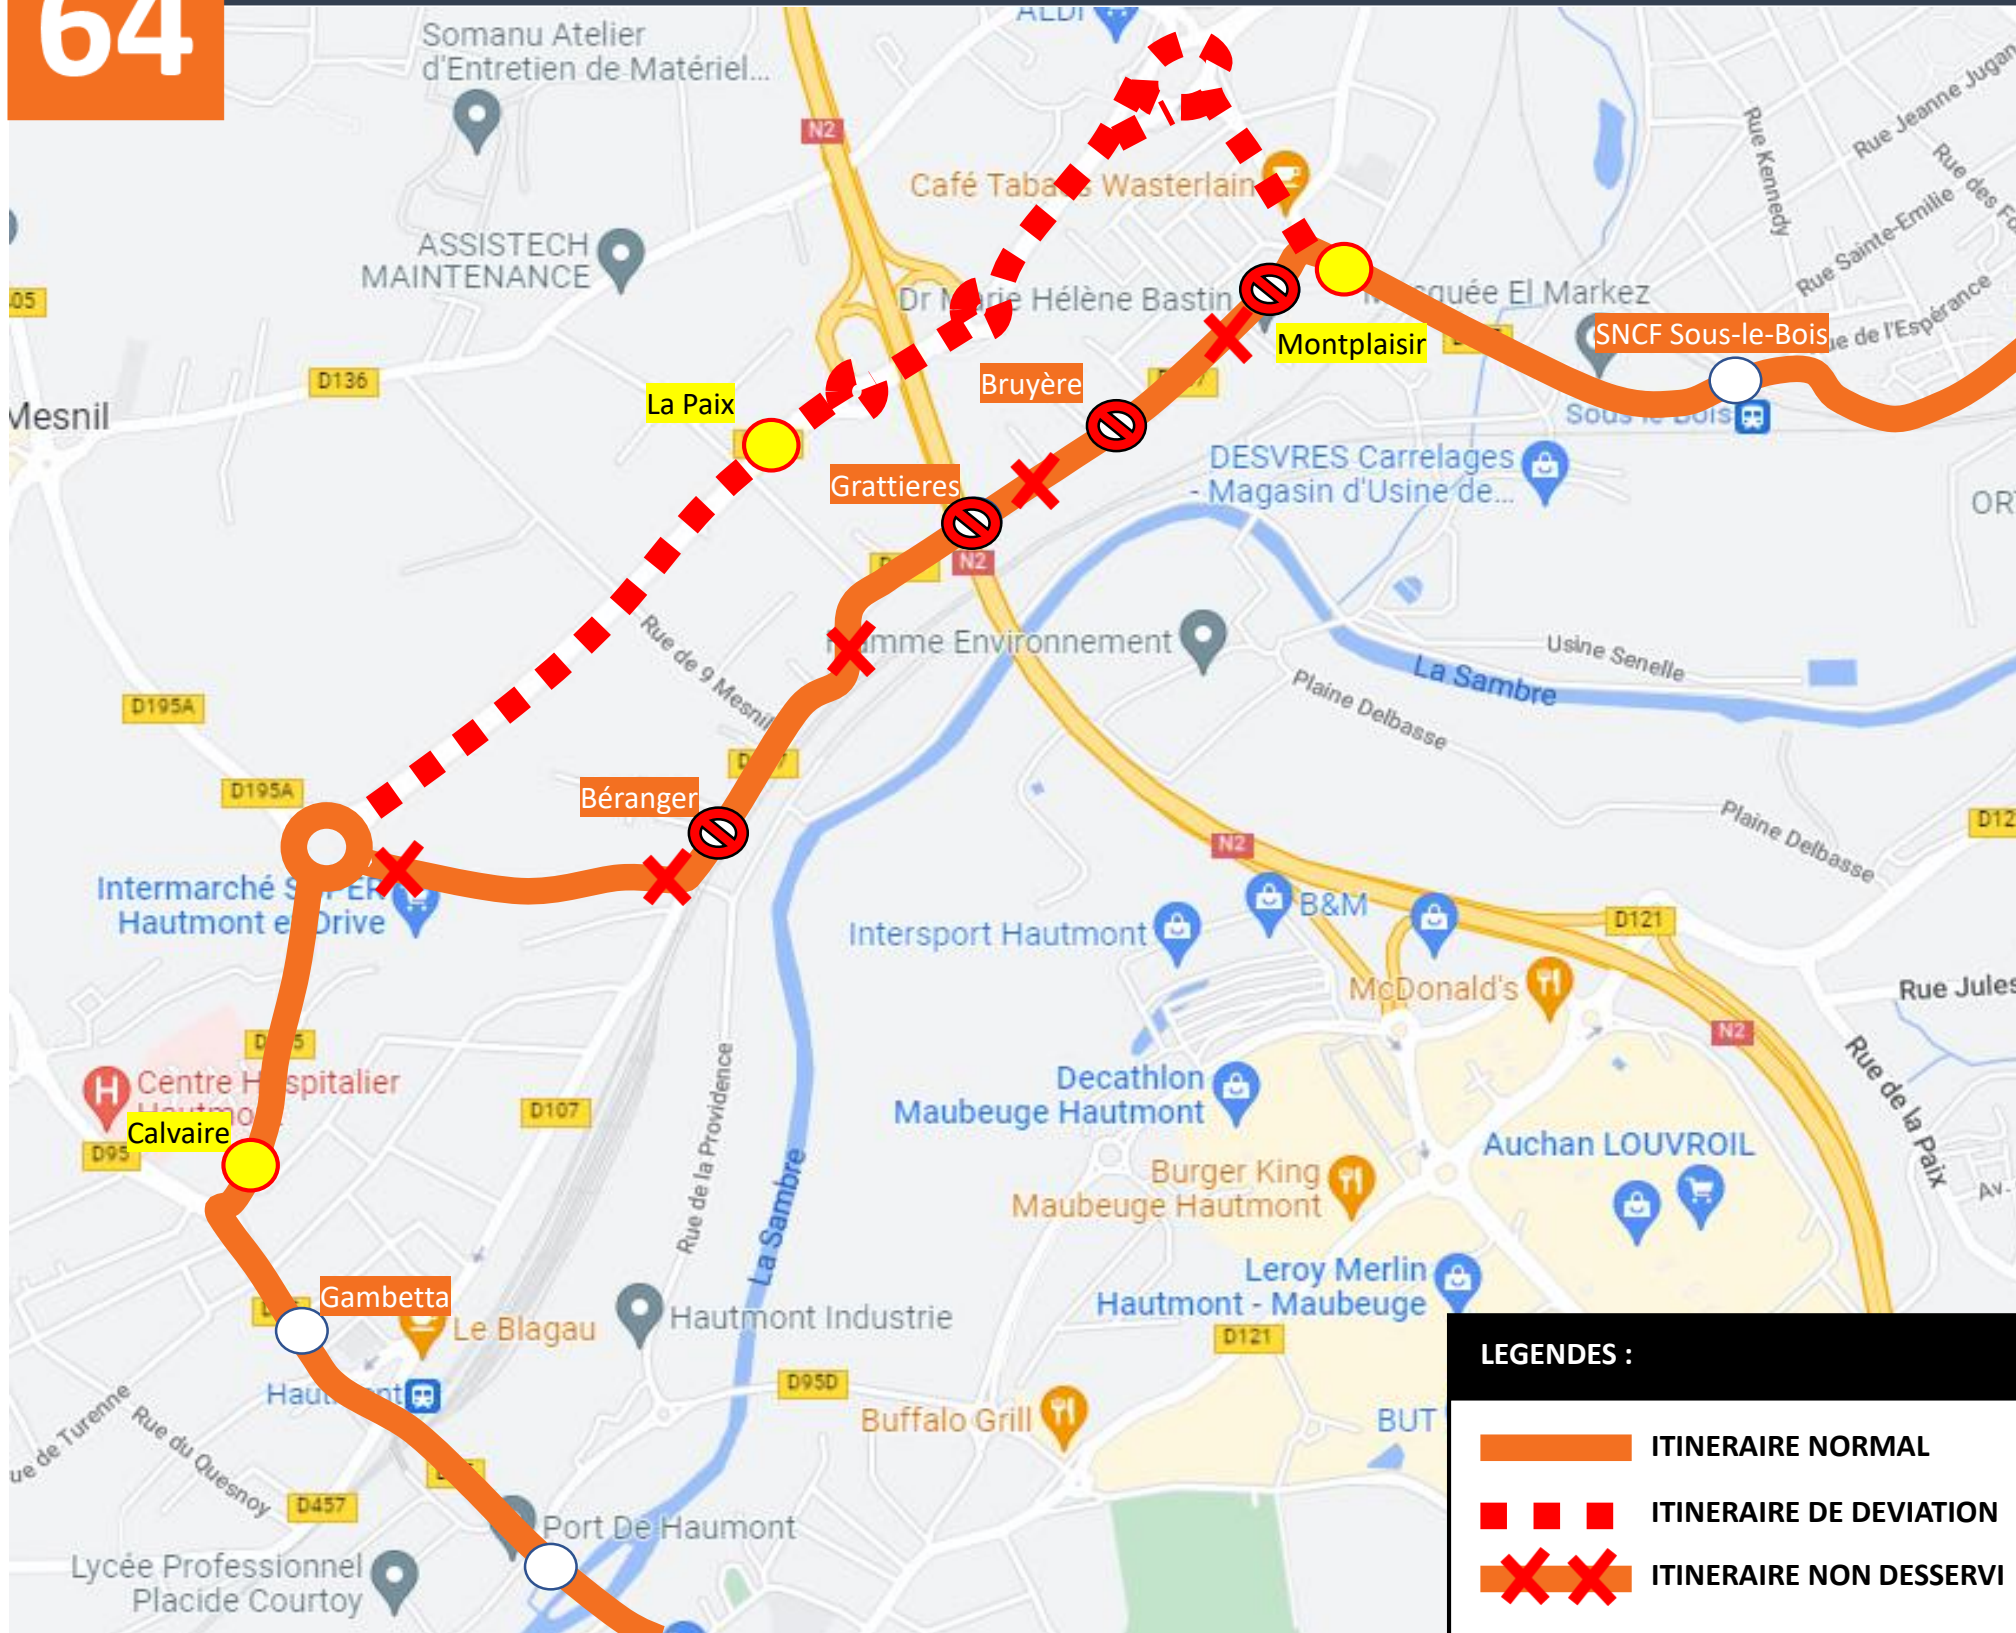

Chers clients,

Suite aux travaux rue de Sous le Bois à Hautmont, une déviation est mise en place (en cours)

Merci de votre compréhension.

DEVIATION

Veillez trouver ci-dessous le plan de circulation :

DEVIATION HAUTMONT

ARRÊTS DE REPORT :

- Montplaisir
- La Paix
- Calvaire

LEGENDES :

- ITINERAIRE NORMAL
- ITINERAIRE DE DEVIATION
- ITINERAIRE NON DESSERVI

UNE QUESTION ?

0 800 00 49 45

NOUS CONTACTER PAR MAIL

DEVIATION HAUTMONT

Du Mercredi 17 Août 2022 à Fin des Travaux

EN RAISON DE : TRAVAUX Rue de Sous-le-Bois

stibus

L'APPLI STIBUS

www.stibus.fr

64

[CLIQUER ICI POUR REVENIR AU MENU](#)

- ARRÊTS NON DESSERVIS :**
- Montplaisir (Vers Maubeuge)
 - Bruyère
 - Grattieres
 - Béranger

- ARRÊTS DE REPORT :**
- Montplaisir
 - La Paix
 - Calvaire

- LEGENDES :**
- ITINERAIRE NORMAL
 - ITINERAIRE DE DEVIATION
 - ITINERAIRE NON DESSERVI

UNE QUESTION

0 800 00 49 45

NOUS CONTACTER PAR MAIL