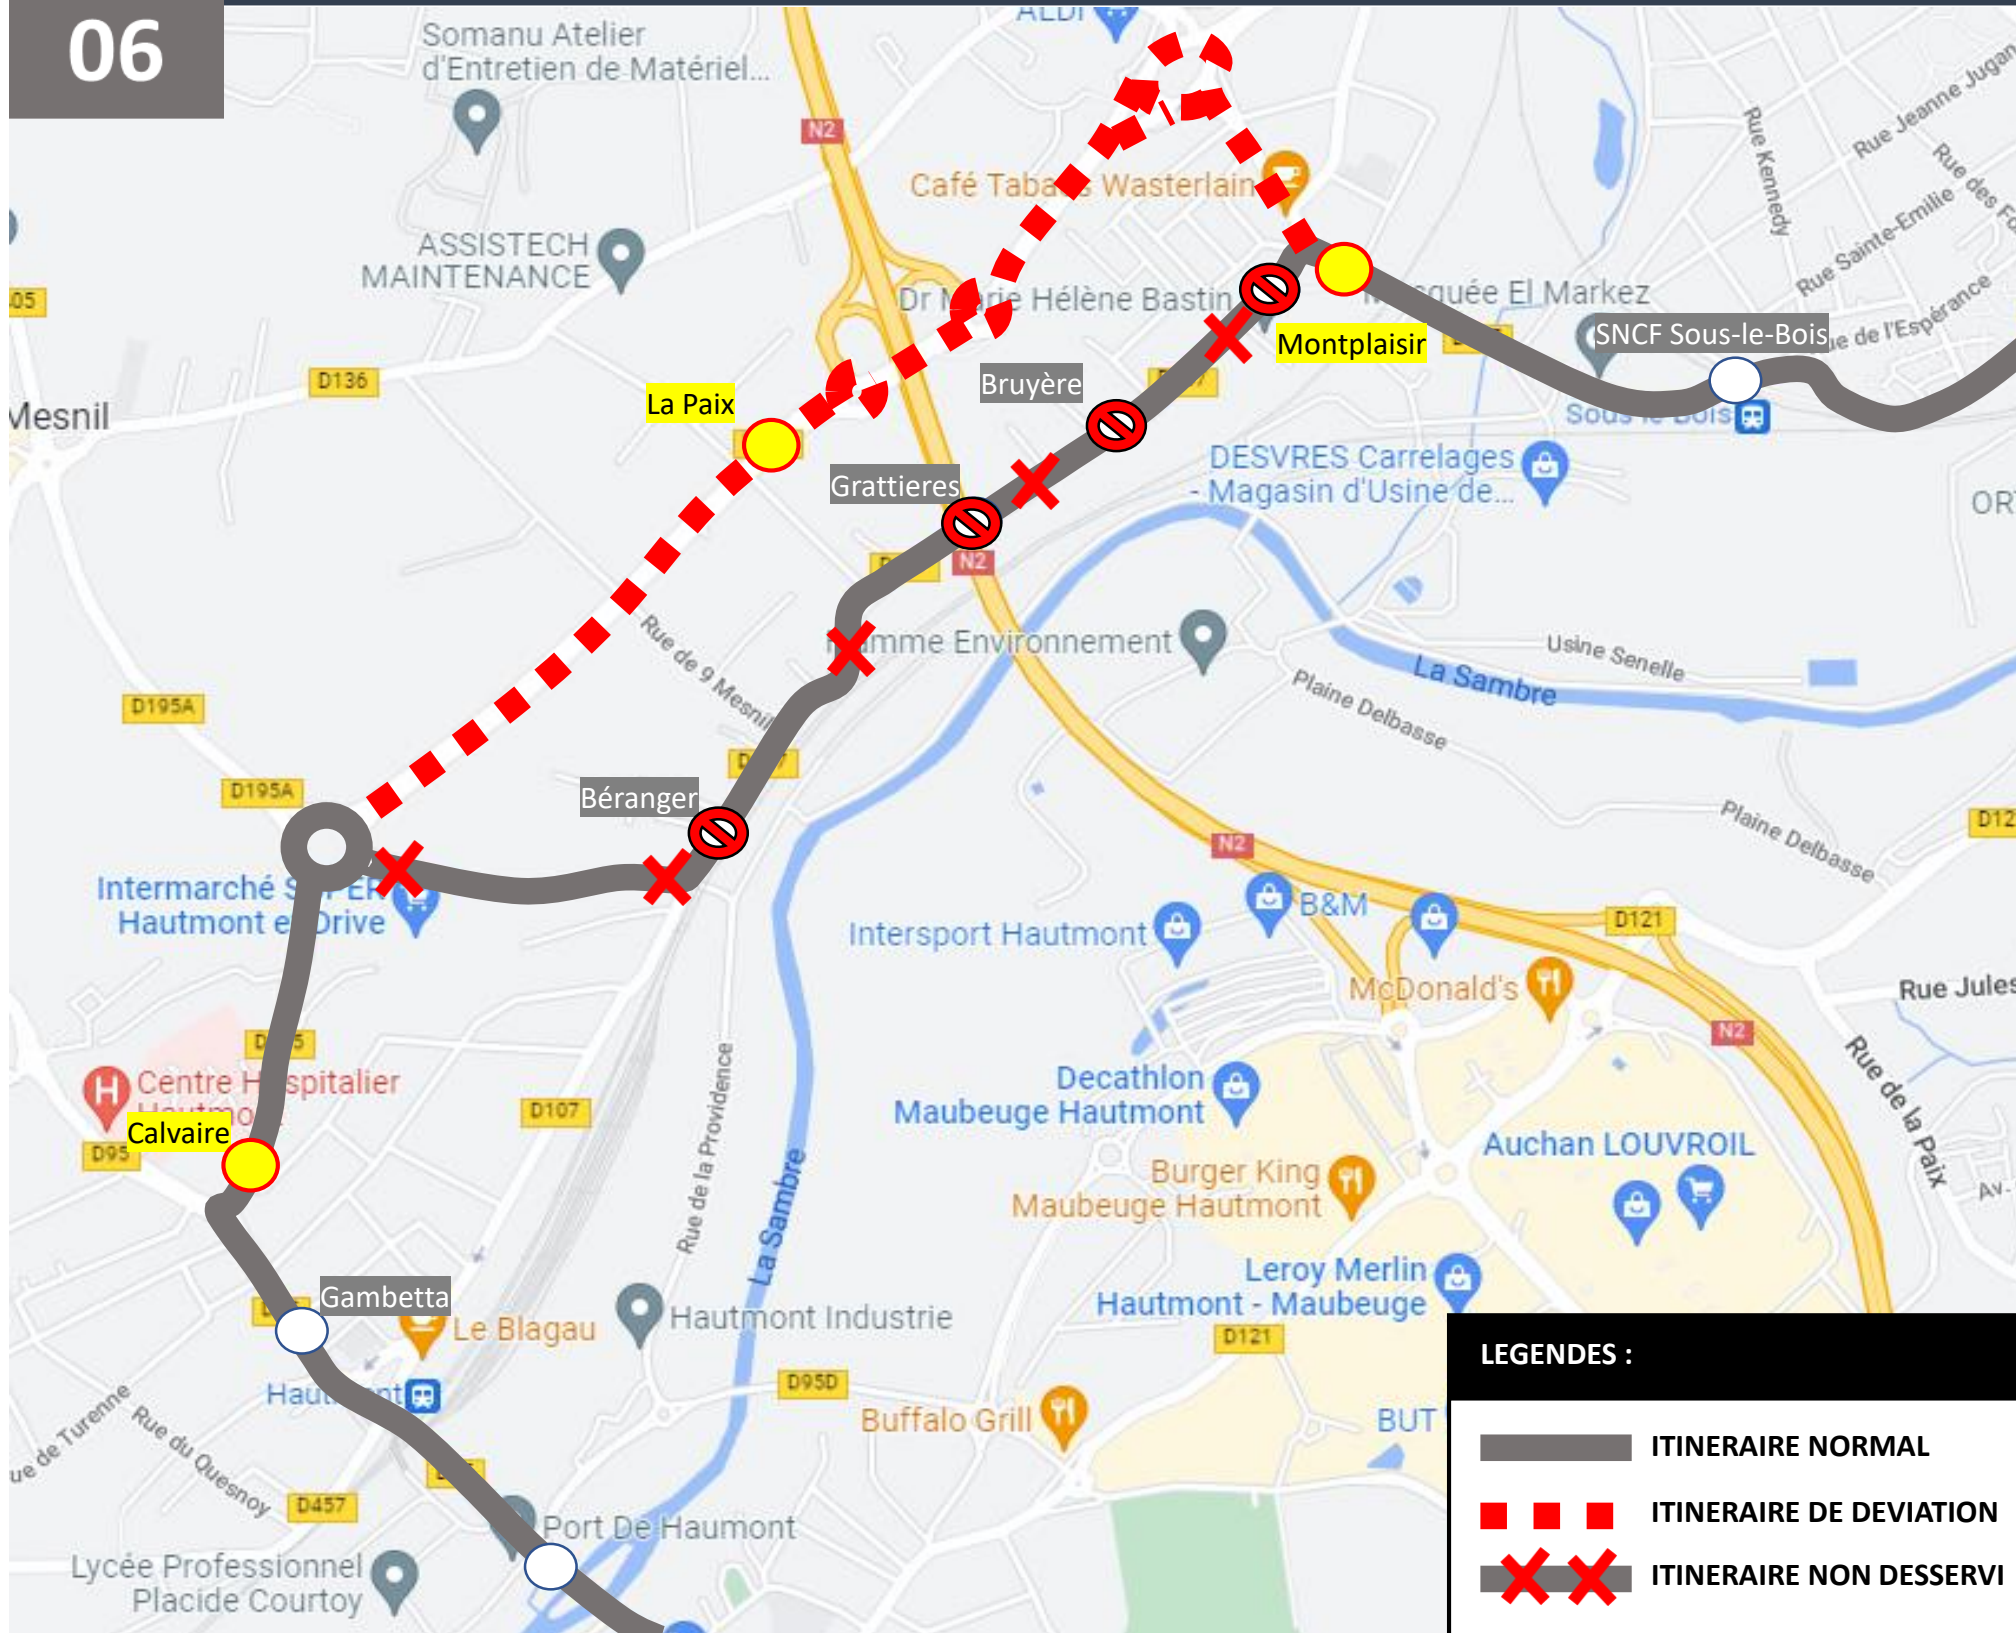

Chers clients,

Suite aux travaux rue de Sous le Bois à Hautmont, une déviation est mise en place (en cours)

Merci de votre compréhension.

DEVIATION

Veillez trouver ci-dessous le plan de circulation :

DEVIATION HAUTMONT

- ITINERAIRE NORMAL
- ITINERAIRE DE DEVIATION
- ITINERAIRE NON DESSERVI

UNE QUESTION ?

0 800 00 49 45

NOUS CONTACTER PAR MAIL

DEVIATION HAUTMONT

Du Mercredi 17 Août 2022 à Fin des Travaux

EN RAISON DE : TRAVAUX Rue de Sous-le-Bois

stibus

L'APPLI STIBUS

www.stibus.fr

DOUBLAGE

06

[CLIQUER ICI POUR REVENIR AU MENU](#)

ARRÊTS NON DESSERVIS :

- Montplaisir (Vers Maubeuge)
- Bruyère
- Grattieres
- Béranger

ARRÊTS DE REPORT :

- Montplaisir
- La Paix
- Calvaire

LEGENDES :

- ITINERAIRE NORMAL
- ITINERAIRE DE DEVIATION
- ITINERAIRE NON DESSERVI

UNE QUESTION ?

0 800 00 49 45

NOUS CONTACTER PAR MAIL

DEVIATION HAUTMONT