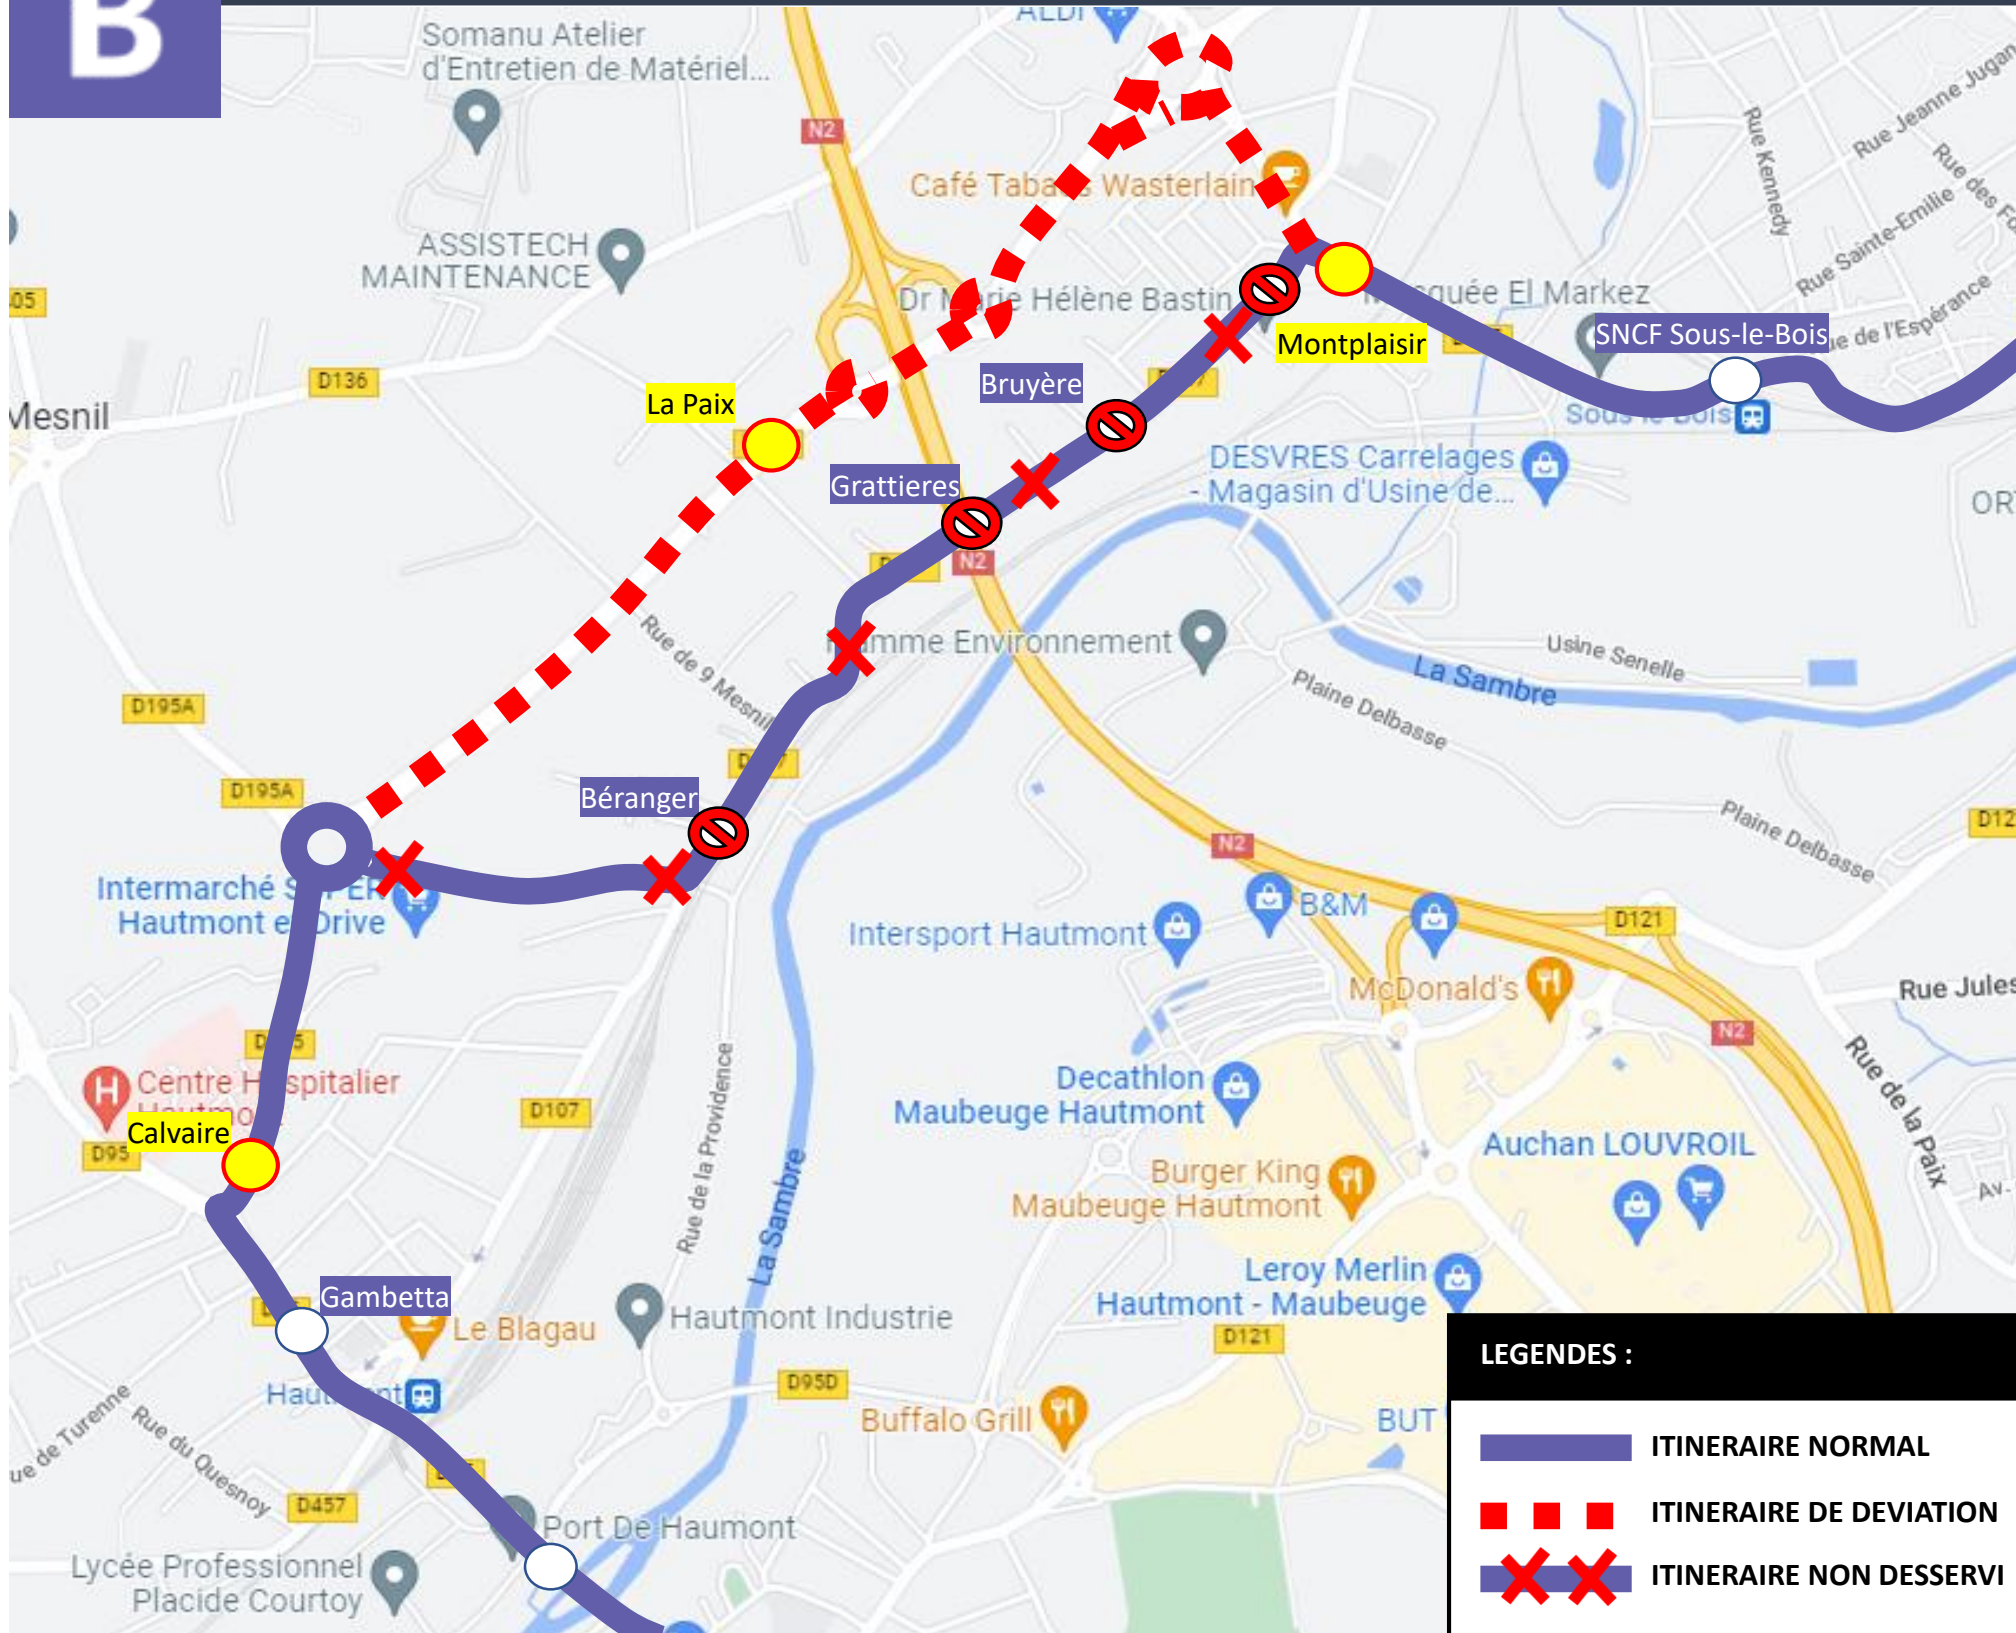

DEVIATION HAUTMONT

Du Mercredi 17 Août 2022 à Fin des Travaux

EN RAISON DE : TRAVAUX Rue de Sous-le-Bois

stibus

L'APPLI STIBUS

www.stibus.fr

B

[CLIQUER ICI POUR REVENIR AU MENU](#)

ARRÊTS NON DESSERVIS :

- Montplaisir (Vers Maubeuge)
- Bruyère
- Grattieres
- Béranger

ARRÊTS DE REPORT :

- Montplaisir
- La Paix
- Calvaire

LEGENDES :

- ITINERAIRE NORMAL
- ITINERAIRE DE DEVIATION
- ITINERAIRE NON DESSERVI

UNE QUESTION ?

0 800 00 49 45

NOUS CONTACTER PAR MAIL