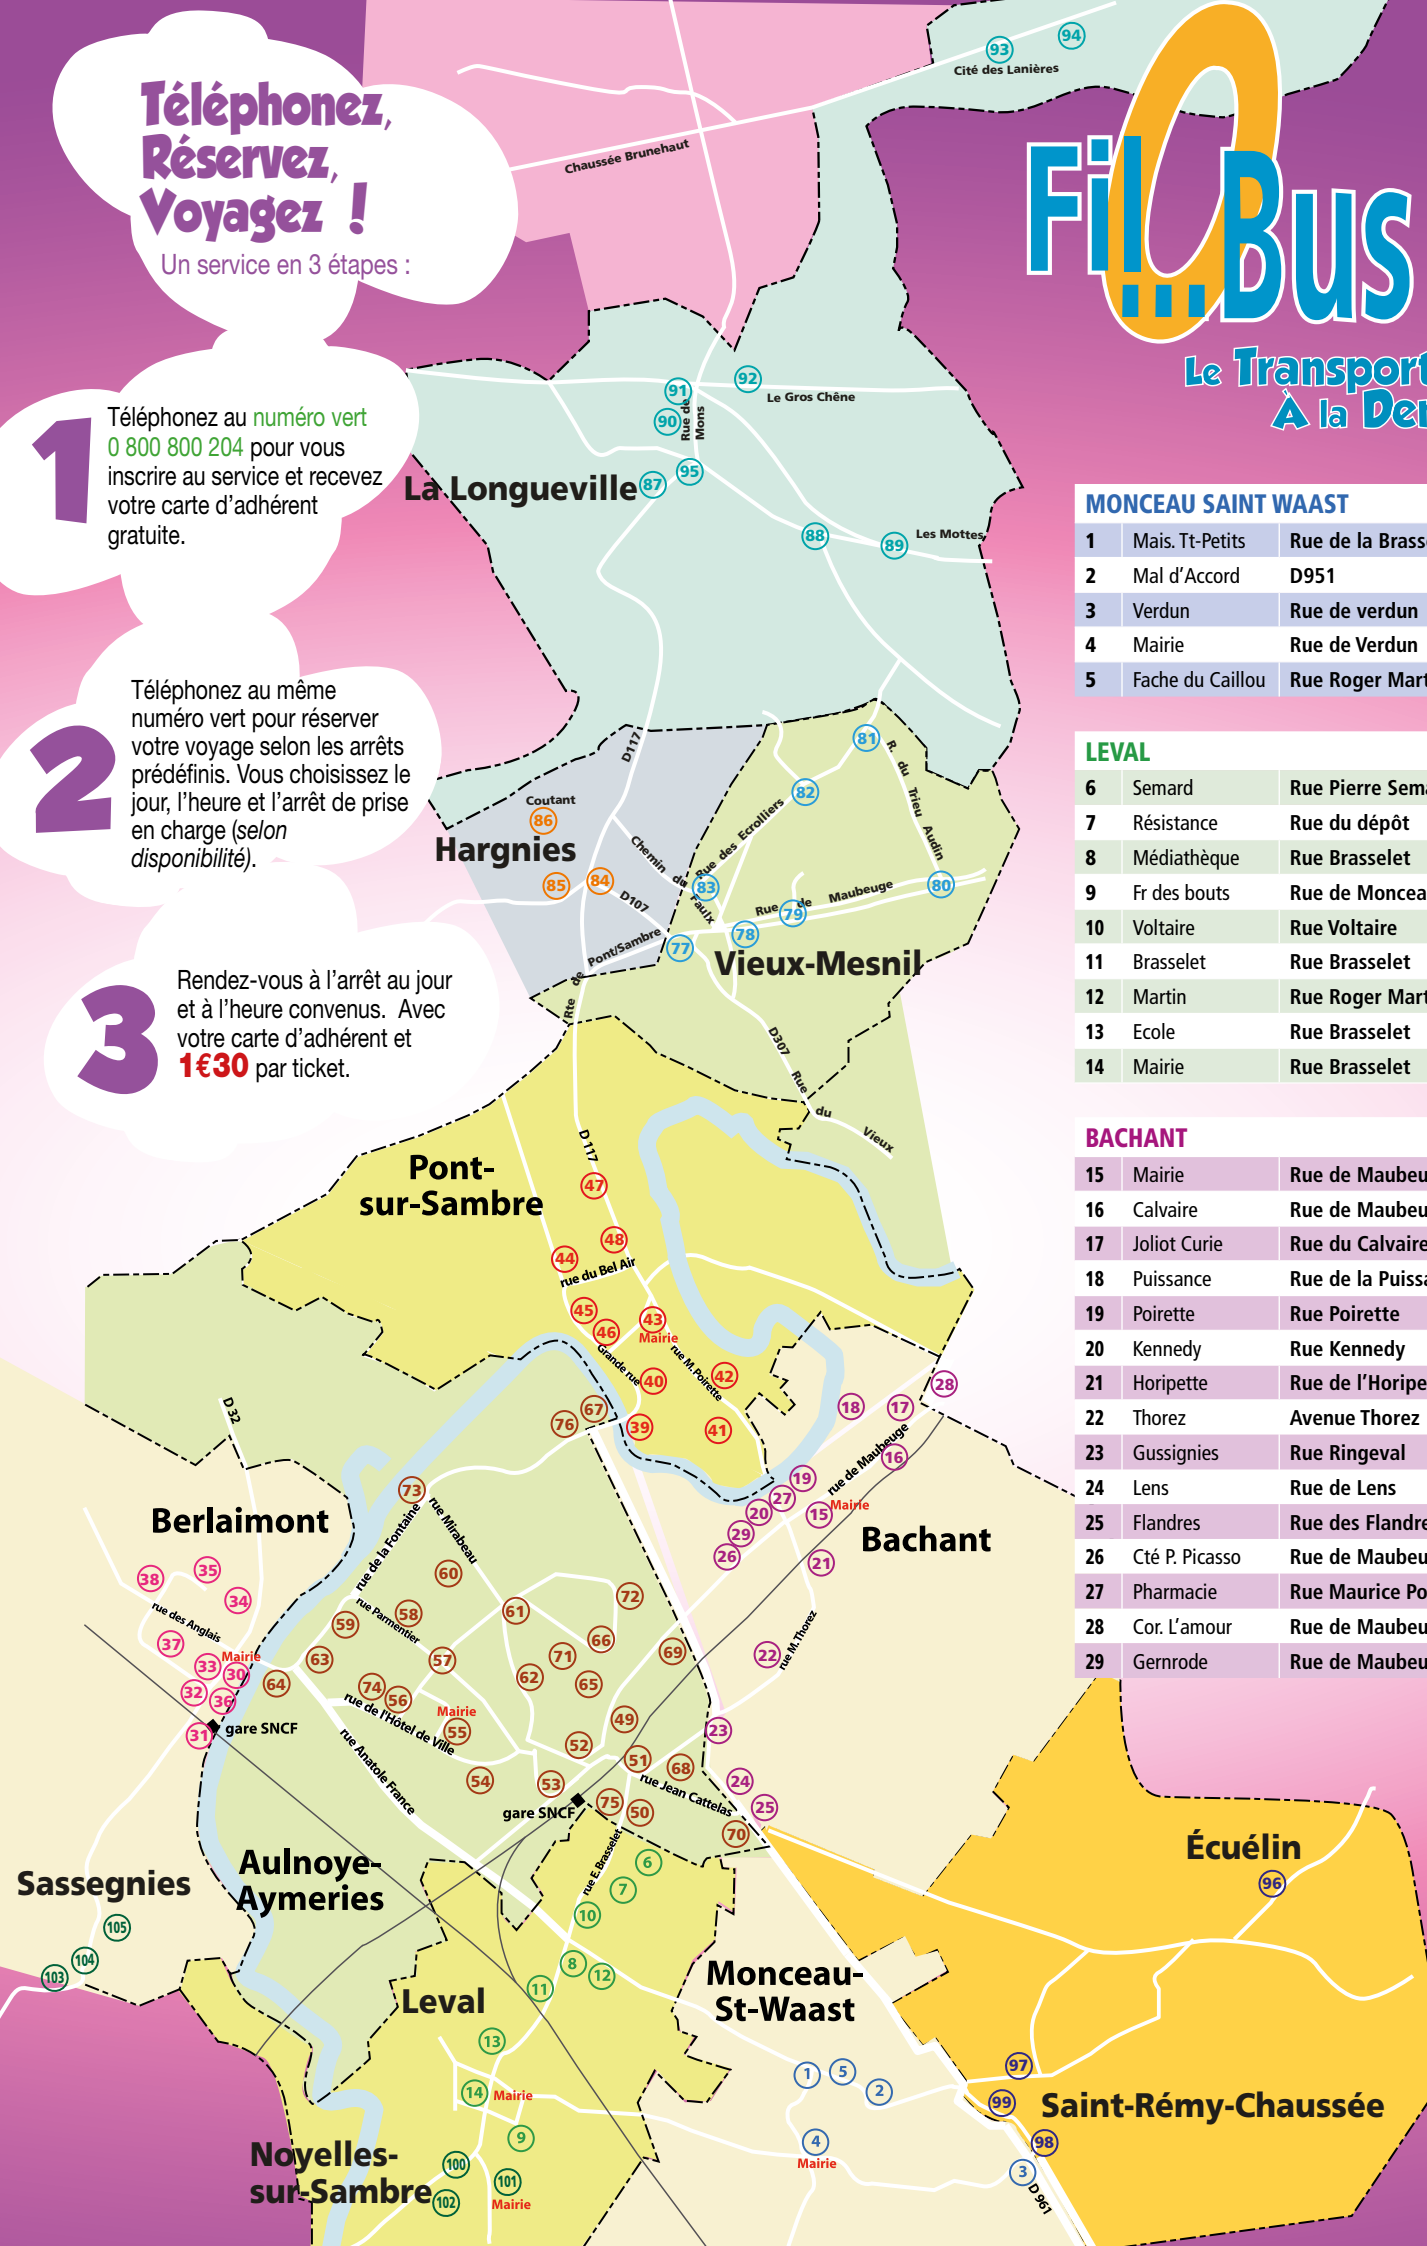

5. Trajet :

Avec le TAD vous avez la possibilité de voyager entre les différentes communes du TAD SUD ou de vous rendre d'un arrêt à un autre dans la même commune.

stibus

La volonté d'aller plus loin !

Place de la Gare
59600 Maubeuge

Filobus

Aulnoye-Aymeries

Bachant

Berlaimont

Ecuelin

Hargnies

La Longueville

Leval

FiBUS

Le Transport
À la Demande

**Plus de
proximité avec
107 arrêts !**

MONCEAU SAINT WAAST

| | | |
|---|------------------|---------------------|
| 1 | Mais. Tt-Petits | Rue de la Brasserie |
| 2 | Mai d'Accord | D951 |
| 3 | Verdun | Rue de verdun |
| 4 | Mairie | Rue de Verdun |
| 5 | Fache du Caillou | Rue Roger Martin |