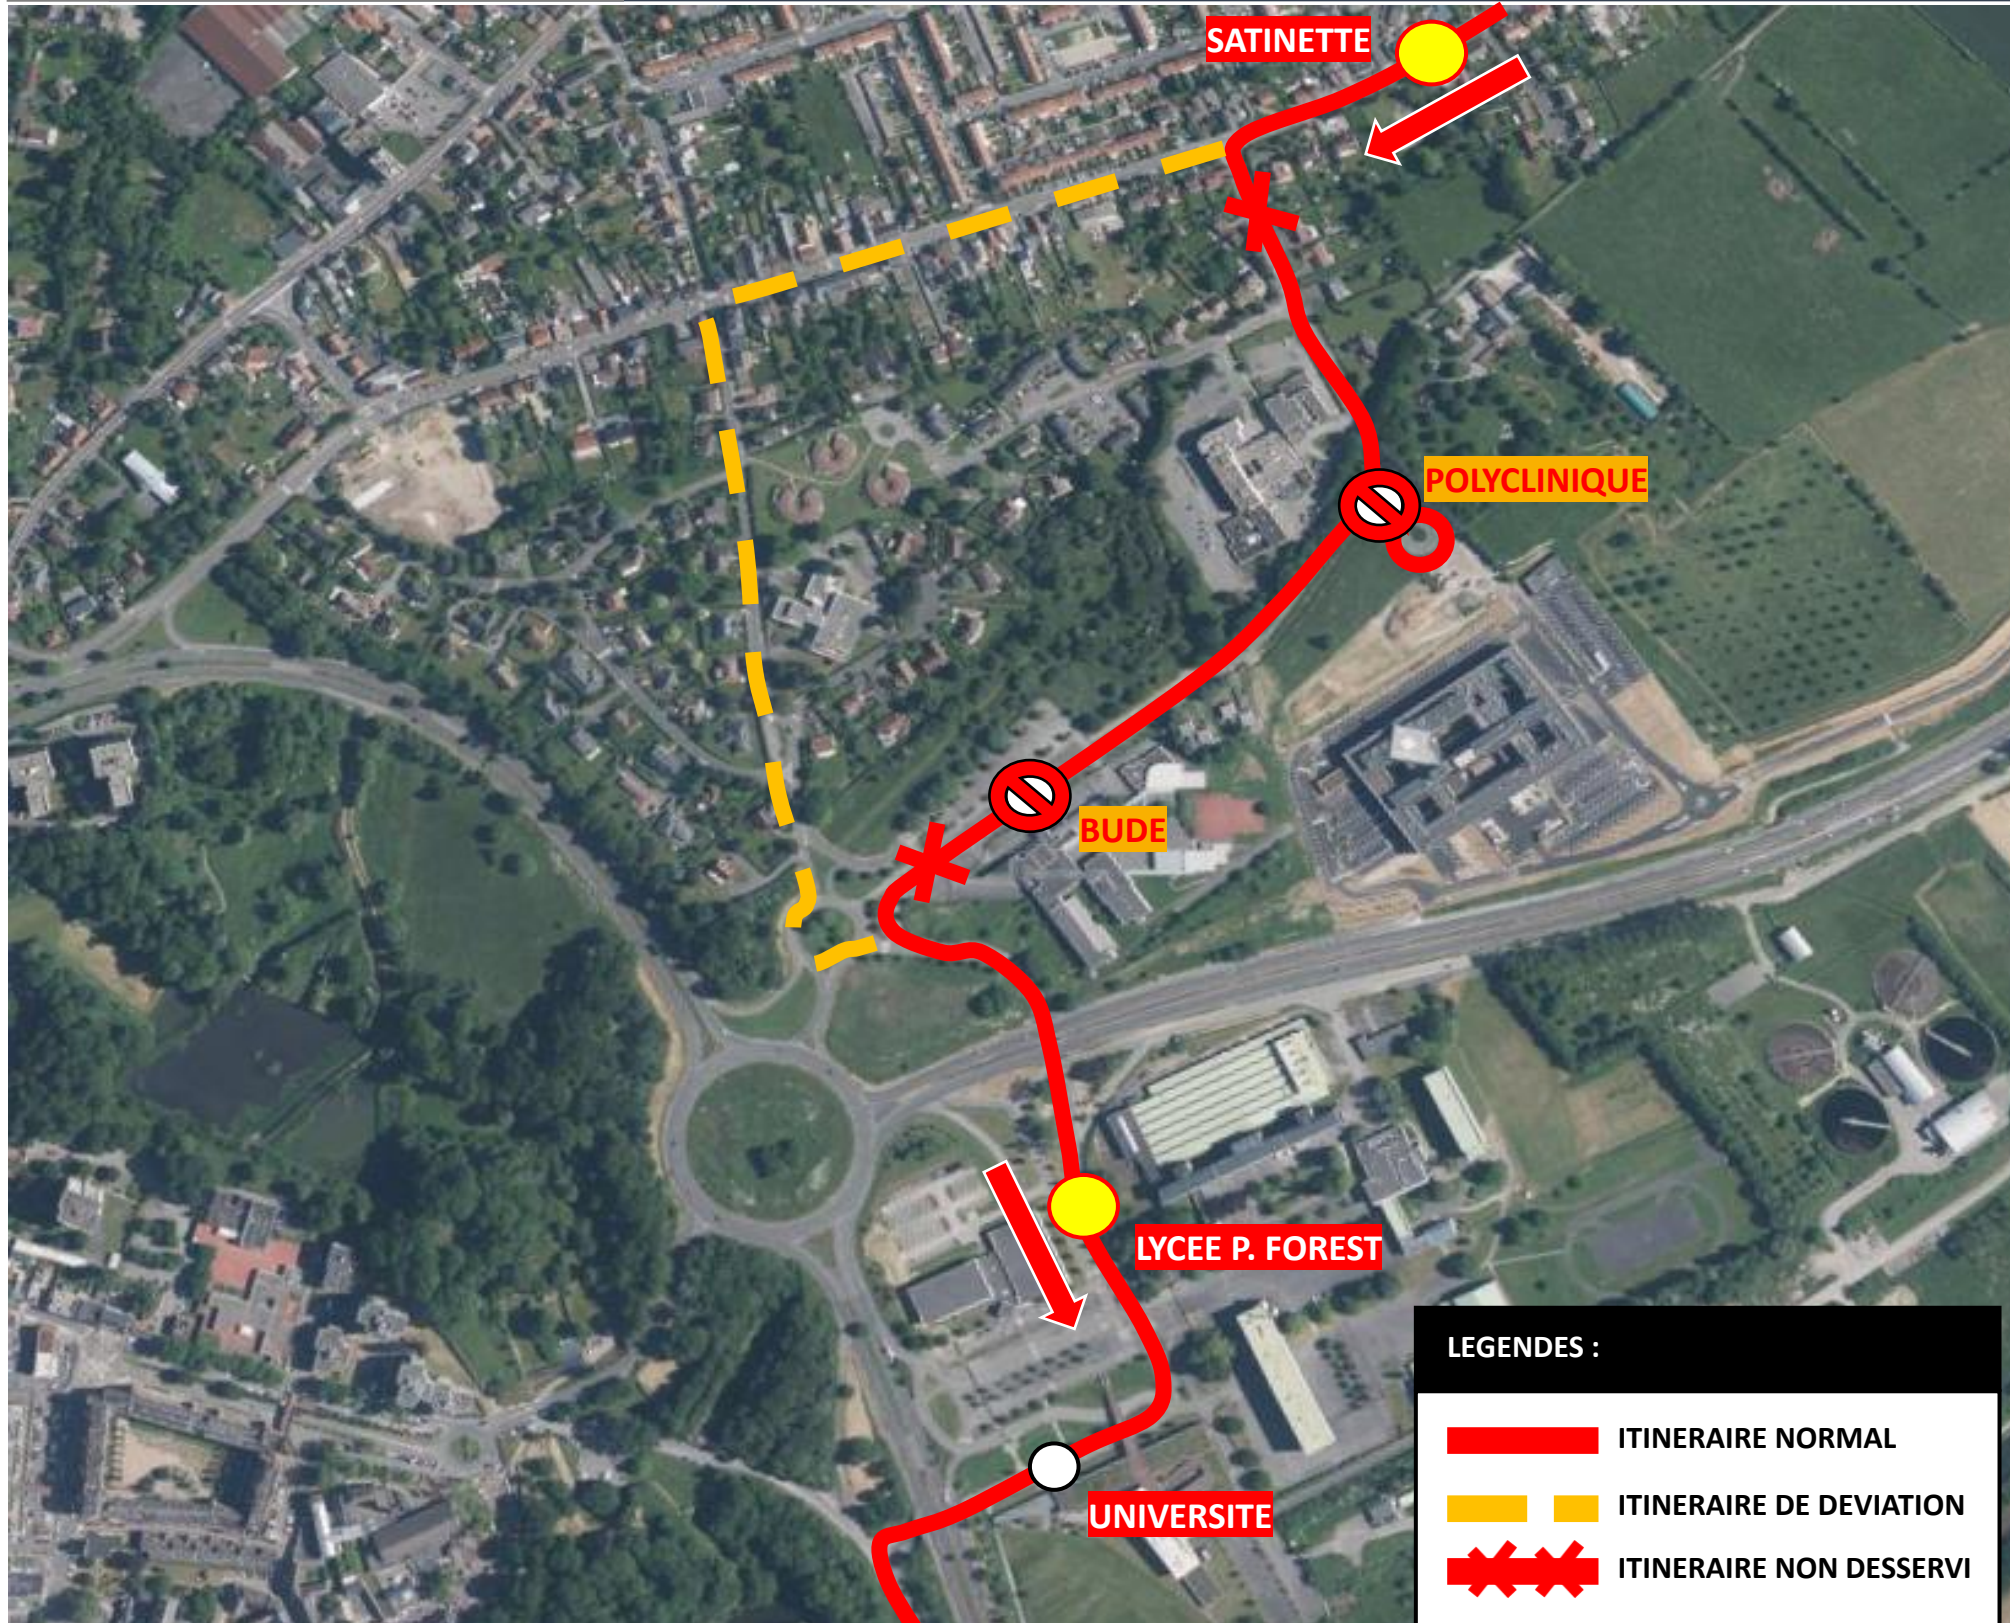

Chers clients,

Suite aux travaux « réseau de chaleur » à Maubeuge, une déviation est mise en place du **18/09/2023** au **21/09/2023**.

Merci de votre compréhension.

DEVIATION

Veillez trouver ci-dessous le plan de circulation :

DEVIATION MAUBEUGE

Du 18 / 09 / 2023 au 21 / 09 / 2023

EN RAISON DE : RESEAU DE CHALEUR

stibus

L'APPLI STIBUS

www.stibus.fr

LIGNES DU LUNDI AU SAMEDI

A

DEVIATION MAUBEUGE

Du 18 / 09 / 2023 au 21 / 09 / 2023

EN RAISON DE : RESEAU DE CHALEUR

stibus

L'APPLI STIBUS
www.stibus.fr

Doublages Vers Jeumont

[CLIQUER ICI POUR REVENIR AU MENU](#)

ARRÊTS NON DESSERVIS :

DEVIATION MAUBEUGE

Du 18 / 09 / 2023 au 21 / 09 / 2023

EN RAISON DE : RESEAU DE CHALEUR

stibus

L'APPLI STIBUS
www.stibus.fr

Doublages Vers Maubeuge

CLIQUEZ ICI POUR REVENIR AU MENU

ARRÊTS NON DESSERVIS :