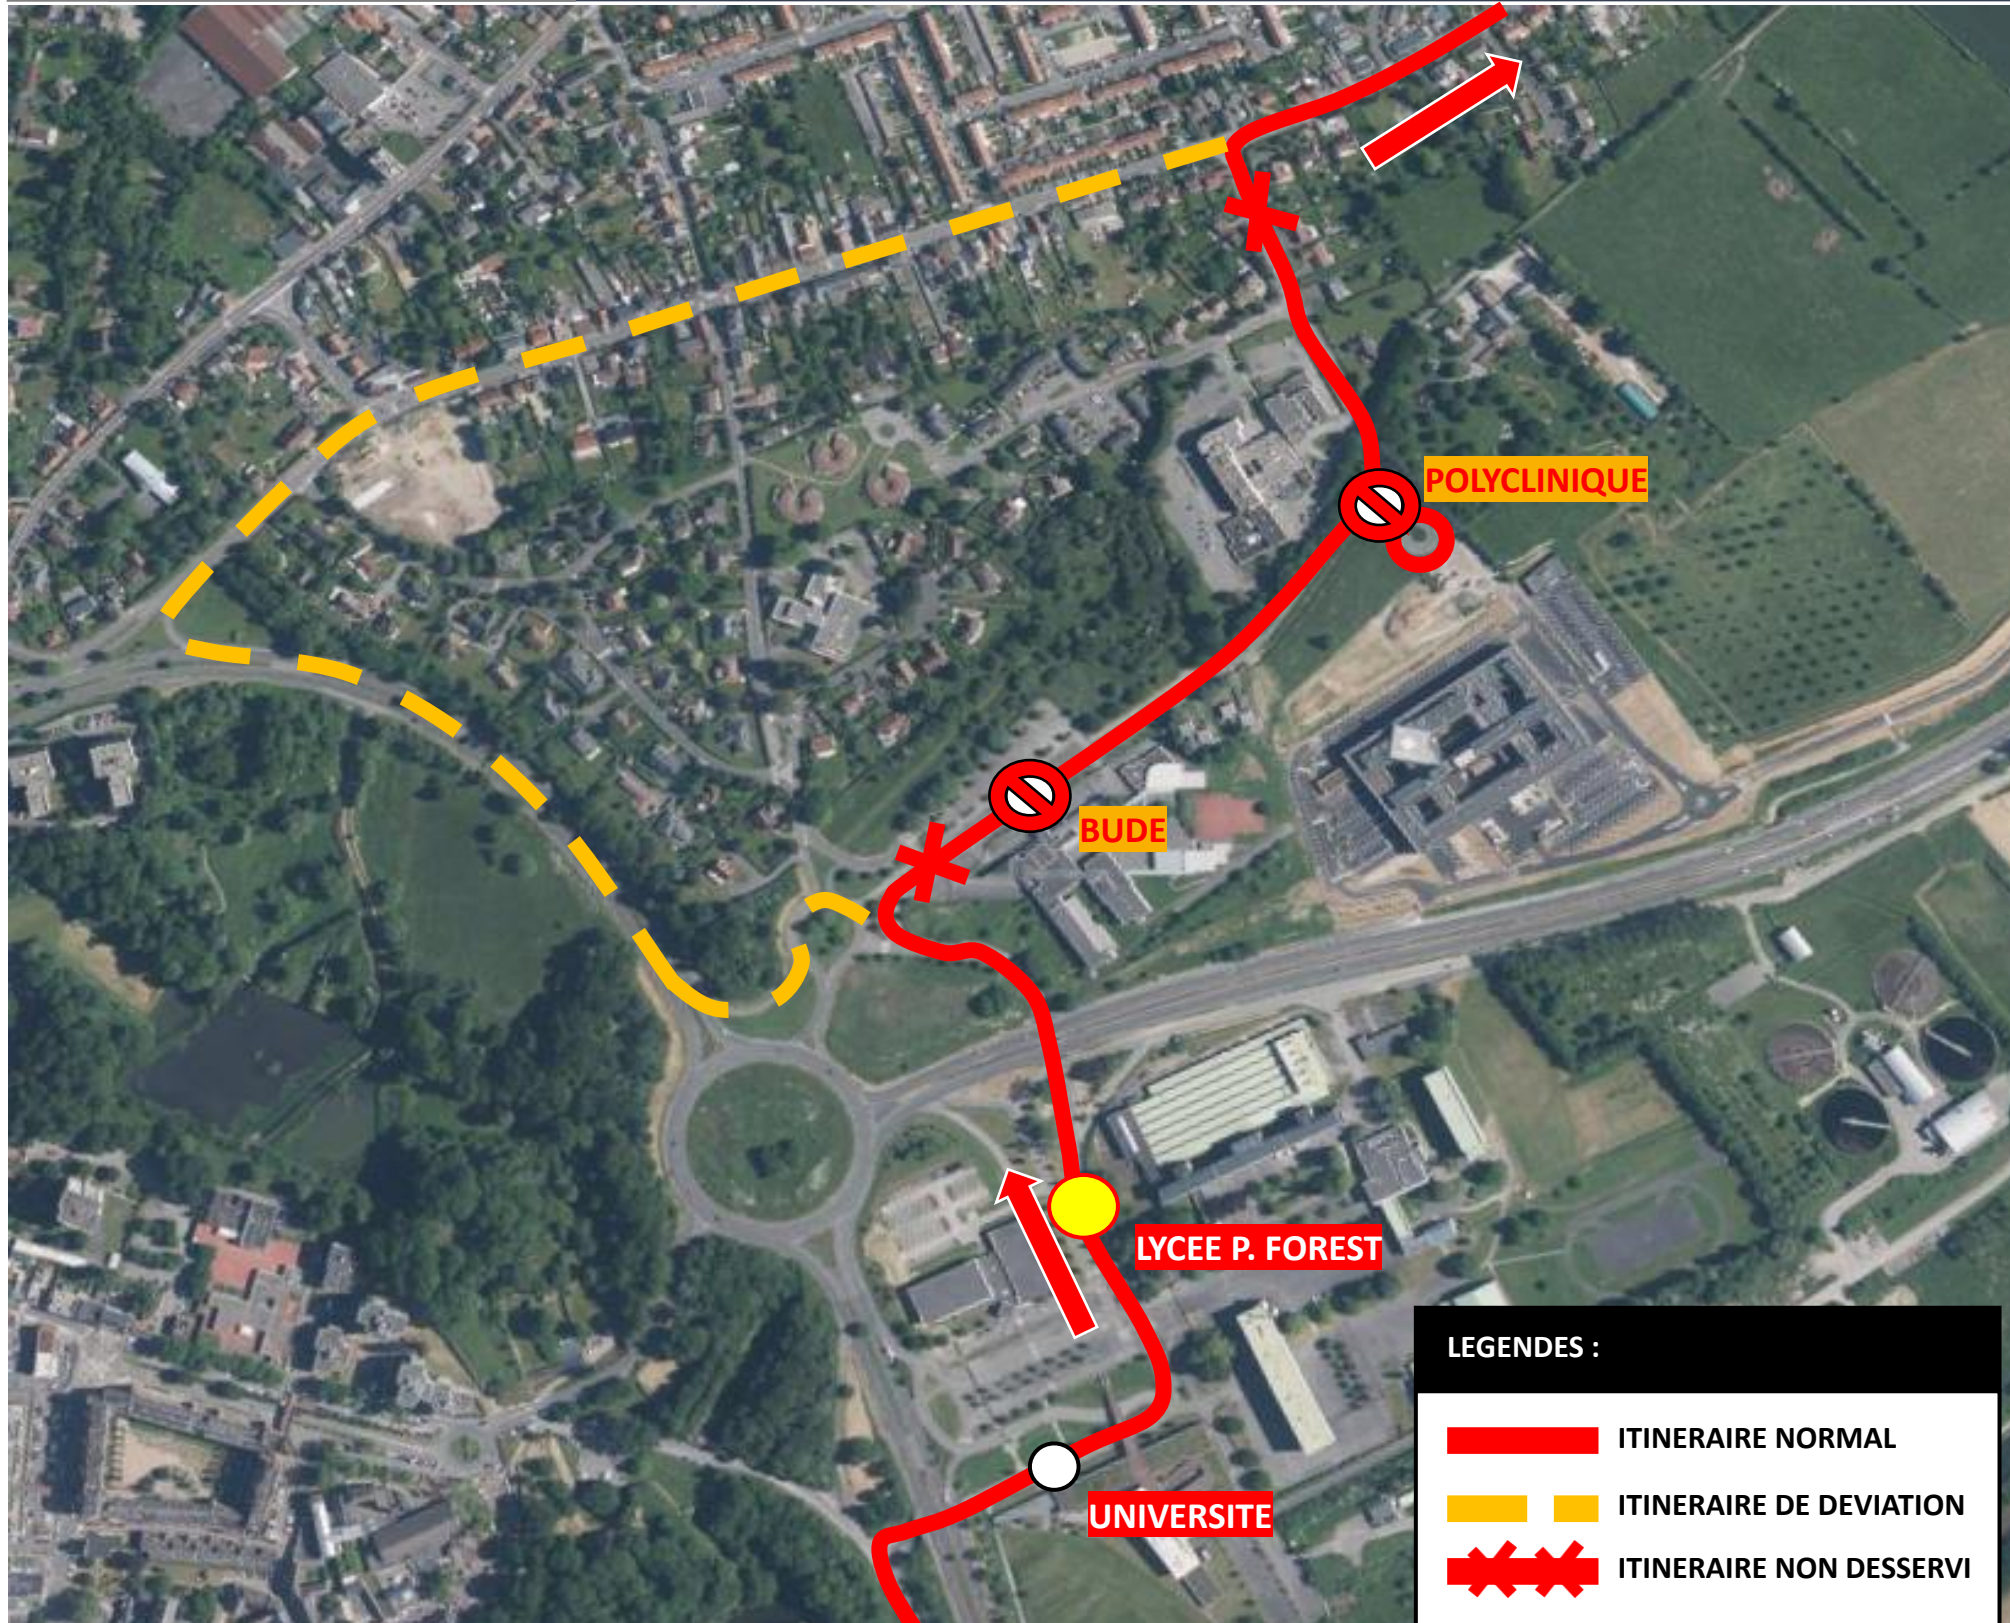

Chers clients,

Suite aux travaux « réseau de chaleur » à Maubeuge, une déviation est mise en place du **18/09/2023** au **21/09/2023**.

Merci de votre compréhension.

DEVIATION

Veillez trouver ci-dessous le plan de circulation :

DEVIATION MAUBEUGE

Du 18 / 09 / 2023 au 21 / 09 / 2023

EN RAISON DE : RESEAU DE CHALEUR

stibus

L'APPLI STIBUS
www.stibus.fr

Doublages Vers Jeumont

[CLIQUER ICI POUR REVENIR AU MENU](#)

ARRÊTS NON DESSERVIS :