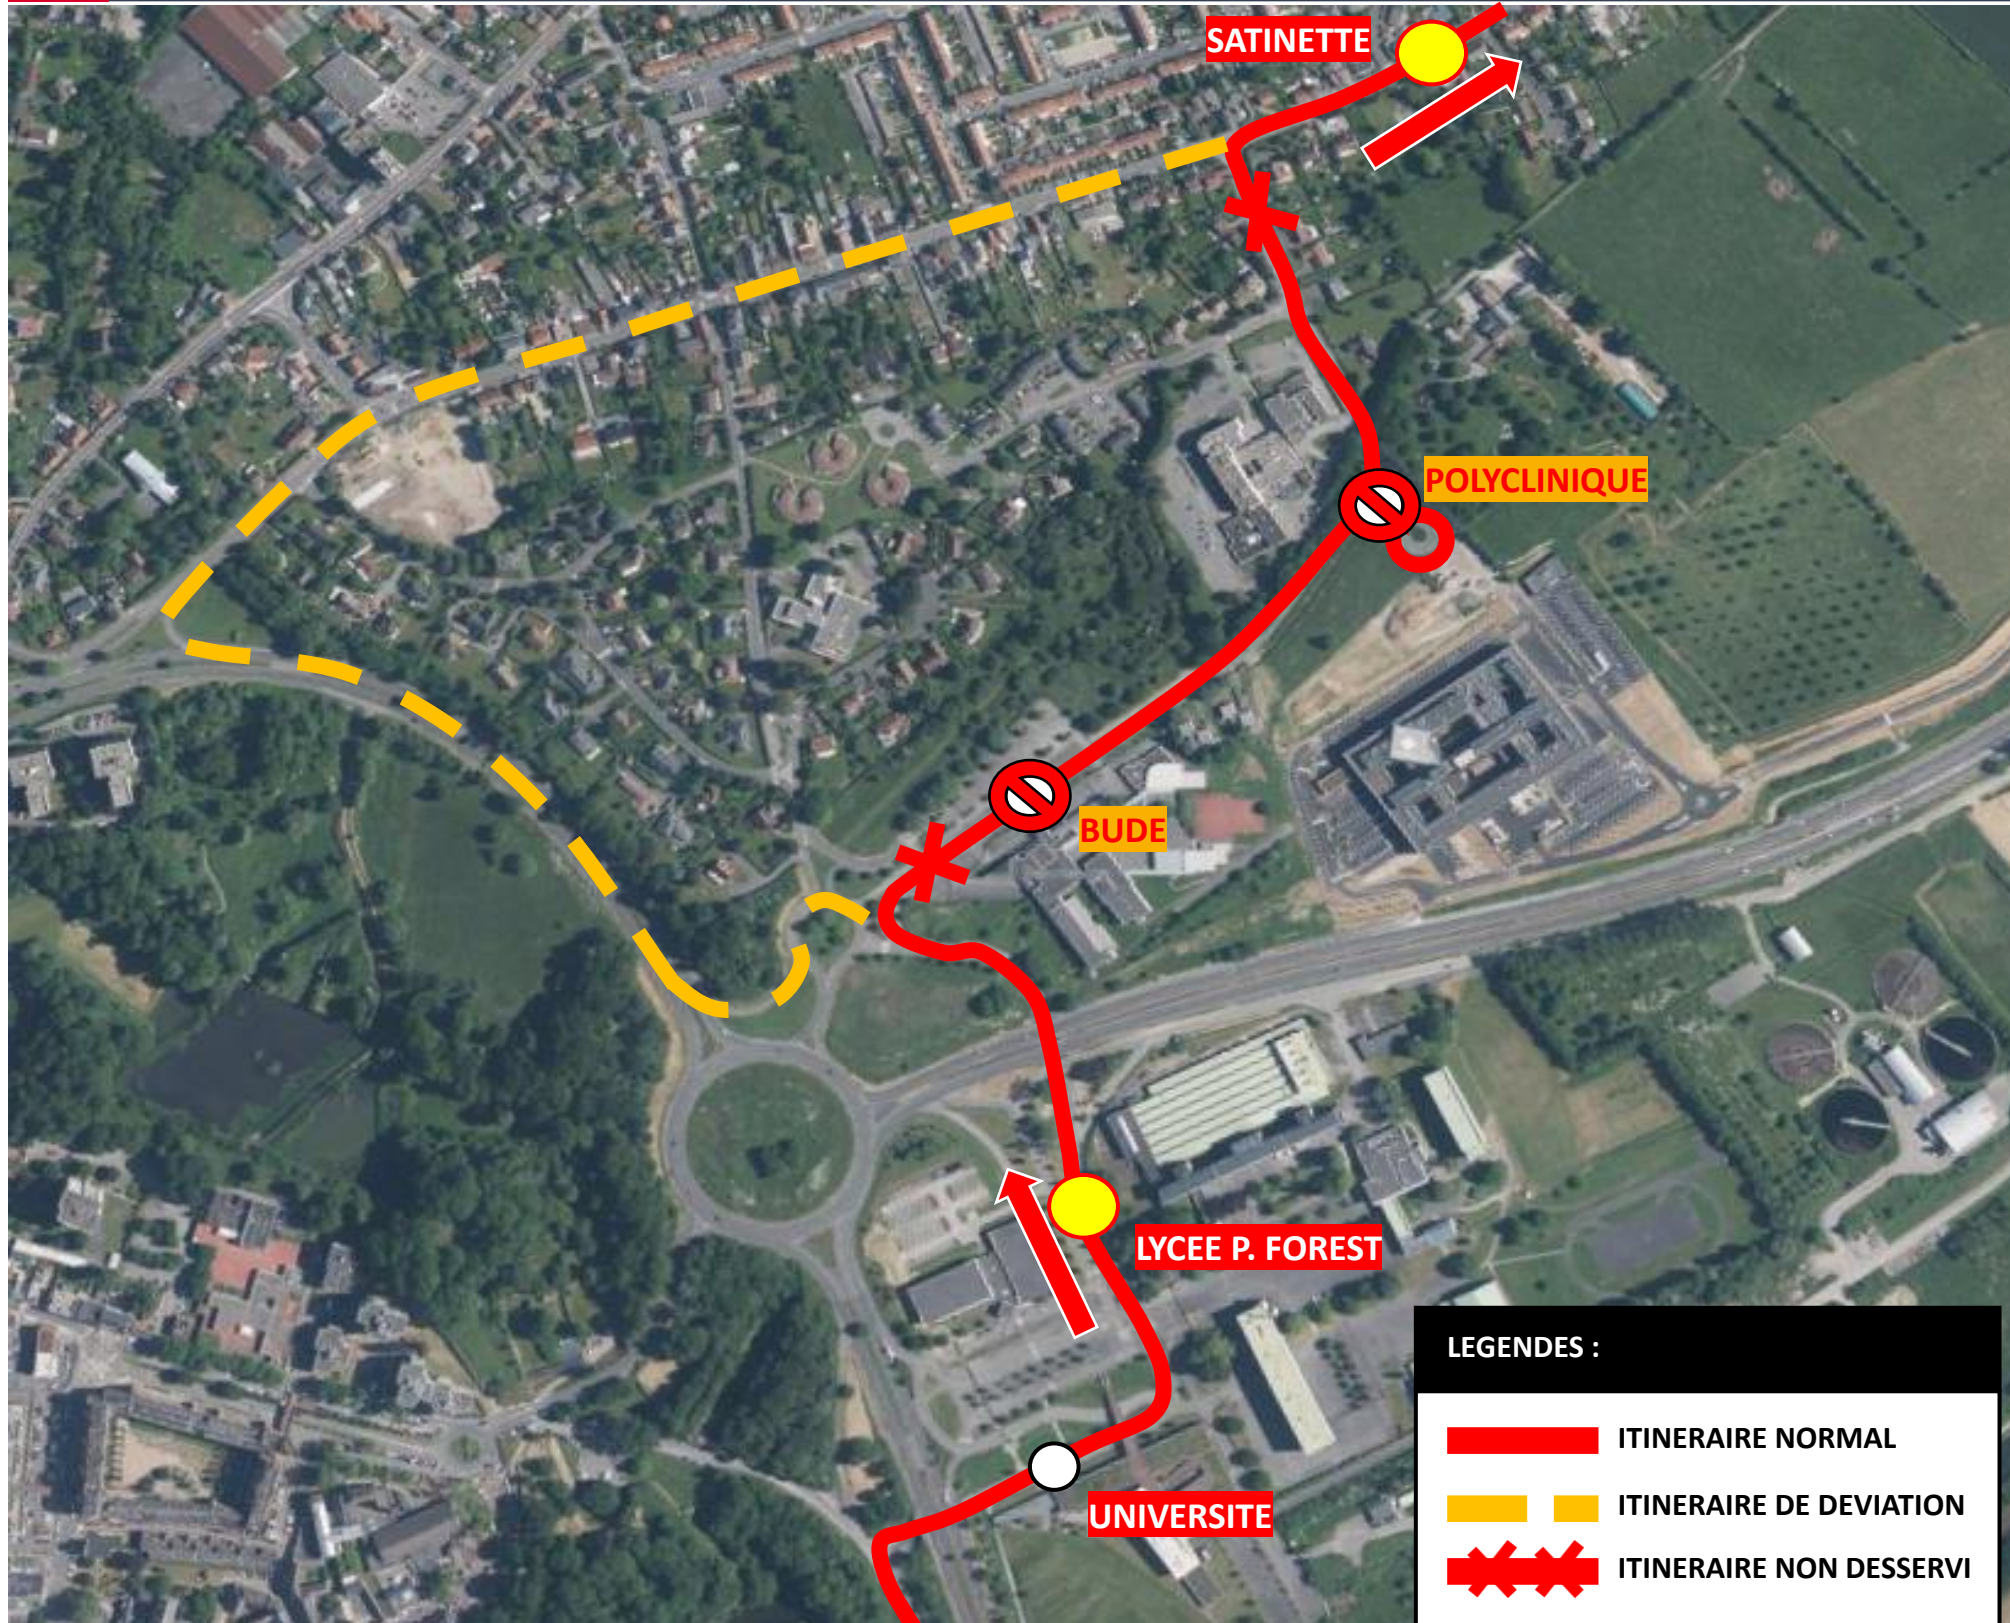

Chers clients,

Suite aux travaux « réseau de chaleur » à Maubeuge, une déviation est mise en place du **18/09/2023** au **21/09/2023**.

Merci de votre compréhension.

DEVIATION

Veillez trouver ci-dessous le plan de circulation :

EN RAISON DE : RESEAU DE CHALEUR

stibus

L'APPLI STIBUS
www.stibus.fr

A

VERS POLYCLINIQUE (Terminus Lycée P. Forest)
VERS CAMP TURC

CLIQUEZ ICI POUR REVENIR AU MENU

ARRÊTS NON DESSERVIS :

- Budé (Reporté)
- Polyclinique (Reporté)

ARRÊTS REPORTEES :

- Lycée P. Forest
- Satinette

LEGENDES :

- ITINERAIRE NORMAL
- ITINERAIRE DE DEVIATION
- ITINERAIRE NON DESSERVI

UNE QUESTION ?

0 800 00 49 45

NOUS CONTACTER PAR MAIL

DEVIATION MAUBEUGE

Du 18 / 09 / 2023 au 21 / 09 / 2023

EN RAISON DE : RESEAU DE CHALEUR

stibus

L'APPLI STIBUS
www.stibus.fr

A

VERS MAUBEUGE / HAUTMONT

CLIQUEZ ICI POUR REVENIR AU MENU

ARRÊTS NON DESSERVIS :