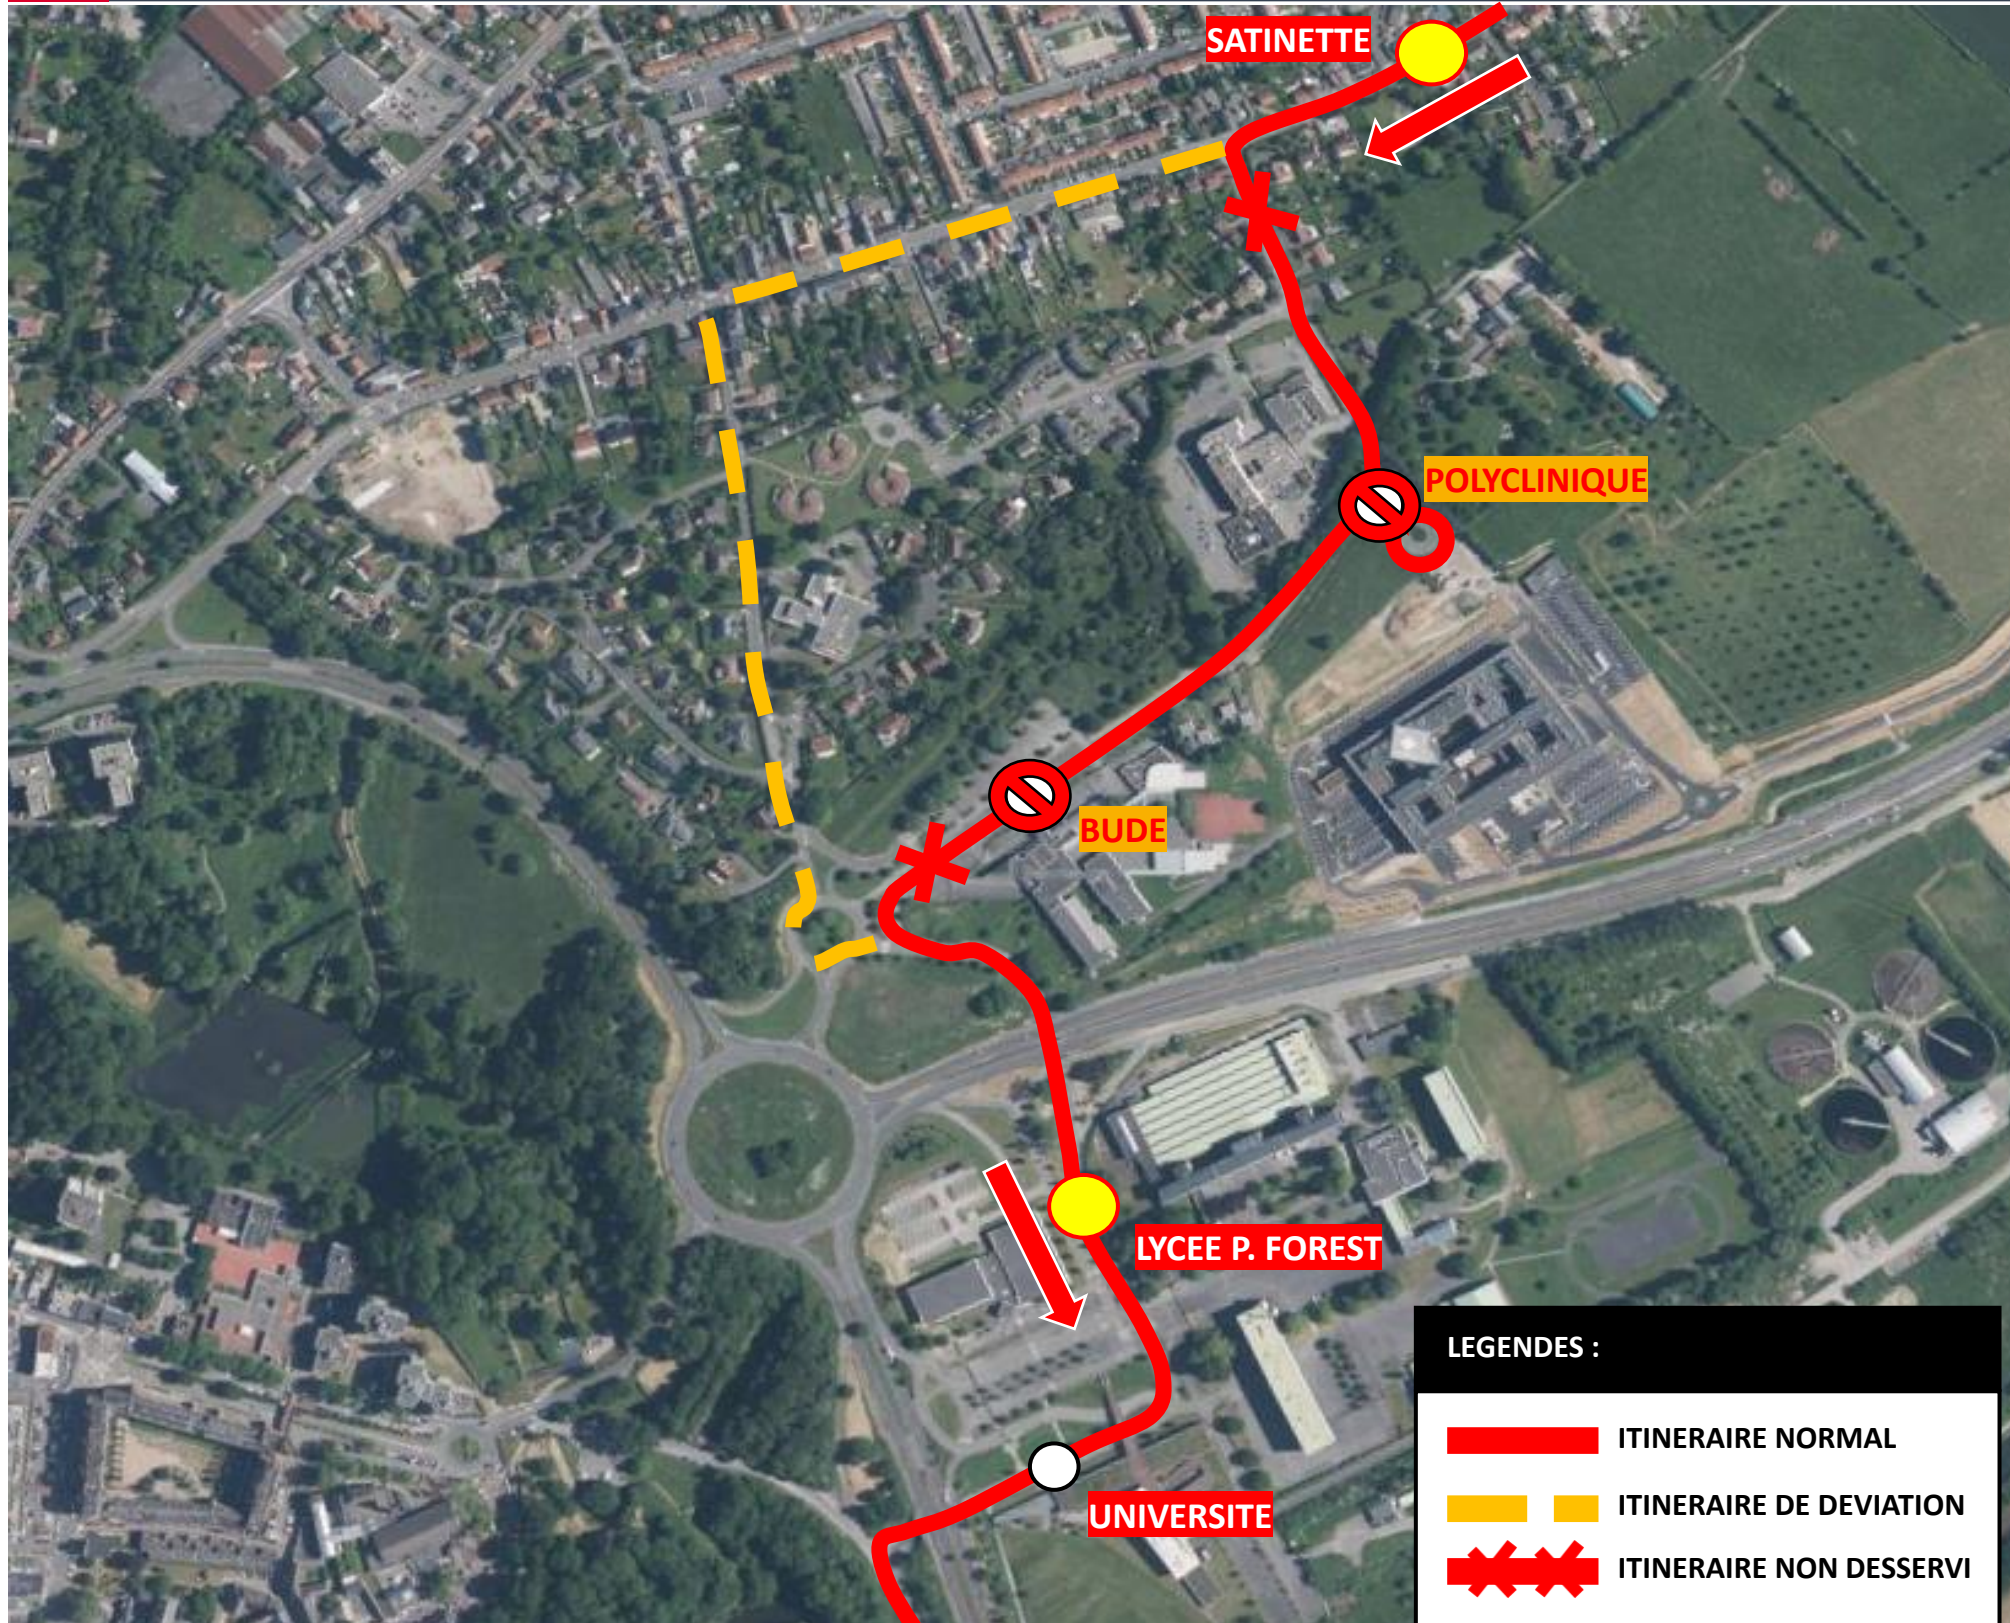

Chers clients,

Suite aux travaux « réseau de chaleur » à Maubeuge, une déviation est mise en place du **18/09/2023** au **21/09/2023**.

Merci de votre compréhension.

DEVIATION

Veillez trouver ci-dessous le plan de circulation :

Du 18 / 09 / 2023 au 21 / 09 / 2023

EN RAISON DE : RESEAU DE CHALEUR

stibus

L'APPLI STIBUS
www.stibus.fr

A

VERS MAUBEUGE / HAUTMONT

CLIQUEZ ICI POUR REVENIR AU MENU

ARRÊTS NON DESSERVIS :

DEVIATION MAUBEUGE

Du 18 / 09 / 2023 au 21 / 09 / 2023

EN RAISON DE : RESEAU DE CHALEUR

stibus

L'APPLI STIBUS
www.stibus.fr

Doublages Vers Jeumont

[CLIQUER ICI POUR REVENIR AU MENU](#)

ARRÊTS NON DESSERVIS :