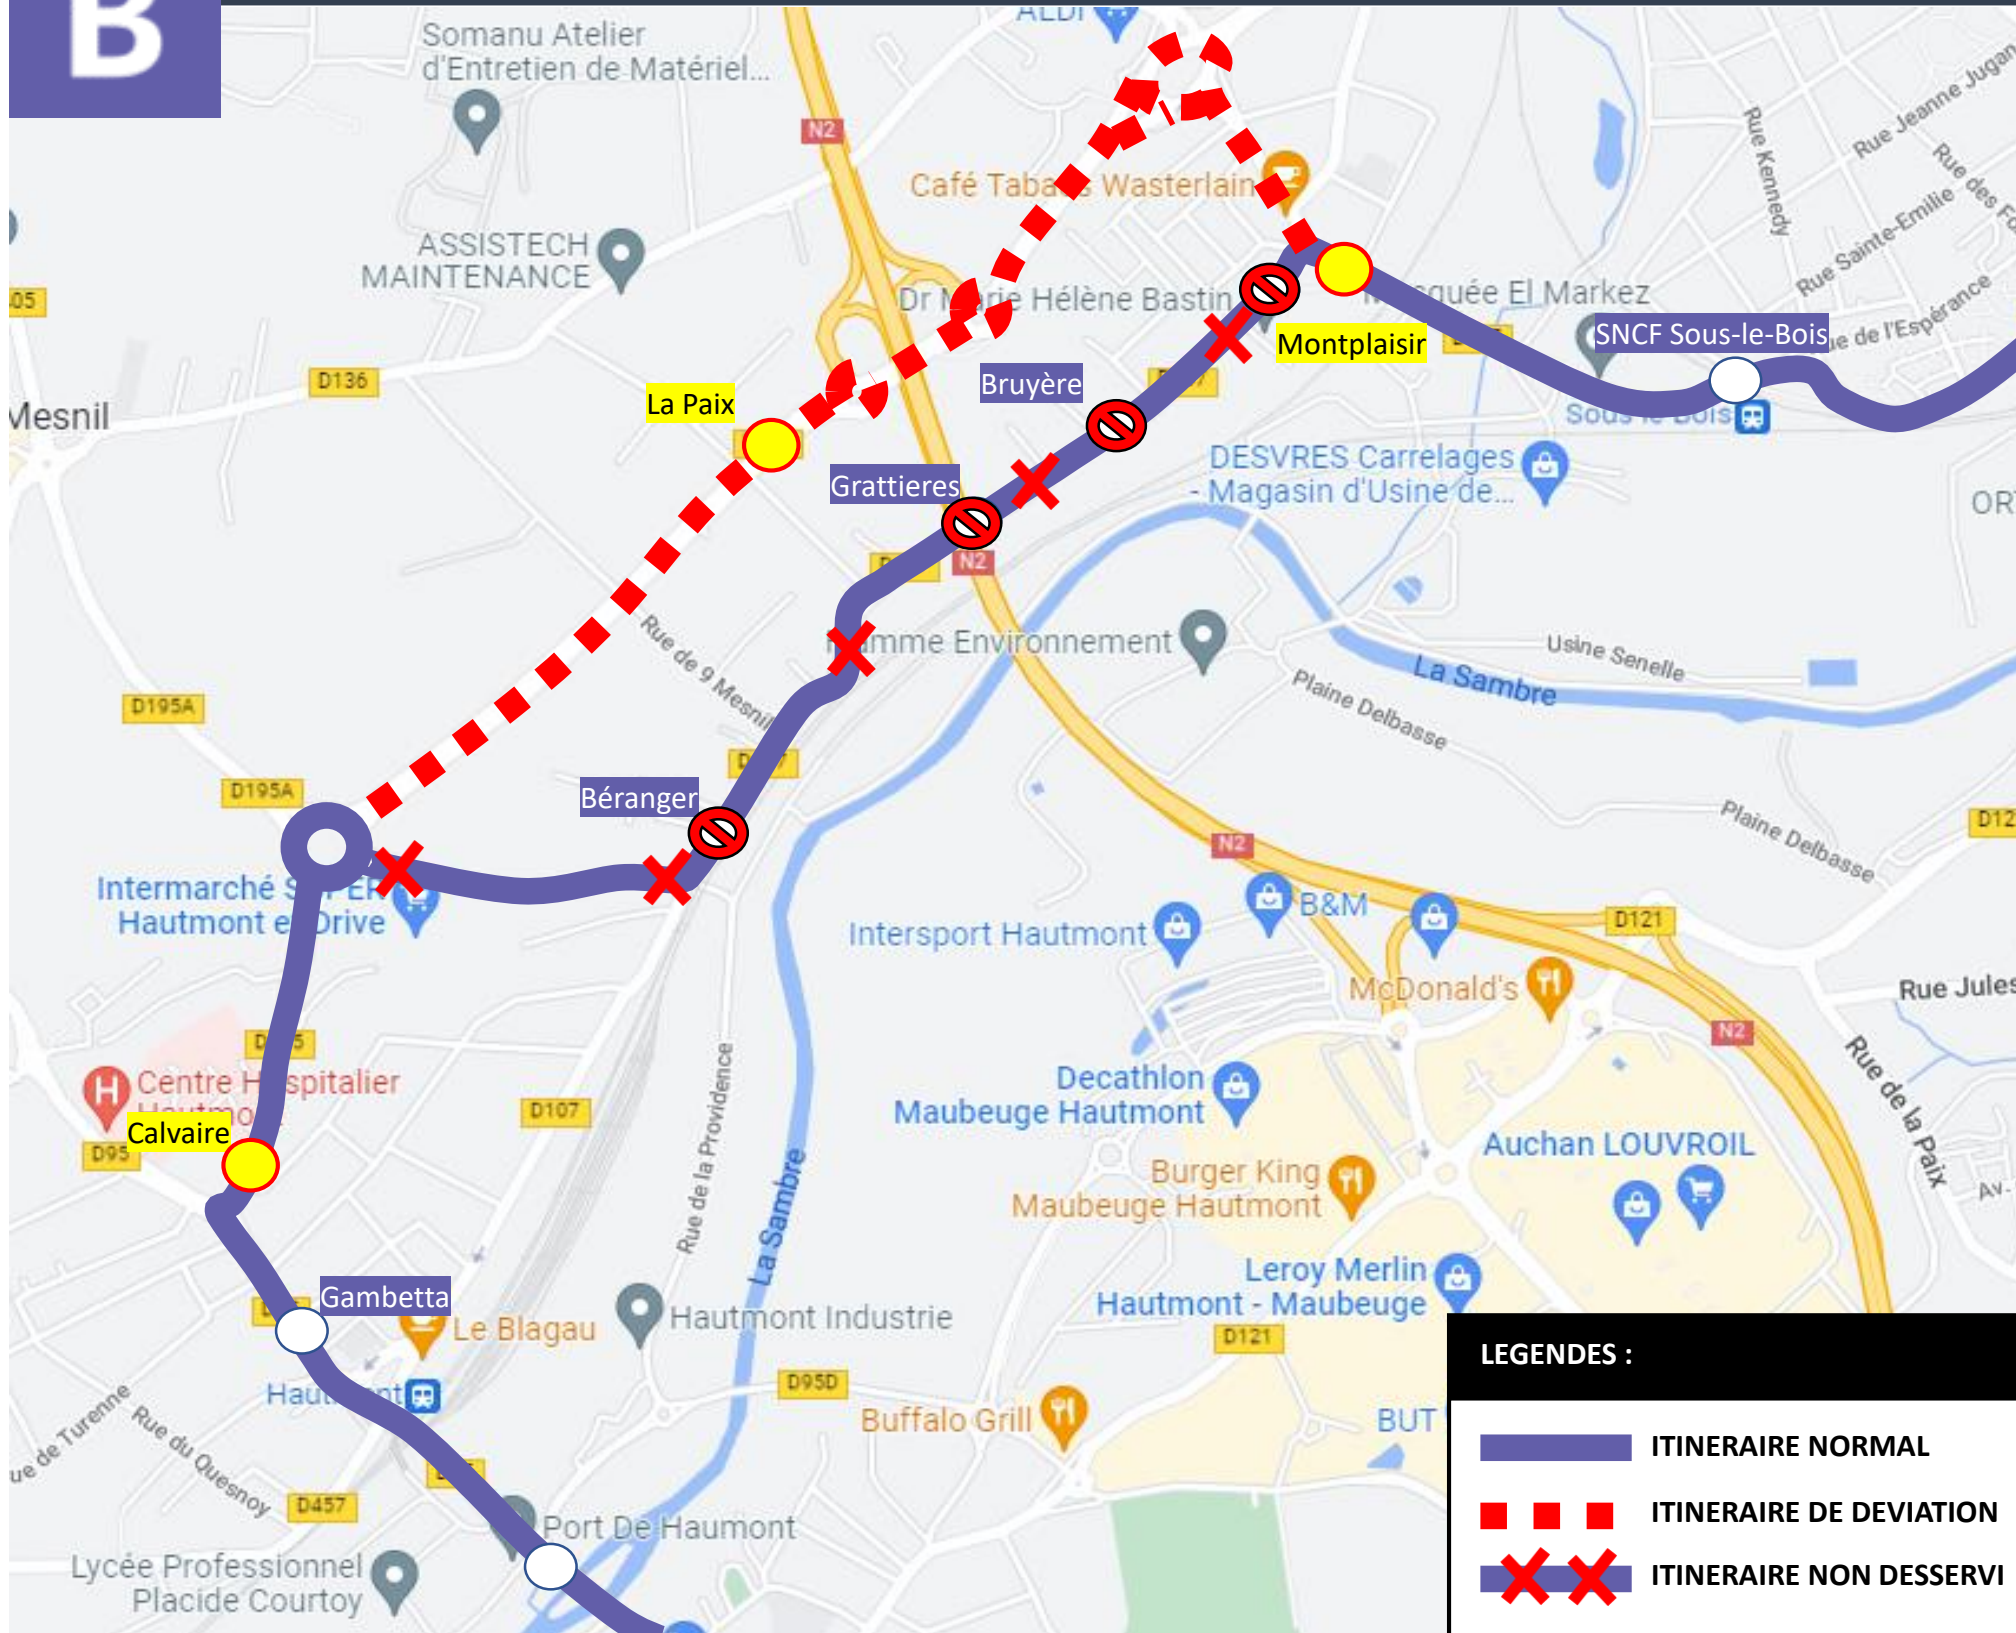

Chers clients,

Suite aux travaux rue Sous-le-Bois, une déviation est mise en place à Hautmont du **mercredi 17/08** jusqu'à la fin des travaux.

Merci de votre compréhension.

DEVIATION

Veillez trouver ci-dessous le plan de circulation :

VERS CENTRE COMMERCIAL (HAUTMONT)
VERS CLINIQUE VAL DE SAMBRE (MAUBEUGE)

[CLIQUEZ ICI POUR VOIR LA DEVIATION](#)

DOUBLAGE

06

[CLIQUEZ ICI POUR VOIR LA DEVIATION](#)

LIGNES DU DIMANCHE

64

VERS BOUSSOIS
VERS LOUVROIL

[CLIQUEZ ICI POUR VOIR LA DEVIATION](#)

UNE QUESTION

 0 800 00 49 45

 NOUS CONTACTER PAR MAIL

DEVIATION HAUTMONT

Du Mercredi 17 Août 2022 à Fin des Travaux

EN RAISON DE : TRAVAUX Rue de Sous-le-Bois

stibus

L'APPLI STIBUS

www.stibus.fr

B

[CLIQUER ICI POUR REVENIR AU MENU](#)

ARRÊTS NON DESSERVIS :

- Montplaisir (Vers Maubeuge)
- Bruyère
- Grattieres
- Béranger

ARRÊTS DE REPORT :

- Montplaisir
- La Paix
- Calvaire