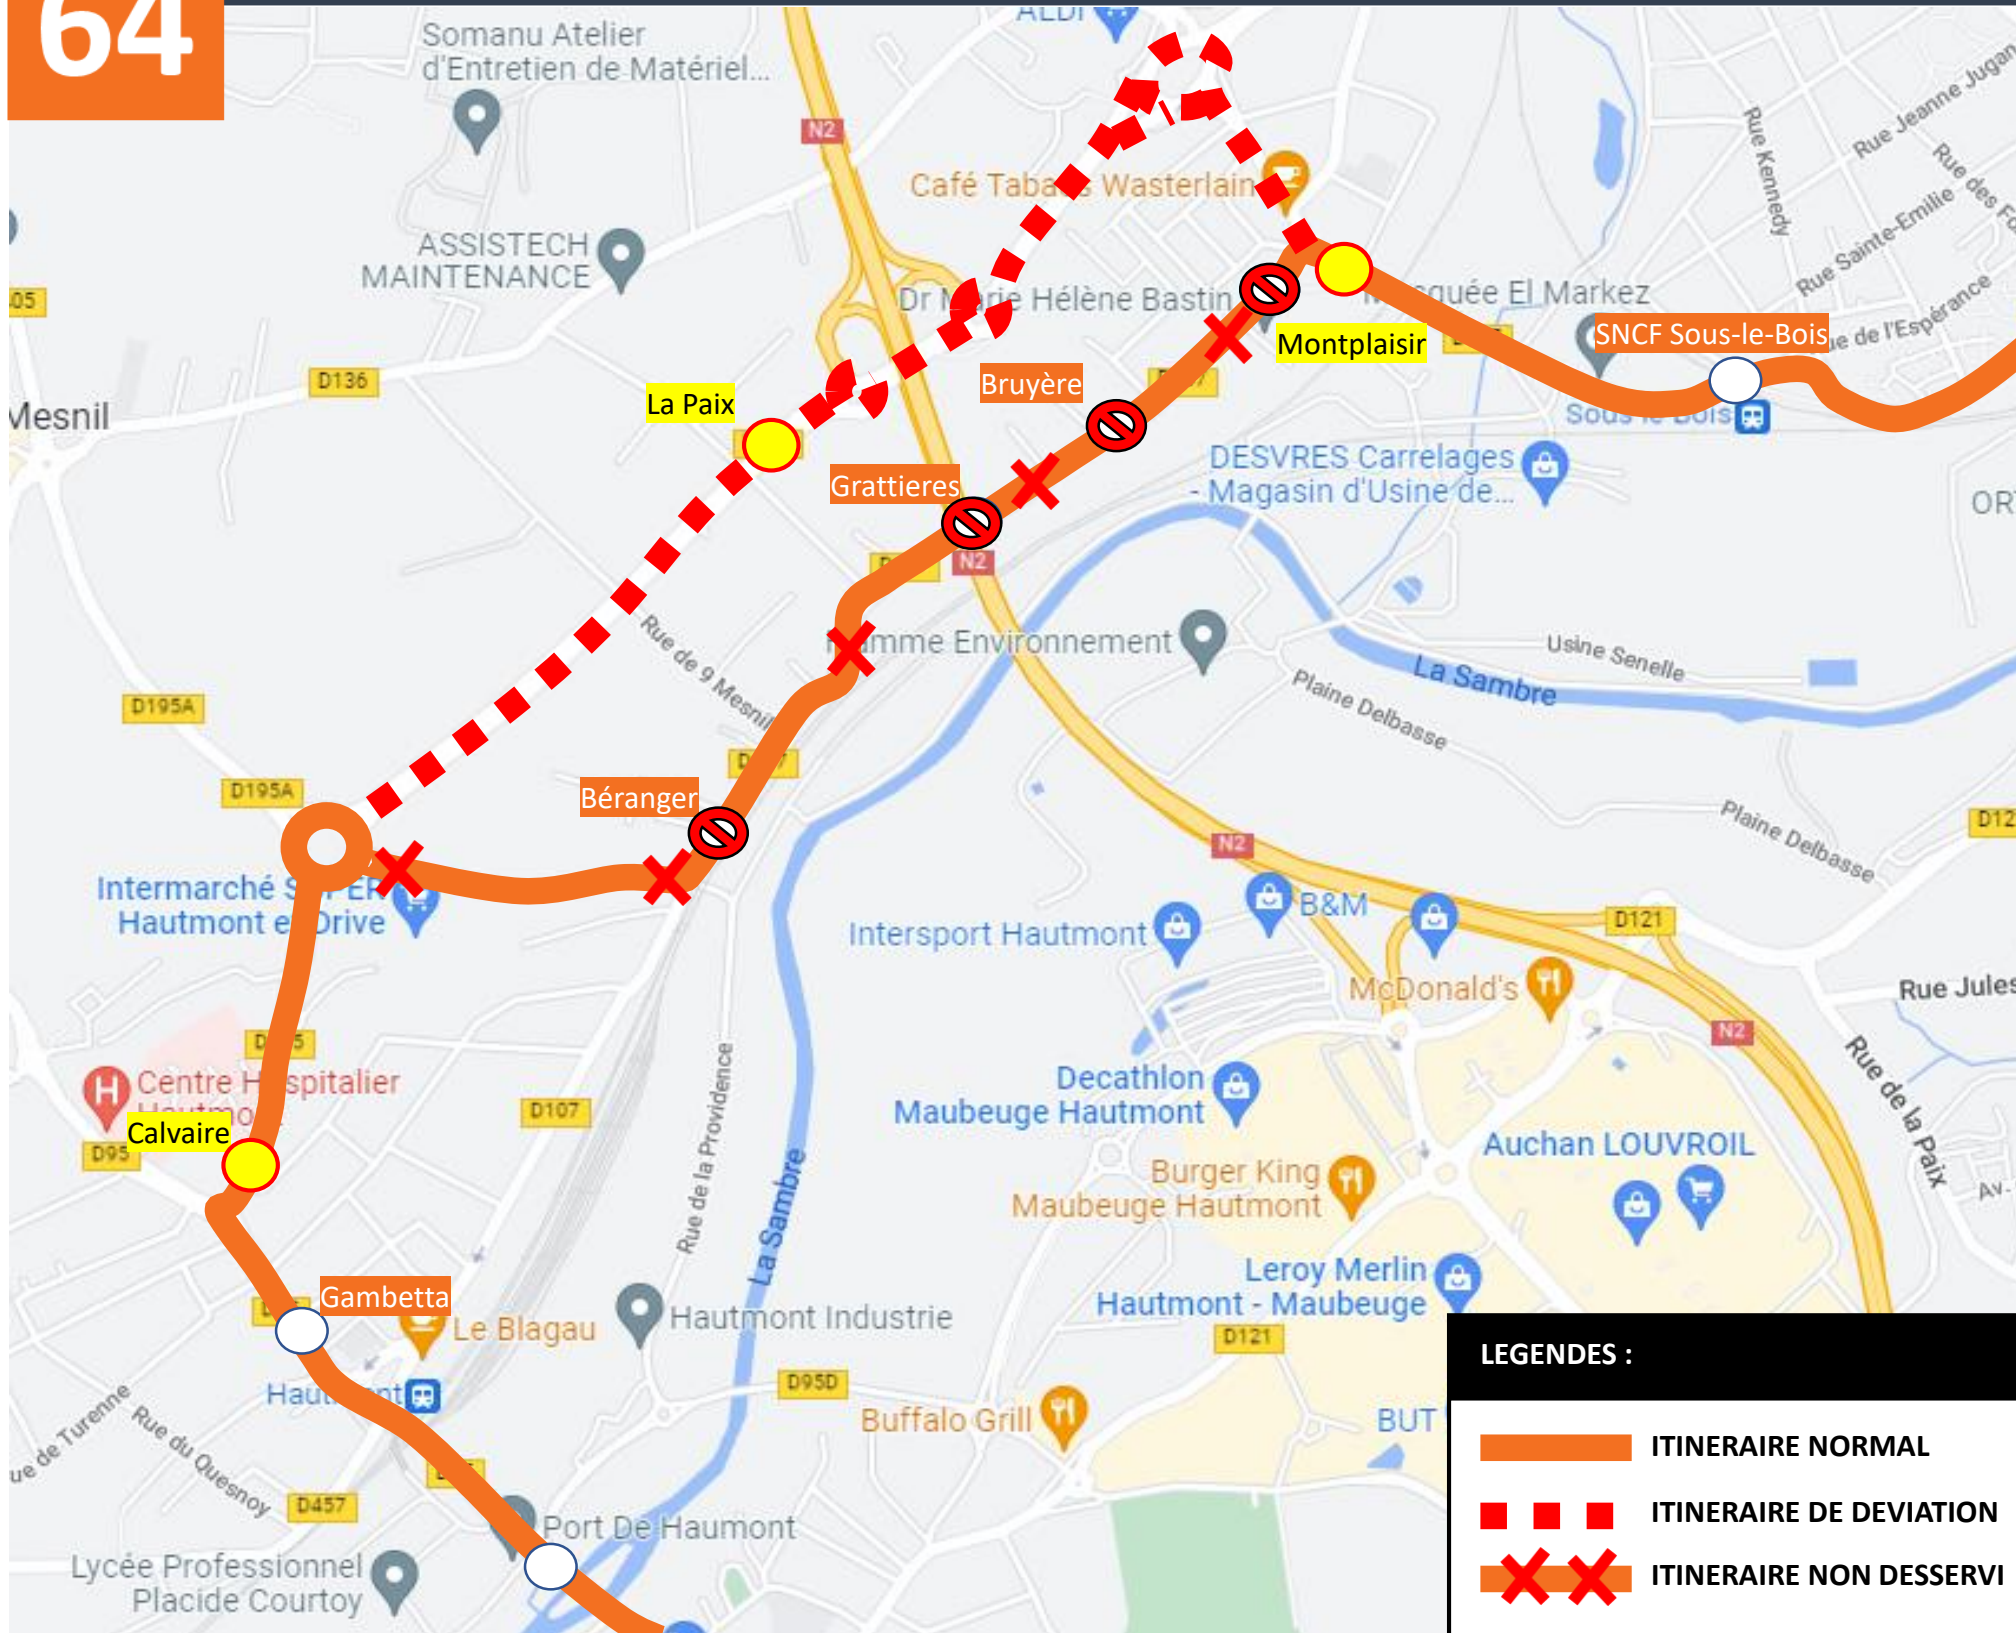

Chers clients,

Suite aux travaux rue Sous-le-Bois, une déviation est mise en place à Hautmont du **mercredi 17/08** jusqu'à la fin des travaux.

Merci de votre compréhension.

DEVIATION

Veillez trouver ci-dessous le plan de circulation :

L'APPLI STIBUS

www.stibus.fr

B

[CLIQUER ICI POUR REVENIR AU MENU](#)

ARRÊTS NON DESSERVIS :

- Montplaisir (Vers Maubeuge)
- Bruyère
- Grattieres
- Béranger

ARRÊTS DE REPORT :

- Montplaisir
- La Paix
- Calvaire

Du Mercredi 17 Août 2022 à Fin des Travaux

EN RAISON DE : TRAVAUX Rue de Sous-le-Bois

stibus

L'APPLI STIBUS

www.stibus.fr

64

[CLIQUER ICI POUR REVENIR AU MENU](#)

- ARRÊTS NON DESSERVIS :**
- Montplaisir (Vers Maubeuge)
 - Bruyère
 - Grattieres
 - Béranger

- ARRÊTS DE REPORT :**
- Montplaisir
 - La Paix
 - Calvaire

- LEGENDES :**
- ITINERAIRE NORMAL
 - ITINERAIRE DE DEVIATION
 - ITINERAIRE NON DESSERVI

UNE QUESTION

0 800 00 49 45

NOUS CONTACTER PAR MAIL