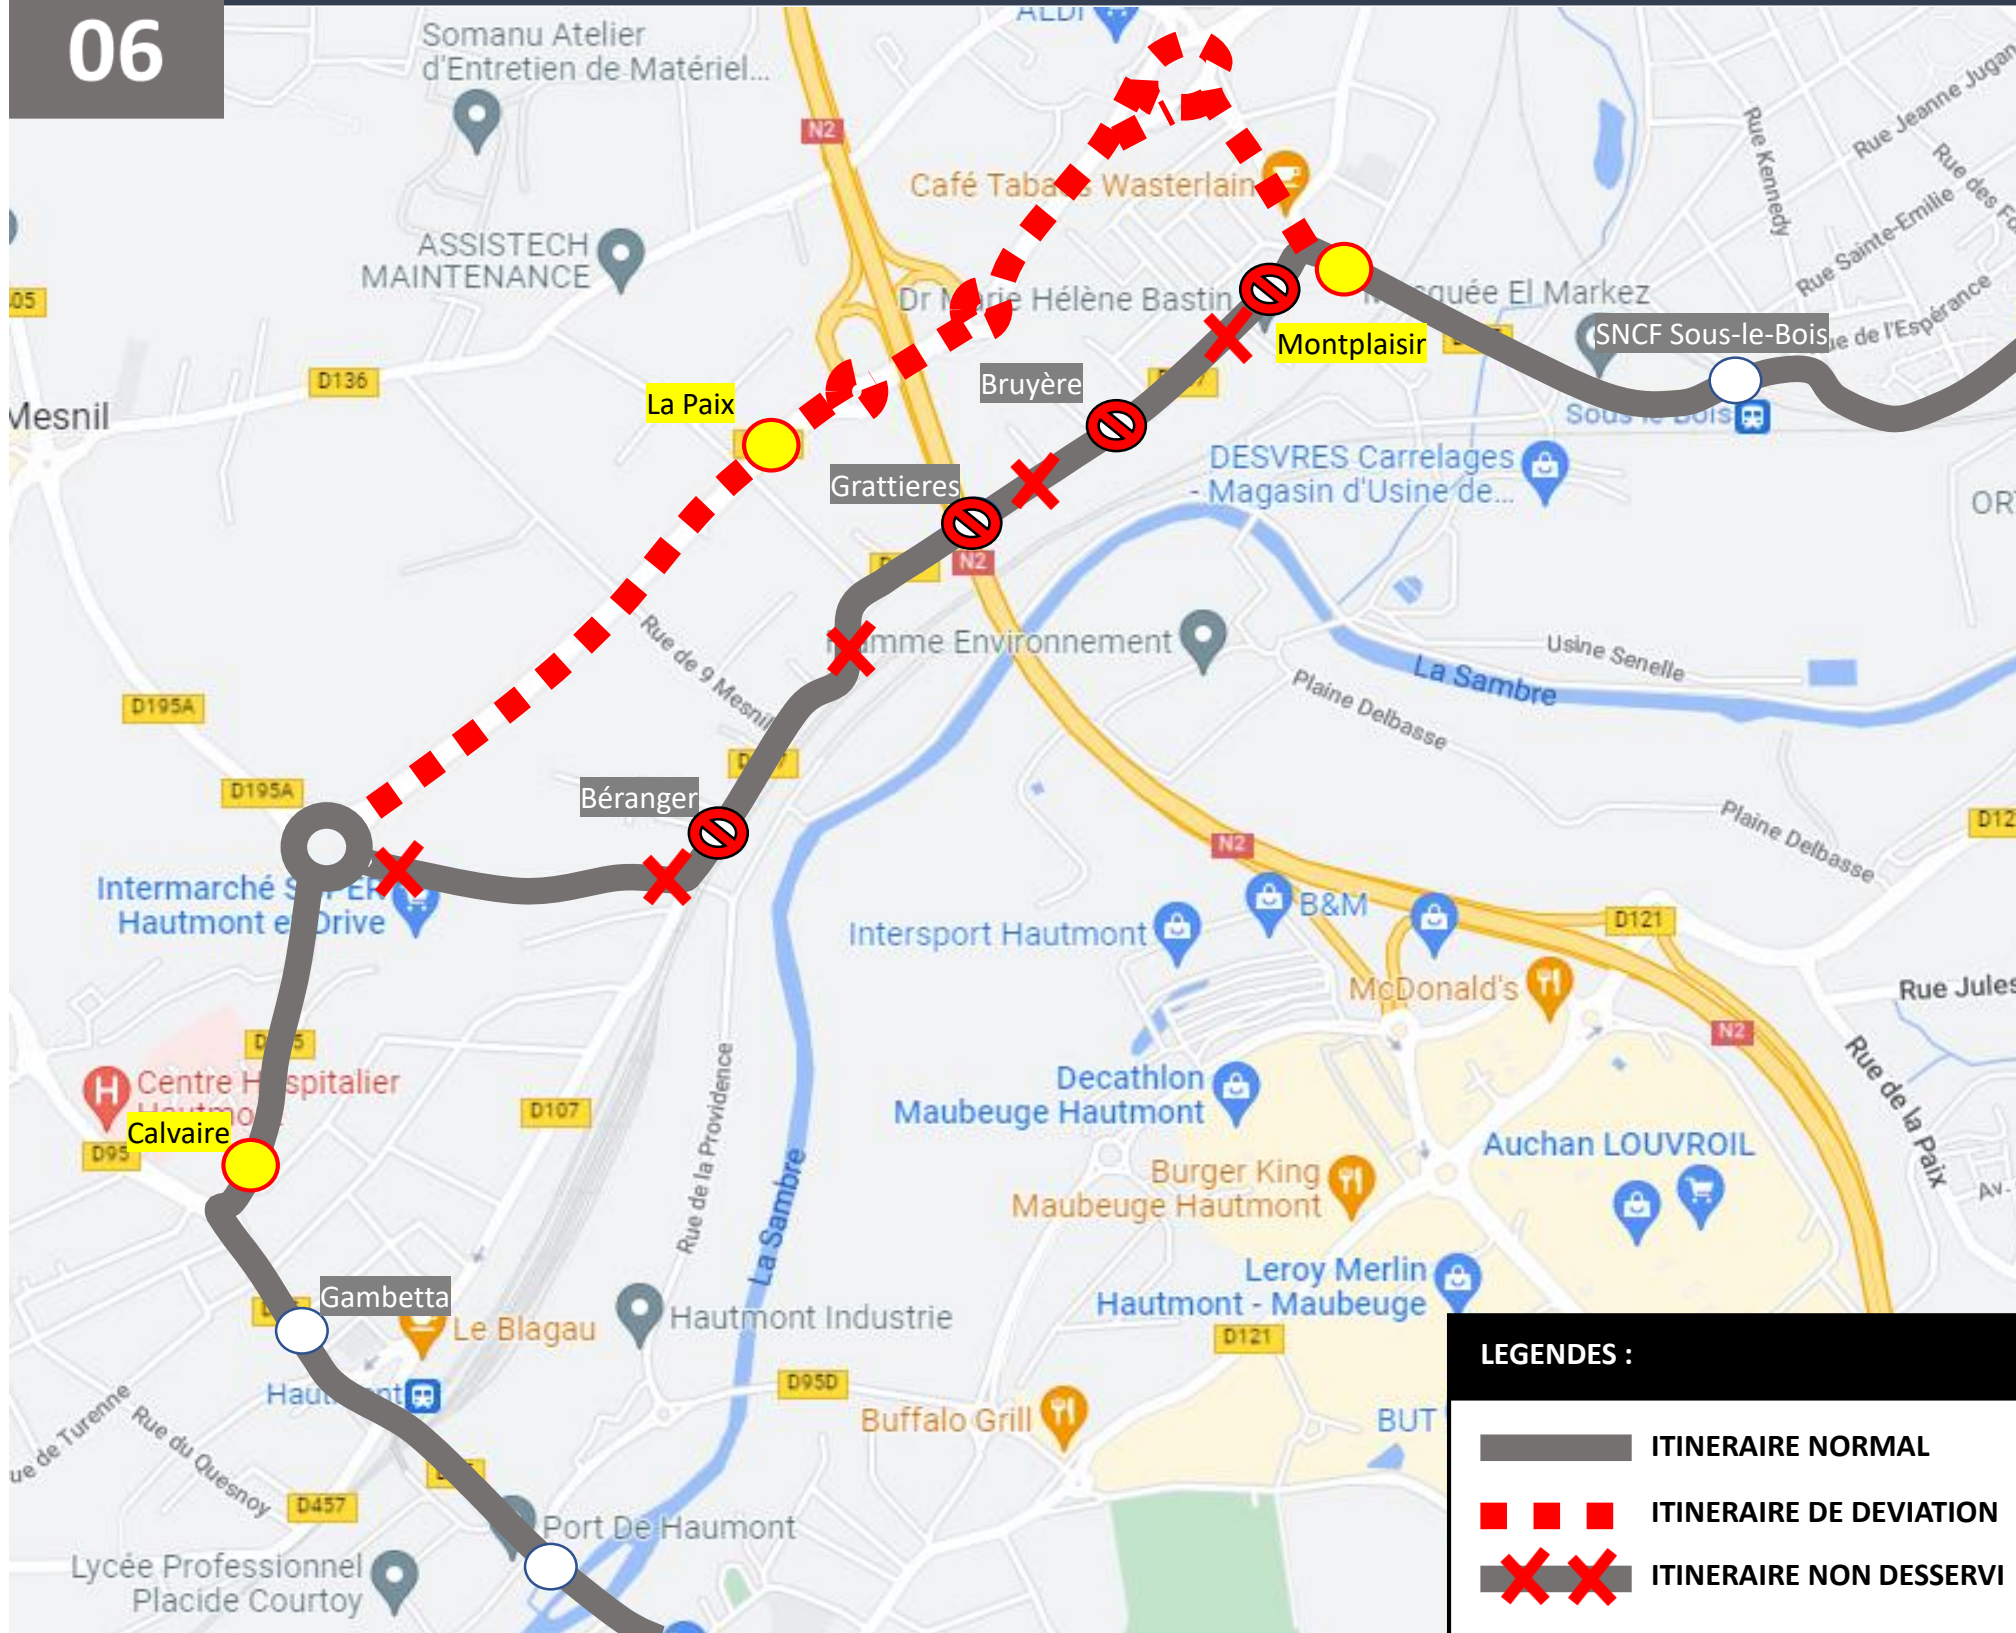

Chers clients,

Suite aux travaux rue Sous-le-Bois, une déviation est mise en place à Hautmont du **mercredi 17/08** jusqu'à la fin des travaux.

Merci de votre compréhension.

DEVIATION

Veillez trouver ci-dessous le plan de circulation :

L'APPLI STIBUS

www.stibus.fr

B

[CLIQUER ICI POUR REVENIR AU MENU](#)

ARRÊTS NON DESSERVIS :

- Montplaisir (Vers Maubeuge)
- Bruyère
- Grattieres
- Béranger

ARRÊTS DE REPORT :

- Montplaisir
- La Paix
- Calvaire

stibus

L'APPLI STIBUS

www.stibus.fr

DOUBLAGE

06

[CLIQUER ICI POUR REVENIR AU MENU](#)

ARRÊTS NON DESSERVIS :

- Montplaisir (Vers Maubeuge)
- Bruyère
- Grattieres
- Béranger

ARRÊTS DE REPORT :

- Montplaisir
- La Paix
- Calvaire

LEGENDES :

- ITINERAIRE NORMAL
- ITINERAIRE DE DEVIATION
- ITINERAIRE NON DESSERVI

UNE QUESTION ?

0 800 00 49 45

NOUS CONTACTER PAR MAIL

DEVIATION HAUTMONT