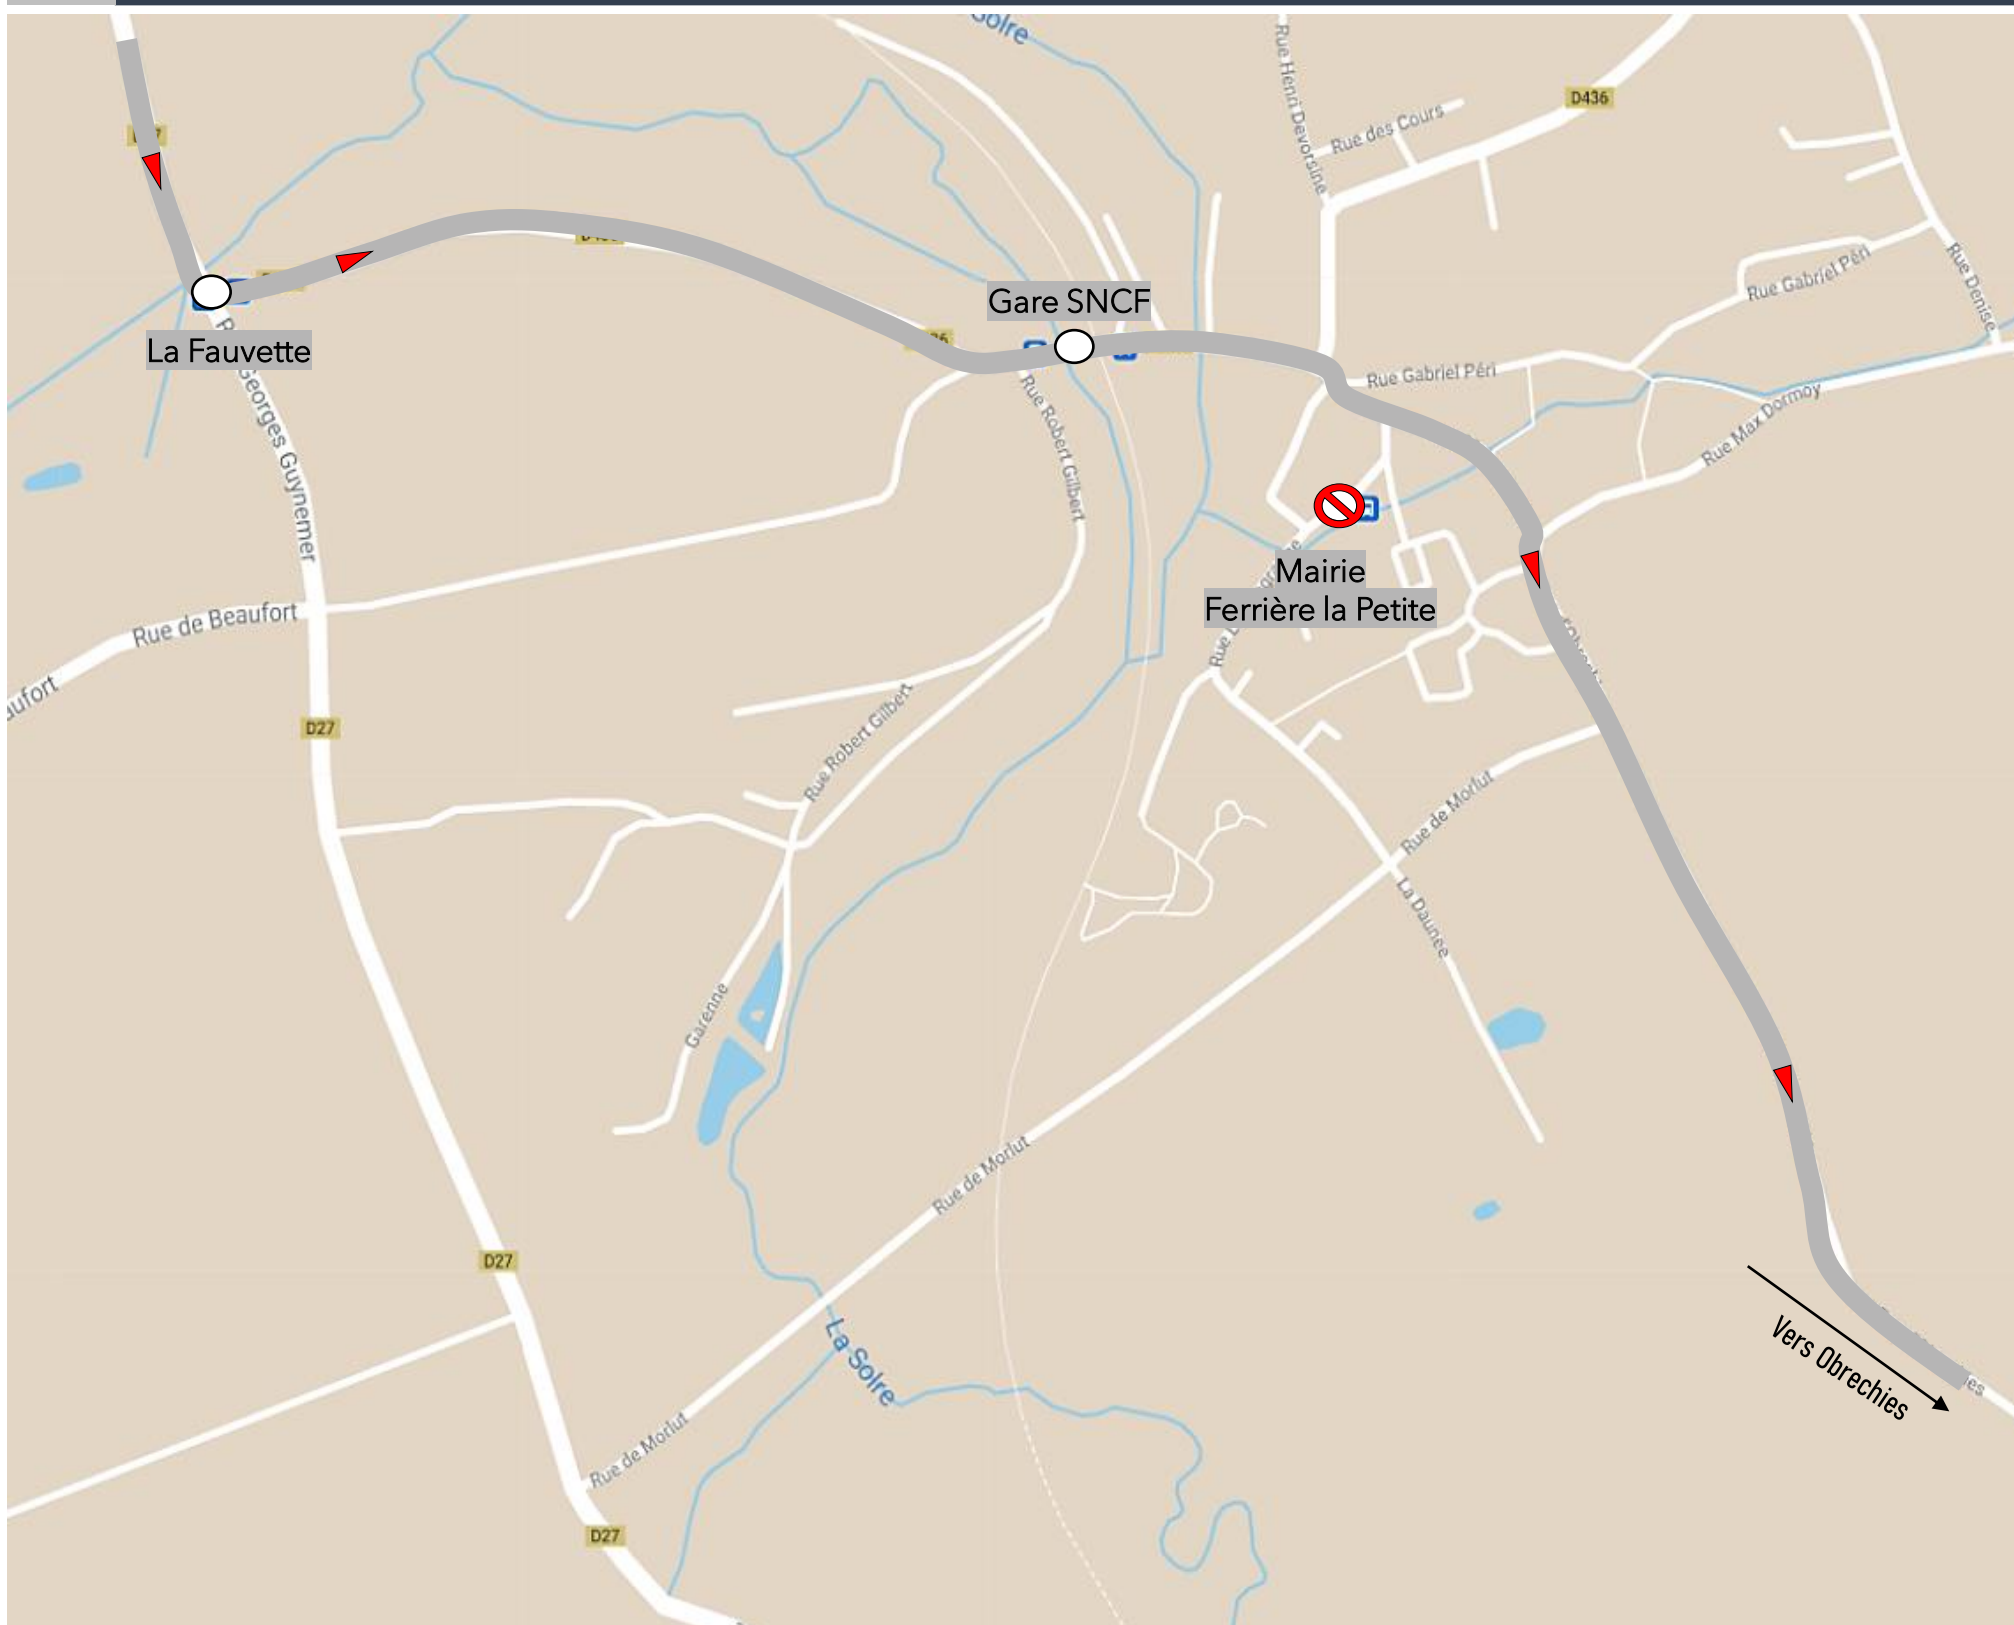

DEVIATION FERRIERE LA PETITE

Du Mardi 20 Septembre 2022 à 10h00 au Mercredi 28 Septembre 2022 à 18h

EN RAISON DE : FERMETURE DE LA PLACE CHARLES TONDEUR

stibus

L'APPLI STIBUS
www.stibus.fr

DOUBLAGE

81

VERS OBRECHIES

[CLIQUER ICI POUR REVENIR AU MENU](#)

Arrêts non desservis

☐ Mairie Ferrière la Petite

Arrêts de report

☐ Mairie FLP > Gare SNCF

UNE QUESTION

0 800 00 49 45

NOUS CONTACTER PAR MAIL