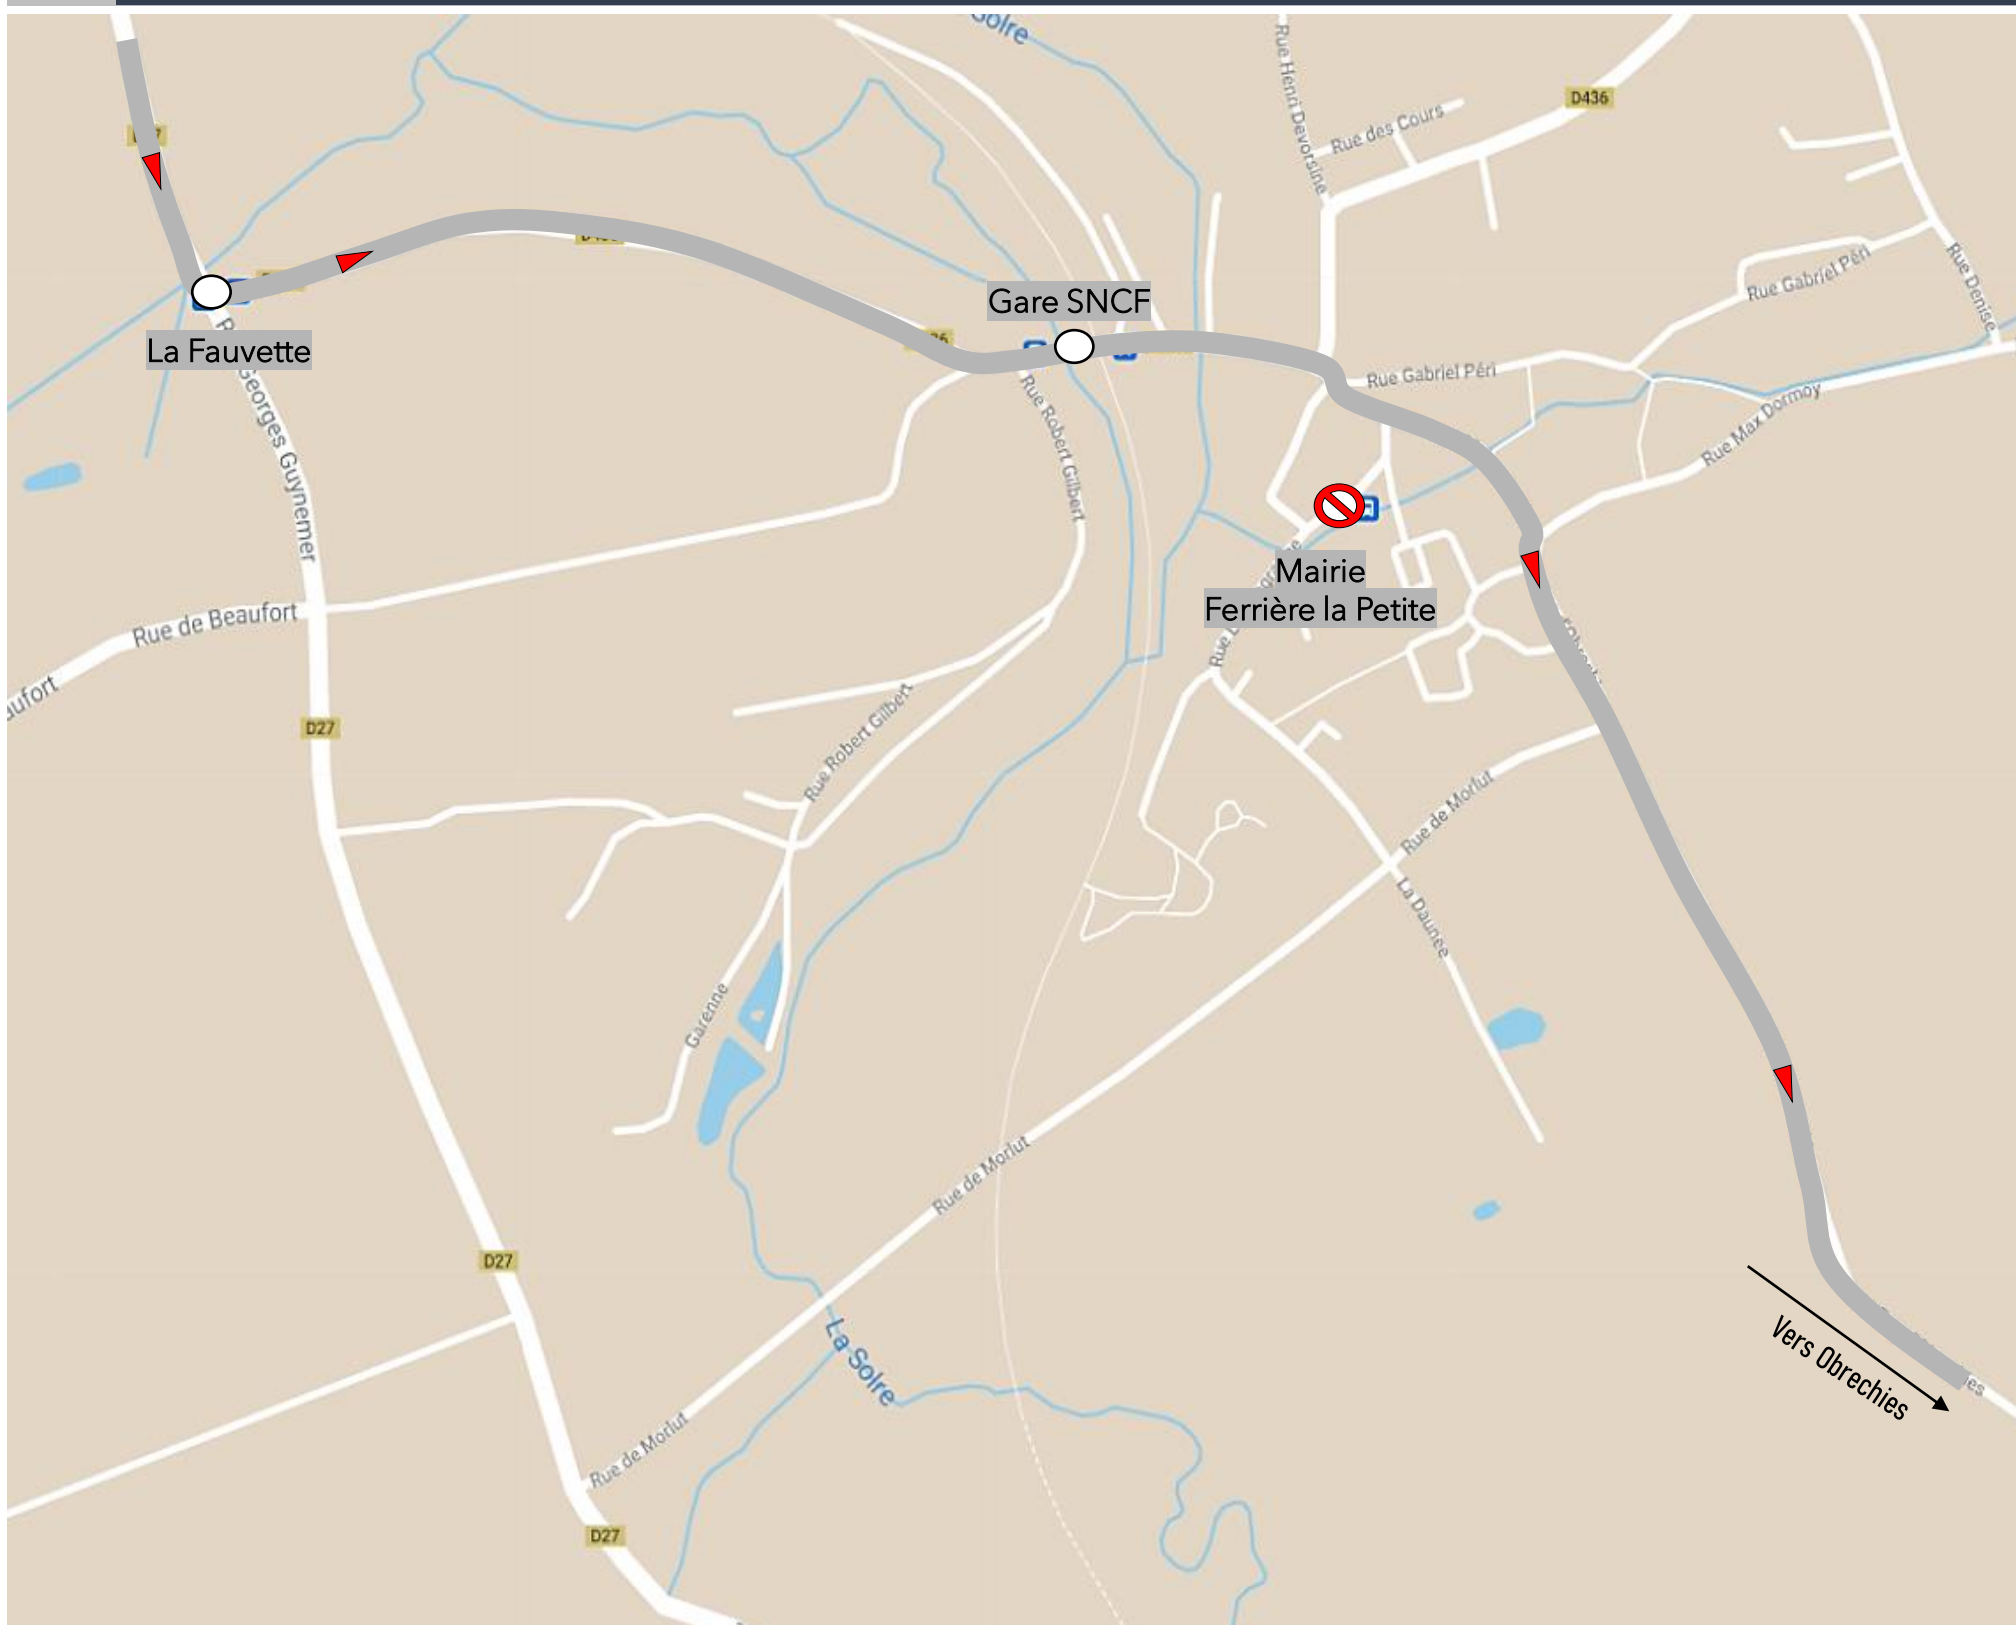

DEVIATION FERRIERE LA PETITE

Du Mardi 20 Septembre 2022 à 10h00 au Mercredi 28 Septembre 2022 à 18h

EN RAISON DE : FERMETURE DE LA PLACE CHARLES TONDEUR

stibus

L'APPLI STIBUS
www.stibus.fr

DOUBLAGE
46

VERS OBRECHIES

CLIQUEZ ICI POUR REVENIR AU MENU

Arrêts non desservis

☐ Mairie Ferrière la Petite

Arrêts de report

☐ Mairie FLP > Gare SNCF

UNE QUESTION

0 800 00 49 45

NOUS CONTACTER PAR MAIL