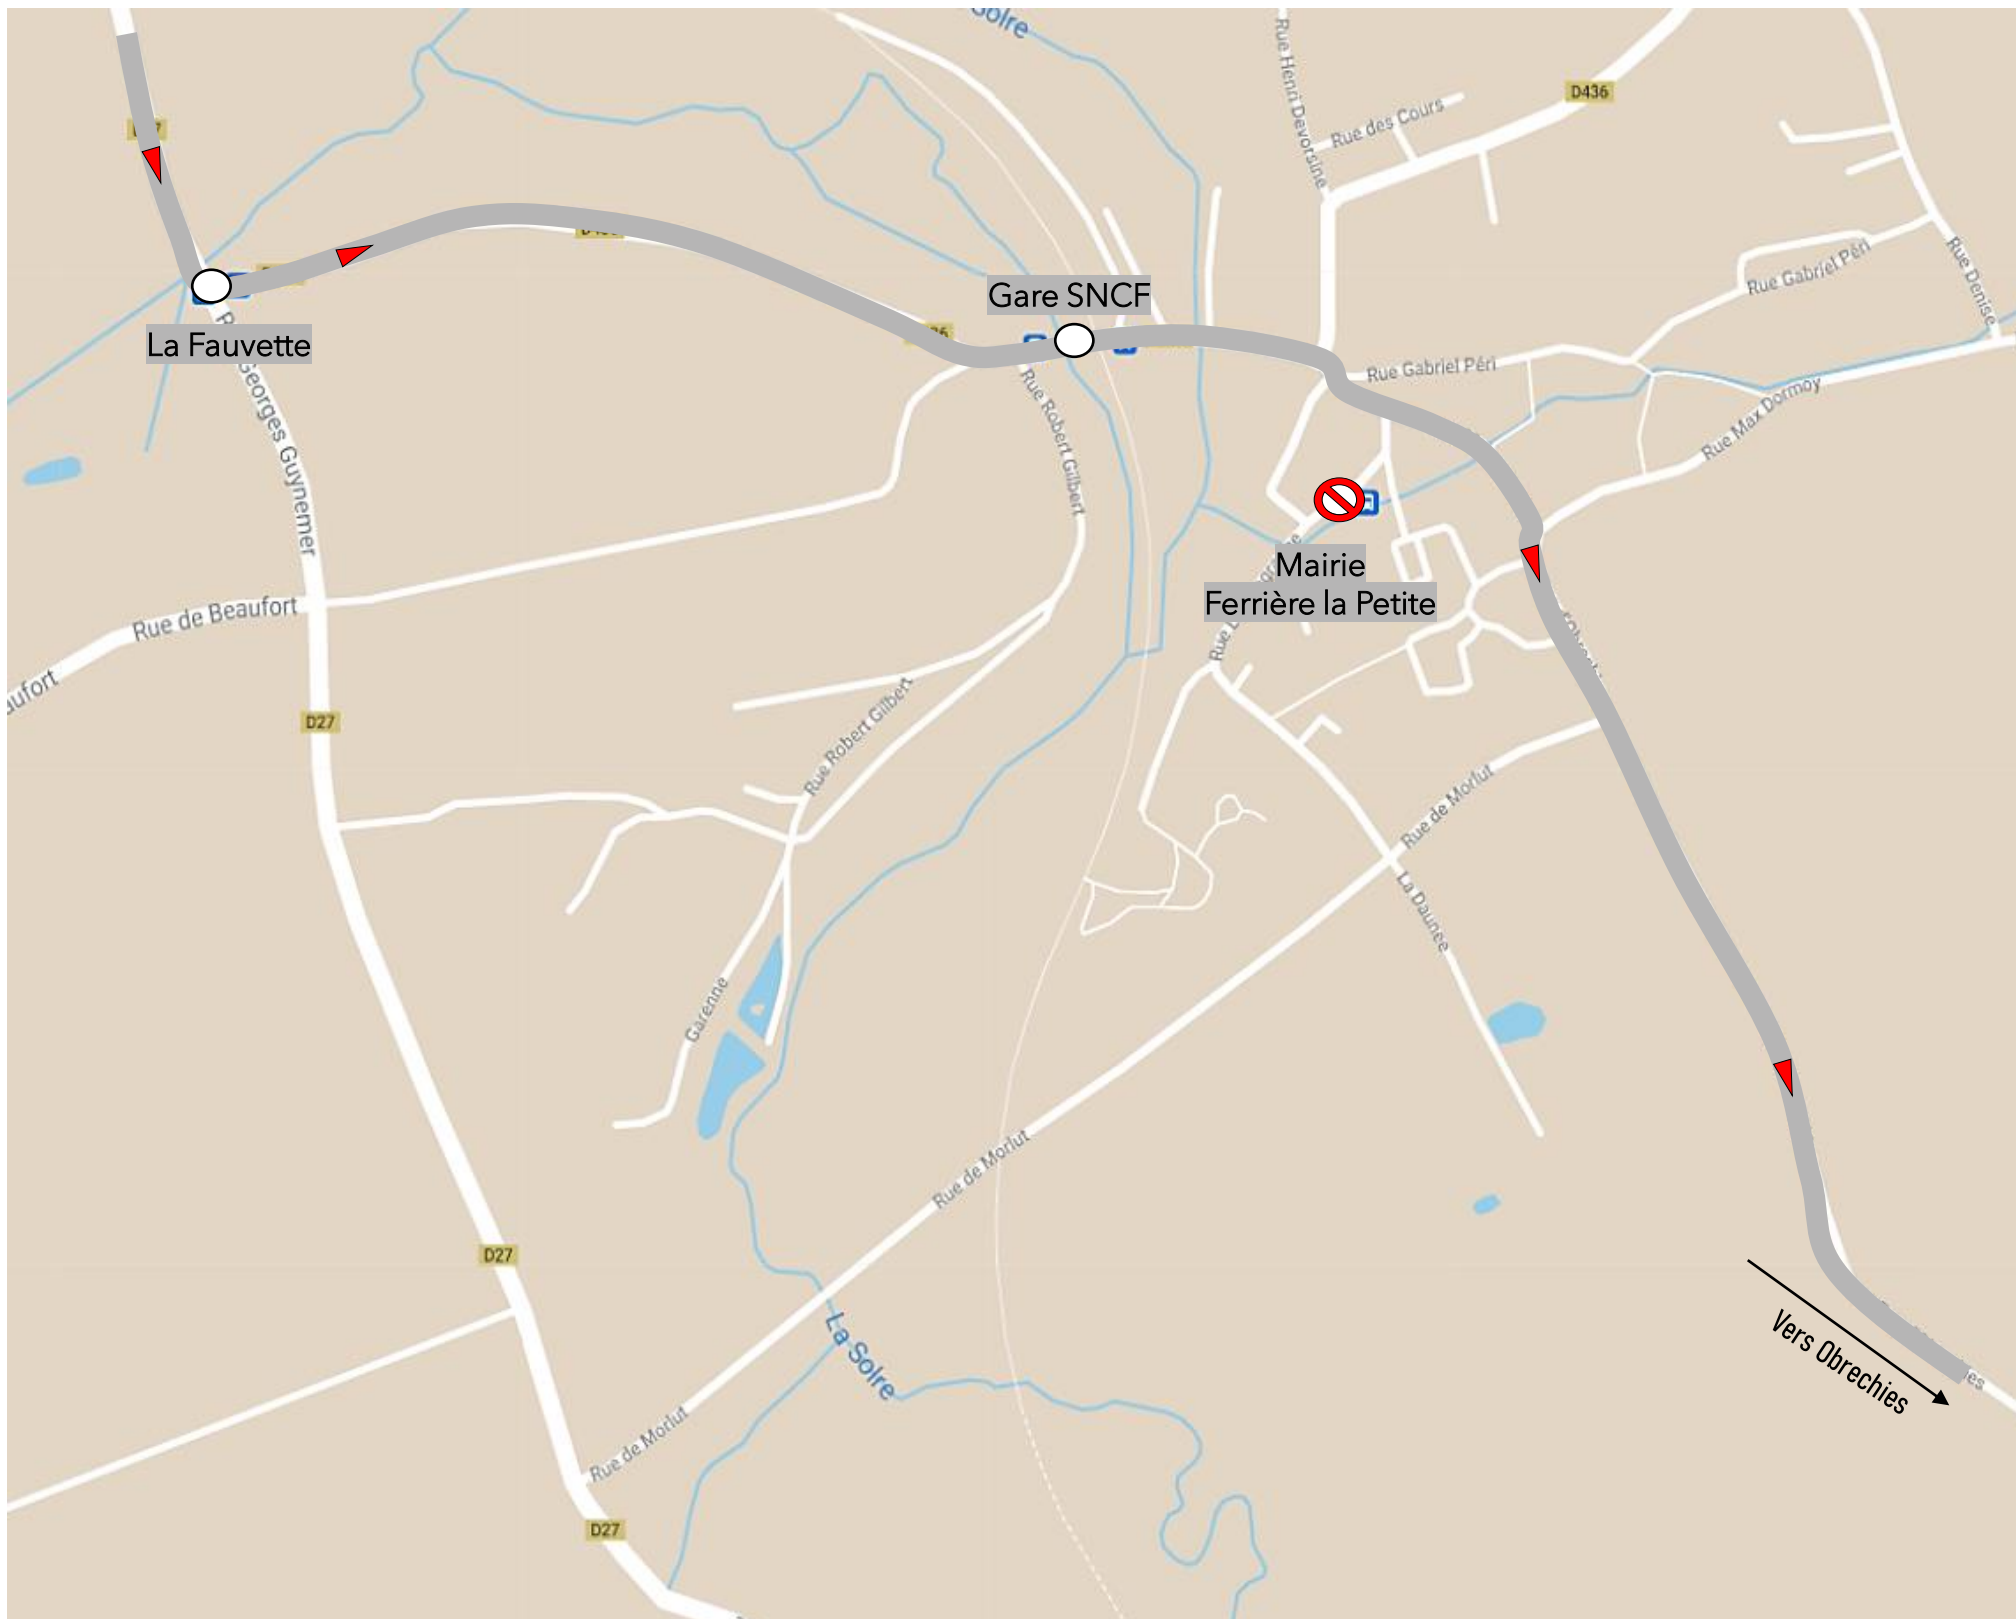

DEVIATION FERRIERE LA PETITE

Du Mardi 20 Septembre 2022 à 10h00 au Mercredi 28 Septembre 2022 à 18h

EN RAISON DE : FERMETURE DE LA PLACE CHARLES TONDEUR

stibus

L'APPLI STIBUS
www.stibus.fr

DOUBLAGE

80

VERS OBRECHIES

[CLIQUER ICI POUR REVENIR AU MENU](#)

Arrêts non desservis

☐ Mairie Ferrière la Petite

Arrêts de report

☐ Mairie FLP > Gare SNCF

UNE QUESTION

0 800 00 49 45

NOUS CONTACTER PAR MAIL