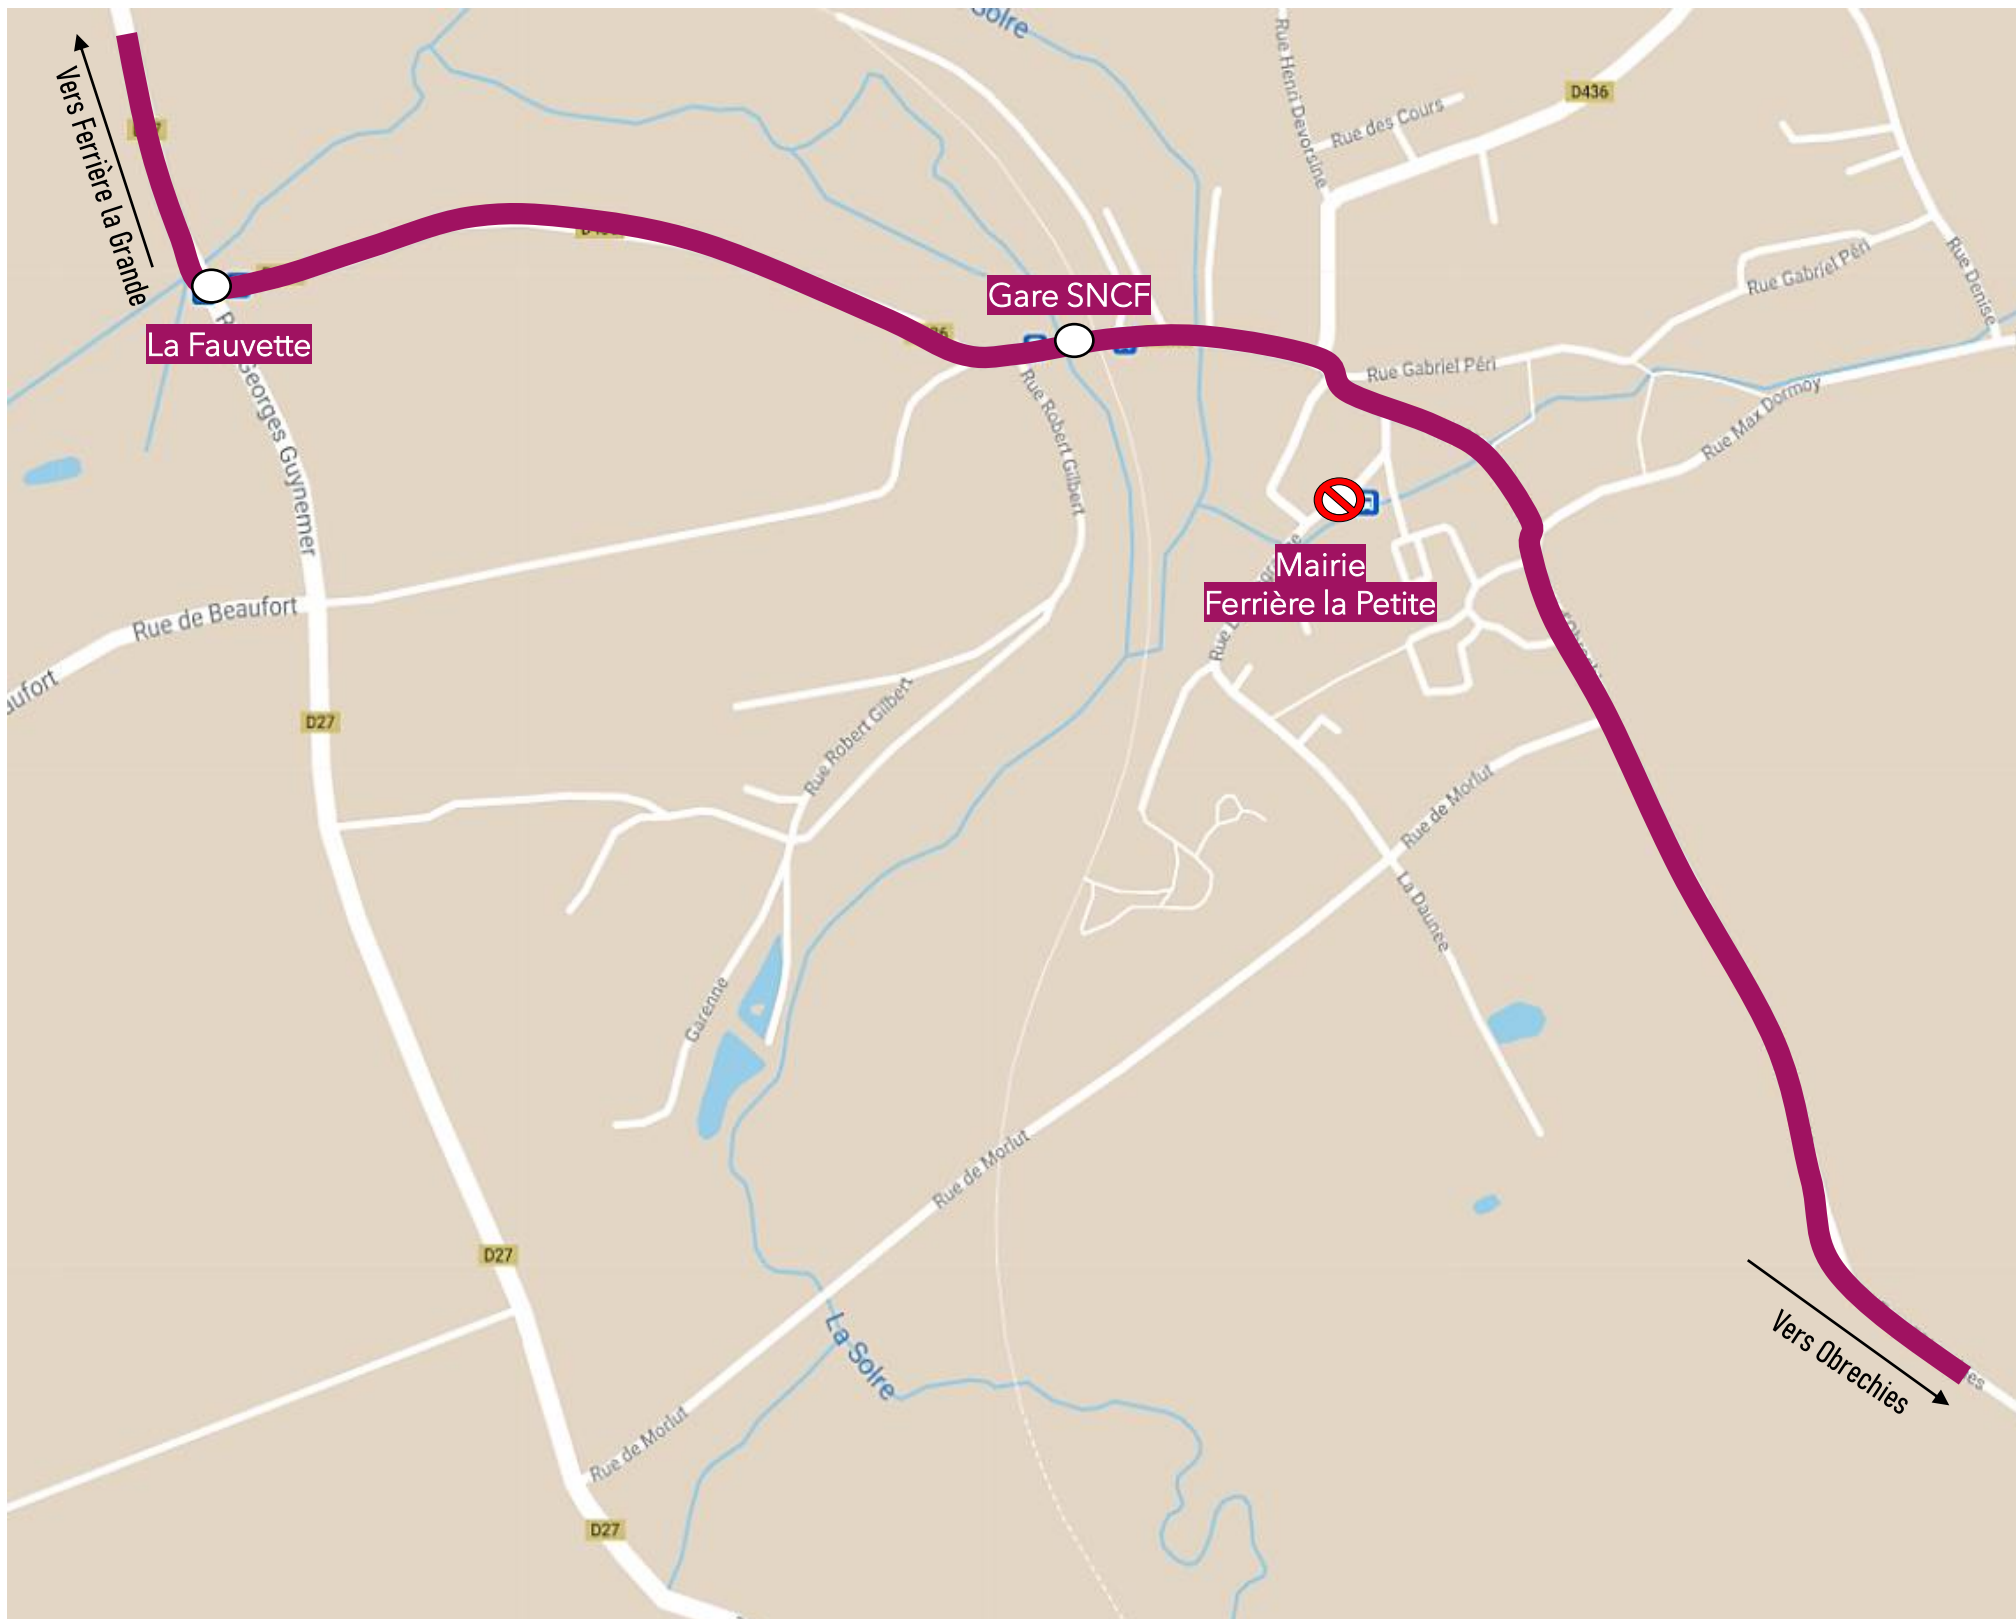

DEVIATION FERRIERE LA PETITE

Du Mardi 20 Septembre 2022 à 10h00 au Mercredi 28 Septembre 2022 à 18h

EN RAISON DE : FERMETURE DE LA PLACE CHARLES TONDEUR

stibus

L'APPLI STIBUS
www.stibus.fr

10 VERS OBRECHIES

[CLIQUER ICI POUR REVENIR AU MENU](#)

Arrêts non desservis

☐ Mairie Ferrière la Petite

Arrêts de report

☐ Mairie FLP > Gare SNCF

UNE QUESTION

0 800 00 49 45

NOUS CONTACTER PAR MAIL