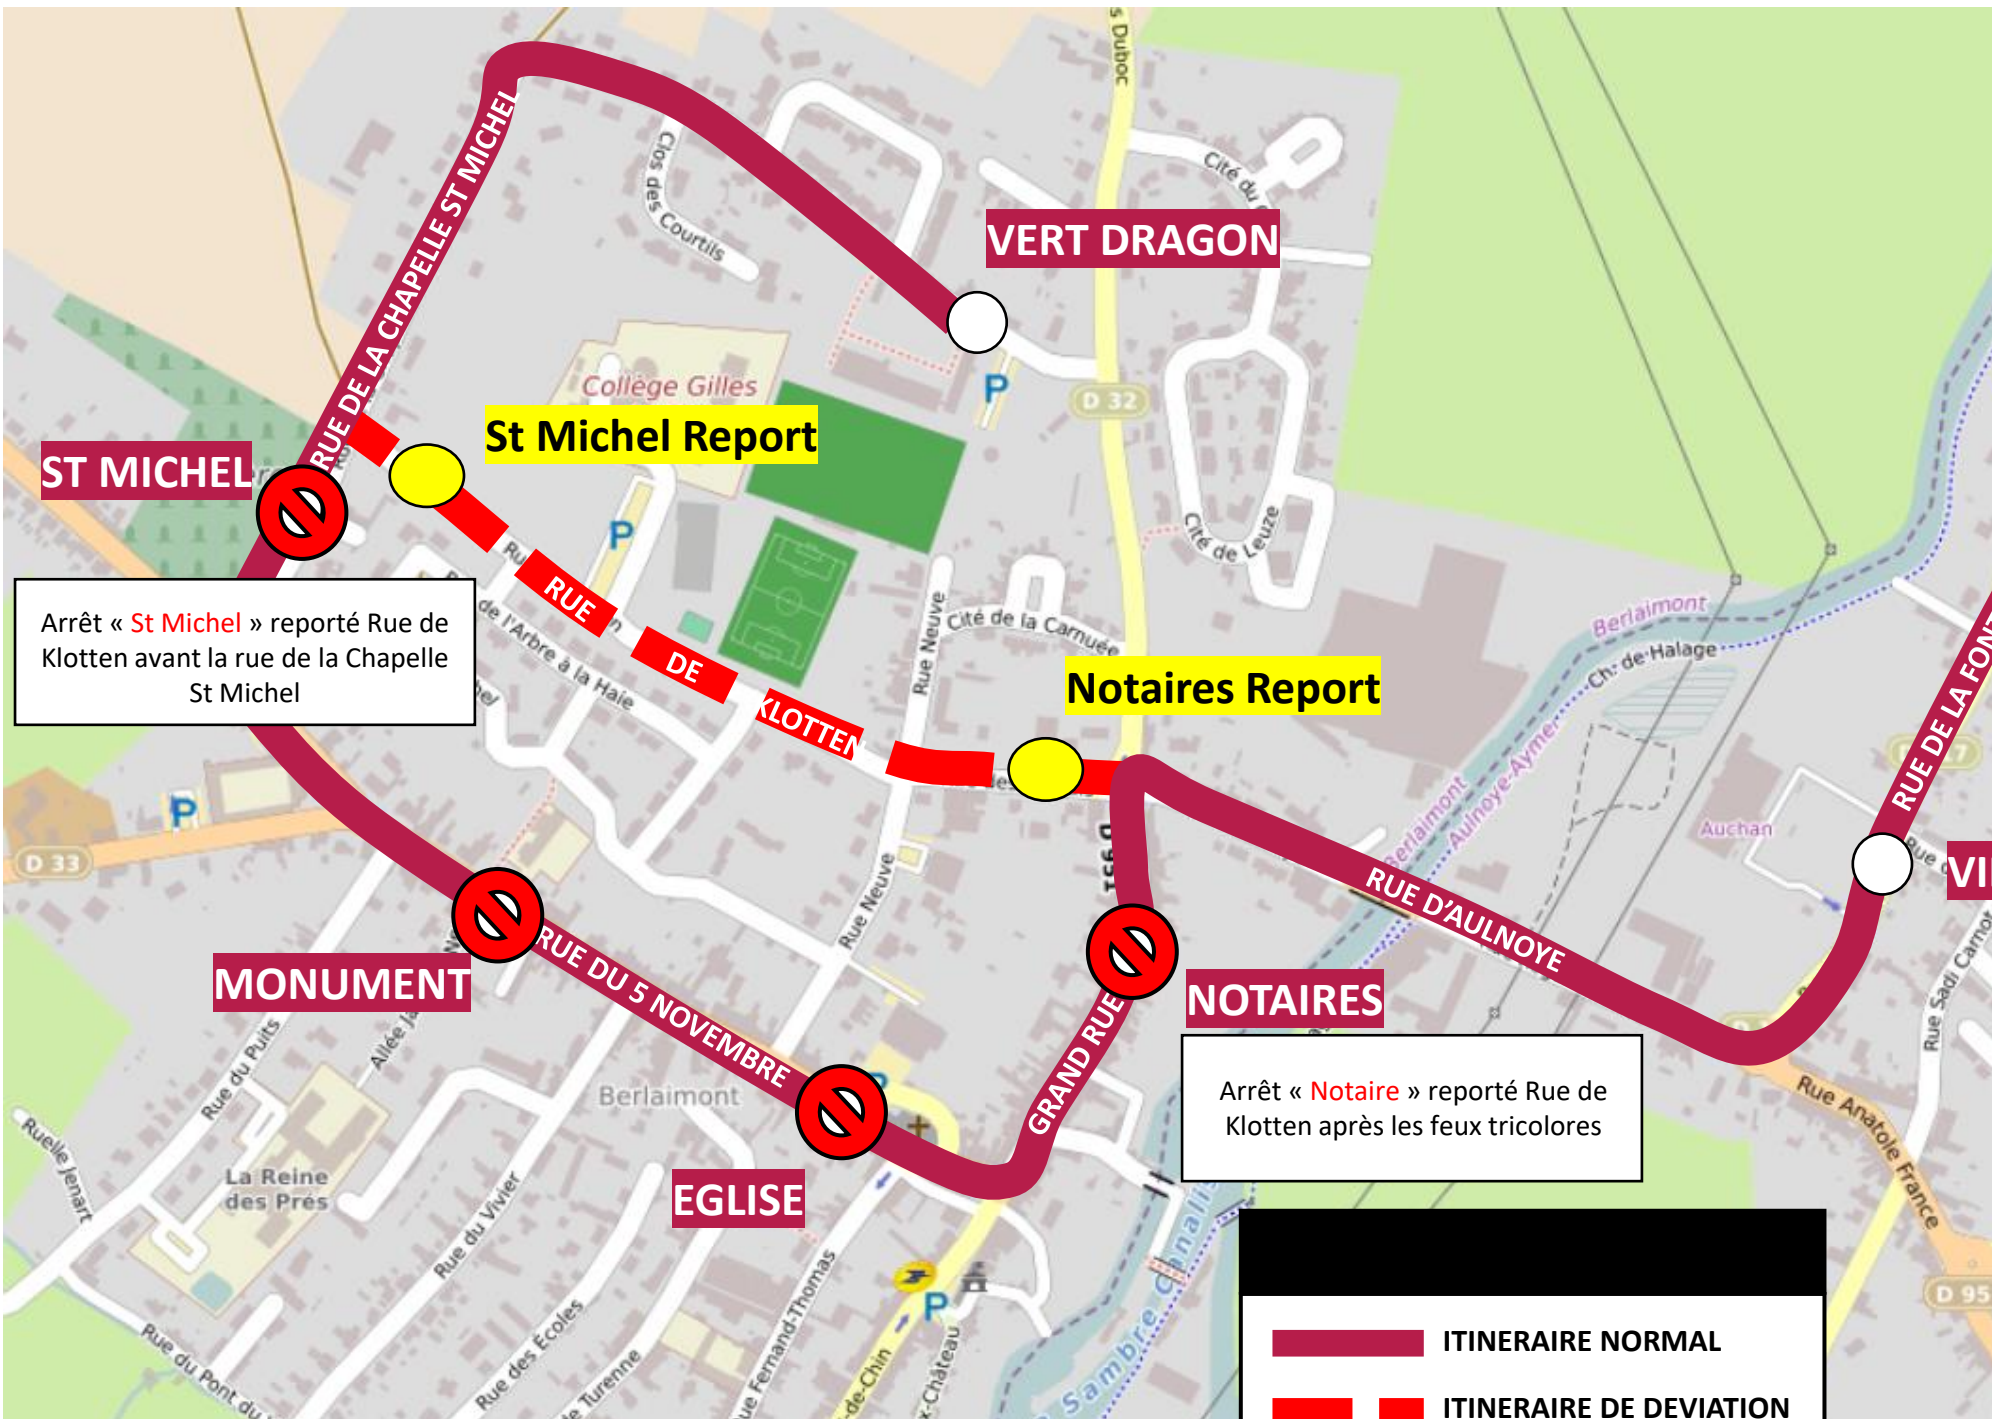

Chers clients,

Suite à la brocante, une déviation est mise en place à Berlaimont le **dimanche 25/09 de 7h00 à 19h00.**

Merci de votre compréhension.

DEVIATION

Veillez trouver ci-dessous le plan de circulation :

DEVIATION BERLAIMONT

Le Dimanche 25 septembre 2022 de 7H00 à 19H00

stibus

L'APPLI STIBUS

www.stibus.fr

EN RAISON DE : BROCANTE DE BERLAIMONT

LIGNE DU DIMANCHE

61

L'APPLI STIBUS
www.stibus.fr

EN RAISON DE : BROCANTE DE BERLAIMONT

61

En Aller / Retour

[CLIQUER ICI POUR REVENIR AU MENU](#)

Arrêt « St Michel » reporté Rue de Klotten avant la rue de la Chapelle St Michel

Arrêt « Notaire » reporté Rue de Klotten après les feux tricolores

Arrêts non desservis

- Notaires
- Eglise
- Monument
- St Michel

Arrêt de Report

- Vieil Aulnoye (report)
- Notaires (report)

- ITINERAIRE NORMAL
- ITINERAIRE DE DEVIATION
- ITINERAIRE NON DESSERVI