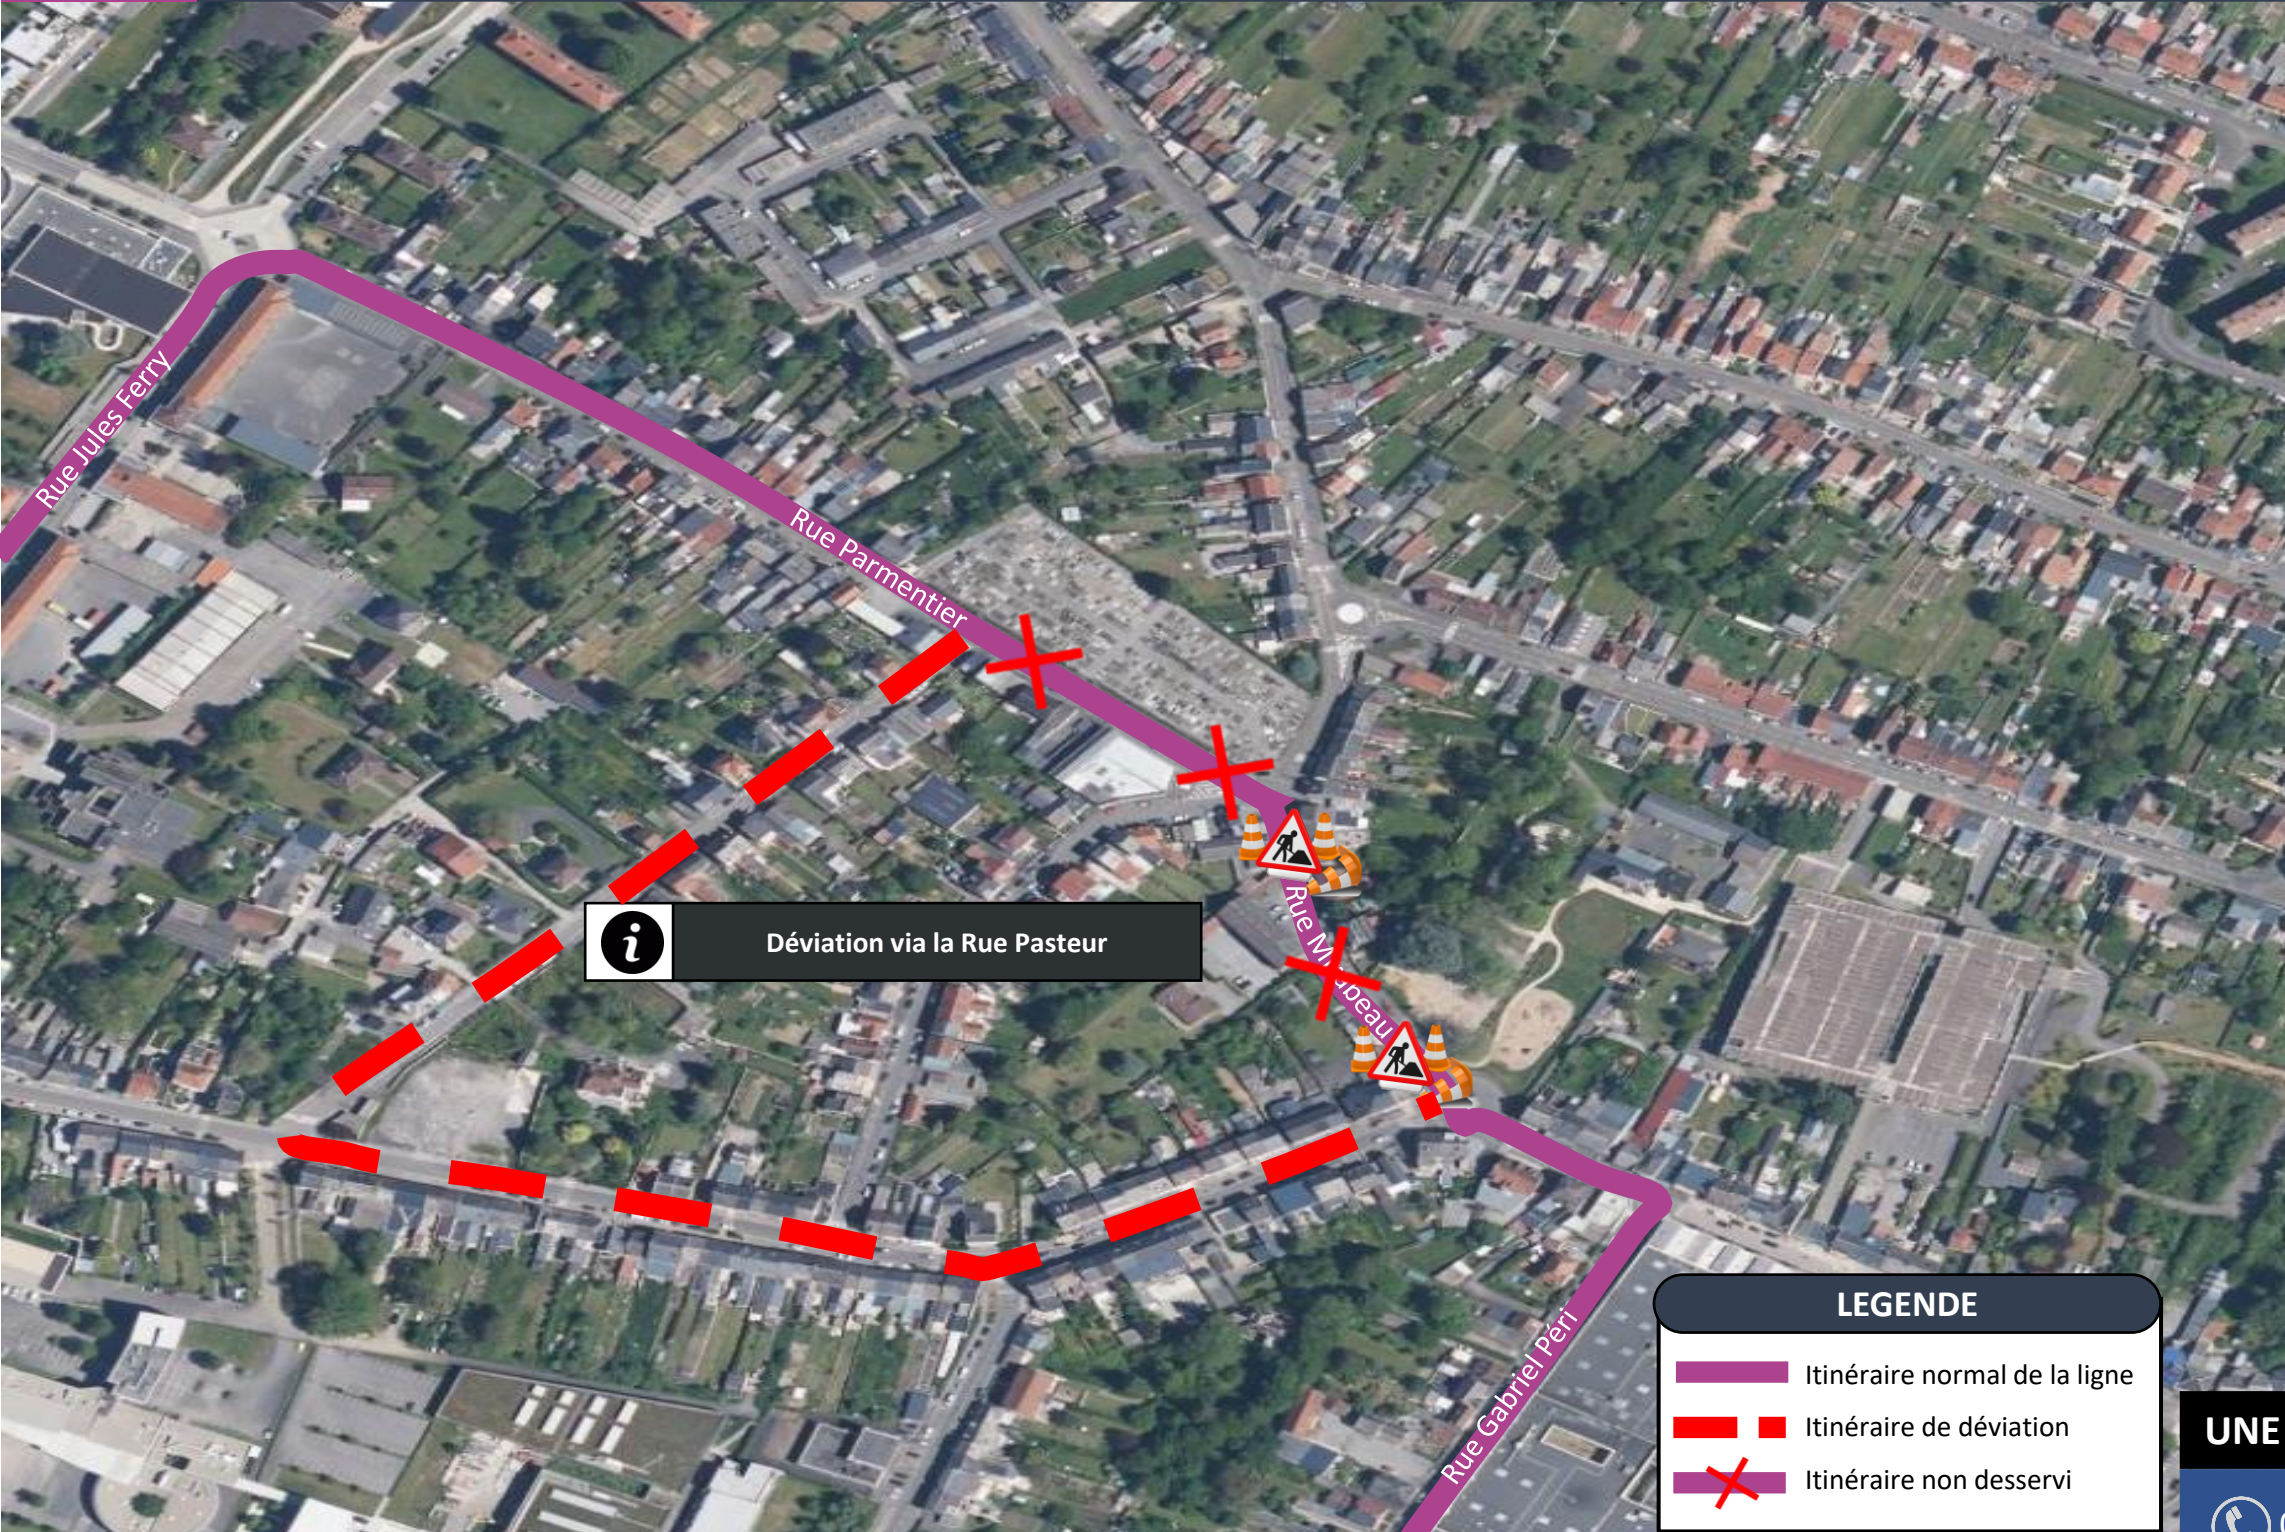

Chers clients,

Suite à la fermeture de la rue Mirabeau et des travaux rue Roger Salengro, une déviation est mise en place à Aulnoye-Aymeries le **vendredi 23/09**.

Merci de votre compréhension.

DEVIATION

Veillez trouver ci-dessous le plan de circulation :

DEVIATION AULNOYE-AYMERIES

Le 23 Septembre 2022

L'APPLI STIBUS
www.stibus.fr

EN RAISON DE : Rue Mirabeau barrée la journée du 23 septembre 2022

CITADINE

Citadine
AULNOYE-AYMERIES

[CLIQUEZ ICI POUR VOIR LA DEVIATION](#)

UNE QUESTION

 0 800 00 49 45

 NOUS CONTACTER PAR MAIL

DEVIATION AULNOYE-AYMERIES

Le 23 Septembre 2022

EN RAISON DE : TRAVAUX RUE ROGER SALENGRO

L'APPLI STIBUS
www.stibus.fr

Citadine
AULNOYE-AYMERIES

[REVENIR AU MENU](#)

 Déviation via la Rue Pasteur

LEGENDE

-  Itinéraire normal de la ligne
-  Itinéraire de déviation
-  Itinéraire non desservi

UNE QUESTION 

 0 800 00 49 45

 NOUS CONTACTER PAR MAIL 