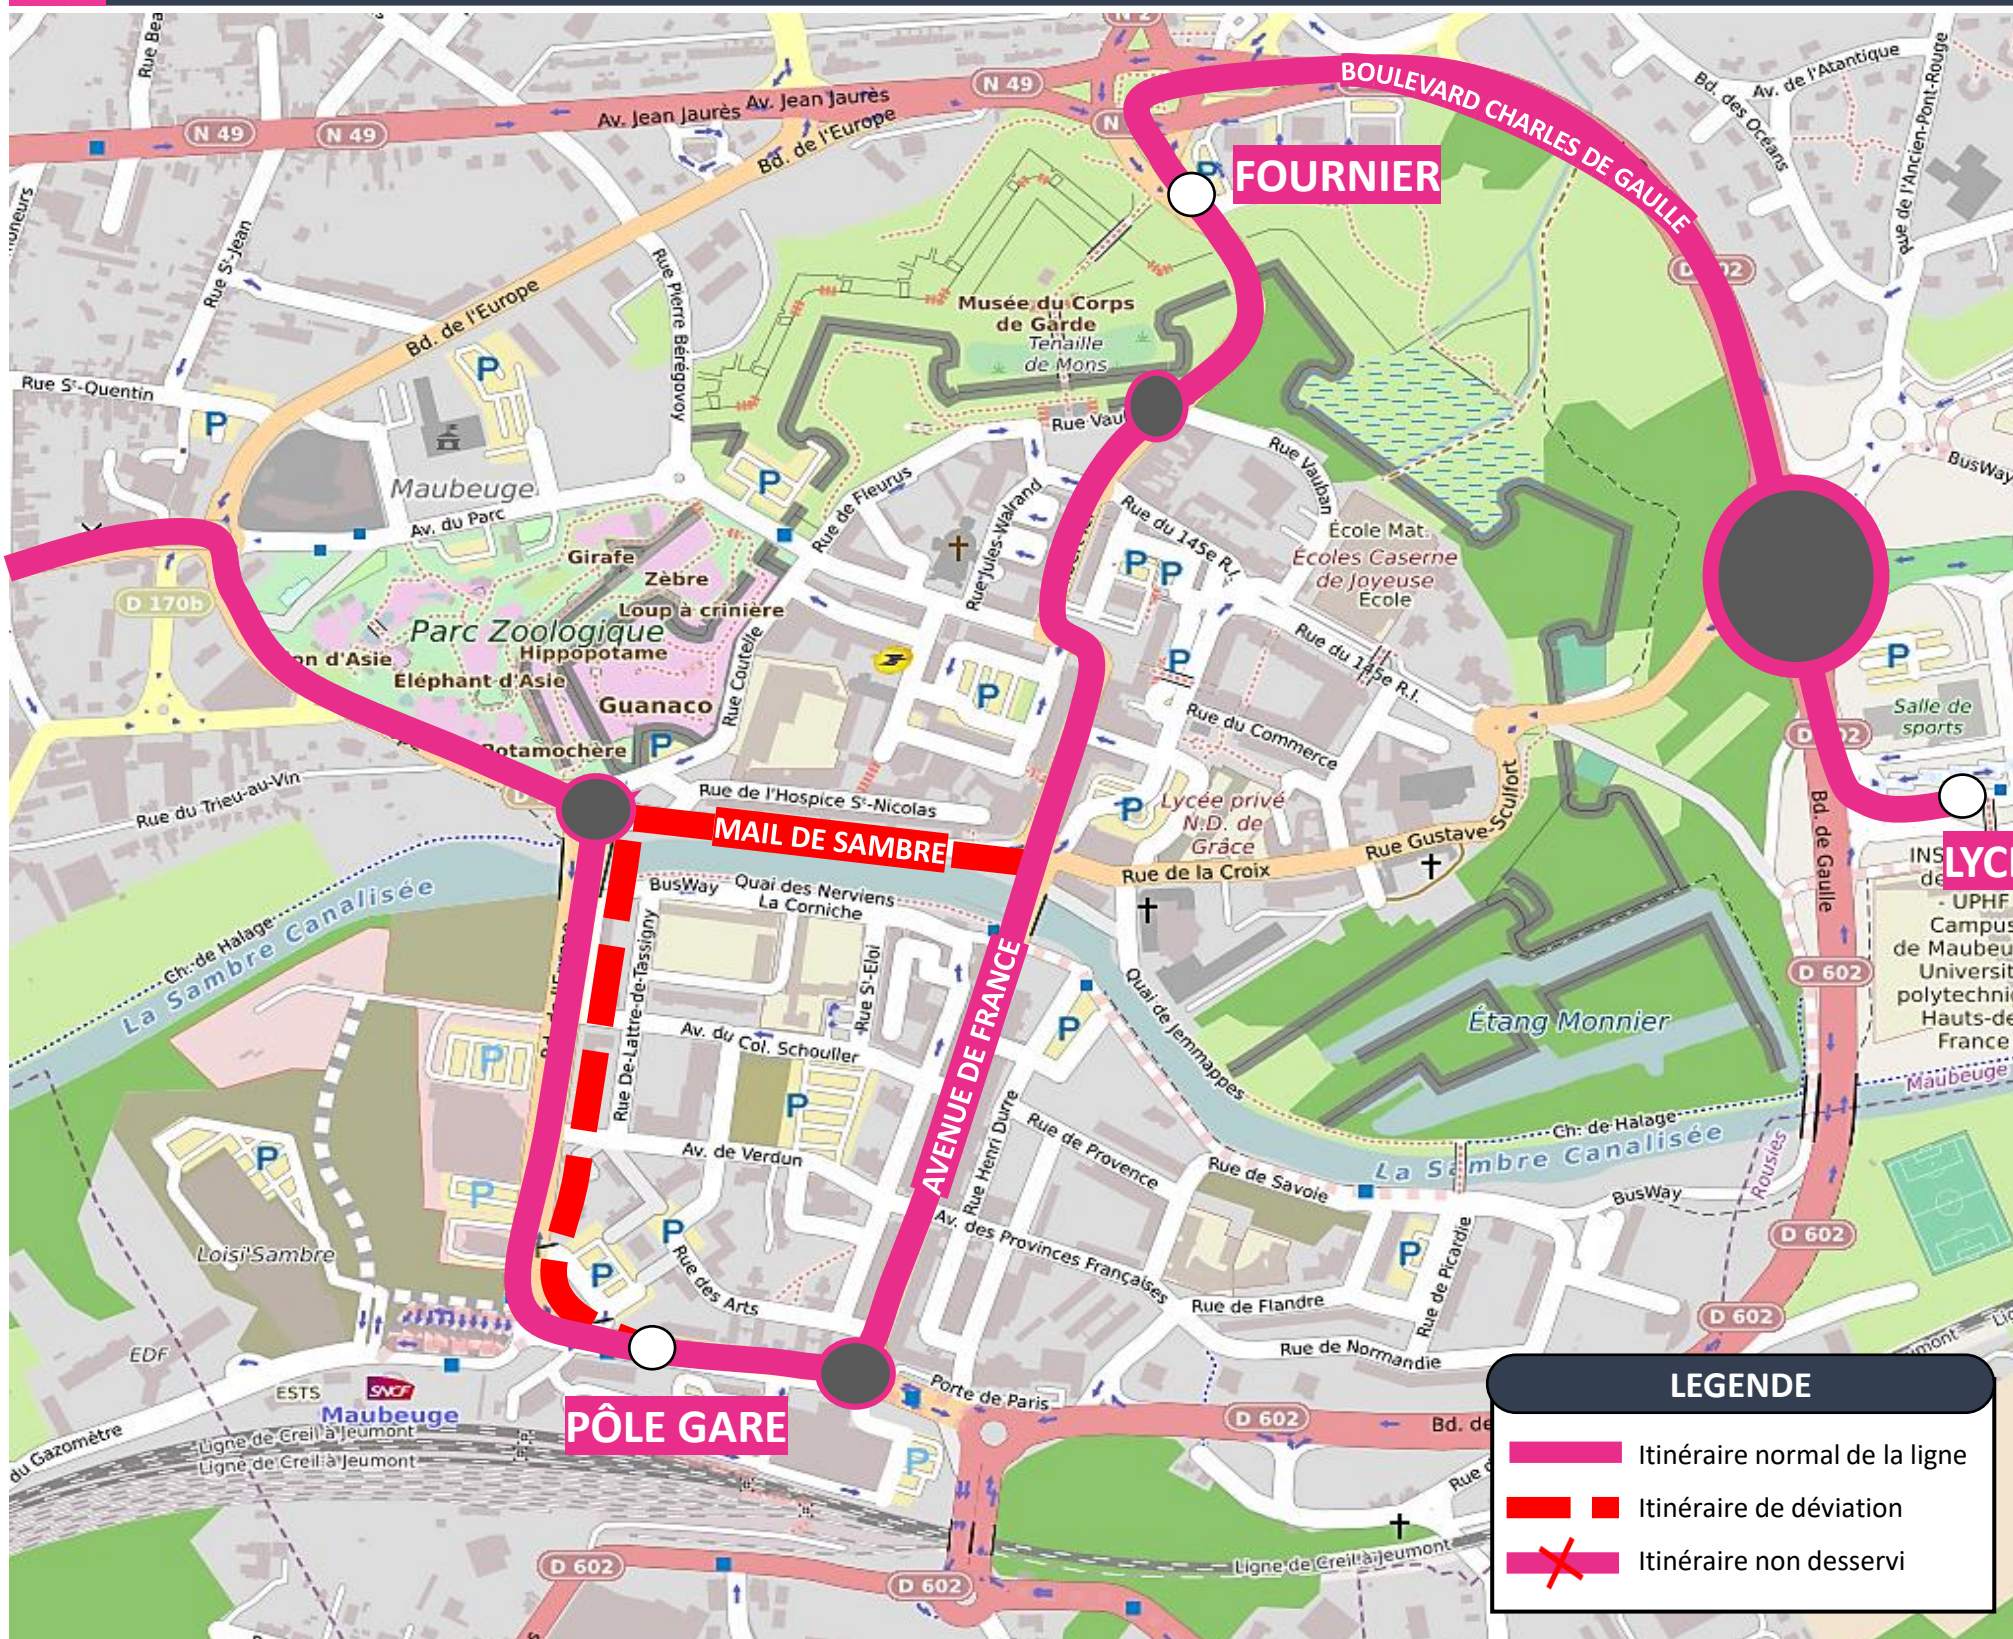

Chers clients,

Suite à la fermeture de la circulation sur l'Avenue de France, une déviation est mise en place à Maubeuge du **mardi 14/06 au vendredi 24/06**, tous les jours de **6h00 à 13h00**.

Merci de votre compréhension.

DEVIATION

Veillez trouver ci-dessous le plan de circulation :

DEVIATION MAUBEUGE

Du 14 / 06 / 2022 Au 24 / 06 / 2022 Tous les jours de 6h00 à 13h00

EN RAISON DE : FERMETURE DE LA CIRCULATION AVENUE DE FRANCE

 NOUS CONTACTER PAR MAIL

DEVIATION MAUBEUGE

Du 14 / 06 / 2022 Au 24 / 06 / 2022 Tous les jours de 6h00 à 13h00

EN RAISON DE : FERMETURE DE LA CIRCULATION AVENUE DE FRANCE

stibus

L'APPLI STIBUS
www.stibus.fr

D

VERS ZONE COMMERCIALE (HAUTMONT)

[REVENIR AU MENU](#)

LES ARRÊTS NON DESSERVIS

LEGENDE

- Itinéraire normal de la ligne
- Itinéraire de déviation
- Itinéraire non desservi

UNE QUESTION

0 800 00 49 45