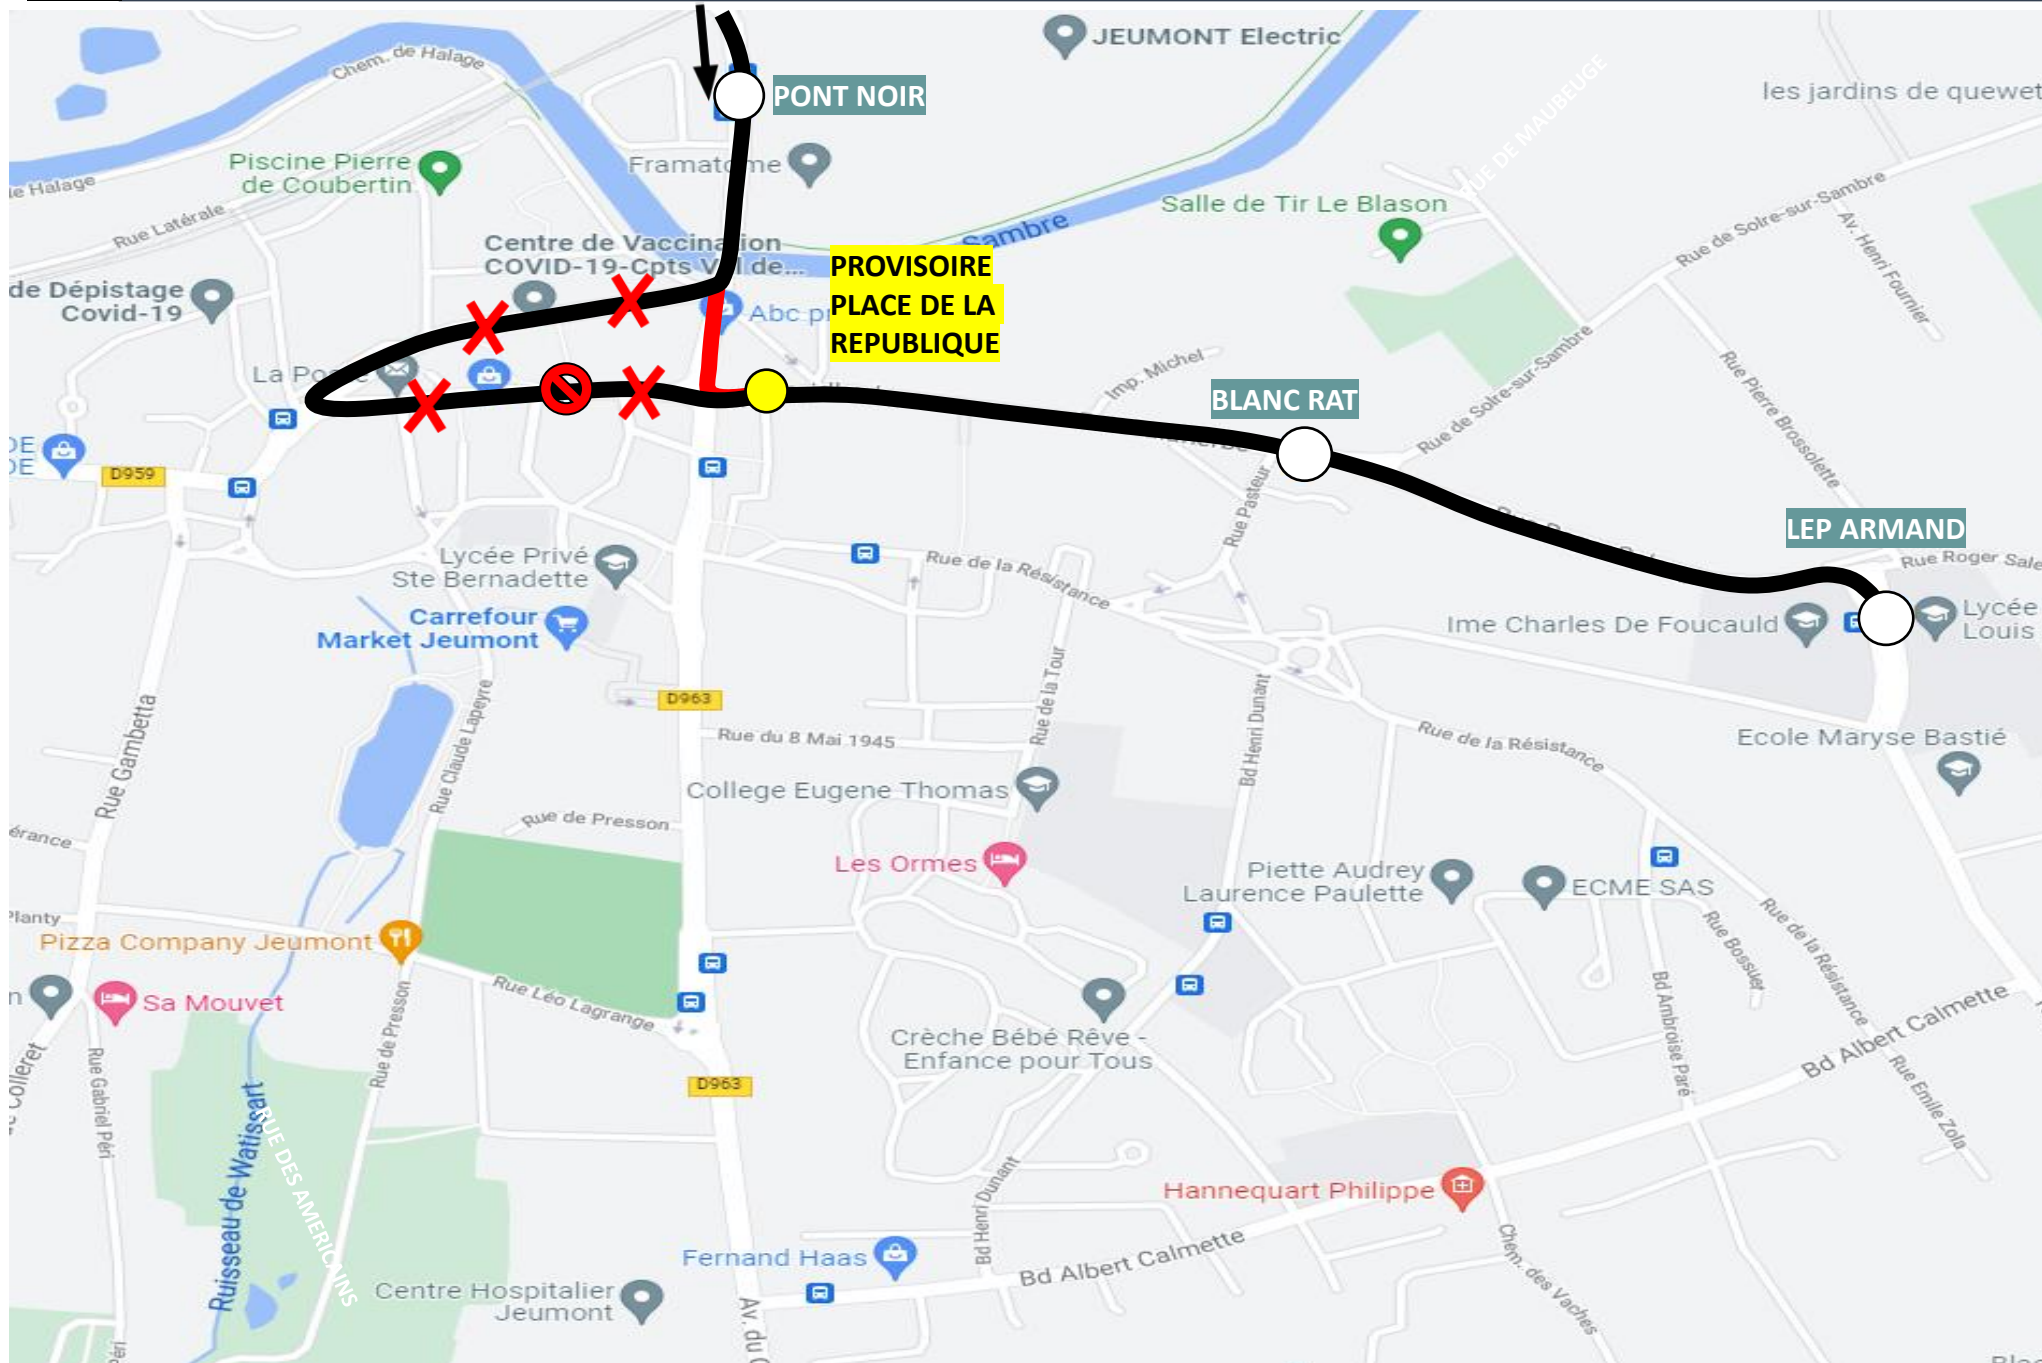

CLIQUEZ ICI POUR REVENIR AU MENU

**LA BOUCLE DE LA ZONE SUD S'EFFECTUE  
DANS LE SENS OPPOSE**

**ARRÊTS NON DESSERVIS :**

République Jeumont

Après Pont Noir, montée par la rue de l'Eglise puis à gauche Rue Faidherbe, avant l'arrêt « Blanc Rat » tourne à droite pour aller desservir le CES Ste Bernadette. Au Stop, à gauche et effectue la zone Sud dans le sens inverse

# DEVIATION JEUMONT

Du 13 / 06 / 2022 au 12 / 08 / 2022

EN RAISON DE : TRAVAUX CENTRE VILLE

**stibus**

L'APPLI STIBUS

www.stibus.fr

DB04

[CLIQUER ICI POUR REVENIR AU MENU](#)

**Arrêts non desservis**

- Place de la république

**Arrêts de report**

- PLACE DE LA REPUBLIQUE déplacé

**LEGENDE :**

- TRAJET EN DEVIATION
- TRAJET NORMAL DE LA LIGNE

**UNE QUESTION**

0 800 00 49 45