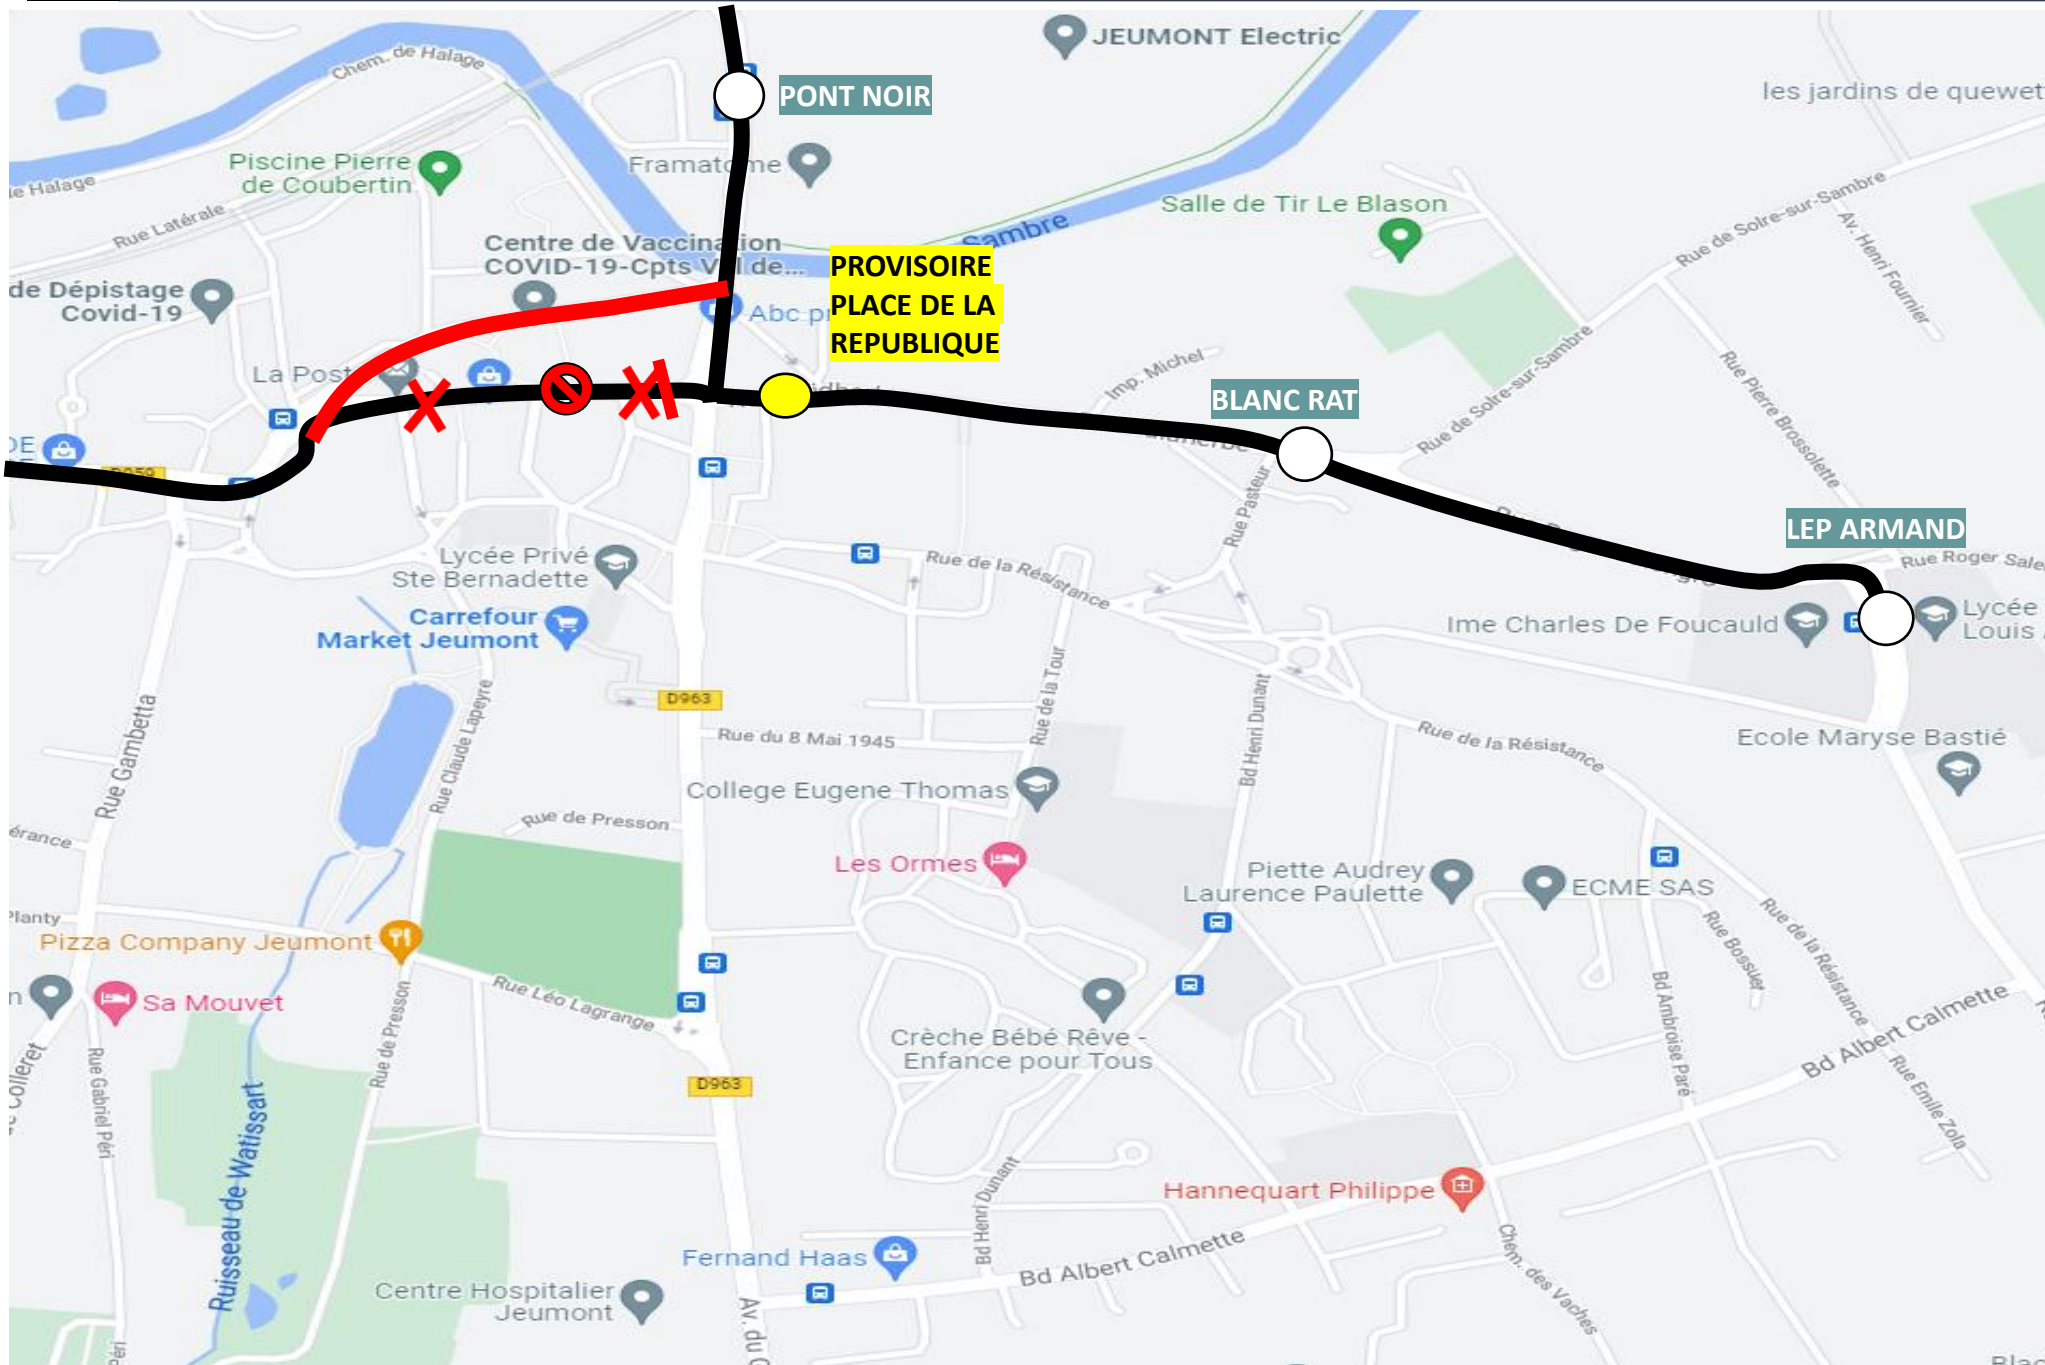

# DEVIATION JEUMONT

Du 13 / 06 / 2022 au 12 / 08 / 2022

EN RAISON DE : TRAVAUX CENTRE VILLE

**stibus**

L'APPLI STIBUS  
www.stibus.fr

DB74

[CLIQUER ICI POUR REVENIR AU MENU](#)

**Arrêts non desservis**