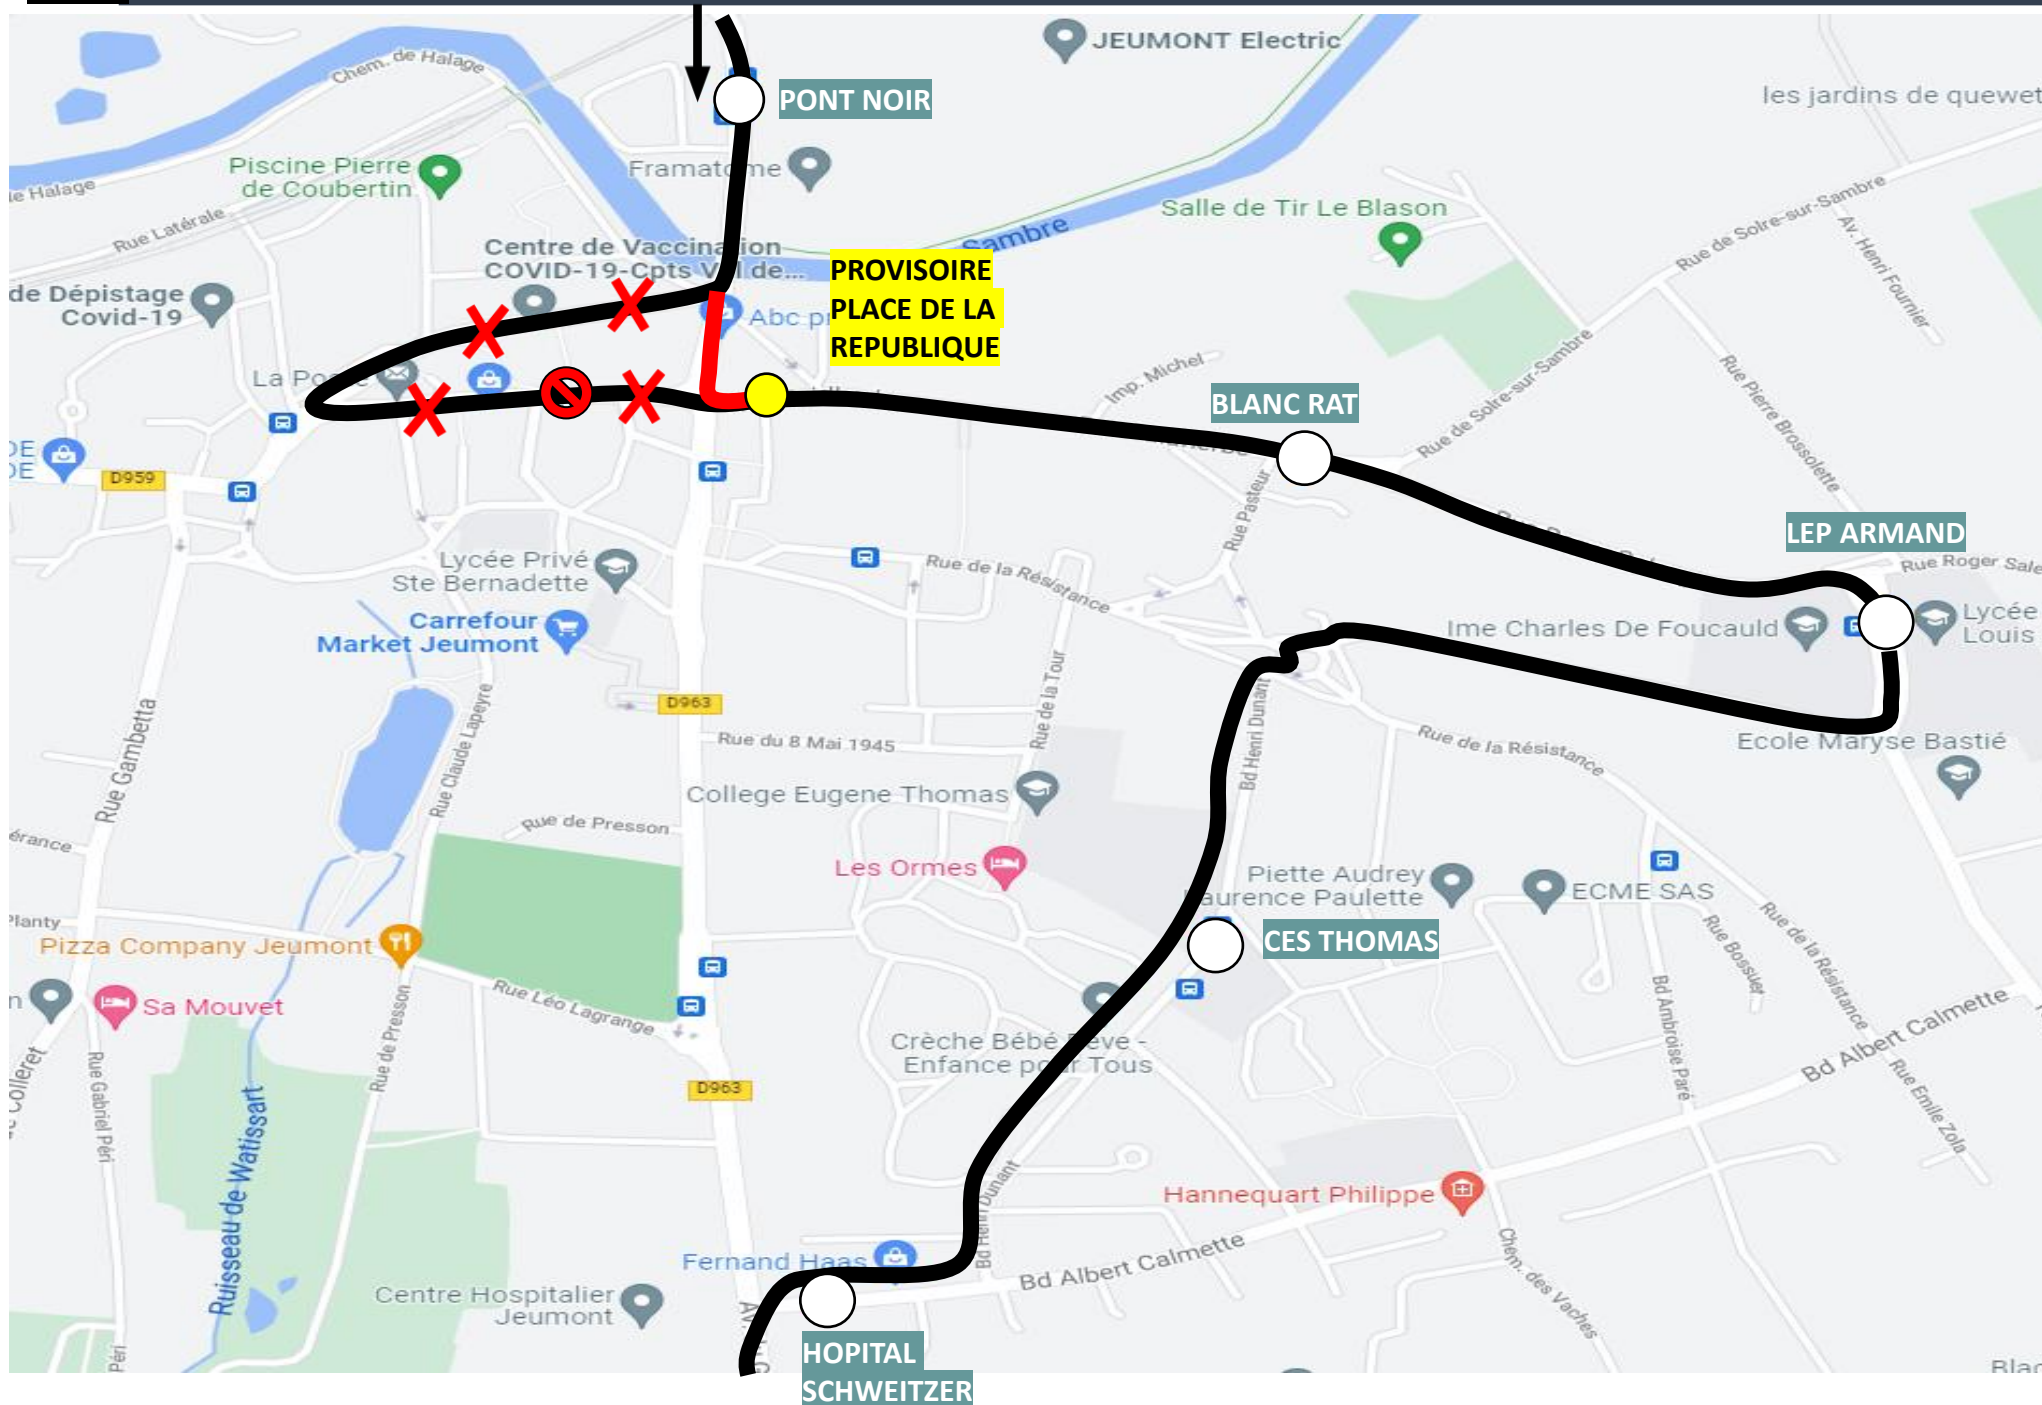

# DEVIATION JEUMONT

Du 13 / 06 / 2022 au 12 / 08 / 2022

EN RAISON DE : TRAVAUX CENTRE VILLE

**stibus**

L'APPLI STIBUS

www.stibus.fr

DB91

[CLIQUER ICI POUR REVENIR AU MENU](#)