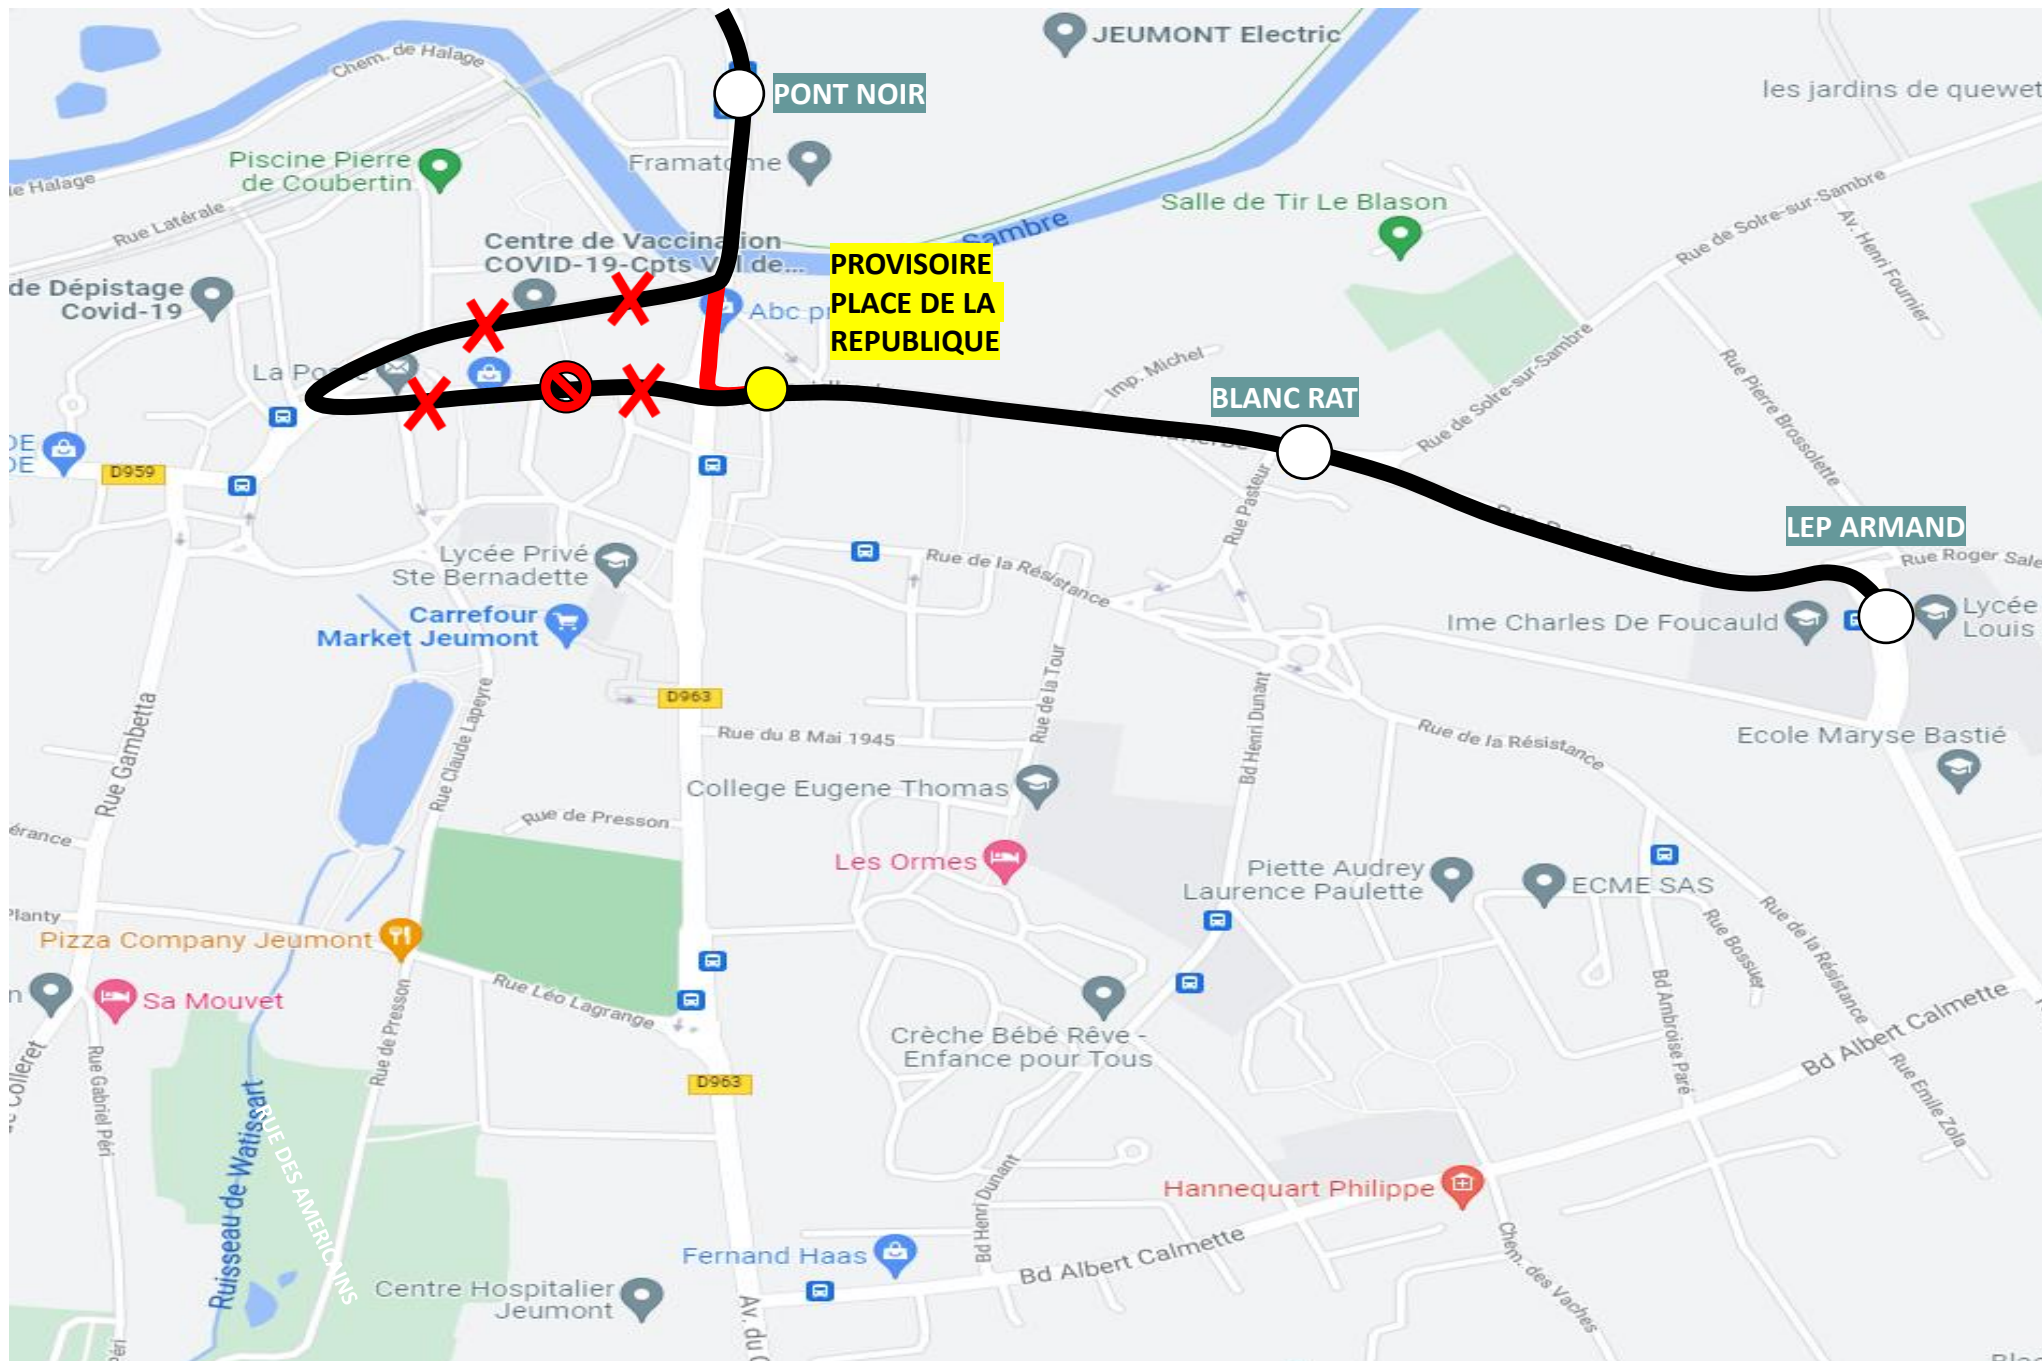

# DEVIATION JEUMONT

Du 13 / 06 / 2022 au 12 / 08 / 2022

EN RAISON DE : TRAVAUX CENTRE VILLE

**stibus**

L'APPLI STIBUS

www.stibus.fr

DB24

[CLIQUER ICI POUR REVENIR AU MENU](#)

Arrêts non desservis

Place de la république

Arrêts de report

PLACE DE LA REPUBLIQUE déplacé

**LEGENDE :**

TRAJET EN DEVIATION

TRAJET NORMAL DE LA LIGNE

**UNE QUESTION**