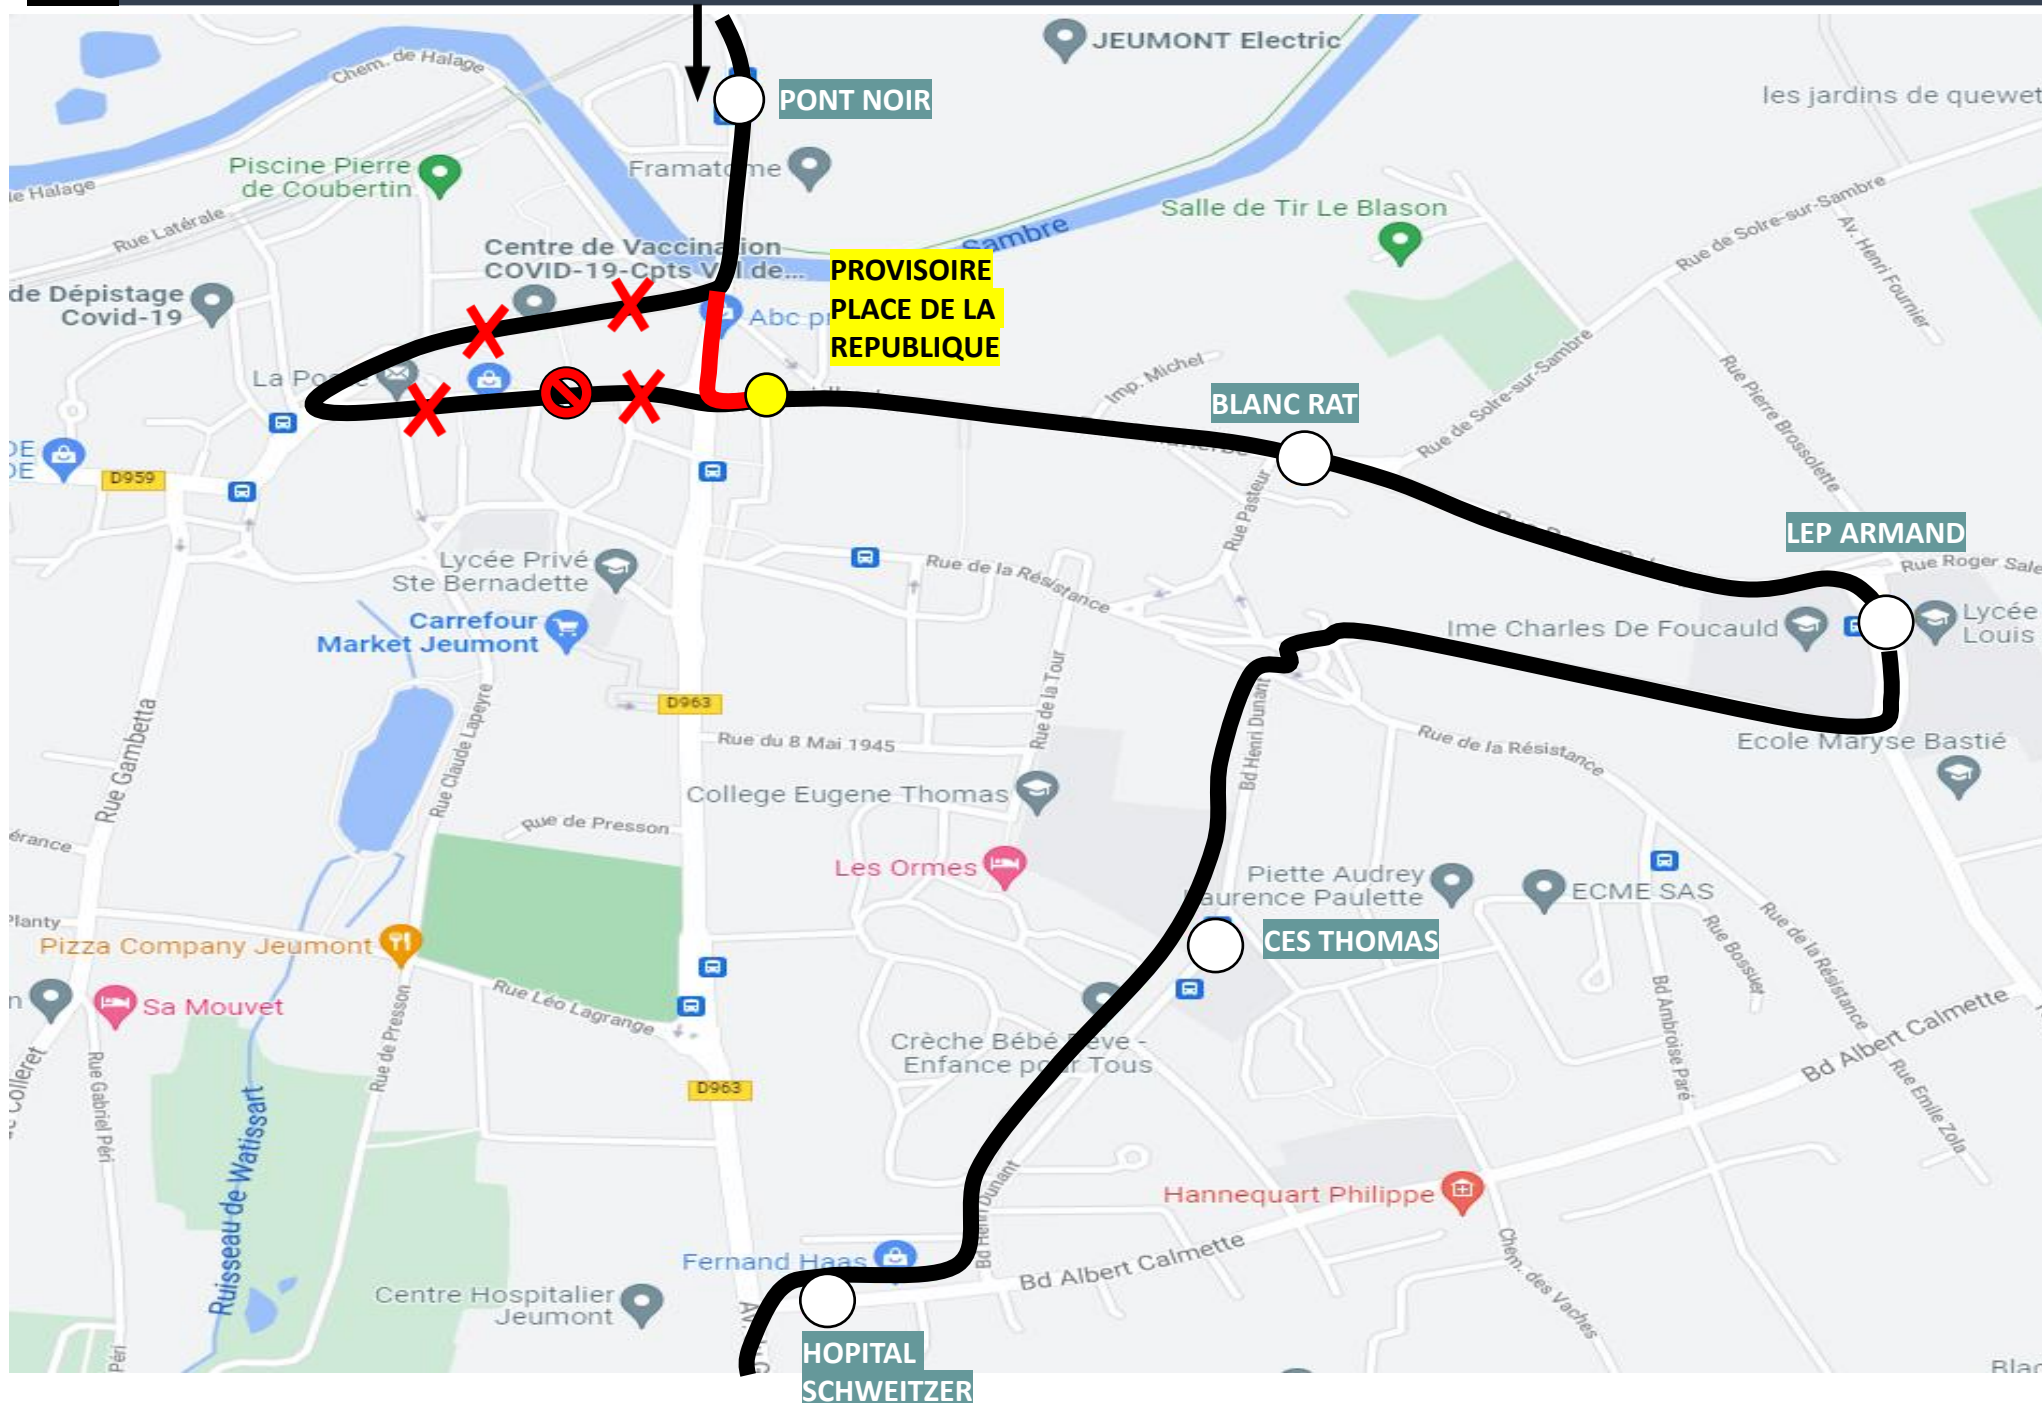

# DEVIATION JEUMONT

Du 13 / 06 / 2022 au 12 / 08 / 2022

EN RAISON DE : TRAVAUX CENTRE VILLE

stibus

L'APPLI STIBUS

www.stibus.fr

DB50

[CLIQUER ICI POUR REVENIR AU MENU](#)

Arrêts non desservis

Place de la république

Arrêts de report

PLACE DE LA REPUBLIQUE déplacé

**LEGENDE :**

TRAJET EN DEVIATION

TRAJET NORMAL DE LA LIGNE

**UNE QUESTION**