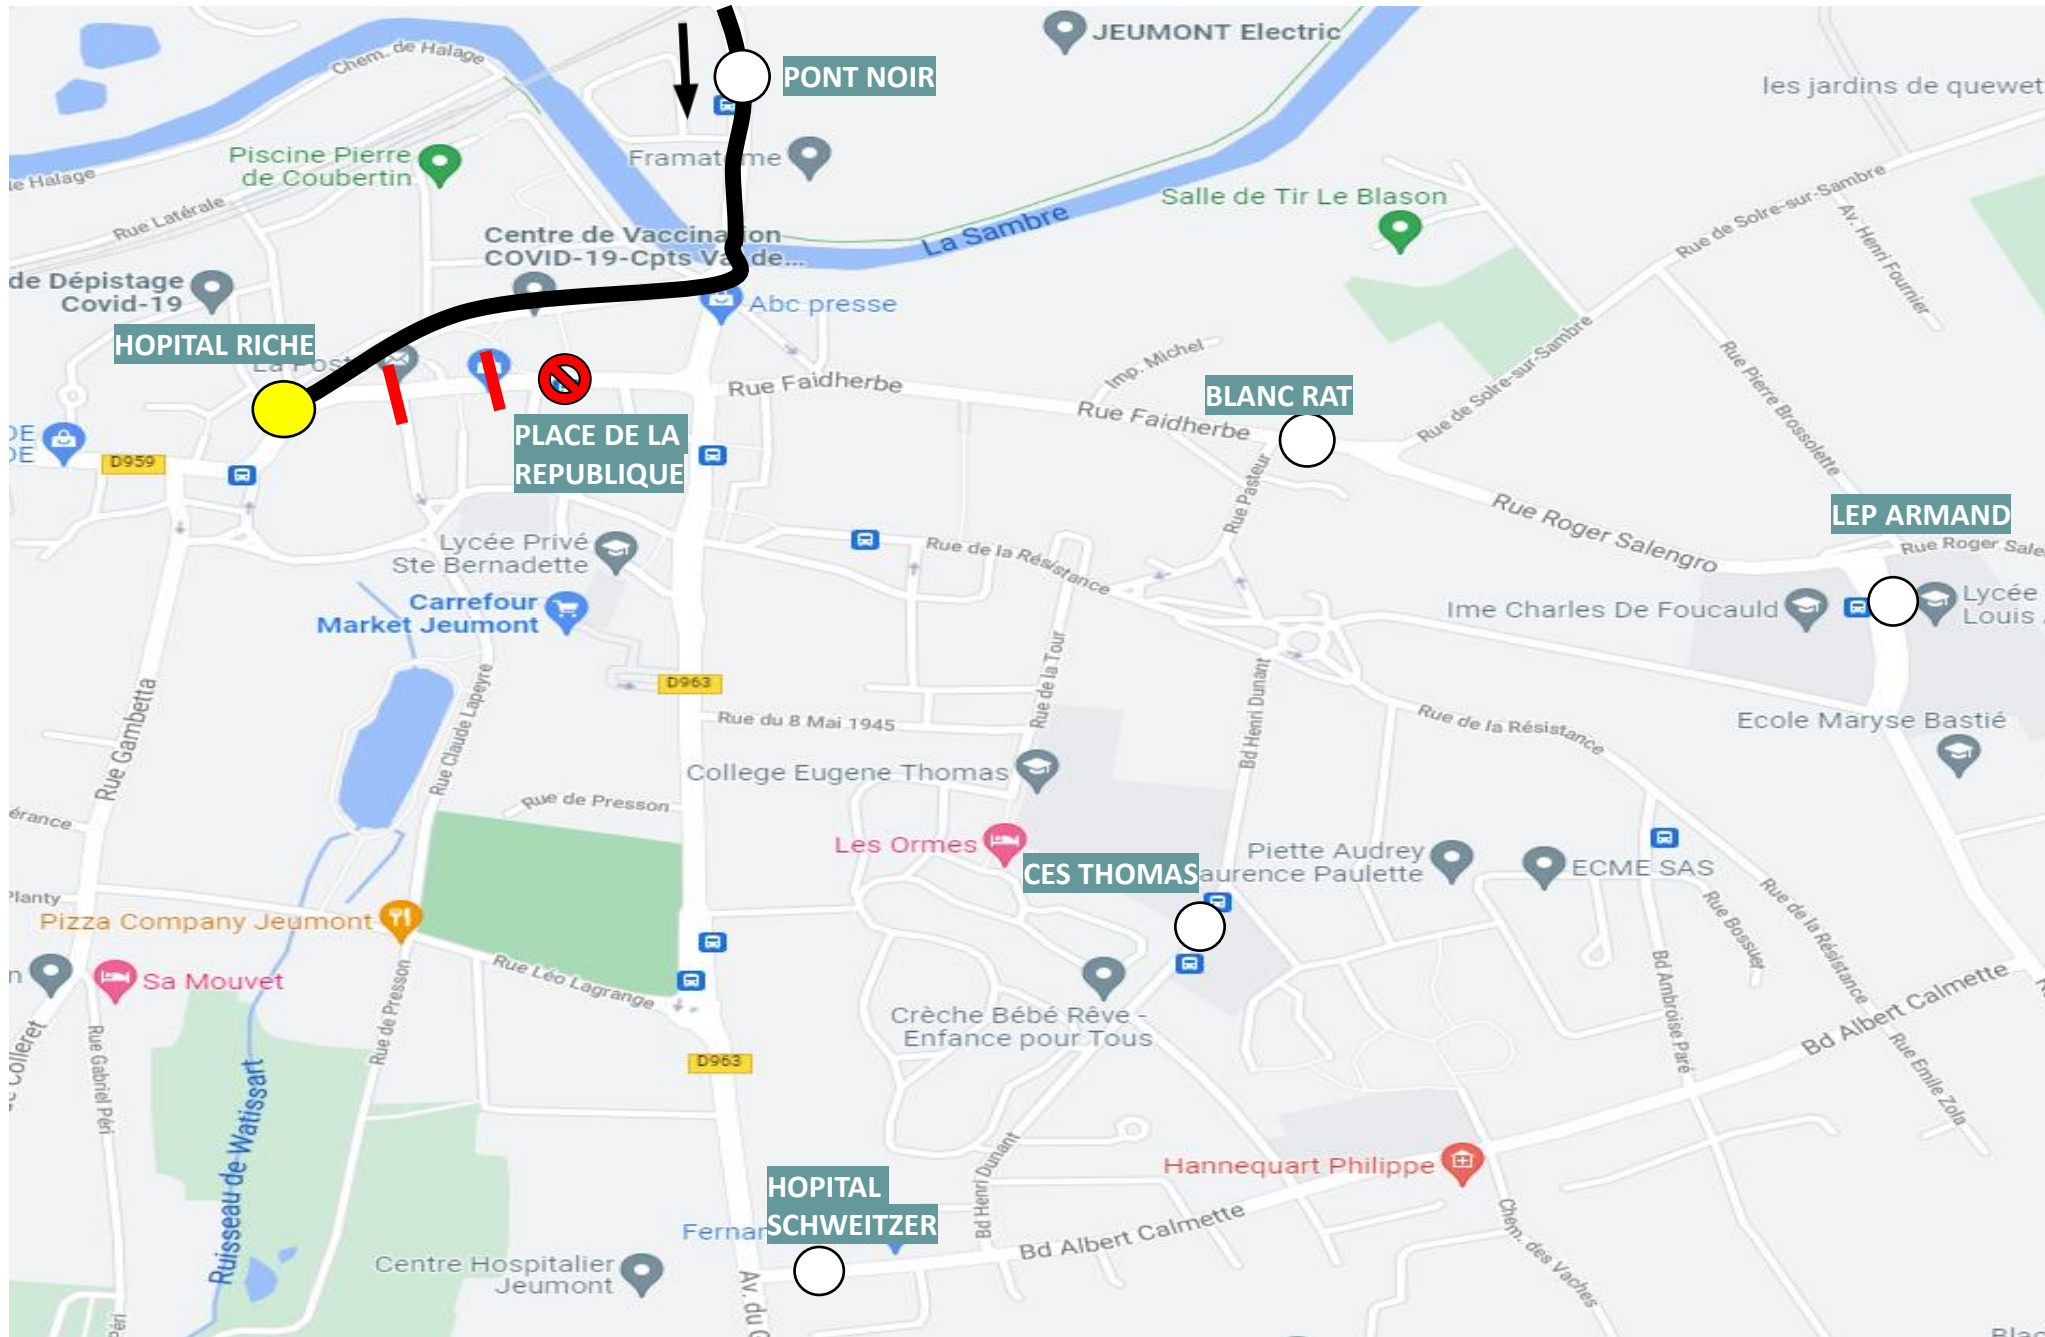

# DEVIATION JEUMONT

Du 13 / 06 / 2022 au 12 / 08 / 2022

EN RAISON DE : TRAVAUX CENTRE VILLE

**stibus**

L'APPLI STIBUS

www.stibus.fr

DB5E

## TERMINUS COLLEGE CHARLES DE GAULLE

[CLIQUER ICI POUR REVENIR AU MENU](#)

Arrêts non desservis

Place de la république

Arrêts de report

HOPITAL RICHE