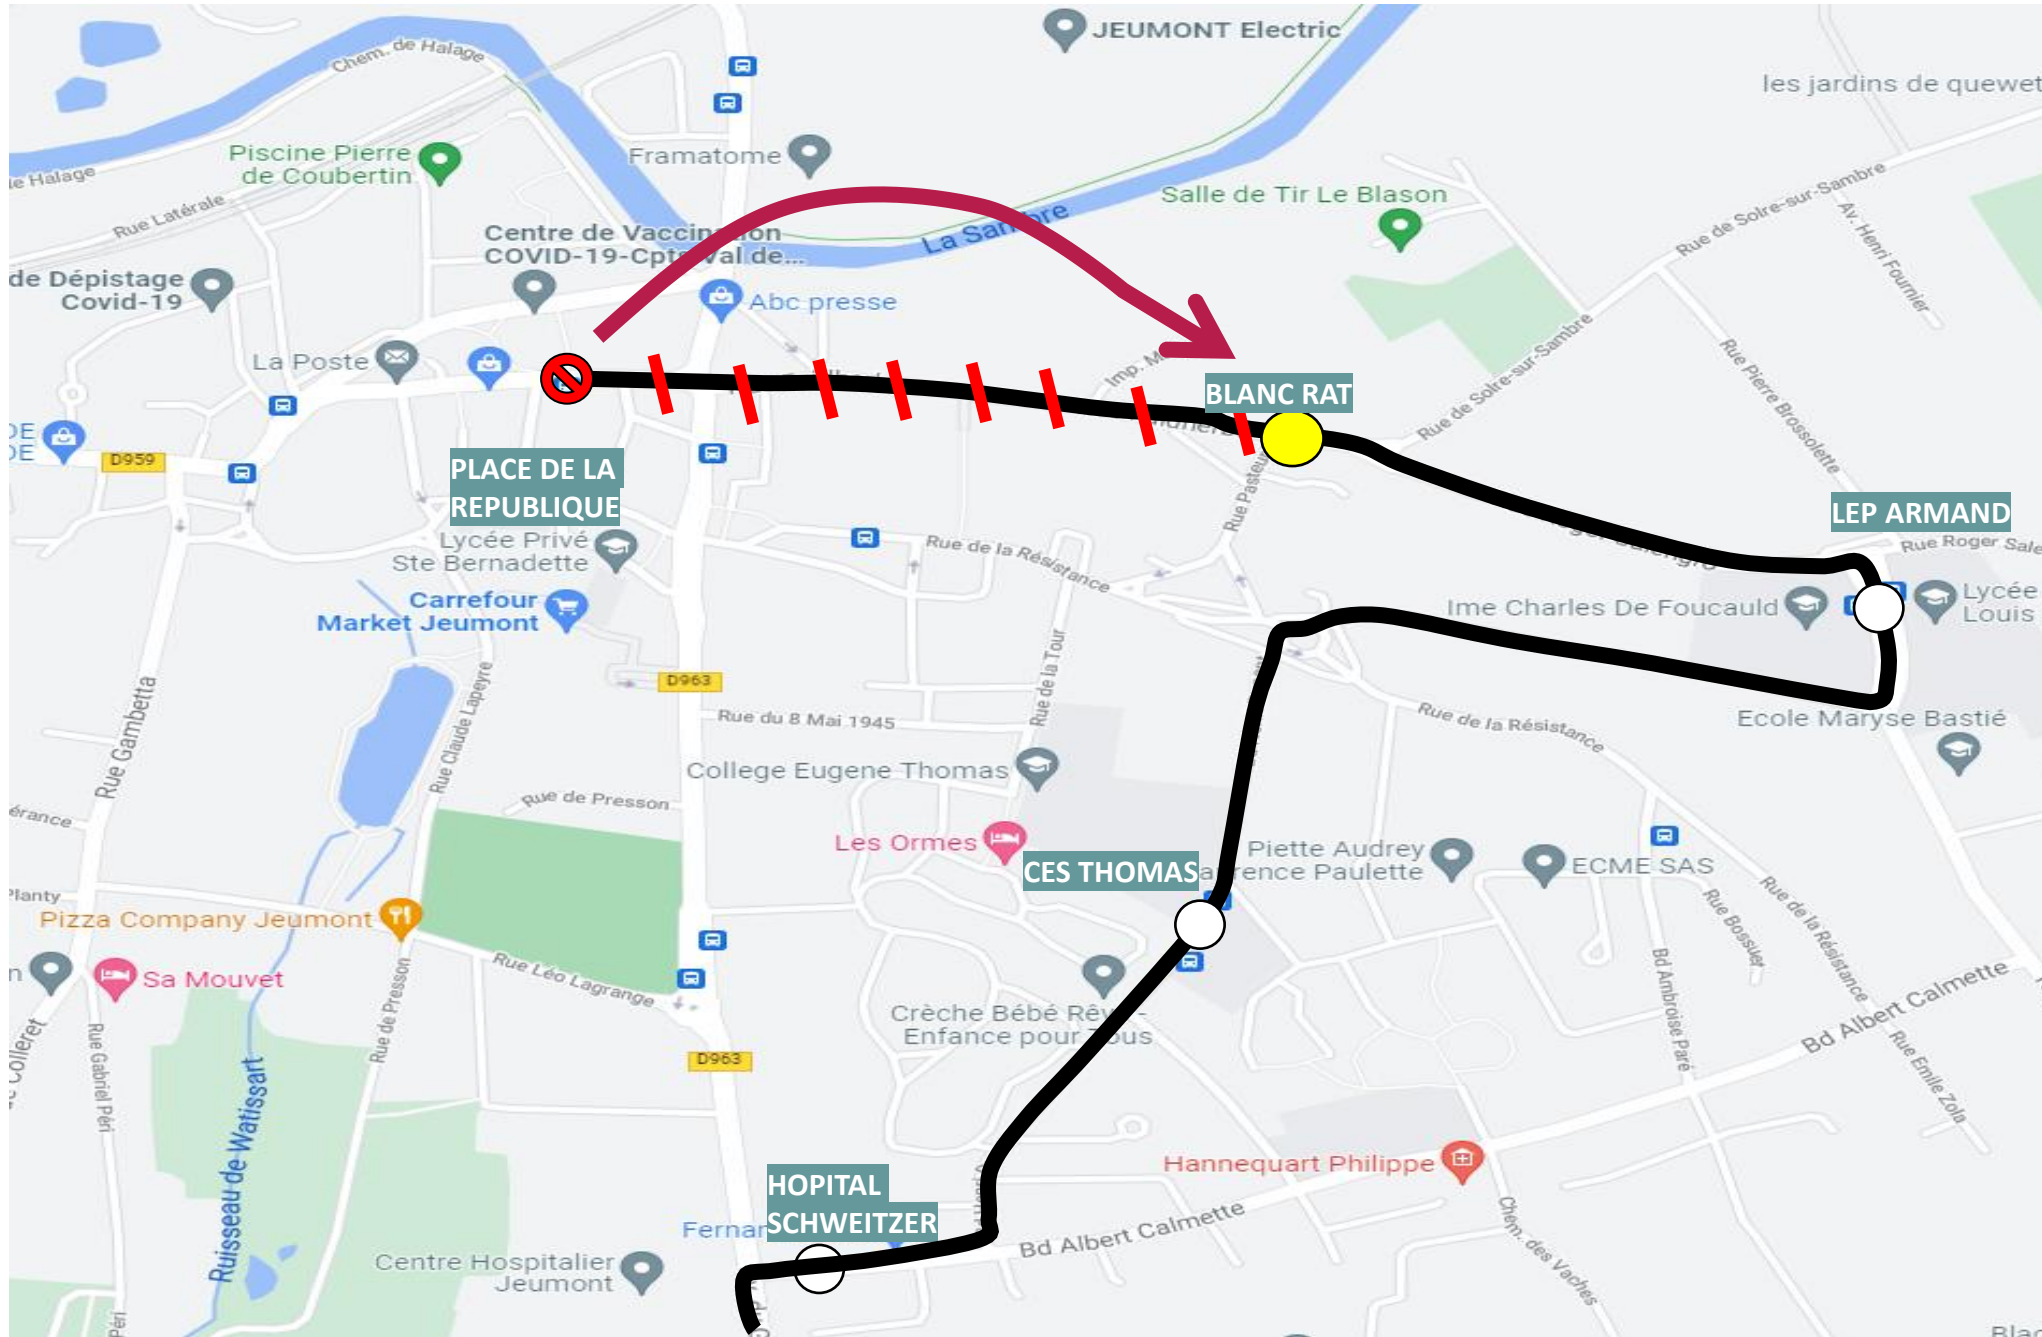

DEVIATION JEUMONT

Du 13 / 06 / 2022 au 12 / 08 / 2022

EN RAISON DE : TRAVAUX CENTRE VILLE

stibus

L'APPLI STIBUS
www.stibus.fr

DB96

DEPART DE BLANC RAT

[CLIQUER ICI POUR REVENIR AU MENU](#)

Arrêts non desservis

Place de la république

Arrêts de report

Blanc Rat

LEGENDE :

TRAJET EN DEVIATION

TRAJET NORMAL DE LA LIGNE

UNE QUESTION ?

0 800 00 49 45

NOUS CONTACTER PAR MAIL