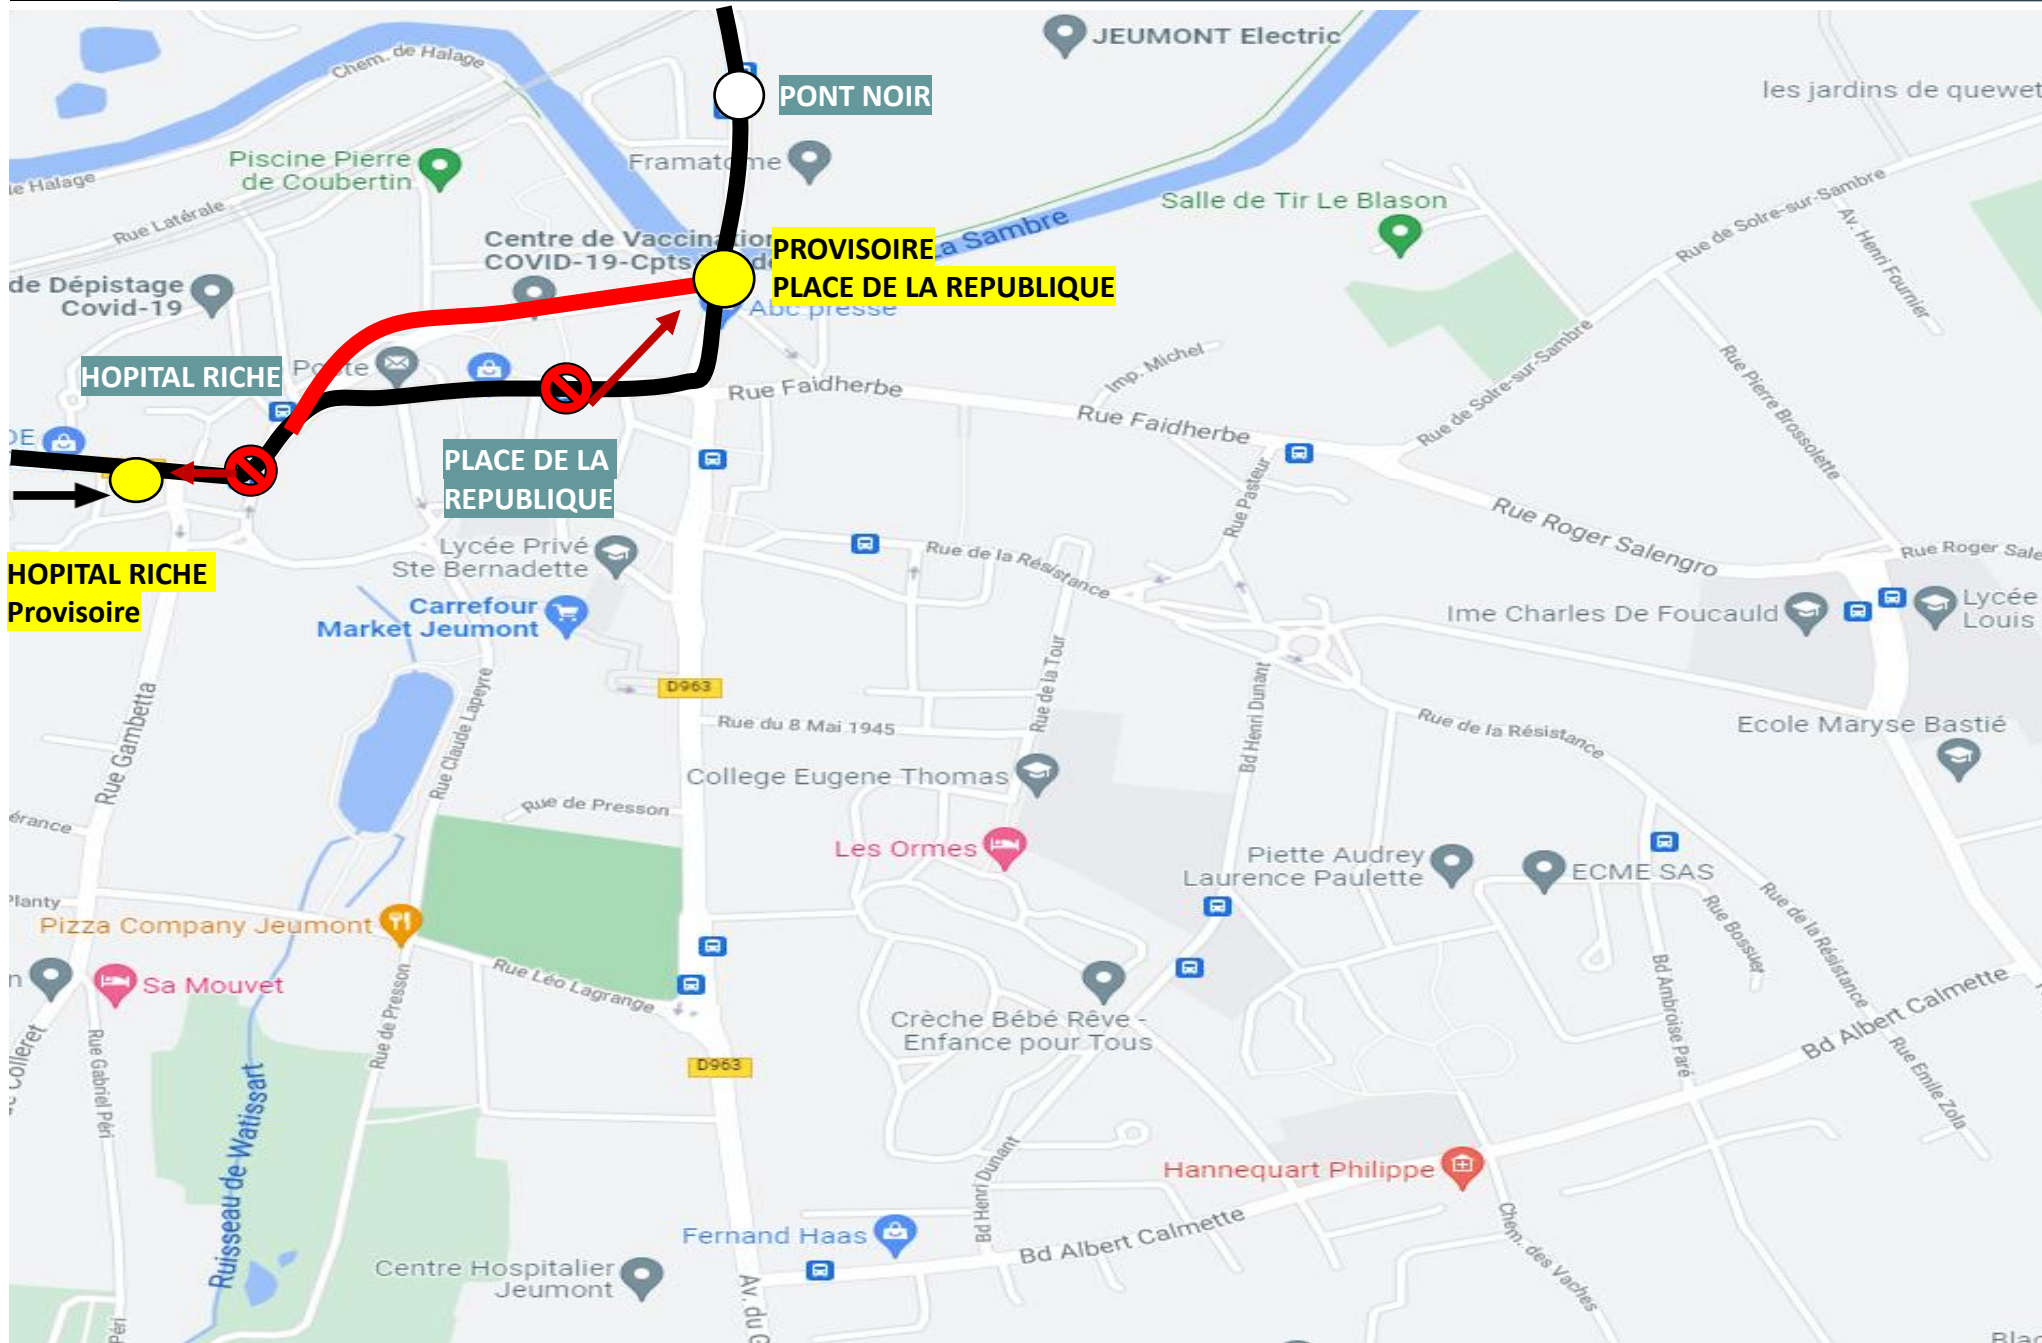

# DEVIATION JEUMONT

Du 13 / 06 / 2022 au 12 / 08 / 2022

EN RAISON DE : TRAVAUX CENTRE VILLE

**stibus**

L'APPLI STIBUS  
www.stibus.fr

DB95

[CLIQUER ICI POUR REVENIR AU MENU](#)

Arrêts non desservis

Place de la république

Arrêts de report

Place de la république déplacé

**LEGENDE :**

TRAJET EN DEVIATION

TRAJET NORMAL DE LA LIGNE

**UNE QUESTION**

0 800 00 49 45