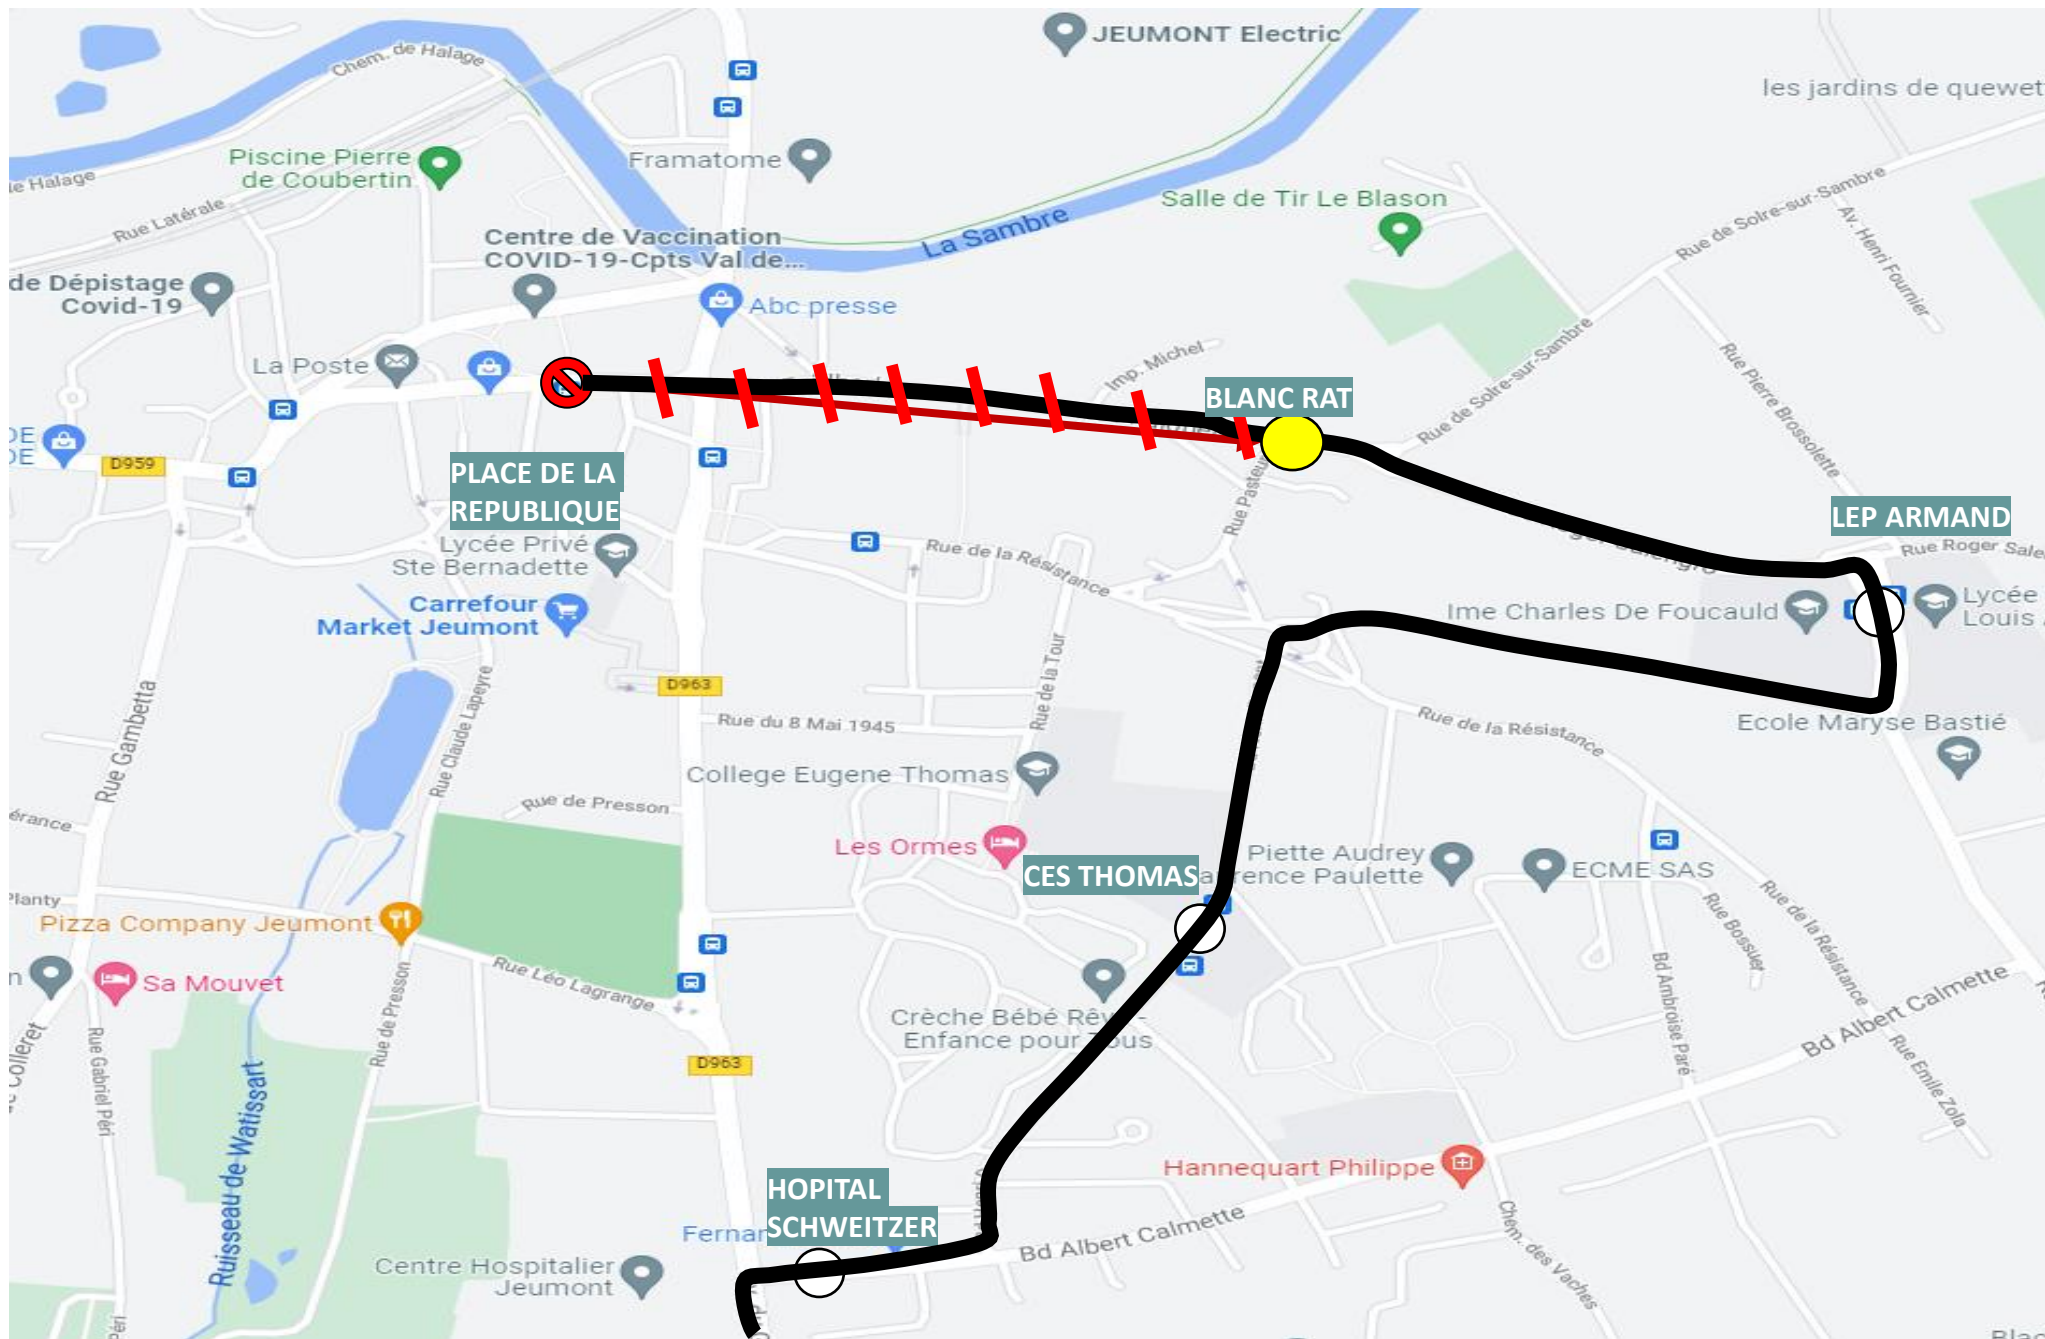

# DEVIATION JEUMONT

Du 13 / 06 / 2022 au 12 / 08 / 2022

EN RAISON DE : TRAVAUX CENTRE VILLE

**stibus**

L'APPLI STIBUS

www.stibus.fr

DB77

[CLIQUER ICI POUR REVENIR AU MENU](#)