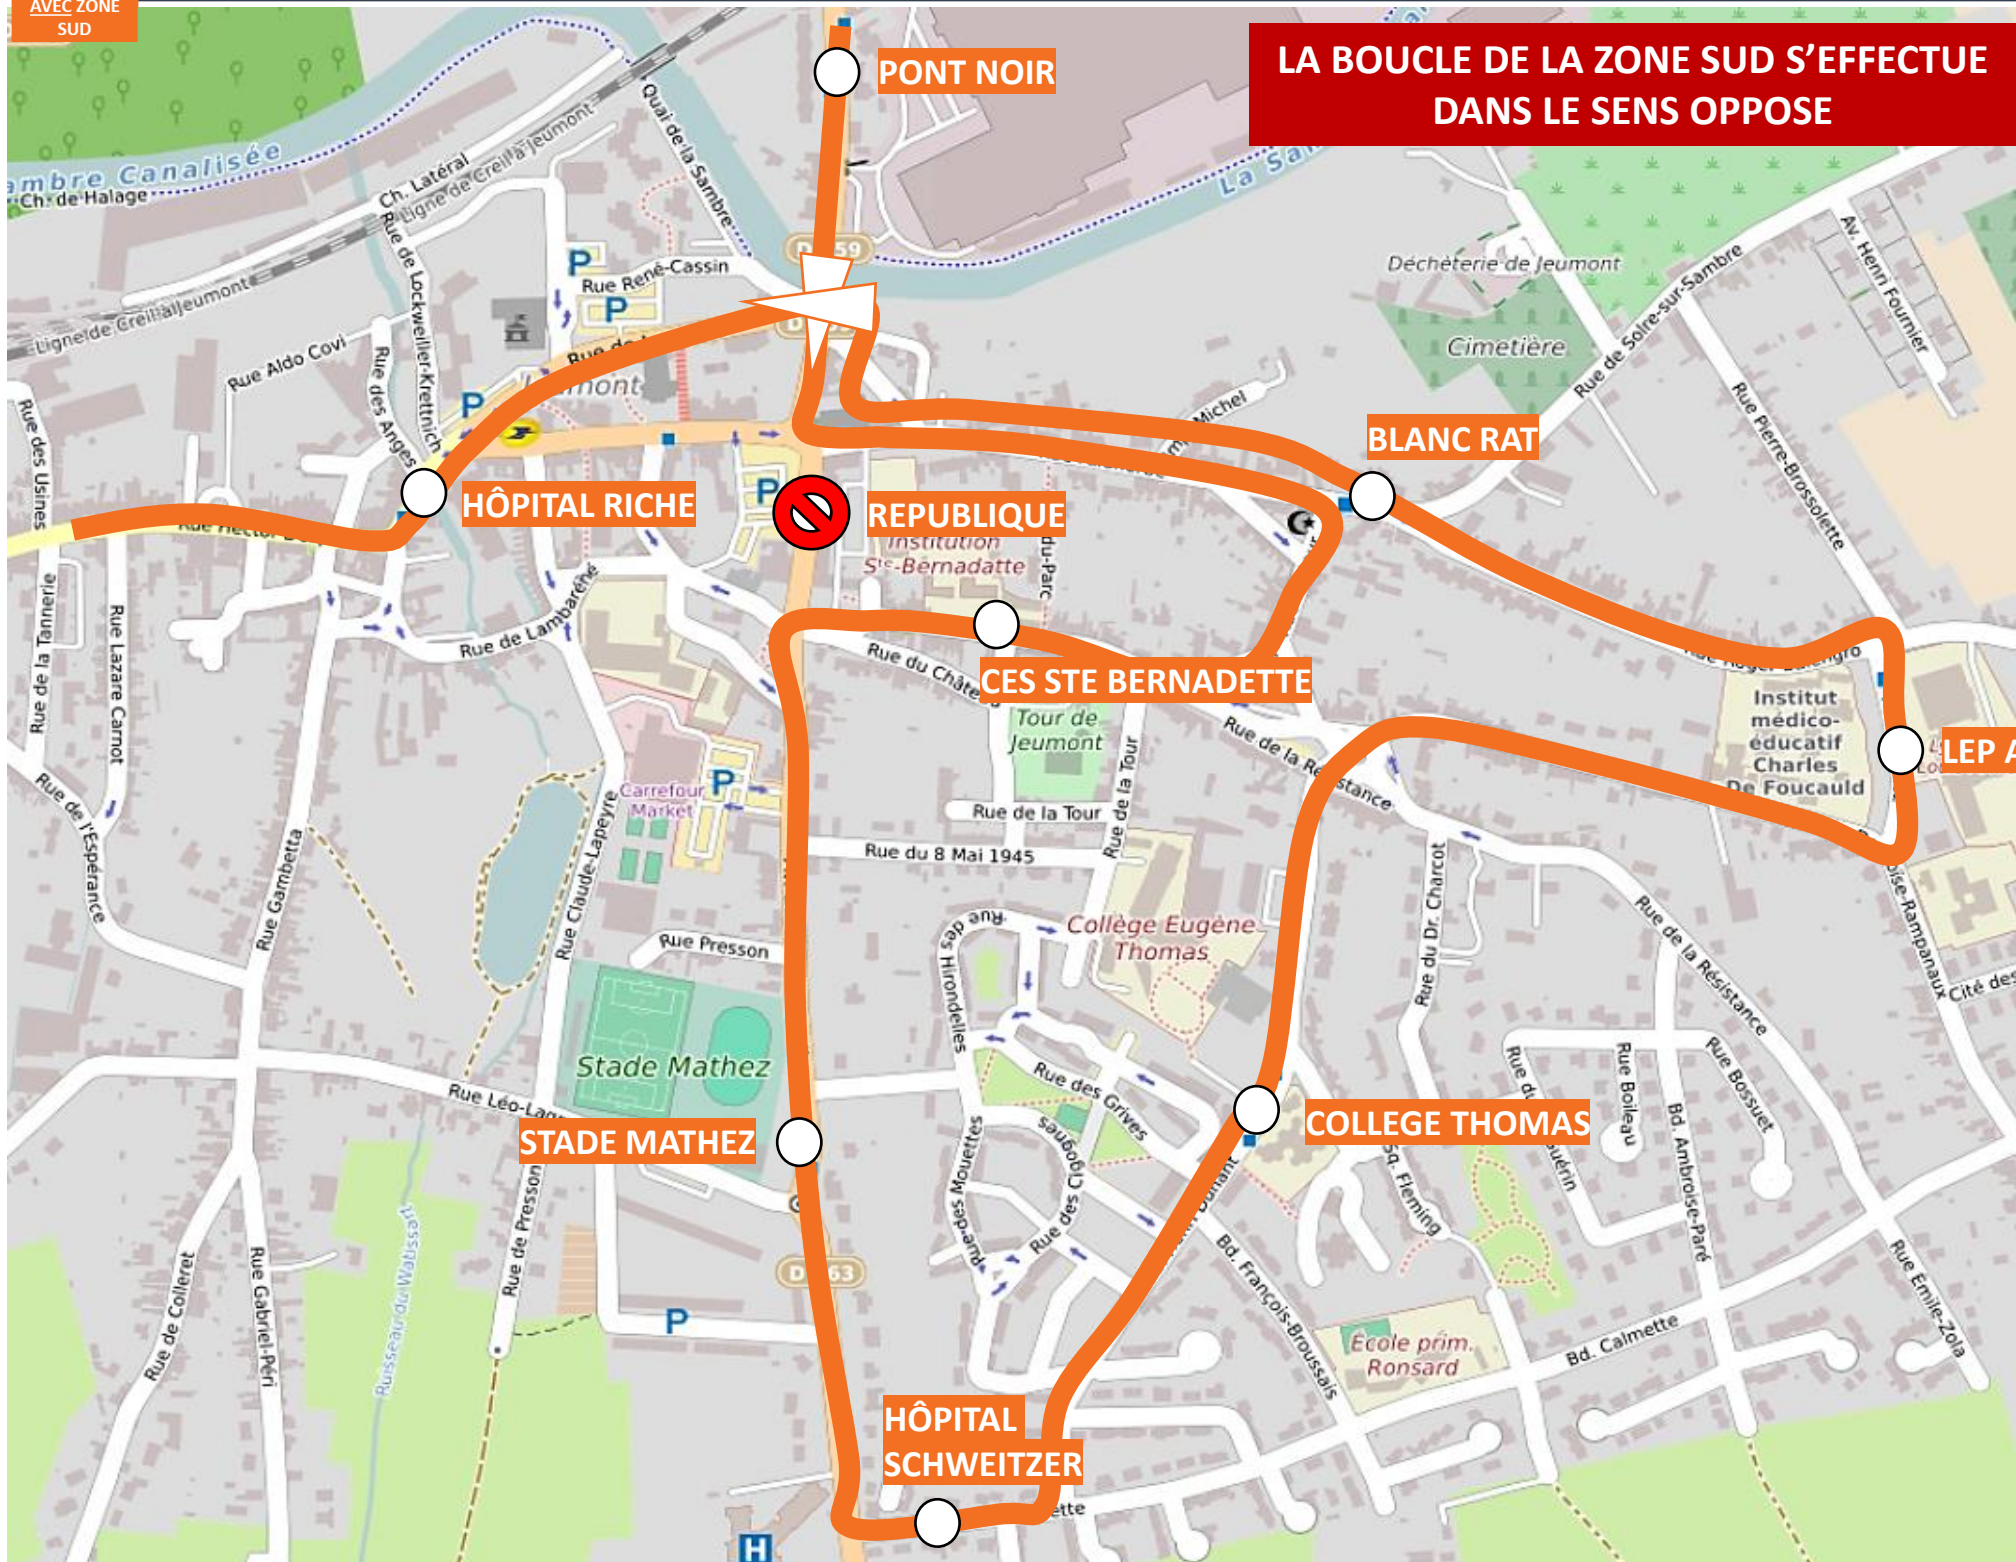

VERS PONT NOIR OU CAMP TURC (JEUMONT)

CLIQUEZ ICI POUR REVENIR AU MENU

ARRÊTS NON DESSERVIS :

 République Jeumont

Après Hôpital Riche, emprunte le Boulevard Lessines jusqu'au nouveau rond-point puis à droite pour remonter la rue de l'Eglise. Puis à gauche Rue Faidherbe, avant l'arrêt « Blanc Rat » tourne à droite pour aller desservir le CES Ste Bernadette. Au Stop, à gauche et effectue la zone Sud normalement

# DEVIATION JEUMONT

Du 13 / 06 / 2022 au 12 / 08 / 2022

EN RAISON DE : TRAVAUX CENTRE VILLE

stibus

L'APPLI STIBUS

www.stibus.fr

**55**  
AVEC ZONE  
SUD

VERS MAUBEUGE OU LYCEE P. FOREST

CLIQUEZ ICI POUR REVENIR AU MENU

**LA BOUCLE DE LA ZONE SUD S'EFFECTUE  
DANS LE SENS OPPOSE**

**ARRÊTS NON DESSERVIS :**

République Jeumont

Après Pont Noir, montée par la rue de l'Eglise puis à gauche Rue Faidherbe, avant l'arrêt « Blanc Rat » tourne à droite pour aller desservir le CES Ste Bernadette. Au Stop, à gauche et effectue la zone Sud dans le sens inverse