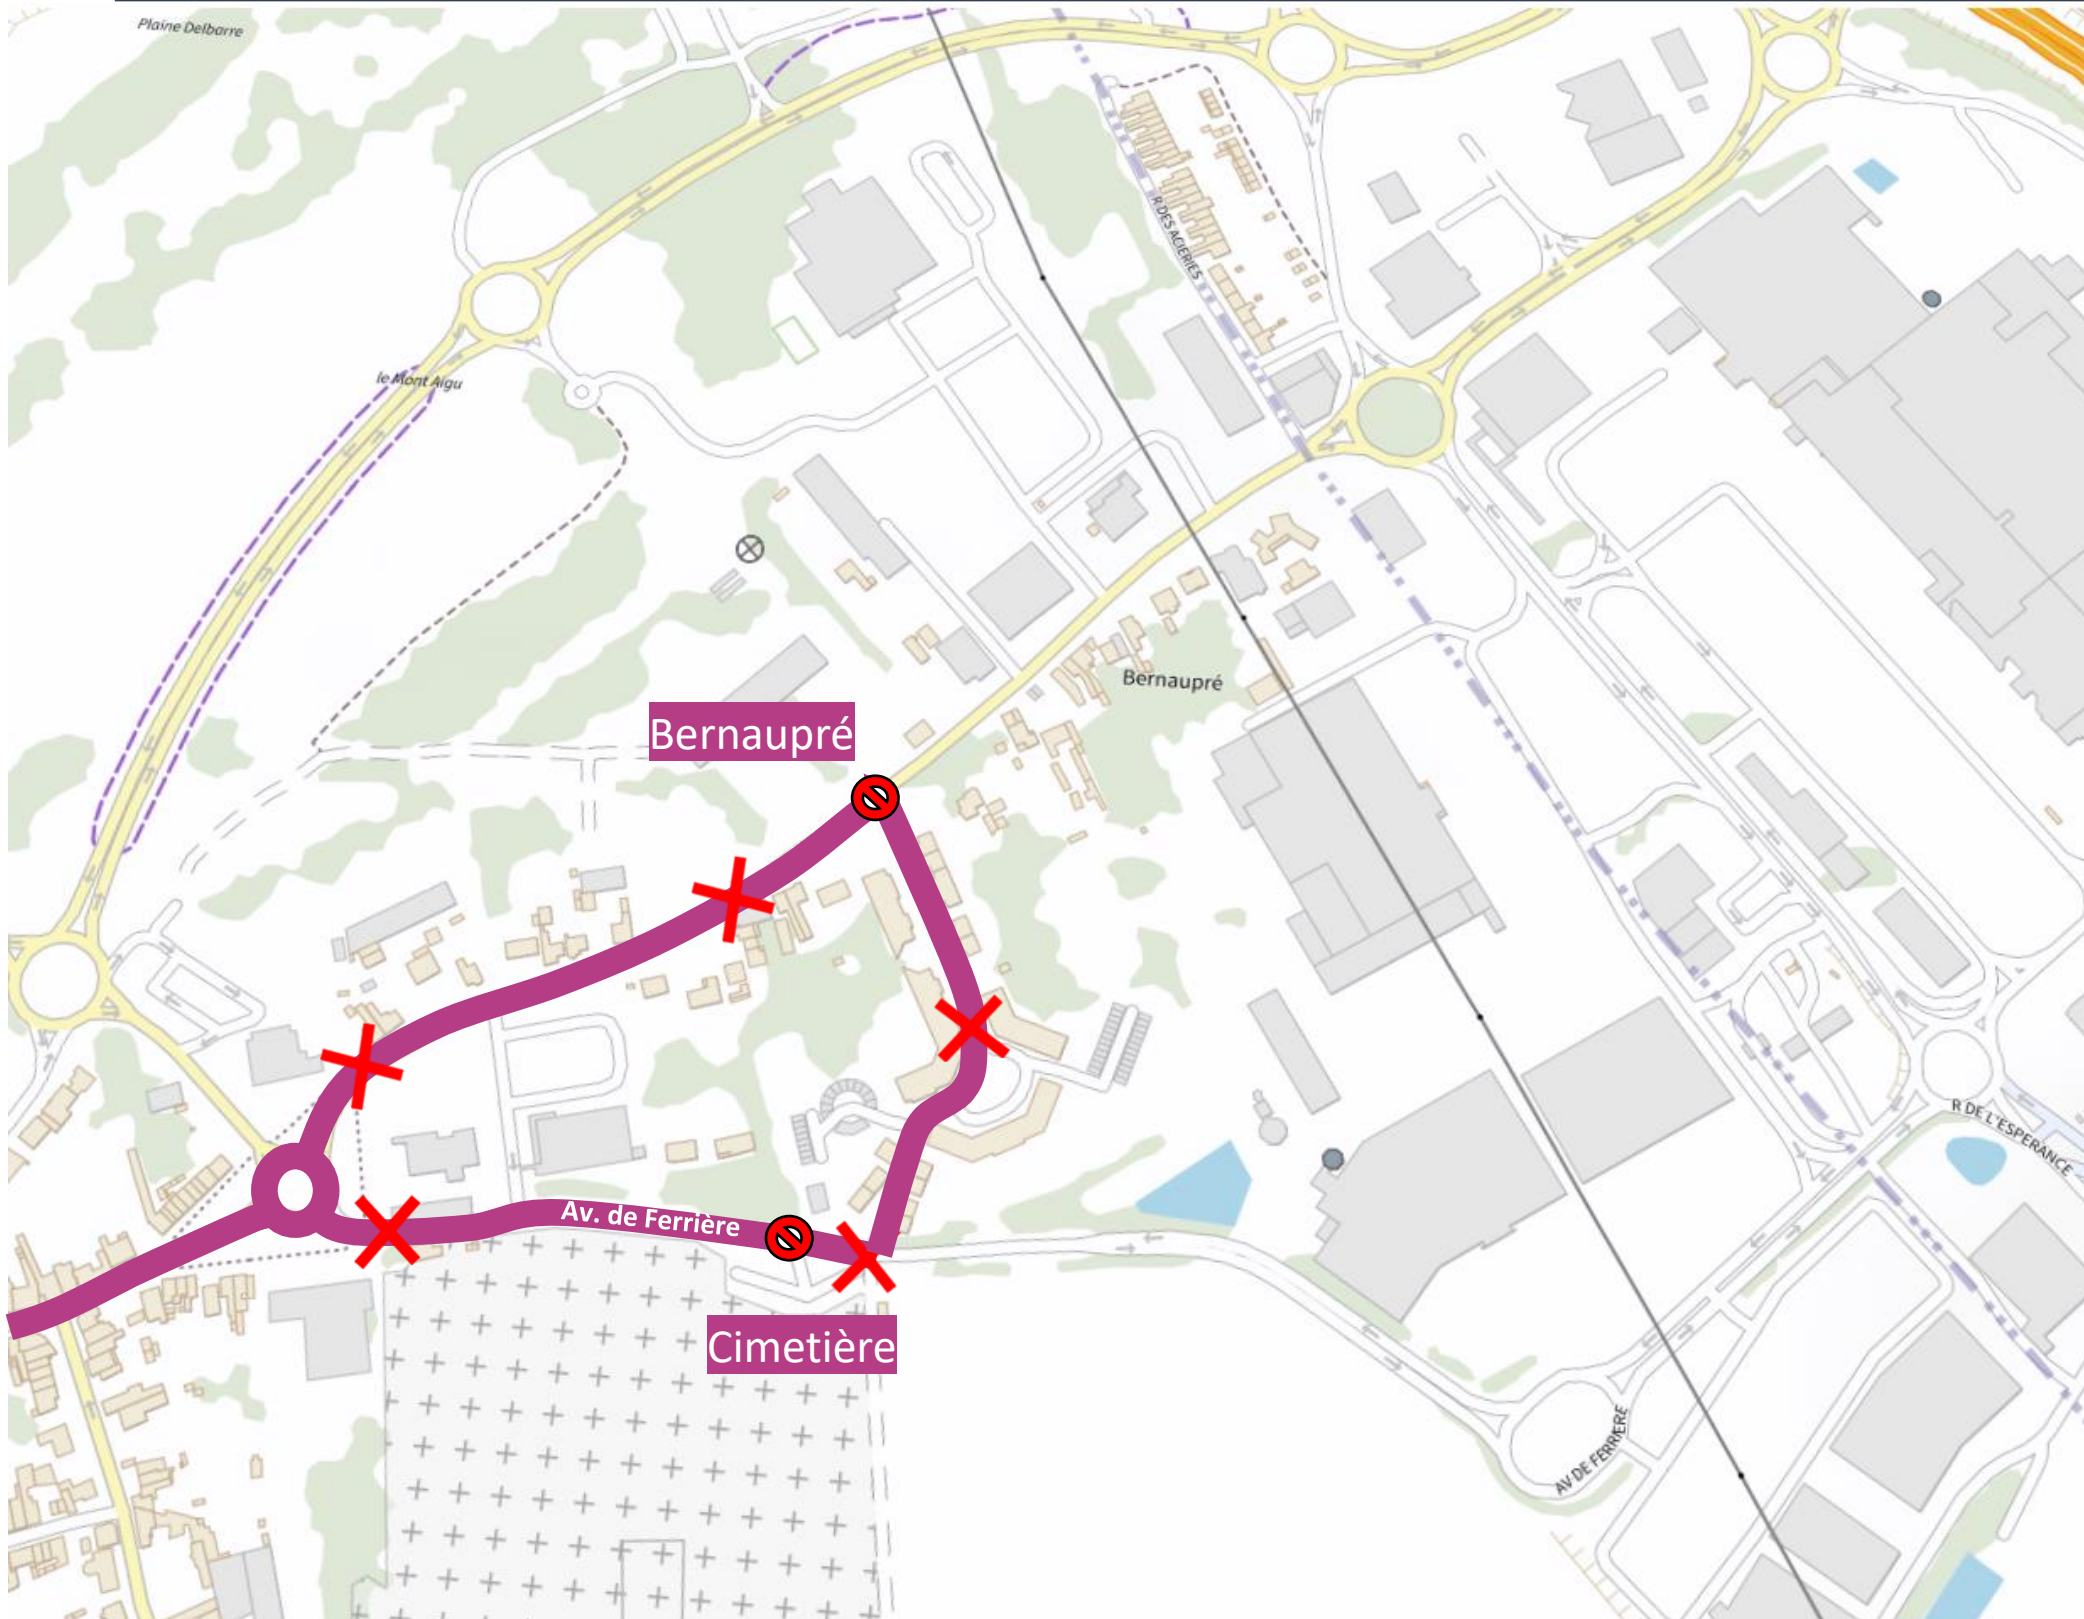

Chers clients,

Suite aux travaux Avenue de Ferrière, une déviation est mise en place à Hautmont le **jeudi 23/06 de 6h30 à 13h.**

Merci de votre compréhension.

DEVIATION

Veillez trouver ci-dessous le plan de circulation :

EN RAISON DE : TRAVAUX Av. de Ferrière

stibus

L'APPLI STIBUS
www.stibus.fr

CTH

[CLIQUER ICI POUR REVENIR AU MENU](#)

Arrêts non desservis

- Cimetière
- Bernaupré

Arrêt de Report