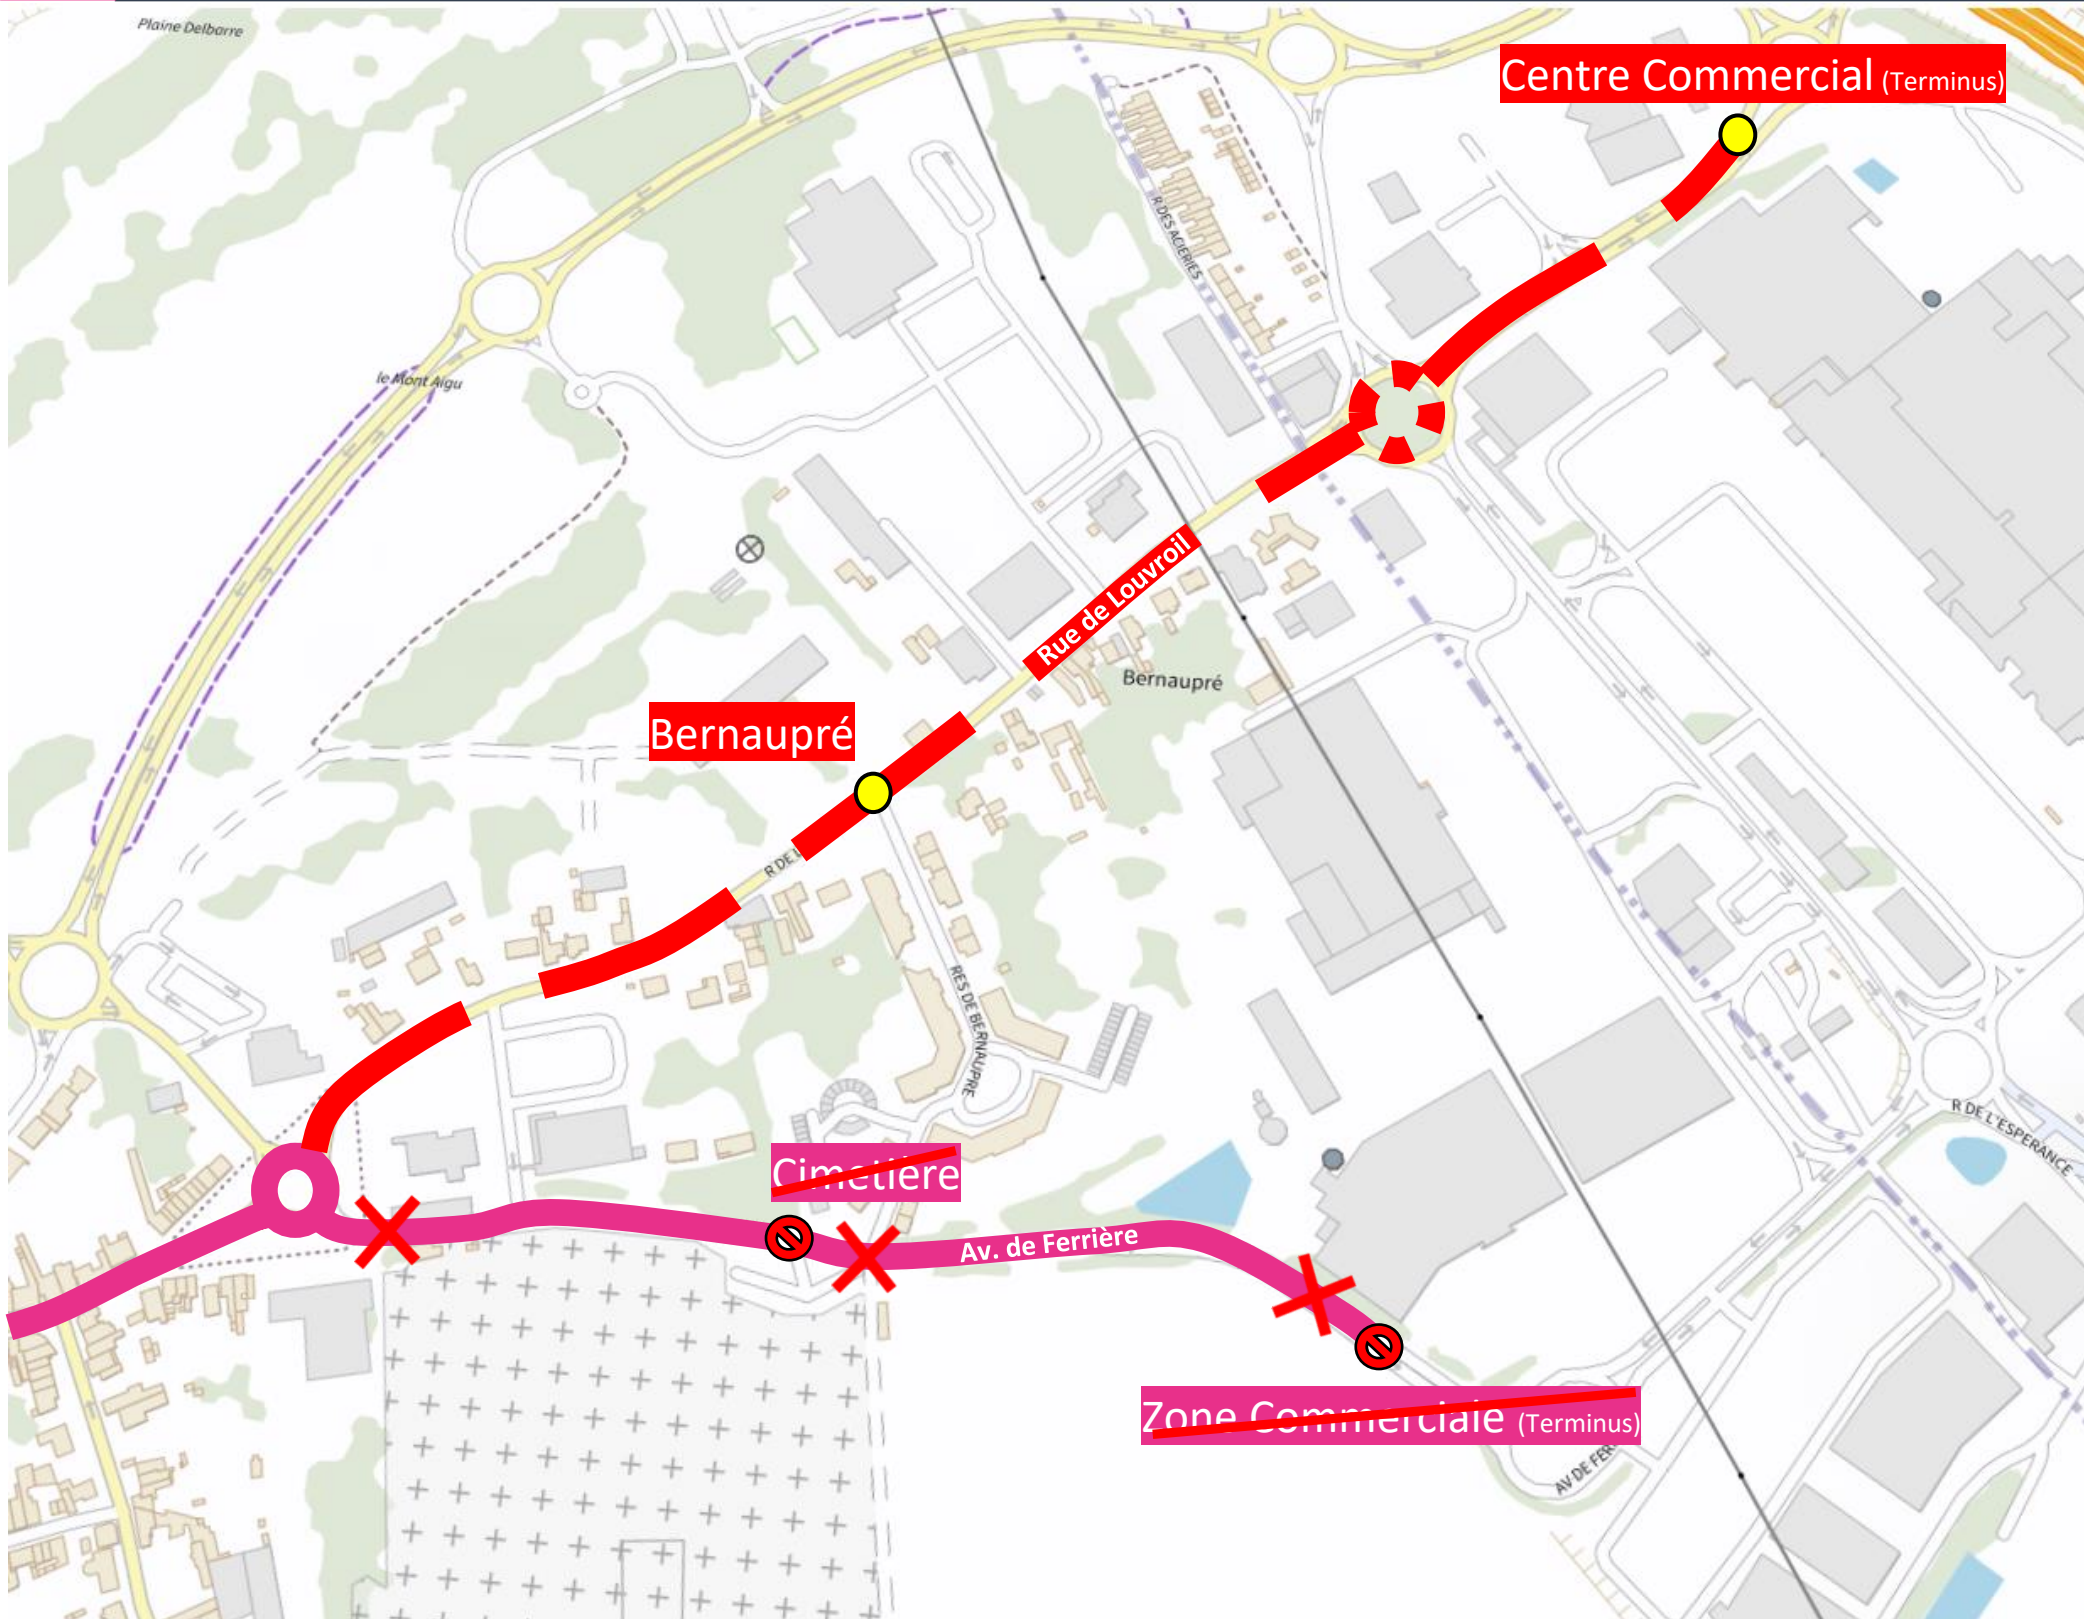

DEVIATION HAUTMONT

Le Jeudi 23 Juin 2022 de 6h30 à 13h

EN RAISON DE : TRAVAUX Av. de Ferrière

stibus

L'APPLI STIBUS

www.stibus.fr

D

[CLIQUER ICI POUR REVENIR AU MENU](#)

Arrêts non desservis

- Cimetière
- Zone Commerciale (Terminus)

Arrêt de Report

- Bernaupré
- Centre Commercial (Terminus)

LEGENDE :

- ITINERAIRE NORMAL
- ITINERAIRE DEVIATION

UNE QUESTION ?

0 800 00 49 45

NOUS CONTACTER PAR MAIL