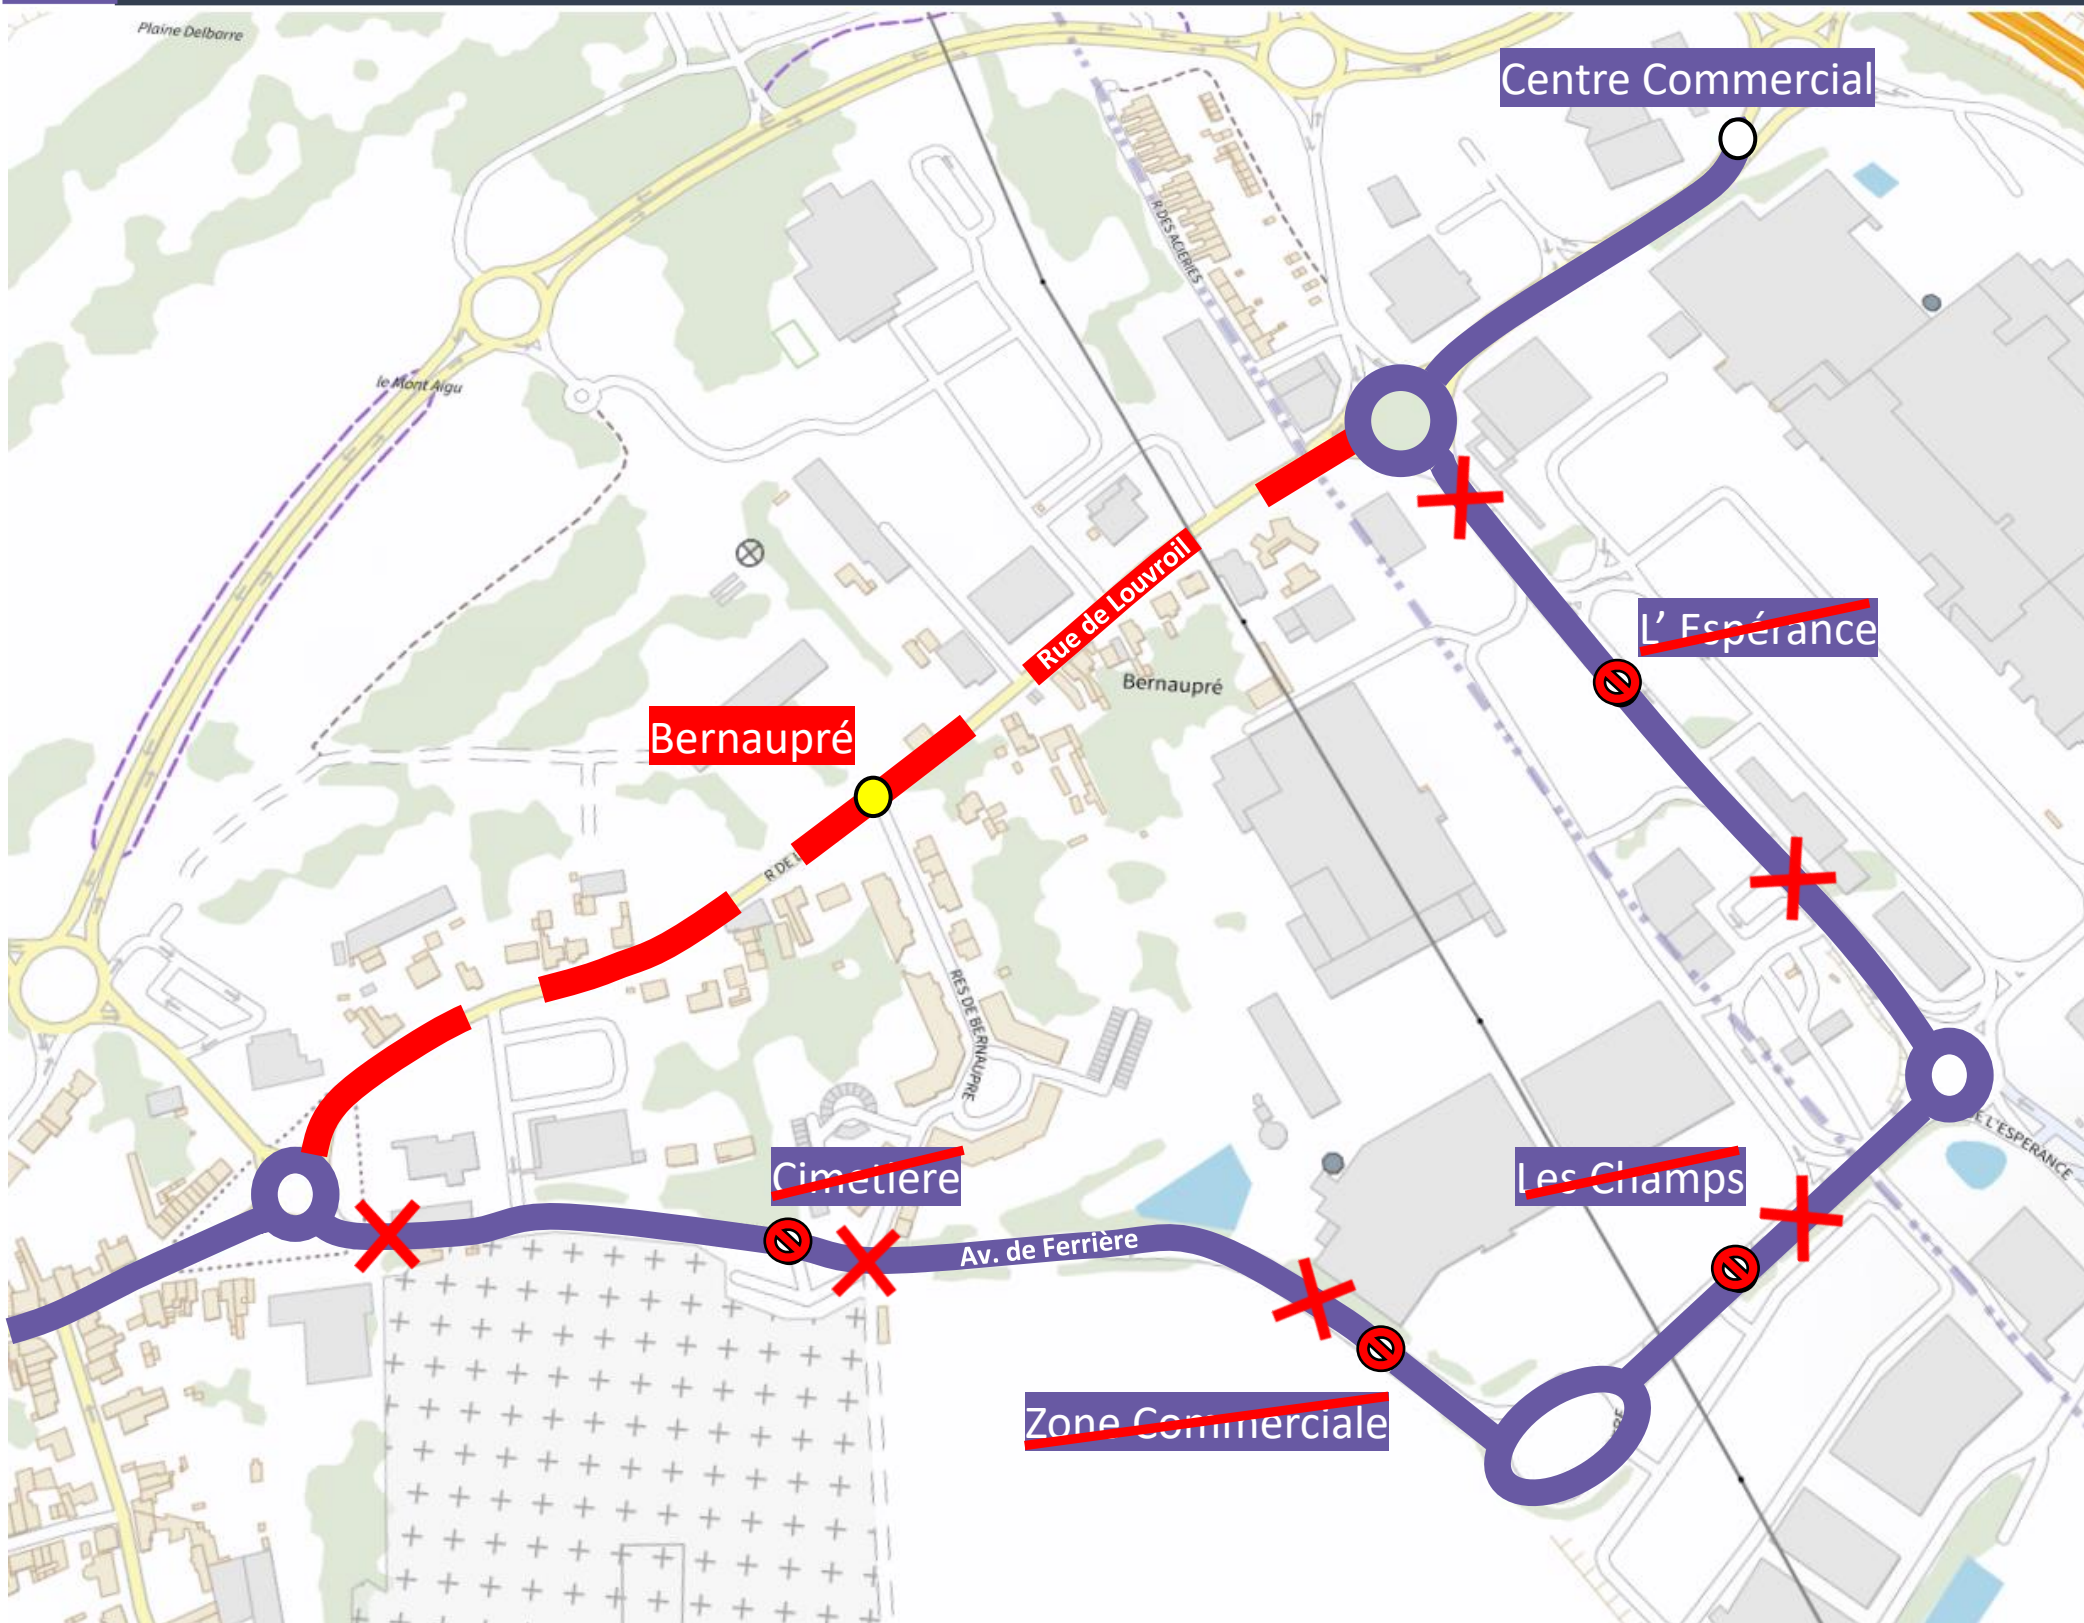

DEVIATION HAUTMONT

Le Jeudi 23 Juin 2022 de 6h30 à 13h

EN RAISON DE : TRAVAUX Av. de Ferrière

stibus

L'APPLI STIBUS

www.stibus.fr

B

[CLIQUER ICI POUR REVENIR AU MENU](#)

Arrêts non desservis

- Cimetière
- Zone Commerciale
- Les Champs
- Espérance

Arrêt de Report

- Bernaupré
- Centre commercial

LEGENDE :

- ITINERAIRE NORMAL
- ITINERAIRE DEVIATION

UNE QUESTION ?

0 800 00 49 45

NOUS CONTACTER PAR MAIL