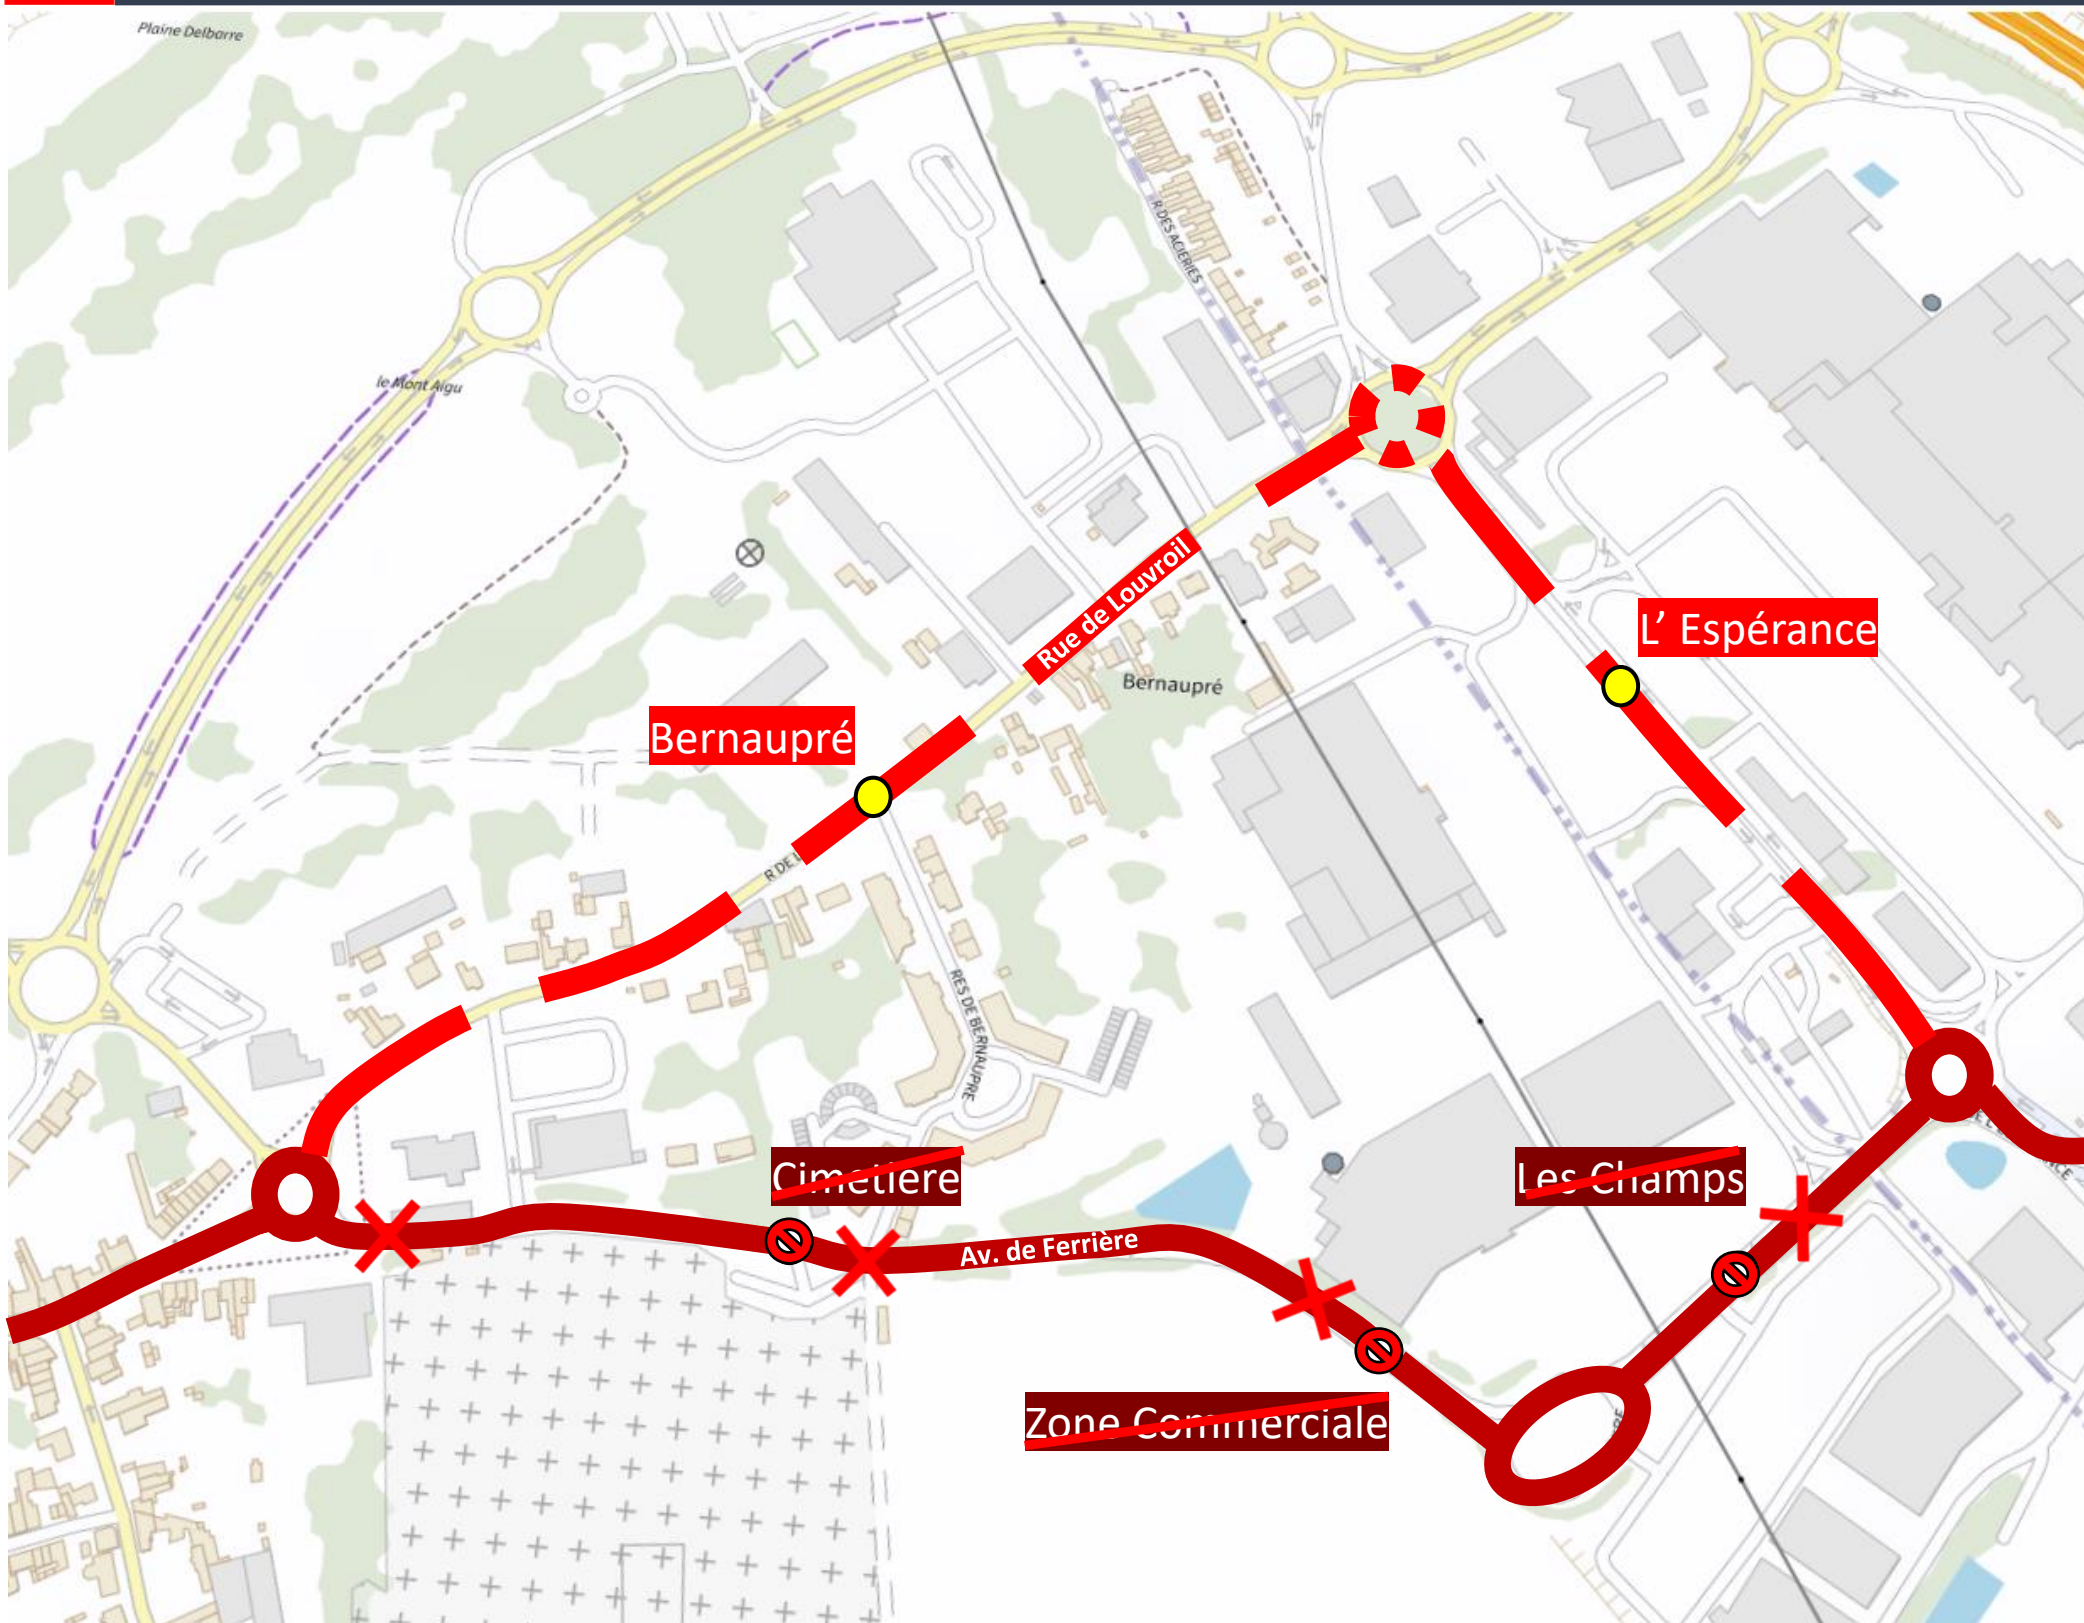

DEVIATION HAUTMONT

Le Jeudi 23 Juin 2022 de 6h30 à 13h

EN RAISON DE : TRAVAUX Av. de Ferrière

stibus

L'APPLI STIBUS
www.stibus.fr

A

[CLIQUER ICI POUR REVENIR AU MENU](#)

Arrêts non desservis

- Cimetière
- Zone Commerciale
- Les Champs

Arrêt de Report

- Bernaupré
- L'Espérance

LEGENDE :

- ITINERAIRE NORMAL
- ITINERAIRE DEVIATION

UNE QUESTION ?

0 800 00 49 45

NOUS CONTACTER PAR MAIL