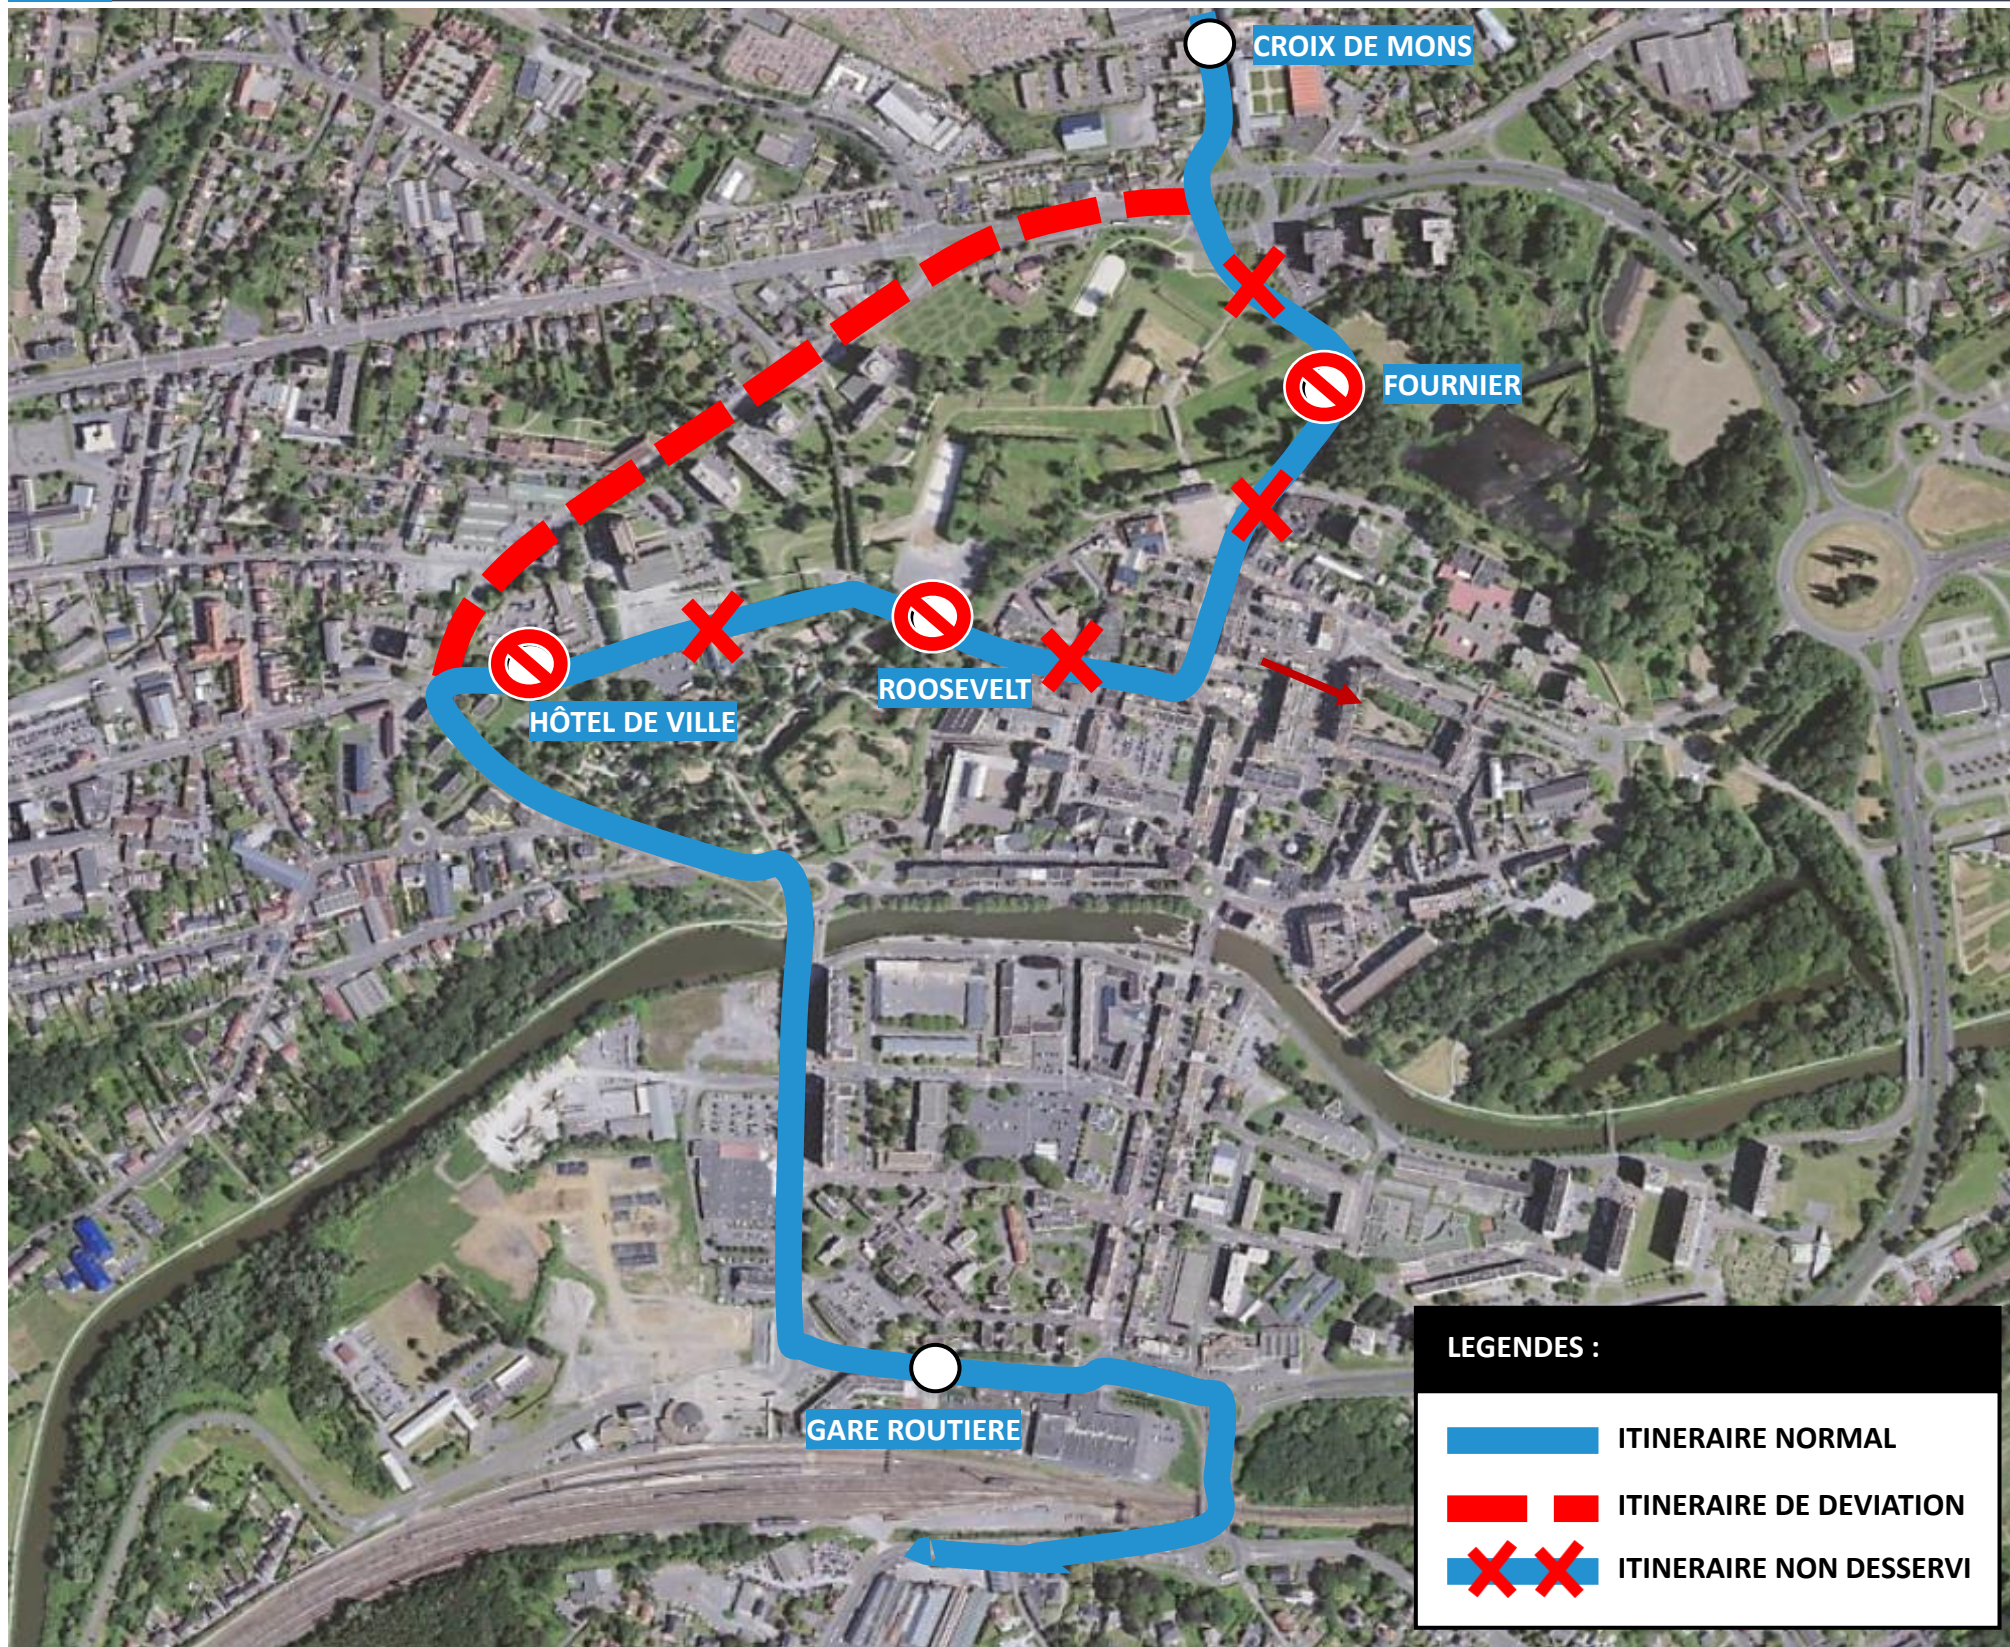

EN RAISON DE : FOIRE TRIMESTRIELLE DE MAUBEUGE

61

VERS LEON CONSTANT (FEIGNIES)
VERS PISCINE (HAUTMONT)

[CLIQUER ICI POUR REVENIR AU MENU](#)

Arrêts non desservis

- Avenue de France
- Provinces Françaises
- Lycée P. Forest

Maubeuge Centre

Citadine
Après Calmette, la Citadine dessert les arrêts Léo Lagrange et Village Fleuri (voir plan ci-dessus)

LEGENDES :

- ITINERAIRE NORMAL
- ITINERAIRE DE DEVIATION
- ITINERAIRE NON DESSERVI

UNE QUESTION ?

0 800 00 49 45

NOUS CONTACTER PAR MAIL

DEVIATION MAUBEUGE

Dimanche 26 Juin 2022

EN RAISON DE : FOIRE TRIMESTRIELLE DE MAUBEUGE

L'APPLI STIBUS
www.stibus.fr

63

VERS LEON CONSTANT (FEIGNIES)
VERS PISCINE (HAUTMONT)

[CLIQUER ICI POUR REVENIR AU MENU](#)

ARRÊTS NON DESSERVIS :

- FOURNIER
- ROOSEVELT
- HÔTEL DE VILLE

LEGENDES :

- ITINERAIRE NORMAL
- ITINERAIRE DE DEVIATION
- ITINERAIRE NON DESSERVI