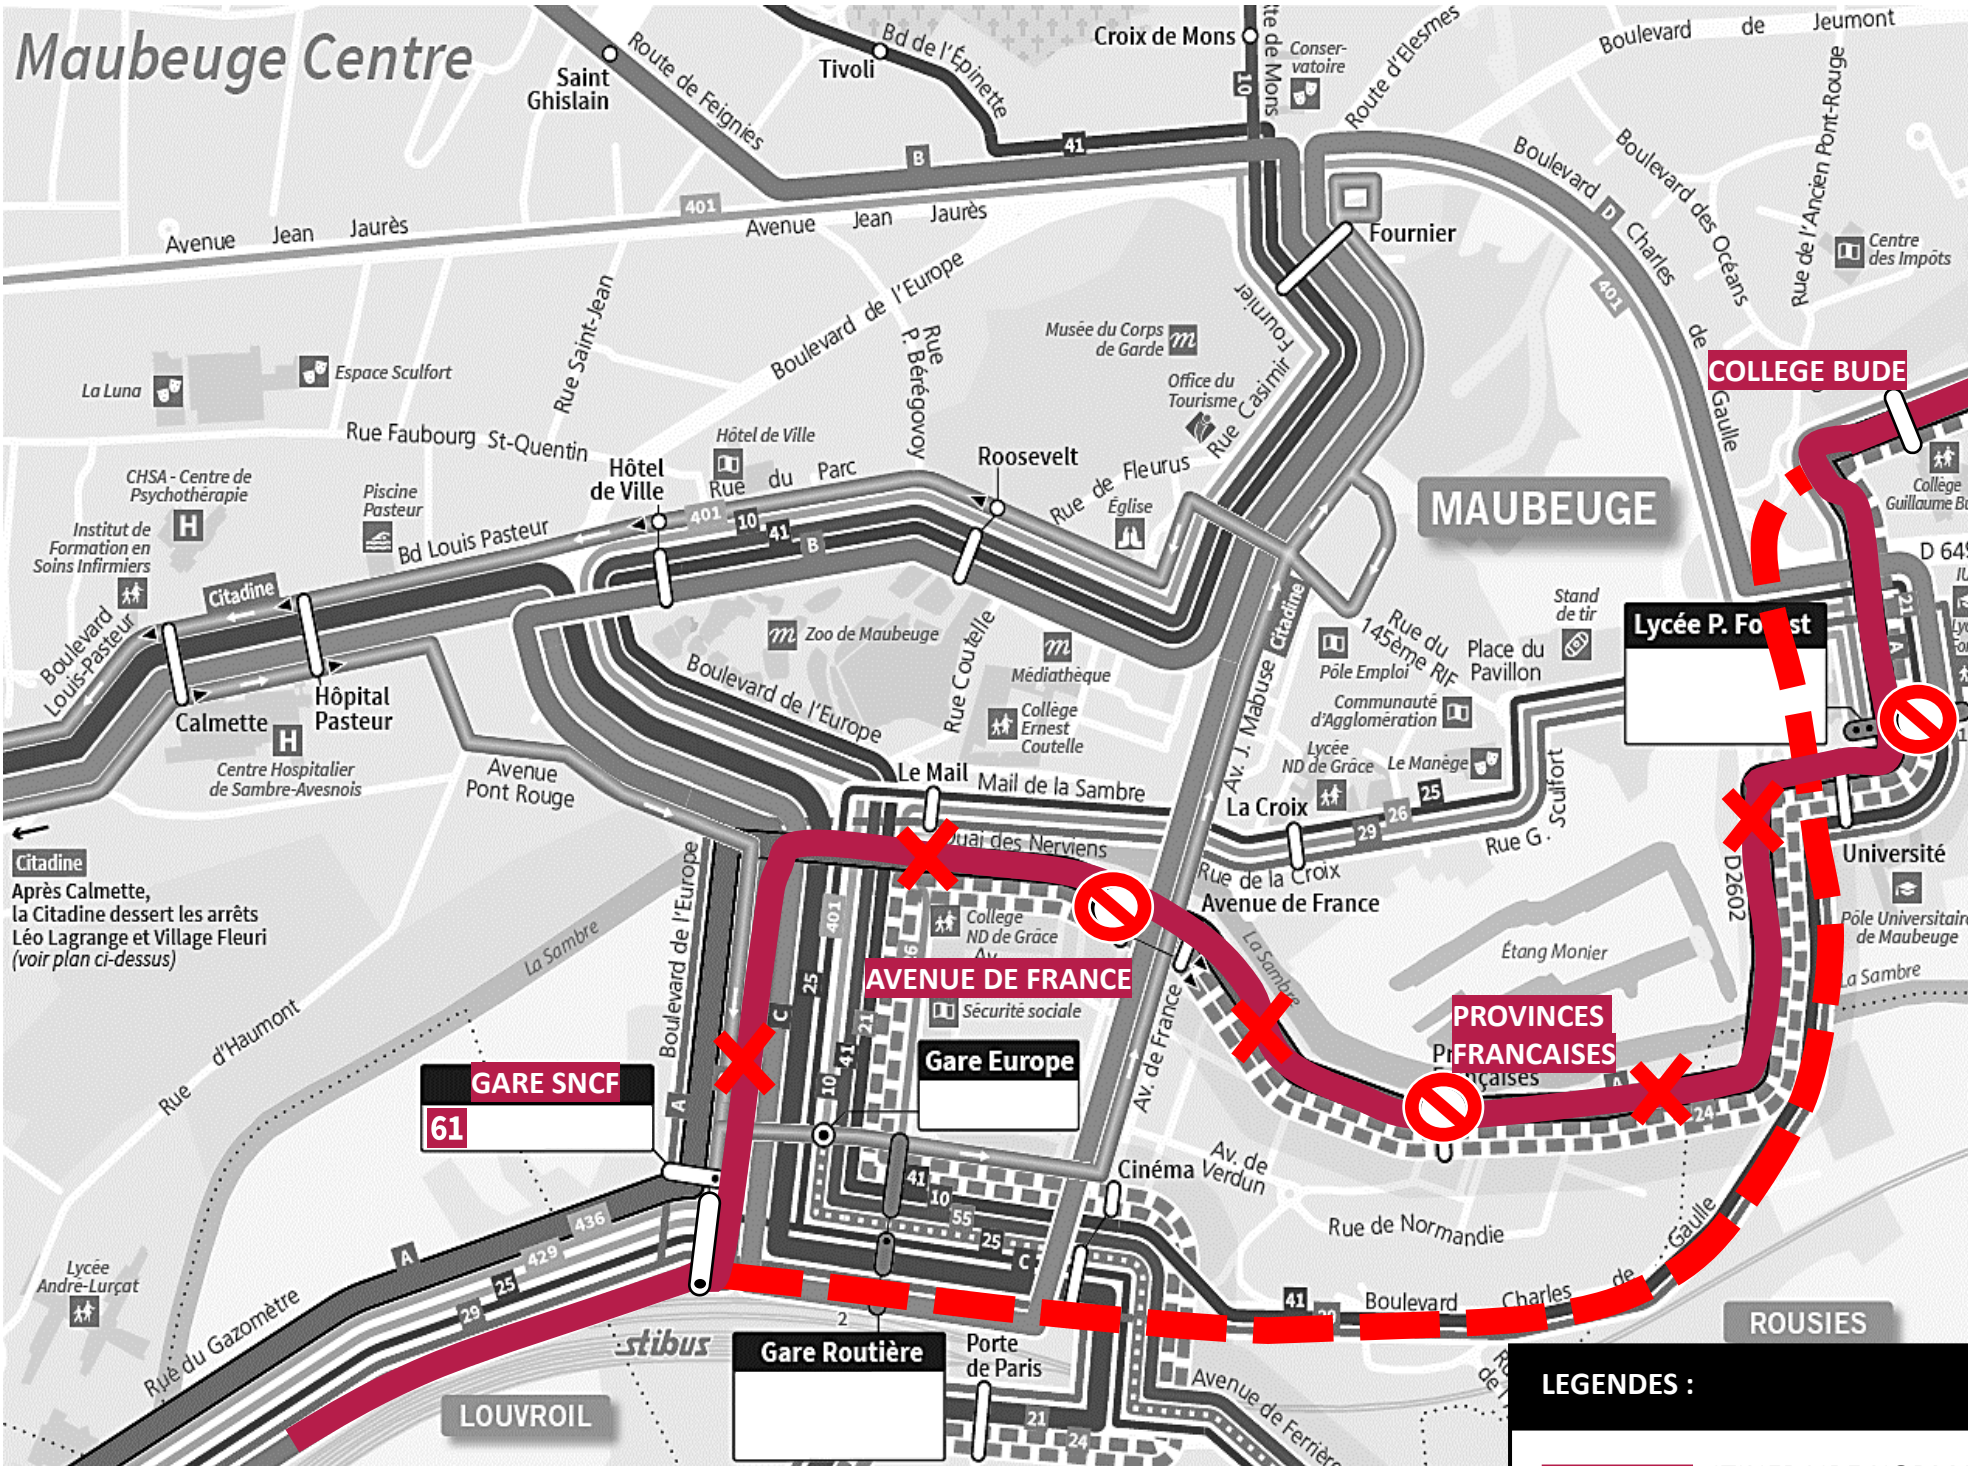

Chers clients,

Suite à la foire trimestrielle, une déviation est mise en place à Maubeuge le **dimanche 26/06**.

Merci de votre compréhension.

DEVIATION

Veillez trouver ci-dessous le plan de circulation :

EN RAISON DE : FOIRE TRIMESTRIELLE DE MAUBEUGE

61

VERS LEON CONSTANT (FEIGNIES)
VERS PISCINE (HAUTMONT)

[CLIQUER ICI POUR REVENIR AU MENU](#)

Arrêts non desservis

- Avenue de France
- Provinces Françaises
- Lycée P. Forest

Maubeuge Centre

Citadine
Après Calmette, la Citadine dessert les arrêts Léo Lagrange et Village Fleuri (voir plan ci-dessus)

LEGENDES :

- ITINERAIRE NORMAL
- ITINERAIRE DE DEVIATION
- ITINERAIRE NON DESSERVI

VERS LEON CONSTANT (FEIGNIES)
VERS PISCINE (HAUTMONT)

[CLIQUER ICI POUR REVENIR AU MENU](#)

ARRÊTS NON DESSERVIS :

- FOURNIER
- ROOSEVELT
- HÔTEL DE VILLE

LEGENDES :

- ITINERAIRE NORMAL
- ITINERAIRE DE DEVIATION
- ITINERAIRE NON DESSERVI