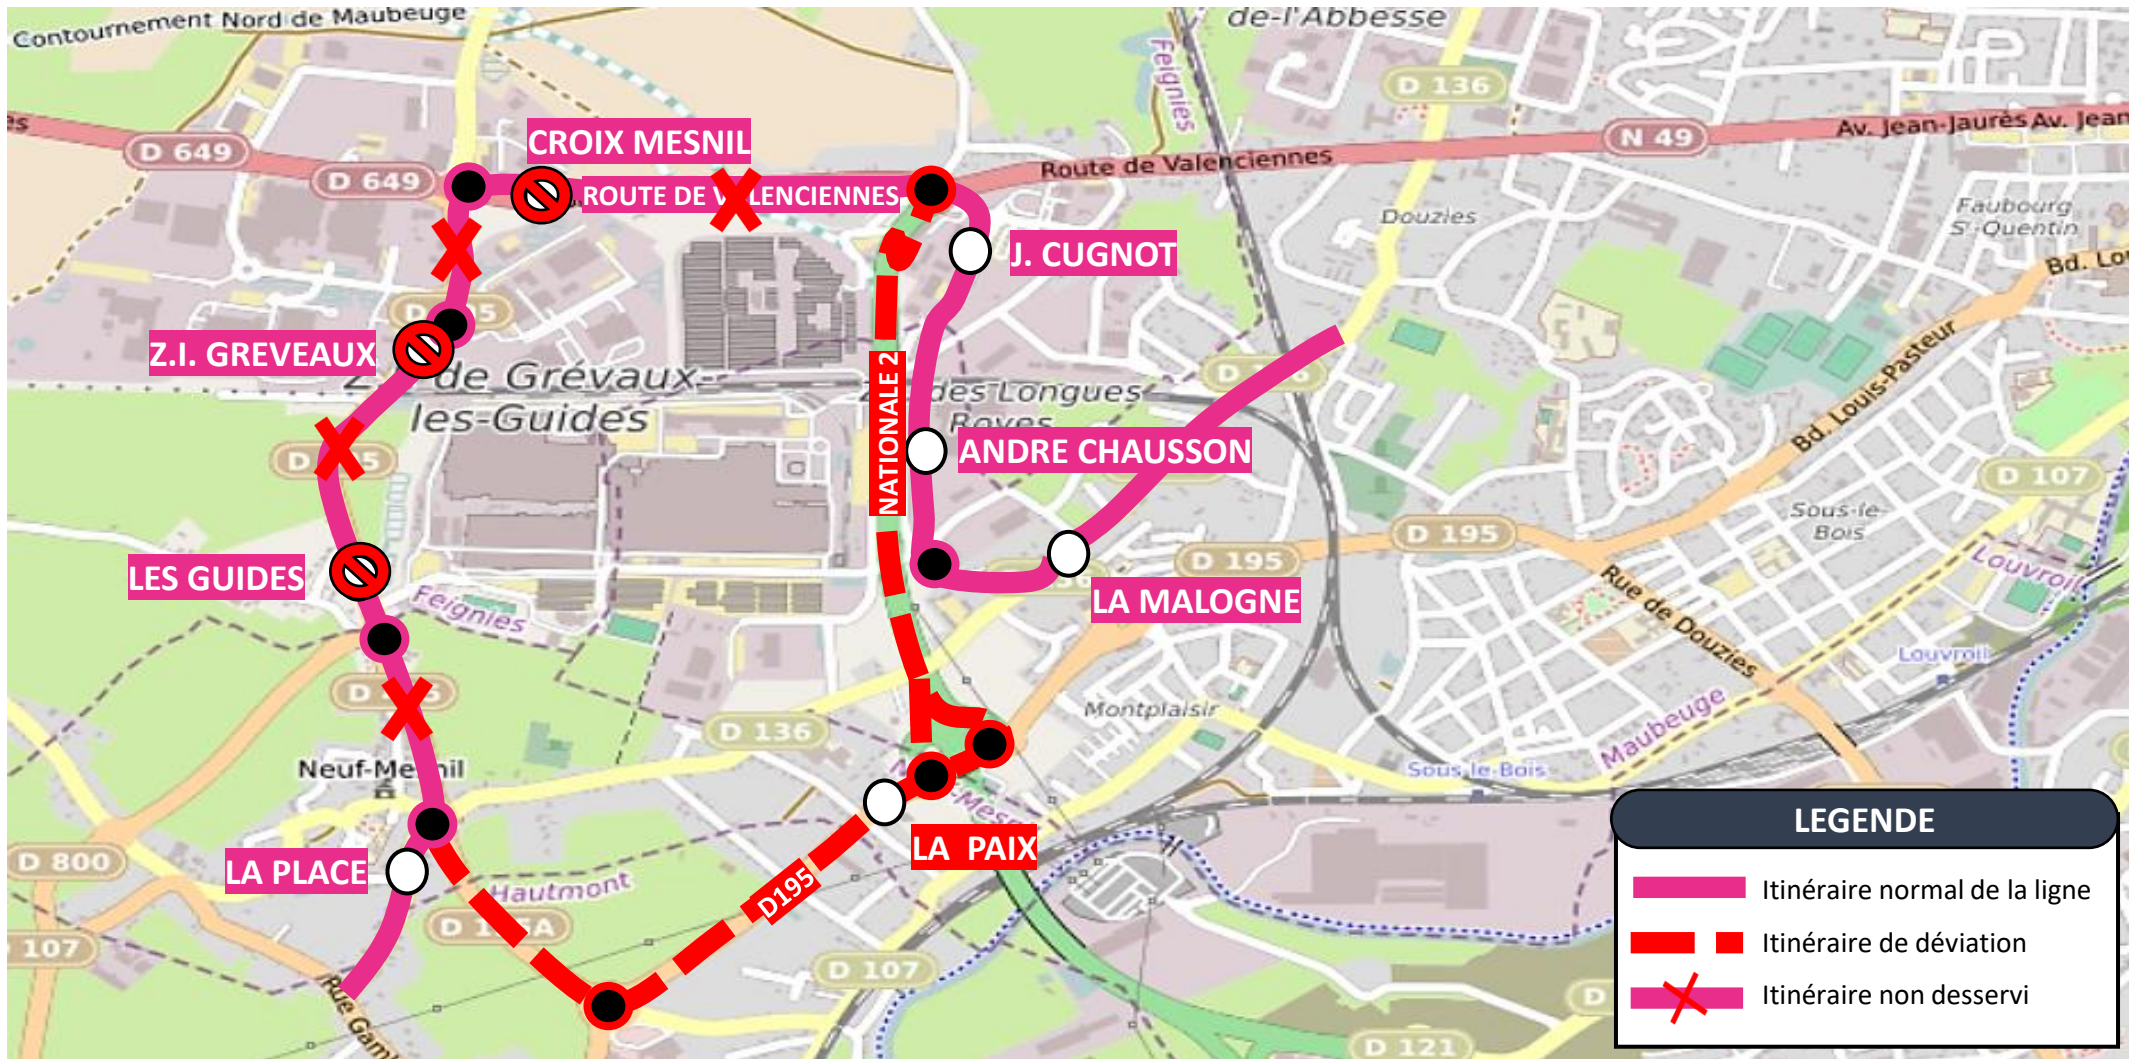

Chers clients,

Suite aux travaux rue de Neuf-Mesnil, une déviation est mise en place à Feignies du **mardi 21/06 au vendredi 01/07**.

Merci de votre compréhension.

DEVIATION

Veillez trouver ci-dessous le plan de circulation :

DEVIATION FEIGNIES

Du Mardi 21 Juin au Vendredi 01 Juillet 2022

EN RAISON DE : TRAVAUX RUE DE NEUF MESNIL

L'APPLI STIBUS
www.stibus.fr

LIGNES

Du Lundi au Samedi

57

VERS EMERAUDE (Louvroil)
VERS LEON CONSTANT(Feignies)

[CLIQUEZ ICI POUR VOIR LA DEVIATION](#)

UNE QUESTION

0 800 00 49 45

NOUS CONTACTER PAR MAIL

DEVIATION FEIGNIES

Du Mardi 21 Juin au Vendredi 01 Juillet 2022

EN RAISON DE : TRAVAUX RUE DE NEUF MESNIL

L'APPLI STIBUS
www.stibus.fr

D

VERS ZONE COMMERCIALE (Louvroil)
VERS LYCEE P. FOREST (Maubeuge)

[REVENIR AU MENU](#)

LES ARRÊTS NON DESSERVIS

- ⇒ LES GUIDES
- ⇒ Z.I. GREVEAUX
- ⇒ CROIX MESNIL

LEGENDE

- Itinéraire normal de la ligne
- Itinéraire de déviation
- Itinéraire non desservi