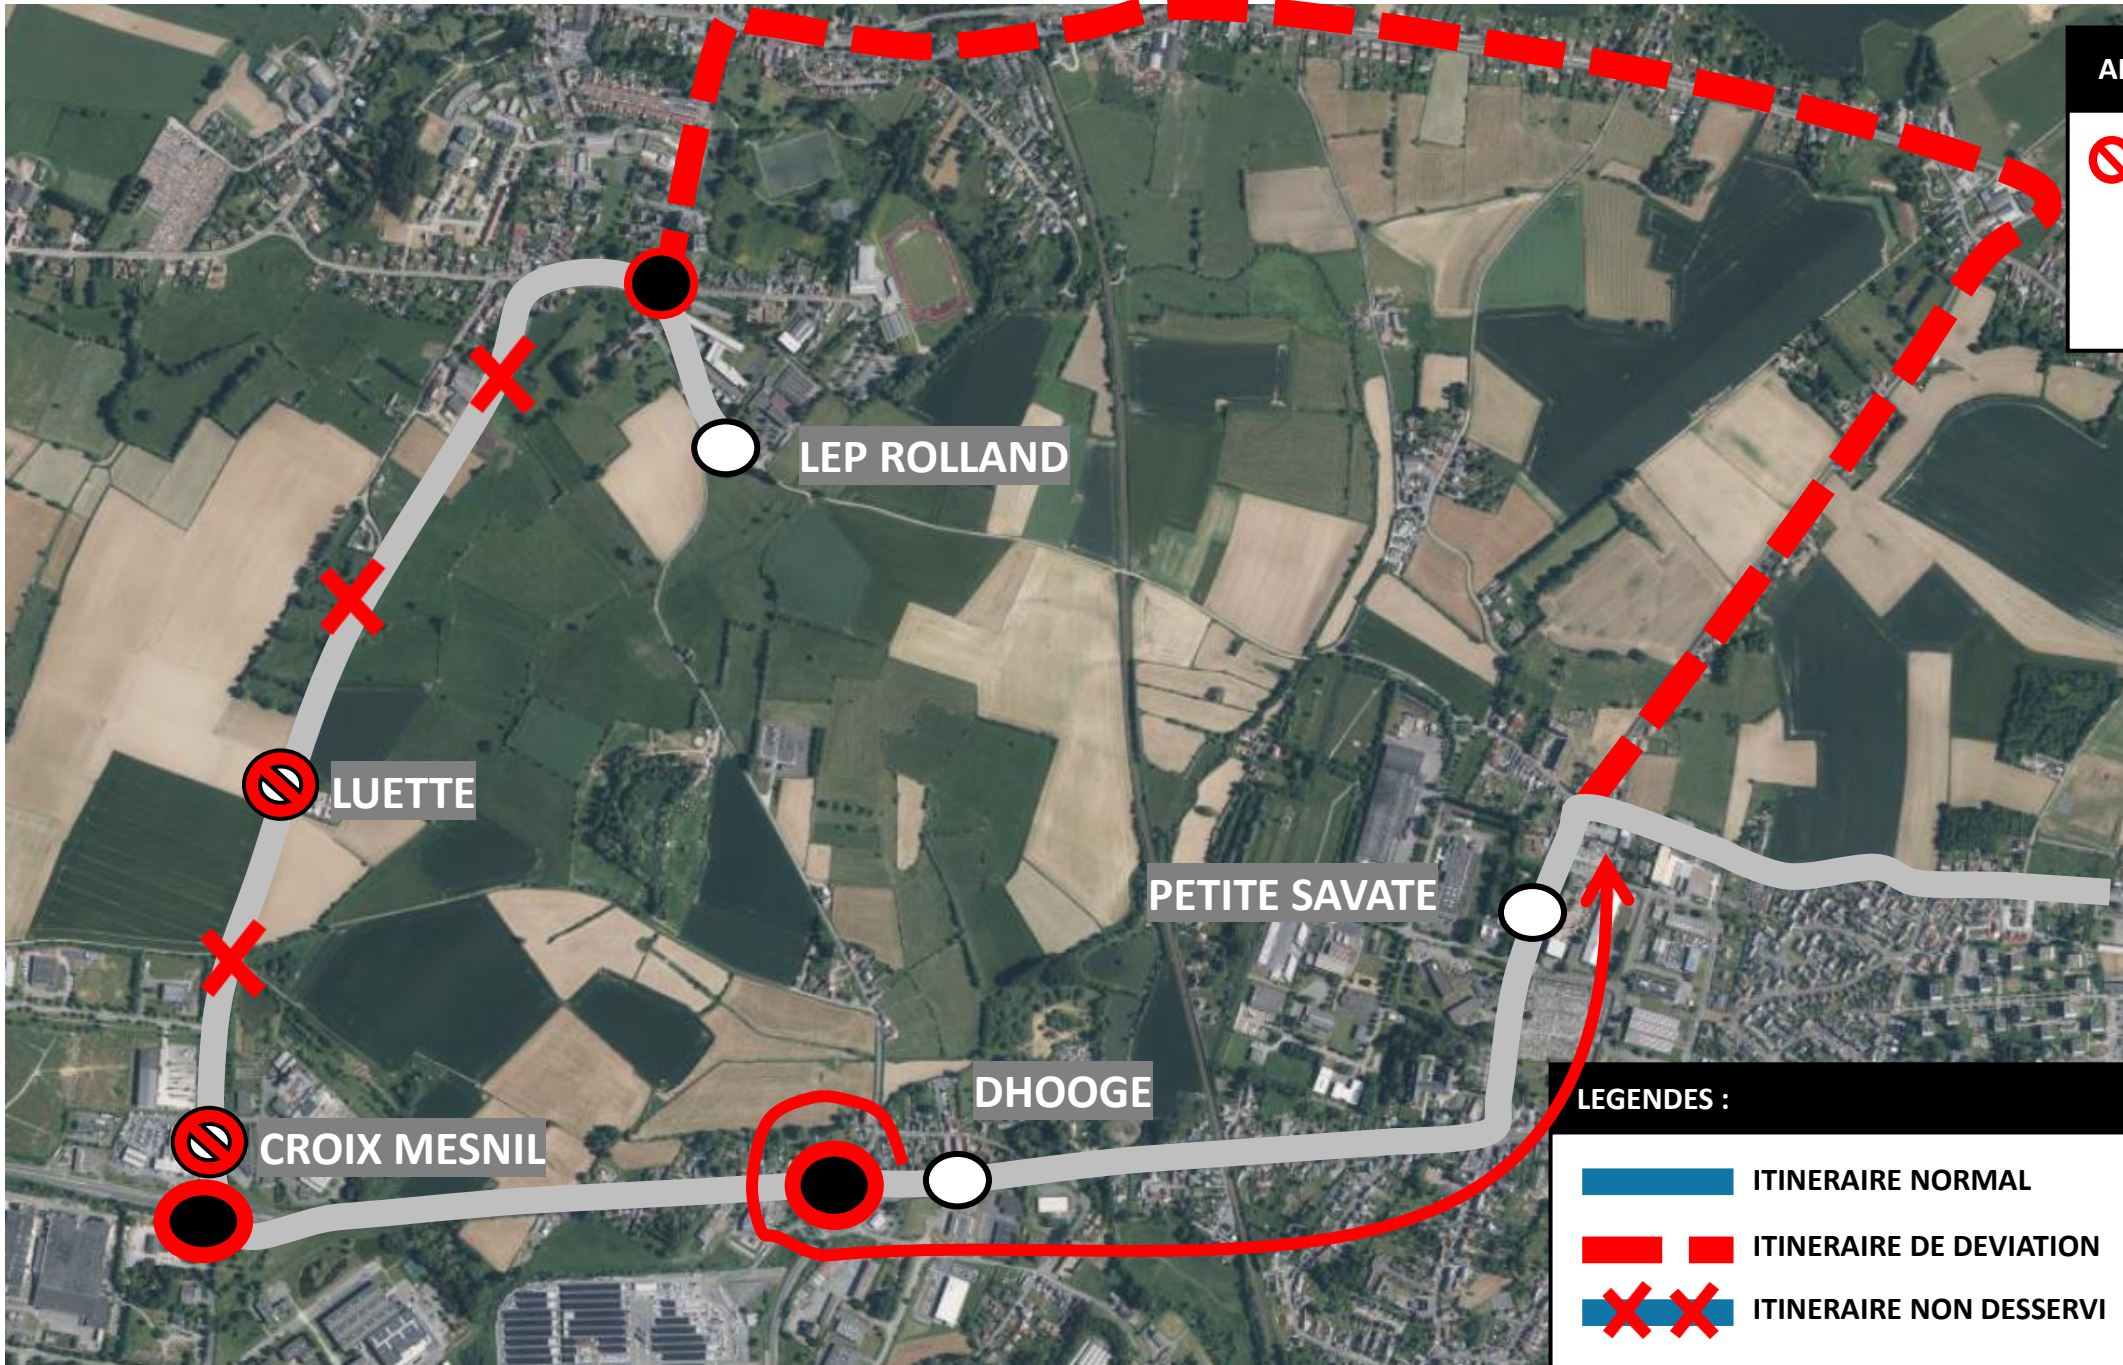

Chers clients,

Suite aux travaux rue de Neuf-Mesnil, une déviation est mise en place à Feignies du **mardi 21/06 au vendredi 01/07**.

Merci de votre compréhension.

DEVIATION

Veillez trouver ci-dessous le plan de circulation :

DEVIATION FEIGNIES

Du Mardi 21 Juin au Vendredi 01 Juillet 2022

EN RAISON DE : TRAVAUX RUE DE NEUF MESNIL

L'APPLI STIBUS
www.stibus.fr

LIGNES

Du Lundi au Samedi

57

VERS EMERAUDE (Louvroil)
VERS LEON CONSTANT(Feignies)

UNE QUESTION

0 800 00 49 45

NOUS CONTACTER PAR MAIL

DEVIATION FEIGNIES

Du Mardi 21 Juin au Vendredi 01 Juillet 2022

EN RAISON DE : TRAVAUX RUE DE NEUF MESNIL

L'APPLI STIBUS
www.stibus.fr

DB15

[CLIQUER ICI POUR REVENIR AU MENU](#)

ARRÊTS NON DESSERVIS :

CROIX MESNIL – Reporté à Dhooge

LEGENDES :

- ITINERAIRE NORMAL
- ITINERAIRE DE DEVIATION
- ITINERAIRE NON DESSERVI

UNE QUESTION

0 800 00 49 45

NOUS CONTACTER PAR MAIL