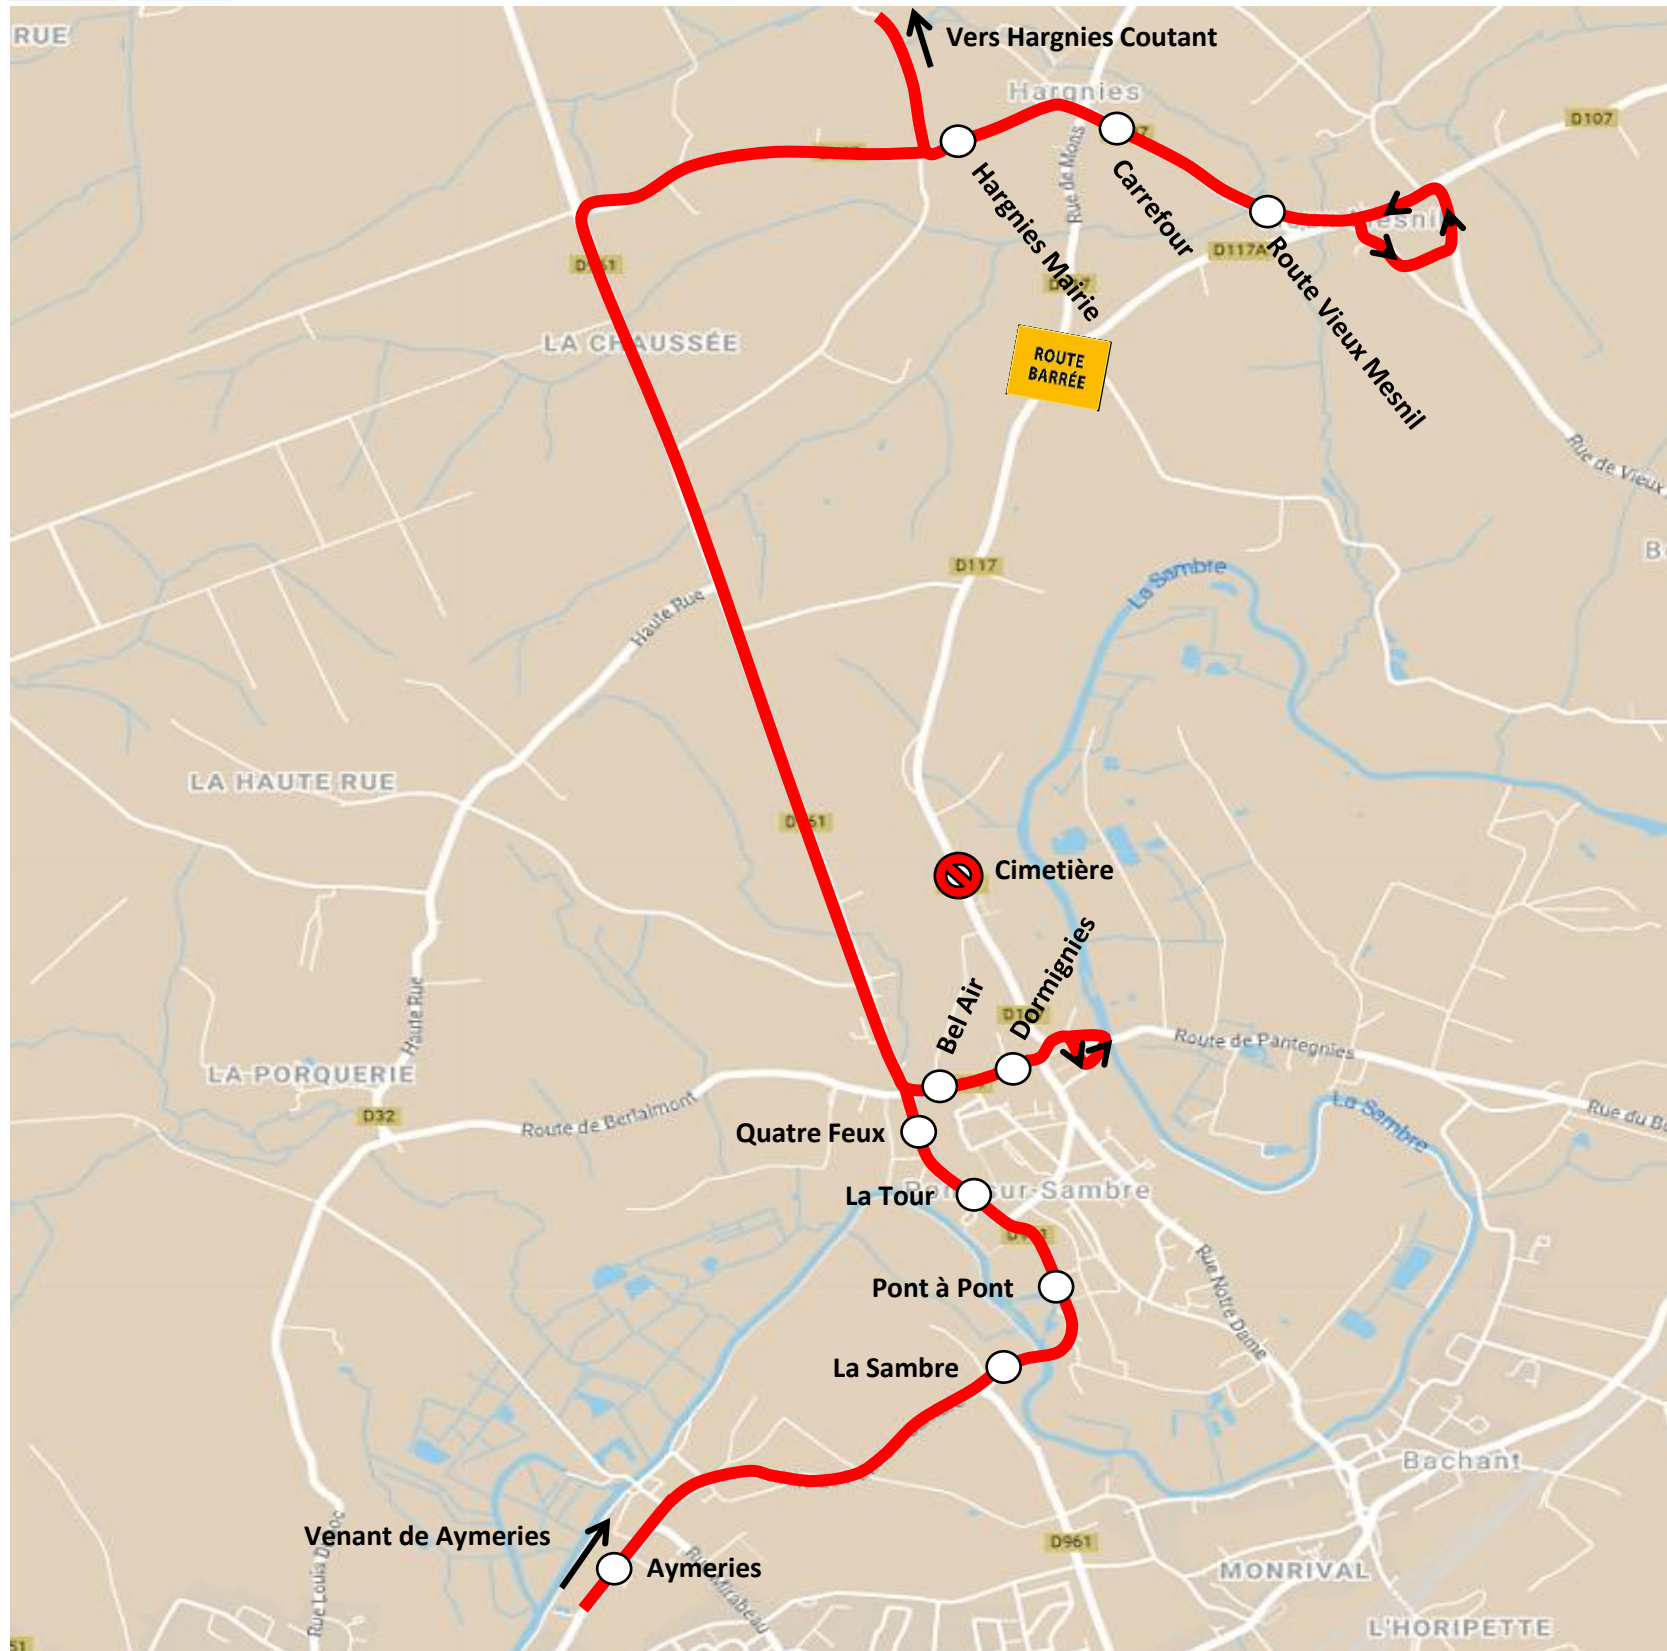

DEVIATION PONT SUR SAMBRE - HARGNIES

Lundi 28 Septembre au Vendredi 11 Décembre 2020

L'APPLI STIBUS
www.stibus.fr

EN RAISON DE : TRAVAUX RD 117 CROISEMENT HARGNIES/PONT SUR SAMBRE

DB35

DB67

DB68

Arrêts non desservis

Cimetière

Arrêts de report

Dormignies