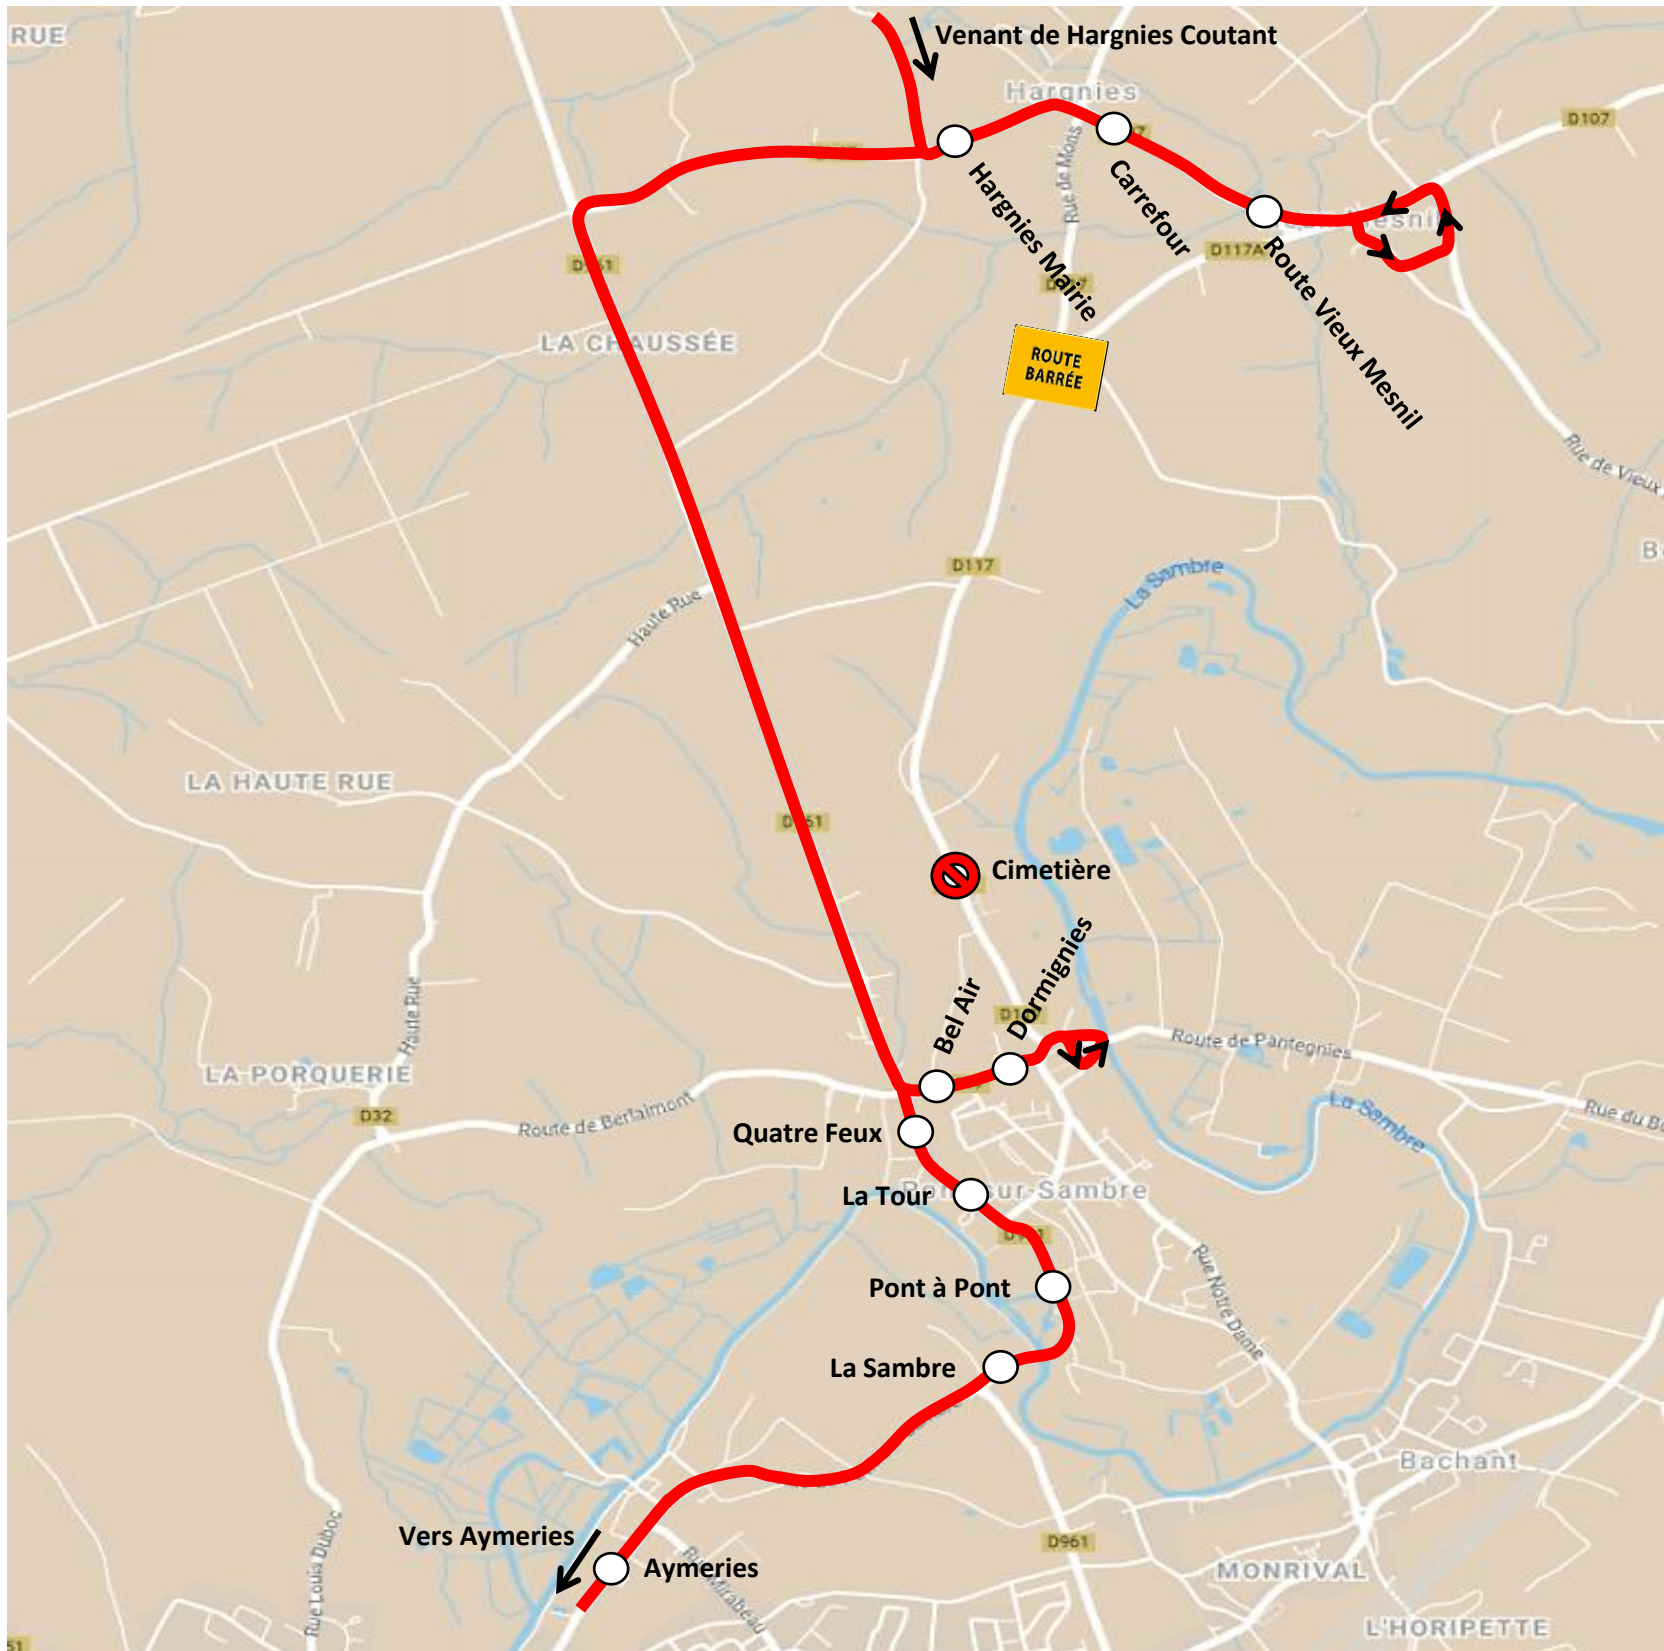

DEVIATION PONT SUR SAMBRE - HARGNIES

Lundi 28 Septembre au Vendredi 11 Décembre 2020

EN RAISON DE : TRAVAUX RD 117 CROISEMENT HARGNIES/PONT SUR SAMBRE

L'APPLI STIBUS
www.stibus.fr

CLIQUER SUR LA LIGNE POUR VOIR LA DEVIATION

EN RAISON DE : TRAVAUX RD 117 CROISEMENT HARGNIES/PONT SUR SAMBRE

24 DANS LES DEUX SENS

Arrêts non desservis

 Cimetière

Arrêts de report

 Dormignies

Demi-tour Rue de la Fontaine de Quartres et Rue de Pantegnies

DEVIATION PONT SUR SAMBRE - HARGNIES

Lundi 28 Septembre au Vendredi 11 Décembre 2020

L'APPLI STIBUS
www.stibus.fr

EN RAISON DE : TRAVAUX RD 117 CROISEMENT HARGNIES/PONT SUR SAMBRE

DB27

Arrêts non desservis

Cimetière

Arrêts de report

Dormignies

DEVIATION PONT SUR SAMBRE - HARGNIES

Lundi 28 Septembre au Vendredi 11 Décembre 2020

L'APPLI STIBUS
www.stibus.fr

EN RAISON DE : TRAVAUX RD 117 CROISEMENT HARGNIES/PONT SUR SAMBRE