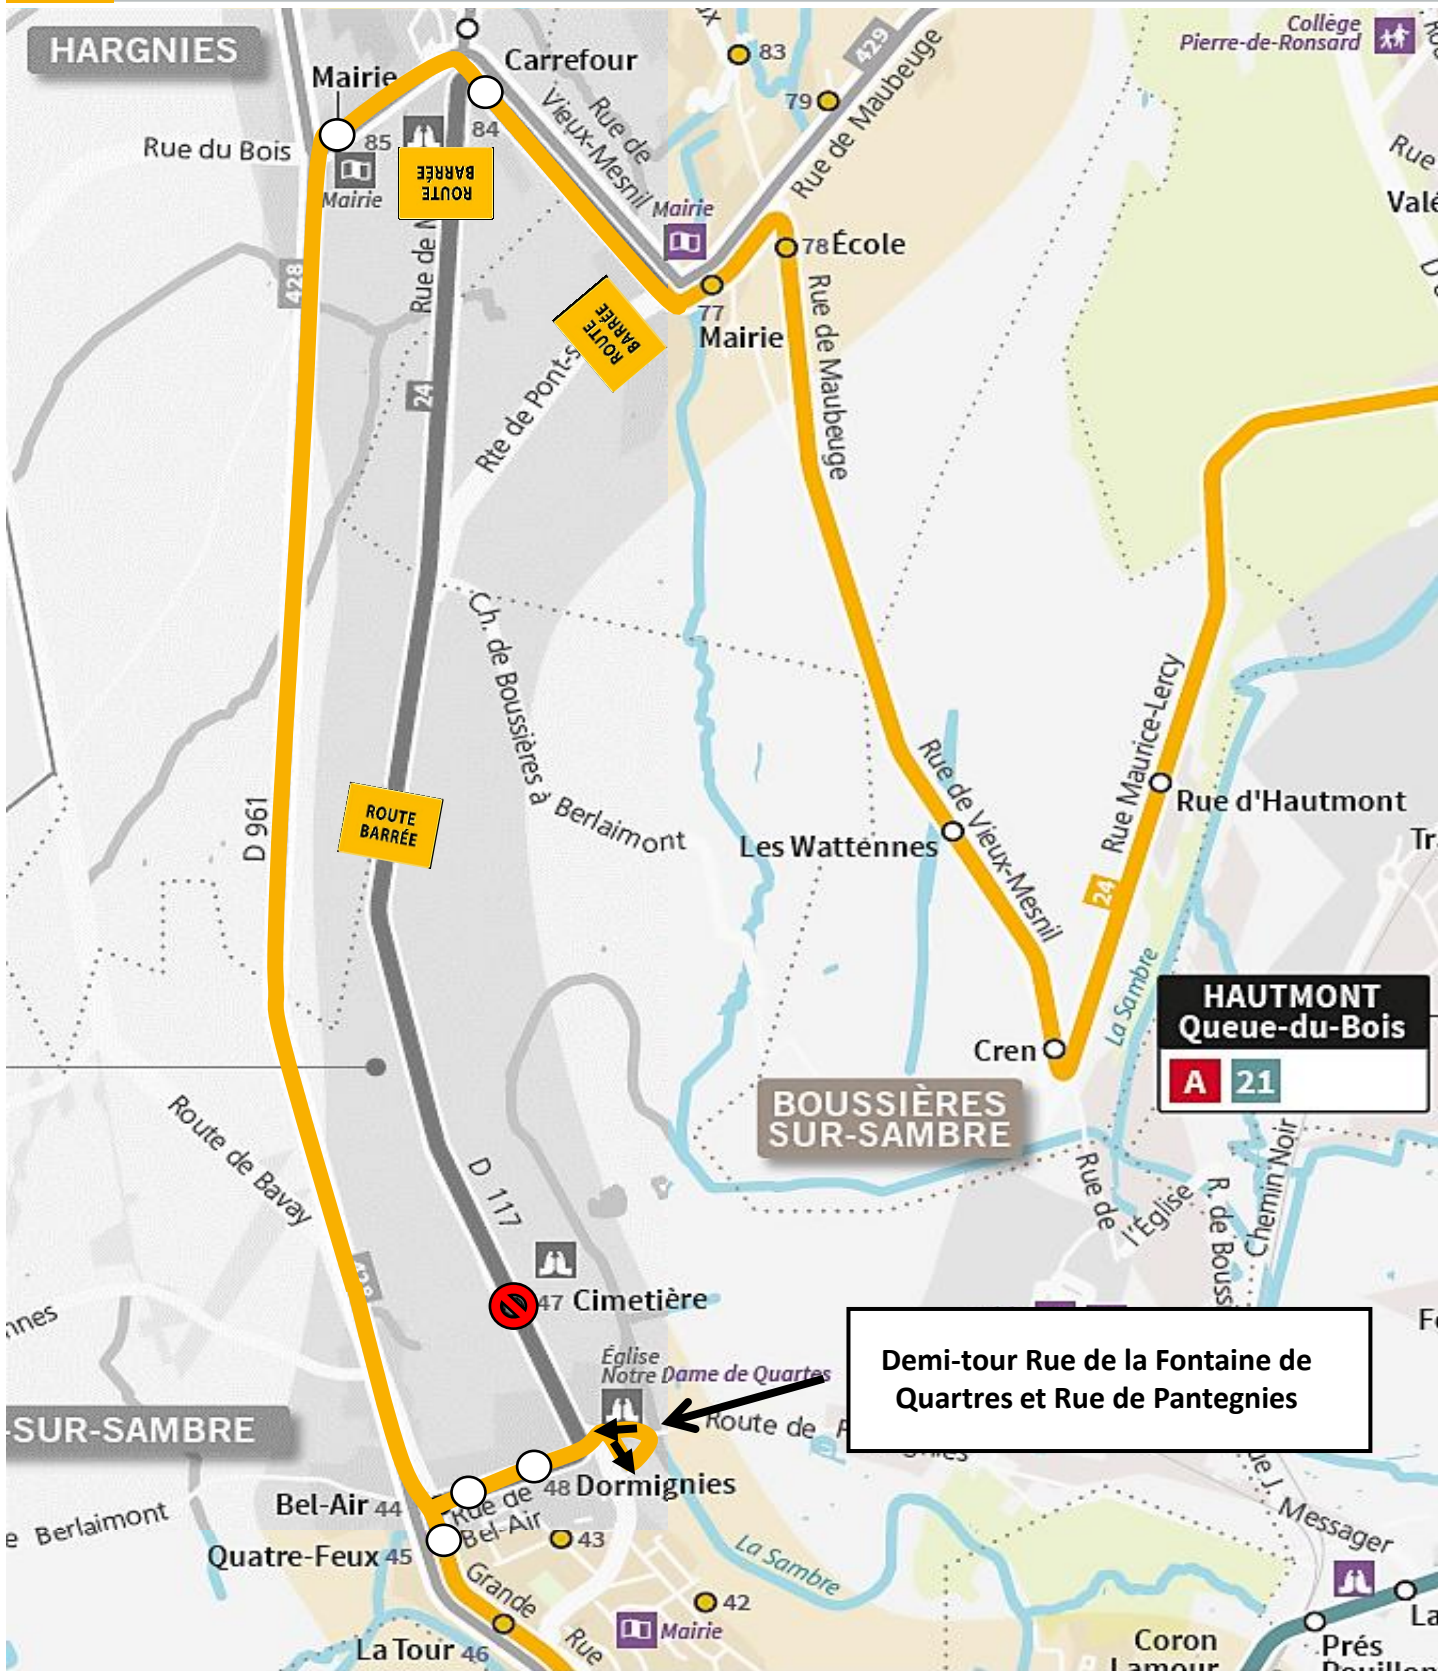

DEVIATION PONT SUR SAMBRE - HARGNIES

Lundi 28 Septembre au Vendredi 11 Décembre 2020

EN RAISON DE : TRAVAUX RD 117 CROISEMENT HARGNIES/PONT SUR SAMBRE

L'APPLI STIBUS
www.stibus.fr

CLIQUER SUR LA LIGNE POUR VOIR LA DEVIATION

24

DB27

DB35

DB67

DB68

DEVIATION PONT SUR SAMBRE - HARGNIES

Lundi 28 Septembre au Vendredi 11 Décembre 2020

L'APPLI STIBUS
www.stibus.fr

EN RAISON DE : TRAVAUX RD 117 CROISEMENT HARGNIES/PONT SUR SAMBRE

24 DANS LES DEUX SENS

Arrêts non desservis

 Cimetière

Arrêts de report

 Dormignies

Demi-tour Rue de la Fontaine de Quartres et Rue de Pantegnies

DEVIATION PONT SUR SAMBRE - HARGNIES

Lundi 28 Septembre au Vendredi 11 Décembre 2020

L'APPLI STIBUS
www.stibus.fr

EN RAISON DE : TRAVAUX RD 117 CROISEMENT HARGNIES/PONT SUR SAMBRE

DB27

Arrêts non desservis