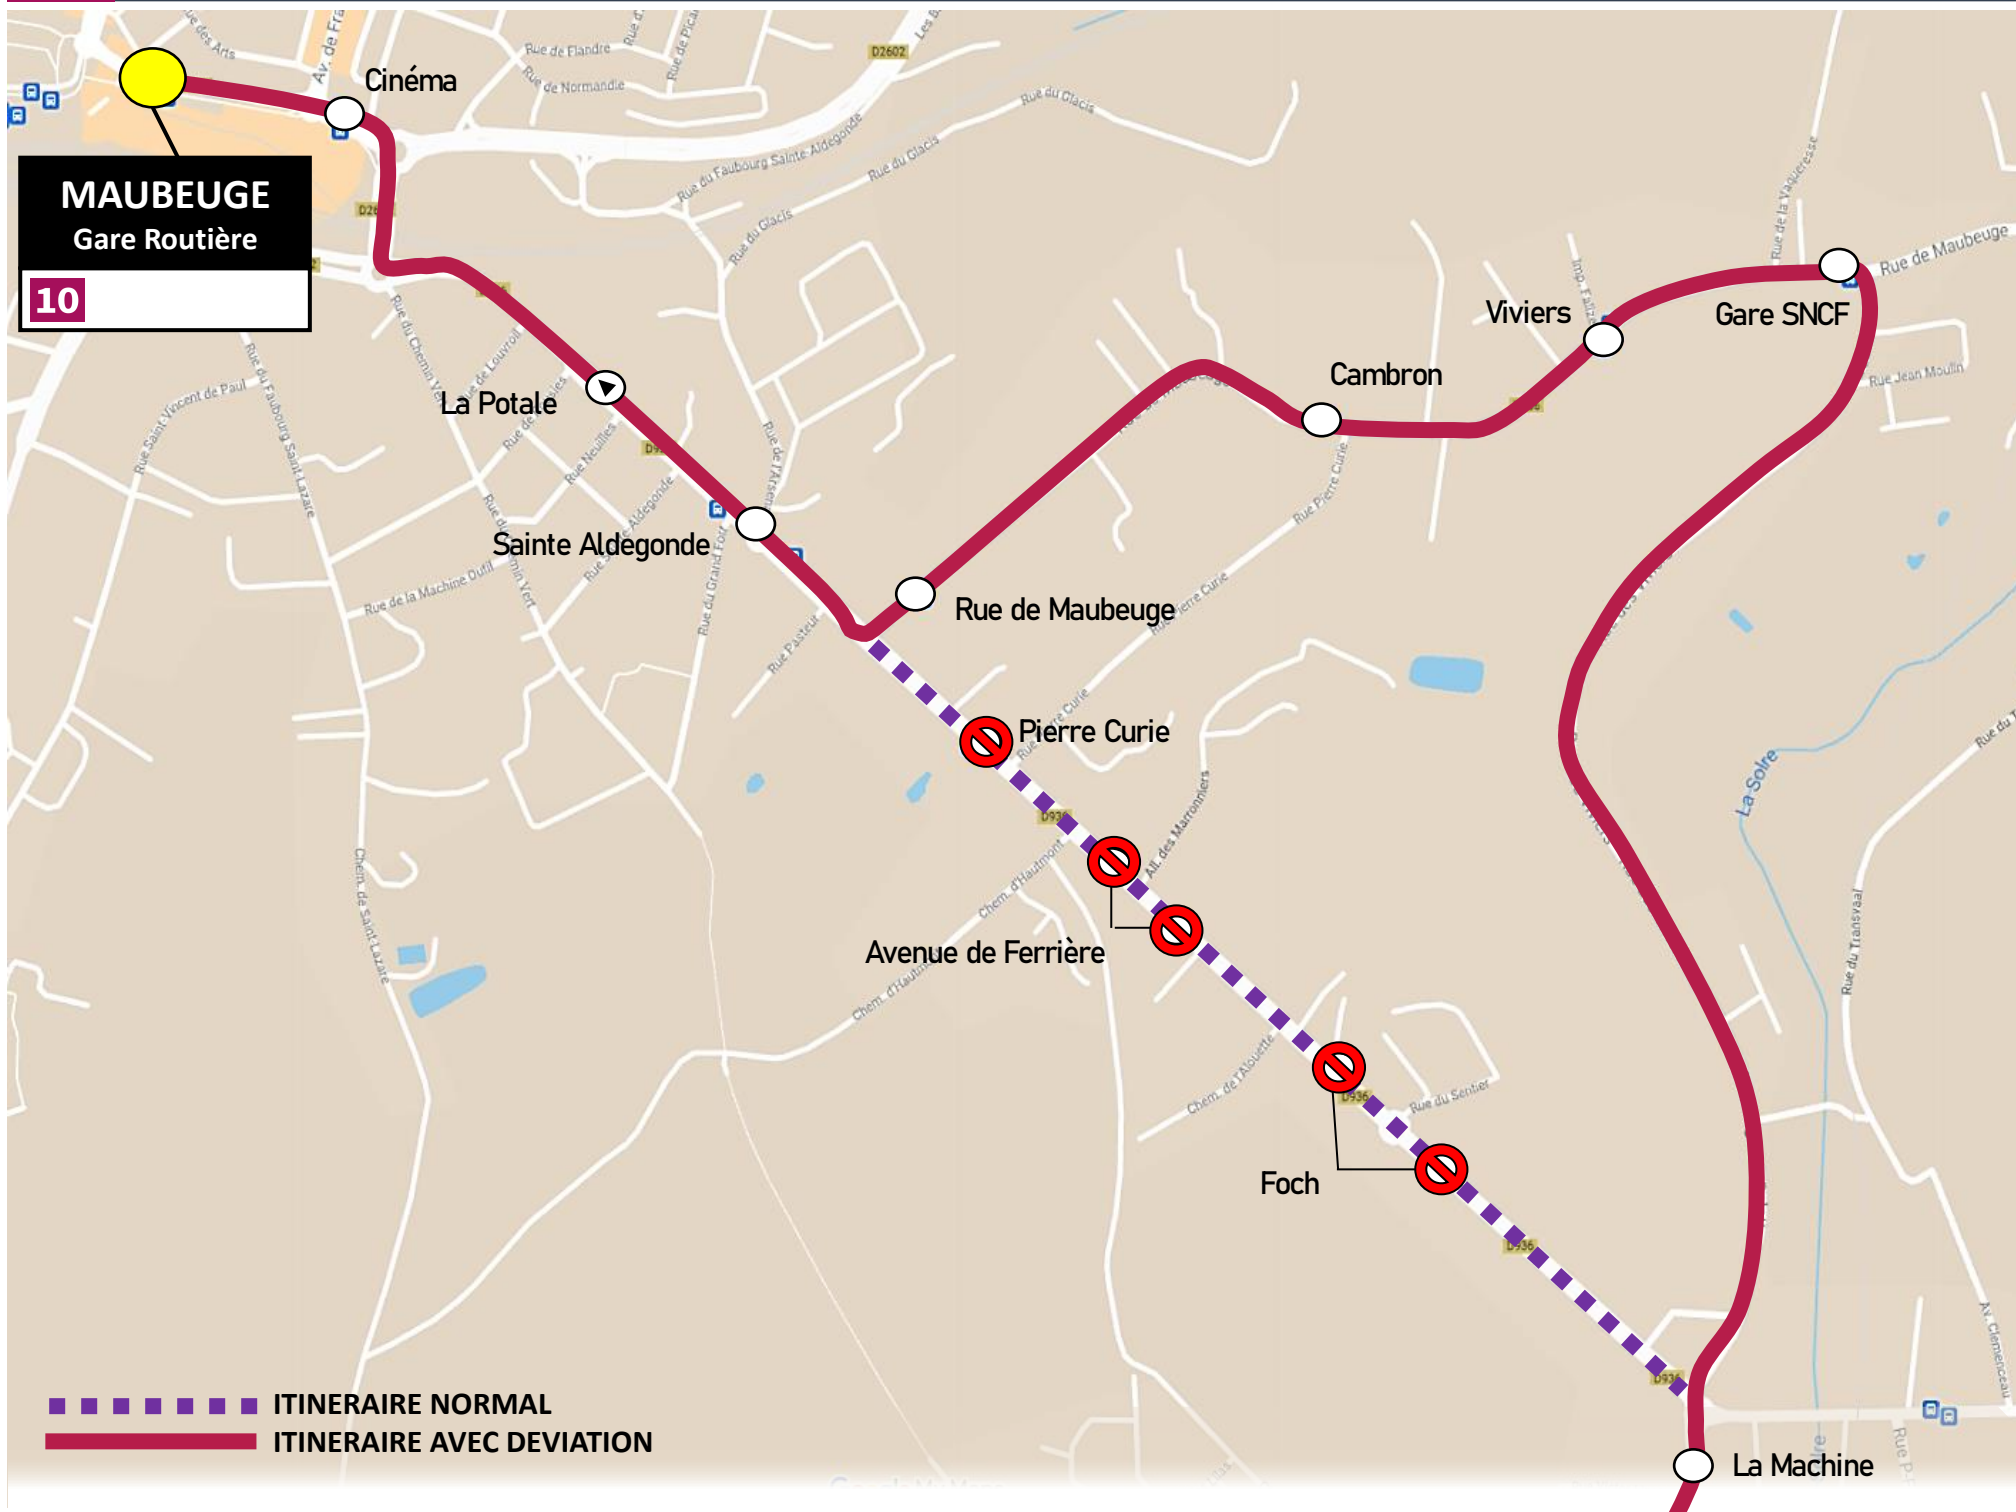

DEVIATION ROUSIES

Du Lundi 09 Août à Indéterminé

EN RAISON DE : MISE EN PERIL DE 3 HABITATIONS AVENUE DE FERRIERE

stibus

L'APPLI STIBUS

www.stibus.fr

LIGNES DU LUNDI AU SAMEDI

10

DEVIATION ROUSIES

Du Lundi 09 Août à Indéterminé

EN RAISON DE : MISE EN PERIL DE 3 HABITATIONS AVENUE DE FERRIERE

stibus

L'APPLI STIBUS

www.stibus.fr

10 VERS ROUSIES / FERRIERE / OBRECHIES

[CLIQUER ICI POUR REVENIR AU MENU](#)

Arrêts non desservis

- Pierre Curie
- Avenue de Ferrière
- Foch

Arrêts de report

- Pierre Curie > Ste Aldegonde
- Foch > La Machine

UNE QUESTION ?

0 800 00 49 45

NOUS CONTACTER PAR MAIL

DEVIATION ROUSIES

25

ITINERAIRE NORMAL
 ITINERAIRE AVEC DEVIATION

Arrêts non desservis

- Pierre Curie
- Avenue de Ferrière
- Foch

Arrêts de report

- Pierre Curie > Ste Aldegonde
- Foch > La Machine

UNE QUESTION

0 800 00 49 45