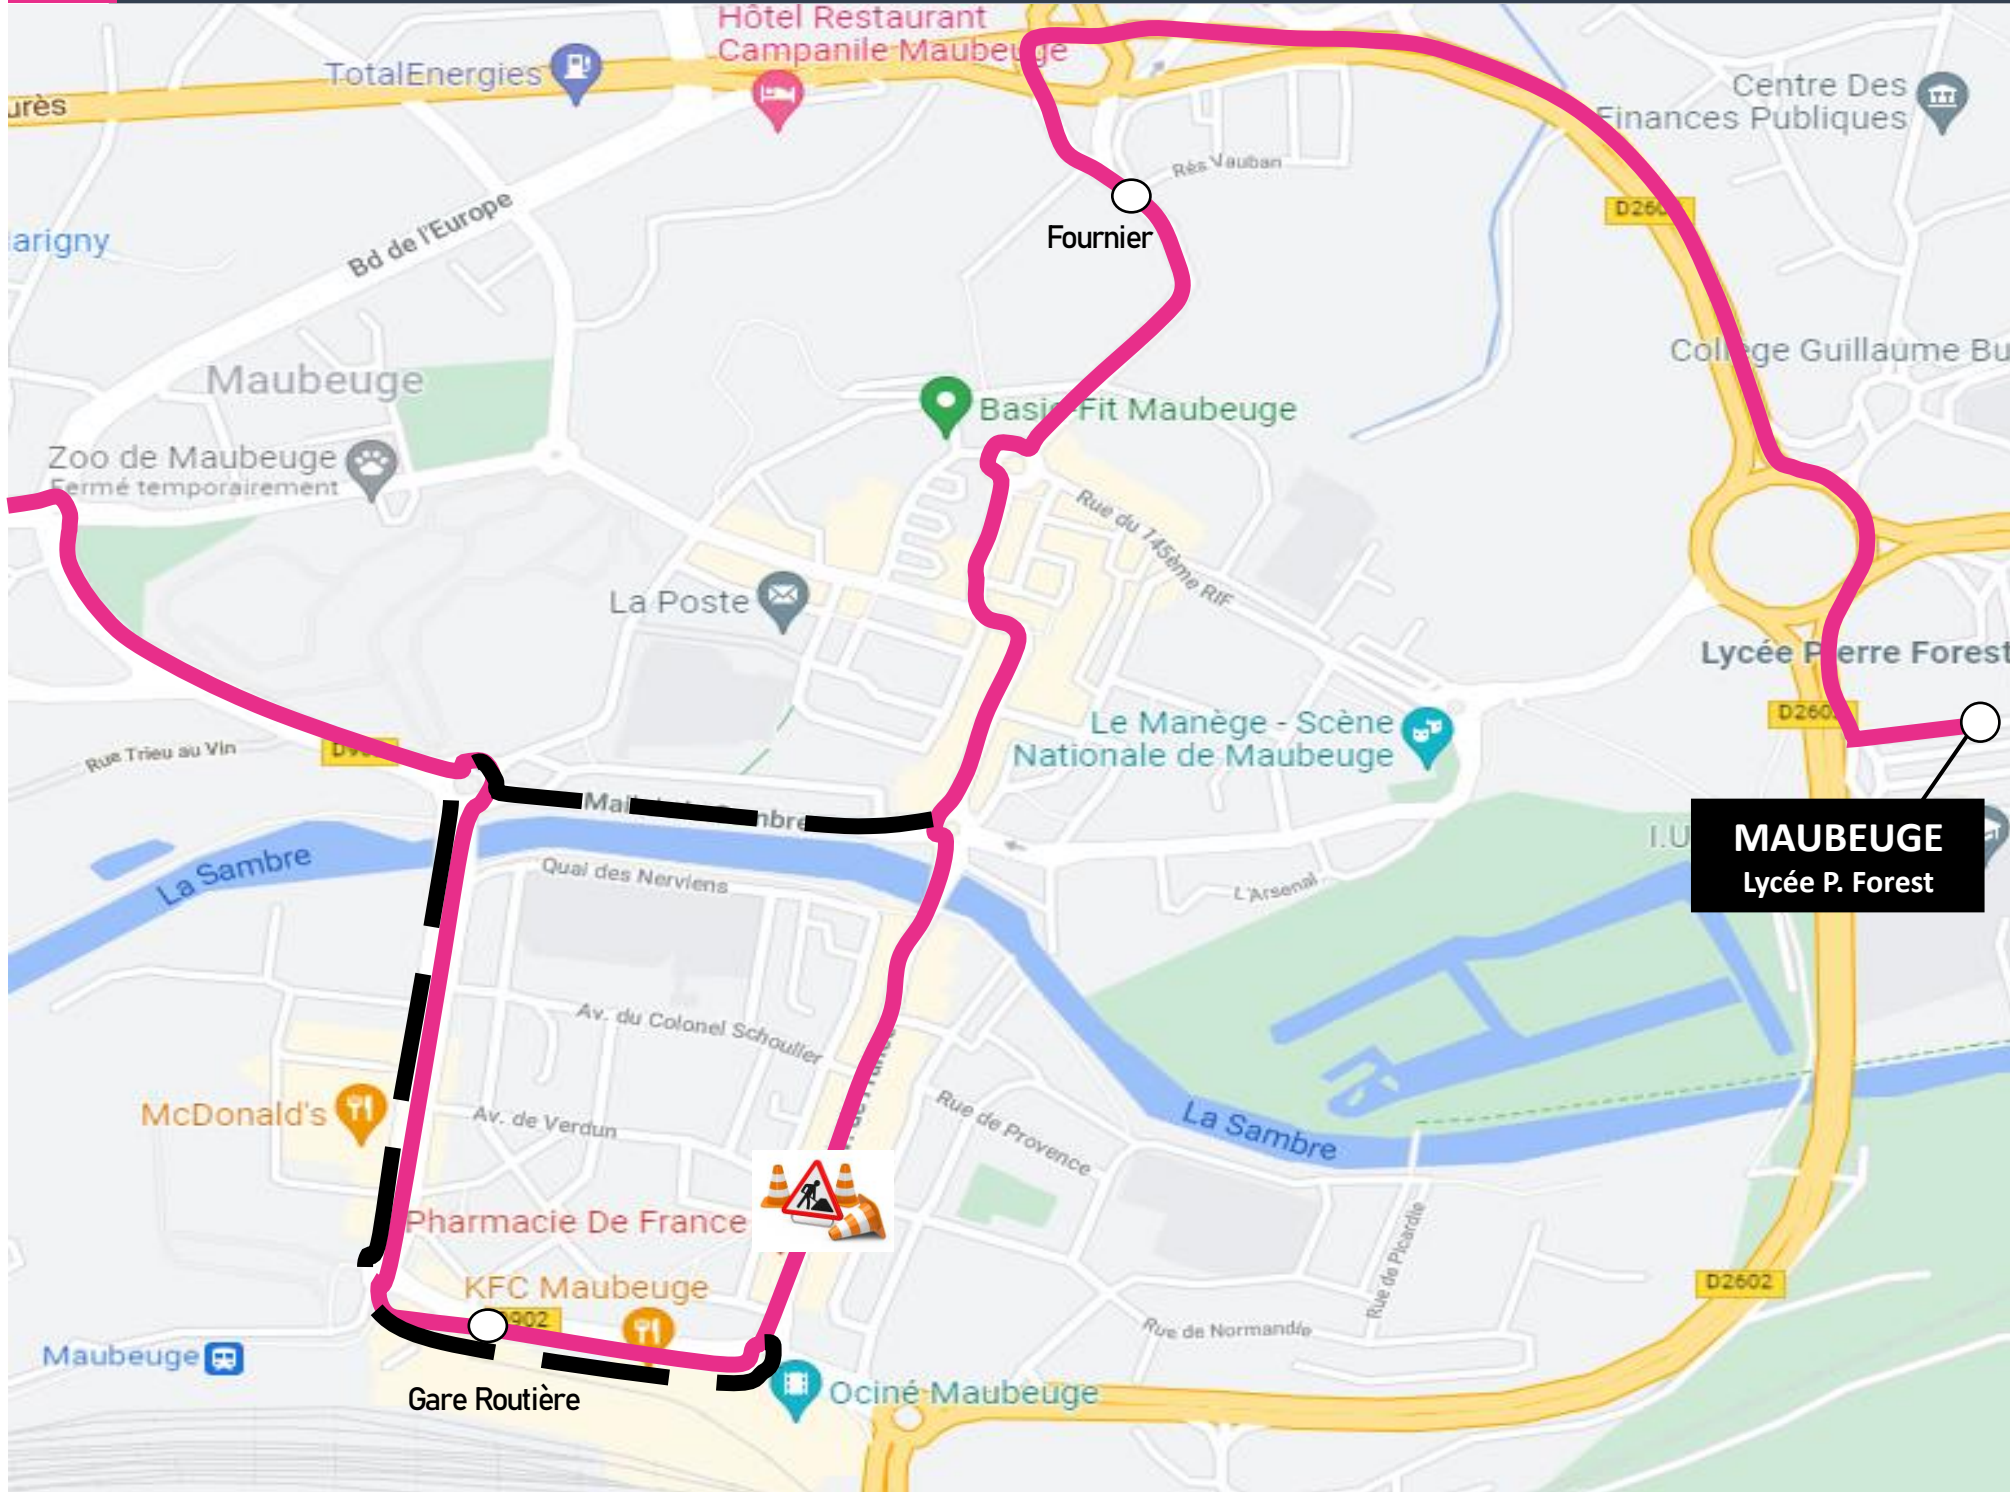

DEVIATION MAUBEUGE

Du 03 / 01 / 2022 au 11 / 02 / 2022

EN RAISON DE : TRAVAUX AVENUE DE FRANCE

stibus

L'APPLI STIBUS
www.stibus.fr

D Vers HAUTMONT

[CLIQUER ICI POUR REVENIR AU MENU](#)

MAUBEUGE
Lycée P. Forest

Itinéraire de déviation

Itinéraire normal

UNE QUESTION ?

0 800 00 49 45

NOUS CONTACTER PAR MAIL