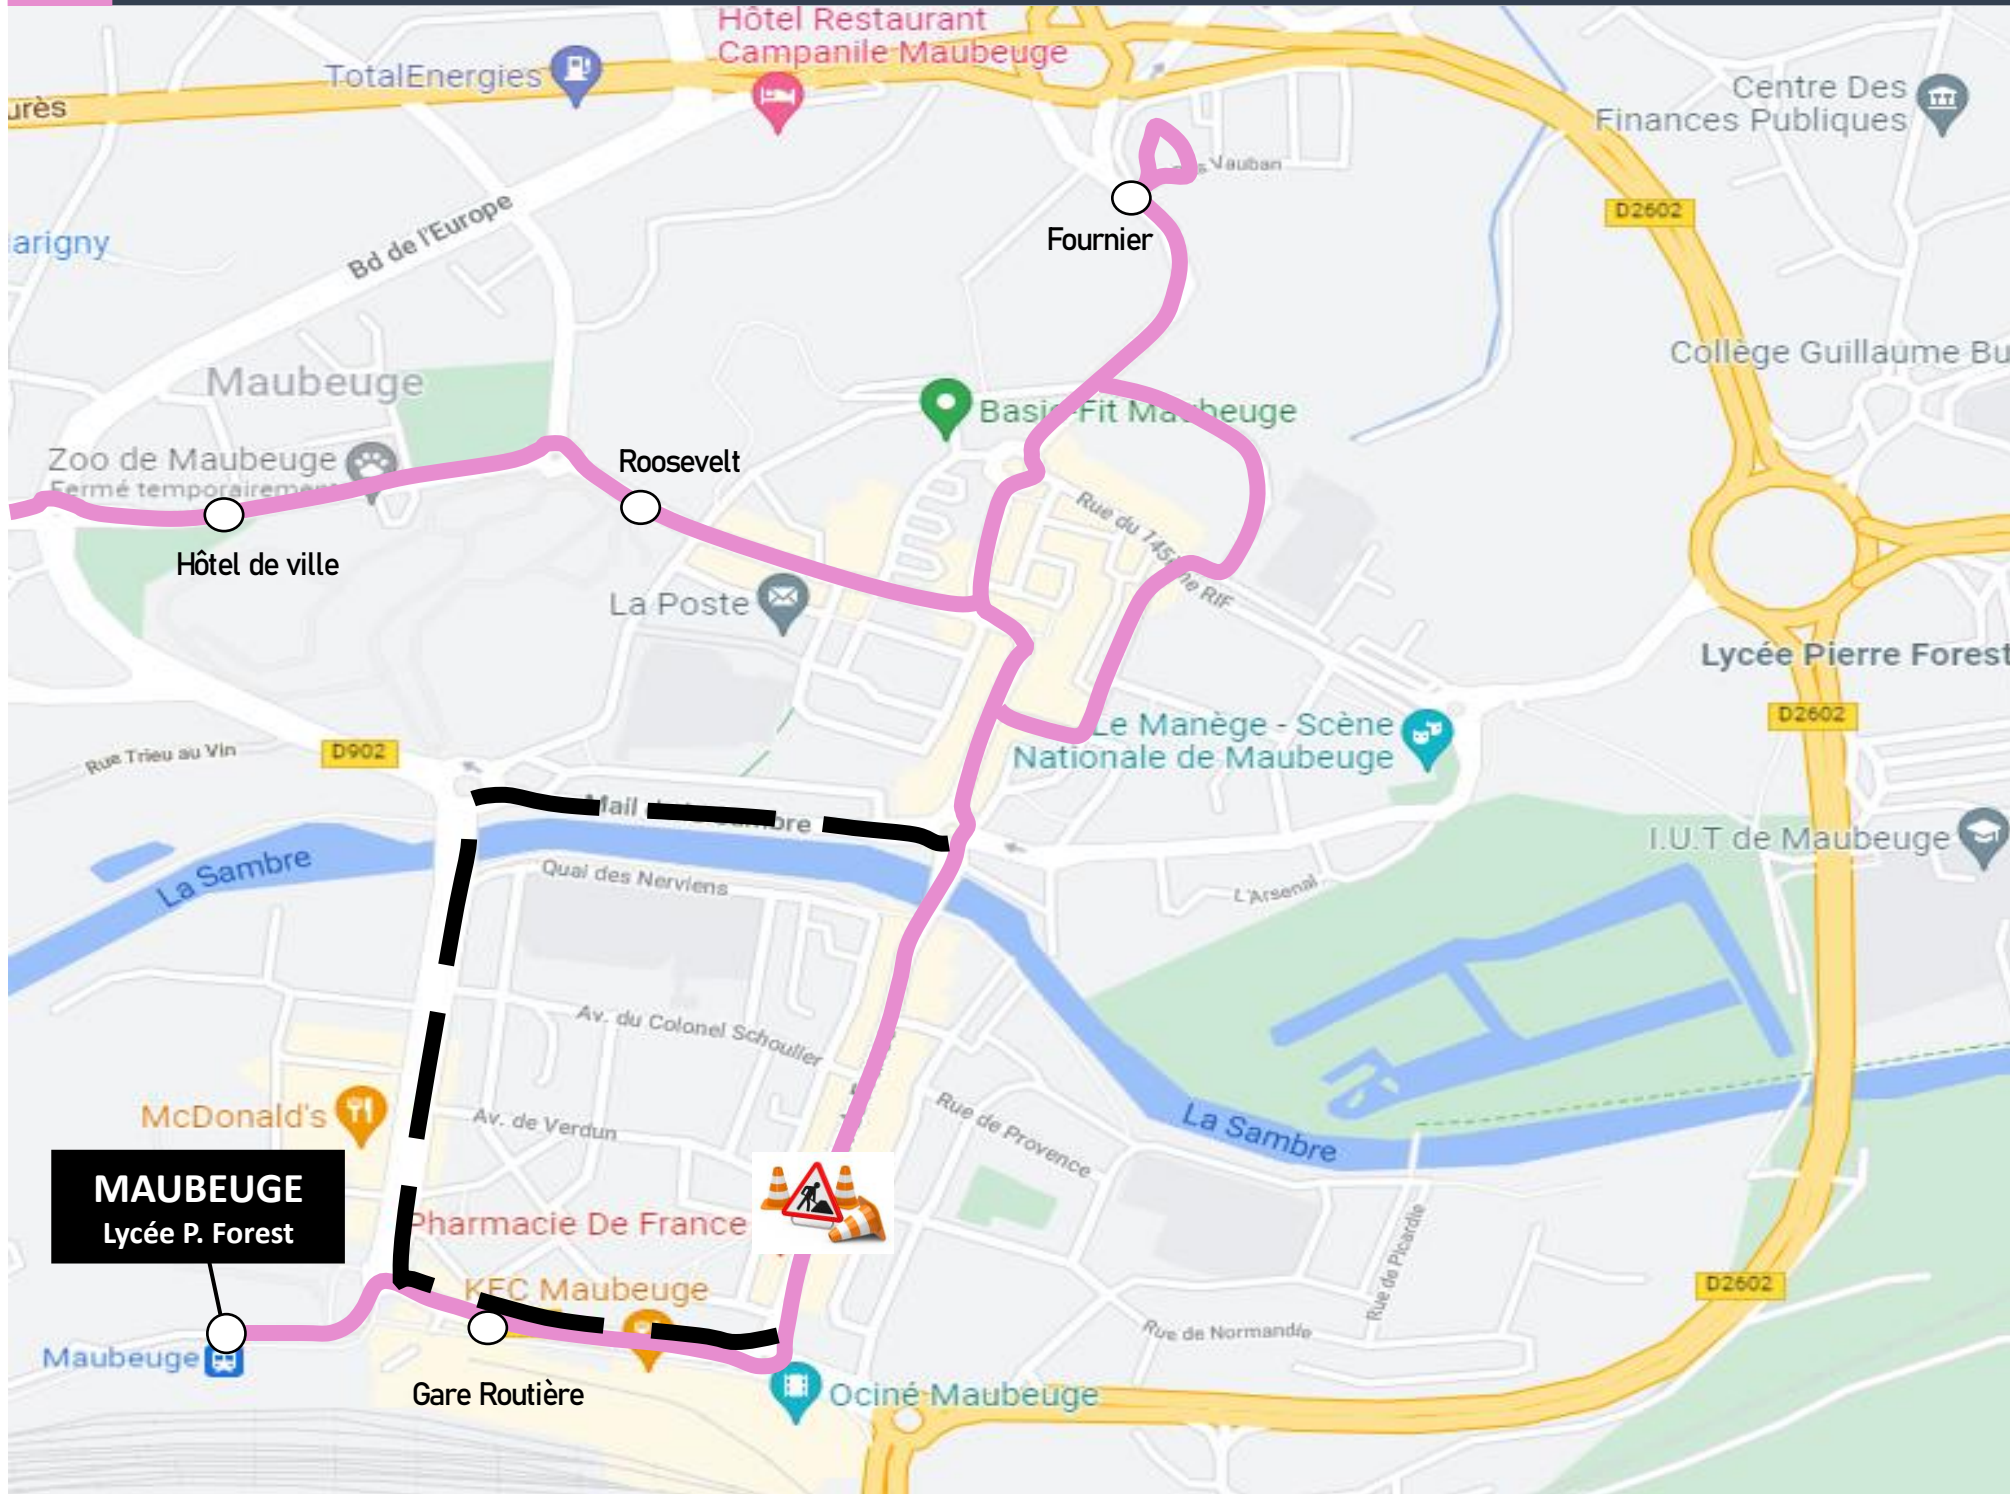

DEVIATION MAUBEUGE

Du 03 / 01 / 2022 au 11 / 02 / 2022

EN RAISON DE : TRAVAUX AVENUE DE FRANCE

stibus

L'APPLI STIBUS
www.stibus.fr

CTM

[CLIQUER ICI POUR REVENIR AU MENU](#)

MAUBEUGE
Lycée P. Forest

Itinéraire de déviation

Itinéraire normal

UNE QUESTION ?

0 800 00 49 45

NOUS CONTACTER PAR MAIL