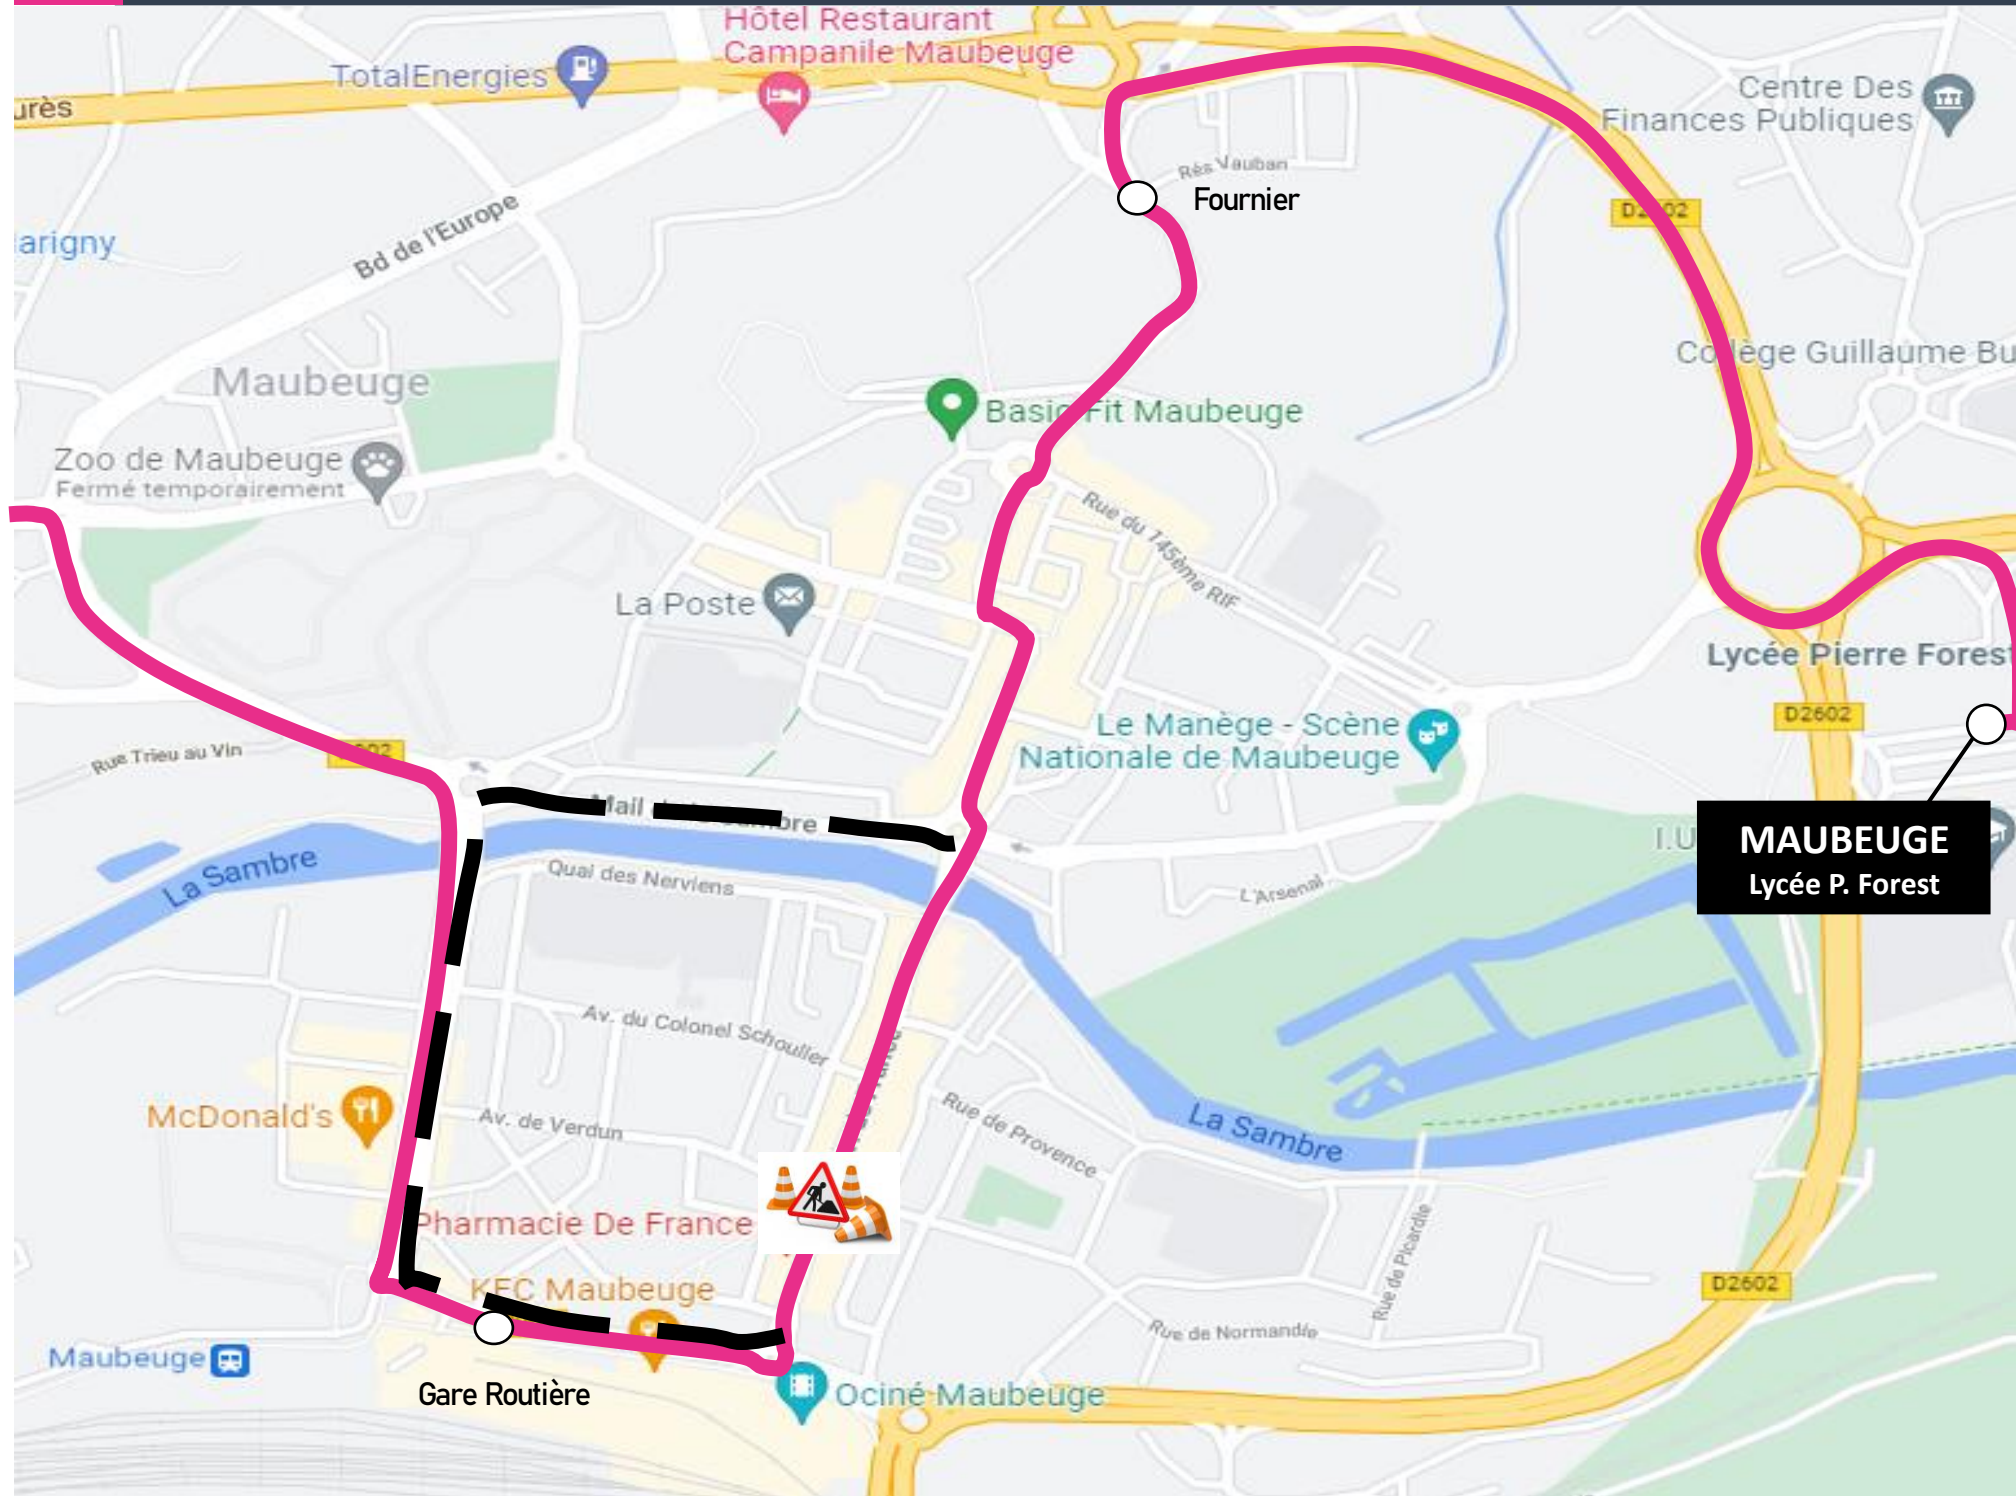

DEVIATION MAUBEUGE

Du 03 / 01 / 2022 au 11 / 02 / 2022

EN RAISON DE : TRAVAUX AVENUE DE FRANCE

stibus

L'APPLI STIBUS

www.stibus.fr

LIGNES DU LUNDI AU SAMEDI

D

Du 03 / 01 / 2022 au 11 / 02 / 2022

EN RAISON DE : TRAVAUX AVENUE DE FRANCE

stibus

L'APPLI STIBUS
www.stibus.fr

D Vers LOUVROIL

[CLIQUER ICI POUR REVENIR AU MENU](#)

MAUBEUGE
Lycée P. Forest

Hôtel de ville

— — — Itinéraire de déviation

— Itinéraire normal

UNE QUESTION ?

0 800 00 49 45

NOUS CONTACTER PAR MAIL

DEVIATION MAUBEUGE

Du 03 / 01 / 2022 au 11 / 02 / 2022

EN RAISON DE : TRAVAUX AVENUE DE FRANCE