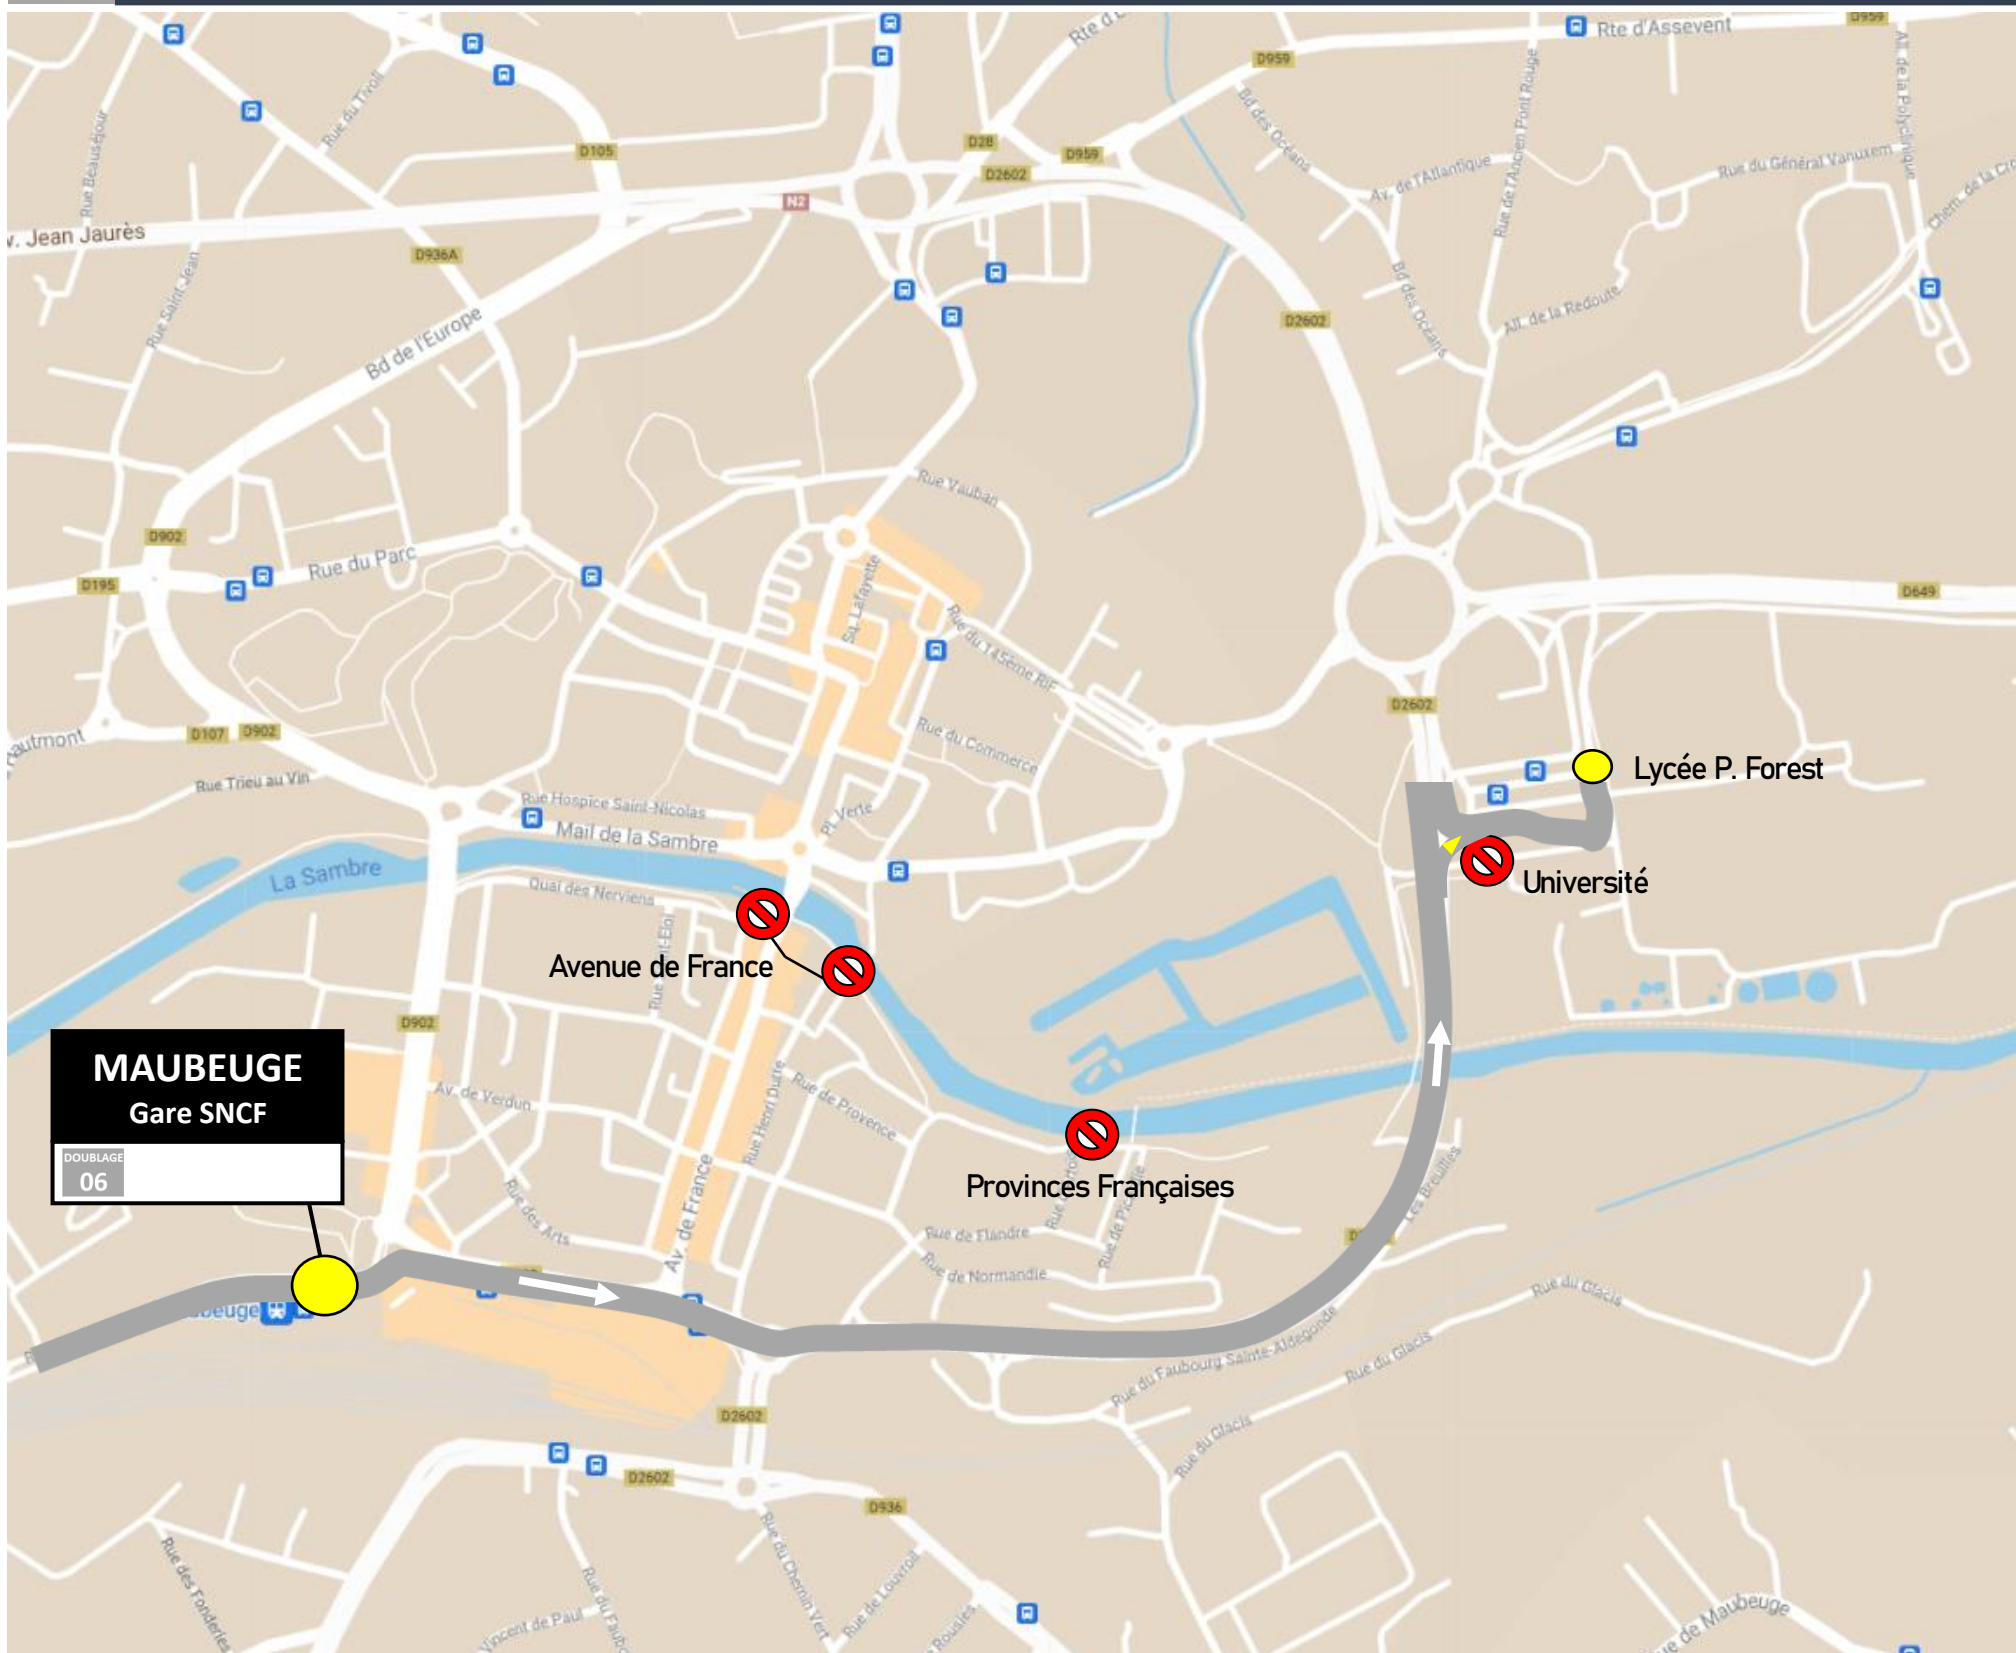

# DEVIATION MAUBEUGE

Du Lundi 30 Août 2021 au Dimanche 14 Novembre 2021

EN RAISON DE : CREATION D'UN RESEAU DE CHALEUR VOIES TCSP

**stibus**

L'APPLI STIBUS  
www.stibus.fr

DOUBLAGE  
**06**

[CLIQUER ICI POUR REVENIR AU MENU](#)

**MAUBEUGE**  
Gare SNCF

DOUBLAGE  
**06**

**Arrêts non desservis**

- Avenue de France
- Provinces Françaises
- Université

**Arrêts de report**

- Université > Lycée P. Forest
- Avenue de France > Gare SNCF