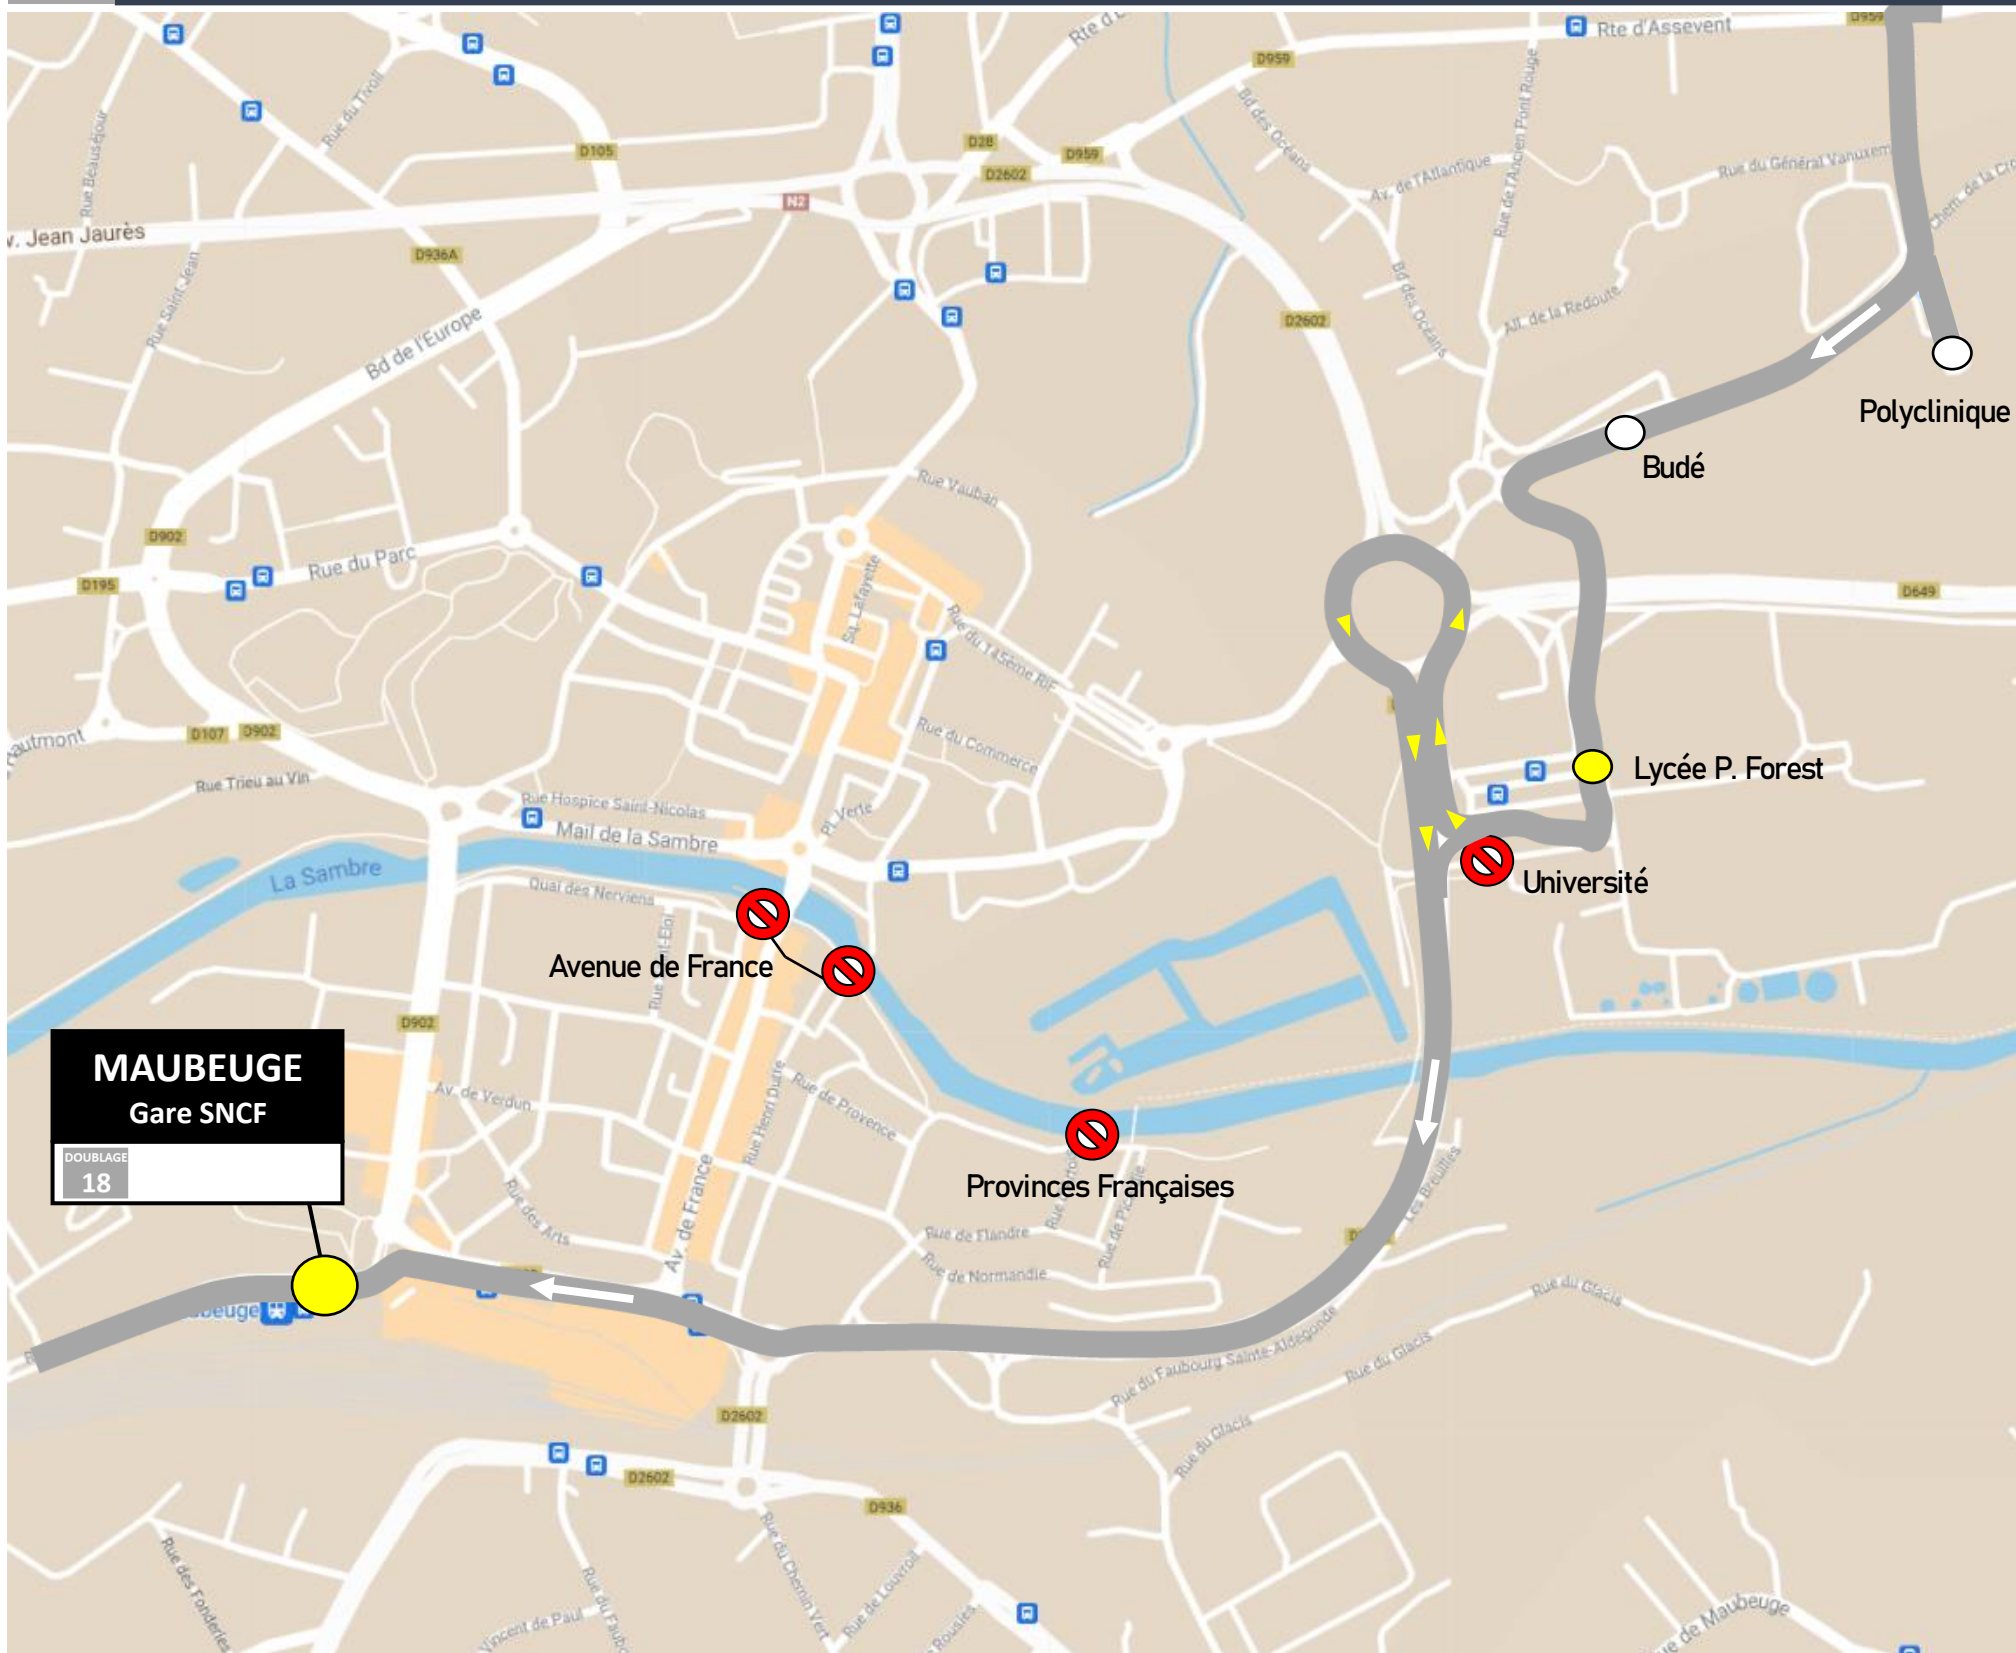

# DEVIATION MAUBEUGE

Du Lundi 30 Août 2021 au Dimanche 14 Novembre 2021

EN RAISON DE : CREATION D'UN RESEAU DE CHALEUR VOIES TCSP

**stibus**

L'APPLI STIBUS

www.stibus.fr

DOUBLAGE

18

### Arrêts non desservis

- Avenue de France
- Provinces Françaises
- Université