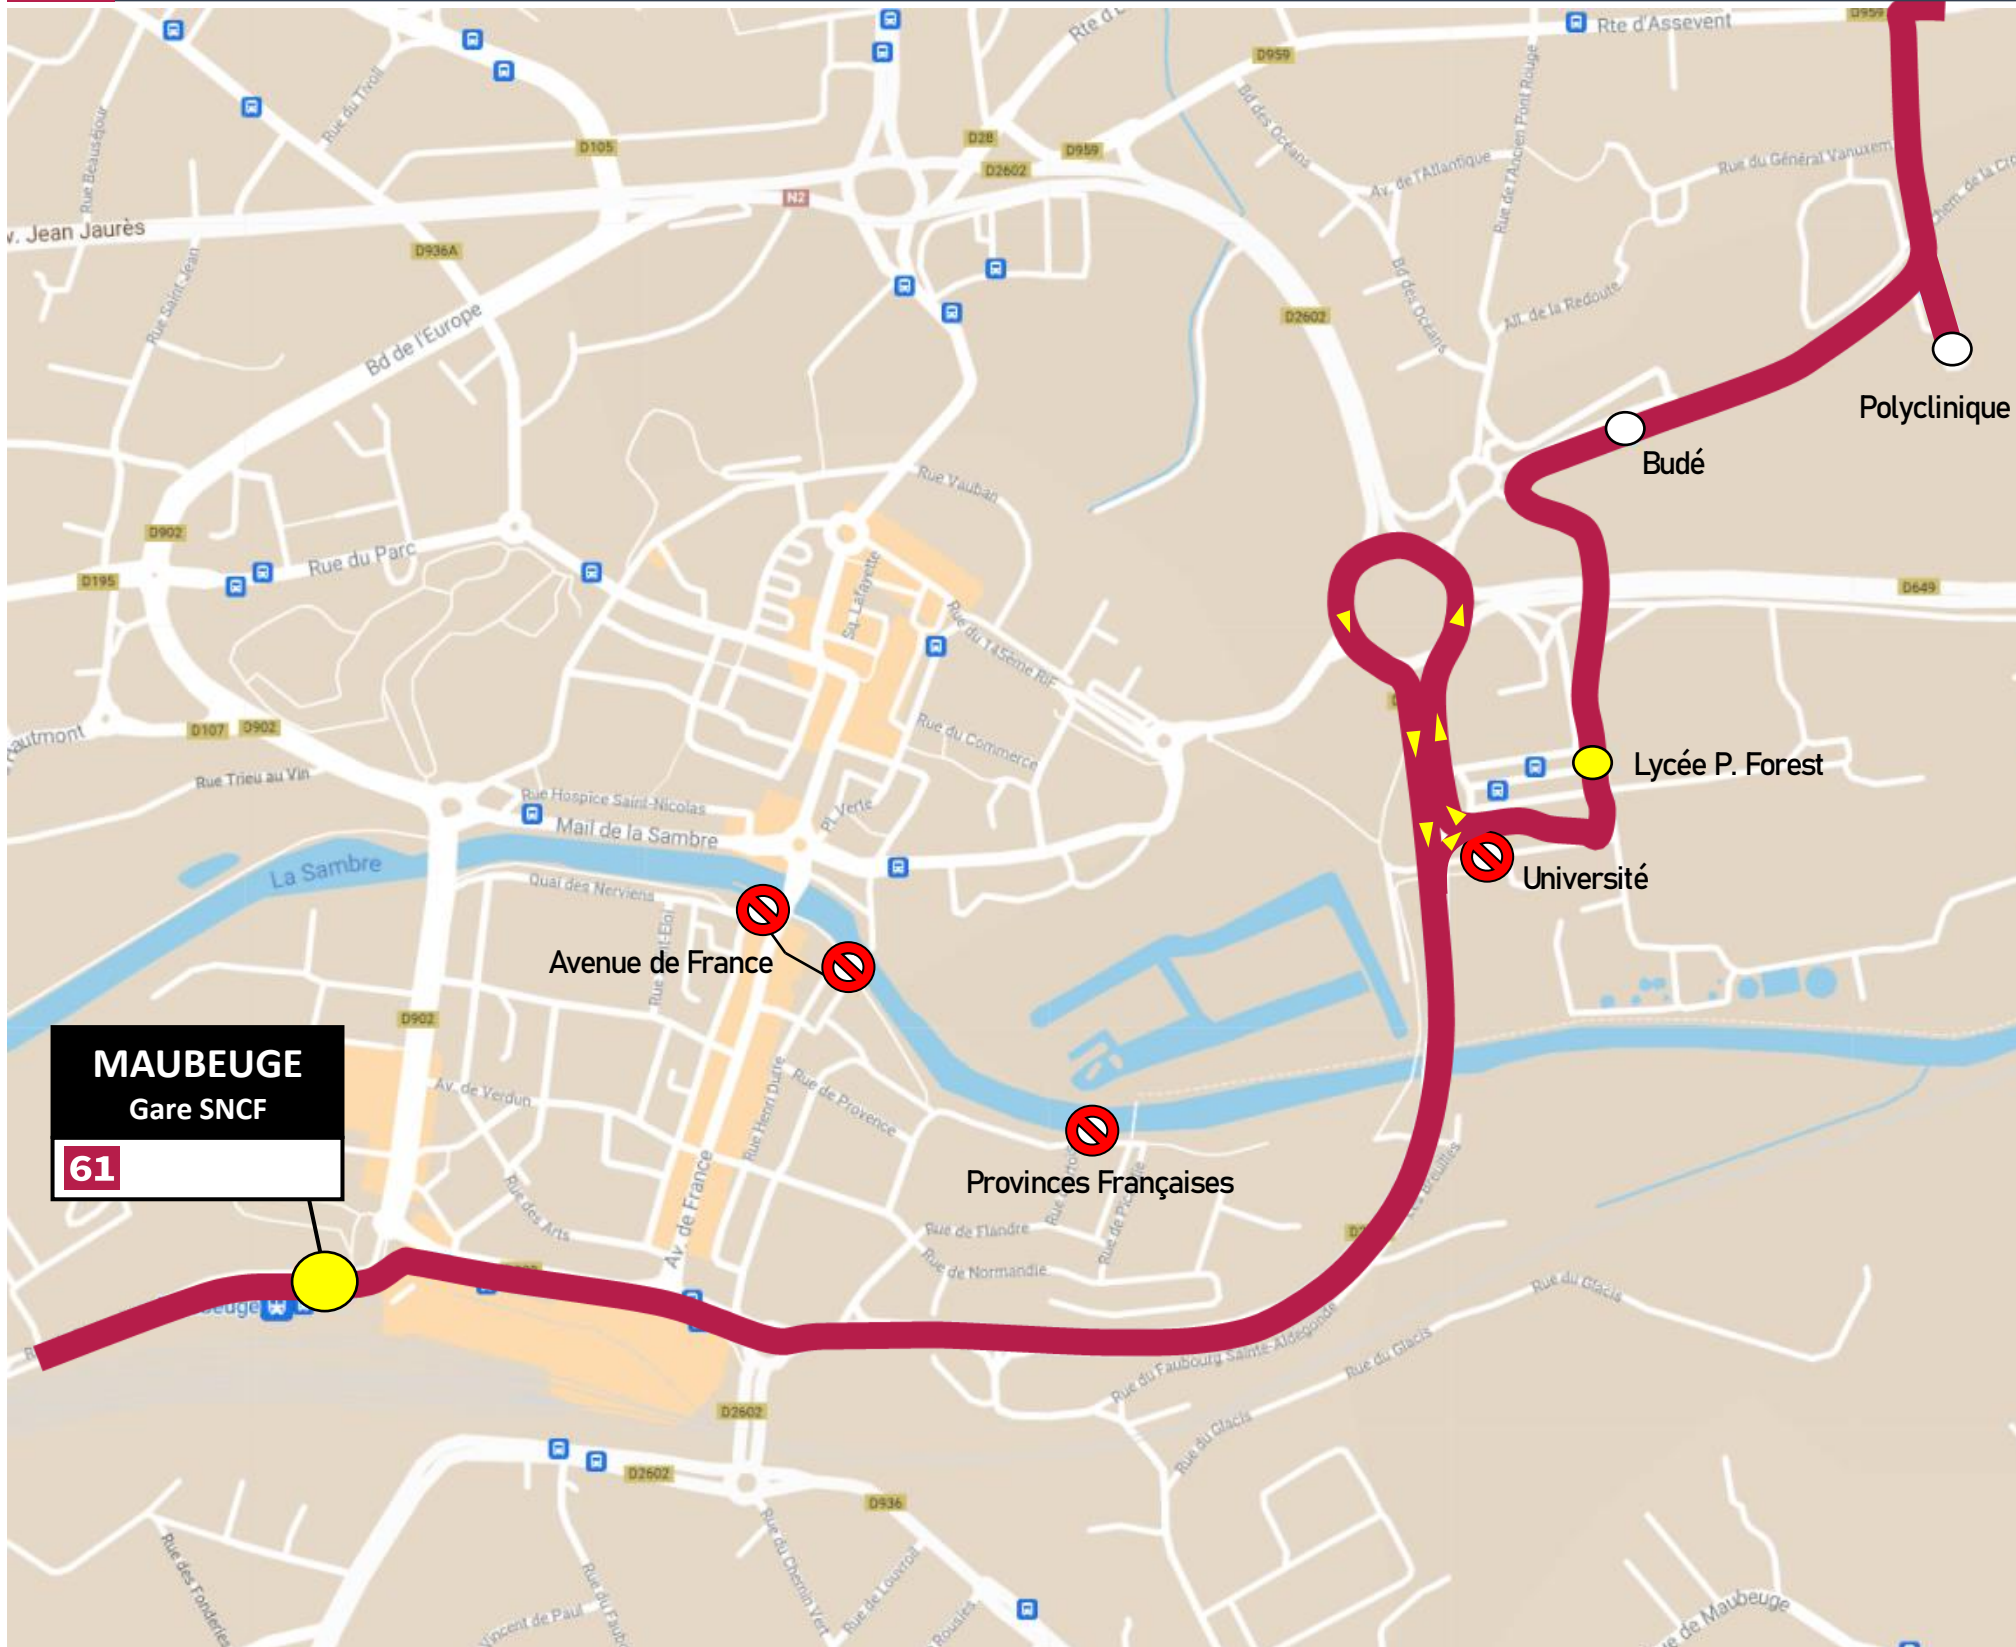

**Arrêts non desservis**

- Avenue de France
- Provinces Françaises
- Université

**Arrêts de report**

- Université > Lycée P. Forest
- Avenue de France > Gare SNCF

**MAUBEUGE**  
Gare Routière  
**24**

**UNE QUESTION** ?

# DEVIATION MAUBEUGE

Du Lundi 30 Août 2021 au Dimanche 14 Novembre 2021

EN RAISON DE : CREATION D'UN RESEAU DE CHALEUR VOIES TCSP

**stibus**

L'APPLI STIBUS  
www.stibus.fr

### Arrêts non desservis

- Avenue de France
- Provinces Françaises
- Université