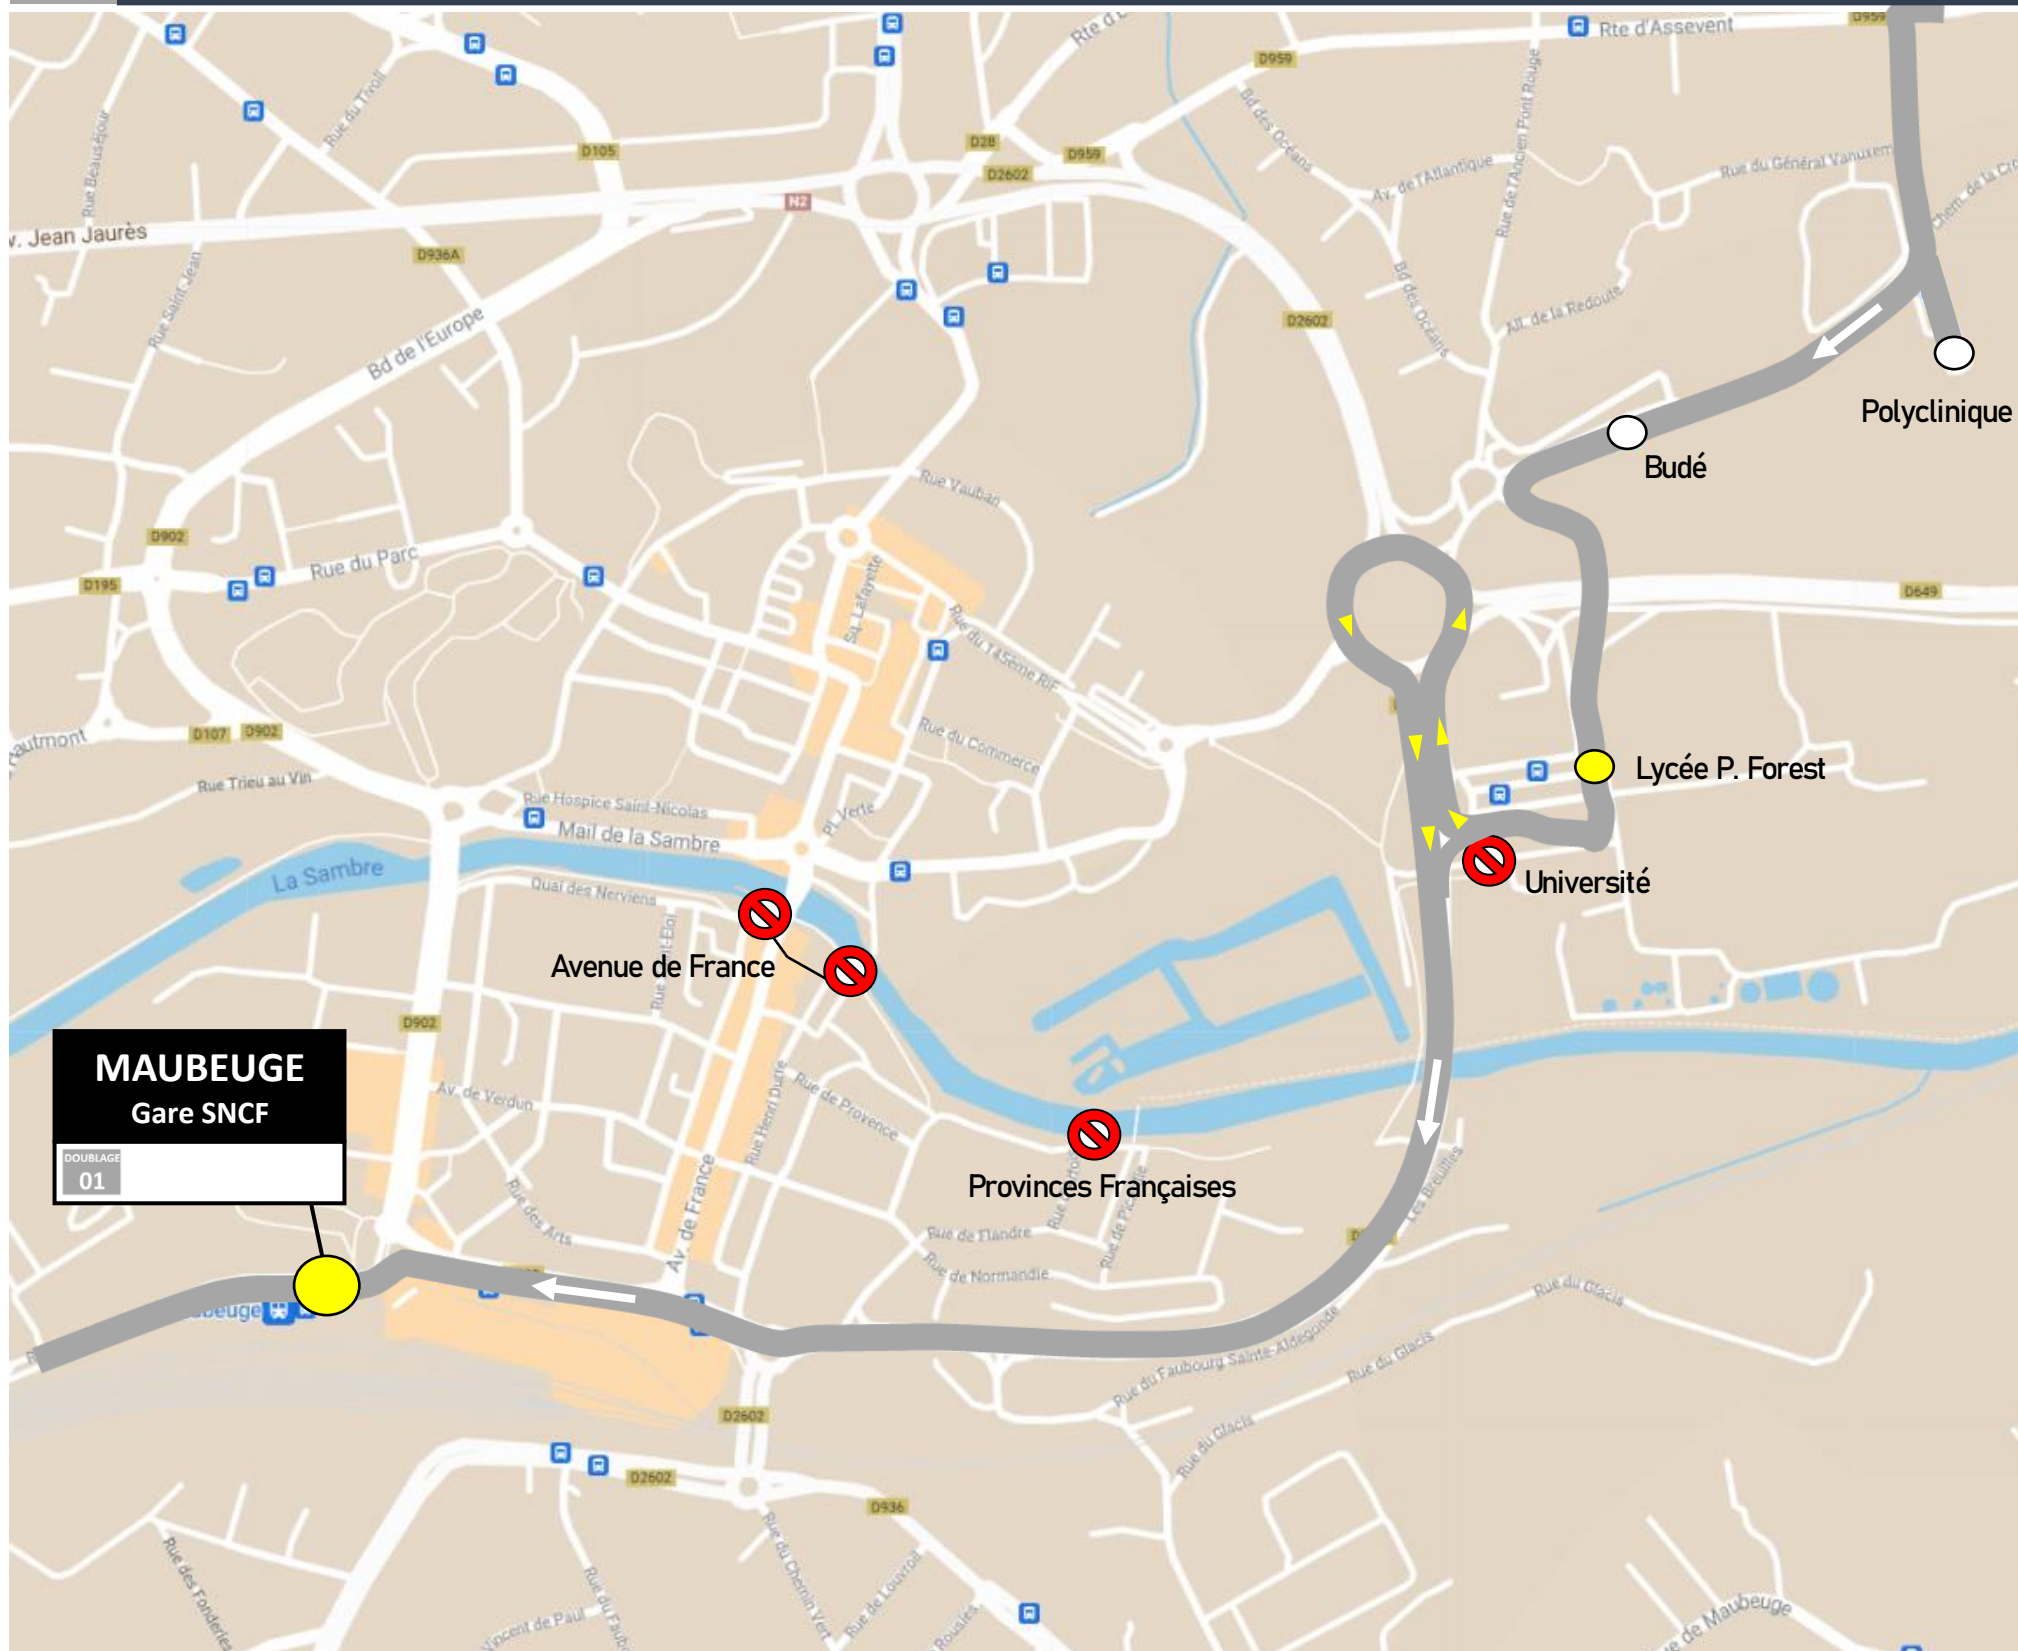

# DEVIATION MAUBEUGE

Du Lundi 30 Août 2021 au Dimanche 14 Novembre 2021

EN RAISON DE : CREATION D'UN RESEAU DE CHALEUR VOIES TCSP

**stibus**

L'APPLI STIBUS

www.stibus.fr

DOUBLAGE

01

### Arrêts non desservis

- Avenue de France
- Provinces Françaises
- Université