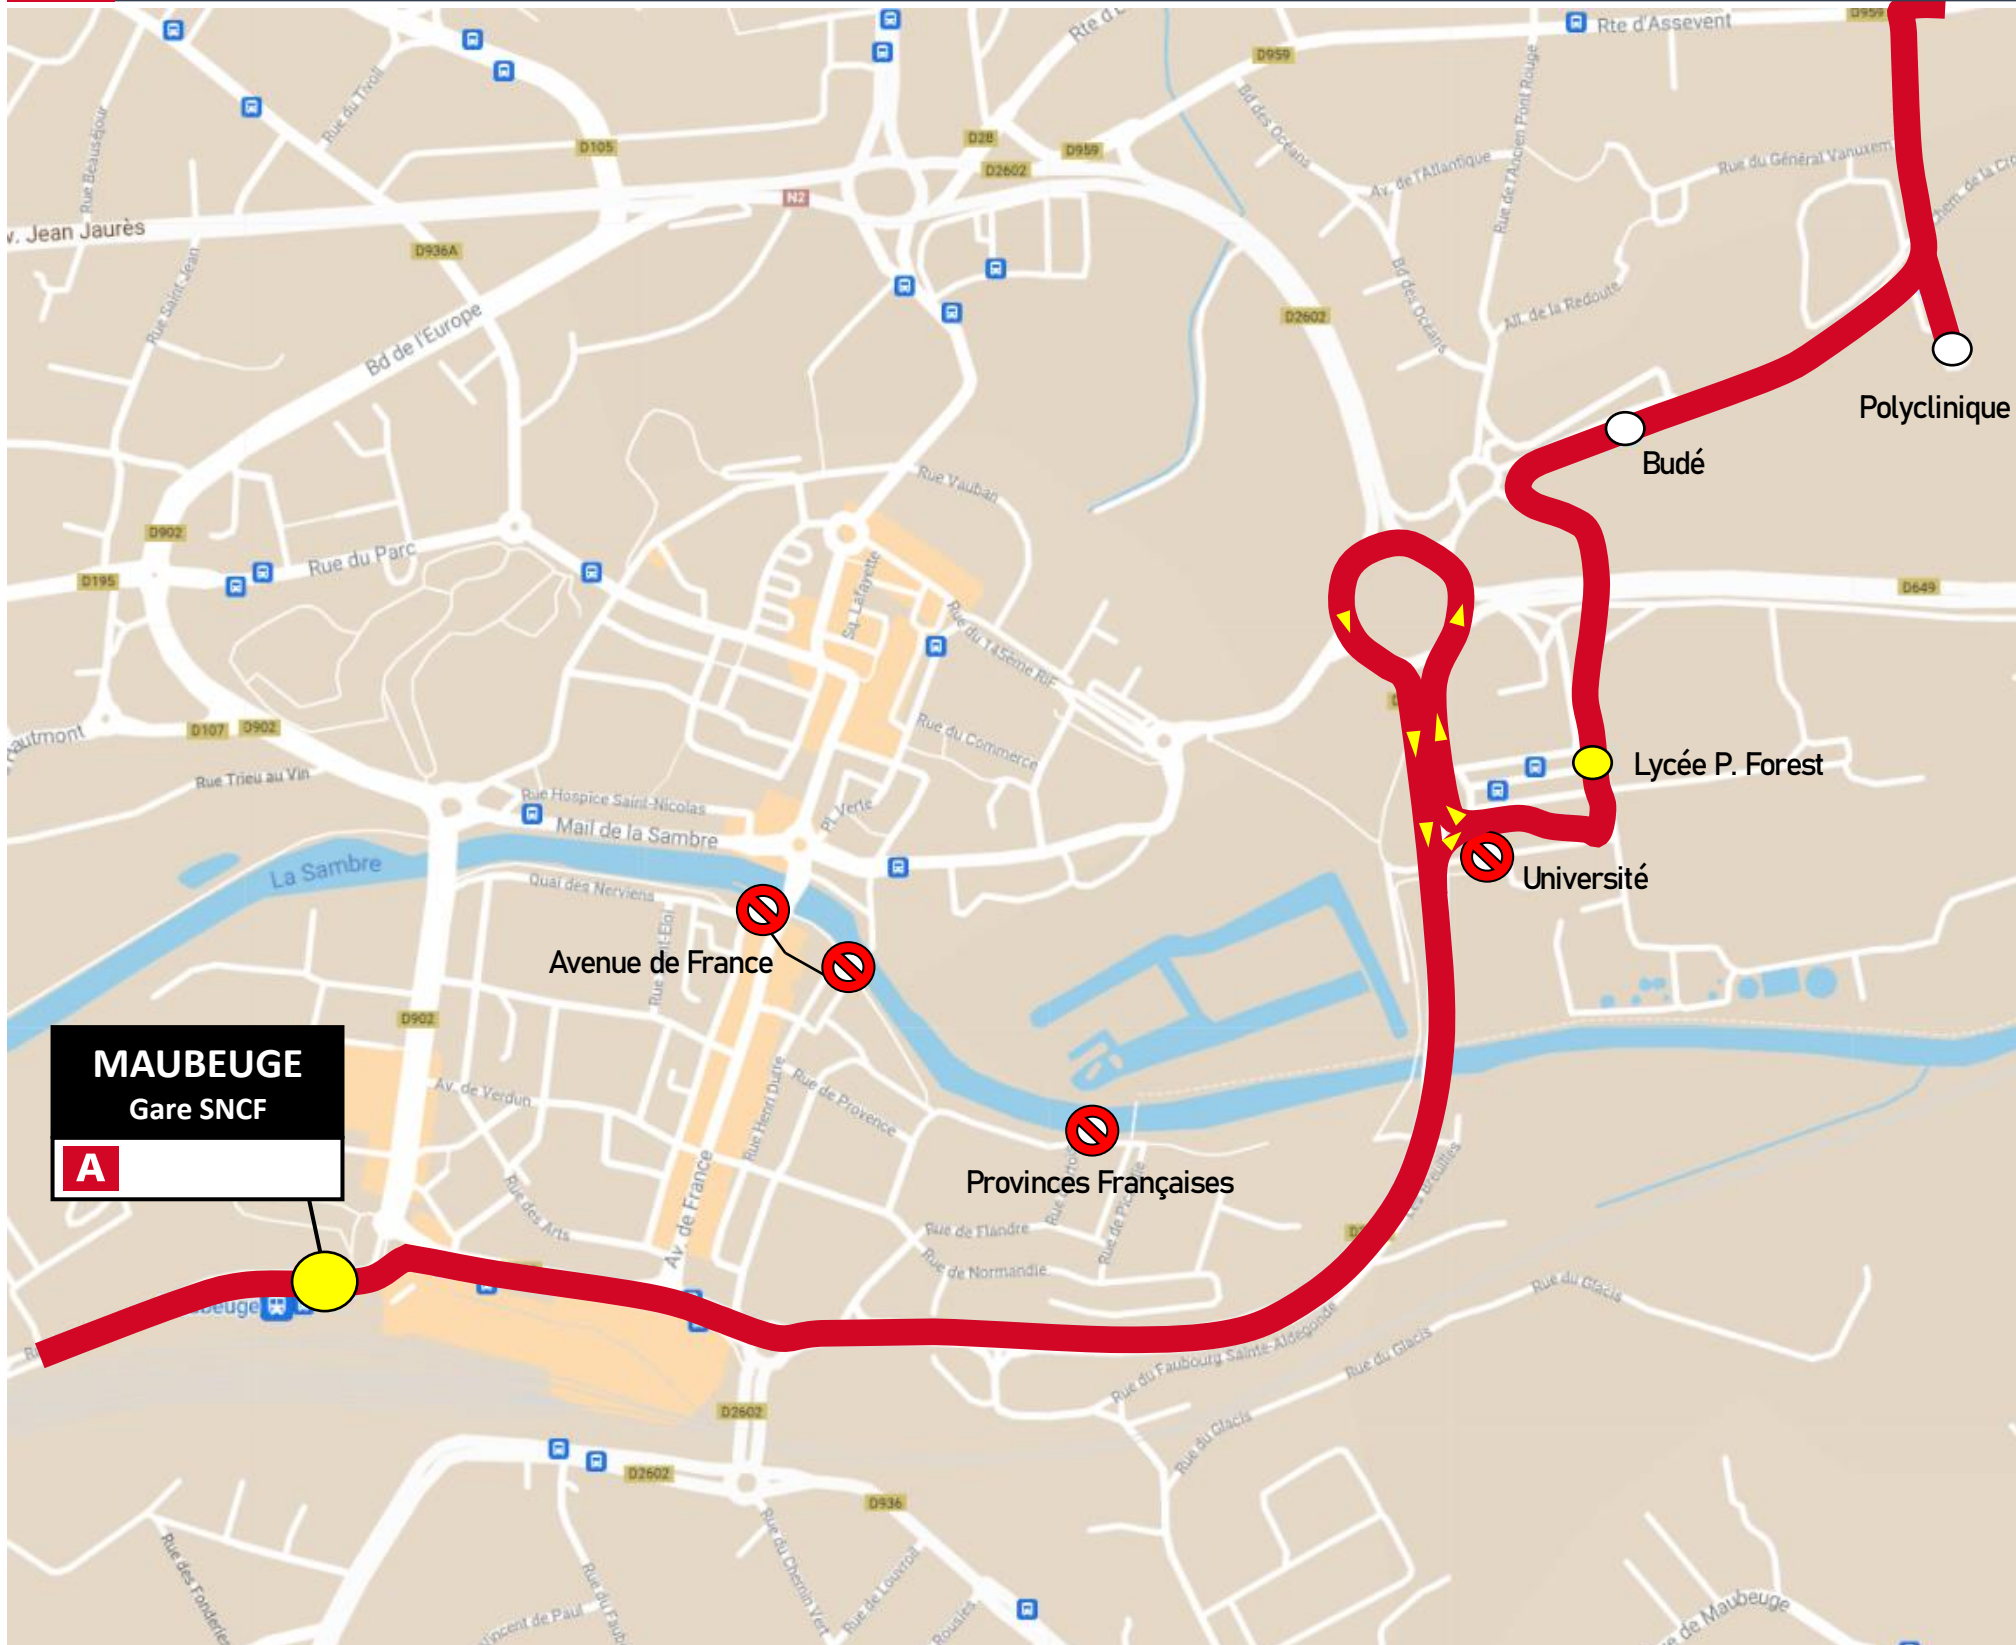

# DEVIATION MAUBEUGE

Du Lundi 30 Août 2021 au Dimanche 14 Novembre 2021

EN RAISON DE : CREATION D'UN RESEAU DE CHALEUR VOIES TCSP

**stibus**

L'APPLI STIBUS  
www.stibus.fr

## A DANS LES DEUX SENS

[CLIQUER ICI POUR REVENIR AU MENU](#)

**Arrêts non desservis**

- Avenue de France
- Provinces Françaises
- Université

**Arrêts de report**

- Université > Lycée P. Forest
- Avenue de France > Gare SNCF

**MAUBEUGE**  
Gare SNCF

**A**