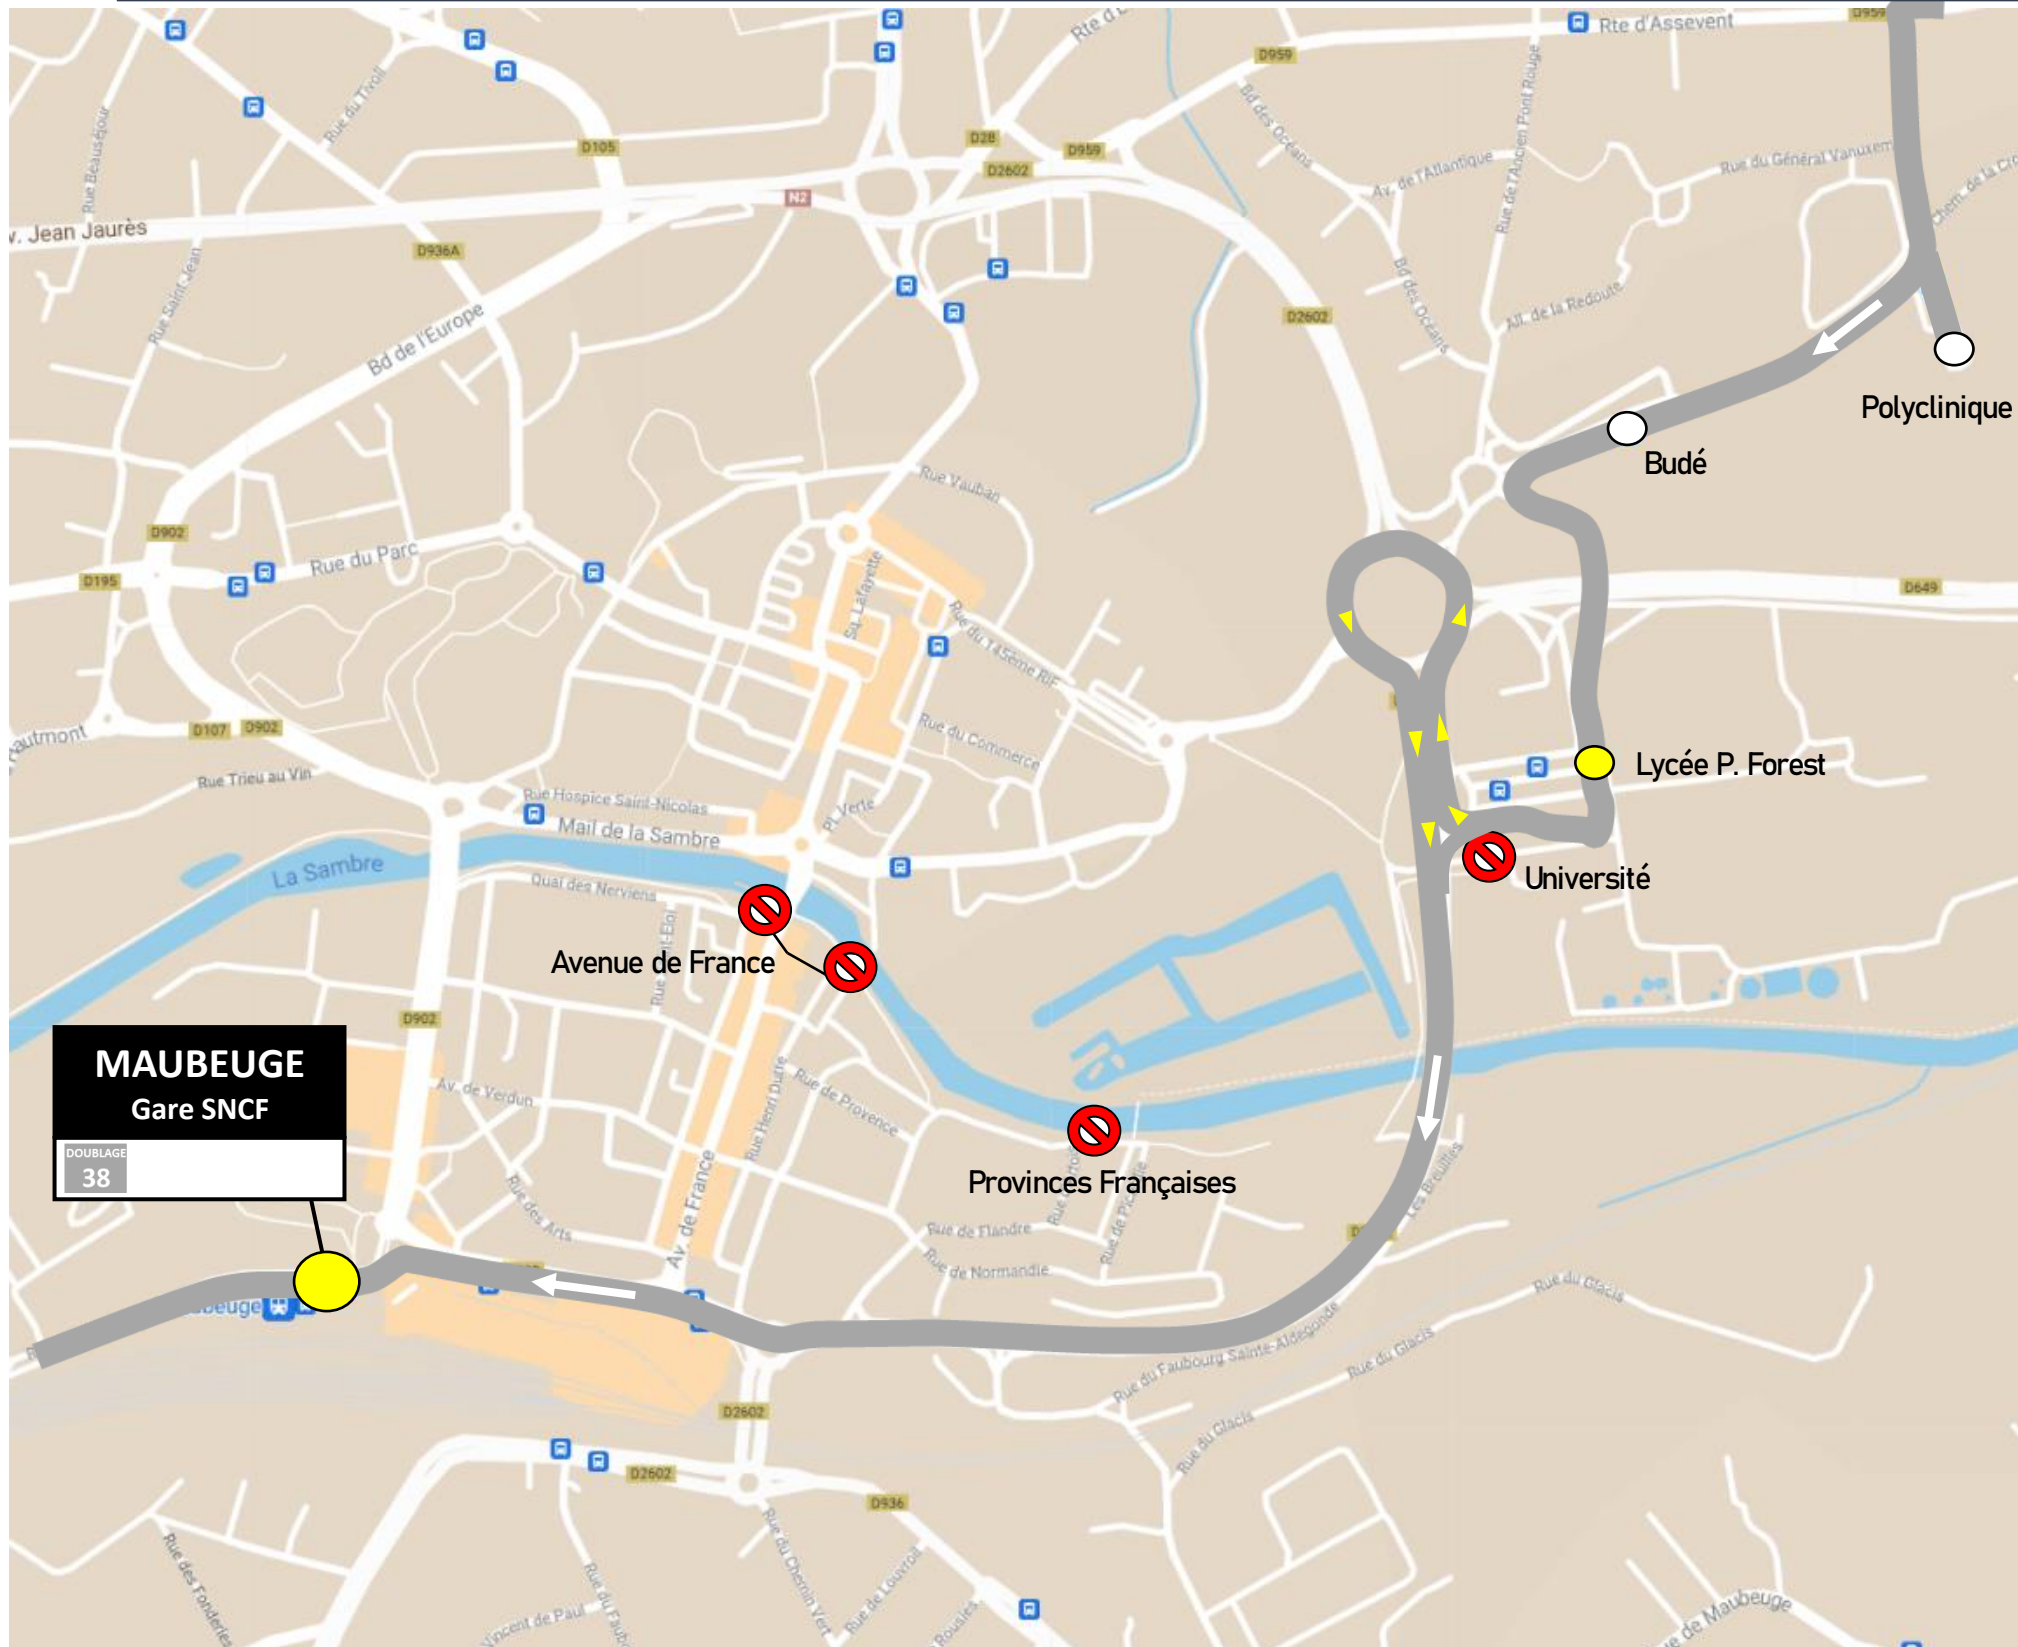

# DEVIATION MAUBEUGE

Du Lundi 30 Août 2021 au Dimanche 14 Novembre 2021

EN RAISON DE : CREATION D'UN RESEAU DE CHALEUR VOIES TCSP

**stibus**

L'APPLI STIBUS  
www.stibus.fr

DOUBLAGE

38

CLIQUEZ ICI POUR REVENIR AU MENU

**Arrêts non desservis**

- Avenue de France
- Provinces Françaises
- Université

**Arrêts de report**

- Université > Lycée P. Forest
- Avenue de France > Gare SNCF

**MAUBEUGE**  
Gare SNCF

DOUBLAGE  
38

**UNE QUESTION** ?