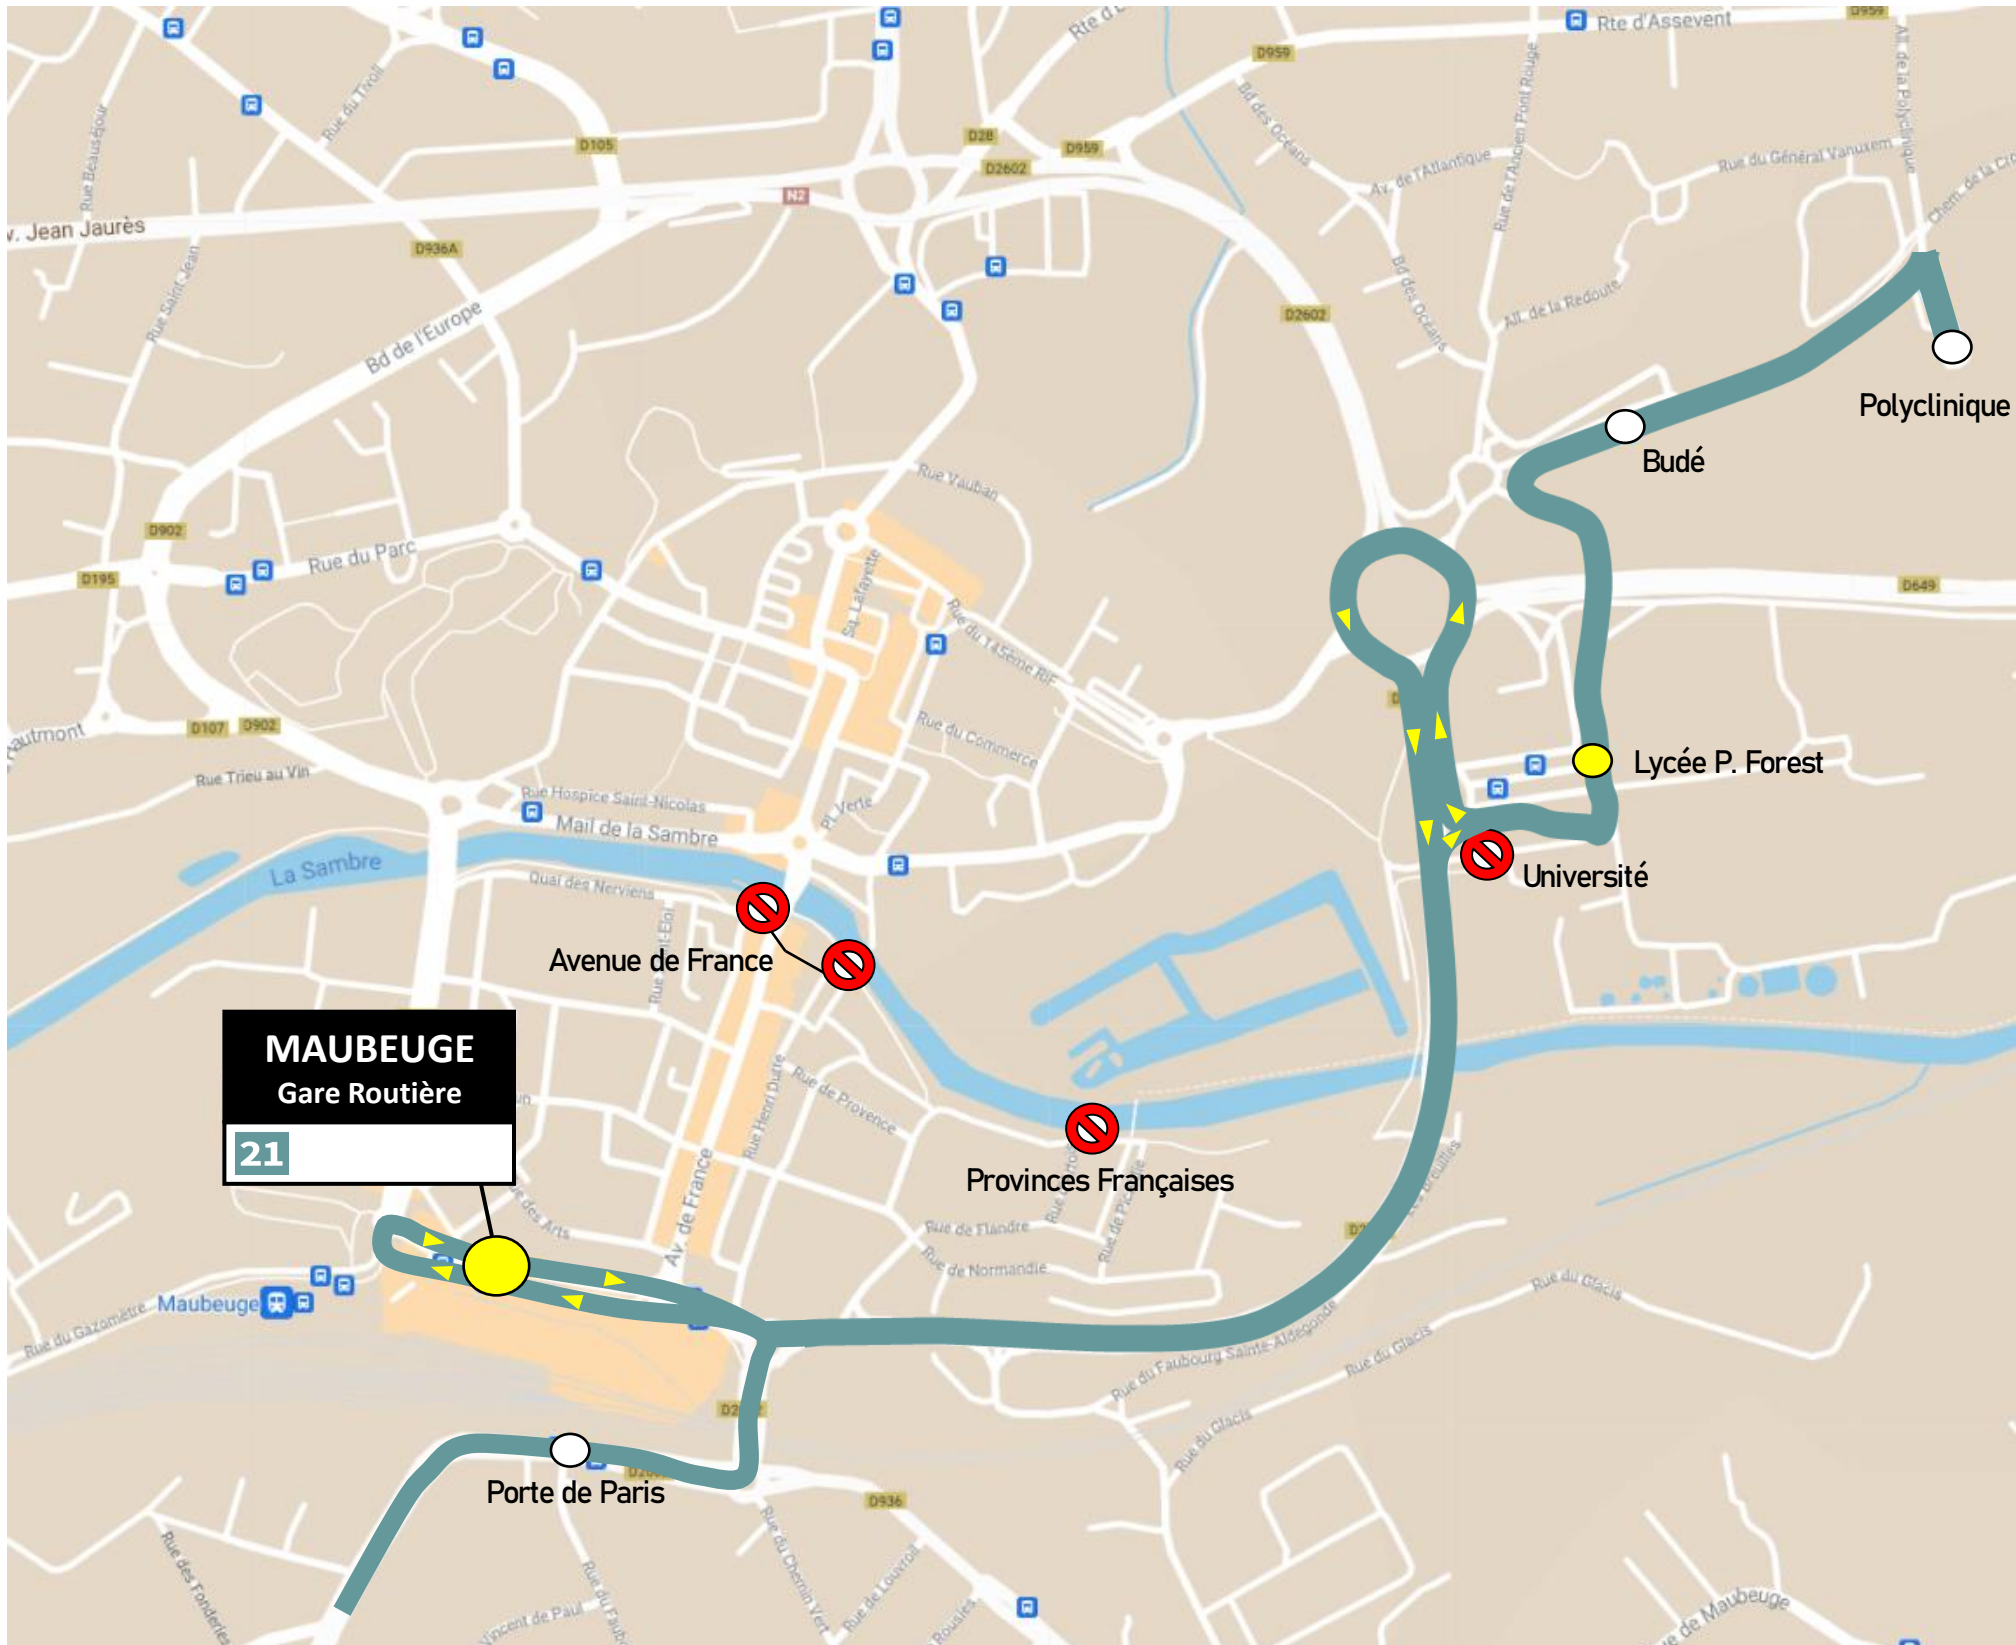

# DEVIATION MAUBEUGE

Du Lundi 30 Août 2021 au Dimanche 14 Novembre 2021

EN RAISON DE : CREATION D'UN RESEAU DE CHALEUR VOIES TCSP

**stibus**

L'APPLI STIBUS

www.stibus.fr

## 21 DANS LES DEUX SENS

[CLIQUER ICI POUR REVENIR AU MENU](#)

**Arrêts non desservis**

- Avenue de France
- Provinces Françaises
- Université

**Arrêts de report**

- Université > Lycée P. Forest
- Avenue de France > Gare SNCF

# DEVIATION MAUBEUGE

Du Lundi 30 Août 2021 au Dimanche 14 Novembre 2021

EN RAISON DE : CREATION D'UN RESEAU DE CHALEUR VOIES TCSP

**stibus**

L'APPLI STIBUS

www.stibus.fr

**24** DANS LES DEUX SENS

[CLIQUER ICI POUR REVENIR AU MENU](#)