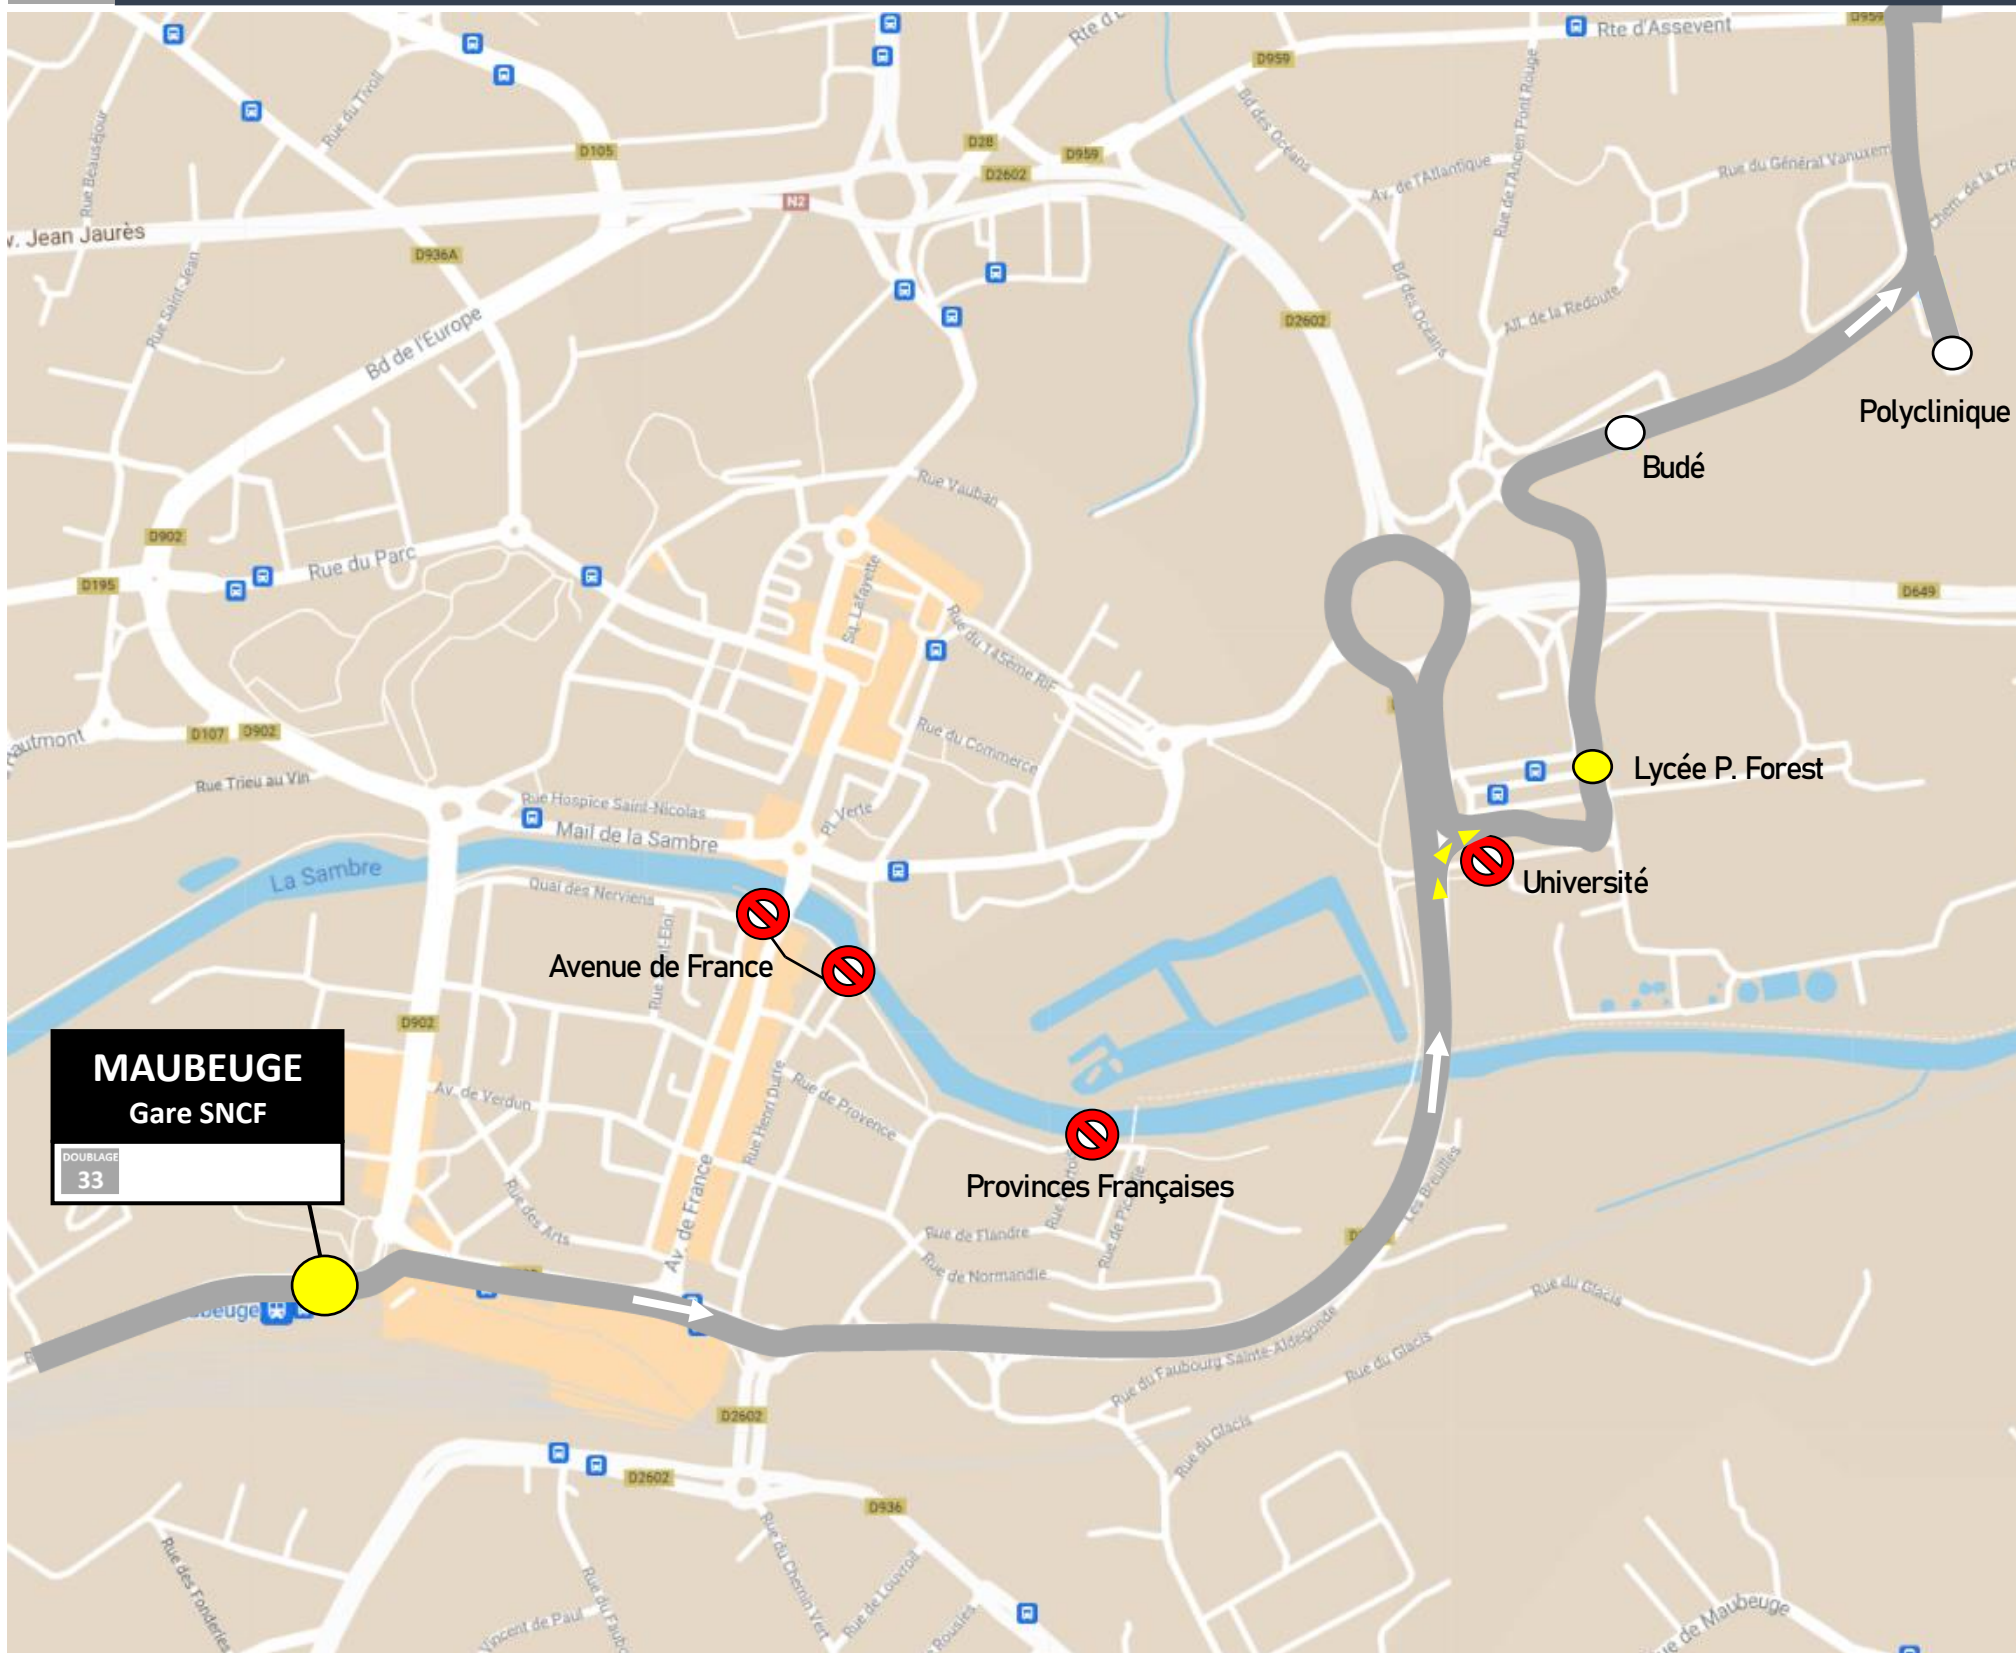

# DEVIATION MAUBEUGE

Du Lundi 30 Août 2021 au Dimanche 14 Novembre 2021

EN RAISON DE : CREATION D'UN RESEAU DE CHALEUR VOIES TCSP

**stibus**

L'APPLI STIBUS  
www.stibus.fr

DOUBLAGE

33

[CLIQUER ICI POUR REVENIR AU MENU](#)

**MAUBEUGE**  
Gare SNCF

DOUBLAGE  
33

**Arrêts non desservis**

- Avenue de France
- Provinces Françaises
- Université

**Arrêts de report**

- Université > Lycée P. Forest
- Avenue de France > Gare SNCF

**UNE QUESTION**