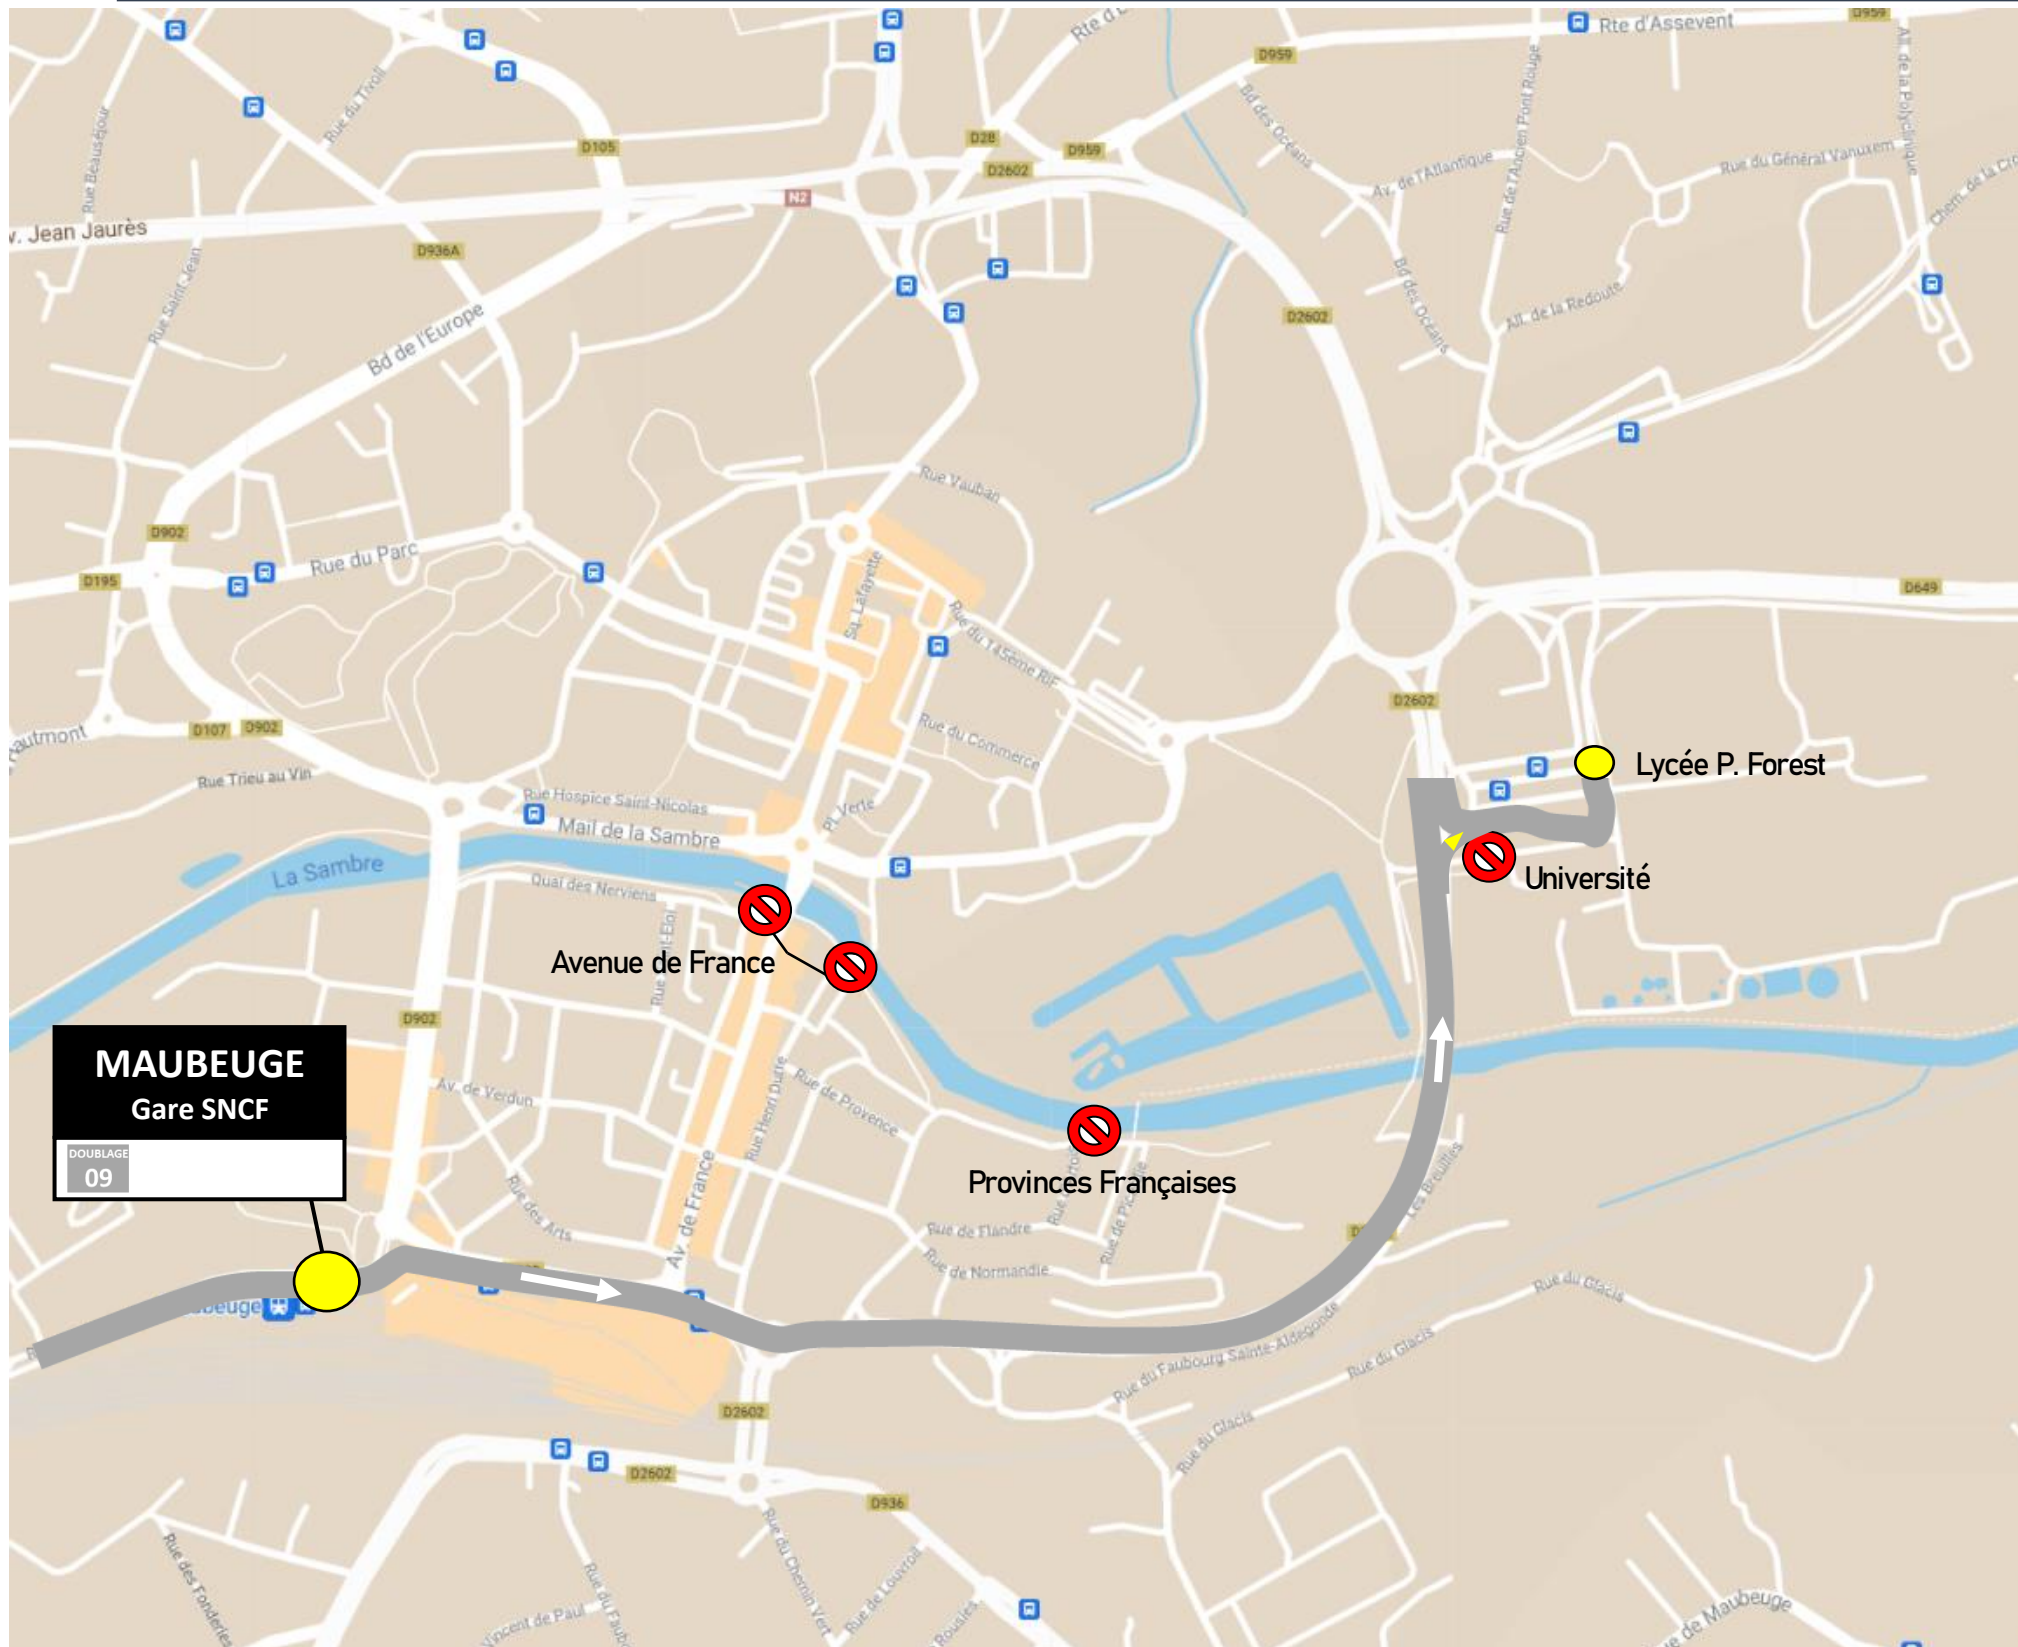

# DEVIATION MAUBEUGE

Du Lundi 30 Août 2021 au Dimanche 14 Novembre 2021

EN RAISON DE : CREATION D'UN RESEAU DE CHALEUR VOIES TCSP

**stibus**

L'APPLI STIBUS

www.stibus.fr

DOUBLAGE

09

### Arrêts non desservis

- Avenue de France
- Provinces Françaises
- Université