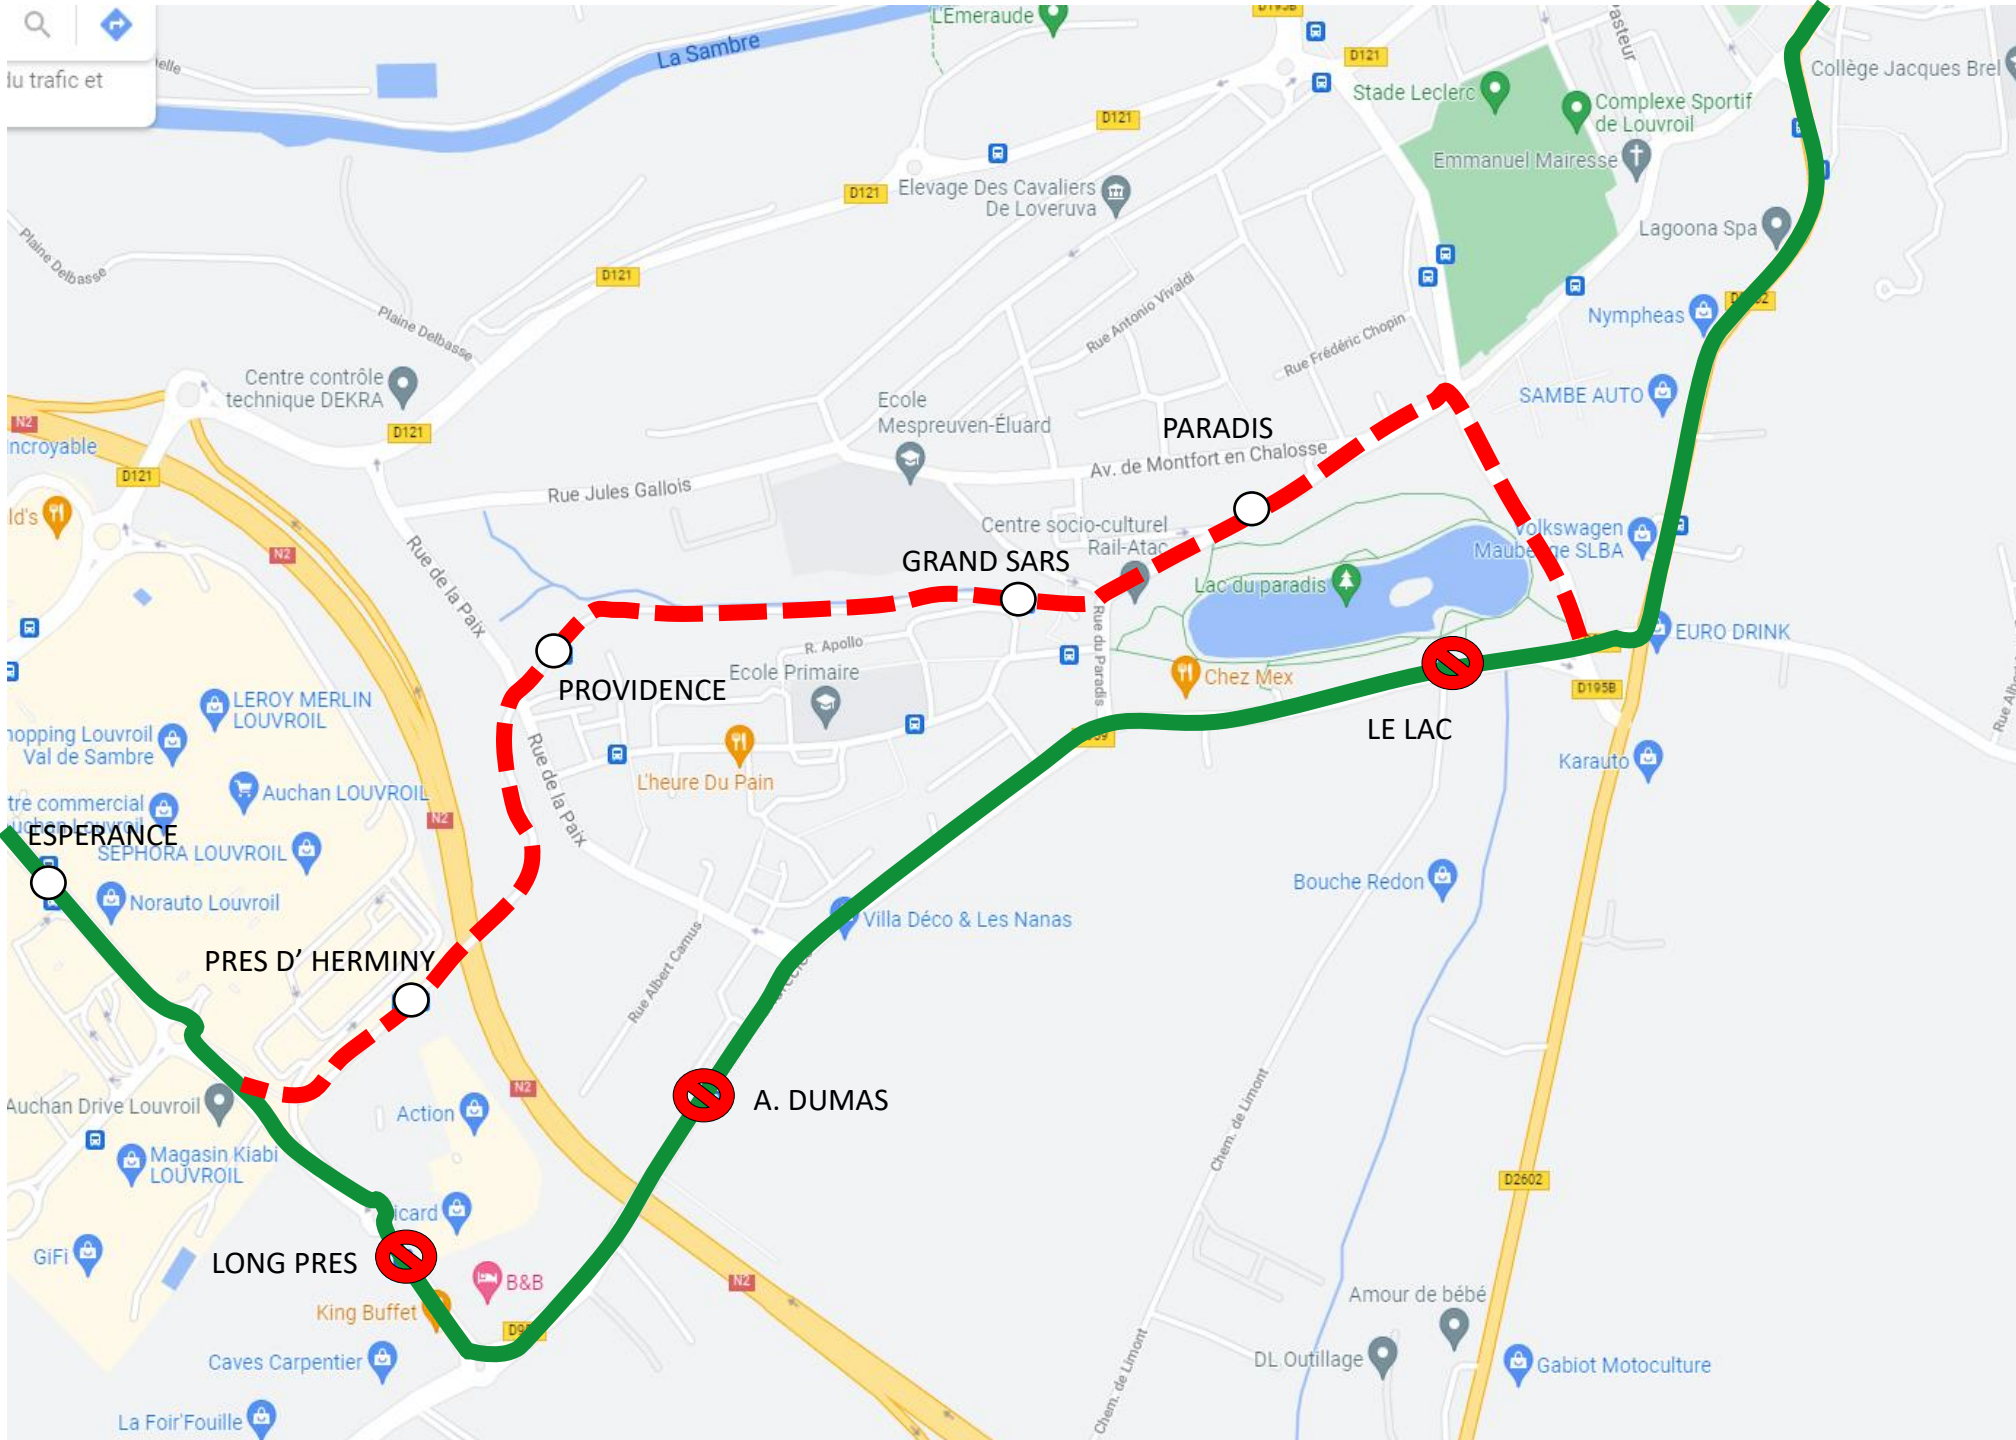

DEVIATION LOUVROIL

Du Lundi 11 Octobre 2021 au Vendredi 15 Octobre

EN RAISON DE : REFECTION DE CHAUSSE Route de Landrecies

stibus

L'APPLI STIBUS

www.stibus.fr

C

Vers LOUVROIL
Vers MAUBEUGE

CLIQUEZ ICI POUR VOIR LA DEVIATION

DB 11

CLIQUEZ ICI POUR VOIR LA DEVIATION

UNE QUESTION

 0 800 00 49 45

 NOUS CONTACTER PAR MAIL

DEVIATION LOUVROIL

Du Lundi 11 Octobre 2021 au Vendredi 15 Octobre

EN RAISON DE : REFECTION DE CHAUSSE Route de Landrecies

stibus

L'APPLI STIBUS

www.stibus.fr

Aller/Retour

CLIQUEZ ICI POUR REVENIR AU MENU

Arrêts non desservis

- Le Lac
- A. Dumas
- Long Prés

Arrêts de report

- Le Lac => Paradis
- A. Dumas => Prés d' Herminy
- Long Prés => Prés d' Herminy

ITINERAIRE EN DEVIATION

ITINERAIRE NORMAL

UNE QUESTION ?

0 800 00 49 45

NOUS CONTACTER PAR MAIL

DEVIATION LOUVROIL