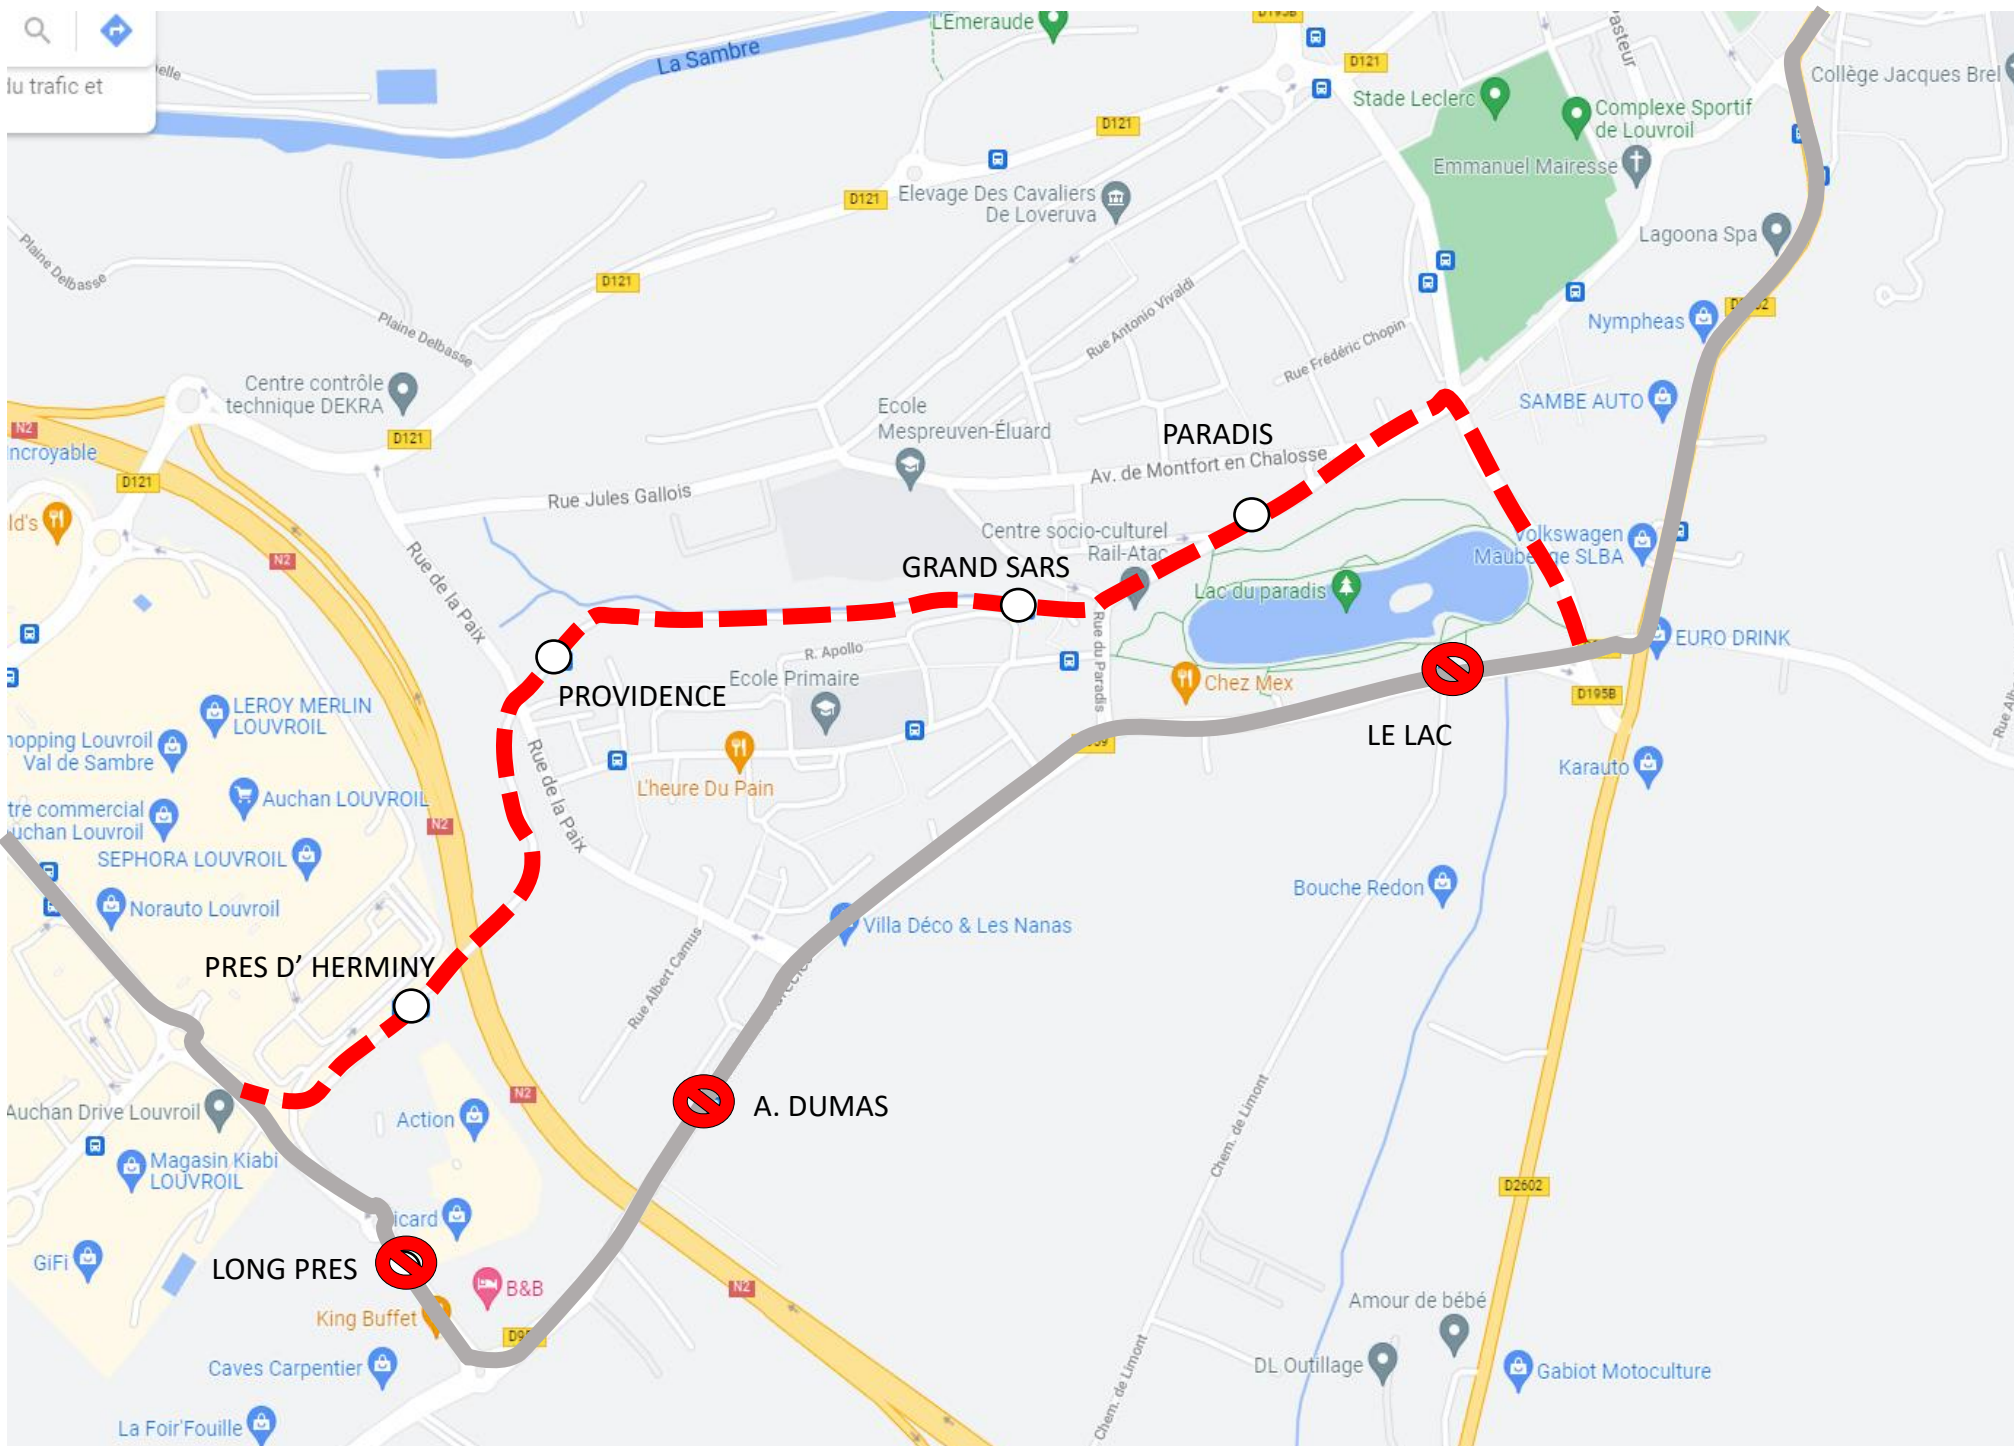

DEVIATION LOUVROIL

Du Lundi 11 Octobre 2021 au Vendredi 15 Octobre

EN RAISON DE : REFECTION DE CHAUSSE Route de Landrecies

stibus

L'APPLI STIBUS

www.stibus.fr

C

Vers LOUVROIL
Vers MAUBEUGE

CLIQUEZ ICI POUR VOIR LA DEVIATION

DB 11

CLIQUEZ ICI POUR VOIR LA DEVIATION

UNE QUESTION

 0 800 00 49 45

 NOUS CONTACTER PAR MAIL

DEVIATION LOUVROIL

Du Lundi 11 Octobre 2021 au Vendredi 15 Octobre

Arrêts de report

- Le Lac => Paradis
- A. Dumas => Prés d' Herminy
- Long Prés => Prés d' Herminy

ITINERAIRE EN DEVIATION

ITINERAIRE NORMAL

UNE QUESTION ?

0 800 00 49 45

NOUS CONTACTER PAR MAIL

DEVIATION LOUVROIL

Du Lundi 11 Octobre 2021 au Vendredi 15 Octobre

EN RAISON DE : REFECTION DE CHAUSSE Route de Landrecies

stibus

L'APPLI STIBUS
www.stibus.fr

DB 11

[CLIQUER ICI POUR REVENIR AU MENU](#)

Arrêts non desservis

- Le Lac
- A. Dumas
- Long Prés