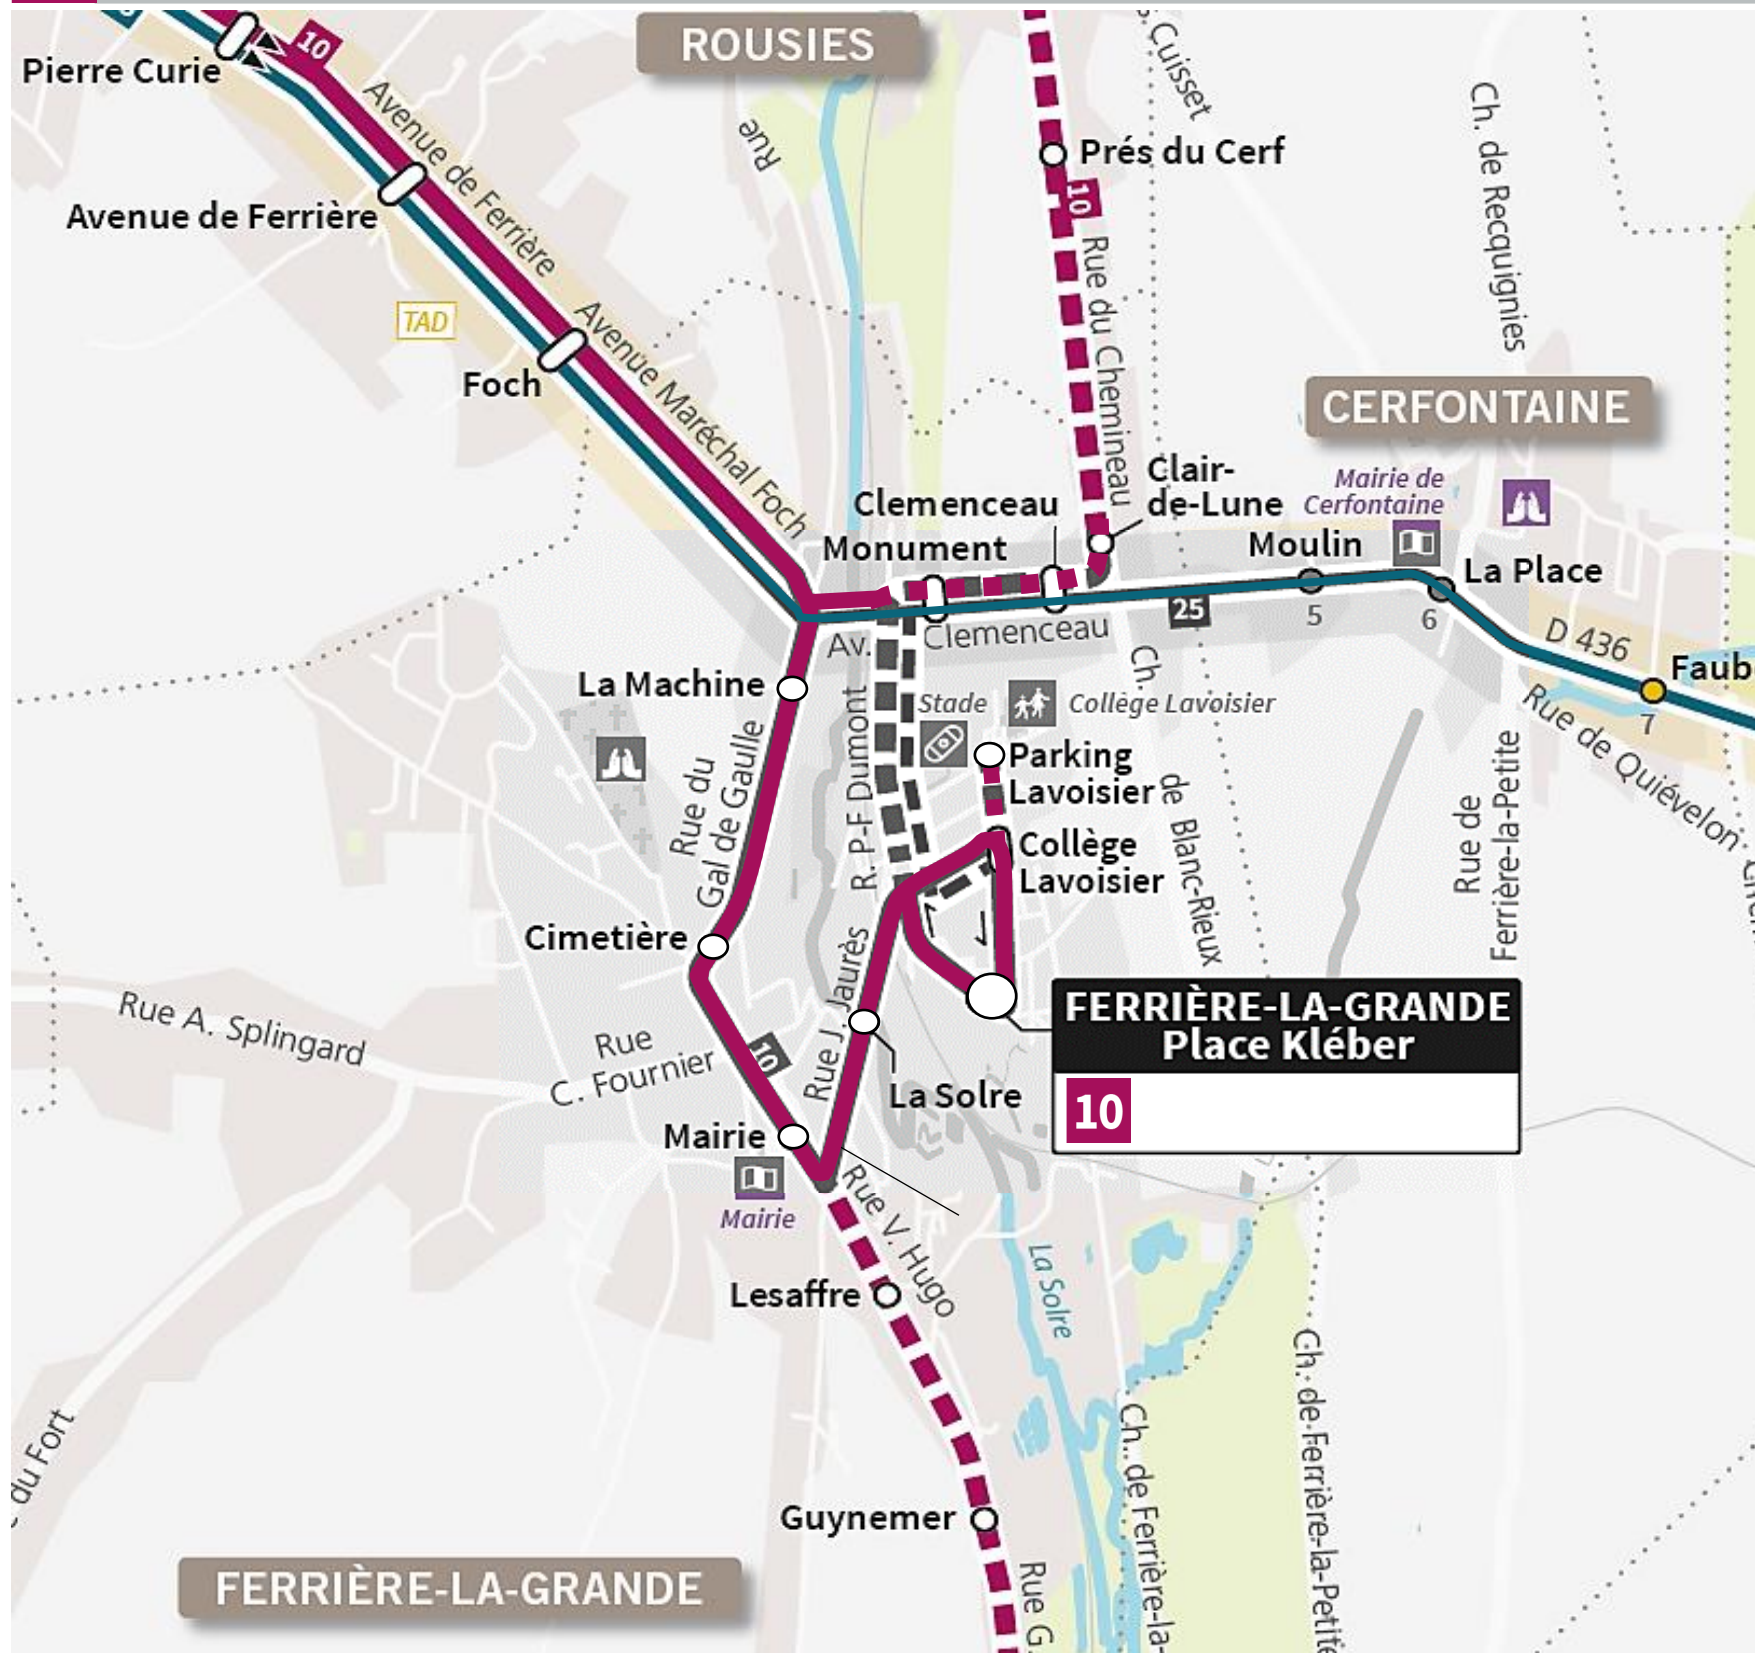

DEVIATION FERRIERE LA GRANDE

Du Mardi 29 Septembre au Vendredi 30 Octobre 2020

EN RAISON DE : TRAVAUX RUE DUMONT

L'APPLI STIBUS
www.stibus.fr

CLIQUER SUR LA LIGNE POUR VOIR LA DEVIATION

10

DB17

DB34

DB74

stibus

DEVIATION FERRIERE LA GRANDE

Du Mardi 29 Septembre au Vendredi 30 Octobre 2020

EN RAISON DE : TRAVAUX RUE DUMONT

L'APPLI STIBUS
www.stibus.fr

10 Vers Mairie Rousies / Venant de Mairie Rousies

DEVIATION FERRIERE LA GRANDE

Du Mardi 29 Septembre au Vendredi 30 Octobre 2020

EN RAISON DE : TRAVAUX RUE DUMONT

L'APPLI STIBUS
www.stibus.fr

25 Vers Mairie Rousies / Venant de Mairie Rousies

DEVIATION FERRIERE LA GRANDE

Du Mardi 29 Septembre au Vendredi 30 Octobre 2020

EN RAISON DE : TRAVAUX RUE DUMONT

L'APPLI STIBUS
www.stibus.fr

DB17

DEVIATION FERRIERE LA GRANDE

Du Mardi 29 Septembre au Vendredi 30 Octobre 2020

EN RAISON DE : TRAVAUX RUE DUMONT

L'APPLI STIBUS

www.stibus.fr