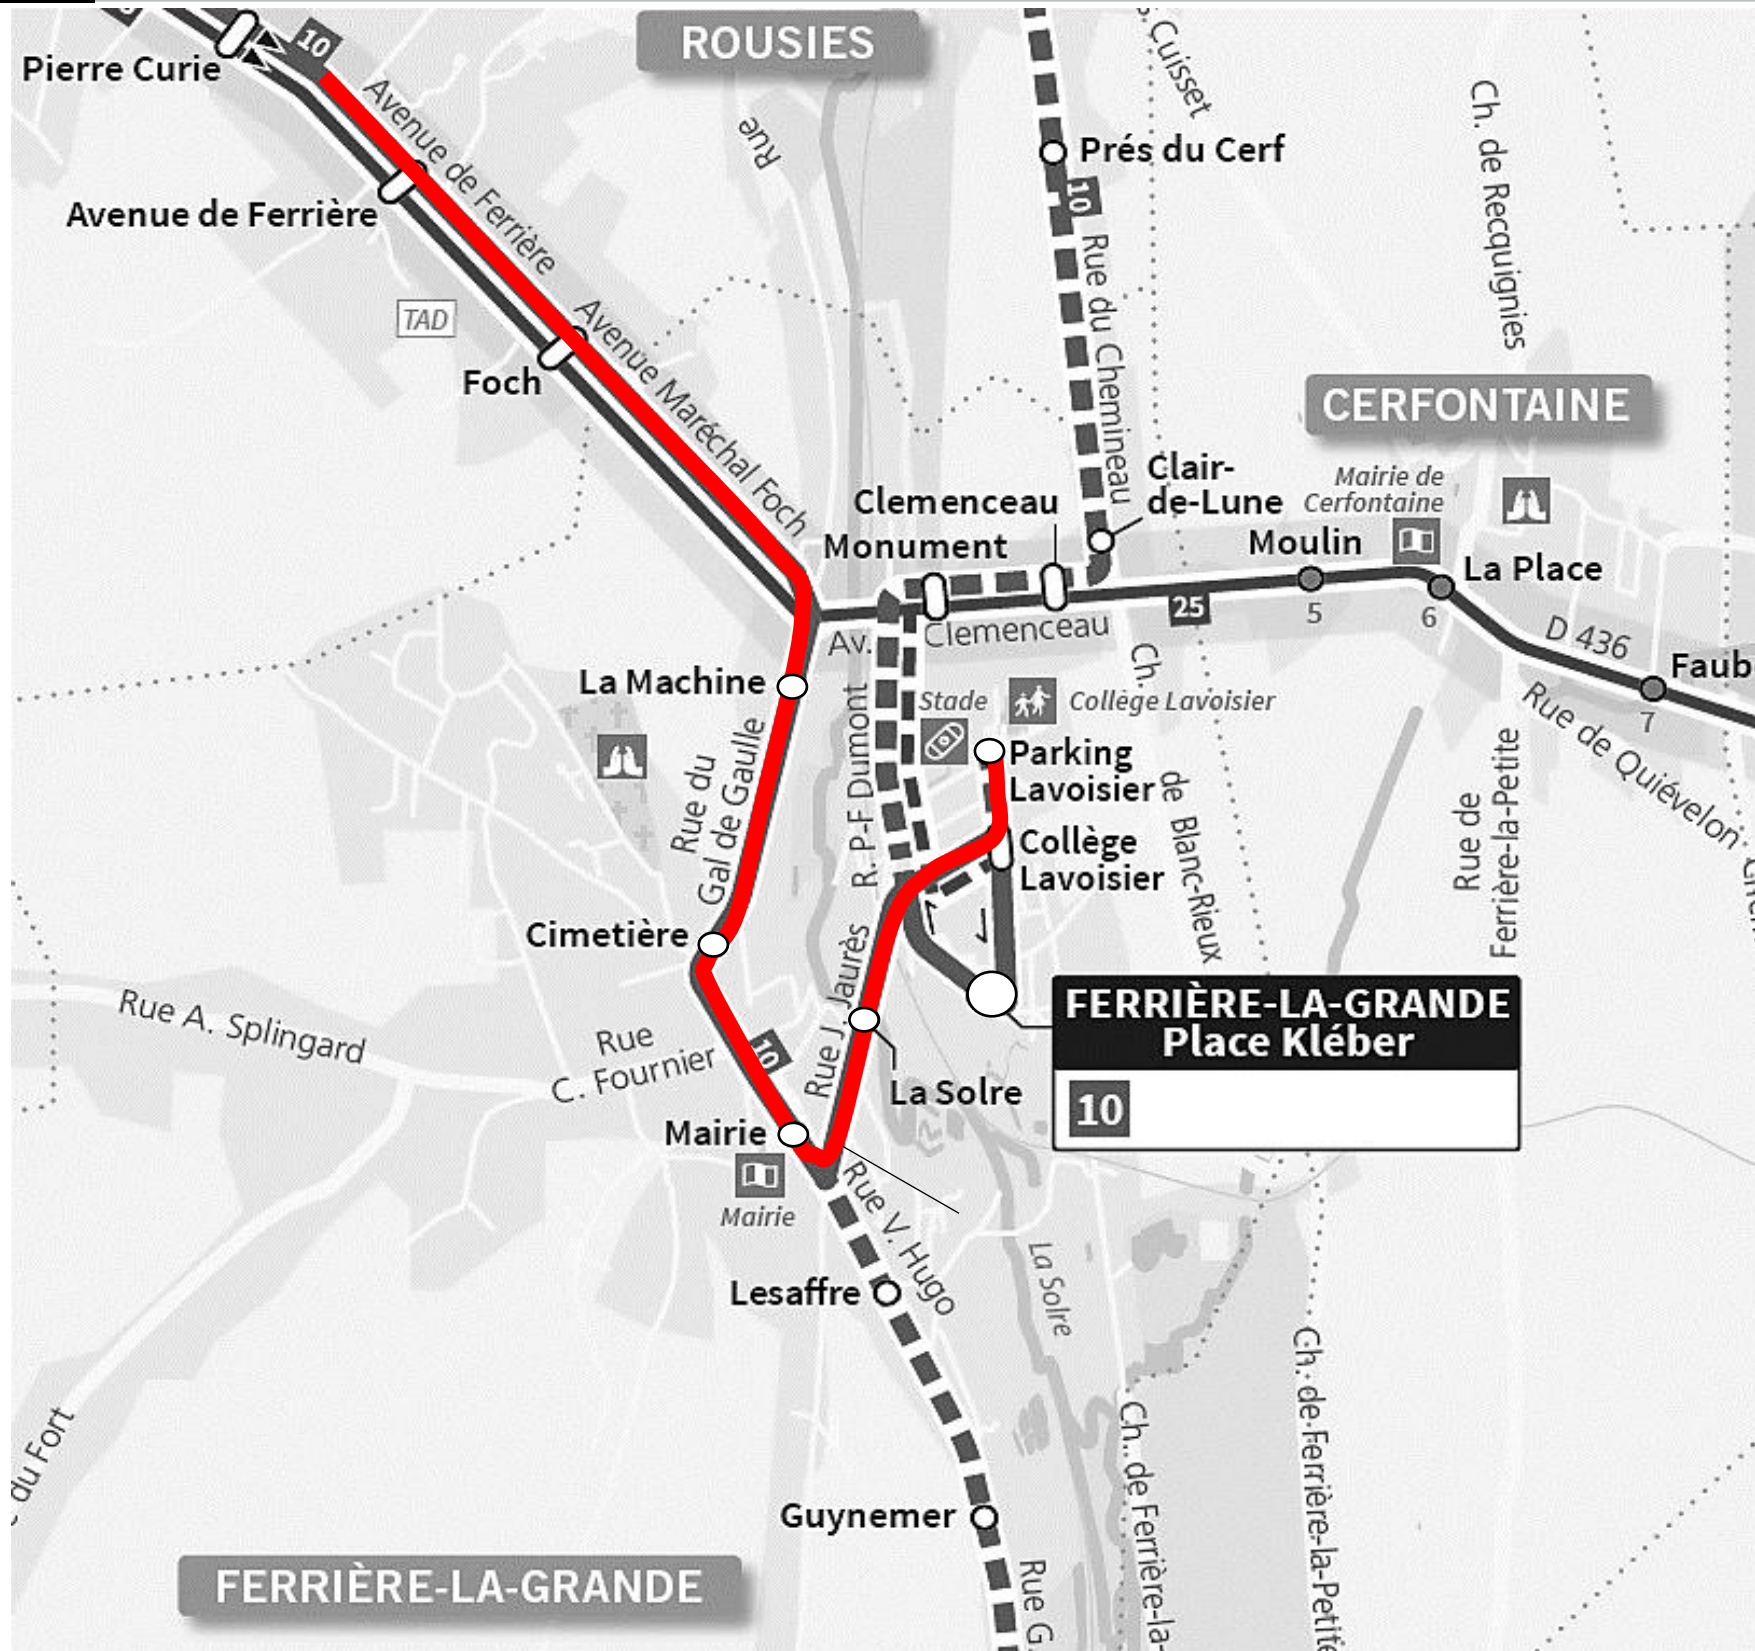

DEVIATION FERRIERE LA GRANDE

Du Mardi 29 Septembre au Vendredi 30 Octobre 2020

EN RAISON DE : TRAVAUX RUE DUMONT

L'APPLI STIBUS
www.stibus.fr

CLIQUER SUR LA LIGNE POUR VOIR LA DEVIATION

10

DB17

DB34

DB74

stibus

DEVIATION FERRIERE LA GRANDE

Du Mardi 29 Septembre au Vendredi 30 Octobre 2020

EN RAISON DE : TRAVAUX RUE DUMONT

L'APPLI STIBUS
www.stibus.fr

10 Vers Mairie Rousies / Venant de Mairie Rousies

DEVIATION FERRIERE LA GRANDE

Du Mardi 29 Septembre au Vendredi 30 Octobre 2020

EN RAISON DE : TRAVAUX RUE DUMONT

L'APPLI STIBUS
www.stibus.fr

25 Vers Mairie Rousies / Venant de Mairie Rousies

DEVIATION FERRIERE LA GRANDE

Du Mardi 29 Septembre au Vendredi 30 Octobre 2020

EN RAISON DE : TRAVAUX RUE DUMONT

L'APPLI STIBUS
www.stibus.fr

DB17

DEVIATION FERRIERE LA GRANDE

Du Mardi 29 Septembre au Vendredi 30 Octobre 2020

EN RAISON DE : TRAVAUX RUE DUMONT

L'APPLI STIBUS

www.stibus.fr