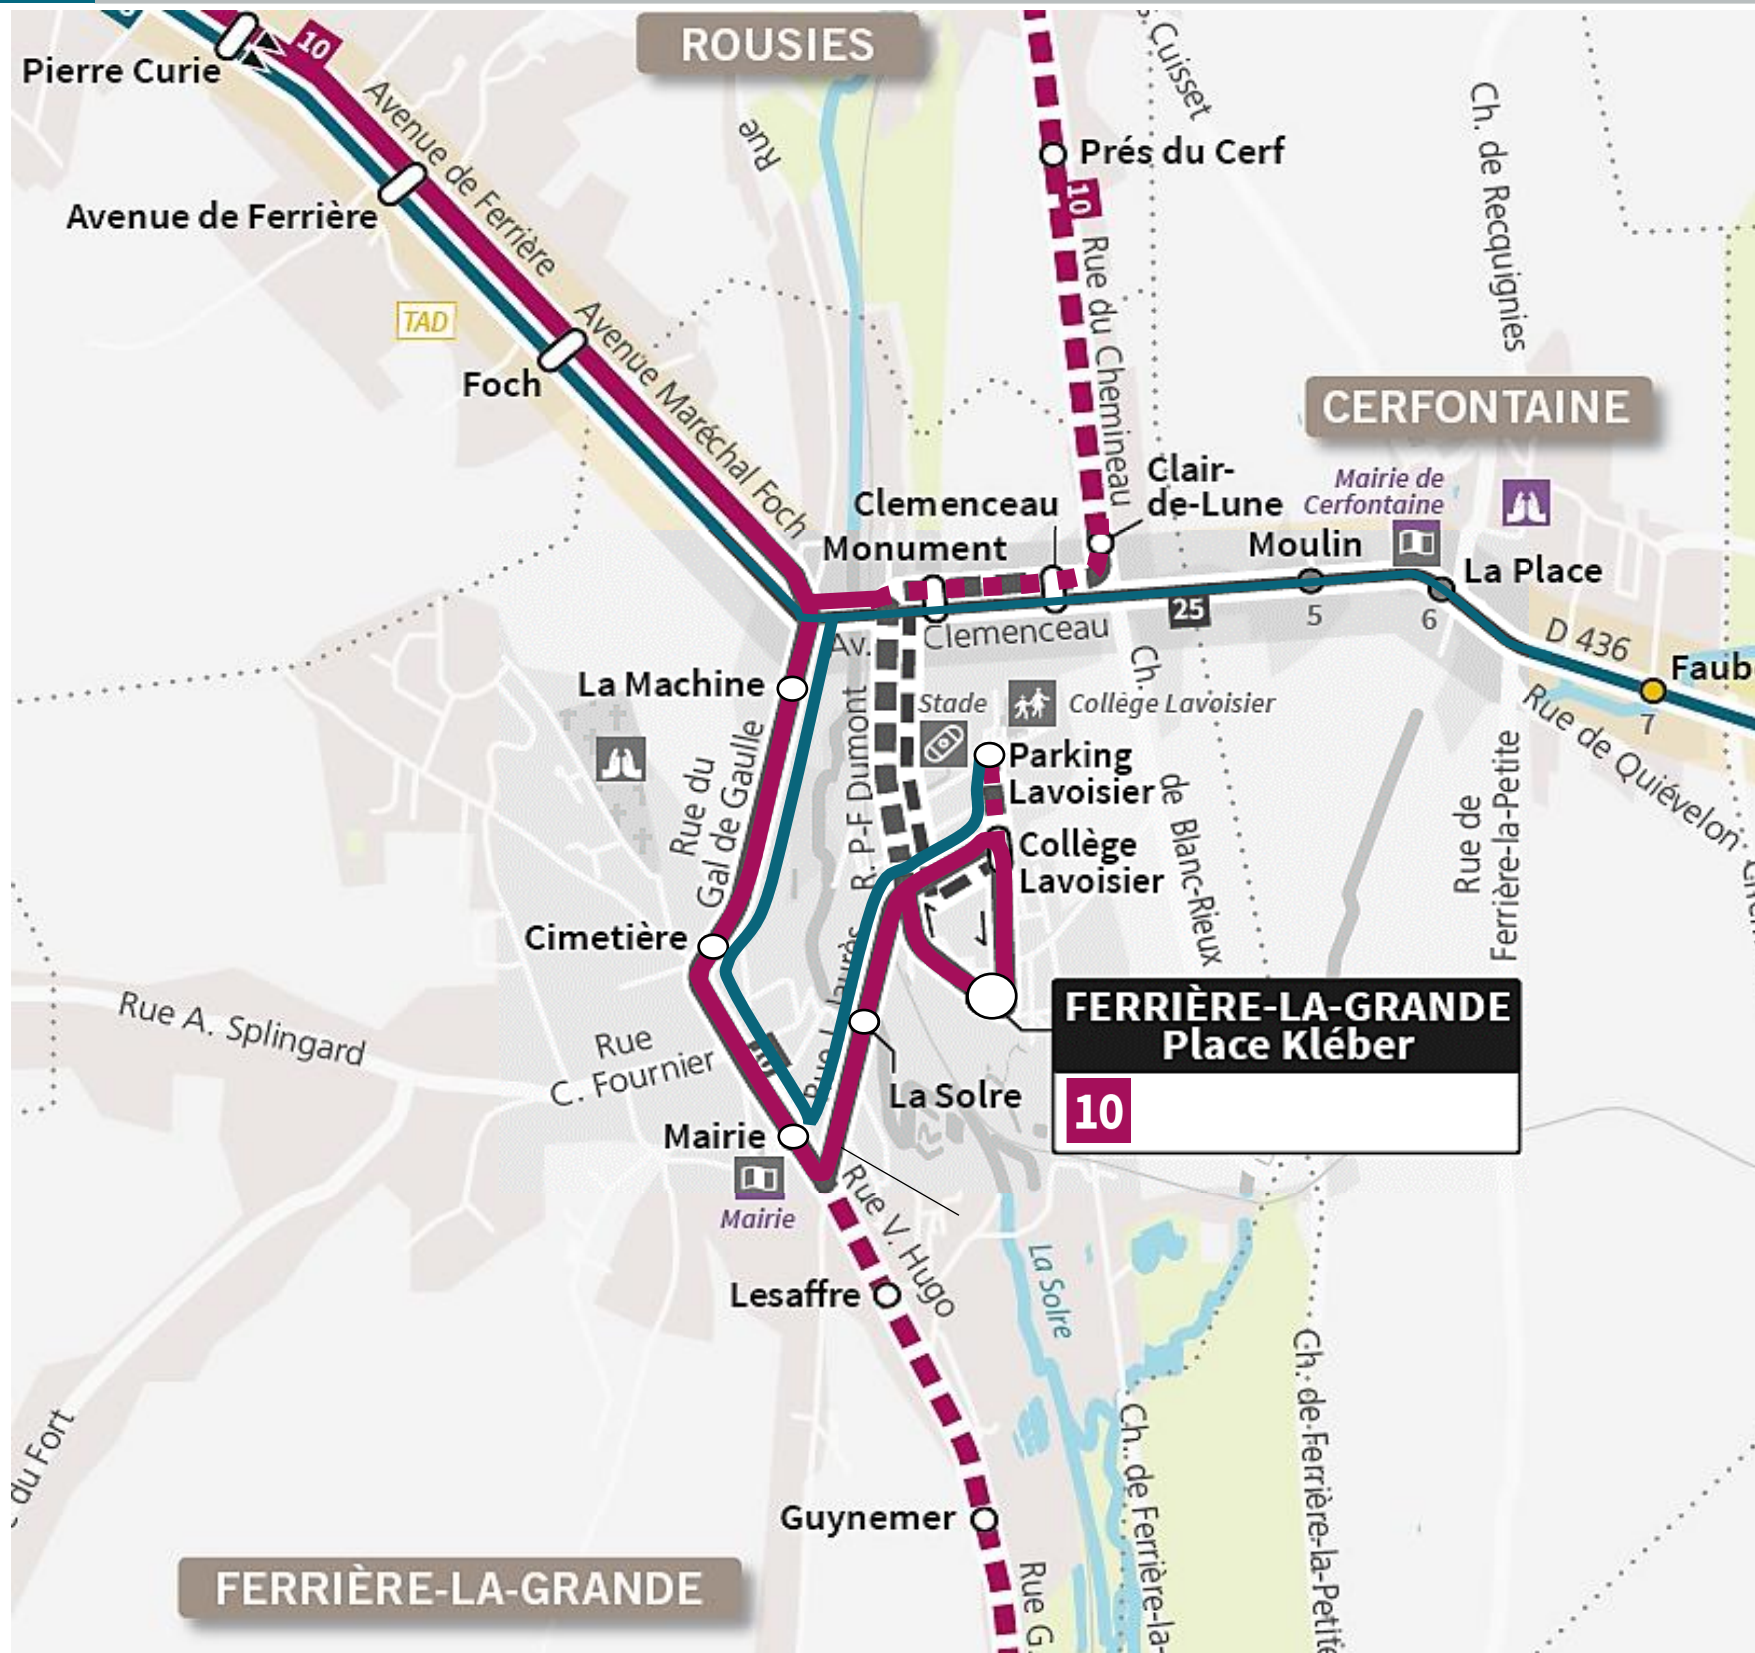

DEVIATION FERRIERE LA GRANDE

Du Mardi 29 Septembre au Vendredi 30 Octobre 2020

EN RAISON DE : TRAVAUX RUE DUMONT

L'APPLI STIBUS
www.stibus.fr

CLIQUER SUR LA LIGNE POUR VOIR LA DEVIATION

10

DB17

DB34

DB74

stibus

DEVIATION FERRIERE LA GRANDE

Du Mardi 29 Septembre au Vendredi 30 Octobre 2020

EN RAISON DE : TRAVAUX RUE DUMONT

L'APPLI STIBUS
www.stibus.fr

10 Vers Mairie Rousies / Venant de Mairie Rousies

DEVIATION FERRIERE LA GRANDE

Du Mardi 29 Septembre au Vendredi 30 Octobre 2020

EN RAISON DE : TRAVAUX RUE DUMONT

L'APPLI STIBUS
www.stibus.fr

25 Vers Mairie Rousies / Venant de Mairie Rousies

DEVIATION FERRIERE LA GRANDE

Du Mardi 29 Septembre au Vendredi 30 Octobre 2020

EN RAISON DE : TRAVAUX RUE DUMONT

L'APPLI STIBUS
www.stibus.fr

DB17

DEVIATION FERRIERE LA GRANDE

Du Mardi 29 Septembre au Vendredi 30 Octobre 2020

EN RAISON DE : TRAVAUX RUE DUMONT

L'APPLI STIBUS

www.stibus.fr