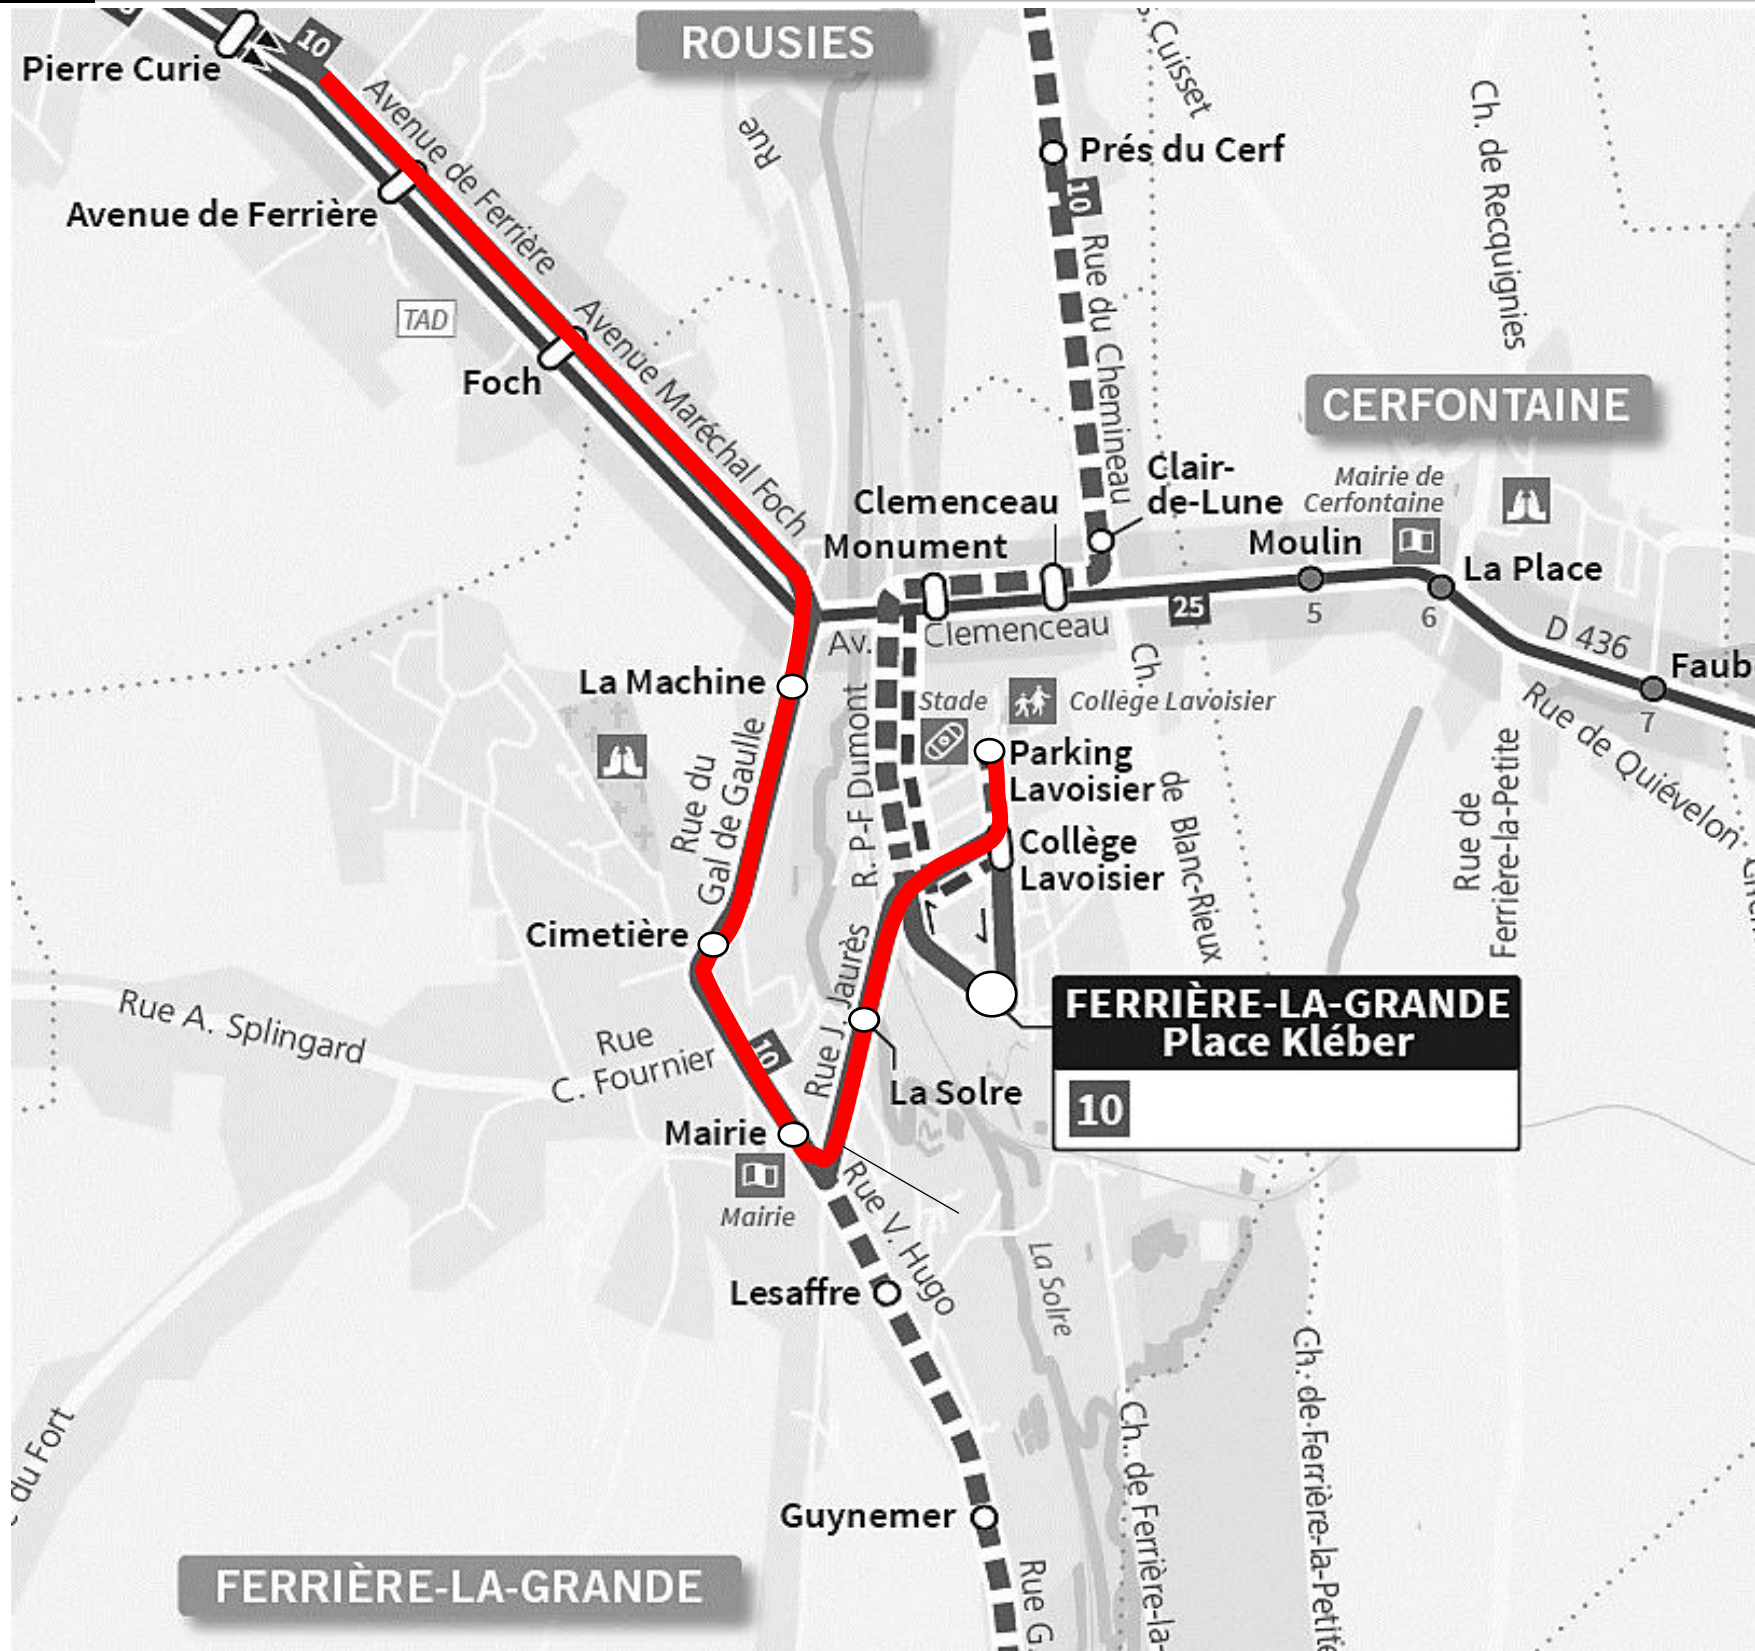

DEVIATION FERRIERE LA GRANDE

Du Mardi 29 Septembre au Vendredi 30 Octobre 2020

EN RAISON DE : TRAVAUX RUE DUMONT

L'APPLI STIBUS
www.stibus.fr

CLIQUER SUR LA LIGNE POUR VOIR LA DEVIATION

10

DB17

DB34

DB74

stibus

DEVIATION FERRIERE LA GRANDE

Du Mardi 29 Septembre au Vendredi 30 Octobre 2020

EN RAISON DE : TRAVAUX RUE DUMONT

L'APPLI STIBUS
www.stibus.fr

10 Vers Mairie Rousies / Venant de Mairie Rousies

DEVIATION FERRIERE LA GRANDE

EN RAISON DE : TRAVAUX RUE DUMONT

L'APPLI STIBUS
www.stibus.fr

DB17

DEVIATION FERRIERE LA GRANDE

Du Mardi 29 Septembre au Vendredi 30 Octobre 2020

EN RAISON DE : TRAVAUX RUE DUMONT

L'APPLI STIBUS

www.stibus.fr

DB34

DEVIATION FERRIERE LA GRANDE

Du Mardi 29 Septembre au Vendredi 30 Octobre 2020

EN RAISON DE : TRAVAUX RUE DUMONT

L'APPLI STIBUS
www.stibus.fr

DB74