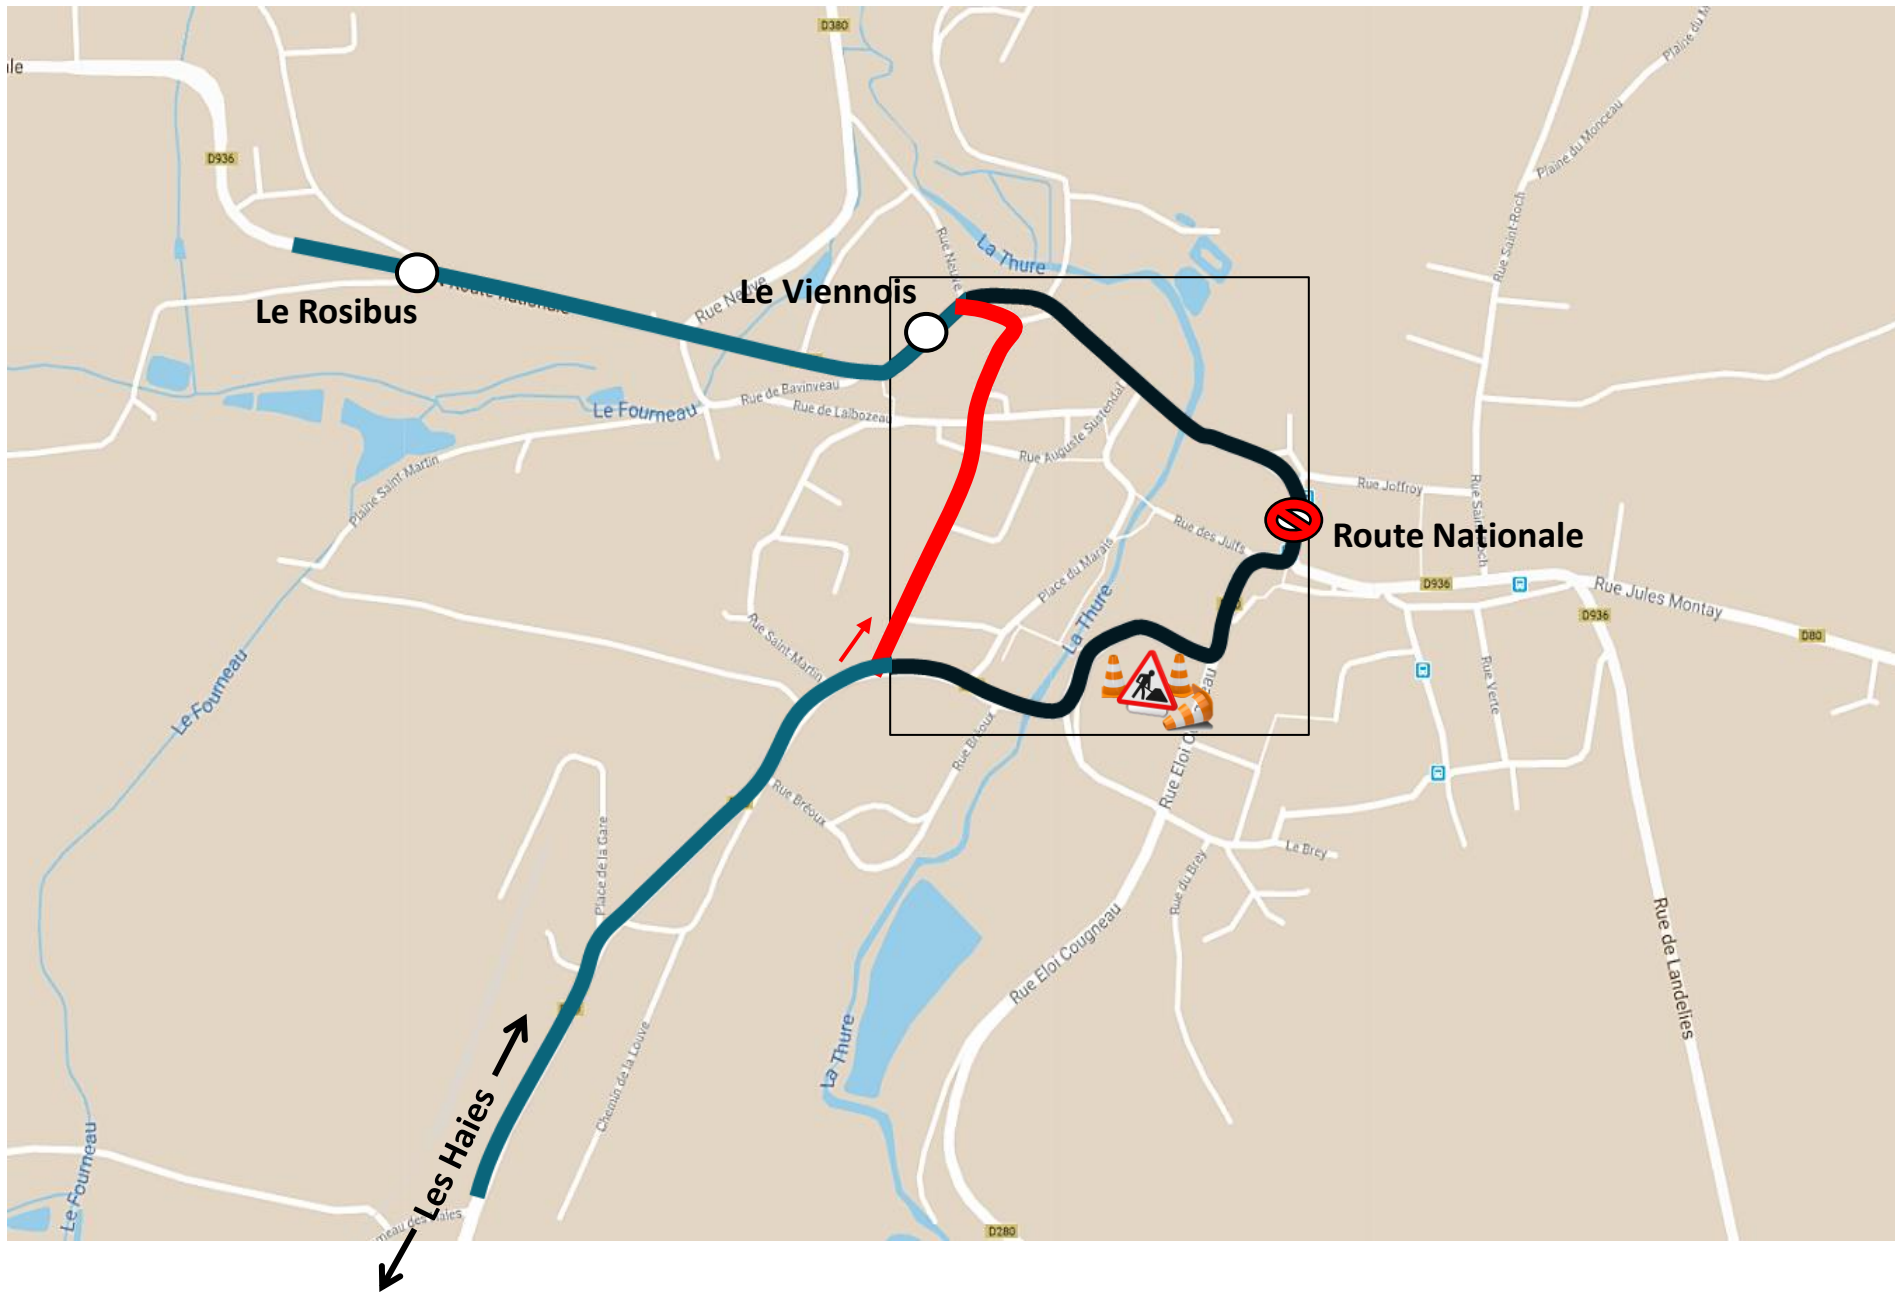

DEVIATION COUSOLRE

Du Mardi 23 Juin 2020 à Indéterminée

L'APPLI STIBUS
www.stibus.fr

EN RAISON DE : TRAVAUX SUR LA D80 VENANT DES HAIES

25 UNIQUEMENT VERS OU EN PROVENANCE DE COUSOLRE LES HAIES

Arrêts non desservis

Route nationale

Arrêts de report

Le Viennois