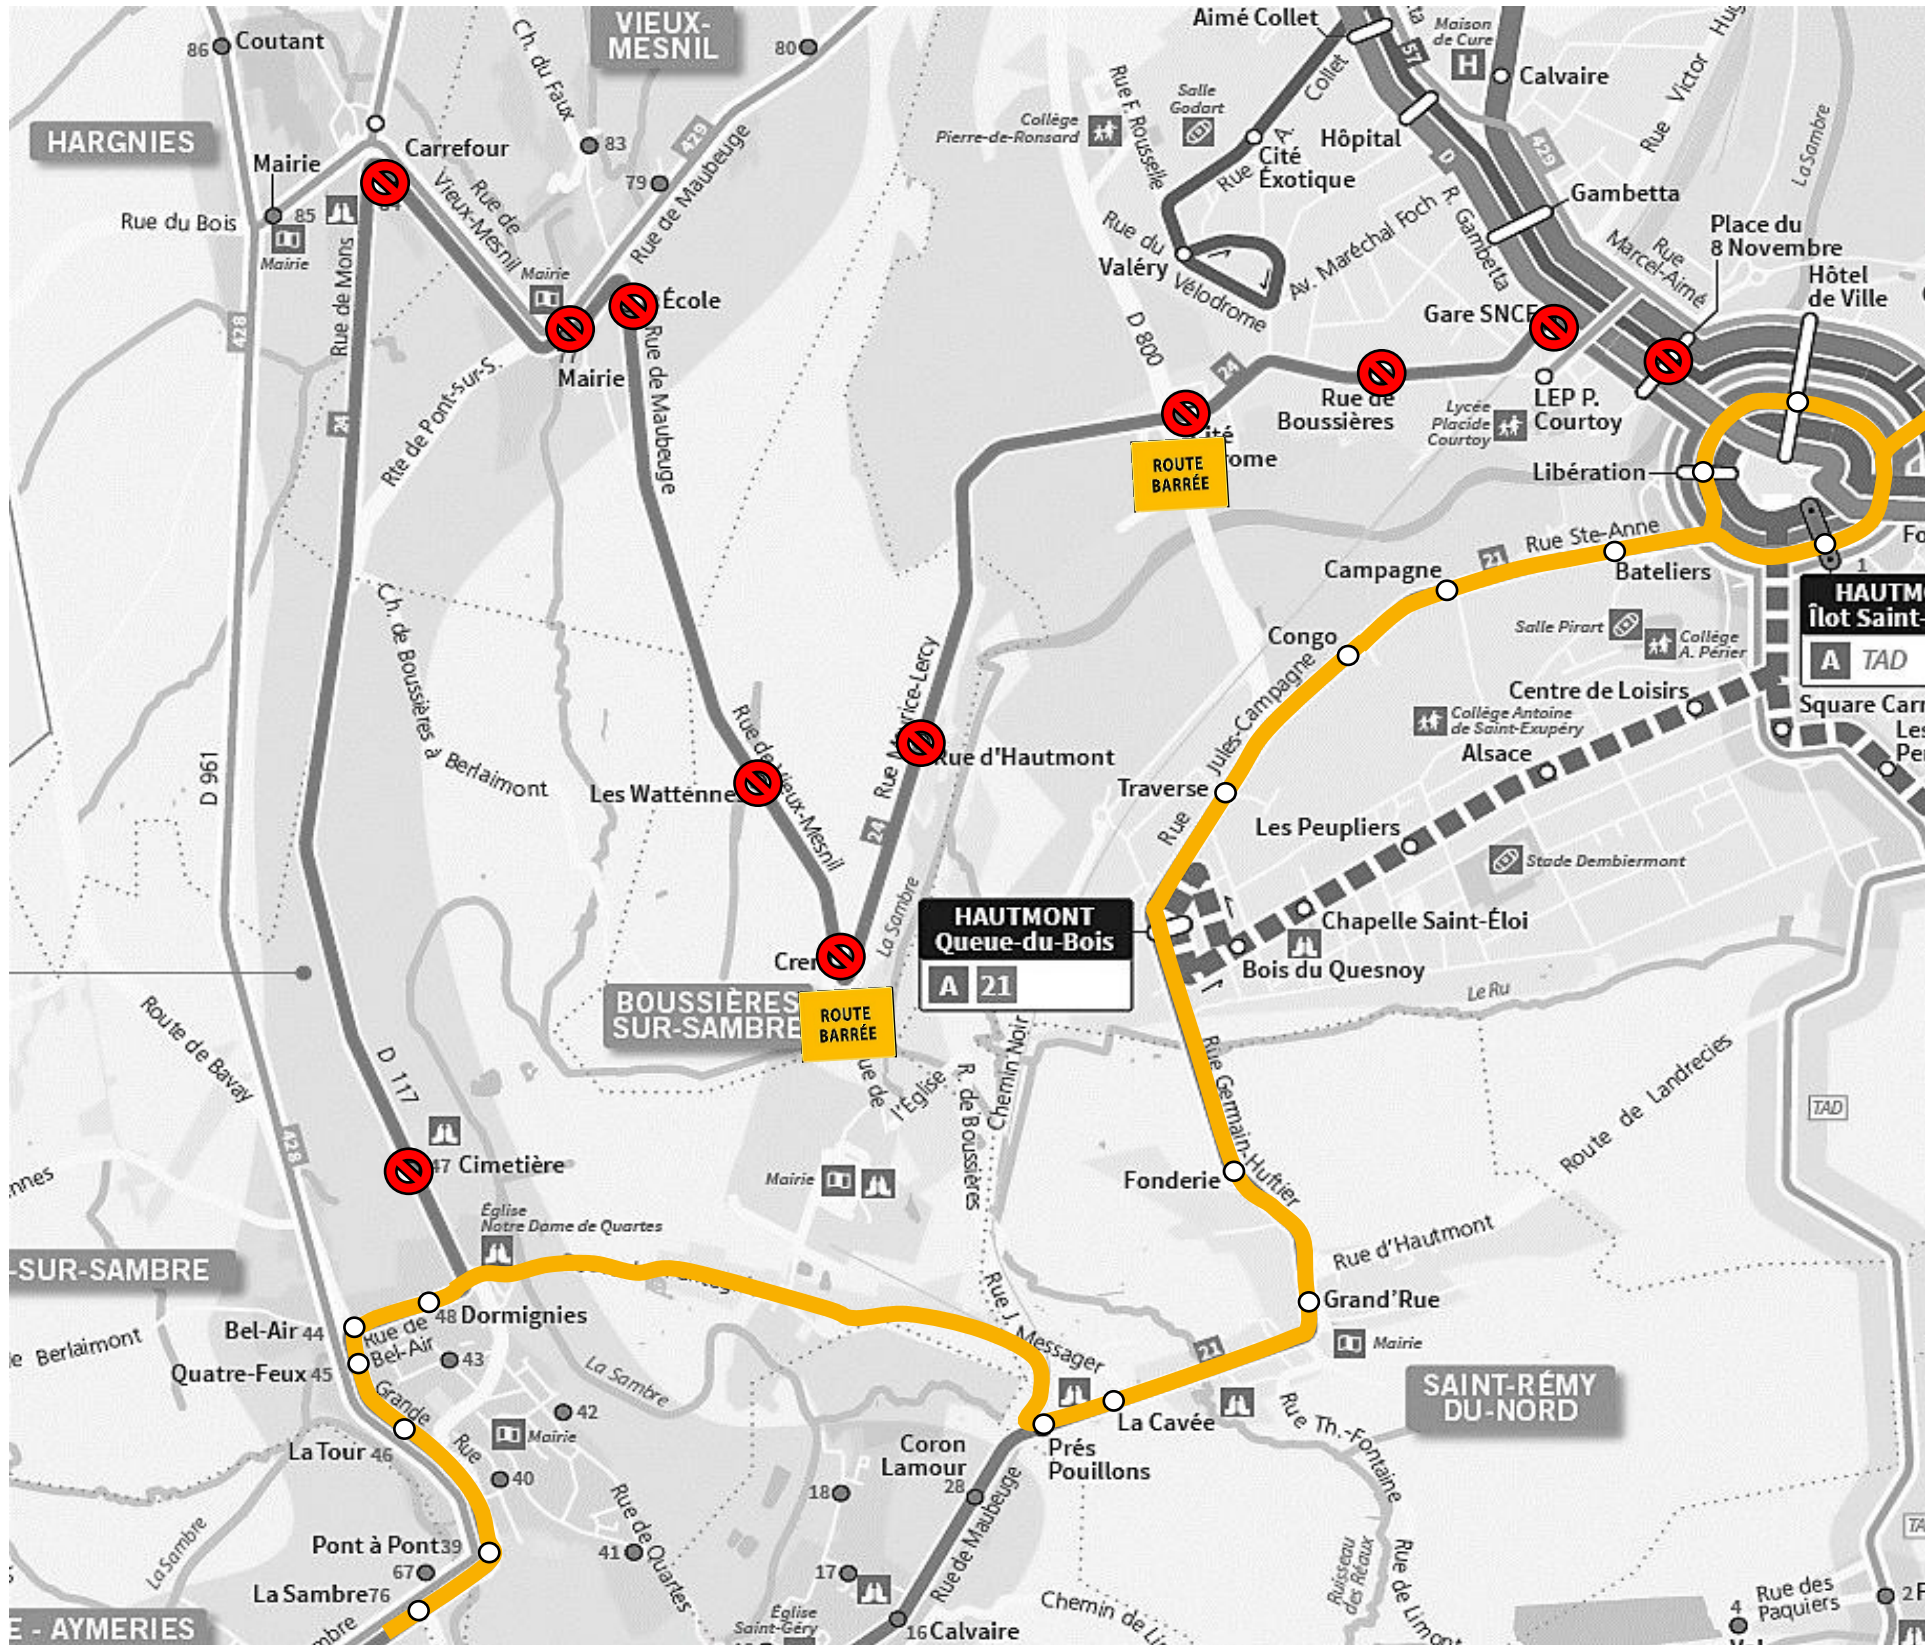

# DEVIATION BOUSSIÈRES - HAUTMONT - NEUF MESNIL

Samedi 24 Juillet 2021 de 12h à Fin de Service

L'APPLI STIBUS

www.stibus.fr

EN RAISON DE : GRAND PRIX CYCLISTE

## 24 DANS LES DEUX SENS

### Arrêts non desservis

- 🚫 Gare SNCF
- 🚫 Rue de Boussières
- 🚫 Cité Dérome
- 🚫 Rue d'Hautmont
- 🚫 Cren
- 🚫 Les Wattennes
- 🚫 Ecole Vieux Mesnil
- 🚫 Mairie Vieux Mesnil
- 🚫 Carrefour
- 🚫 Cimetière Pont s/ Sambre