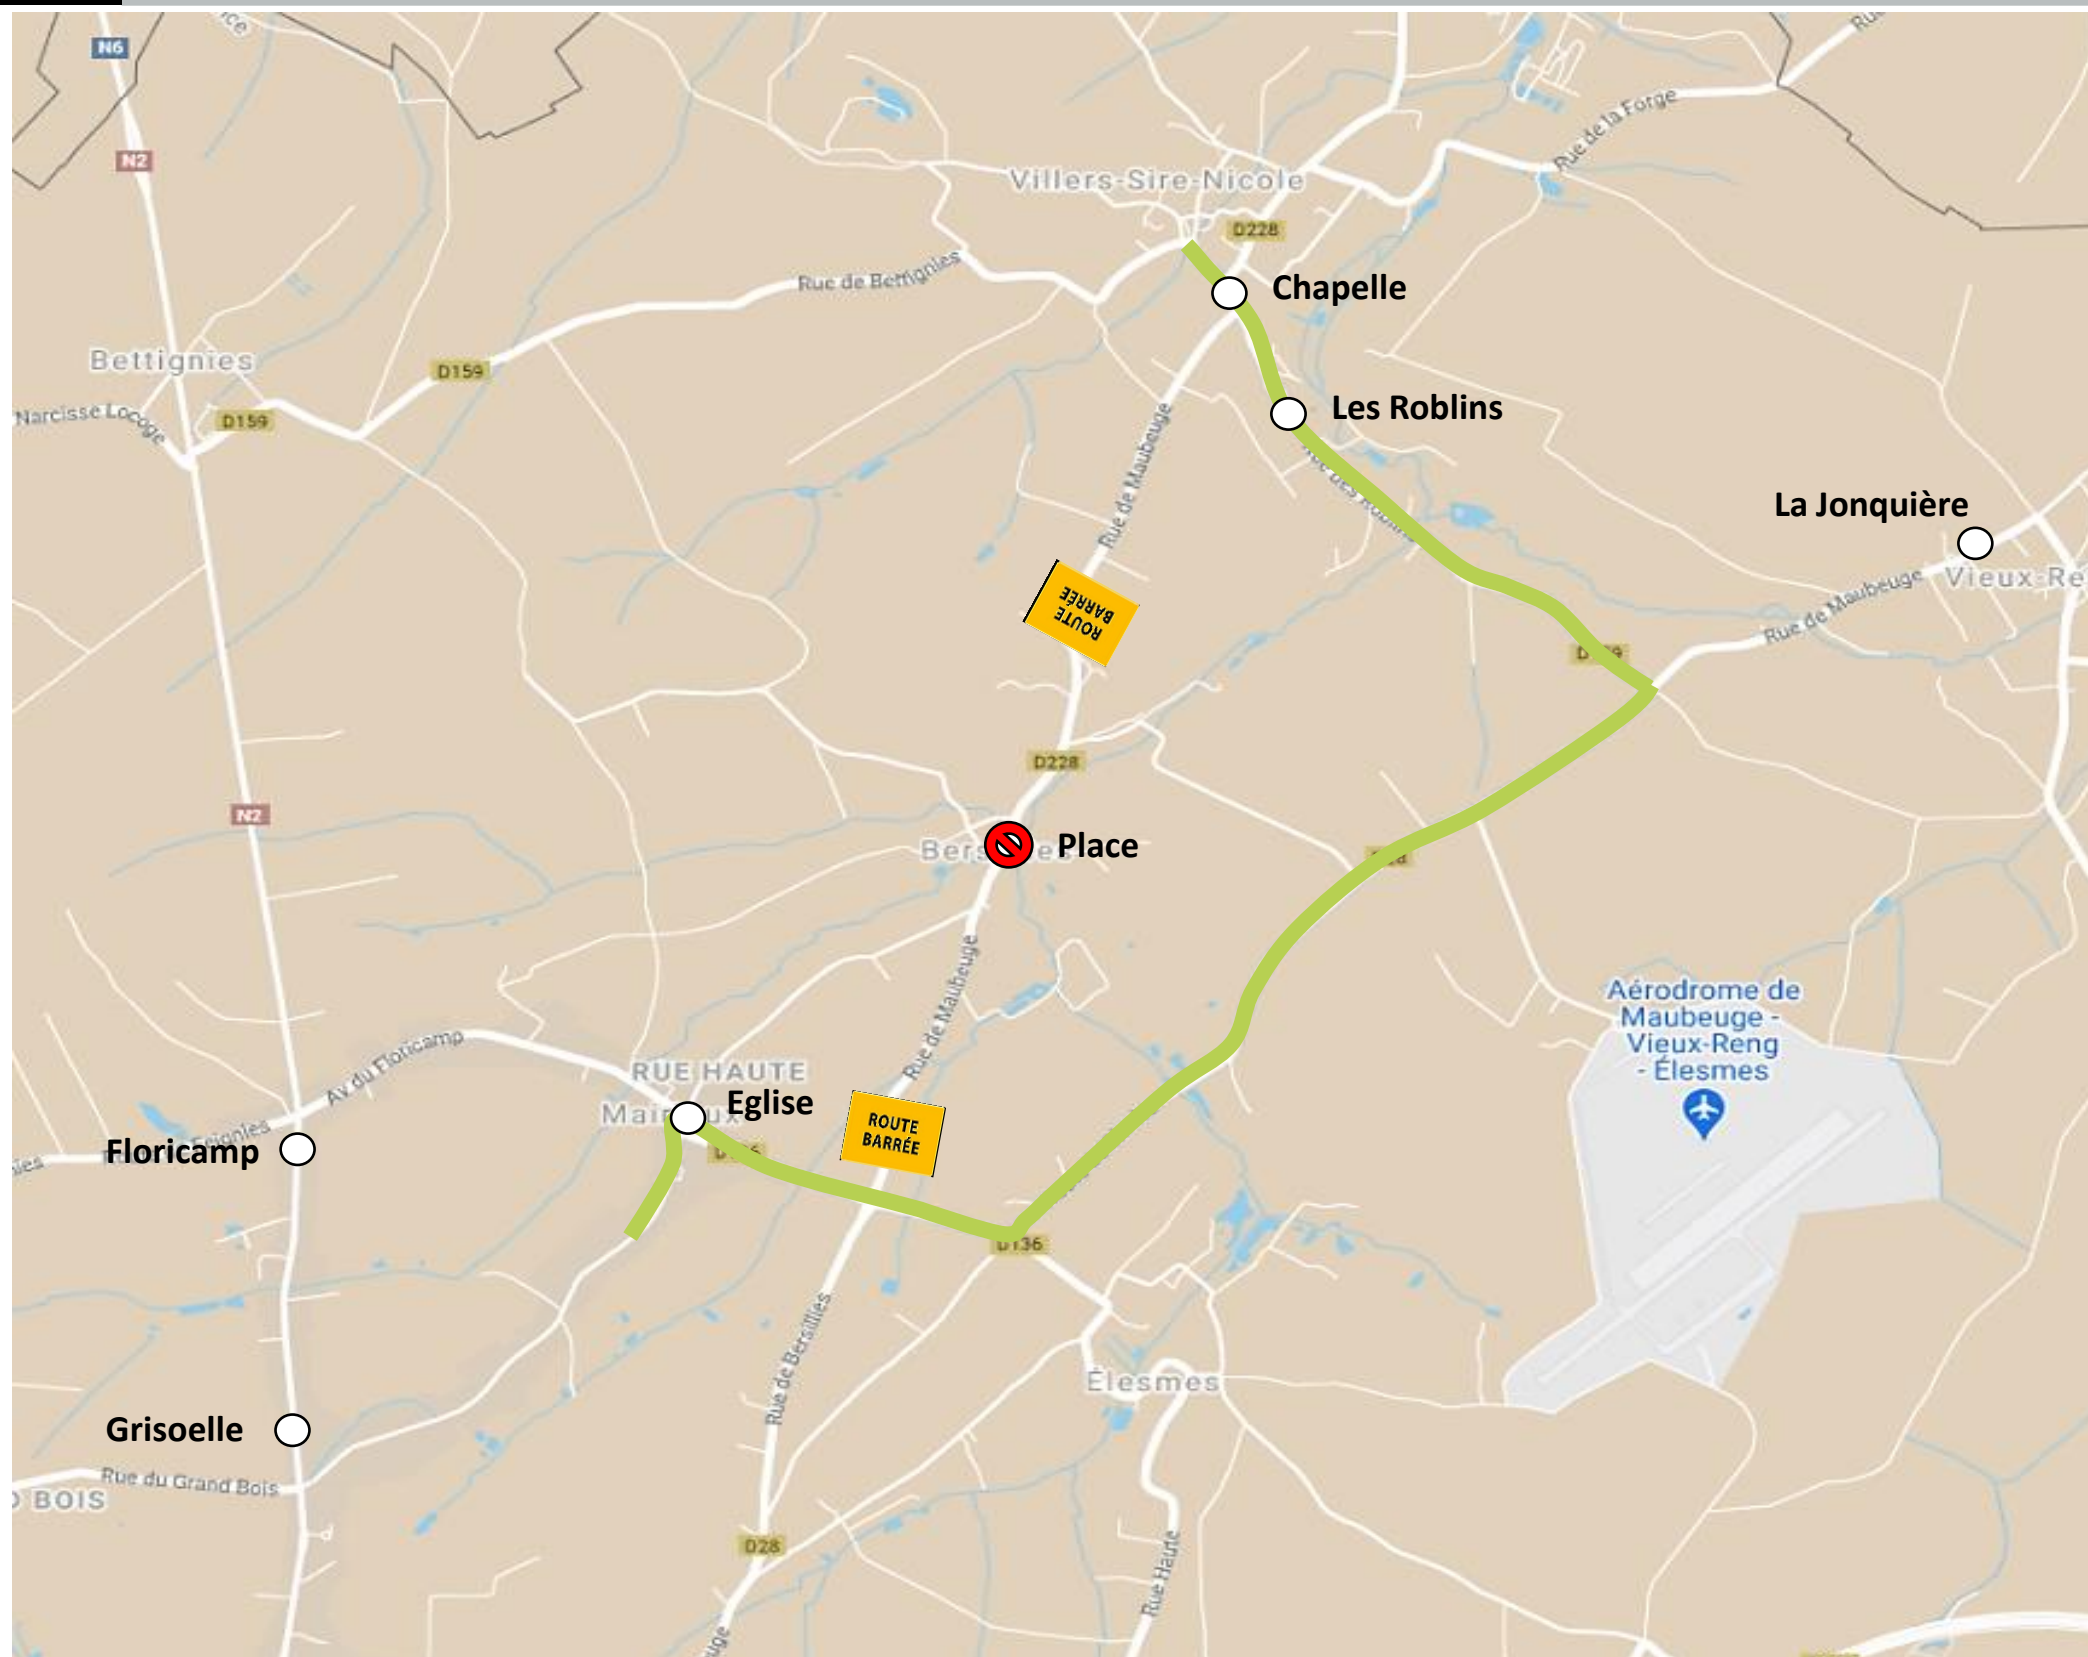

DEVIATION BERSILLIES

Lundi 28 Septembre pour 3 mois

EN RAISON DE : TRAVAUX RD228

L'APPLI STIBUS
www.stibus.fr

CLIQUER SUR LA LIGNE POUR VOIR LA DEVIATION

26

DB1A DB2B DB3C

DB100

Place Bersillies

Arrêts de report

Chapelle Villers Sire Nicole
ou Eglise Mairieux

DEVIATION BERSILLIES

Lundi 28 Septembre pour 3 mois

EN RAISON DE : TRAVAUX RD228

L'APPLI STIBUS
www.stibus.fr

DB100 DANS LES DEUX SENS

Arrêts non desservis

Place Bersillies

Arrêts de report

Chapelle Villers Sire Nicole
ou Eglise Mairieux

DEVIATION BERSILLIES

Lundi 28 Septembre pour 3 mois

EN RAISON DE : TRAVAUX RD228

L'APPLI STIBUS
www.stibus.fr

DB1A

DB2B

DB3C

Arrêts non desservis

Place Bersillies

Arrêts de report

Chapelle Villers Sire Nicole
ou Eglise Mairieux

DEVIATION BERSILLIES