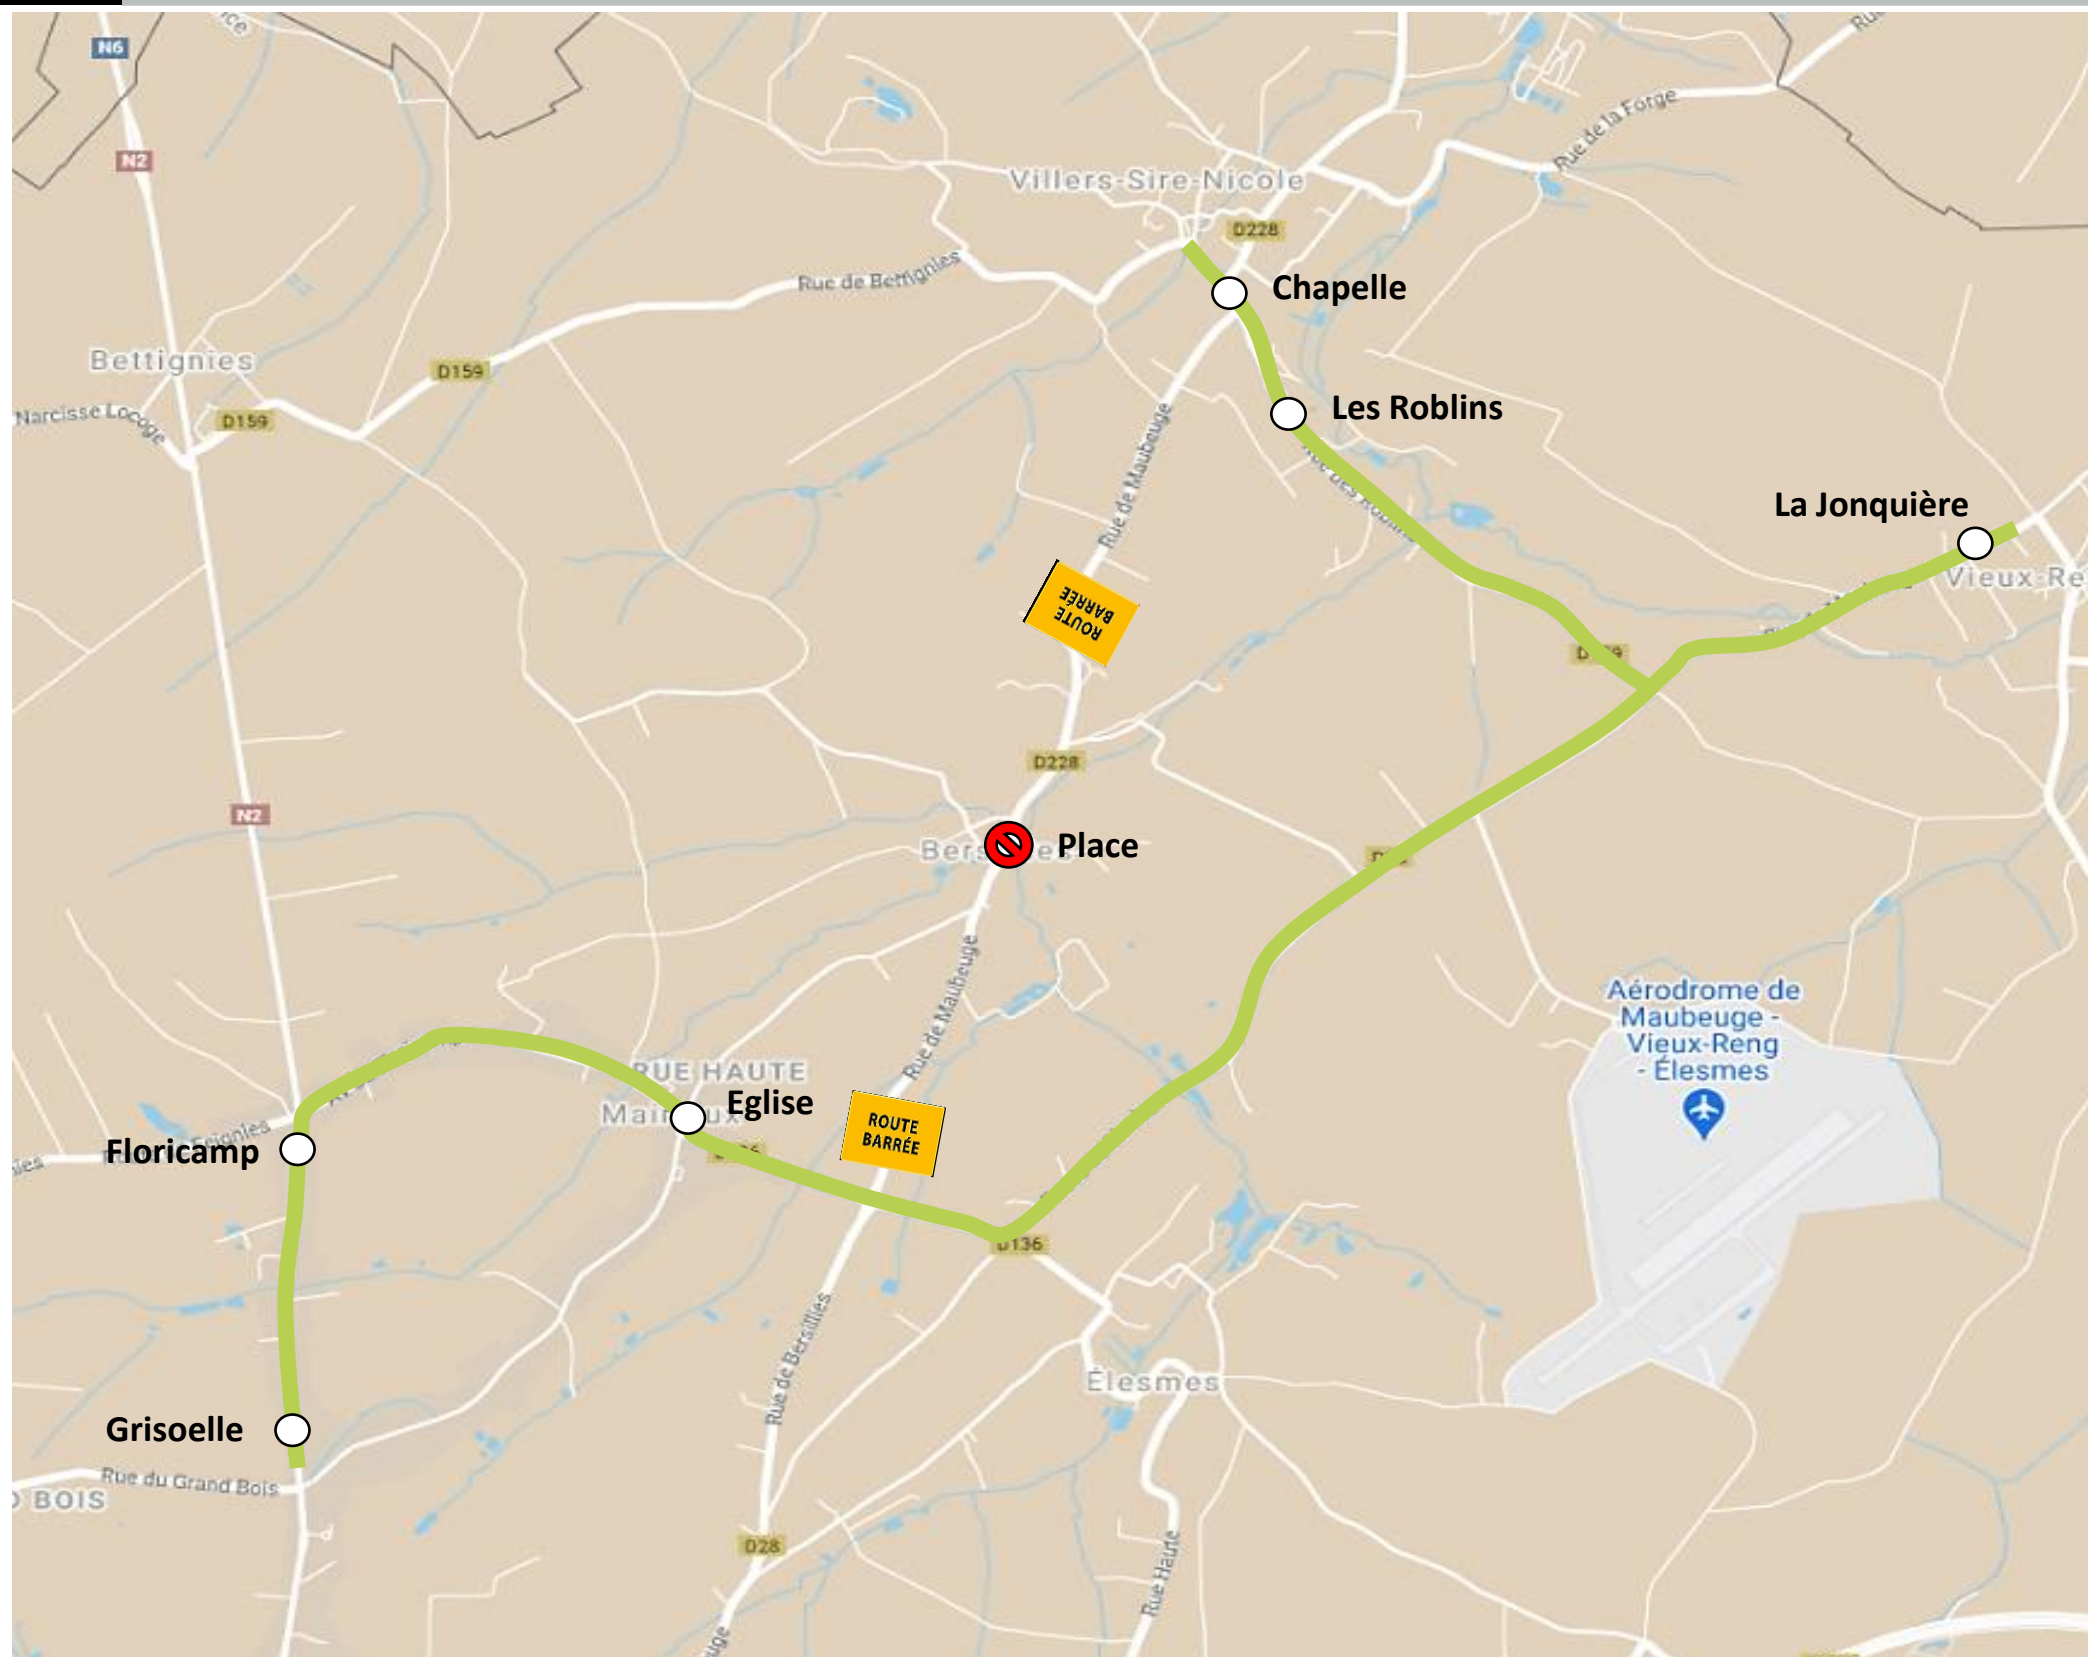

DEVIATION BERSILLIES

Lundi 28 Septembre pour 3 mois

EN RAISON DE : TRAVAUX RD228

L'APPLI STIBUS
www.stibus.fr

CLIQUER SUR LA LIGNE POUR VOIR LA DEVIATION

26

DB1A DB2B DB3C

DB100

Arrêts non desservis

Place Bersillies

Arrêts de report

Chapelle Villers Sire Nicole
ou Eglise Mairieux

DEVIATION BERSILLIES

Lundi 28 Septembre pour 3 mois

EN RAISON DE : TRAVAUX RD228

L'APPLI STIBUS
www.stibus.fr

DB1A

DB2B

DB3C

Arrêts non desservis

Place Bersillies

Arrêts de report

Chapelle Villers Sire Nicole
ou Eglise Mairieux

DEVIATION BERSILLIES

Lundi 28 Septembre pour 3 mois

EN RAISON DE : TRAVAUX RD228

L'APPLI STIBUS
www.stibus.fr

DB42

Arrêts non desservis

Place Bersillies

Arrêts de report

Chapelle Villers Sire Nicole
ou Eglise Mairieux