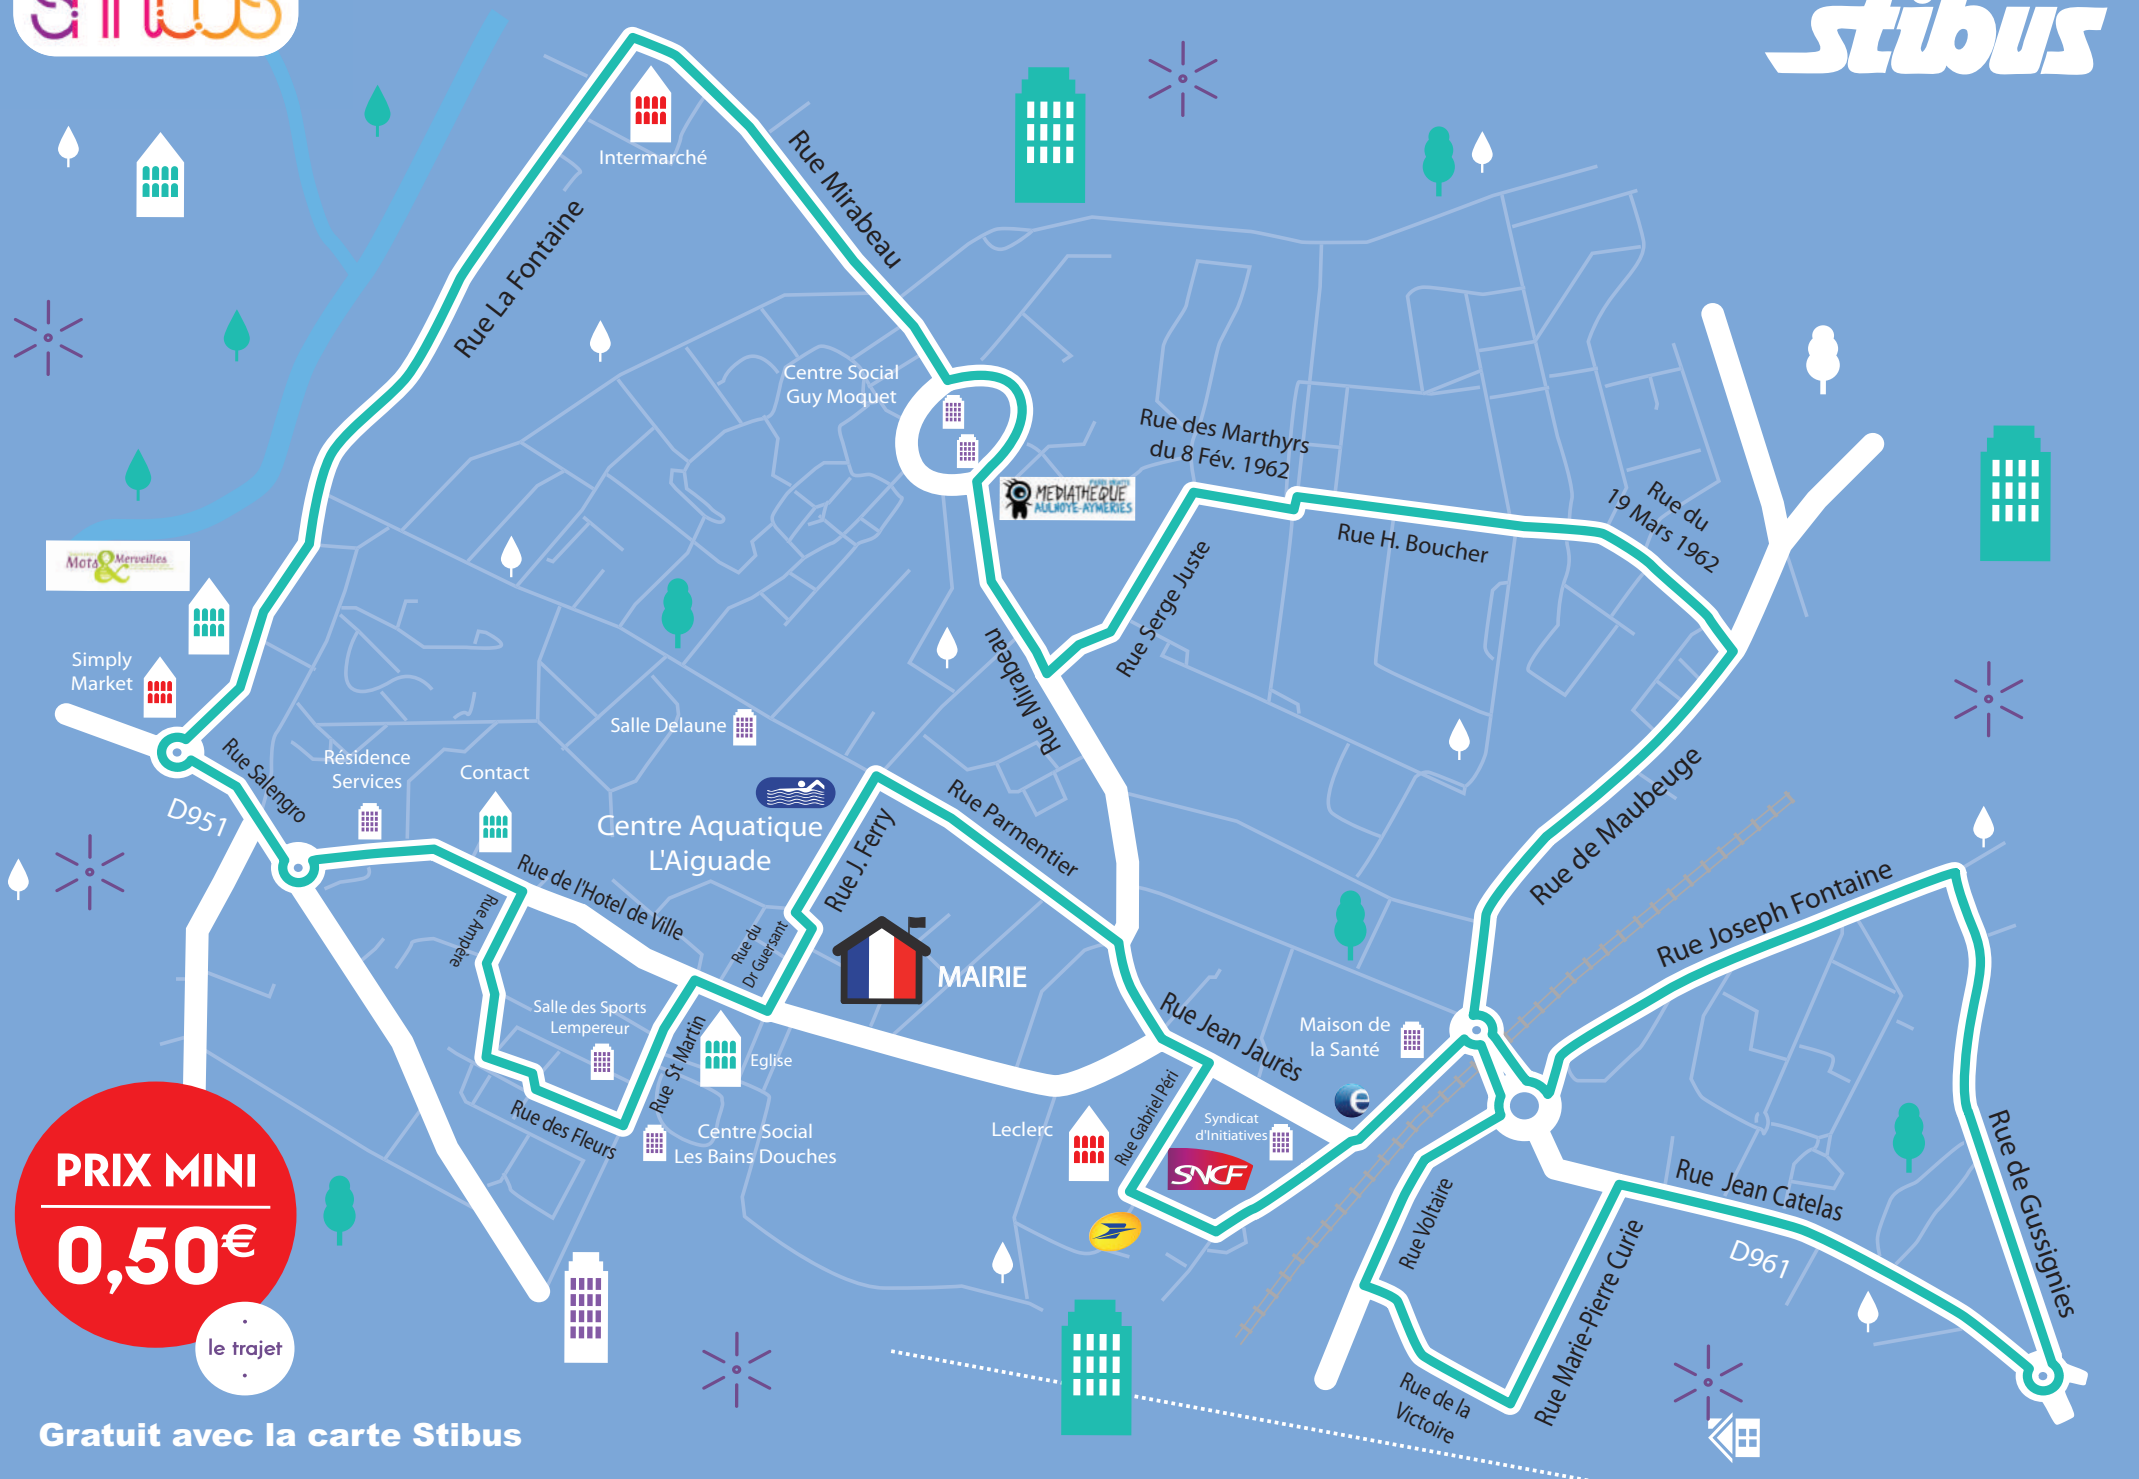

stibus

PRIX MINI
0,50€
le trajet

Gratuit avec la carte Stibus