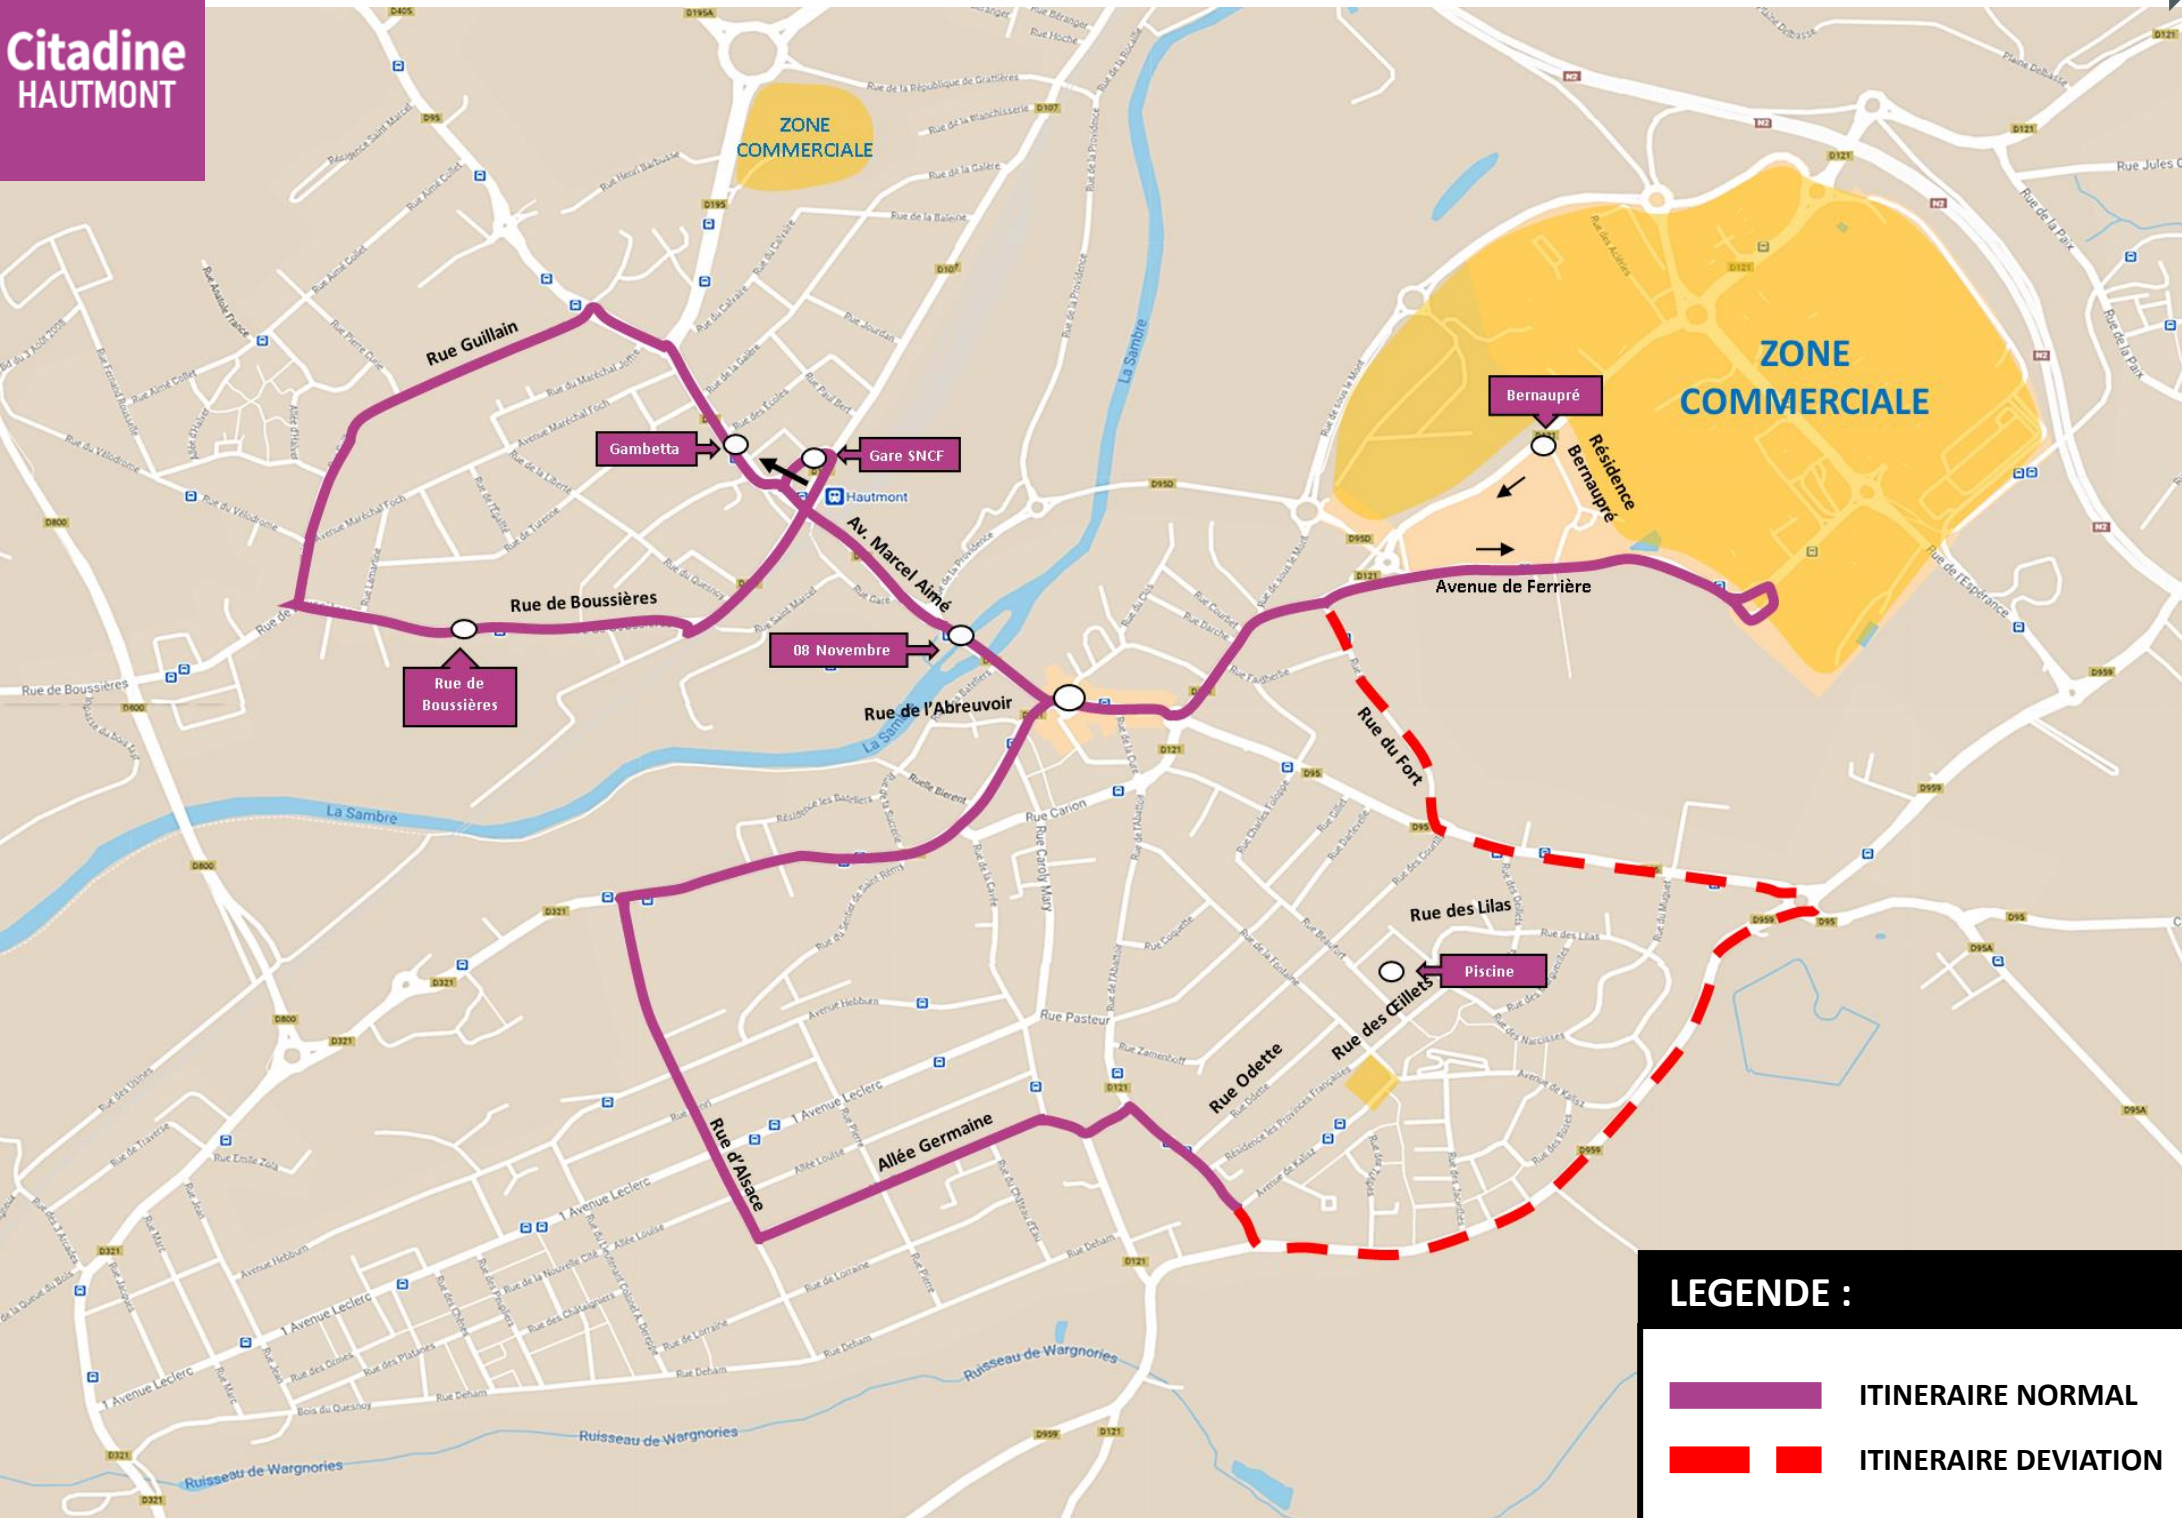

DEVIATION HAUTMONT

Du 29 / 04 / 2022 au 30 / 05 / 2022

EN RAISON DE : TRAVAUX Rue Charles Foloppe

stibus

L'APPLI STIBUS

www.stibus.fr

Citadine HAUTMONT

LEGENDE :

ITINERAIRE NORMAL

ITINERAIRE DEVIATION

UNE QUESTION

0 800 00 49 45

NOUS CONTACTER PAR MAIL