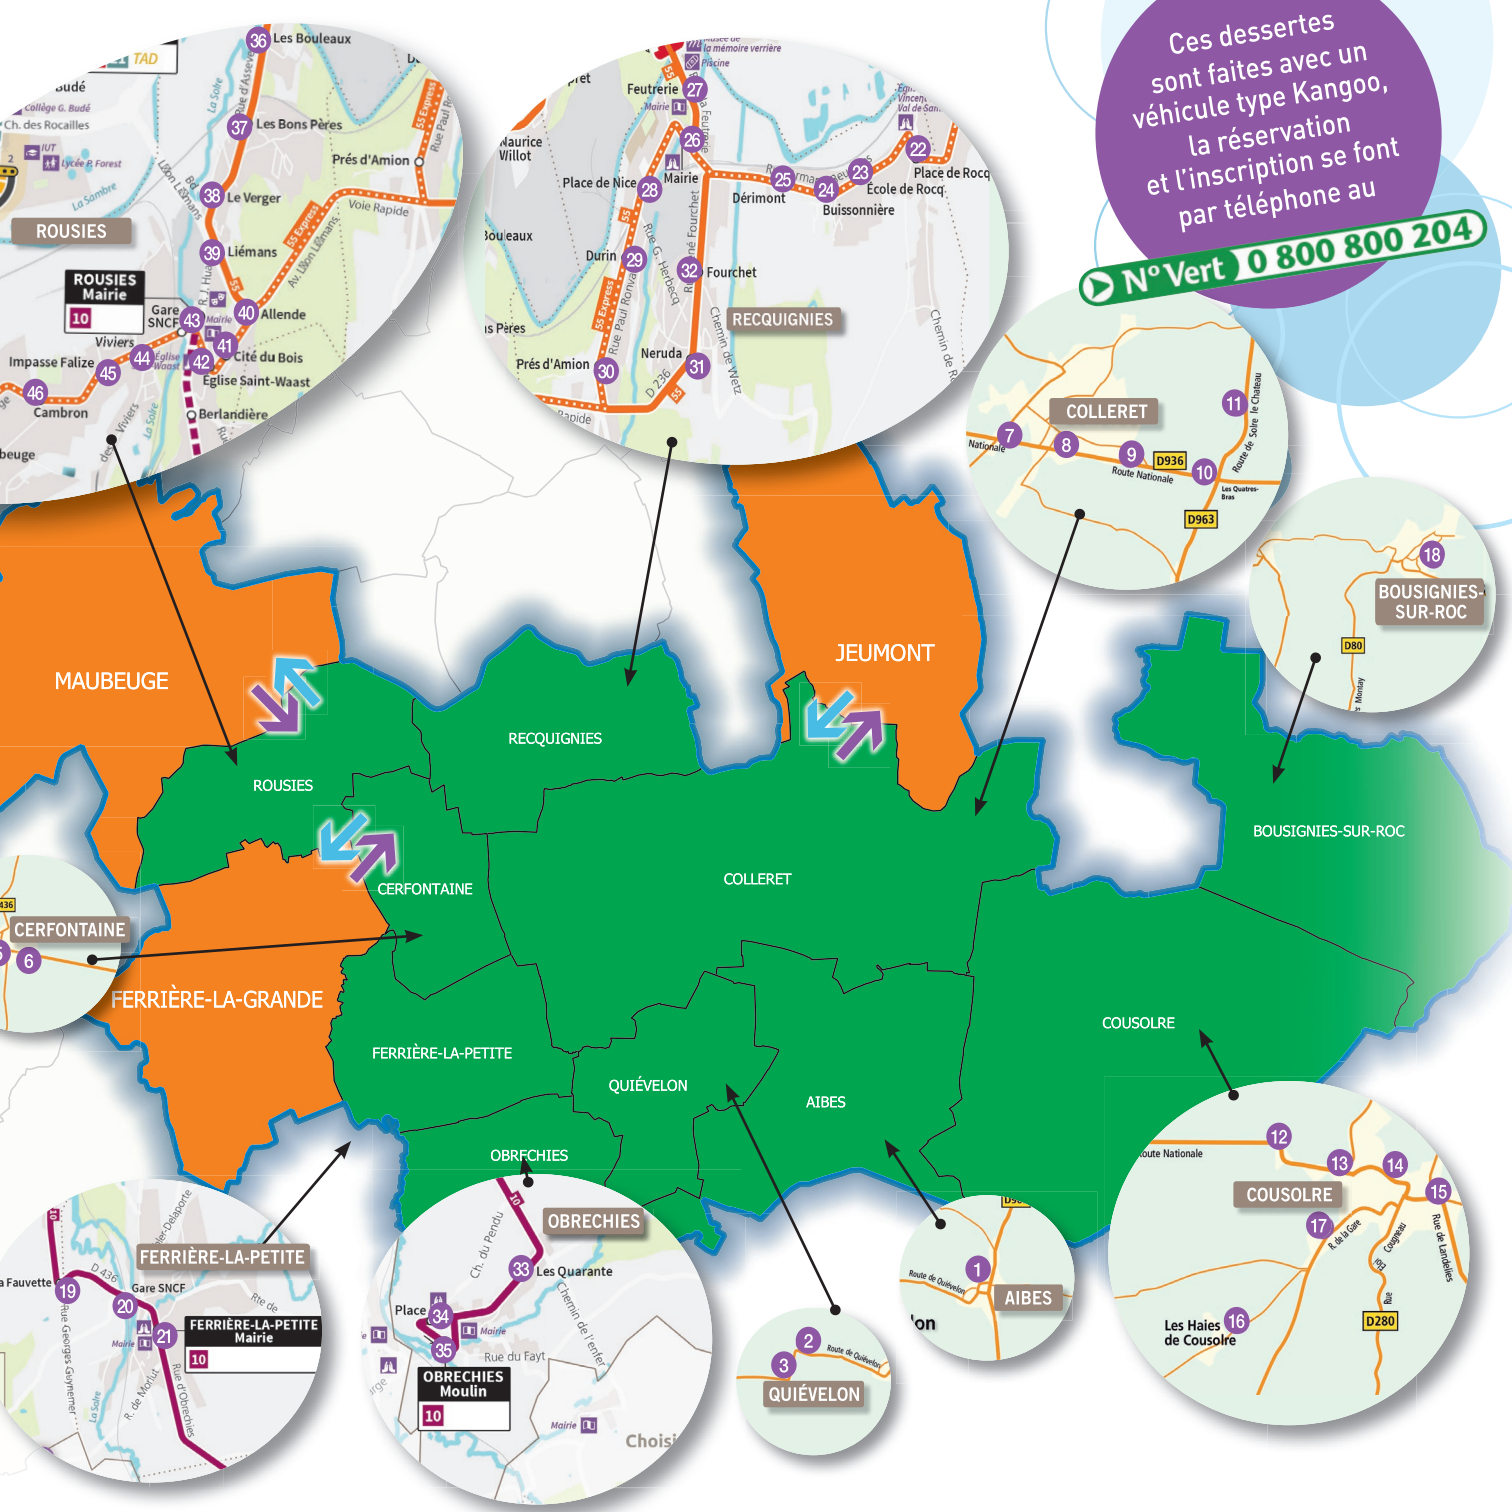

Ces dessertes
sont faites avec un
véhicule type Kangoo,
la réservation
et l'inscription se font
par téléphone au

N° Vert 0 800 800 204

ROUSIES

MAUBEUGE

ROUSIES

REQUIAGNIES

JEUMONT

COLLERET

BOUSSIGNIES-SUR-ROC

BOUSSIGNIES-SUR-ROC

COUSSOLRE

COUSSOLRE

FERRIERE-LA-GRANDE

FERRIERE-LA-PETITE

QUIEVELON

AIBES

OBRECHIES

OBRECHIES

AIBES

QUIEVELON

FERRIERE-LA-PETITE

FERRIERE-LA-PETITE
Mairie

OBRECHIES
Moulin

ROUSIES
Mairie

REQUIAGNIES