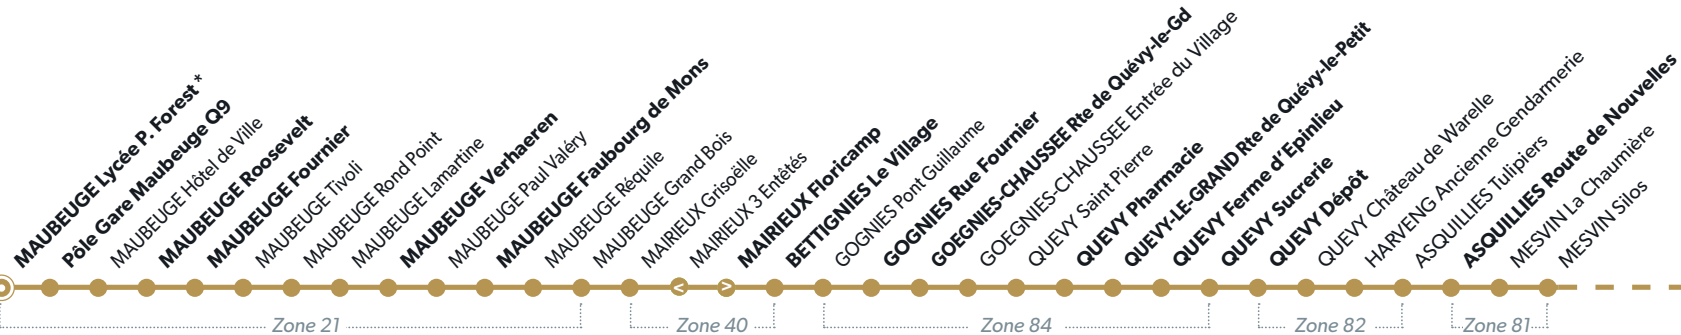

# 41 MAUBEUGE - MONS / MONS - MAUBEUGE

FRANCE

BELGIQUE

41

\* L'arrêt MAUBEUGE Lycée P. Forest n'est pas desservi pendant les congés scolaires français.

## TARIFS SPÉCIFIQUES DE LA LIGNE 41

<b>TRAJET EN FRANCE UNIQUEMENT</b>	<b>TRAJET INTERNATIONAL</b>
Tarifs Stibus	Tarifs TEC
<b>TRAJET EN BELGIQUE UNIQUEMENT</b>	Les titres internationaux sont émis par le TEC et sont notamment disponibles sur l'E-SHOP TEC 7 jours/7, 24h/24 (accès via <a href="http://www.letec.be">www.letec.be</a> ). L'abonnement TEC Horizon est valable quel que soit le trajet effectué (France, Belgique ou international).

Horaires identiques en période scolaire et de congés scolaires. Ne circule pas les jours fériés, sauf les 8 mai, les 14 et 21 juillet et le 27 septembre.

**LÉGENDE** ➡ Arrêt desservi uniquement dans le sens indiqué ● Départ ou arrivée d'une variante Arrêt gras = arrêt de référence repris dans grilles horaires

Agence STIBUS : Place de la Gare - 59600 MAUBEUGE

Horaires d'ouverture : du lundi au vendredi de 8h30 à 12h00 et de 13h30 à 17h30