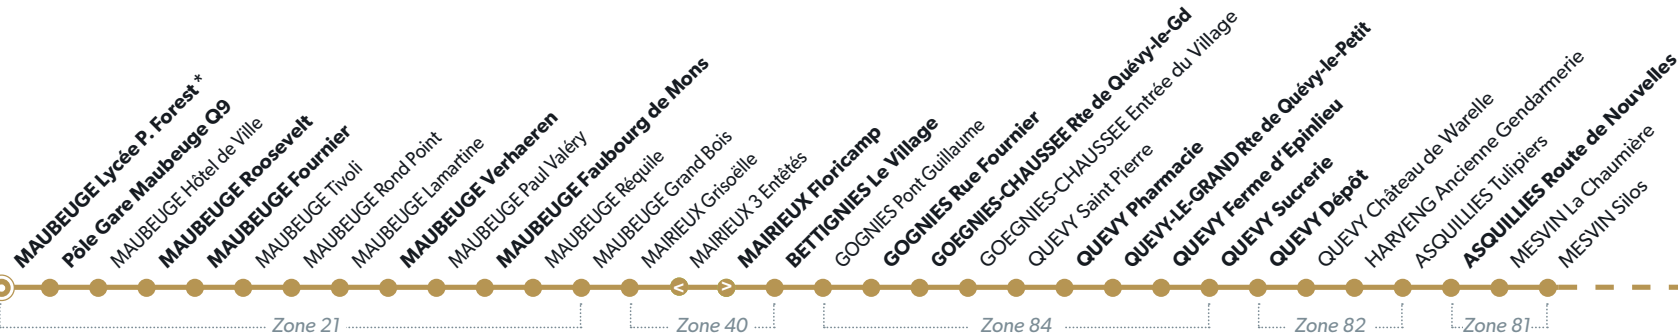

41 MAUBEUGE - MONS / MONS - MAUBEUGE

FRANCE

BELGIQUE

41

* L'arrêt MAUBEUGE Lycée P. Forest n'est pas desservi pendant les congés scolaires français.

TARIFS SPÉCIFIQUES DE LA LIGNE 41

TRAJET EN FRANCE UNIQUEMENT

Tarifs Stibus

TRAJET INTERNATIONAL

Tarifs TEC

Les titres internationaux sont émis par le TEC et sont notamment disponibles sur l'E-SHOP TEC 7 jours/7, 24h/24 (accès via www.letec.be).

L'abonnement TEC Horizon est valable quel que soit le trajet effectué (France, Belgique ou international).

TRAJET EN BELGIQUE UNIQUEMENT

Tarifs TEC

Horaires identiques en période scolaire et de congés scolaires. Ne circule pas les jours fériés, sauf les 8 mai, les 14 et 21 juillet et le 27 septembre.

LÉGENDE ➡ Arrêt desservi uniquement dans le sens indiqué ● Départ ou arrivée d'une variante Arrêt gras = arrêt de référence repris dans grilles horaires

Agence STIBUS : Place de la Gare - 59600 MAUBEUGE

Horaires d'ouverture : du lundi au vendredi de 8h30 à 12h00 et de 13h30 à 17h30

41

MAUBEUGE MONS (B)

Cette ligne ne circule pas les dimanches et jours fériés