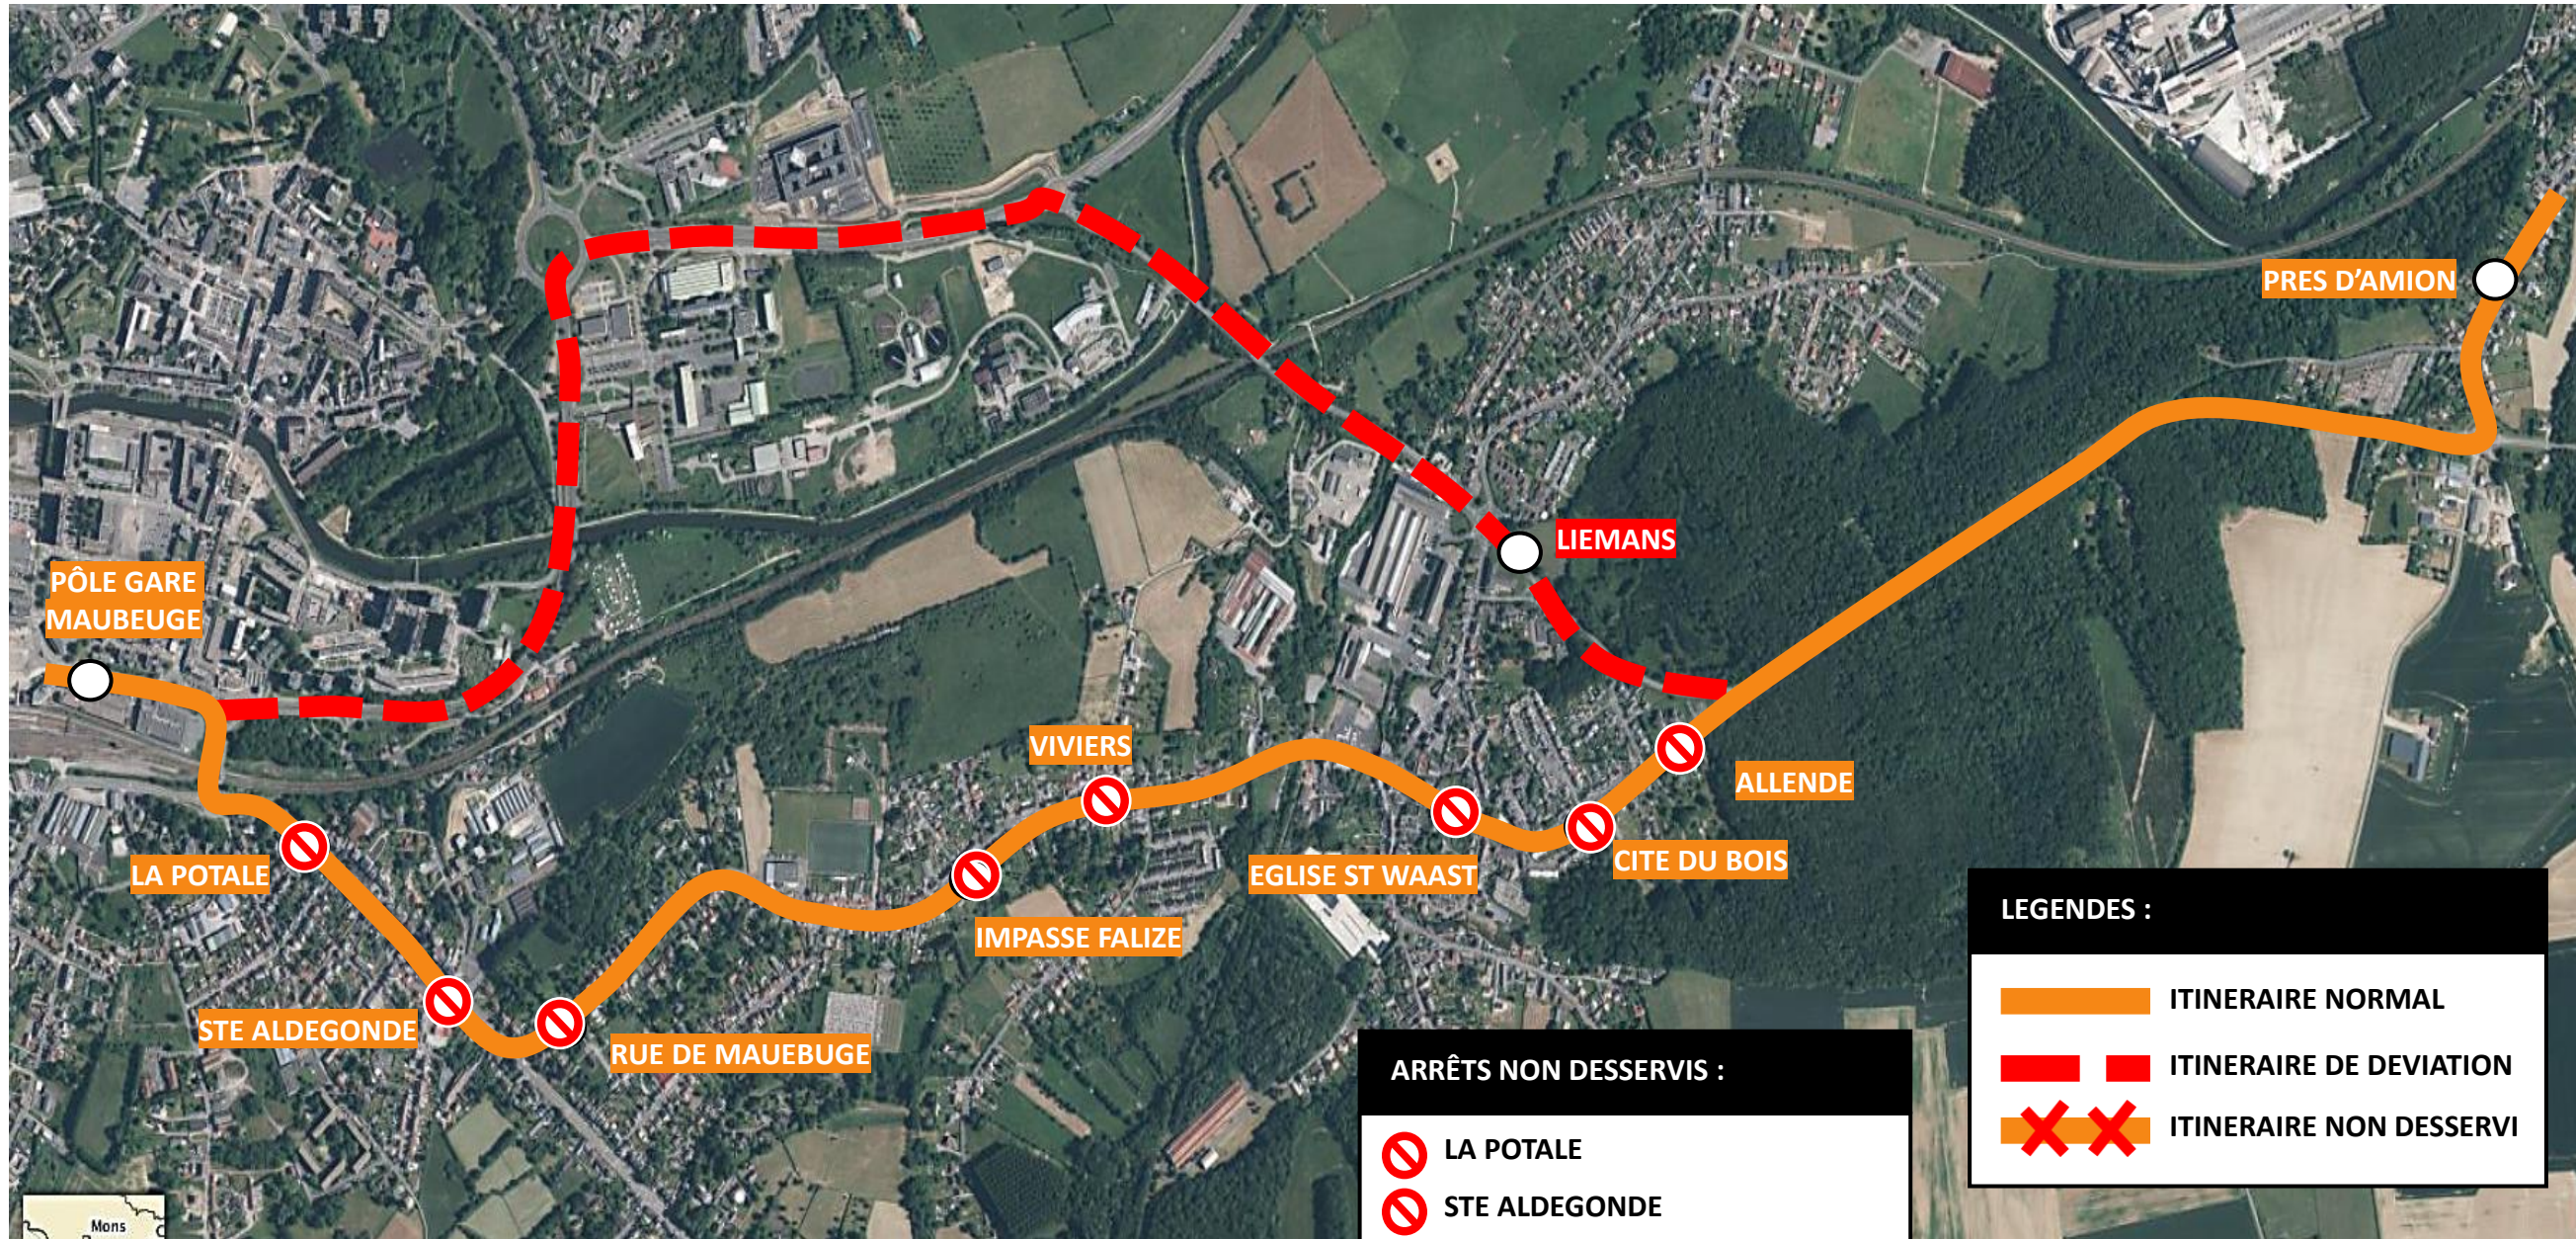

DEVIATION ROUSIES

Le Jeudi 14 Mai 2026 toute la journée

EN RAISON DE : BROCANTE DE ROUSIES

stibus

L'APPLI STIBUS

www.stibus.fr

LIGNES DU DIMANCHE

64

VERS LOUVROIL
VERS BOUSSOIS

[CLIQUEZ ICI POUR VOIR LA DEVIATION](#)

UNE QUESTION

 0 800 00 49 45

 NOUS CONTACTER PAR MAIL

DEVIATION ROUSIES

Le Jeudi 14 Mai 2026 toute la journée

EN RAISON DE : BROCANTE DE ROUSIES

stibus

L'APPLI STIBUS

www.stibus.fr

64

VERS LOUVROIL
VERS BOUSSOIS

[CLIQUER ICI POUR REVENIR AU MENU](#)

LEGENDES :

-  ITINERAIRE NORMAL
-  ITINERAIRE DE DEVIATION
-  ITINERAIRE NON DESSERVI

ARRÊTS NON DESSERVIS :

-  LA POTALE
-  STE ALDEGONDE
-  RUE DE MAUBEUGE
-  IMPASSE FALIZE
-  VIVIERS
-  EGLISE ST WAAST
-  CITE DU BOIS
-  ALLENDE

UNE QUESTION 

 0 800 00 49 45

 NOUS CONTACTER PAR MAIL 