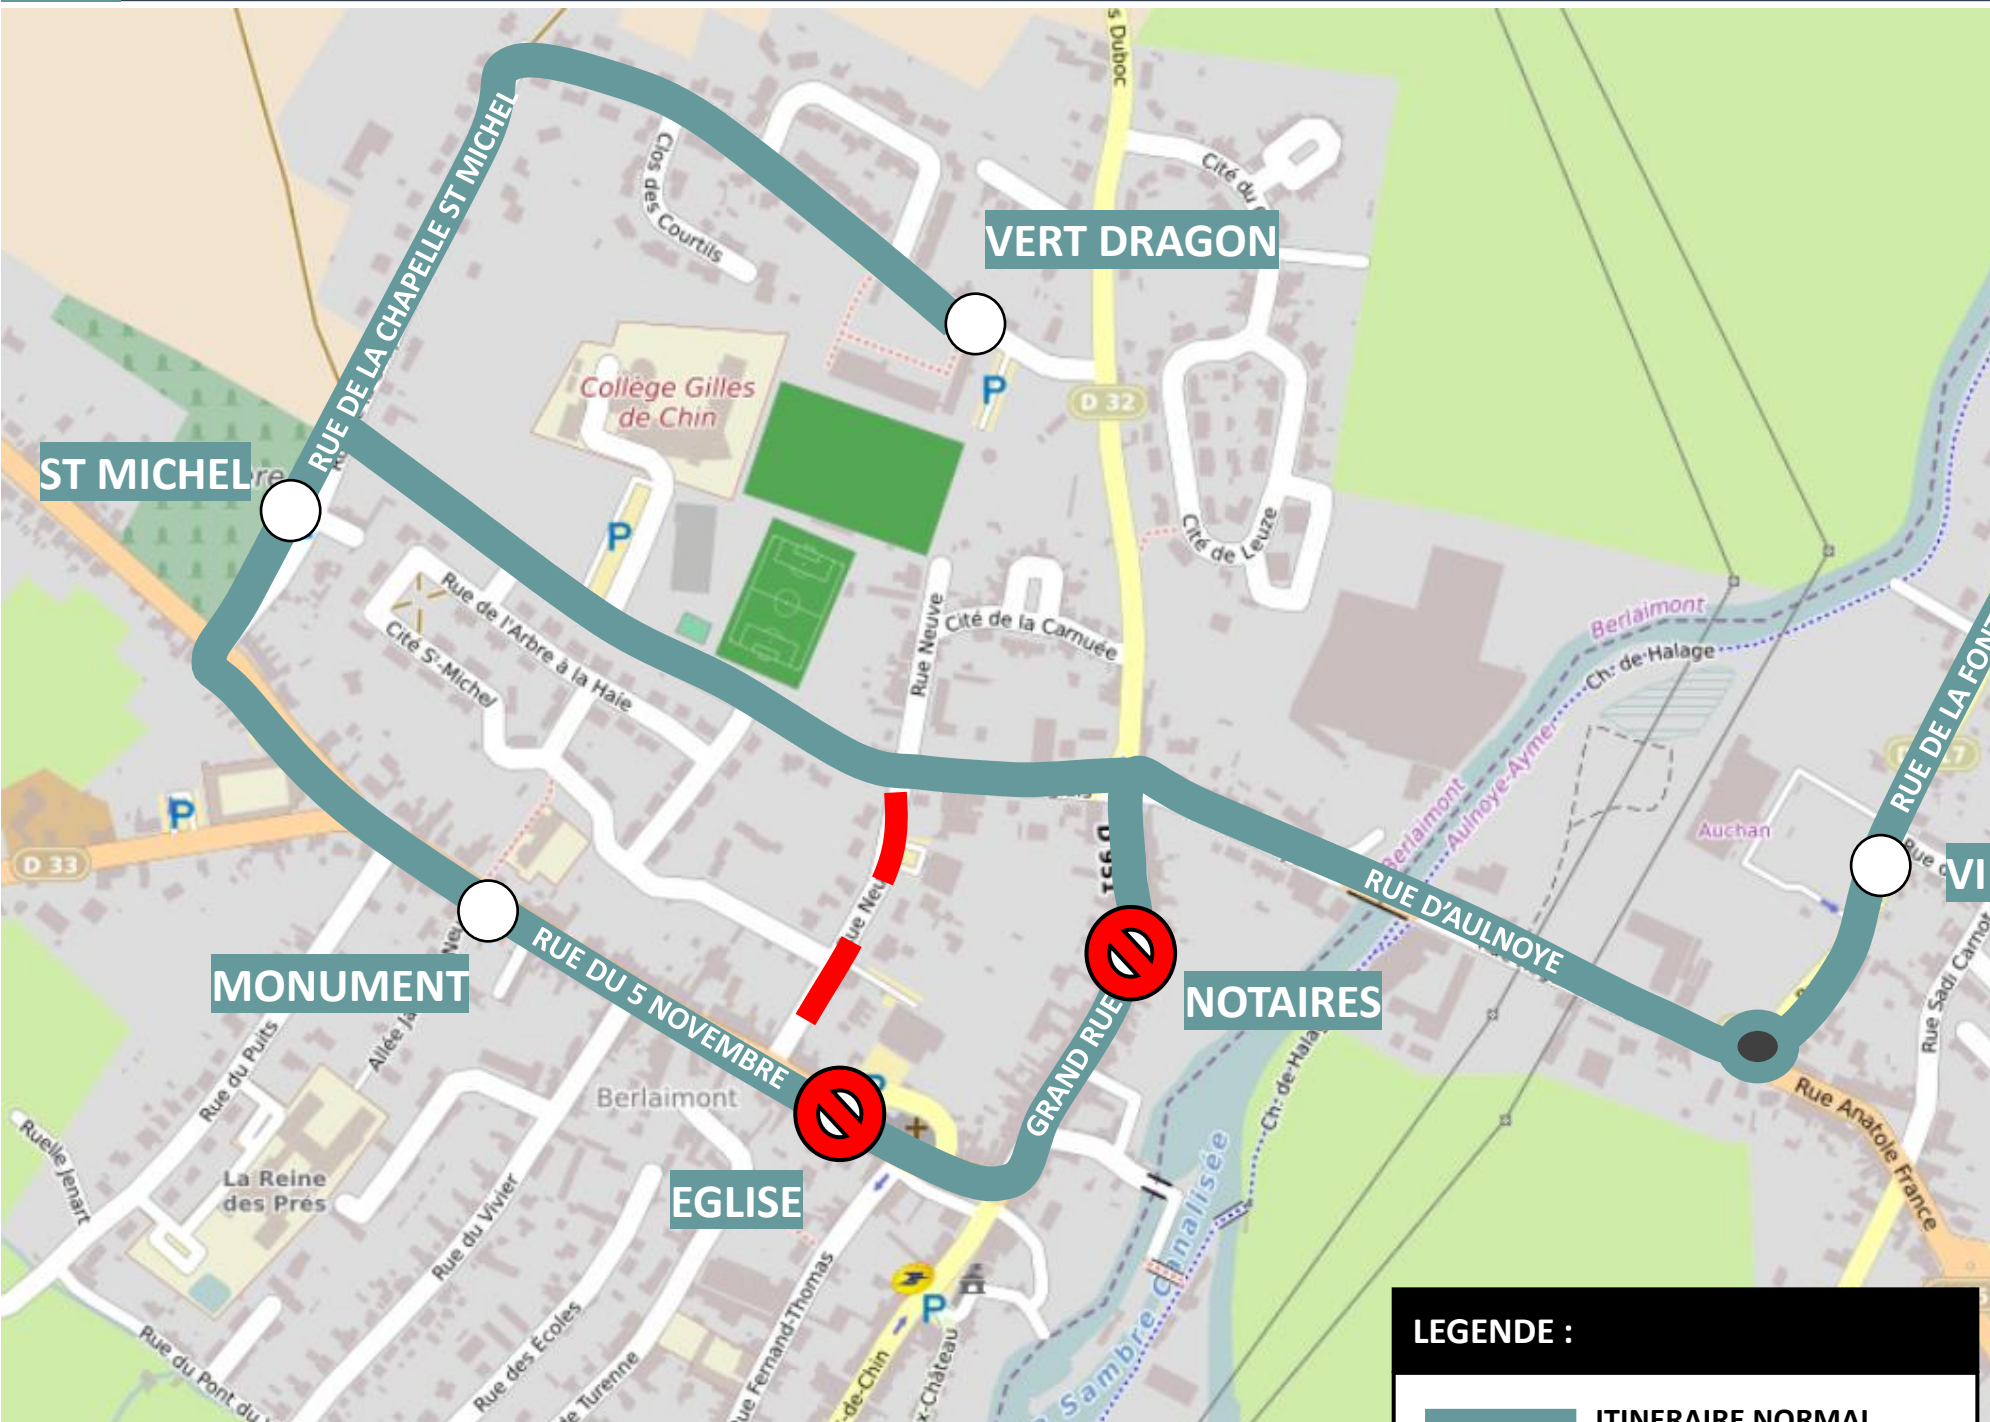

DEVIATION BERLAIMONT

Du 1er Août au 9 Août 2024

stibus

L'APPLI STIBUS

www.stibus.fr

EN RAISON DE : FERMETURE D951 (RUE DE L'ÉGLISE)

21

[CLIQUER ICI POUR REVENIR AU MENU](#)

LES ARRÊTS NON DESSERVIS

- ⇒ Notaires
- ⇒ Eglise

LEGENDE :

- ITINERAIRE NORMAL
- ITINERAIRE DE DEVIATION
- ITINERAIRE NON DESSERVI

UNE QUESTION

0 800 00 49 45

NOUS CONTACTER PAR MAIL