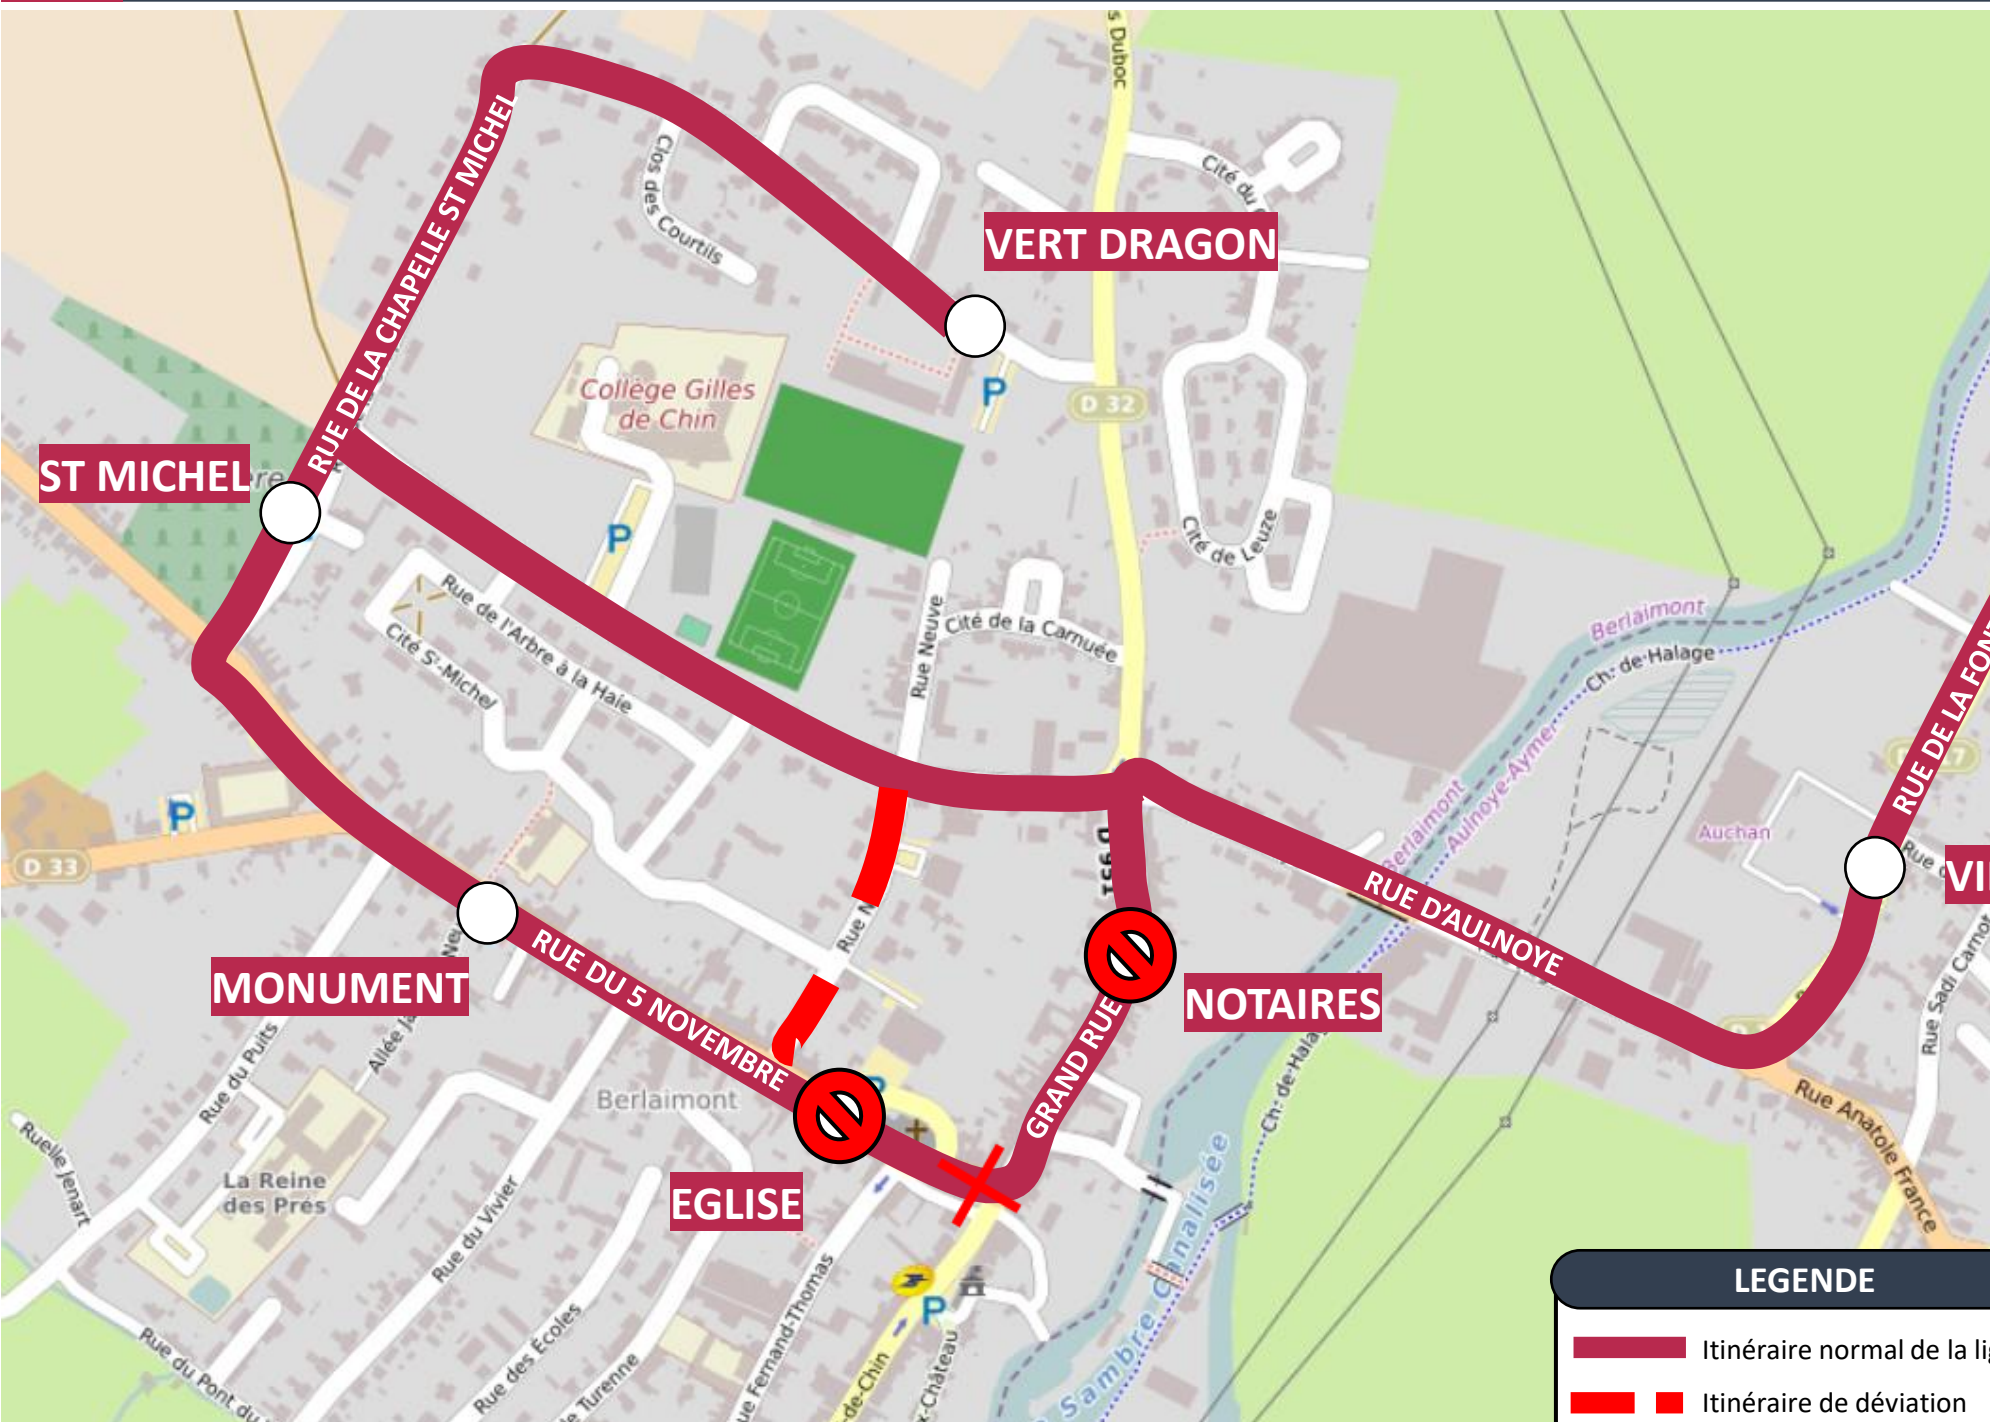

Chers clients,

Suite à la fermeture de la RD 951 (rue de l'église) à Berlaimont, une déviation est mise en place **du jeudi 01 au vendredi 09 août 2024.**

Merci de votre compréhension.

Déviation

Infos Travaux

STOP

Veillez trouver ci-dessous le plan de circulation :

DEVIATION BERLAIMONT

Du 1^{er} Août au 9 Août 2024

stibus

L'APPLI STIBUS
www.stibus.fr

EN RAISON DE : FERMETURE D951 (RUE DE L'ÉGLISE)

LIGNE DE LA SEMAINE

NOUS CONTACTER PAR MAIL

DEVIATION BERLAIMONT

Du 1^{er} Août au 9 Août 2024

stibus

L'APPLI STIBUS
www.stibus.fr

EN RAISON DE : FERMETURE D951 (RUE DE L'ÉGLISE)

[REVENIR AU MENU](#)

61

VERS VERT DRAGON (BERLAIMONT)
VERS CAMP TURC (JEUMONT)

LES ARRÊTS NON DESSERVIS

- ⇒ Notaires
- ⇒ Eglise

LEGENDE

- Itinéraire normal de la ligne
- Itinéraire de déviation
- Itinéraire non desservi

UNE QUESTION