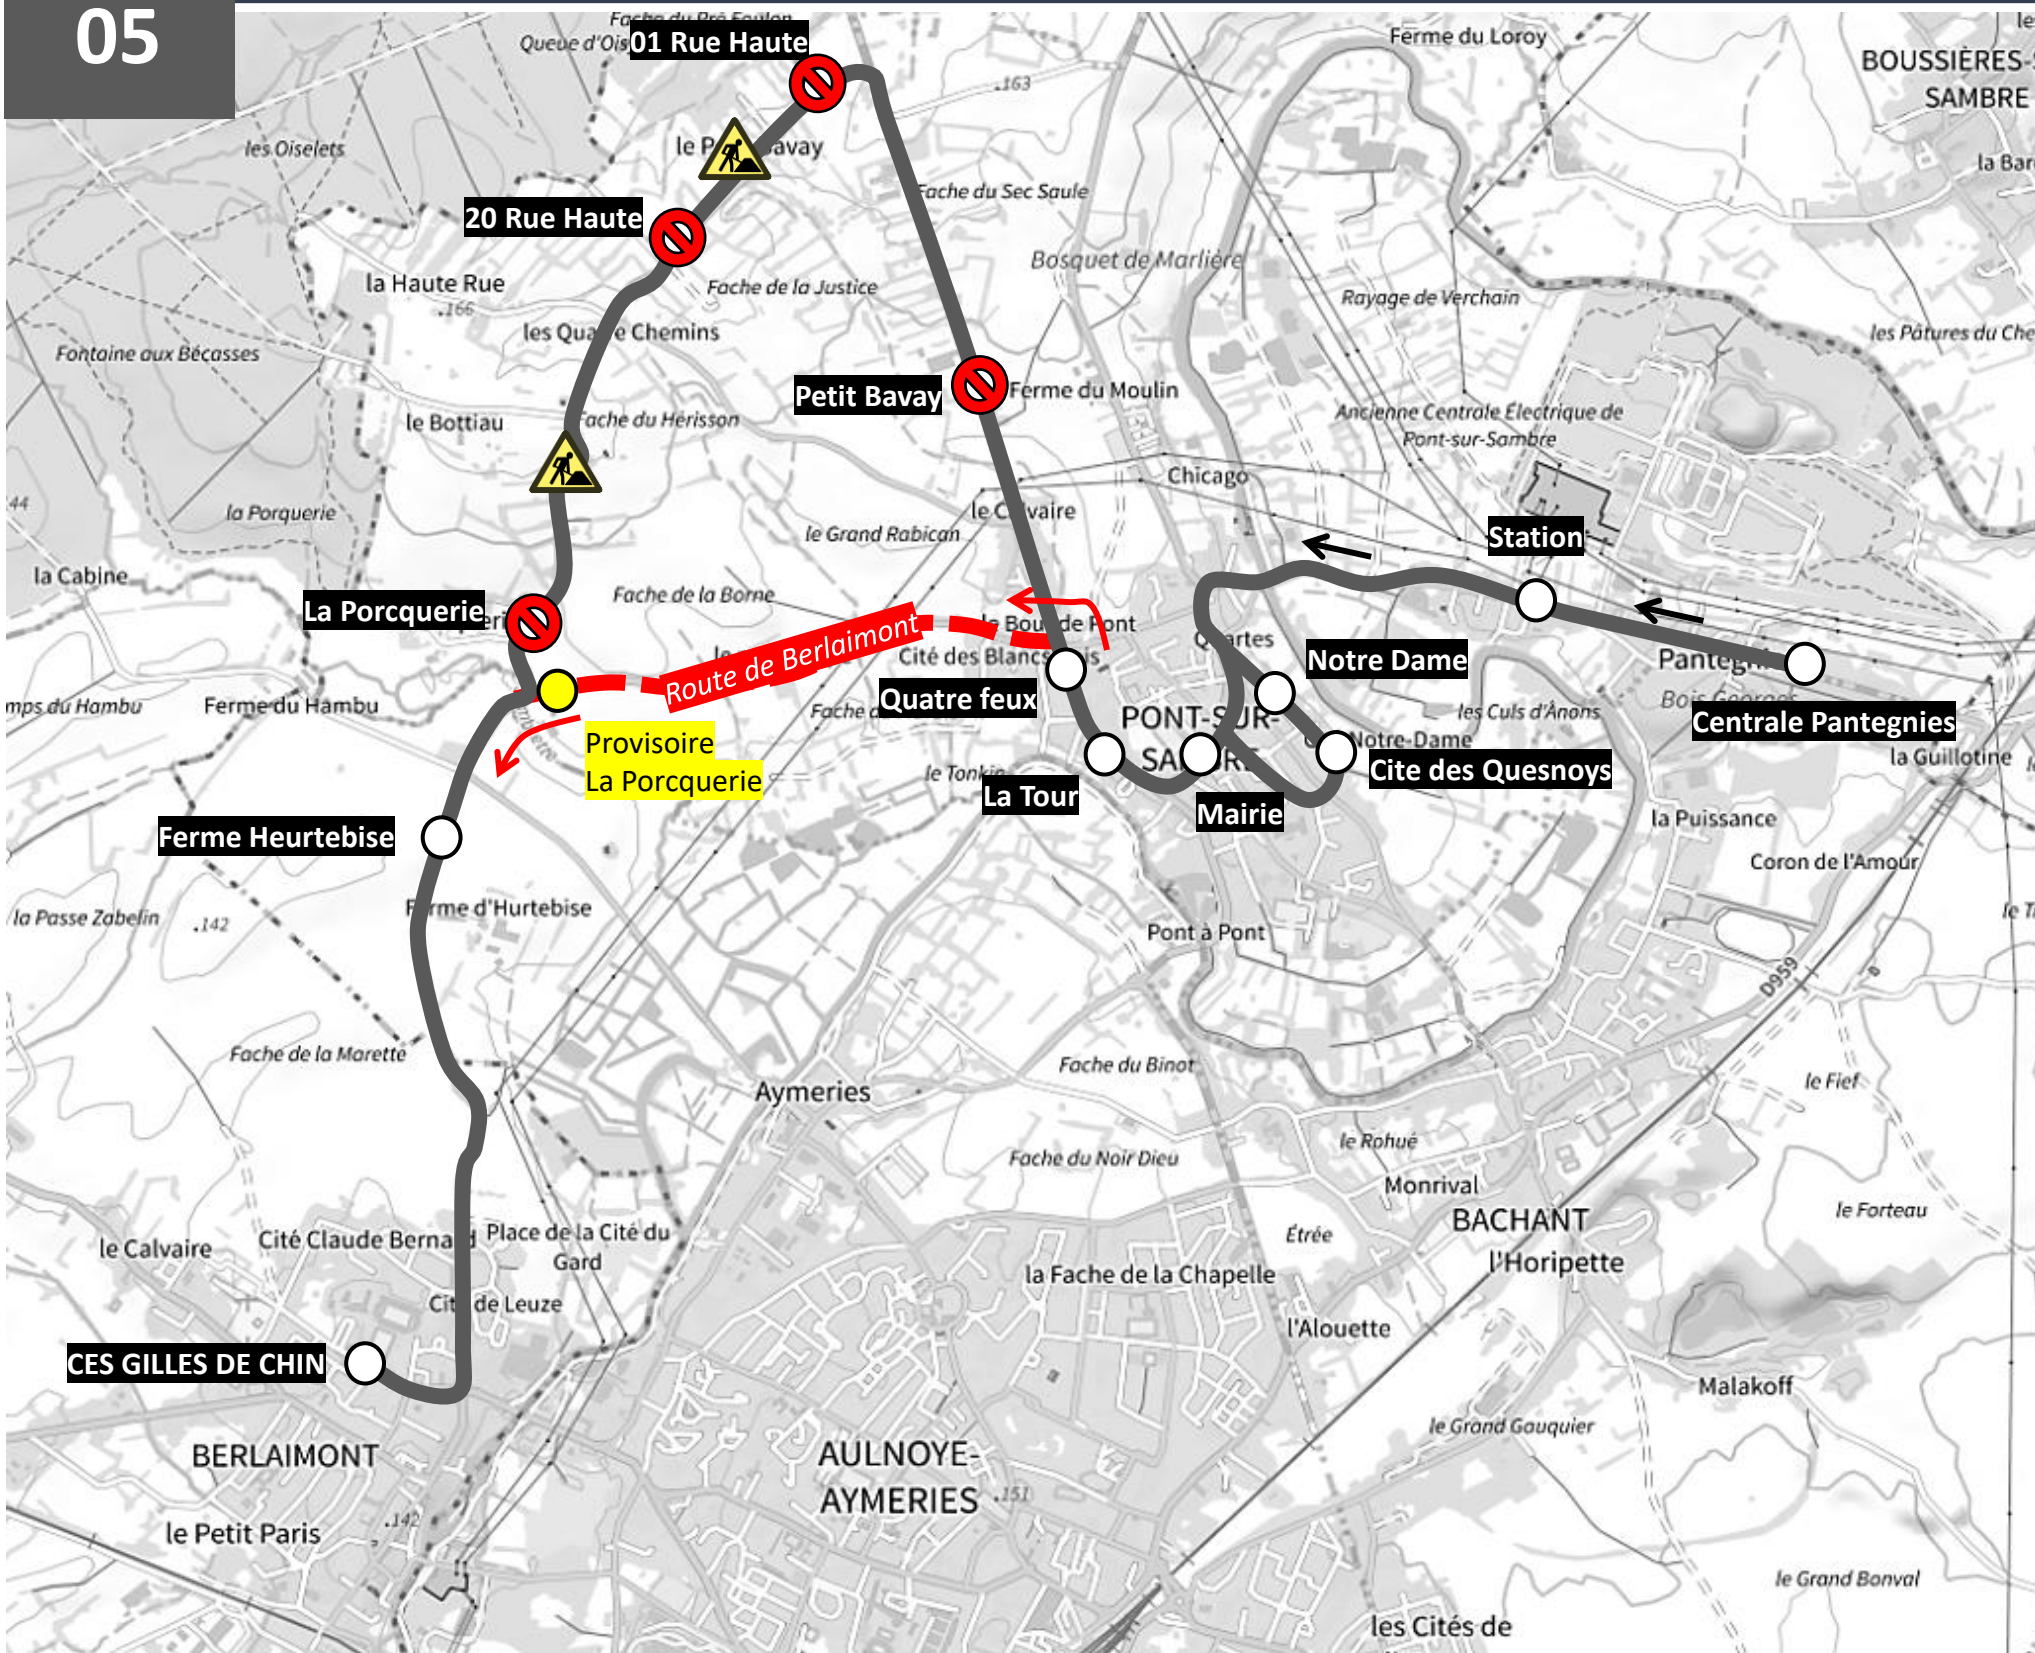

DEVIATION PONT SUR SAMBRE

Du mercredi 29 avril au vendredi 29 mai 2026

EN RAISON DE : TRAVAUX RD32

stibus

L'APPLI STIBUS

www.stibus.fr

DOUBLAGE

05

[CLIQUER ICI POUR REVENIR AU MENU](#)

ARRÊTS NON DESSERVIS

- Petit Bavay
- 01 Rue Haute
- 20 Rue Haute
- La Porquerie (reporté)

[CLIQUEZ ICI POUR VOIR LE PLAN DES ARRÊTS REPORTES](#)

UNE QUESTION

0 800 00 49 45

NOUS CONTACTER PAR MAIL