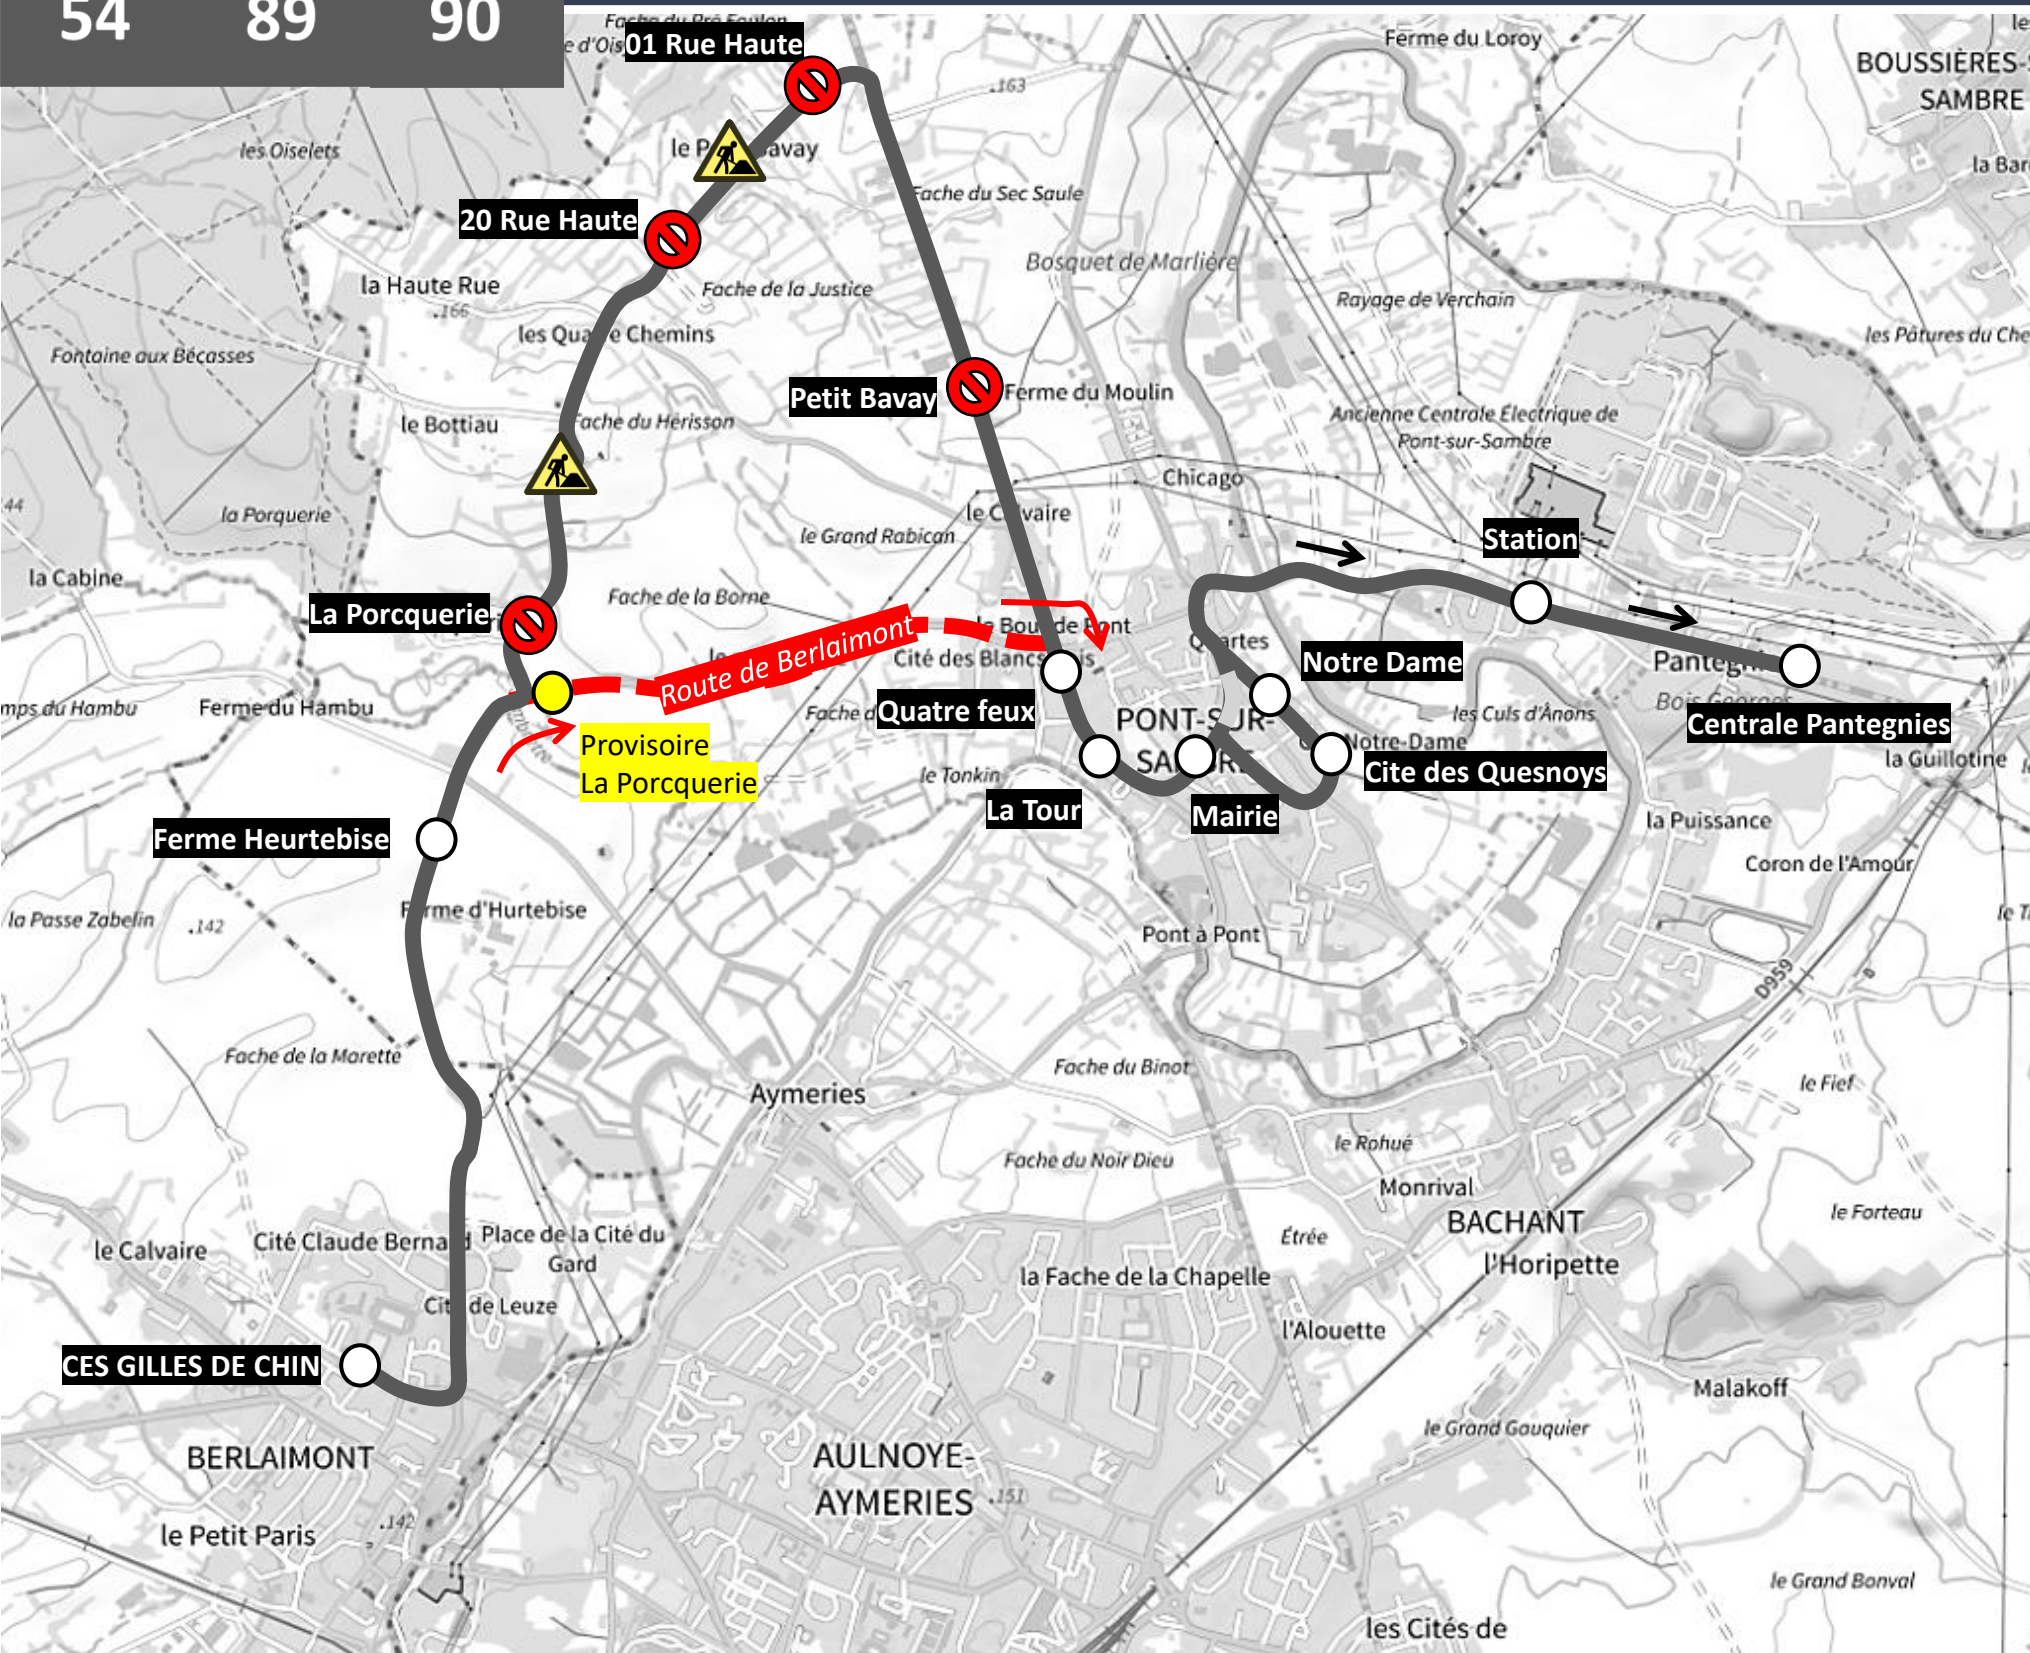

DEVIATION PONT SUR SAMBRE

Du mercredi 29 avril au vendredi 29 mai 2026

EN RAISON DE : TRAVAUX RD32

stibus

L'APPLI STIBUS

www.stibus.fr

DOUBLAGE DOUBLAGE DOUBLAGE

54

89

90

[CLIQUER ICI POUR REVENIR AU MENU](#)

ARRÊTS NON DESSERVIS

- Petit Bavay
- 01 Rue Haute
- 20 Rue Haute
- La Porcquerie (reporté)

[CLIQUEZ ICI POUR VOIR LE PLAN DES ARRÊTS REPORTES](#)

UNE QUESTION ?

0 800 00 49 45

NOUS CONTACTER PAR MAIL