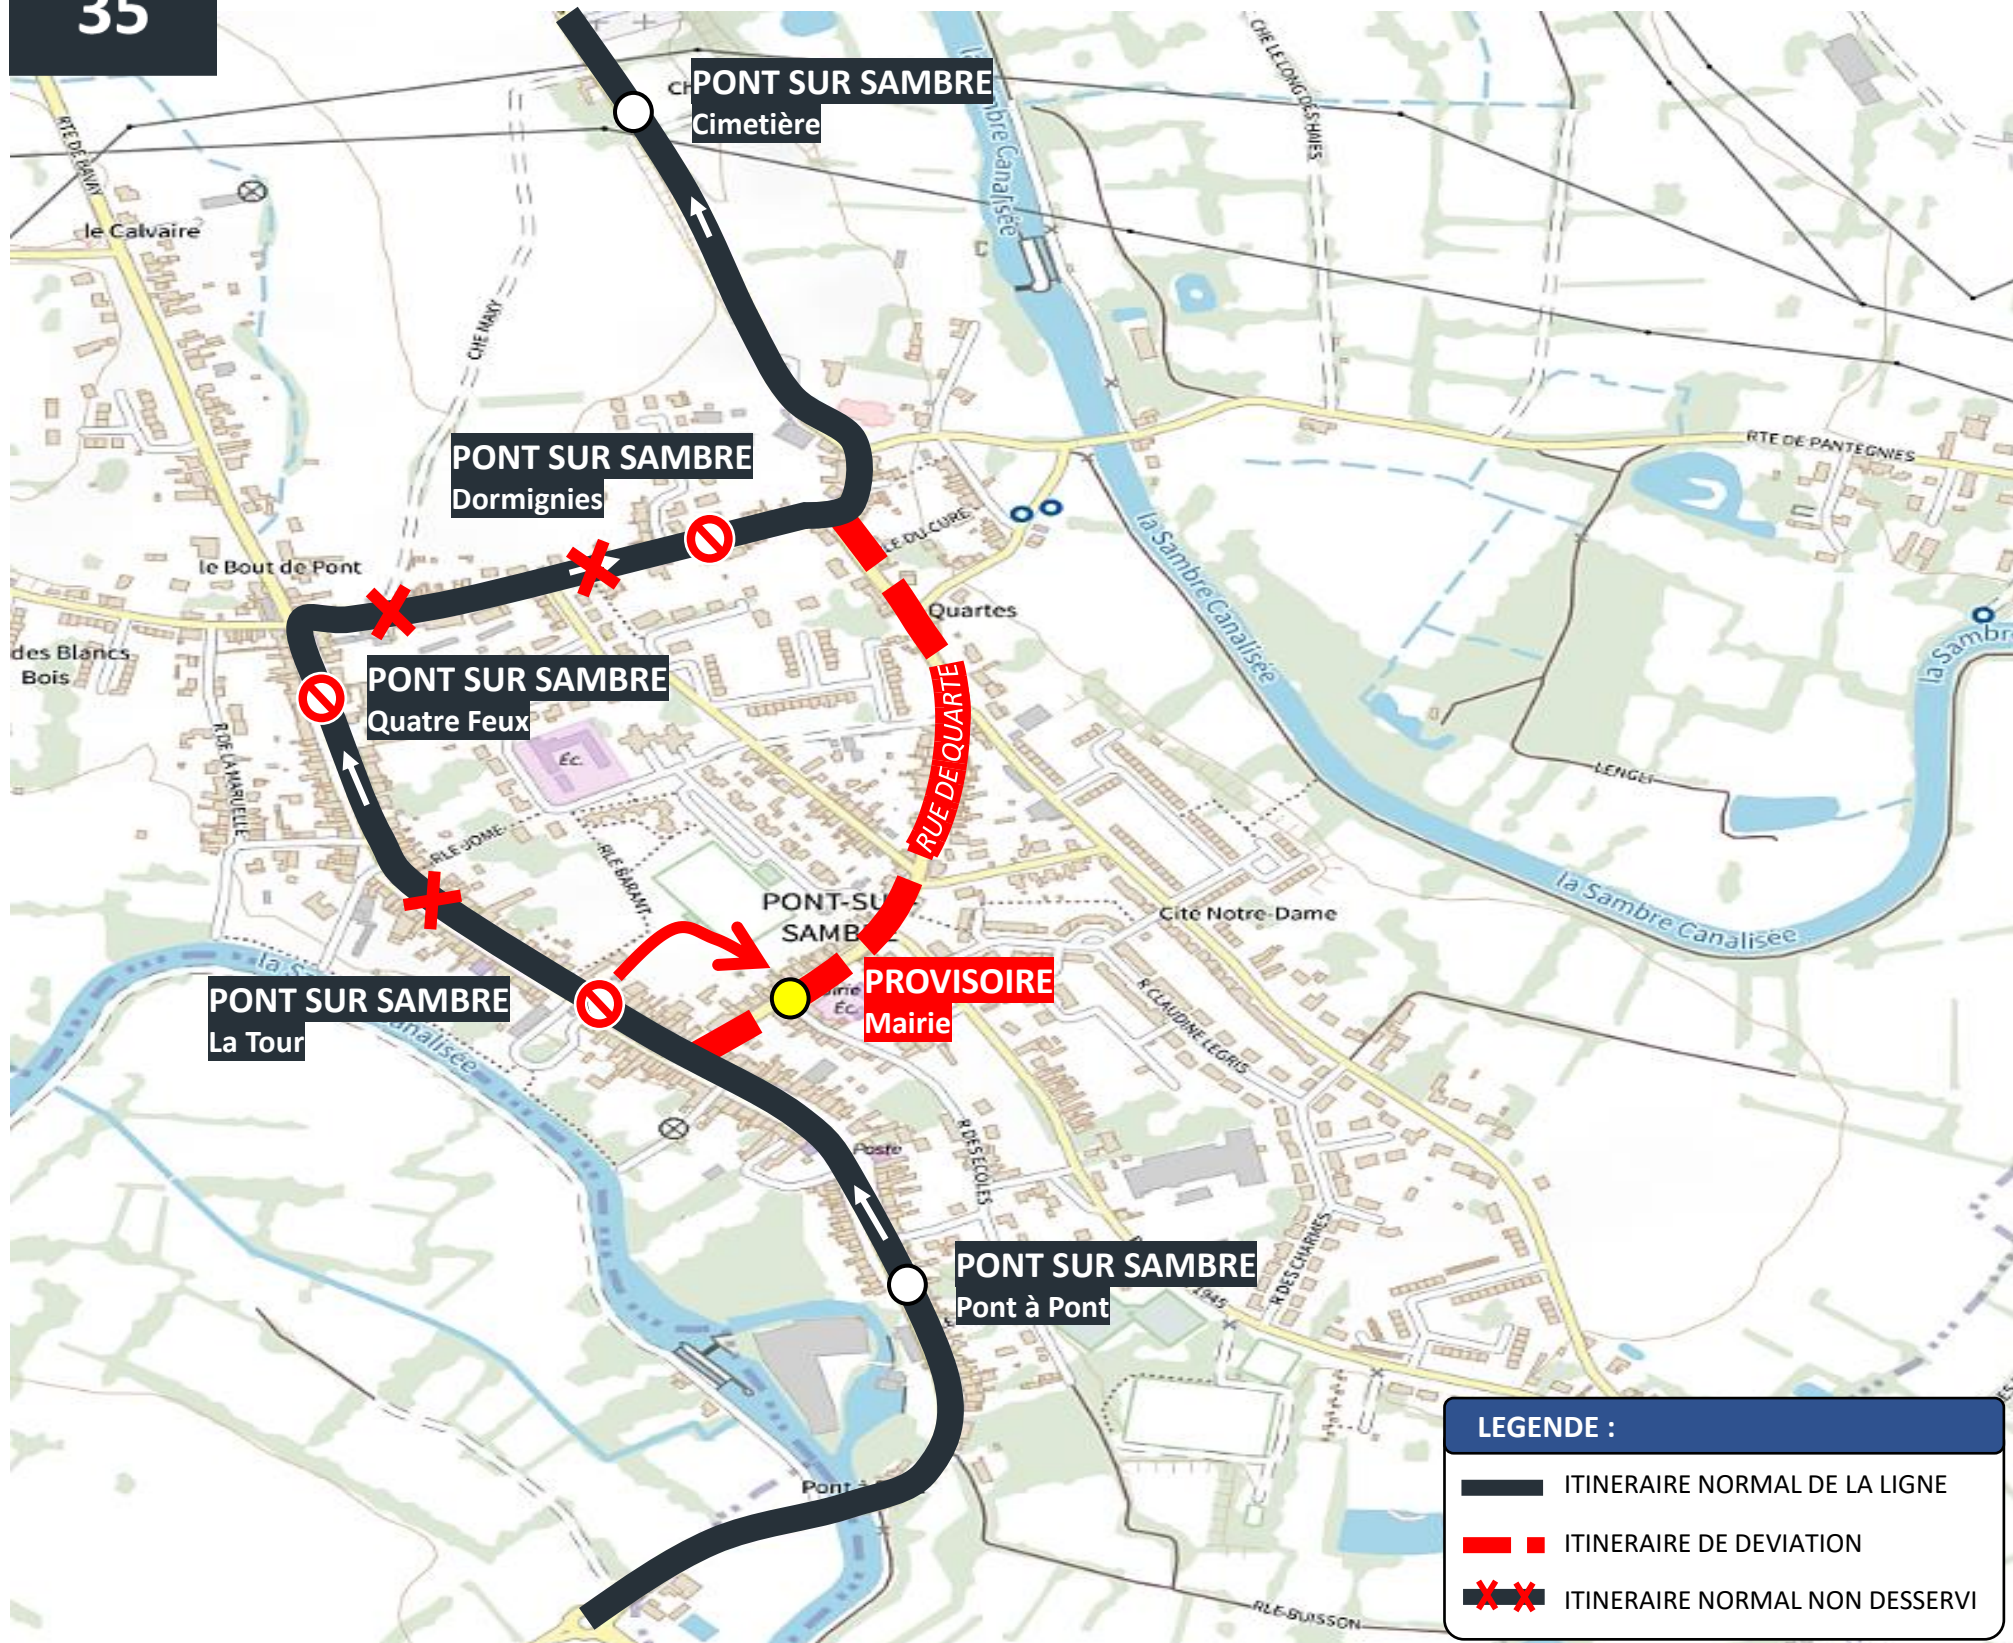

DEVIATION PONT-SUR-SAMBRE

Du mardi 01 octobre au vendredi 04 octobre 2024

EN RAISON DE : TRAVAUX GRAND RUE

stibus

L'APPLI STIBUS

www.stibus.fr

DOUBLAGE

35

[CLIQUER ICI POUR REVENIR AU MENU](#)

ARRÊTS NON DESSERVIS :

- DORMIGNIES
- QUATRE FEUX
- LA TOUR

ARRÊTS DE REPORT :

- La Tour au niveau de la Mairie

LEGENDE :

- ITINERAIRE NORMAL DE LA LIGNE
- ITINERAIRE DE DEVIATION
- ITINERAIRE NORMAL NON DESSERVI

UNE QUESTION ?

0 800 00 49 45

NOUS CONTACTER PAR MAIL