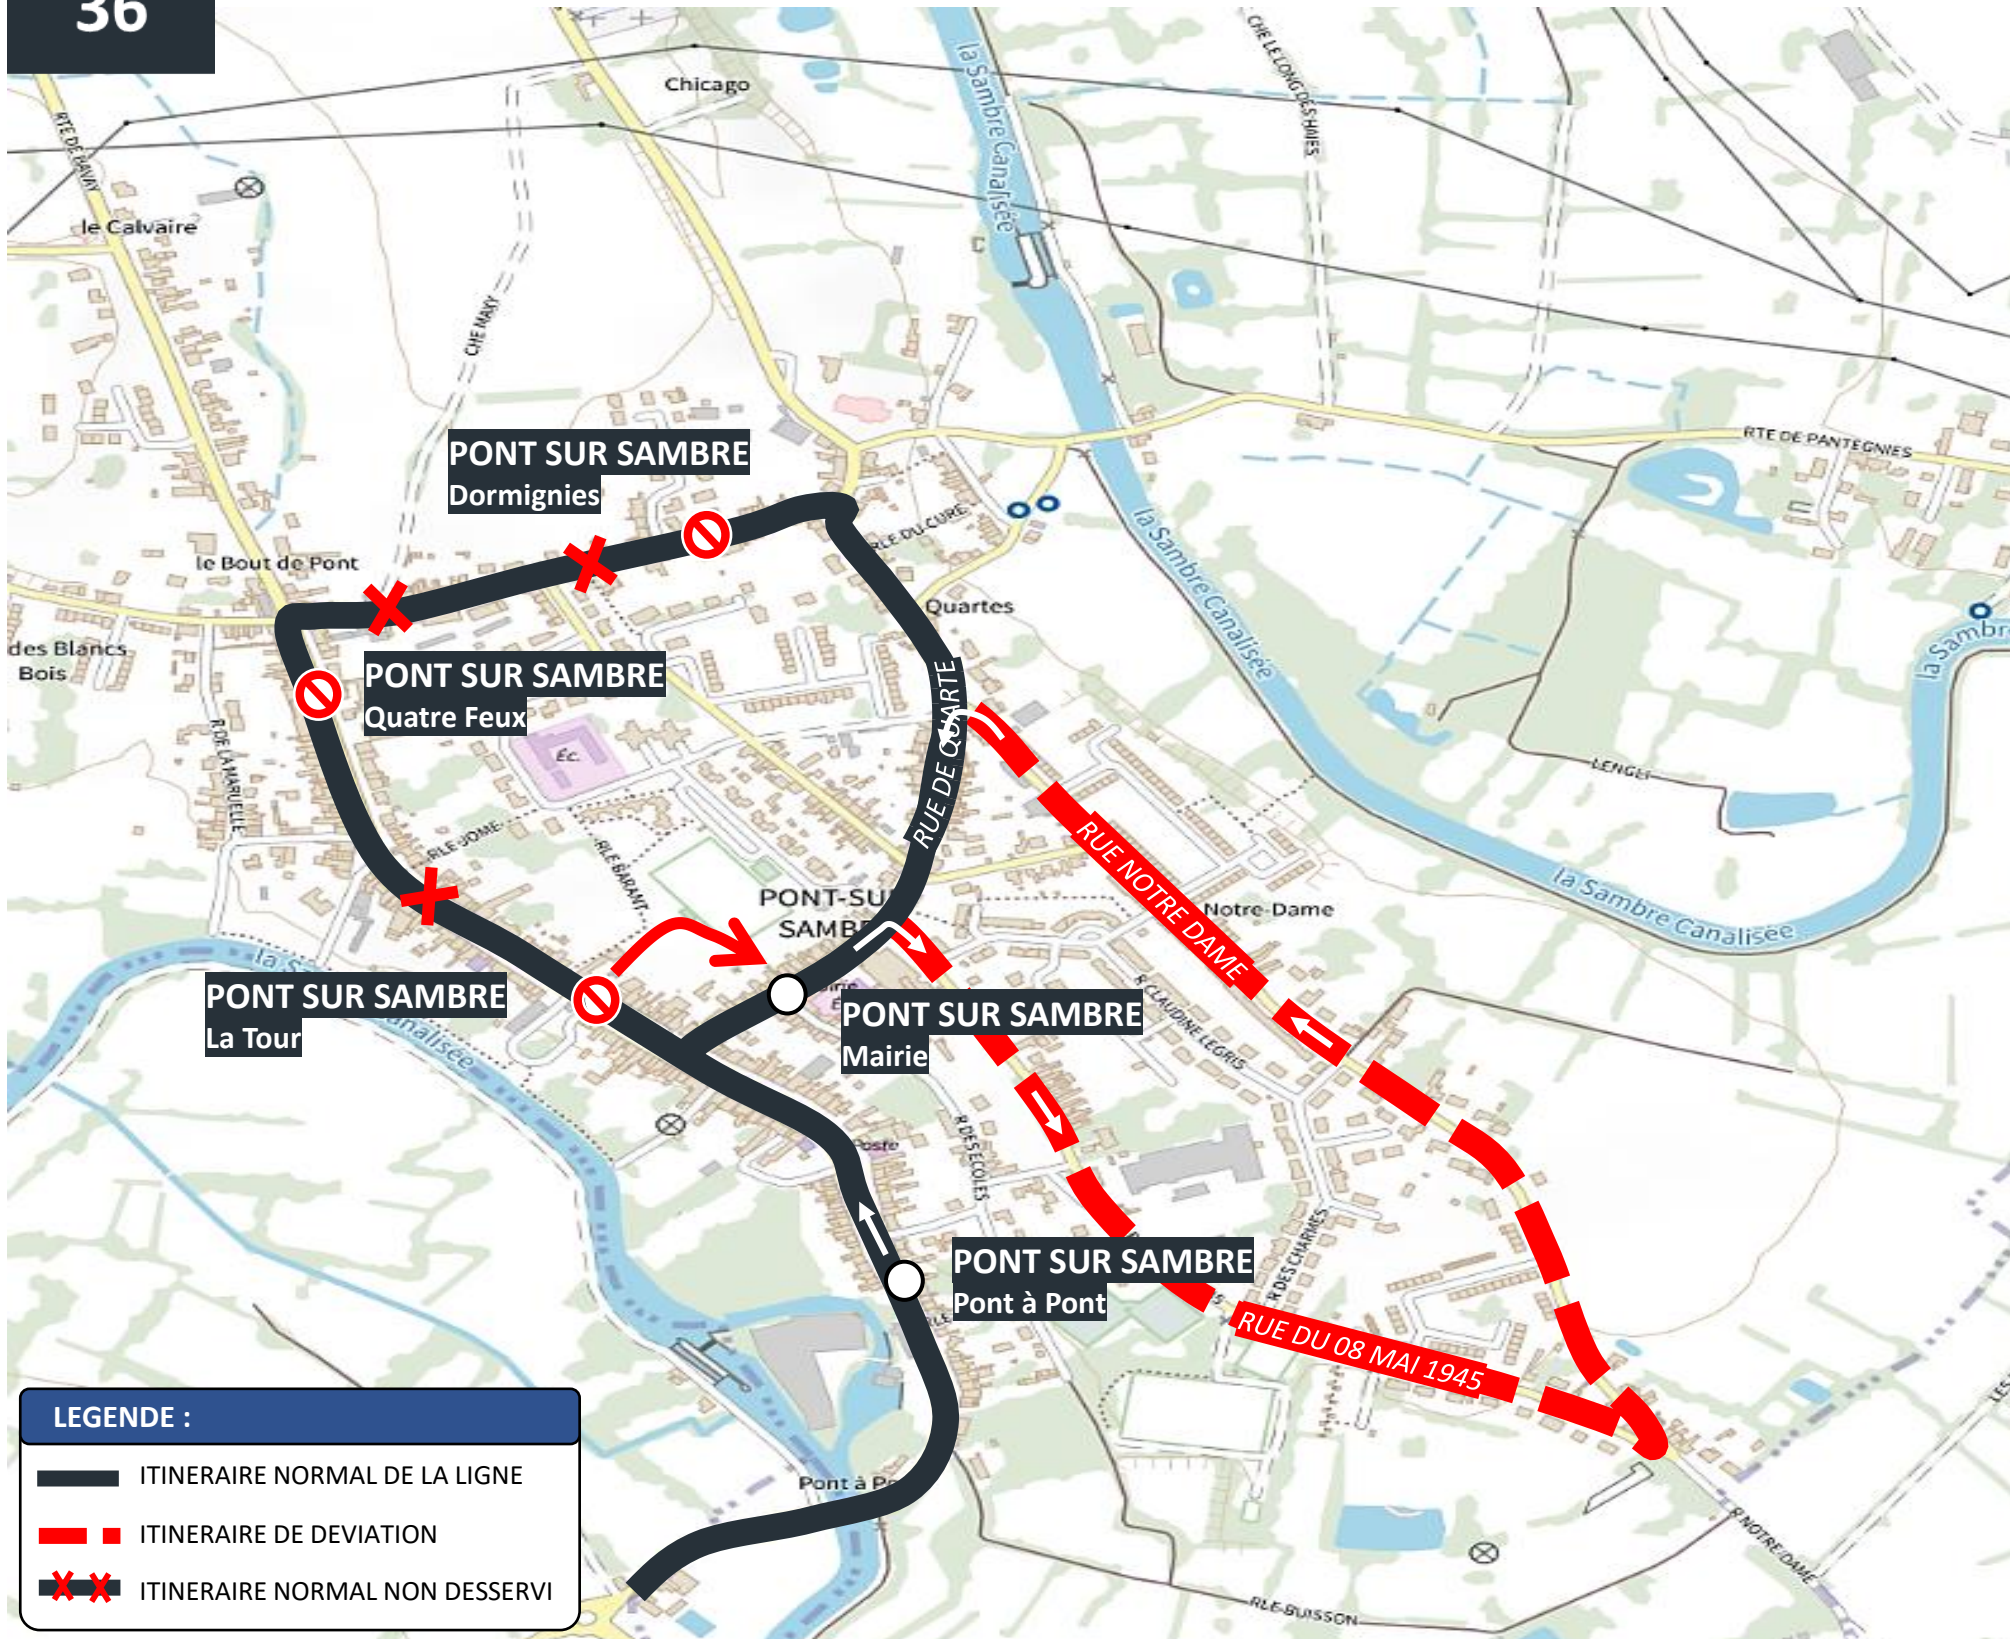

DEVIATION PONT-SUR-SAMBRE

Du mardi 01 octobre au vendredi 04 octobre 2024

EN RAISON DE : TRAVAUX GRAND RUE

stibus

L'APPLI STIBUS
www.stibus.fr

DOUBLAGE

36

[CLIQUER ICI POUR REVENIR AU MENU](#)

ARRÊTS NON DESSERVIS :

- DORMIGNIES
- QUATRE FEUX
- LA TOUR

ARRÊTS DE REPORT :

- La Tour au niveau de la Mairie

UNE QUESTION

0 800 00 49 45

NOUS CONTACTER PAR MAIL