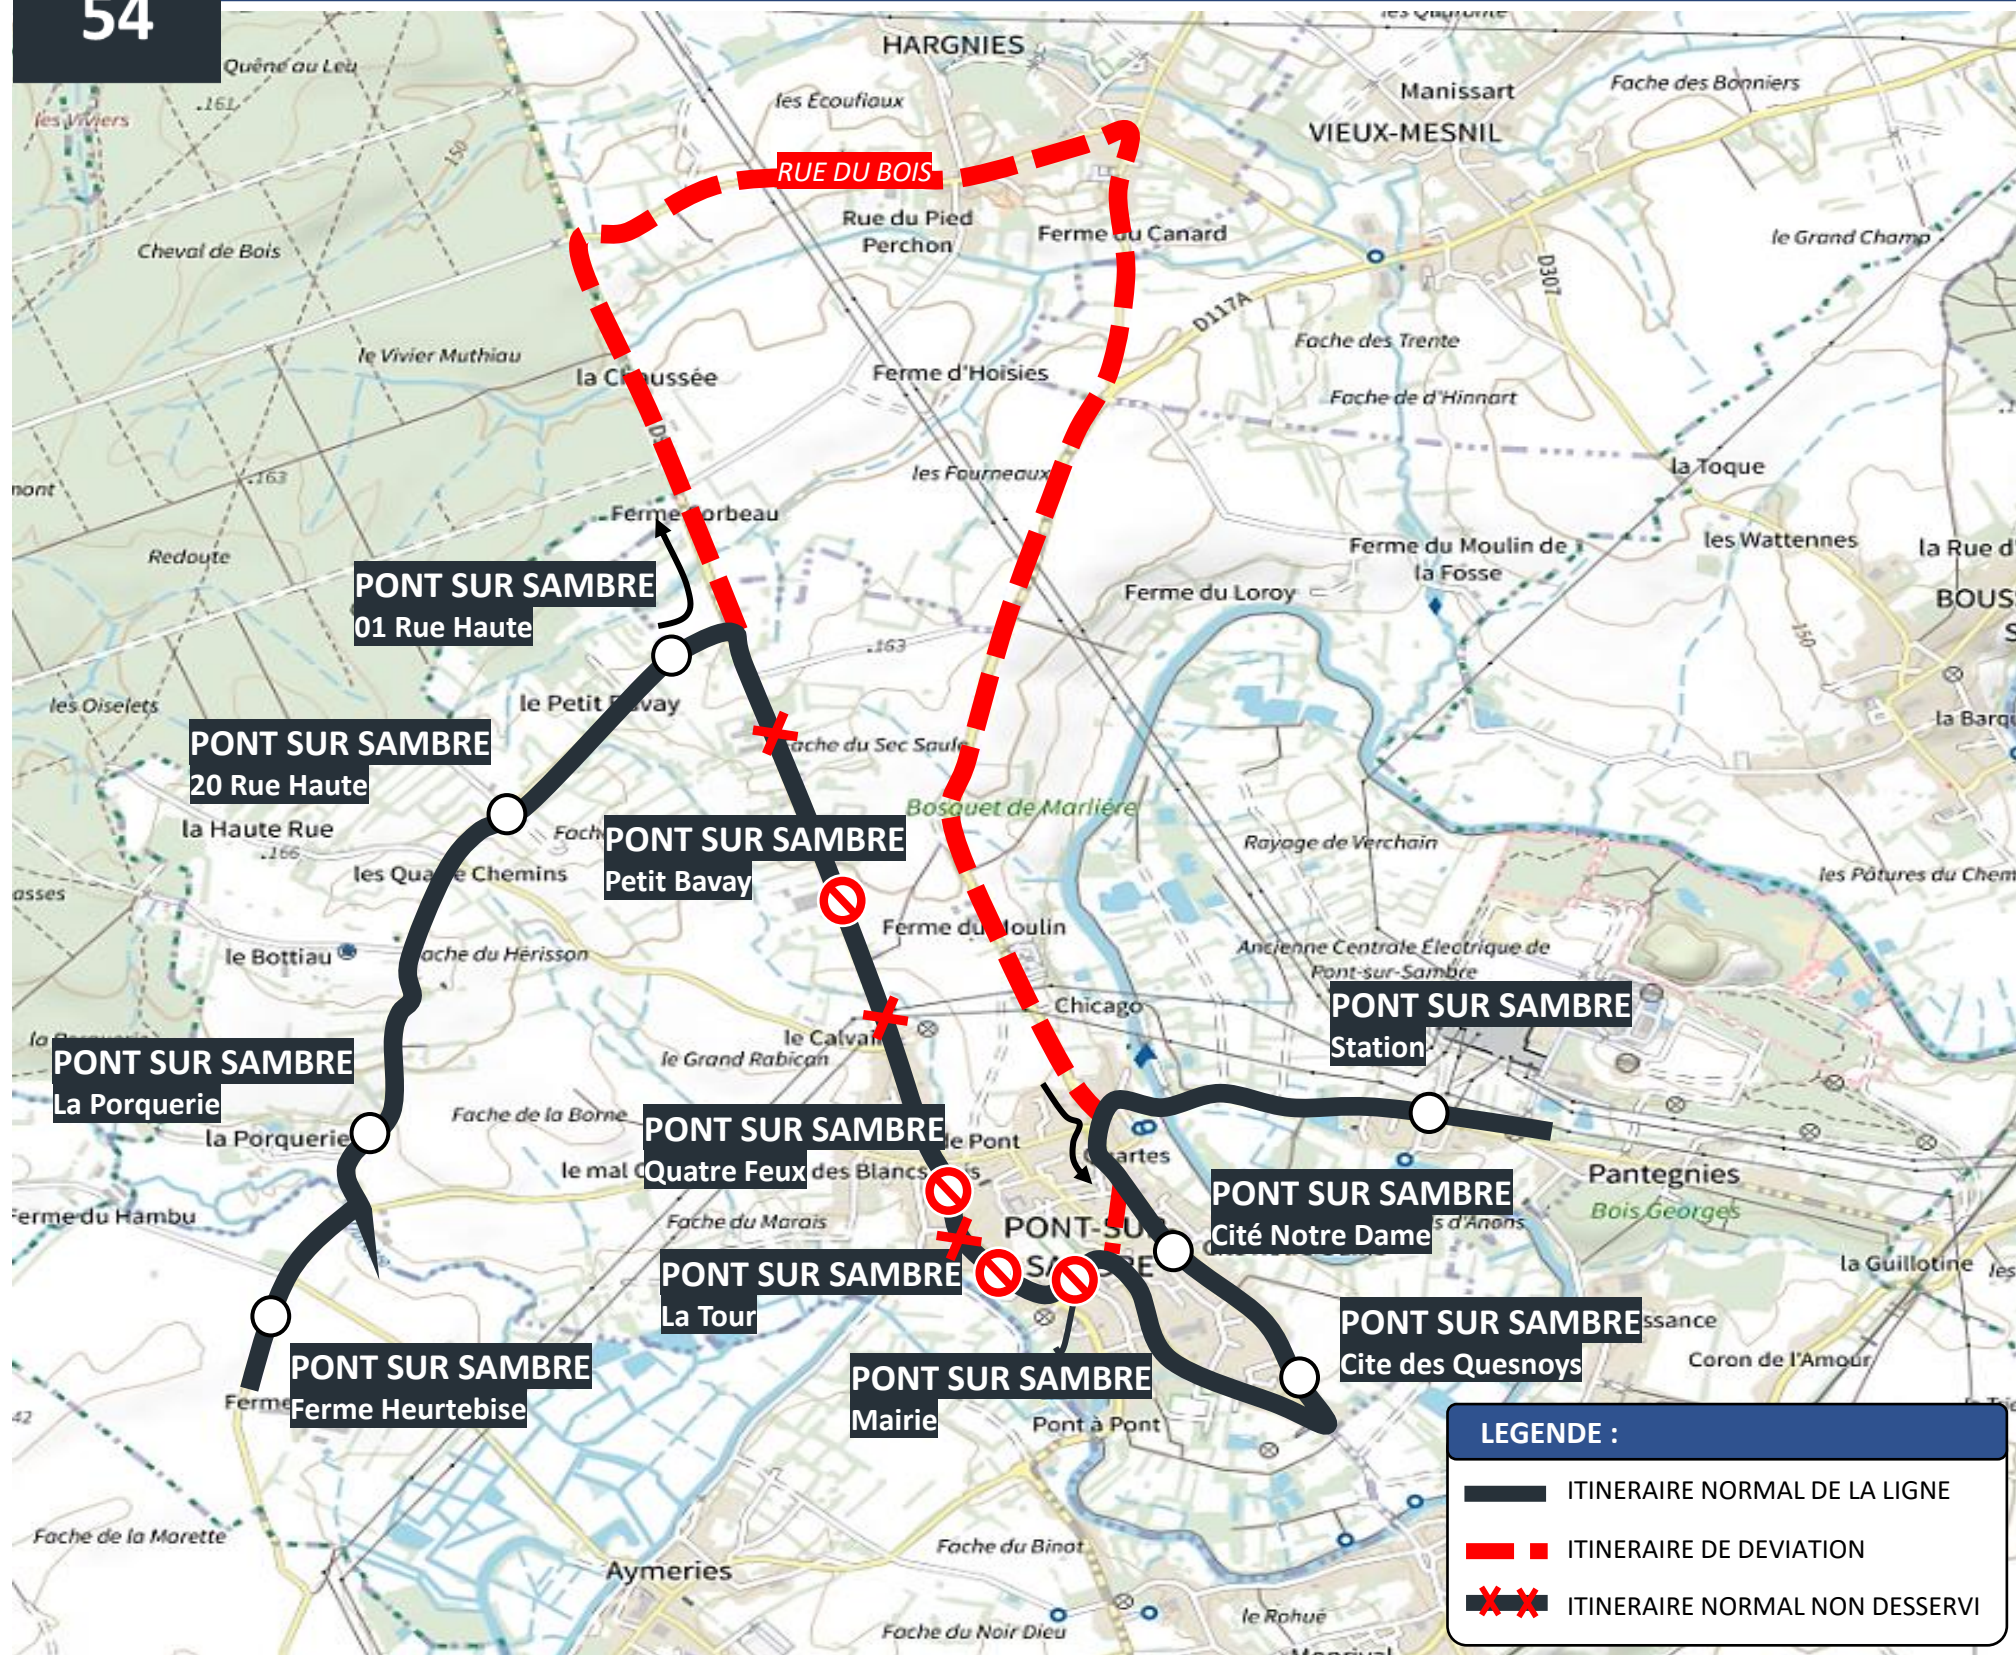

DEVIATION PONT-SUR-SAMBRE

Du mardi 01 octobre au vendredi 04 octobre 2024

EN RAISON DE : TRAVAUX GRAND RUE

stibus

L'APPLI STIBUS

www.stibus.fr

DOUBLAGE

54

[CLIQUER ICI POUR REVENIR AU MENU](#)

ARRÊTS NON DESSERVIS :

- PETIT BAVAY
- QUATRE FEUX
- LA TOUR
- MAIRIE

LEGENDE :

- ITINERAIRE NORMAL DE LA LIGNE
- ITINERAIRE DE DEVIATION
- ITINERAIRE NORMAL NON DESSERVI

UNE QUESTION

0 800 00 49 45

NOUS CONTACTER PAR MAIL