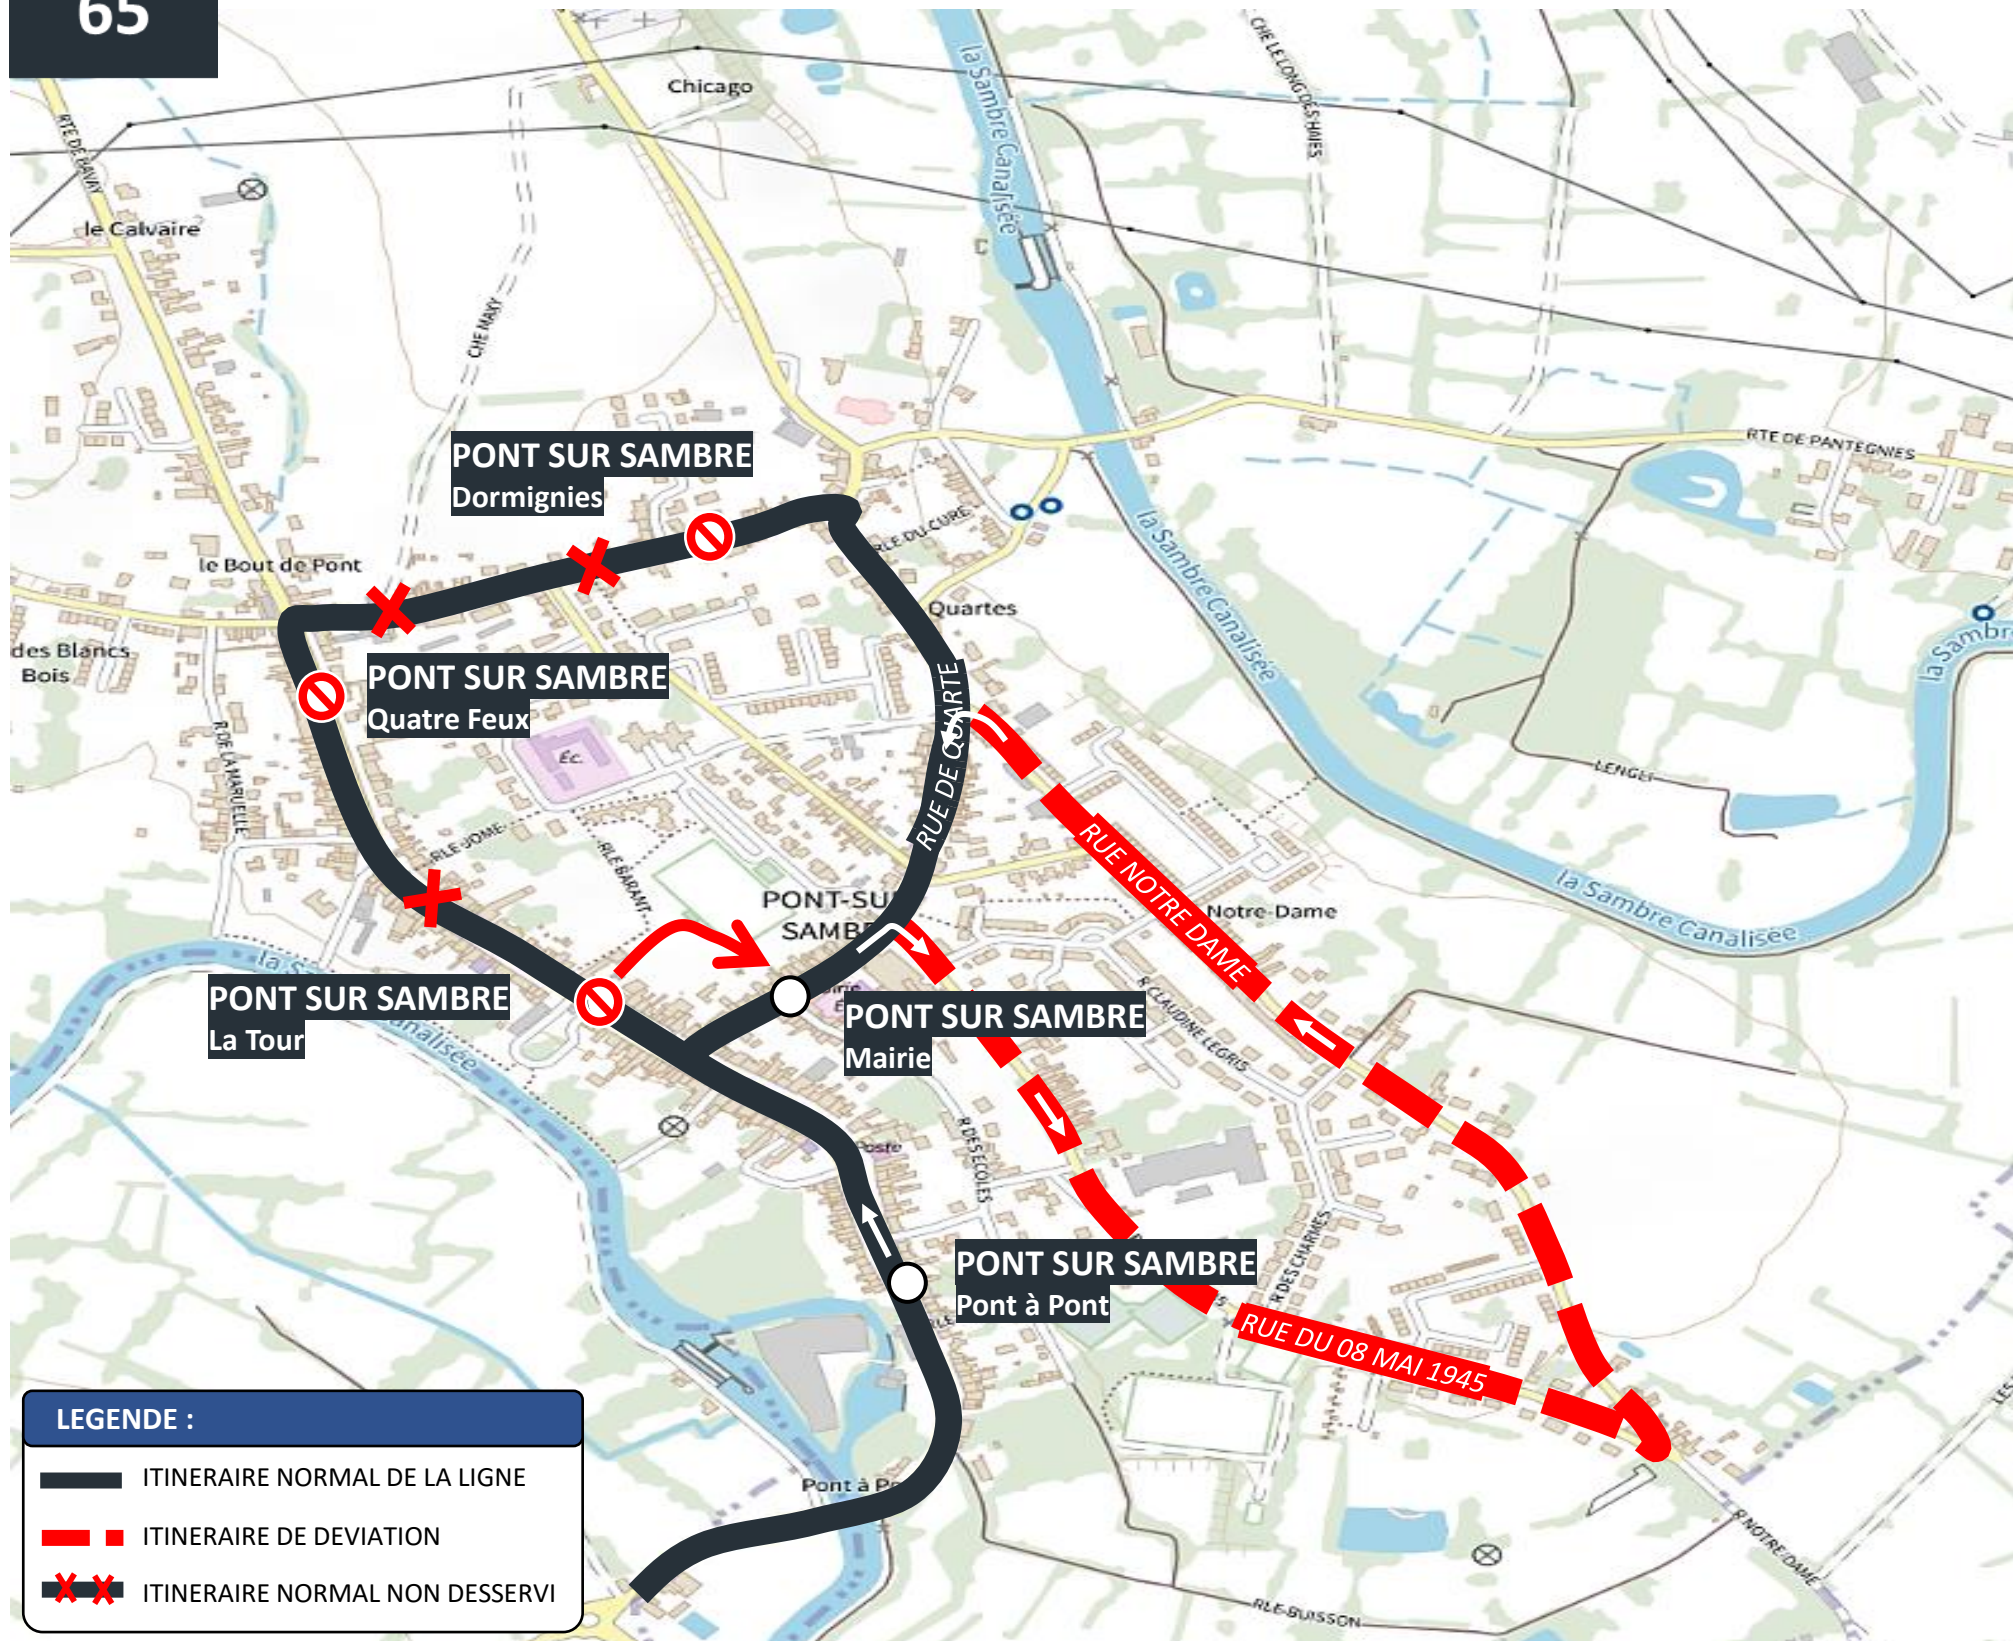

DEVIATION PONT-SUR-SAMBRE

Du mardi 01 octobre au vendredi 04 octobre 2024

EN RAISON DE : TRAVAUX GRAND RUE

stibus

L'APPLI STIBUS
www.stibus.fr

DOUBLAGE

65

[CLIQUER ICI POUR REVENIR AU MENU](#)

ARRÊTS NON DESSERVIS :

- DORMIGNIES
- QUATRE FEUX
- LA TOUR

ARRÊTS DE REPORT :

- La Tour au niveau de la Mairie

LEGENDE :

- ITINERAIRE NORMAL DE LA LIGNE
- ITINERAIRE DE DEVIATION
- ITINERAIRE NORMAL NON DESSERVI

UNE QUESTION ?

0 800 00 49 45

NOUS CONTACTER PAR MAIL