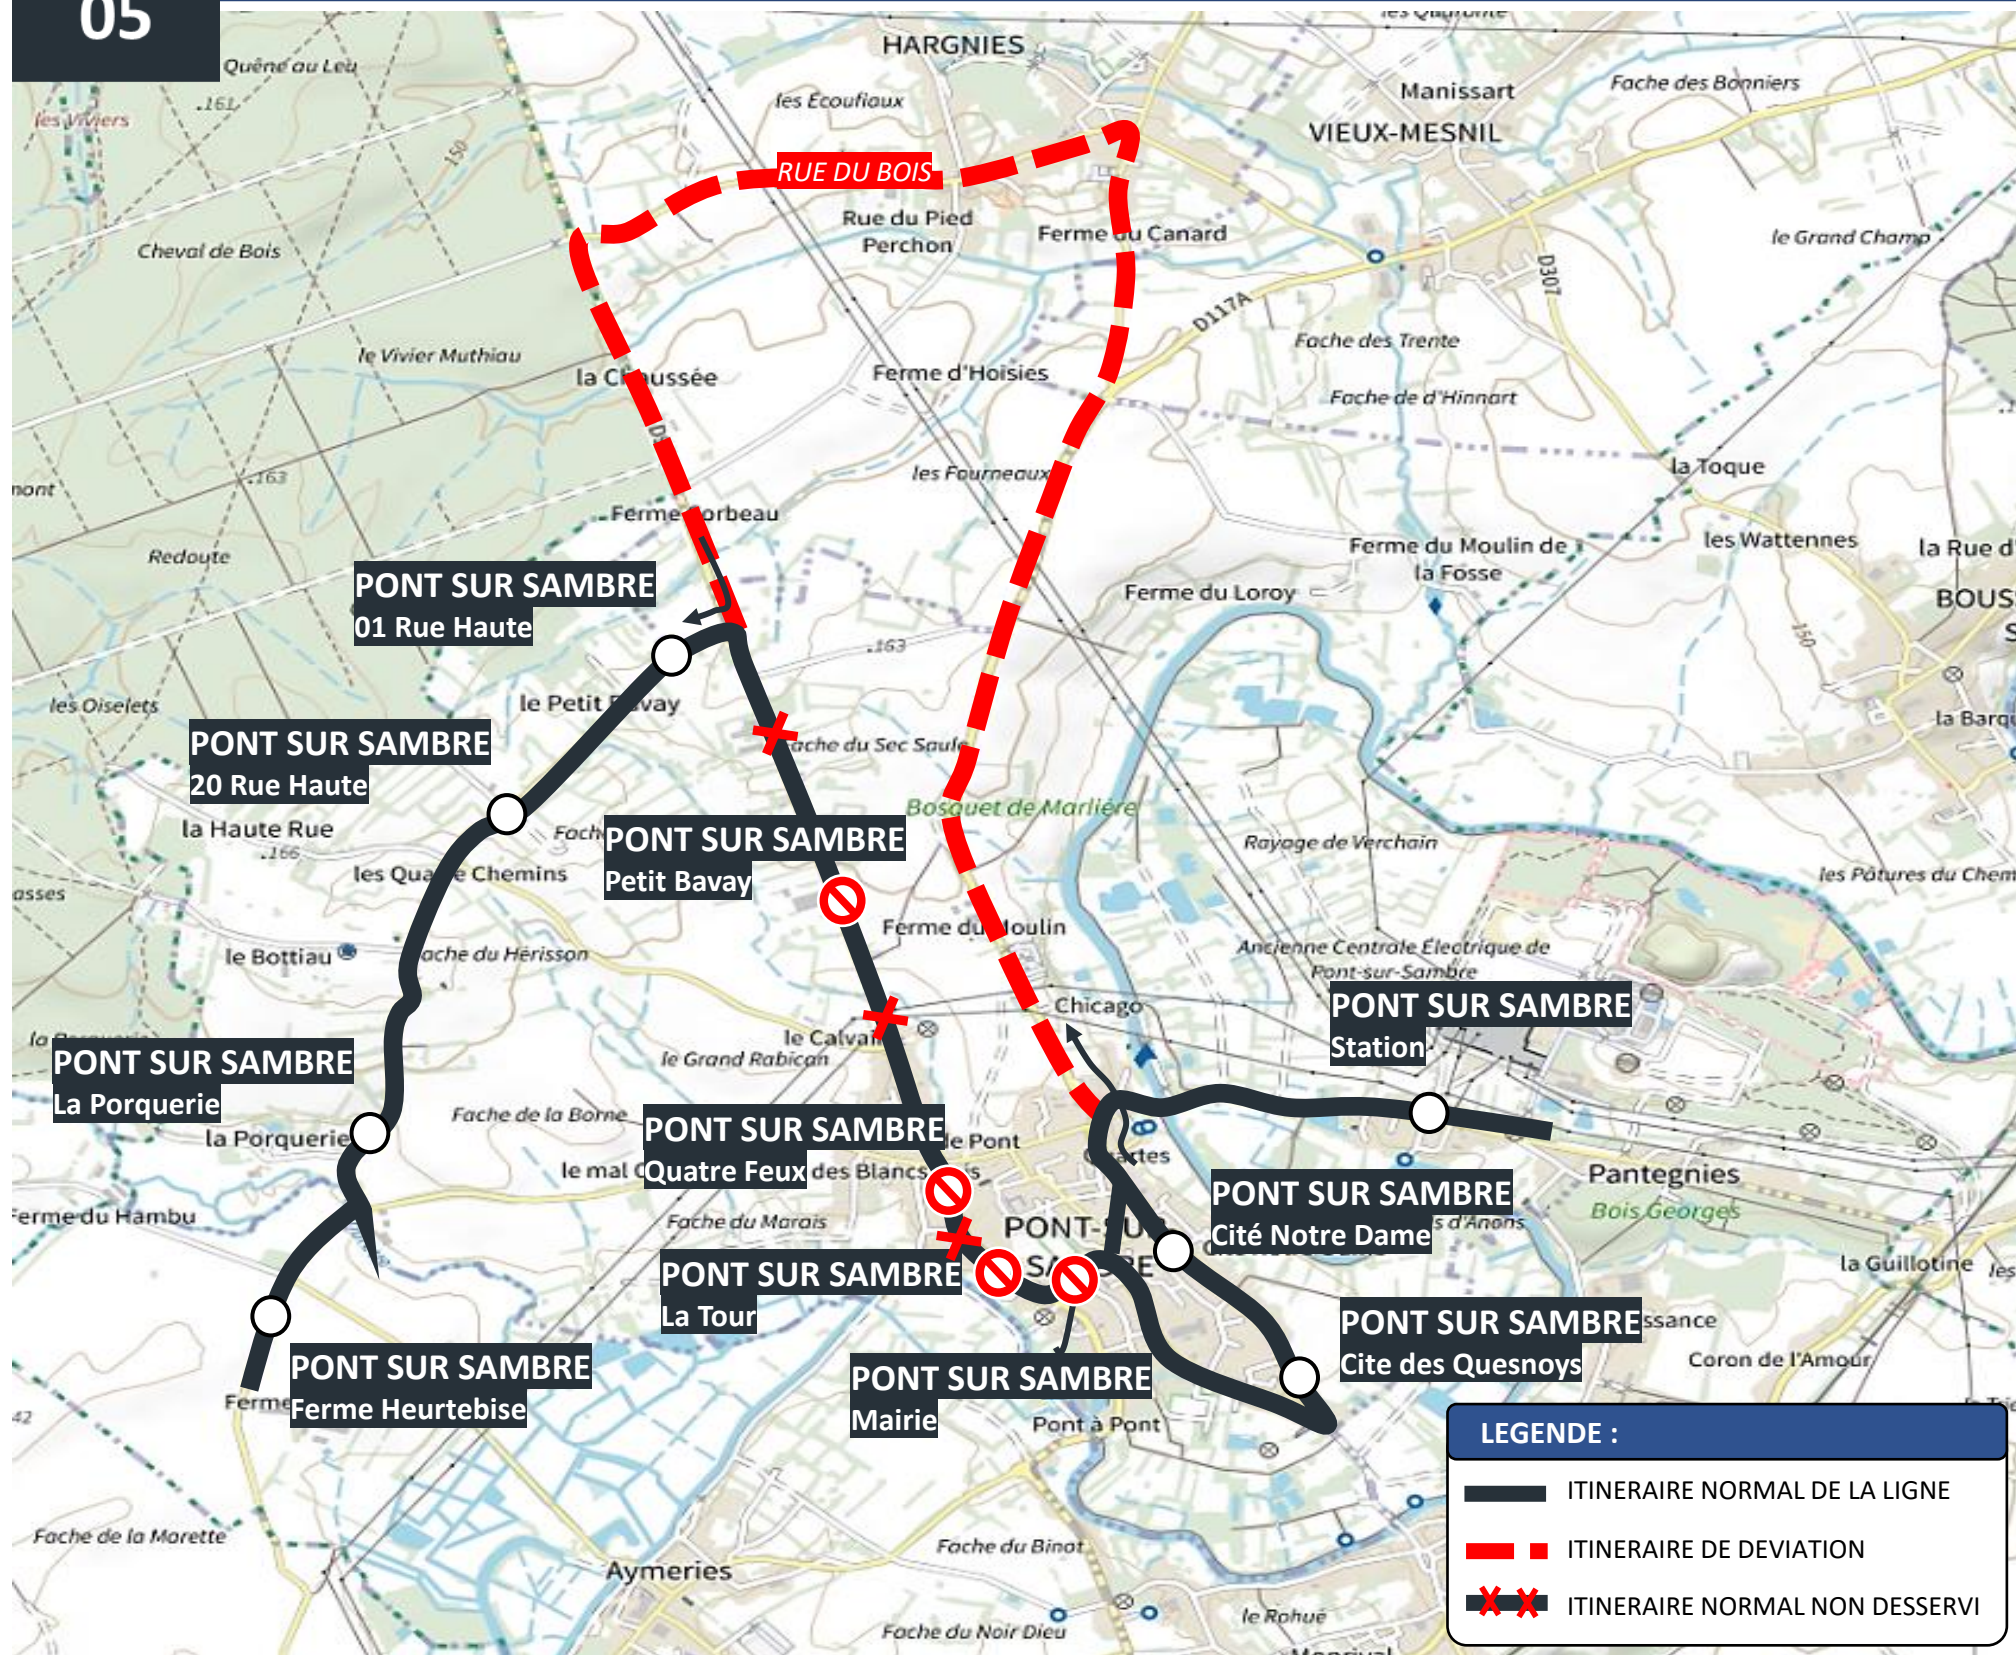

DEVIATION PONT-SUR-SAMBRE

Du mardi 01 octobre au vendredi 04 octobre 2024

EN RAISON DE : TRAVAUX GRAND RUE

stibus

L'APPLI STIBUS

www.stibus.fr

DOUBLAGE

05

[CLIQUER ICI POUR REVENIR AU MENU](#)

ARRÊTS NON DESSERVIS :

- PETIT BAVAY
- QUATRE FEUX
- LA TOUR
- MAIRIE

LEGENDE :

- ITINERAIRE NORMAL DE LA LIGNE
- ITINERAIRE DE DEVIATION
- ITINERAIRE NORMAL NON DESSERVI

UNE QUESTION

0 800 00 49 45

NOUS CONTACTER PAR MAIL