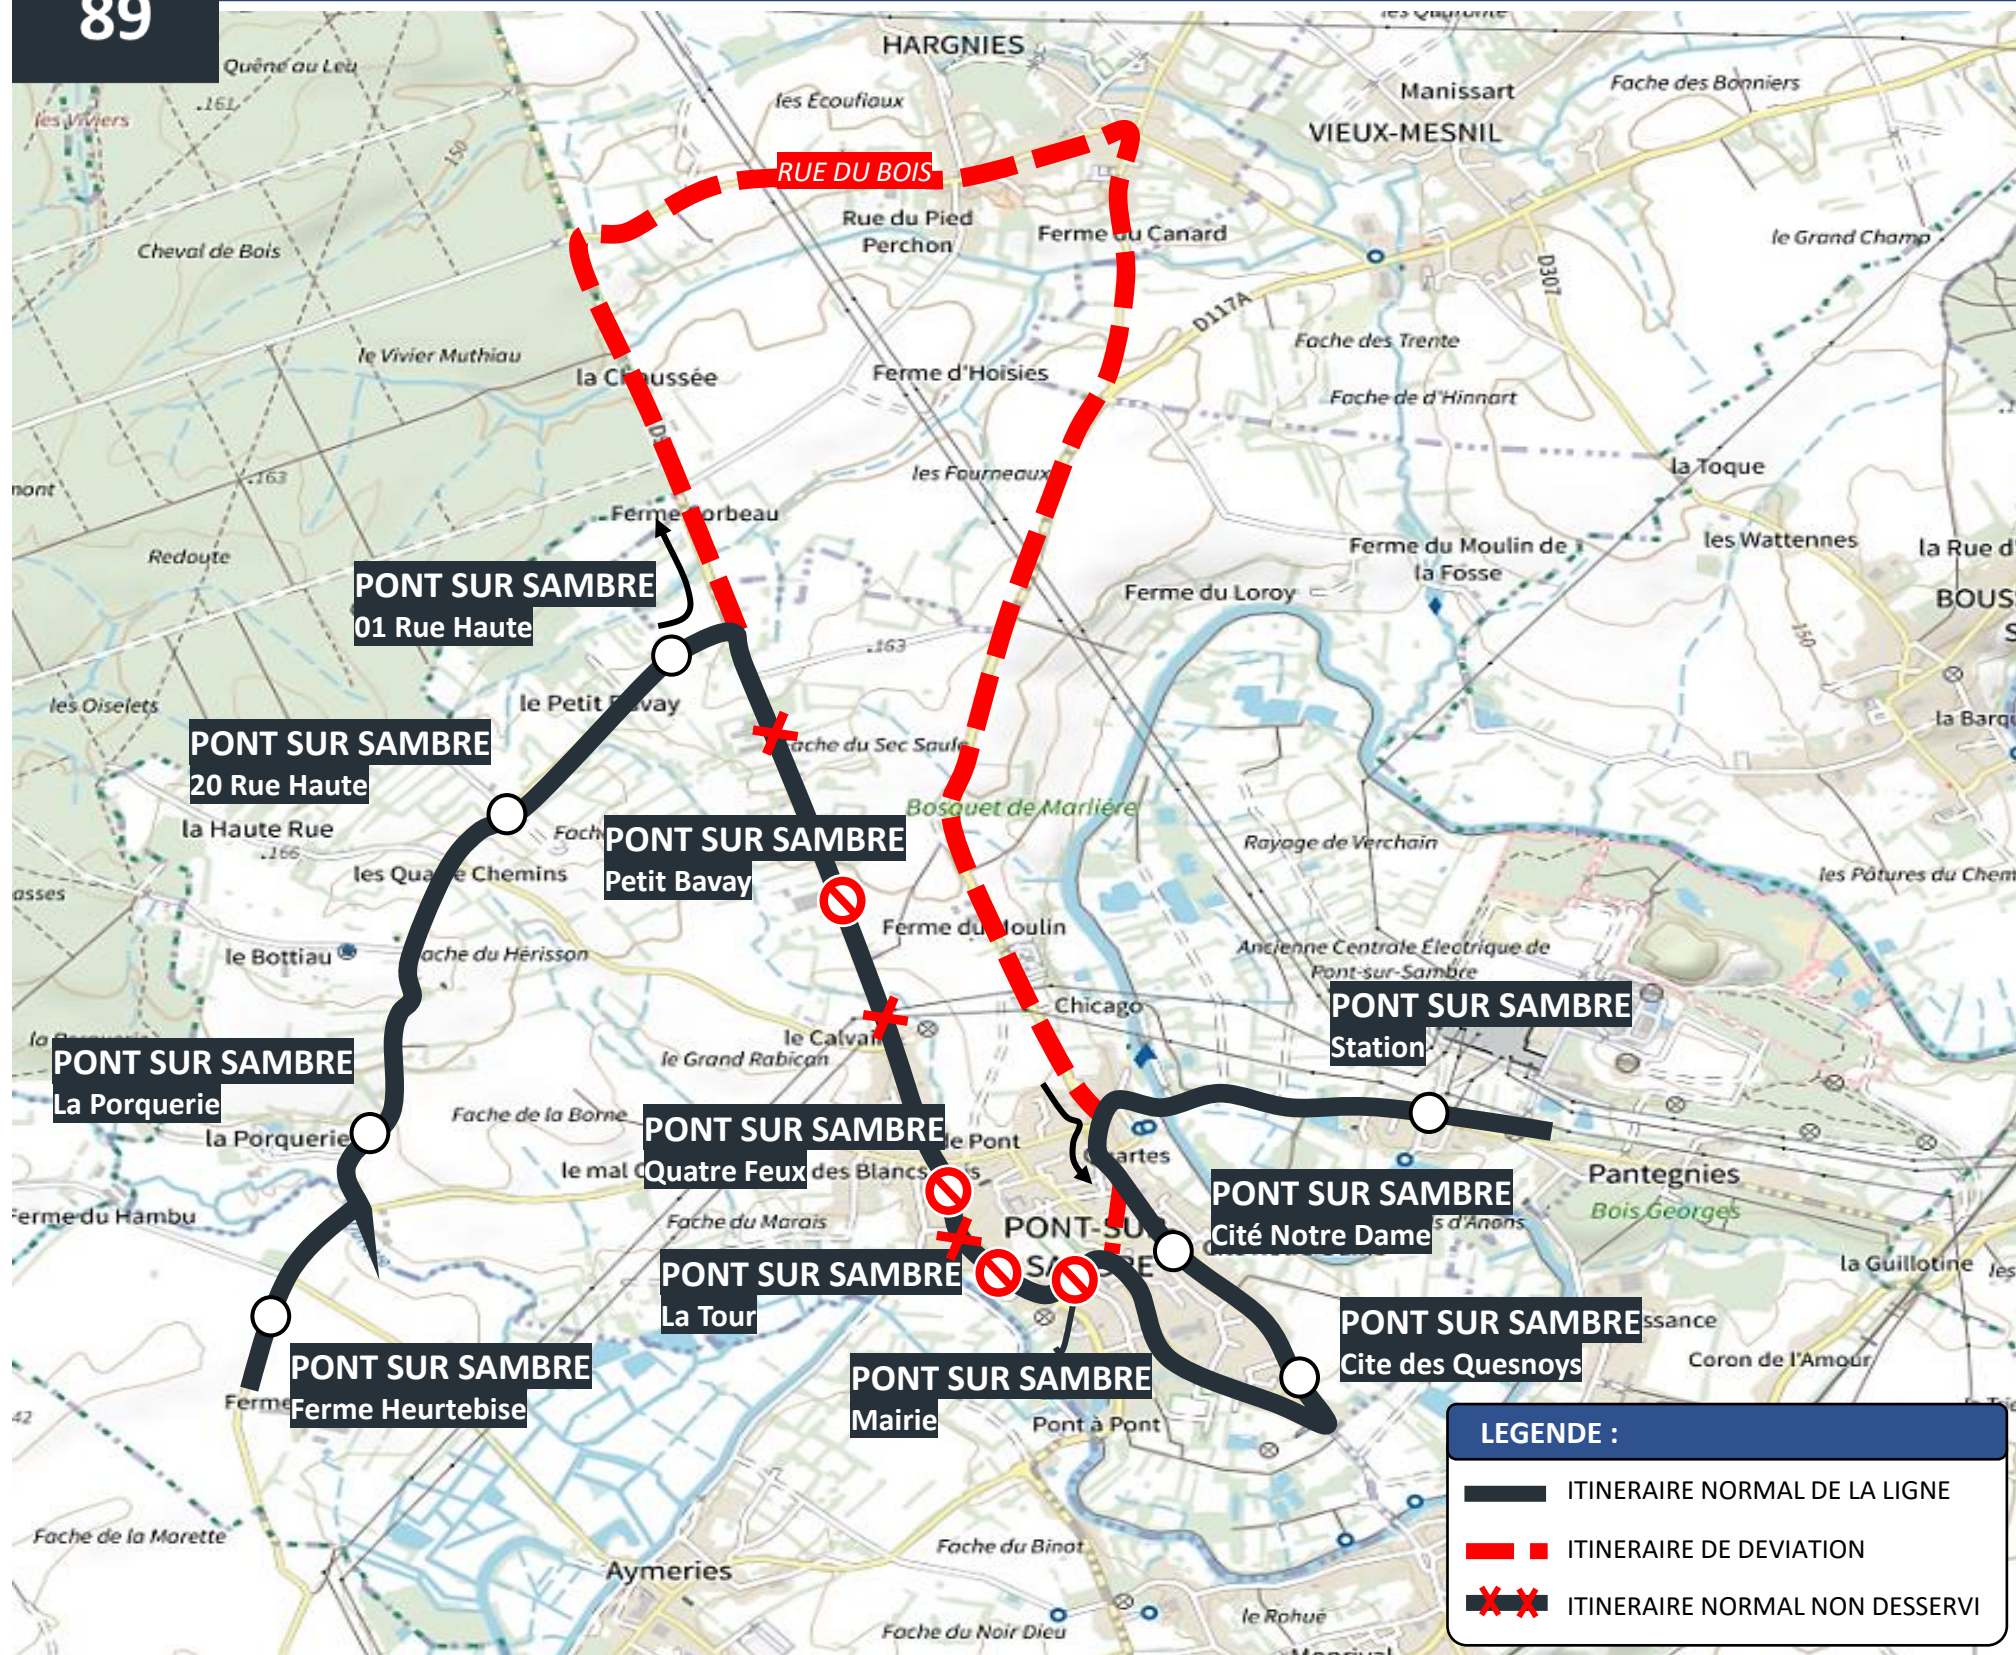

DEVIATION PONT-SUR-SAMBRE

Du mardi 01 octobre au vendredi 04 octobre 2024

EN RAISON DE : TRAVAUX GRAND RUE

stibus

L'APPLI STIBUS

www.stibus.fr

DOUBLAGE

89

[CLIQUER ICI POUR REVENIR AU MENU](#)

ARRÊTS NON DESSERVIS :

- PETIT BAVAY
- QUATRE FEUX
- LA TOUR
- MAIRIE

LEGENDE :

- ITINERAIRE NORMAL DE LA LIGNE
- ITINERAIRE DE DEVIATION
- ITINERAIRE NORMAL NON DESSERVI

UNE QUESTION

0 800 00 49 45

NOUS CONTACTER PAR MAIL