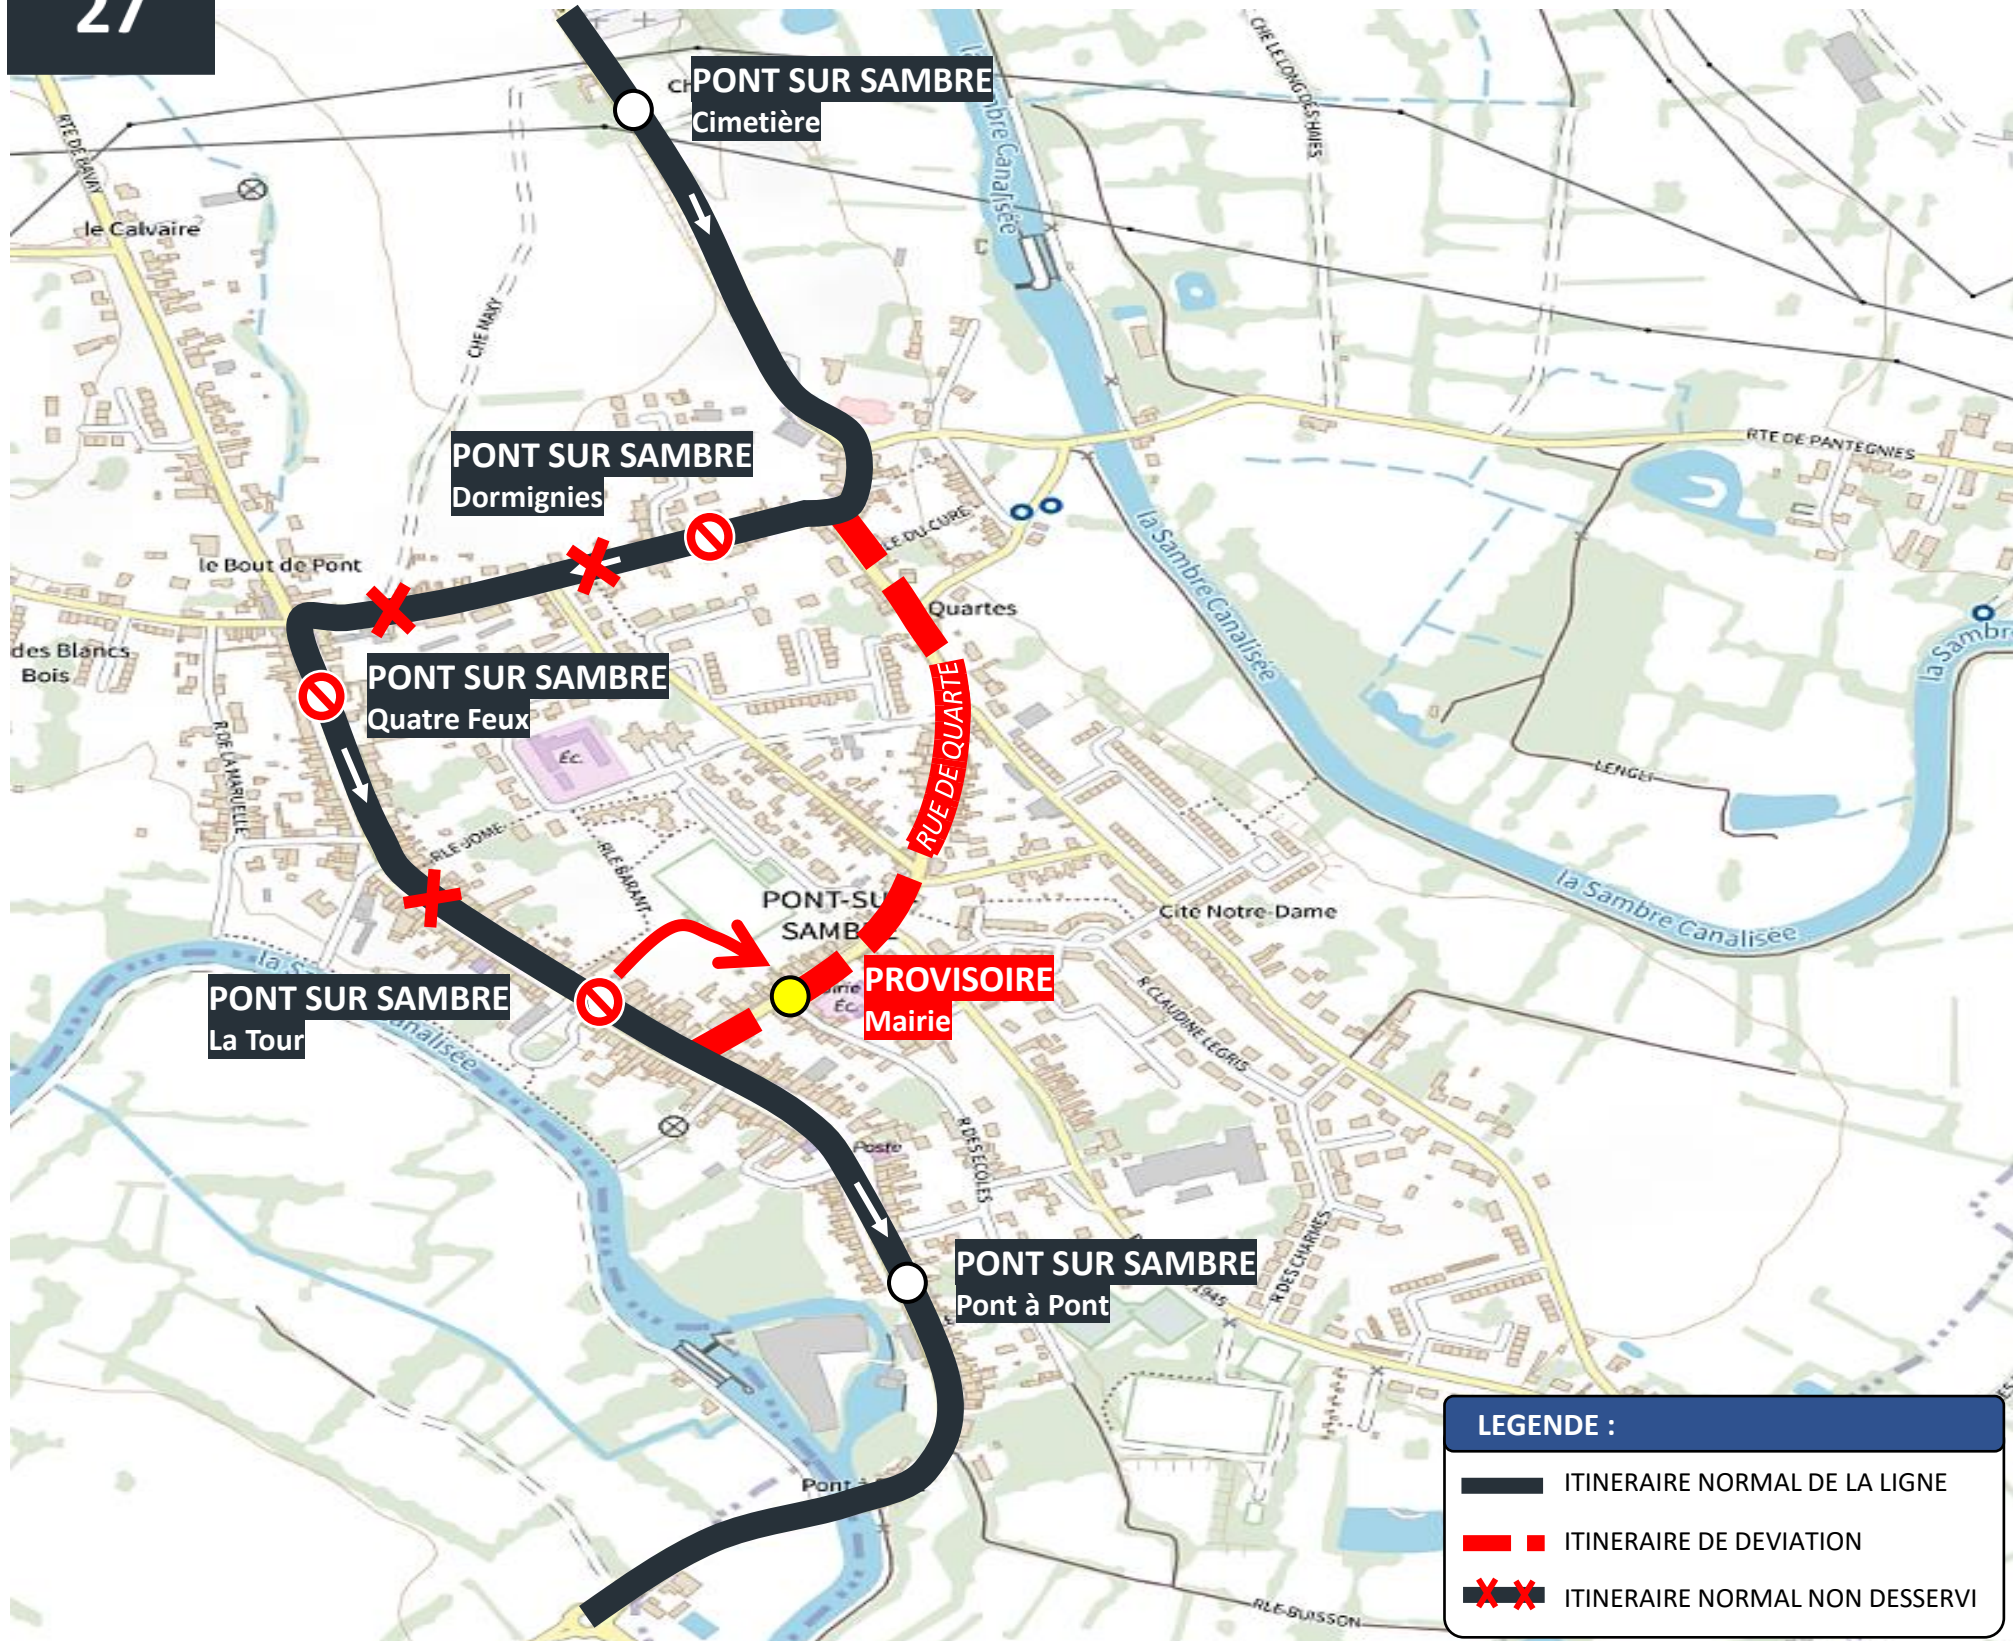

DEVIATION PONT-SUR-SAMBRE

Du mardi 01 octobre au vendredi 04 octobre 2024

EN RAISON DE : TRAVAUX GRAND RUE

stibus

L'APPLI STIBUS
www.stibus.fr

DOUBLAGE

27

[CLIQUER ICI POUR REVENIR AU MENU](#)

ARRÊTS NON DESSERVIS :

- DORMIGNIES
- QUATRE FEUX
- LA TOUR

ARRÊTS DE REPORT :

- La Tour au niveau de la Mairie

LEGENDE :

- ITINERAIRE NORMAL DE LA LIGNE
- ITINERAIRE DE DEVIATION
- ITINERAIRE NORMAL NON DESSERVI

UNE QUESTION ?

0 800 00 49 45

NOUS CONTACTER PAR MAIL