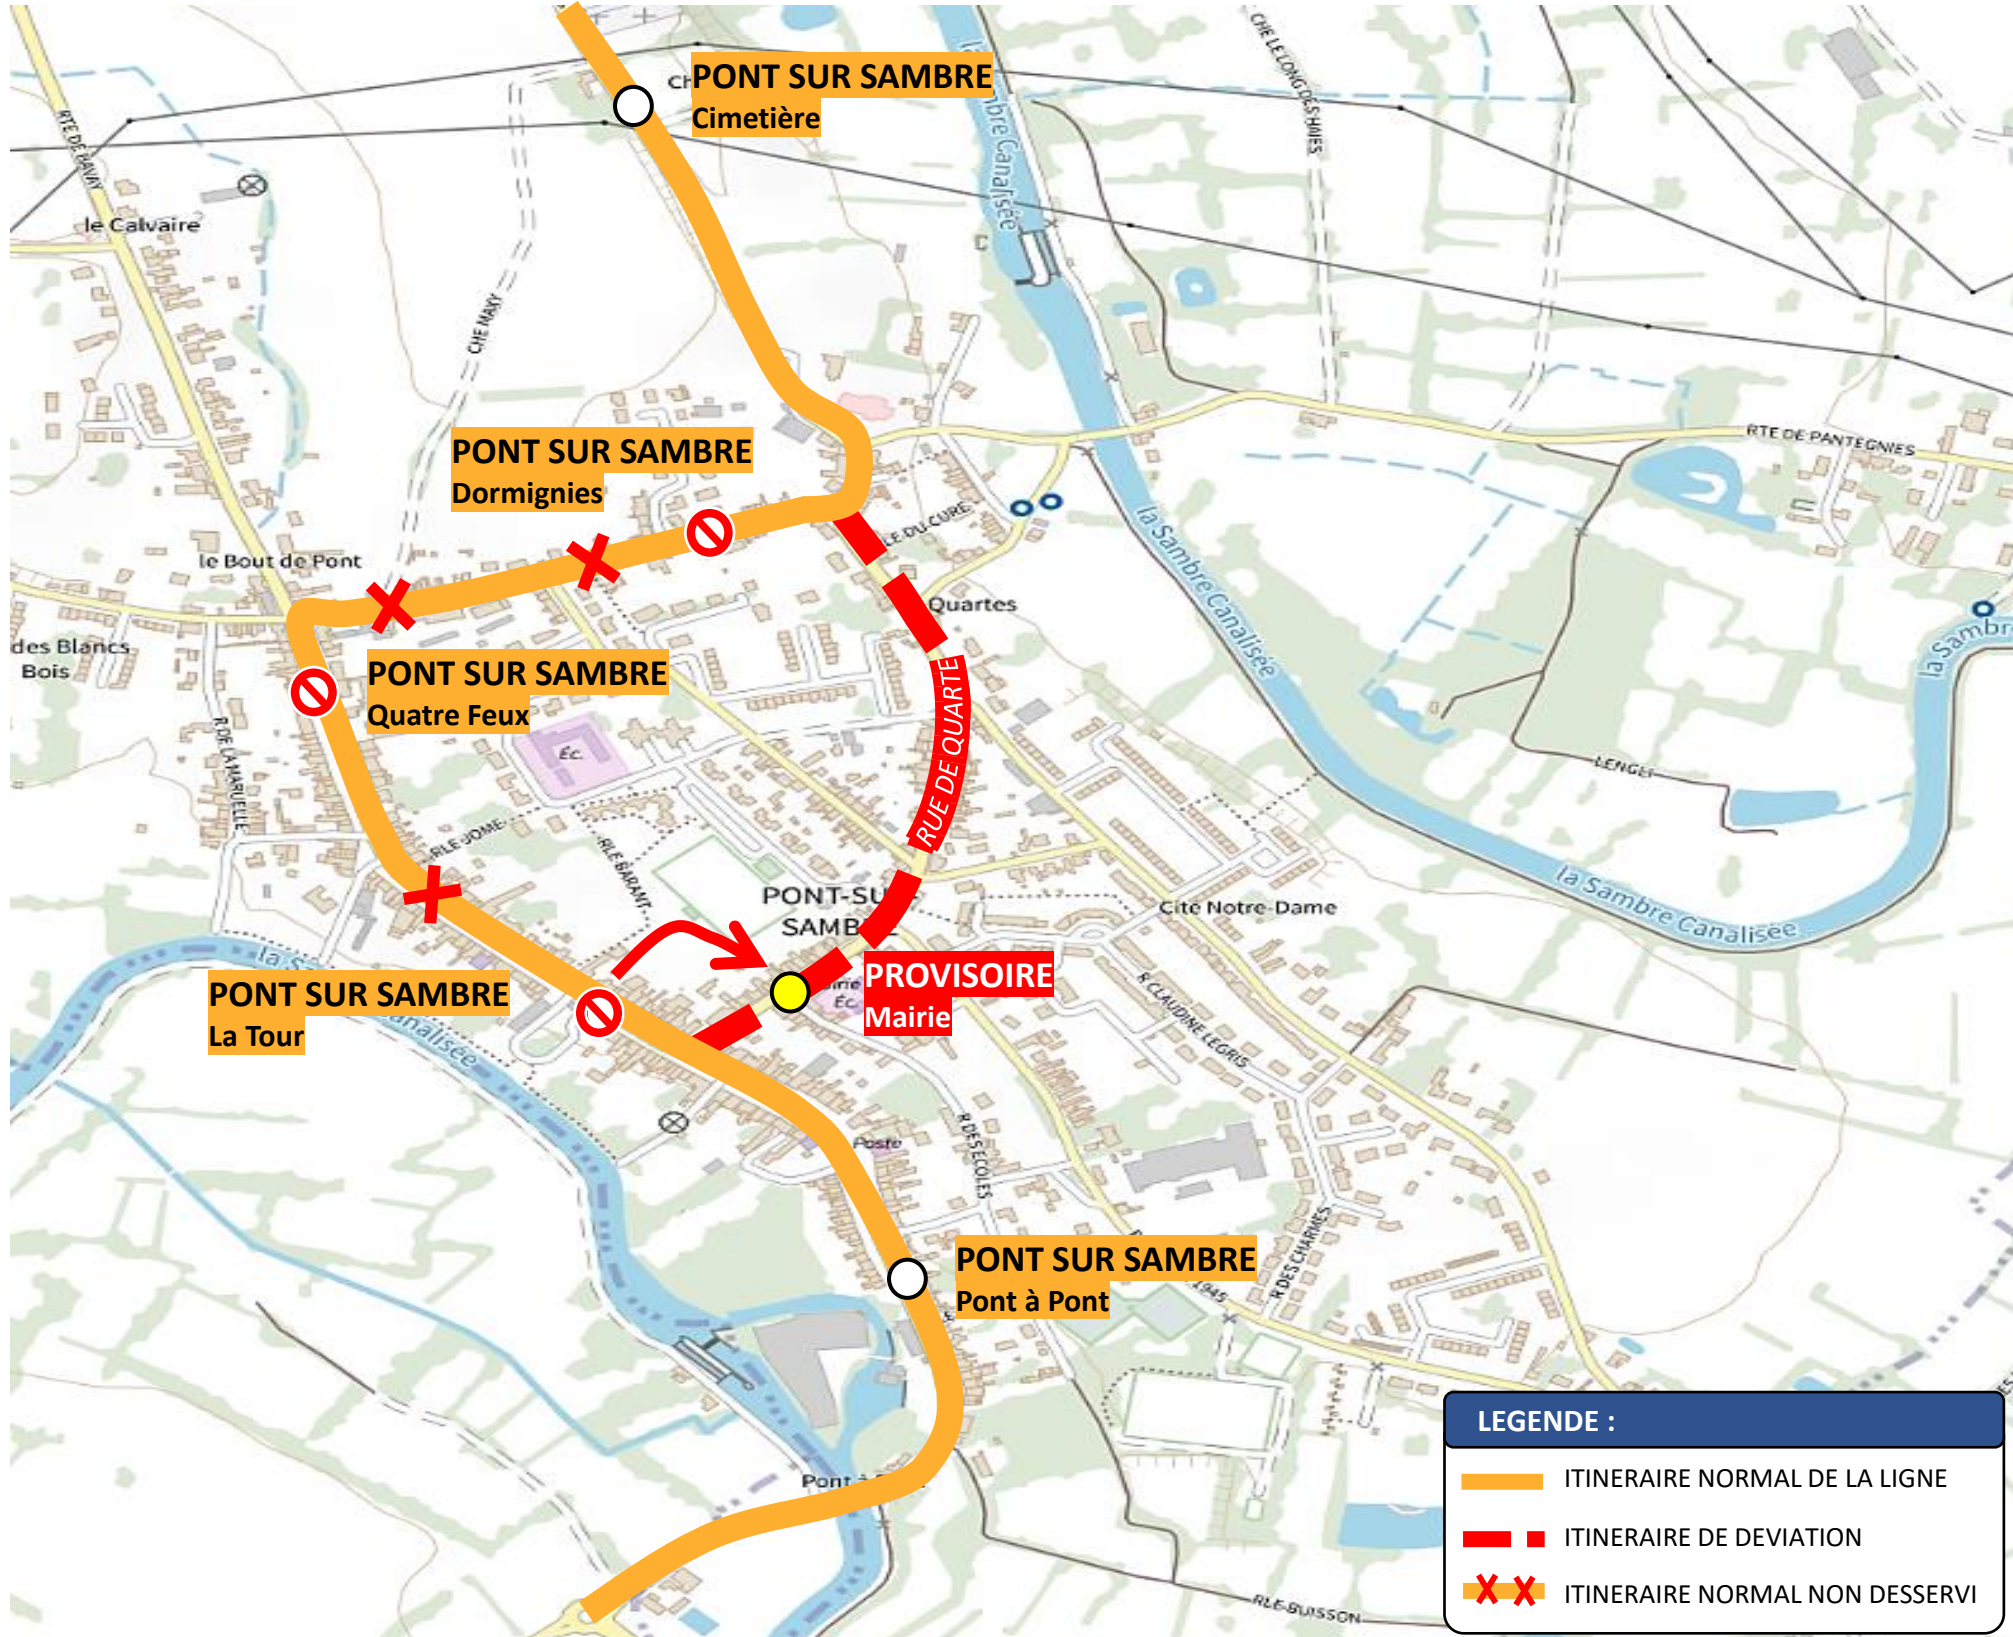

CLIQUEZ ICI
POUR VOIR
LA DEVIATION

UNE QUESTION ?

0 800 00 49 45

NOUS CONTACTER PAR MAIL

DEVIATION PONT-SUR-SAMBRE

Du mardi 01 octobre au vendredi 04 octobre 2024

EN RAISON DE : TRAVAUX GRAND RUE

stibus

L'APPLI STIBUS
www.stibus.fr

24

VERS LOUVROIL
VERS LEVAL / MONCEAU

[CLIQUER ICI POUR REVENIR AU MENU](#)

ARRÊTS NON DESSERVIS :

- DORMIGNIES
- QUATRE FEUX
- LA TOUR

ARRÊTS DE REPORT :

- La Tour au niveau de la Mairie