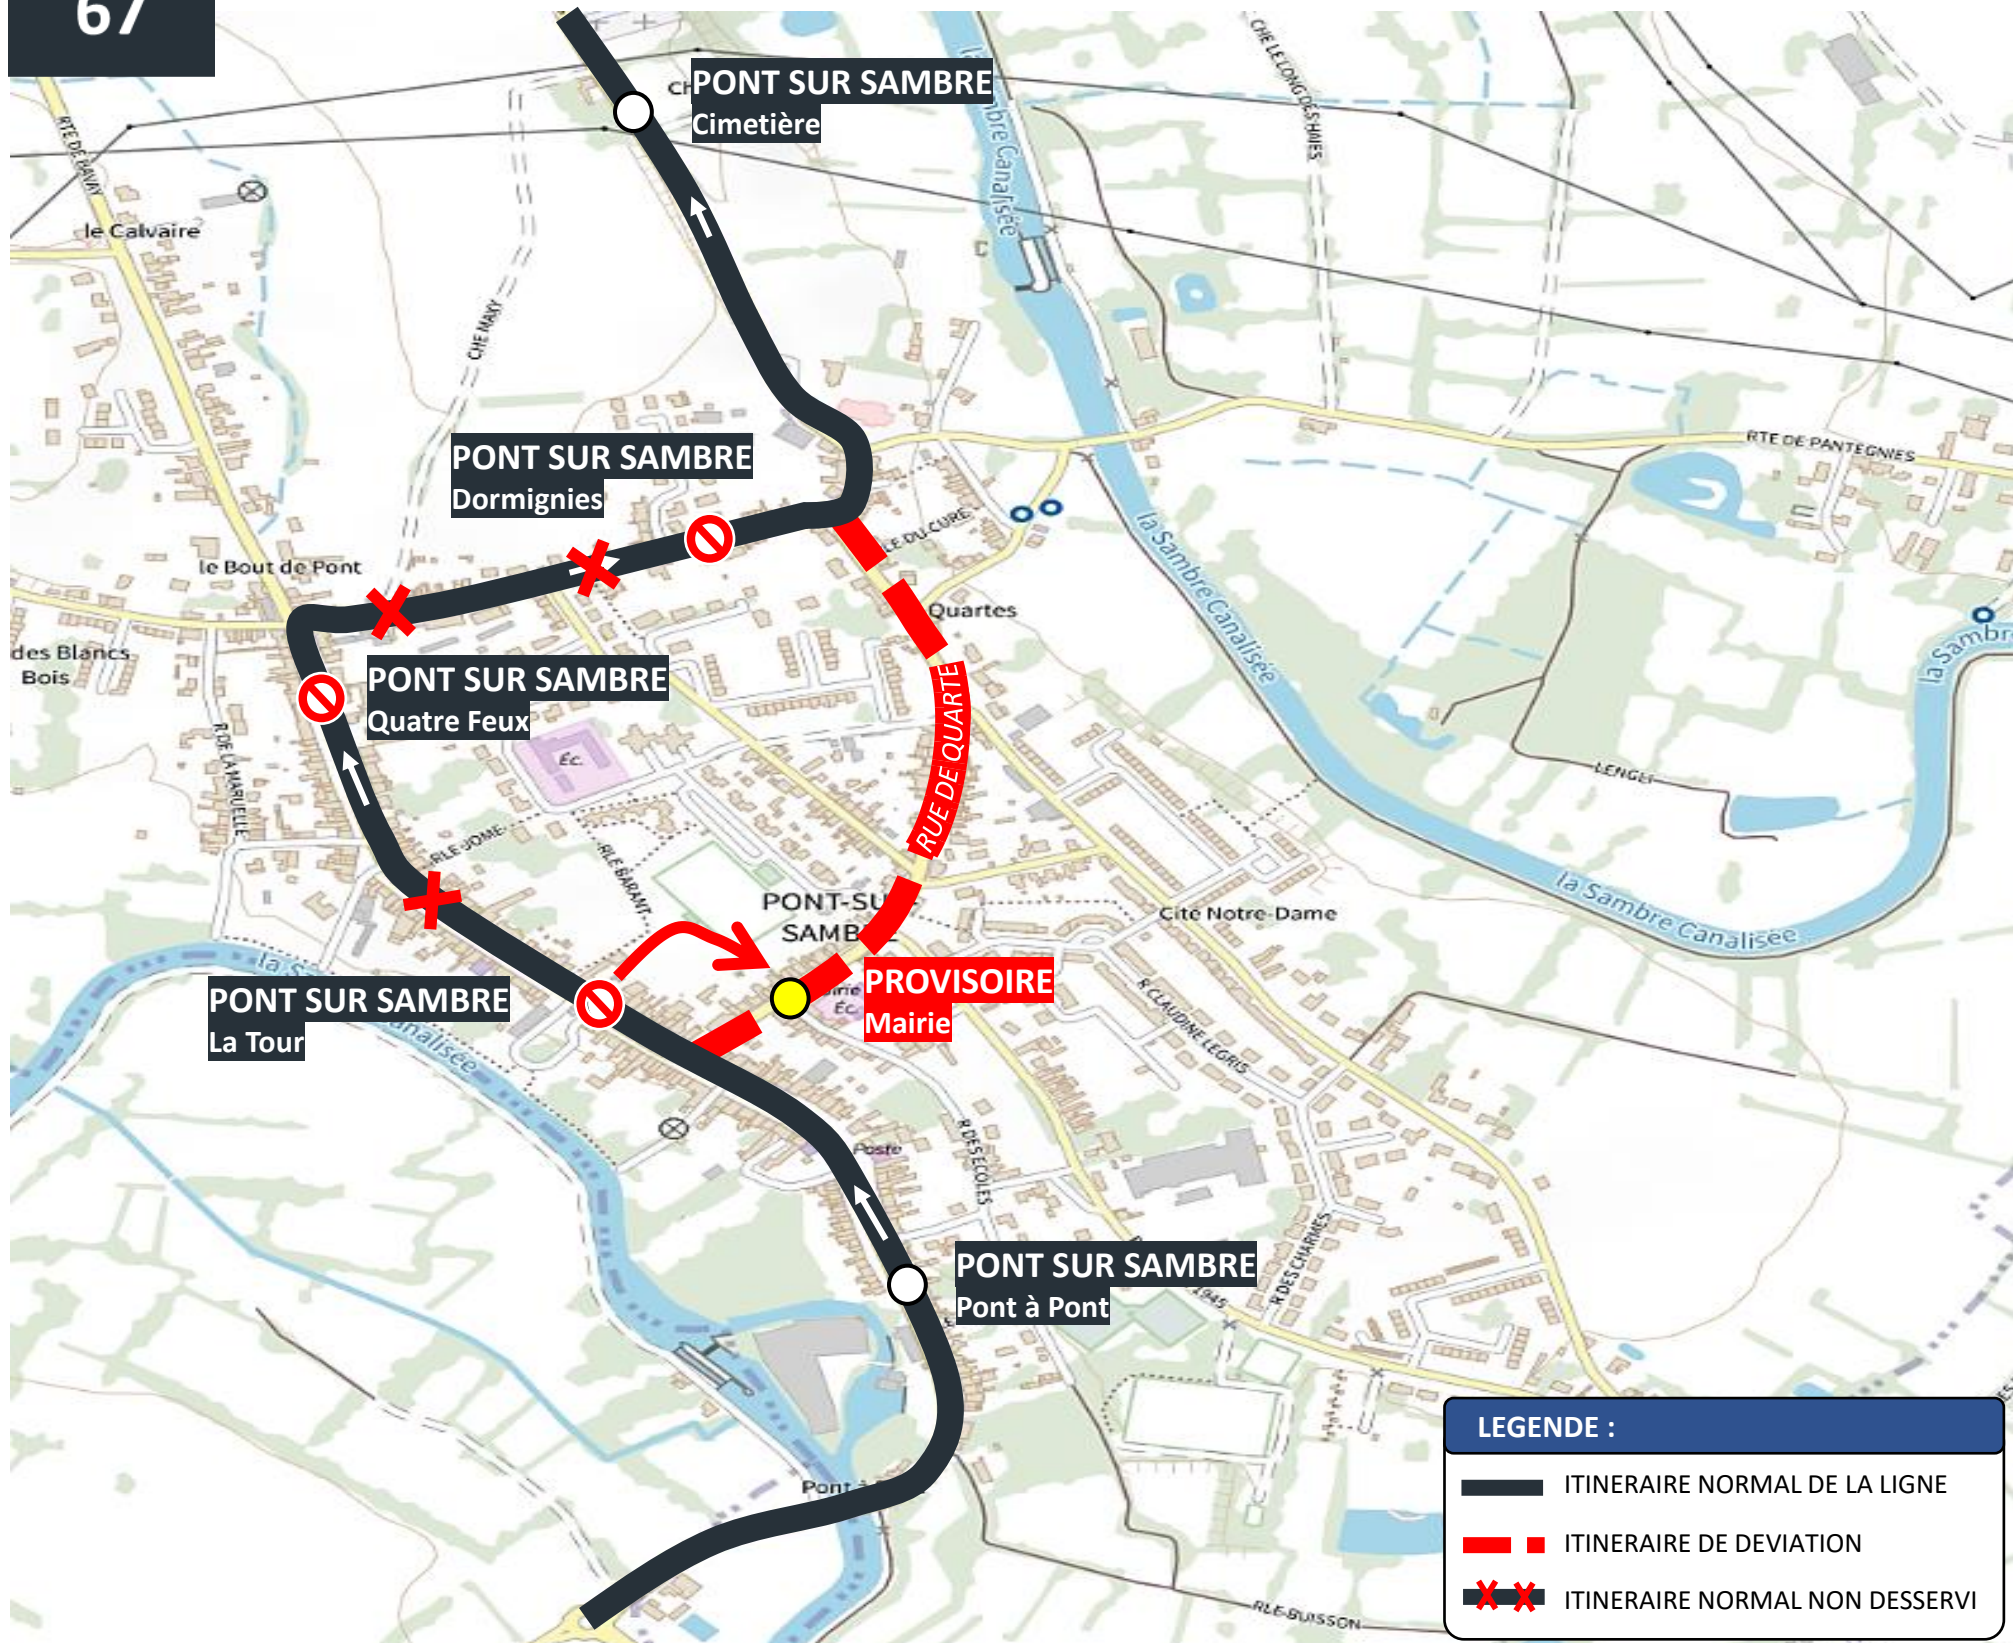

DEVIATION PONT-SUR-SAMBRE

Du mardi 01 octobre au vendredi 04 octobre 2024

EN RAISON DE : TRAVAUX GRAND RUE

L'APPLI STIBUS

www.stibus.fr

LIGNES DE LA SEMAINE

24

VERS LOUVROIL
VERS LEVAL / MONCEAU

DEVIATION PONT-SUR-SAMBRE

Du mardi 01 octobre au vendredi 04 octobre 2024

EN RAISON DE : TRAVAUX GRAND RUE

stibus

L'APPLI STIBUS

www.stibus.fr

DOUBLAGE

67

[CLIQUER ICI POUR REVENIR AU MENU](#)

ARRÊTS NON DESSERVIS :

- DORMIGNIES
- QUATRE FEUX
- LA TOUR

ARRÊTS DE REPORT :

- La Tour au niveau de la Mairie

LEGENDE :

- ITINERAIRE NORMAL DE LA LIGNE
- ITINERAIRE DE DEVIATION
- ITINERAIRE NORMAL NON DESSERVI