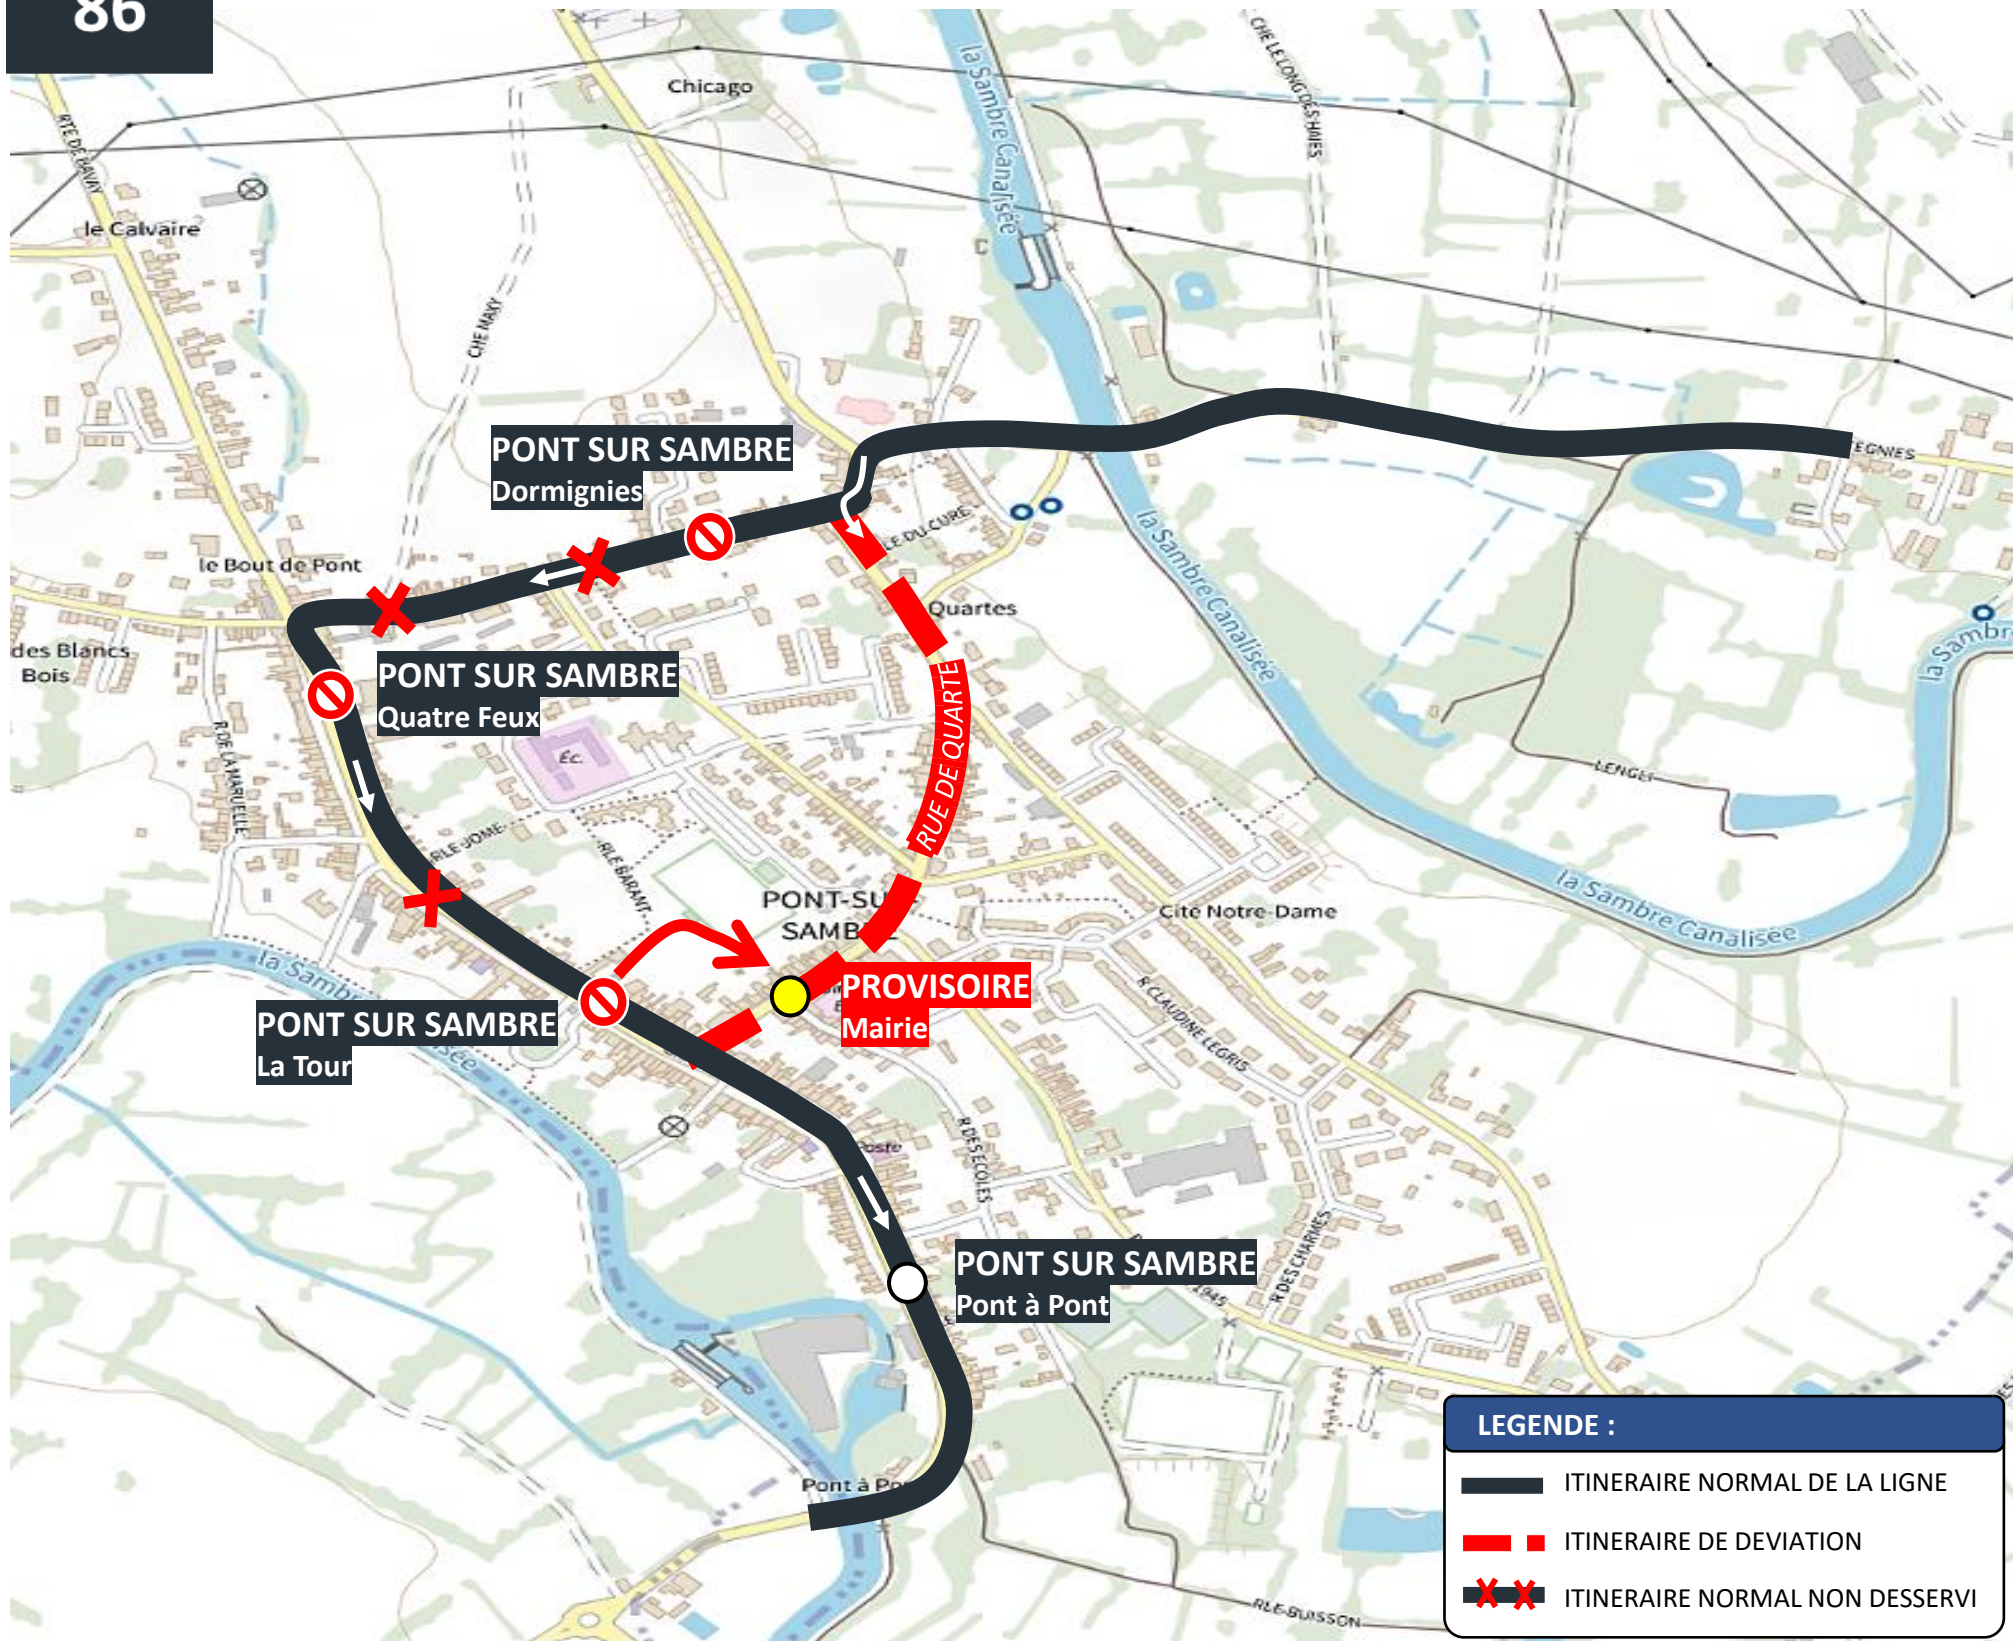

[CLIQUER ICI POUR REVENIR AU MENU](#)

ARRÊTS NON DESSERVIS :

- DORMIGNIES
- QUATRE FEUX
- LA TOUR

ARRÊTS DE REPORT :

- La Tour au niveau de la Mairie

LEGENDE :

- ITINERAIRE NORMAL DE LA LIGNE
- ITINERAIRE DE DEVIATION
- ITINERAIRE NORMAL NON DESSERVI

DEVIATION PONT-SUR-SAMBRE

Du mardi 01 octobre au vendredi 04 octobre 2024

EN RAISON DE : TRAVAUX GRAND RUE

stibus

L'APPLI STIBUS
www.stibus.fr

DOUBLAGE

86

[CLIQUER ICI POUR REVENIR AU MENU](#)

ARRÊTS NON DESSERVIS :

- DORMIGNIES
- QUATRE FEUX
- LA TOUR

ARRÊTS DE REPORT :

- La Tour au niveau de la Mairie

LEGENDE :

- ITINERAIRE NORMAL DE LA LIGNE
- ITINERAIRE DE DEVIATION
- ITINERAIRE NORMAL NON DESSERVI