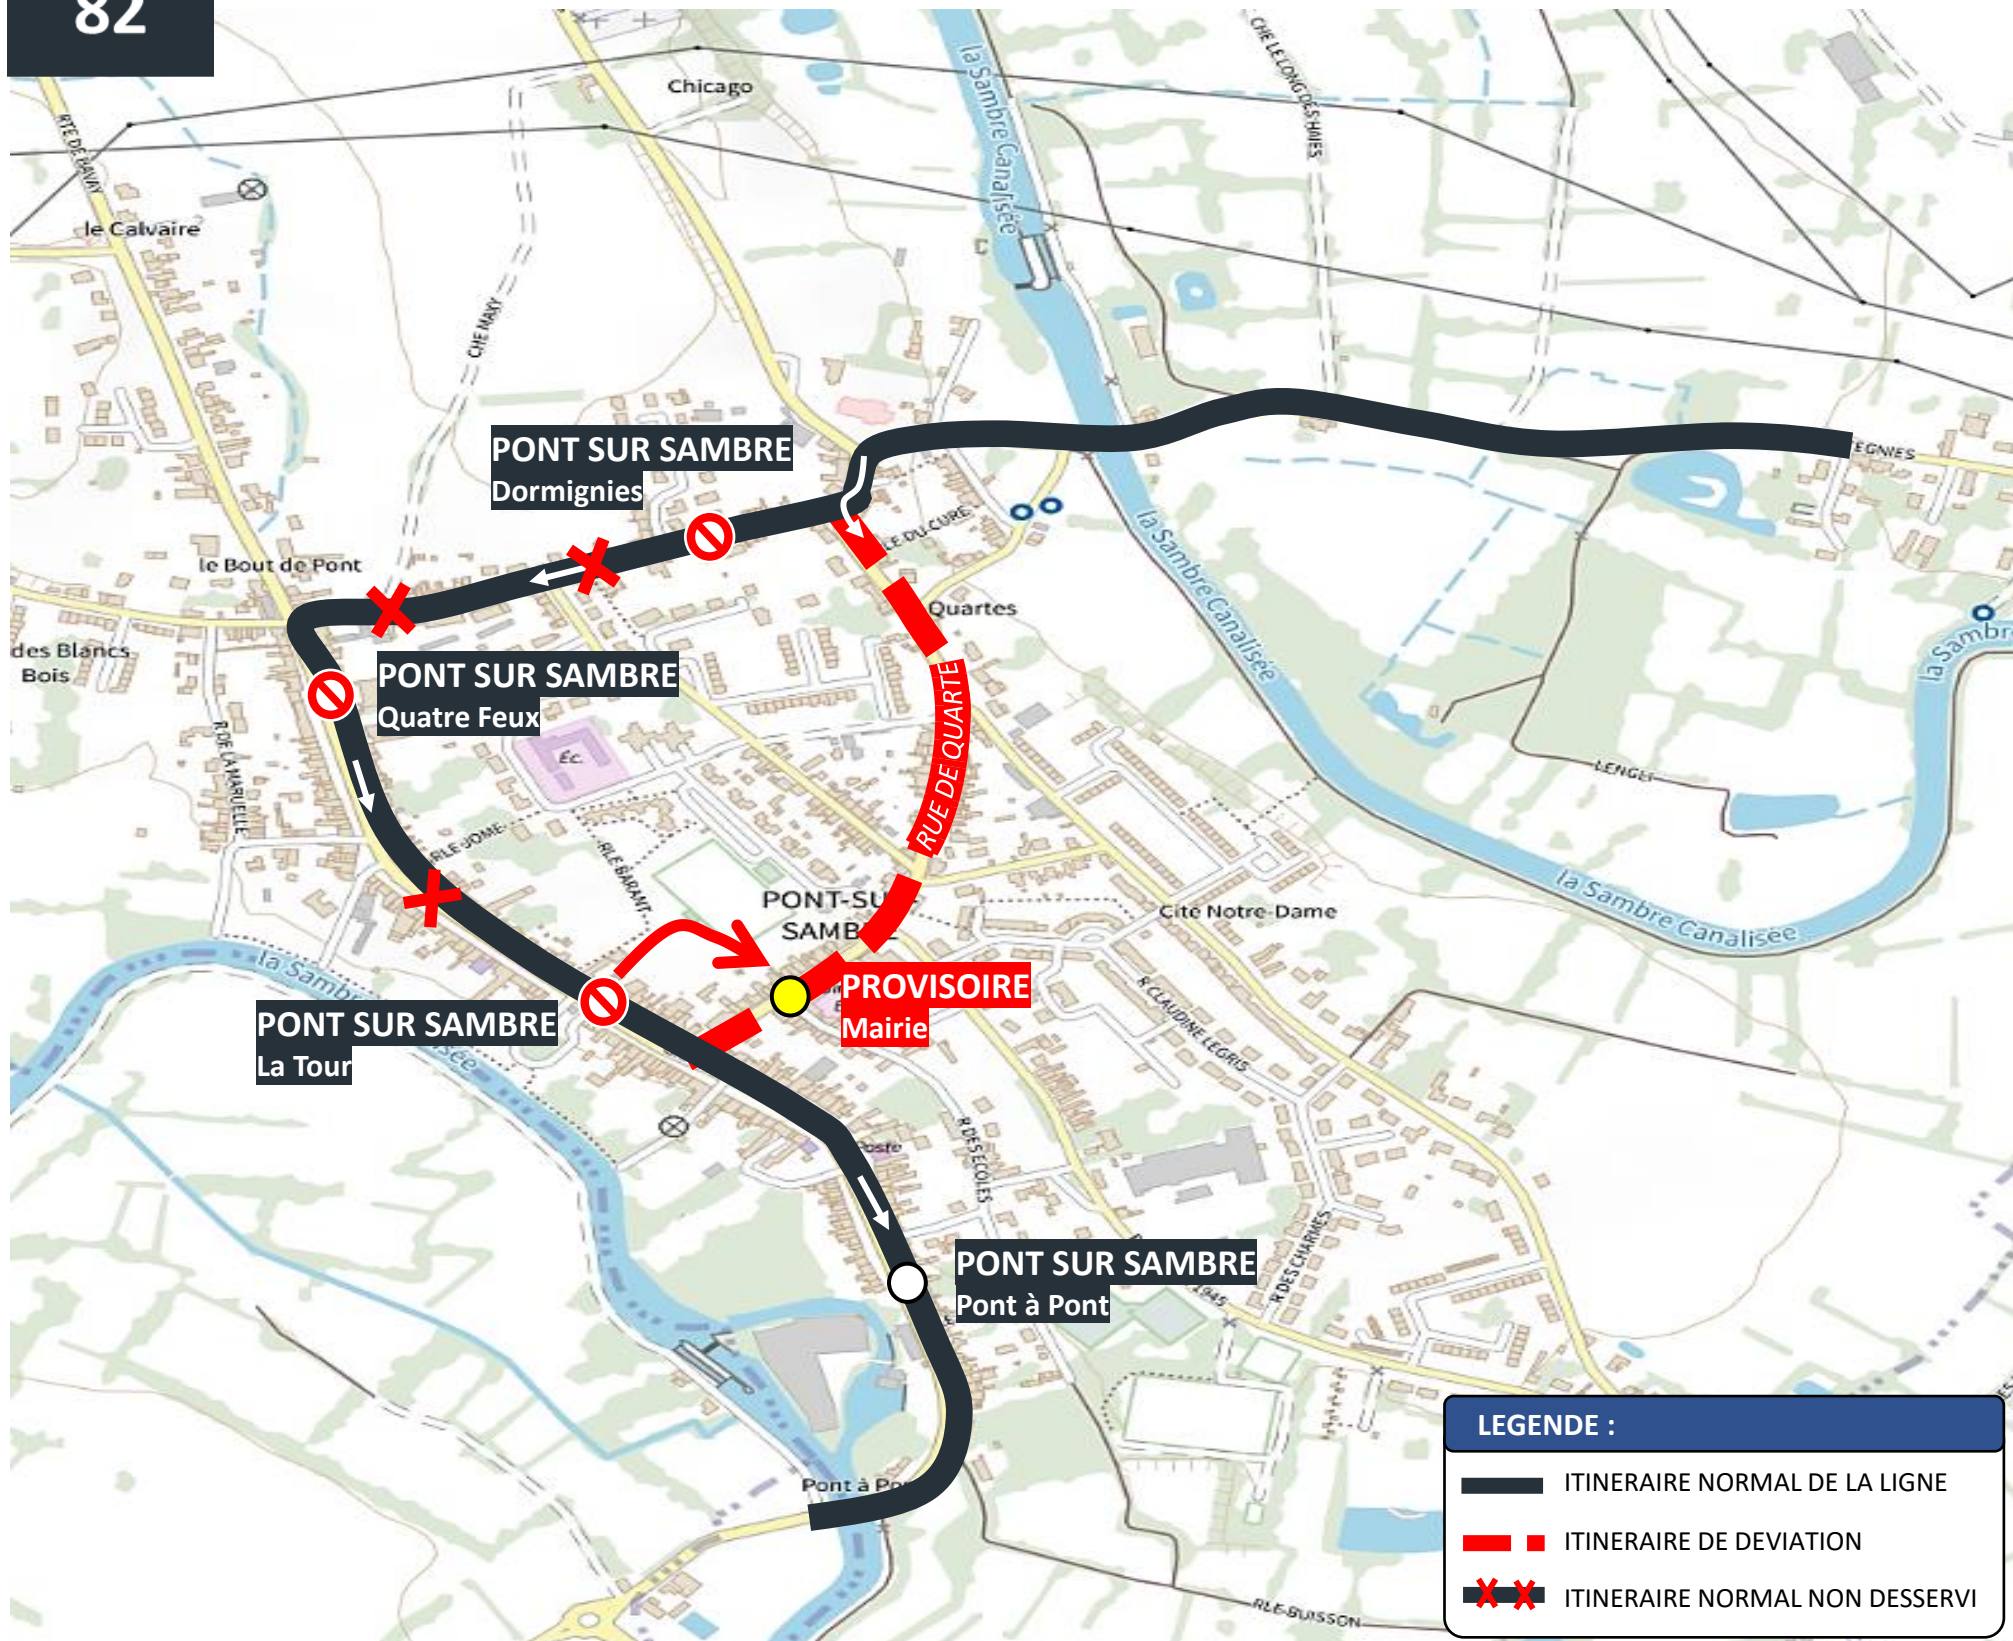

DEVIATION PONT-SUR-SAMBRE

Du mardi 01 octobre au vendredi 04 octobre 2024

EN RAISON DE : TRAVAUX GRAND RUE

stibus

L'APPLI STIBUS
www.stibus.fr

DOUBLAGE

82

[CLIQUER ICI POUR REVENIR AU MENU](#)

ARRÊTS NON DESSERVIS :

- DORMIGNIES
- QUATRE FEUX
- LA TOUR

ARRÊTS DE REPORT :

- La Tour au niveau de la Mairie

LEGENDE :

- ITINERAIRE NORMAL DE LA LIGNE
- ITINERAIRE DE DEVIATION
- ITINERAIRE NORMAL NON DESSERVI

UNE QUESTION ?

0 800 00 49 45

NOUS CONTACTER PAR MAIL