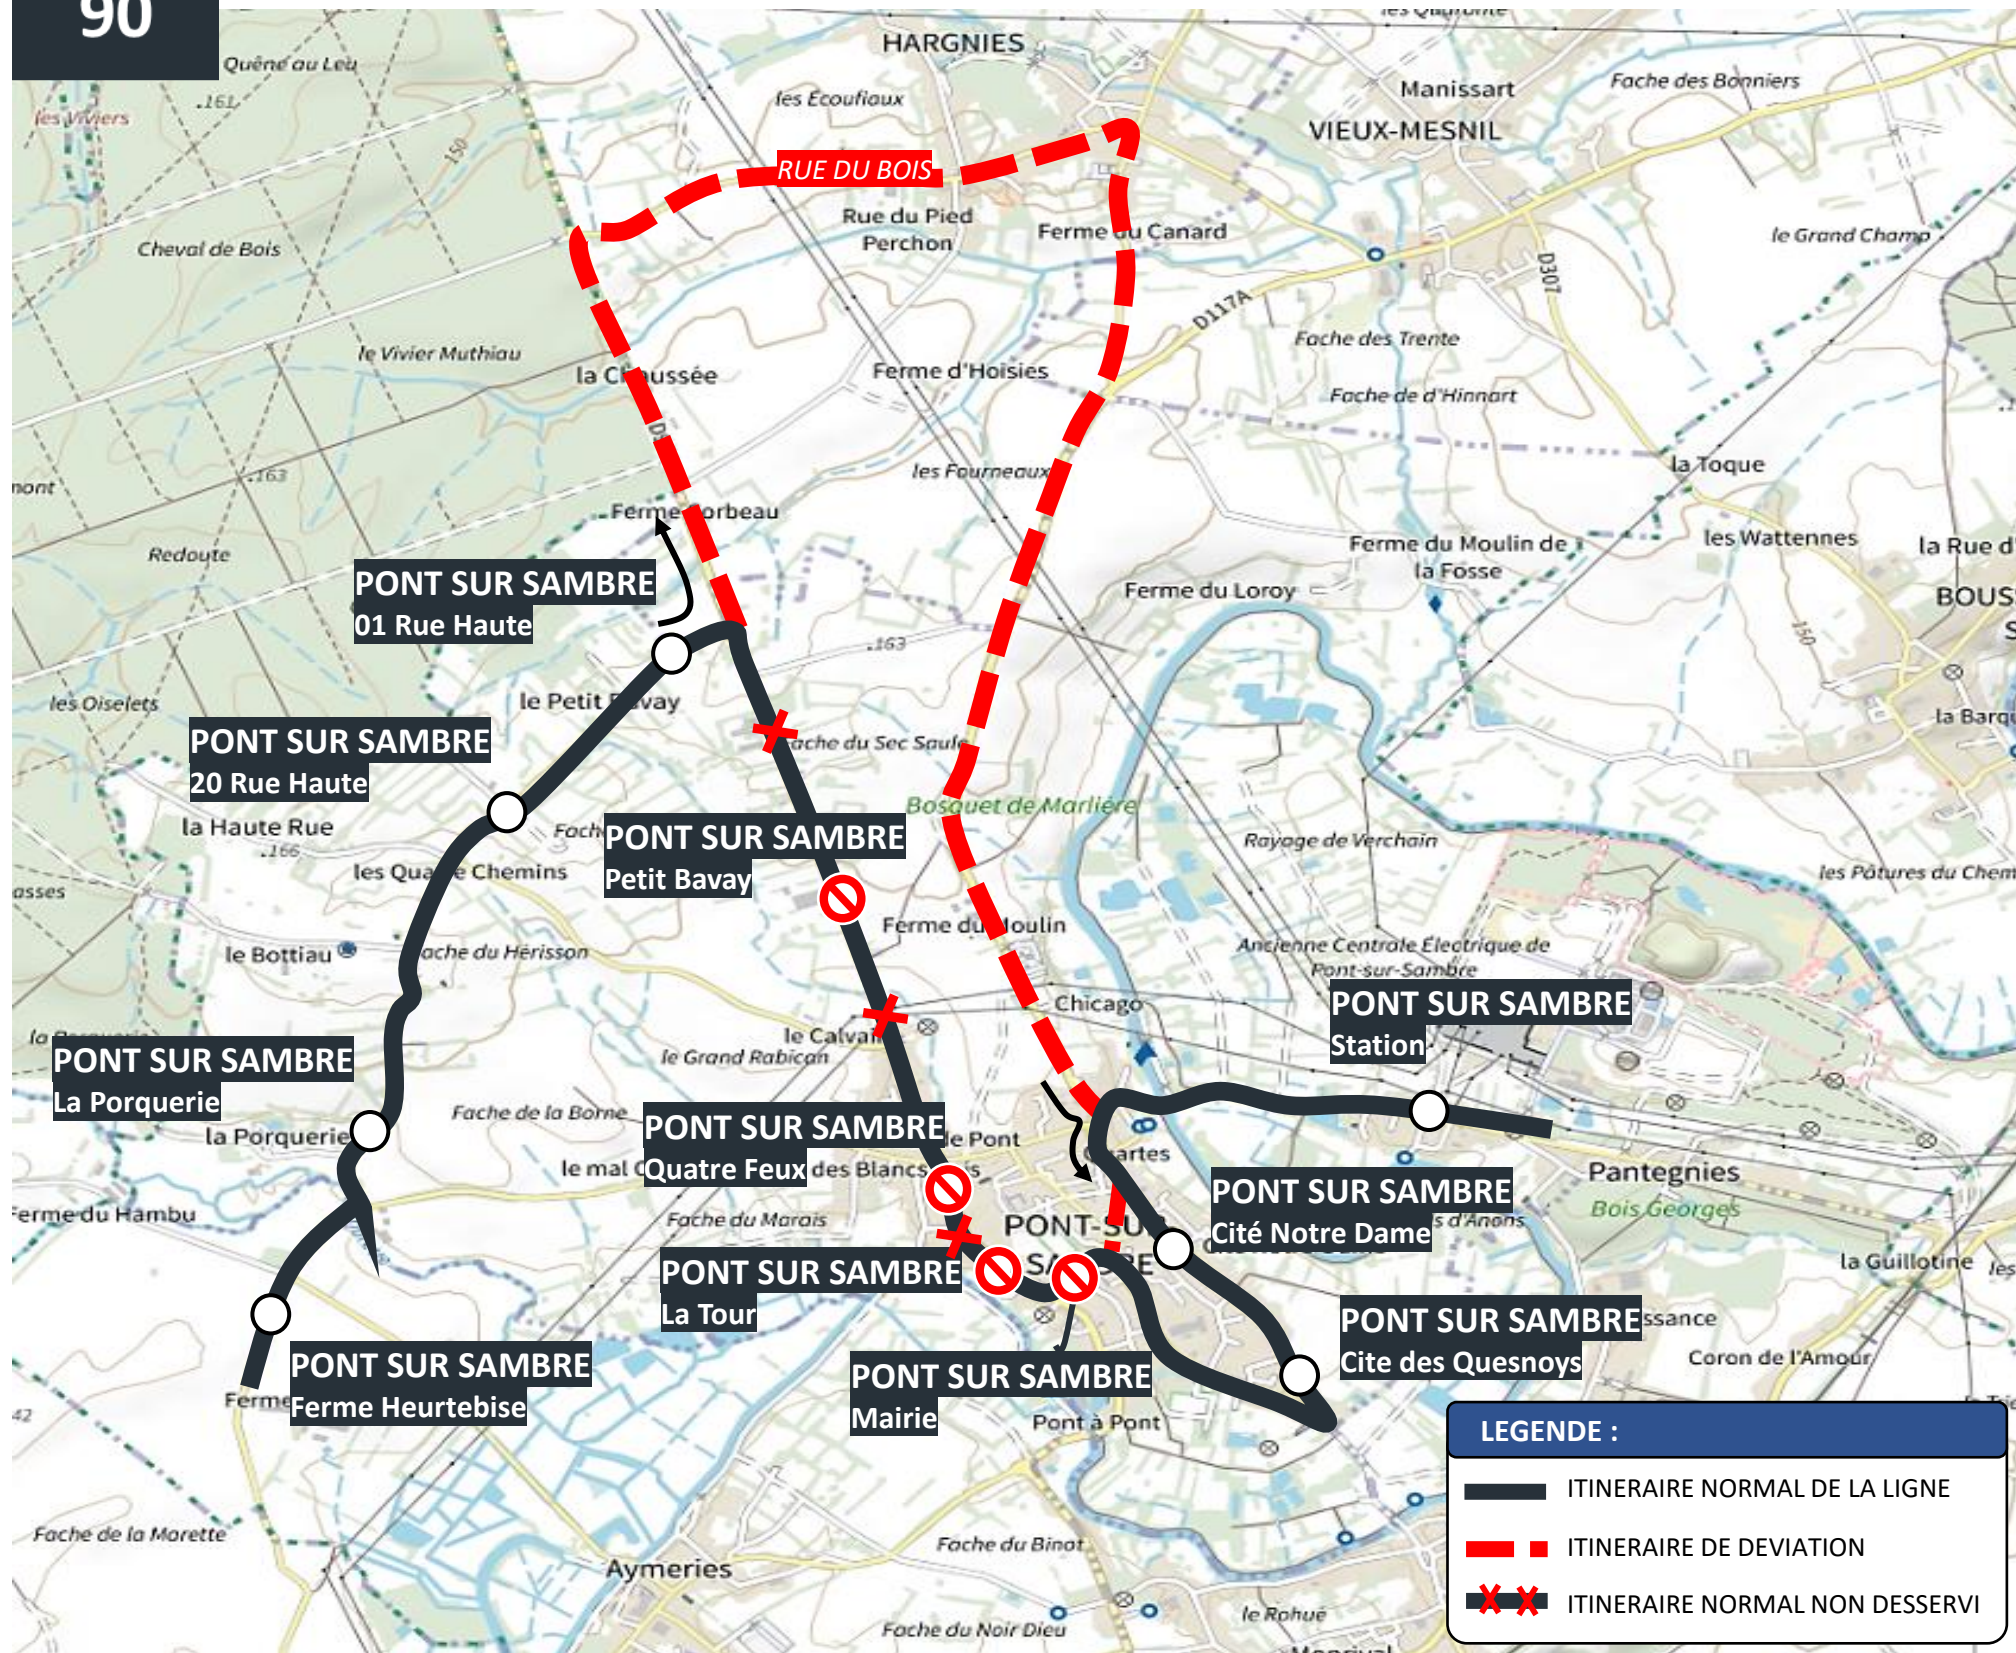

DEVIATION PONT-SUR-SAMBRE

Du mardi 01 octobre au vendredi 04 octobre 2024

EN RAISON DE : TRAVAUX GRAND RUE

stibus

L'APPLI STIBUS

www.stibus.fr

DOUBLAGE

90

[CLIQUER ICI POUR REVENIR AU MENU](#)

ARRÊTS NON DESSERVIS :

- PETIT BAVAY
- QUATRE FEUX
- LA TOUR
- MAIRIE

LEGENDE :

- ITINERAIRE NORMAL DE LA LIGNE
- ITINERAIRE DE DEVIATION
- ITINERAIRE NORMAL NON DESSERVI

UNE QUESTION

0 800 00 49 45

NOUS CONTACTER PAR MAIL