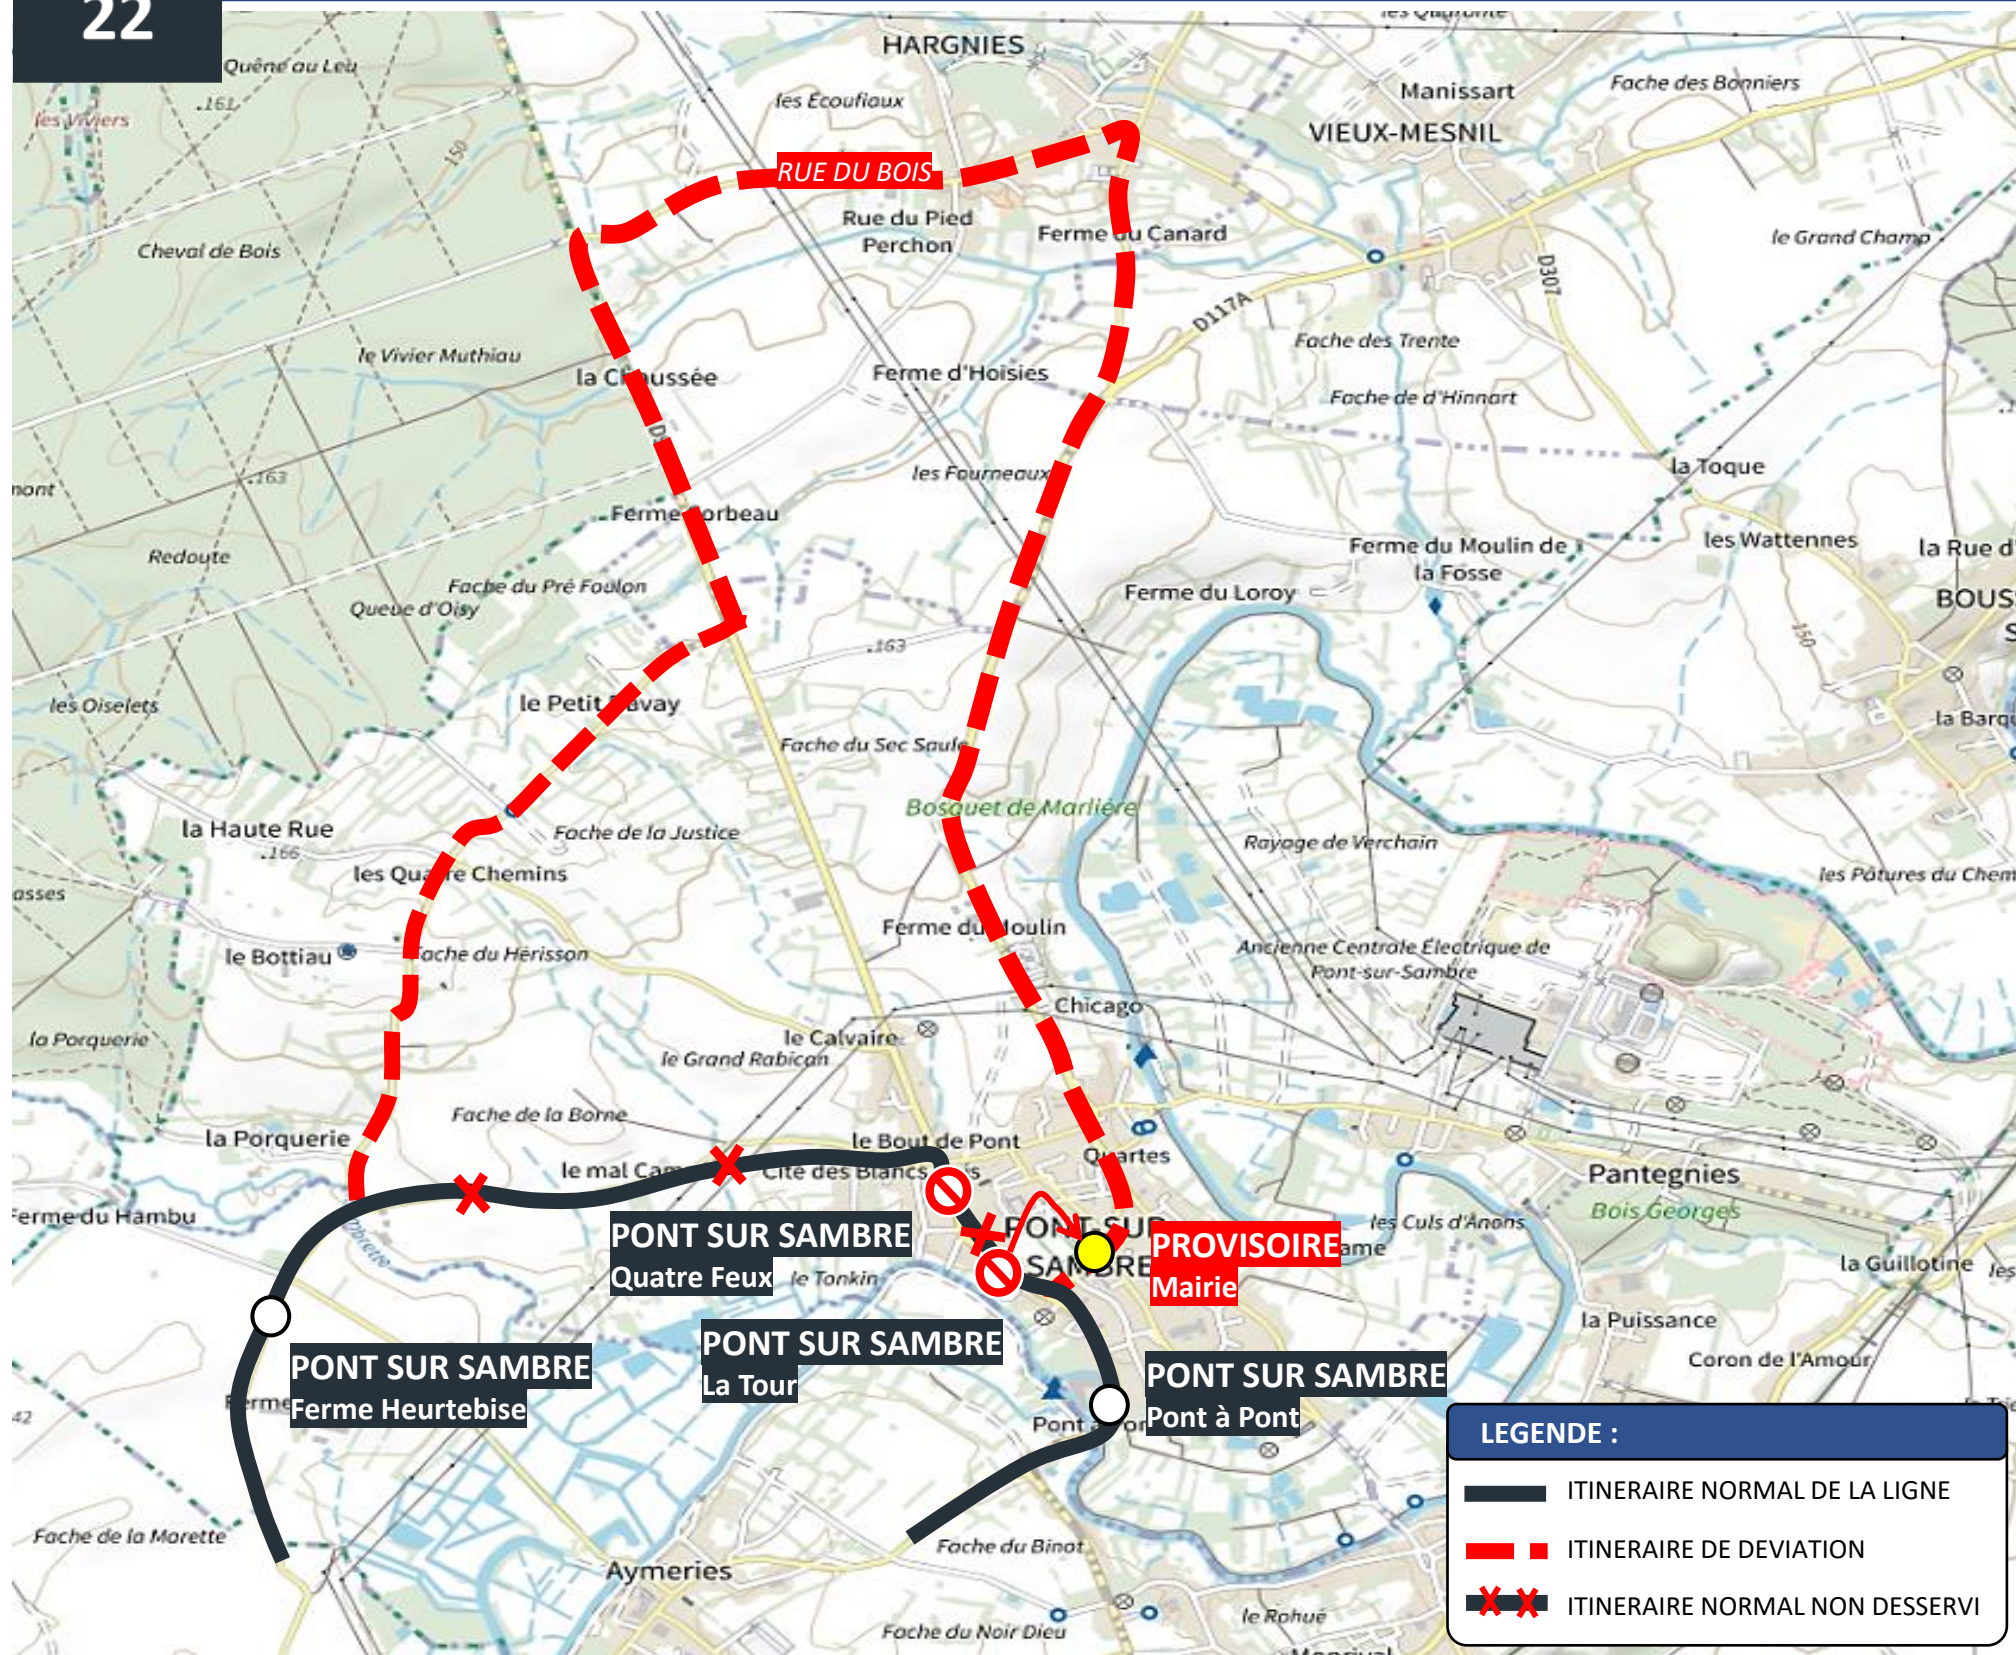

NOUS CONTACTER PAR MAIL

DEVIATION PONT-SUR-SAMBRE

Du mardi 01 octobre au vendredi 04 octobre 2024

EN RAISON DE : TRAVAUX GRAND RUE

stibus

L'APPLI STIBUS

www.stibus.fr

DOUBLAGE

22

[CLIQUER ICI POUR REVENIR AU MENU](#)

ARRÊTS NON DESSERVIS :

- PETIT BAVAY
- QUATRE FEUX
- LA TOUR
- MAIRIE

LEGENDE :

- ITINERAIRE NORMAL DE LA LIGNE
- ITINERAIRE DE DEVIATION
- ITINERAIRE NORMAL NON DESSERVI