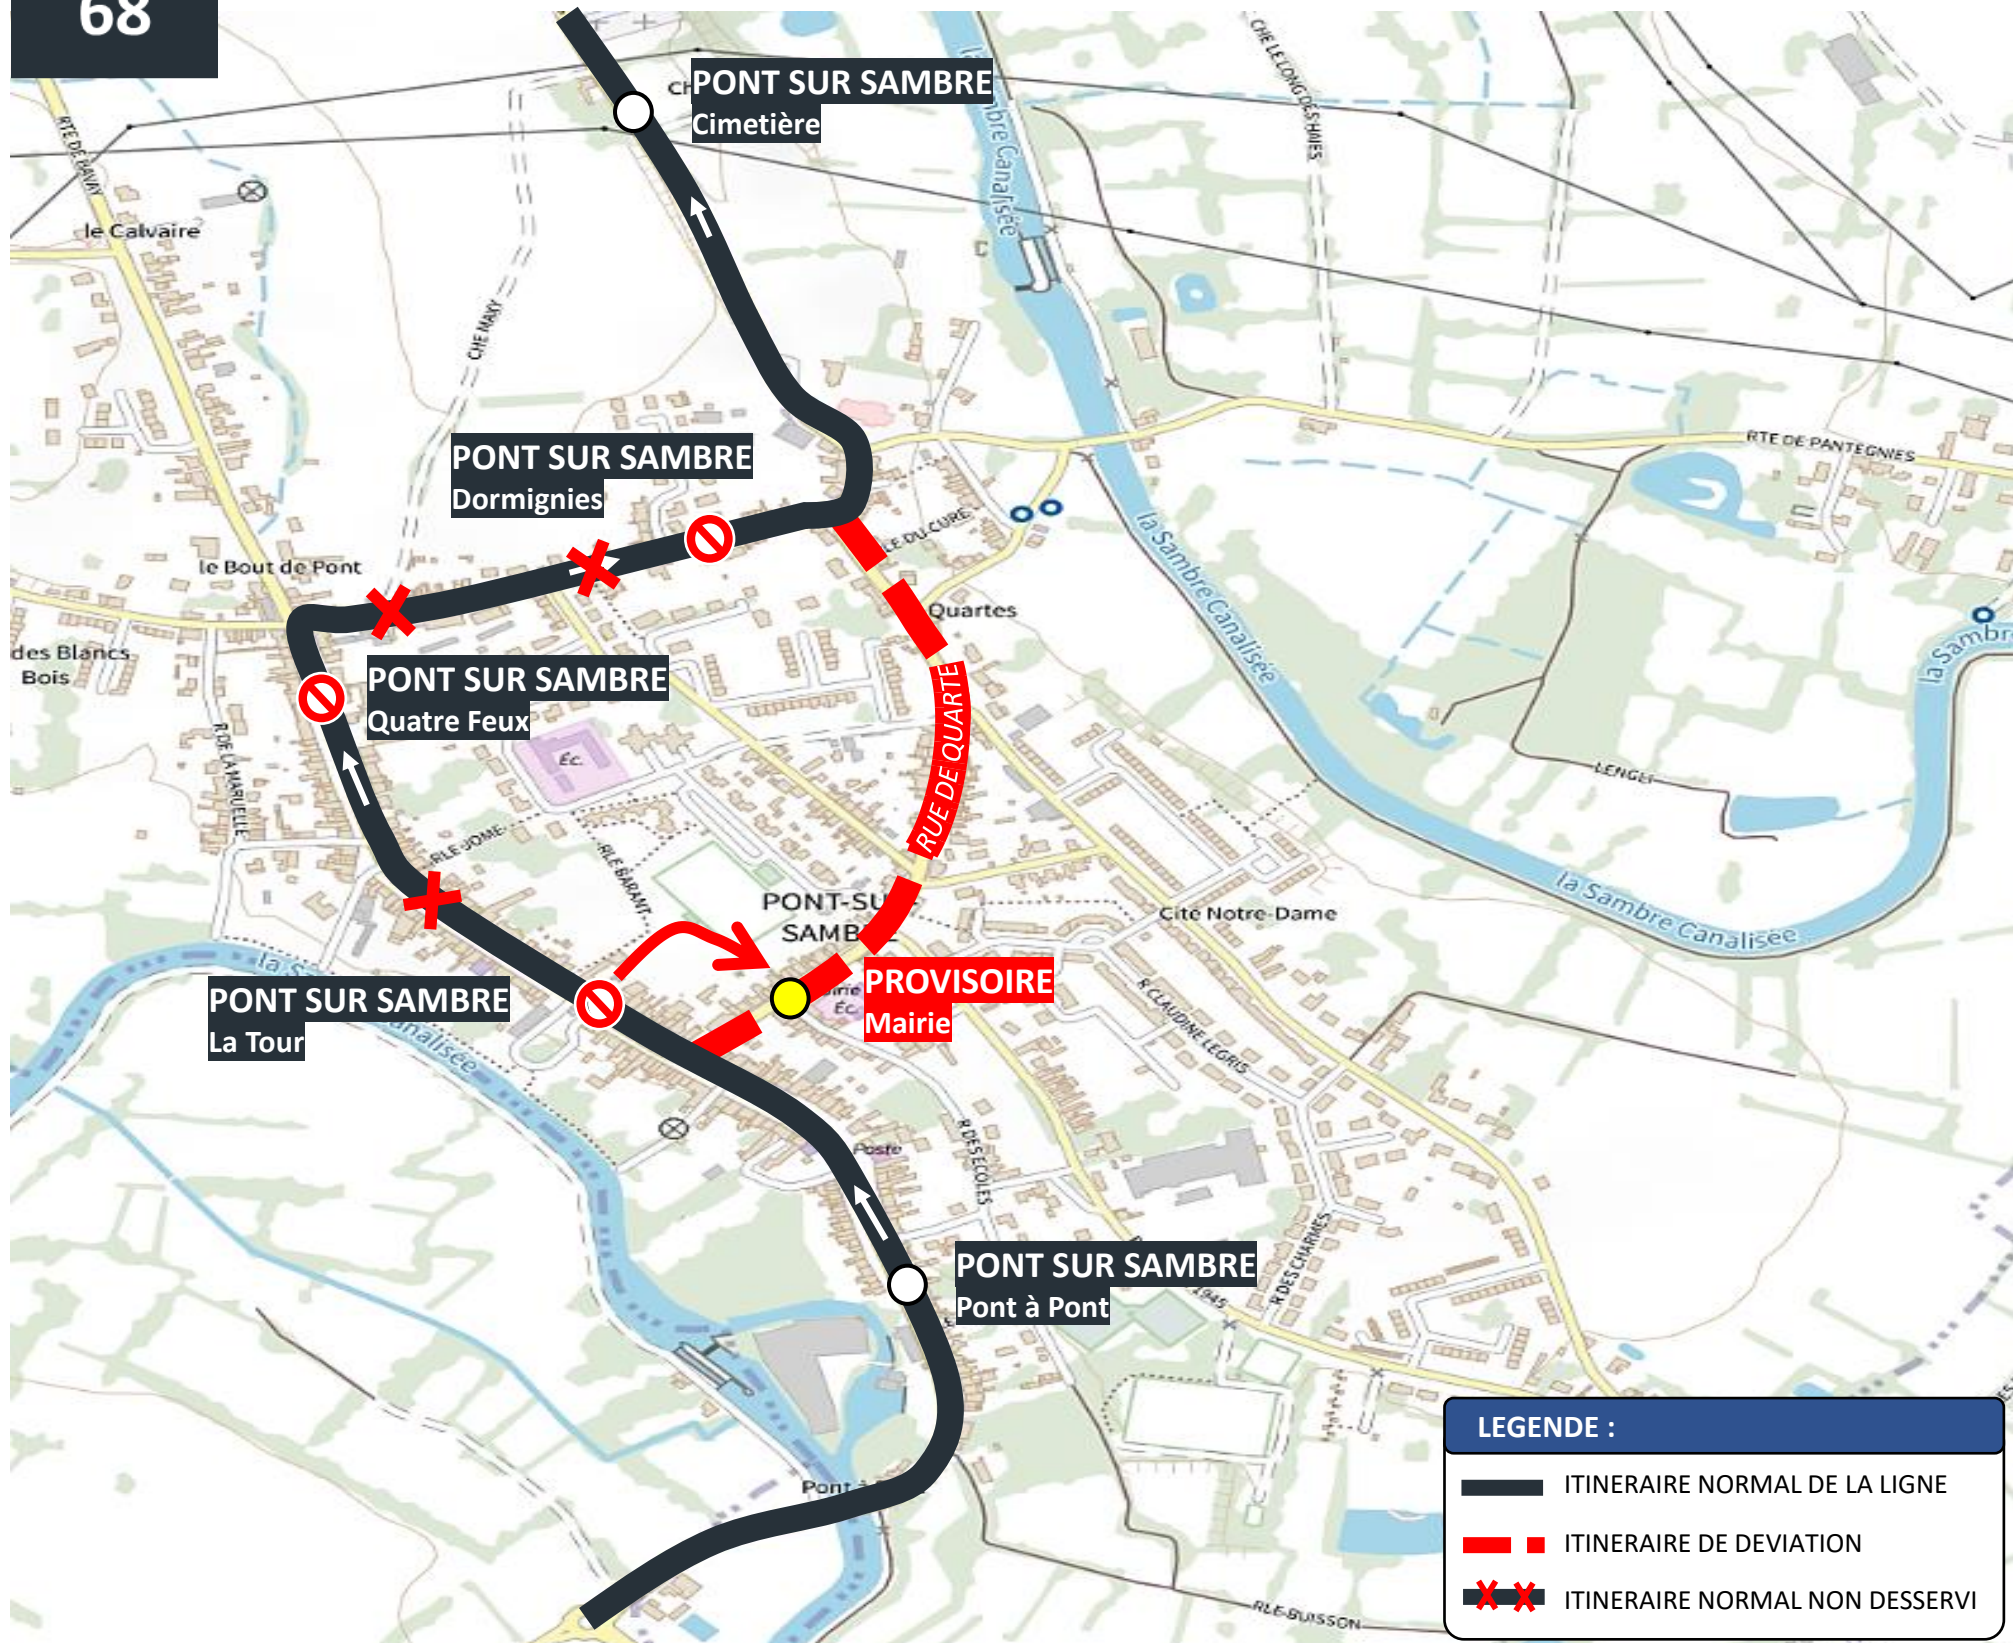

DEVIATION PONT-SUR-SAMBRE

Du mardi 01 octobre au vendredi 04 octobre 2024

EN RAISON DE : TRAVAUX GRAND RUE

L'APPLI STIBUS

www.stibus.fr

LIGNES DE LA SEMAINE

24

VERS LOUVROIL
VERS LEVAL / MONCEAU

[CLIQUER ICI POUR REVENIR AU MENU](#)

ARRÊTS NON DESSERVIS :

- DORMIGNIES
- QUATRE FEUX
- LA TOUR

ARRÊTS DE REPORT :

- La Tour au niveau de la Mairie

LEGENDE :

- ITINERAIRE NORMAL DE LA LIGNE
- ITINERAIRE DE DEVIATION
- ITINERAIRE NORMAL NON DESSERVI

DOUBLAGE

68

[CLIQUER ICI POUR REVENIR AU MENU](#)

ARRÊTS NON DESSERVIS :

- DORMIGNIES
- QUATRE FEUX
- LA TOUR

ARRÊTS DE REPORT :

- La Tour au niveau de la Mairie

LEGENDE :