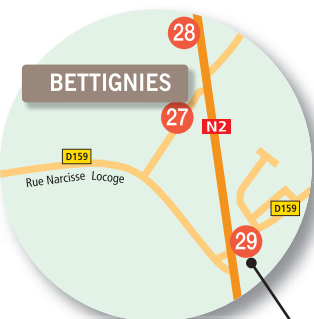

Ces dessertes
sont faites avec un
véhicule type Kangoo,
la réservation
et l'inscription se font
par téléphone au

N° Vert 0 800 800 204