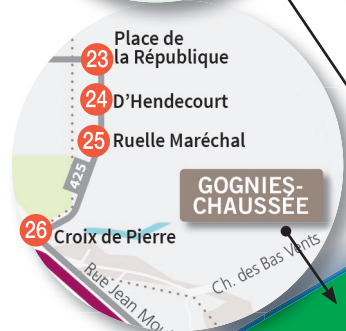

Ces dessertes
sont faites avec un
véhicule type Kangoo,
la réservation
et l'inscription se font
par téléphone au

N° Vert 0 800 800 204