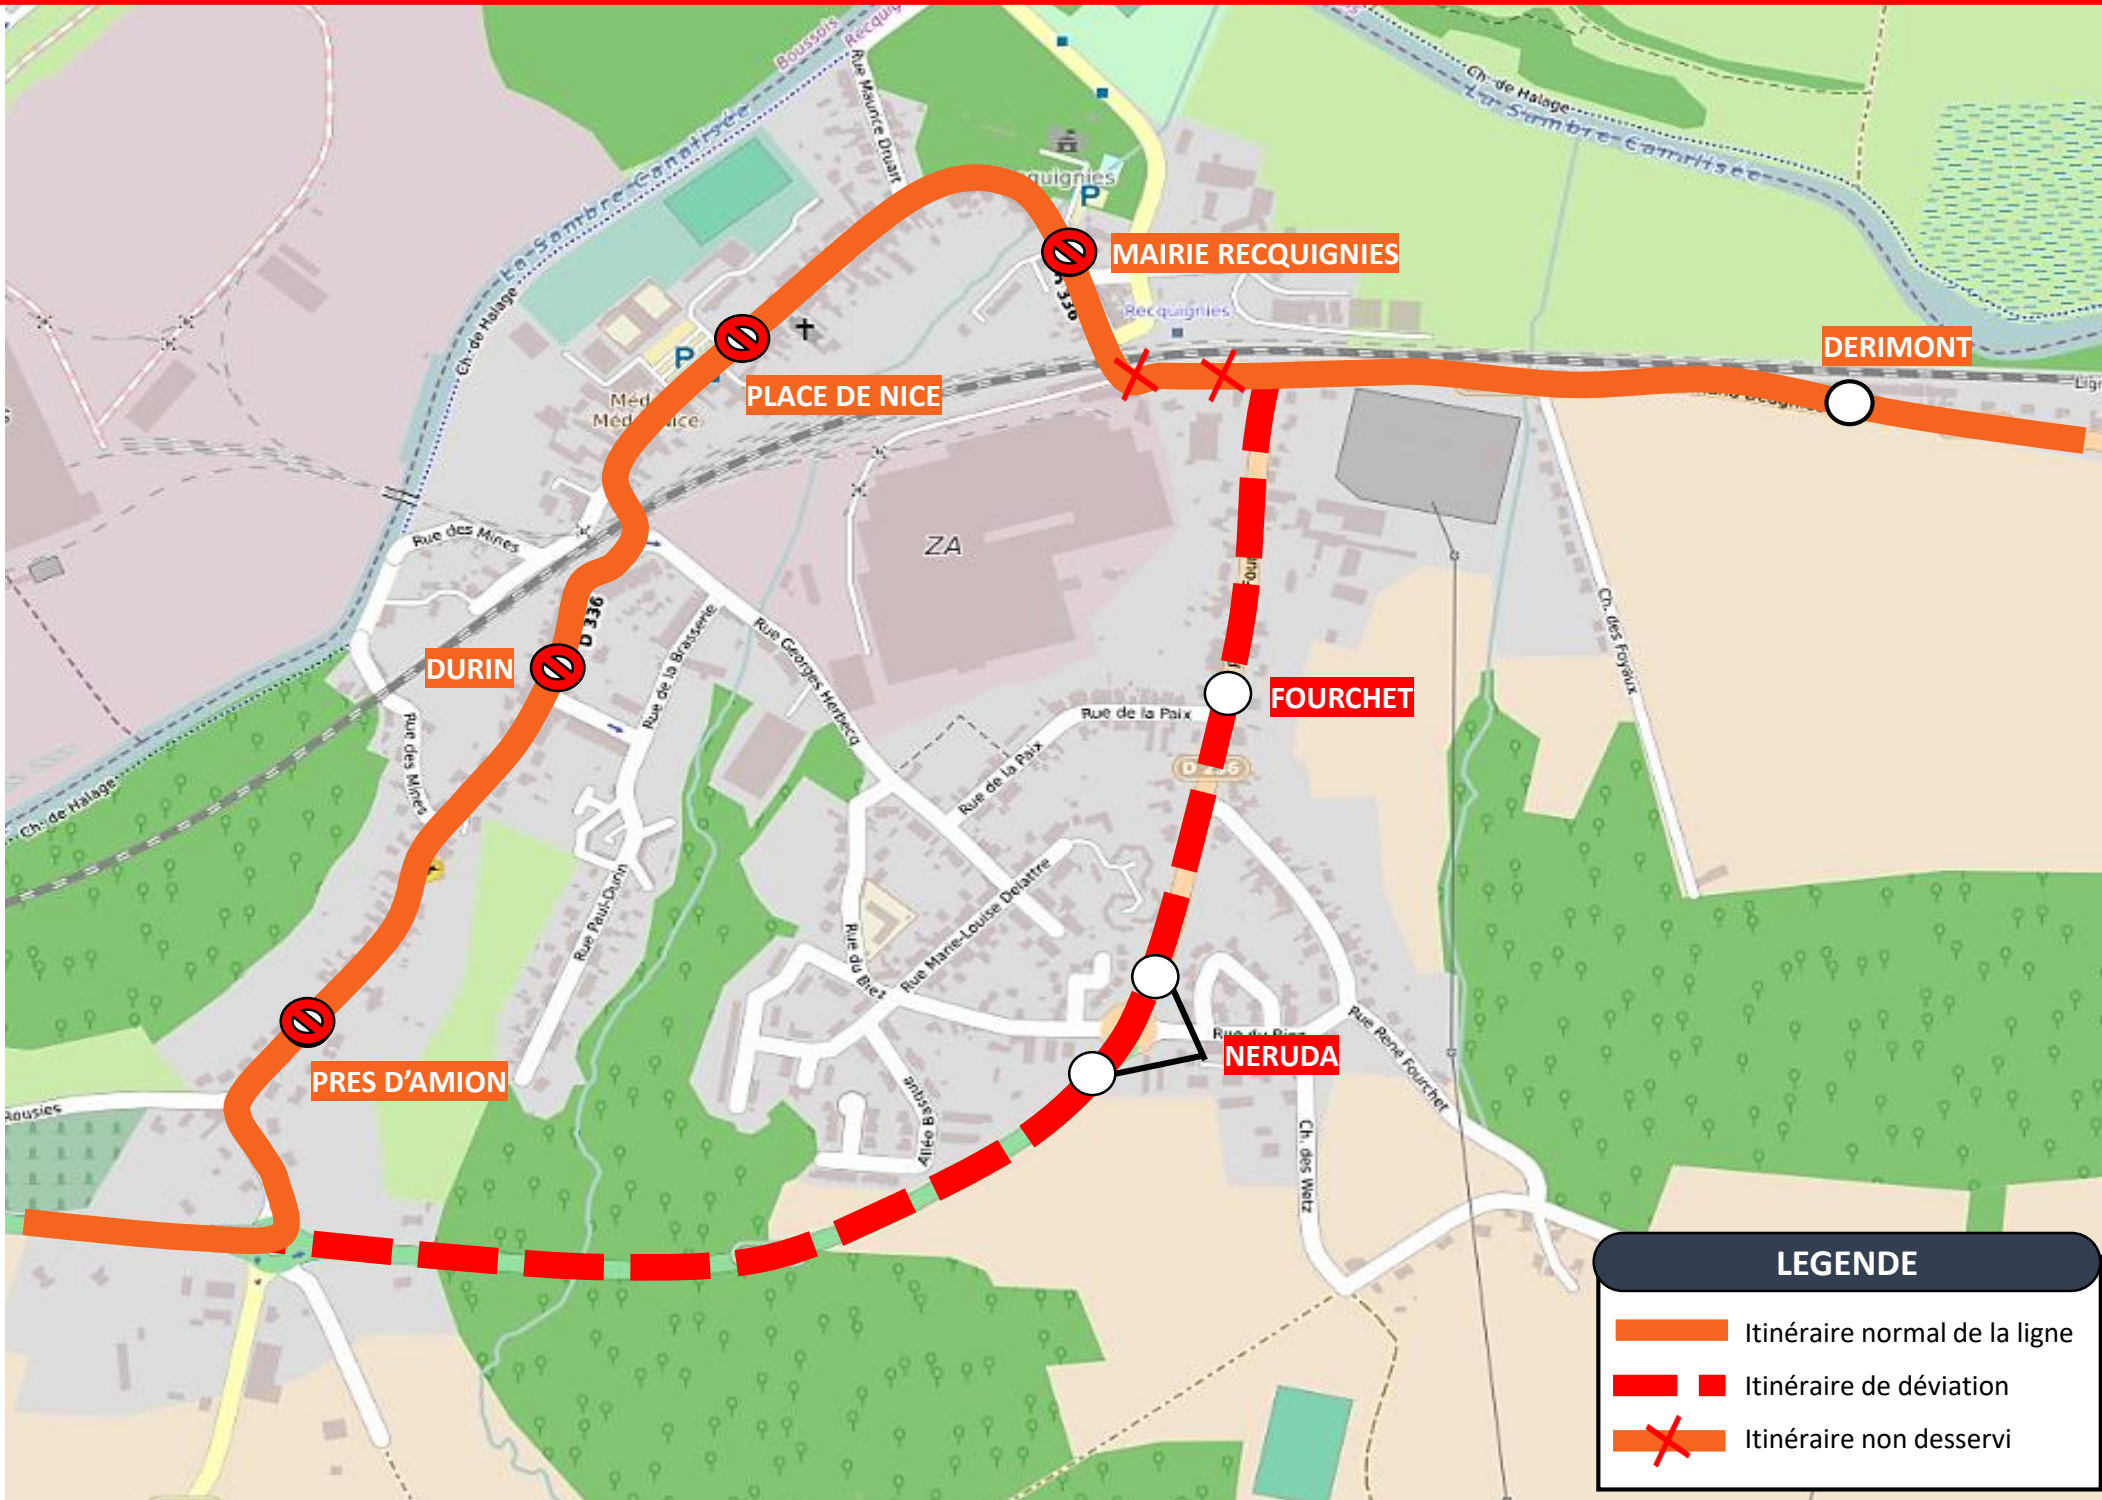

Chers clients,

Suite à la fermeture du passage à niveau Cerec à Recquignies, une déviation est mise en place **les 13 et 14/12/2022**.

Merci de votre compréhension.

DEVIATION

Veillez trouver ci-dessous le plan de circulation :

[CLIQUEZ ICI POUR VOIR LA DEVIATION](#)

UNE QUESTION

 0 800 00 49 45

 NOUS CONTACTER PAR MAIL

DEVIATION RECQUIGNIES

Du 13 / 12 / 2022 à 8H30 au 14 / 12 / 2022 à 16H30

EN RAISON DE : FERMETURE DU PASSAGE A NIVEAU CEREC

stibus

L'APPLI STIBUS

www.stibus.fr

[REVENIR AU MENU](#)

55E

VERS PÔLE GARE (MAUBEUGE)

VERS CAMP TURC (JEUMONT)

**ATTENTION : La ligne 55 circule normalement.
Est uniquement déviée la 55E (Express) qui ne dessert pas la commune de Boussois**

LES ARRÊTS NON DESSERVIS

- ⇒ Mairie Recquignies
- ⇒ Place de Nice
- ⇒ Durin
- ⇒ Prés d'Amion

LEGENDE

- Itinéraire normal de la ligne
- Itinéraire de déviation
- Itinéraire non desservi

UNE QUESTION ?

0 800 00 49 45