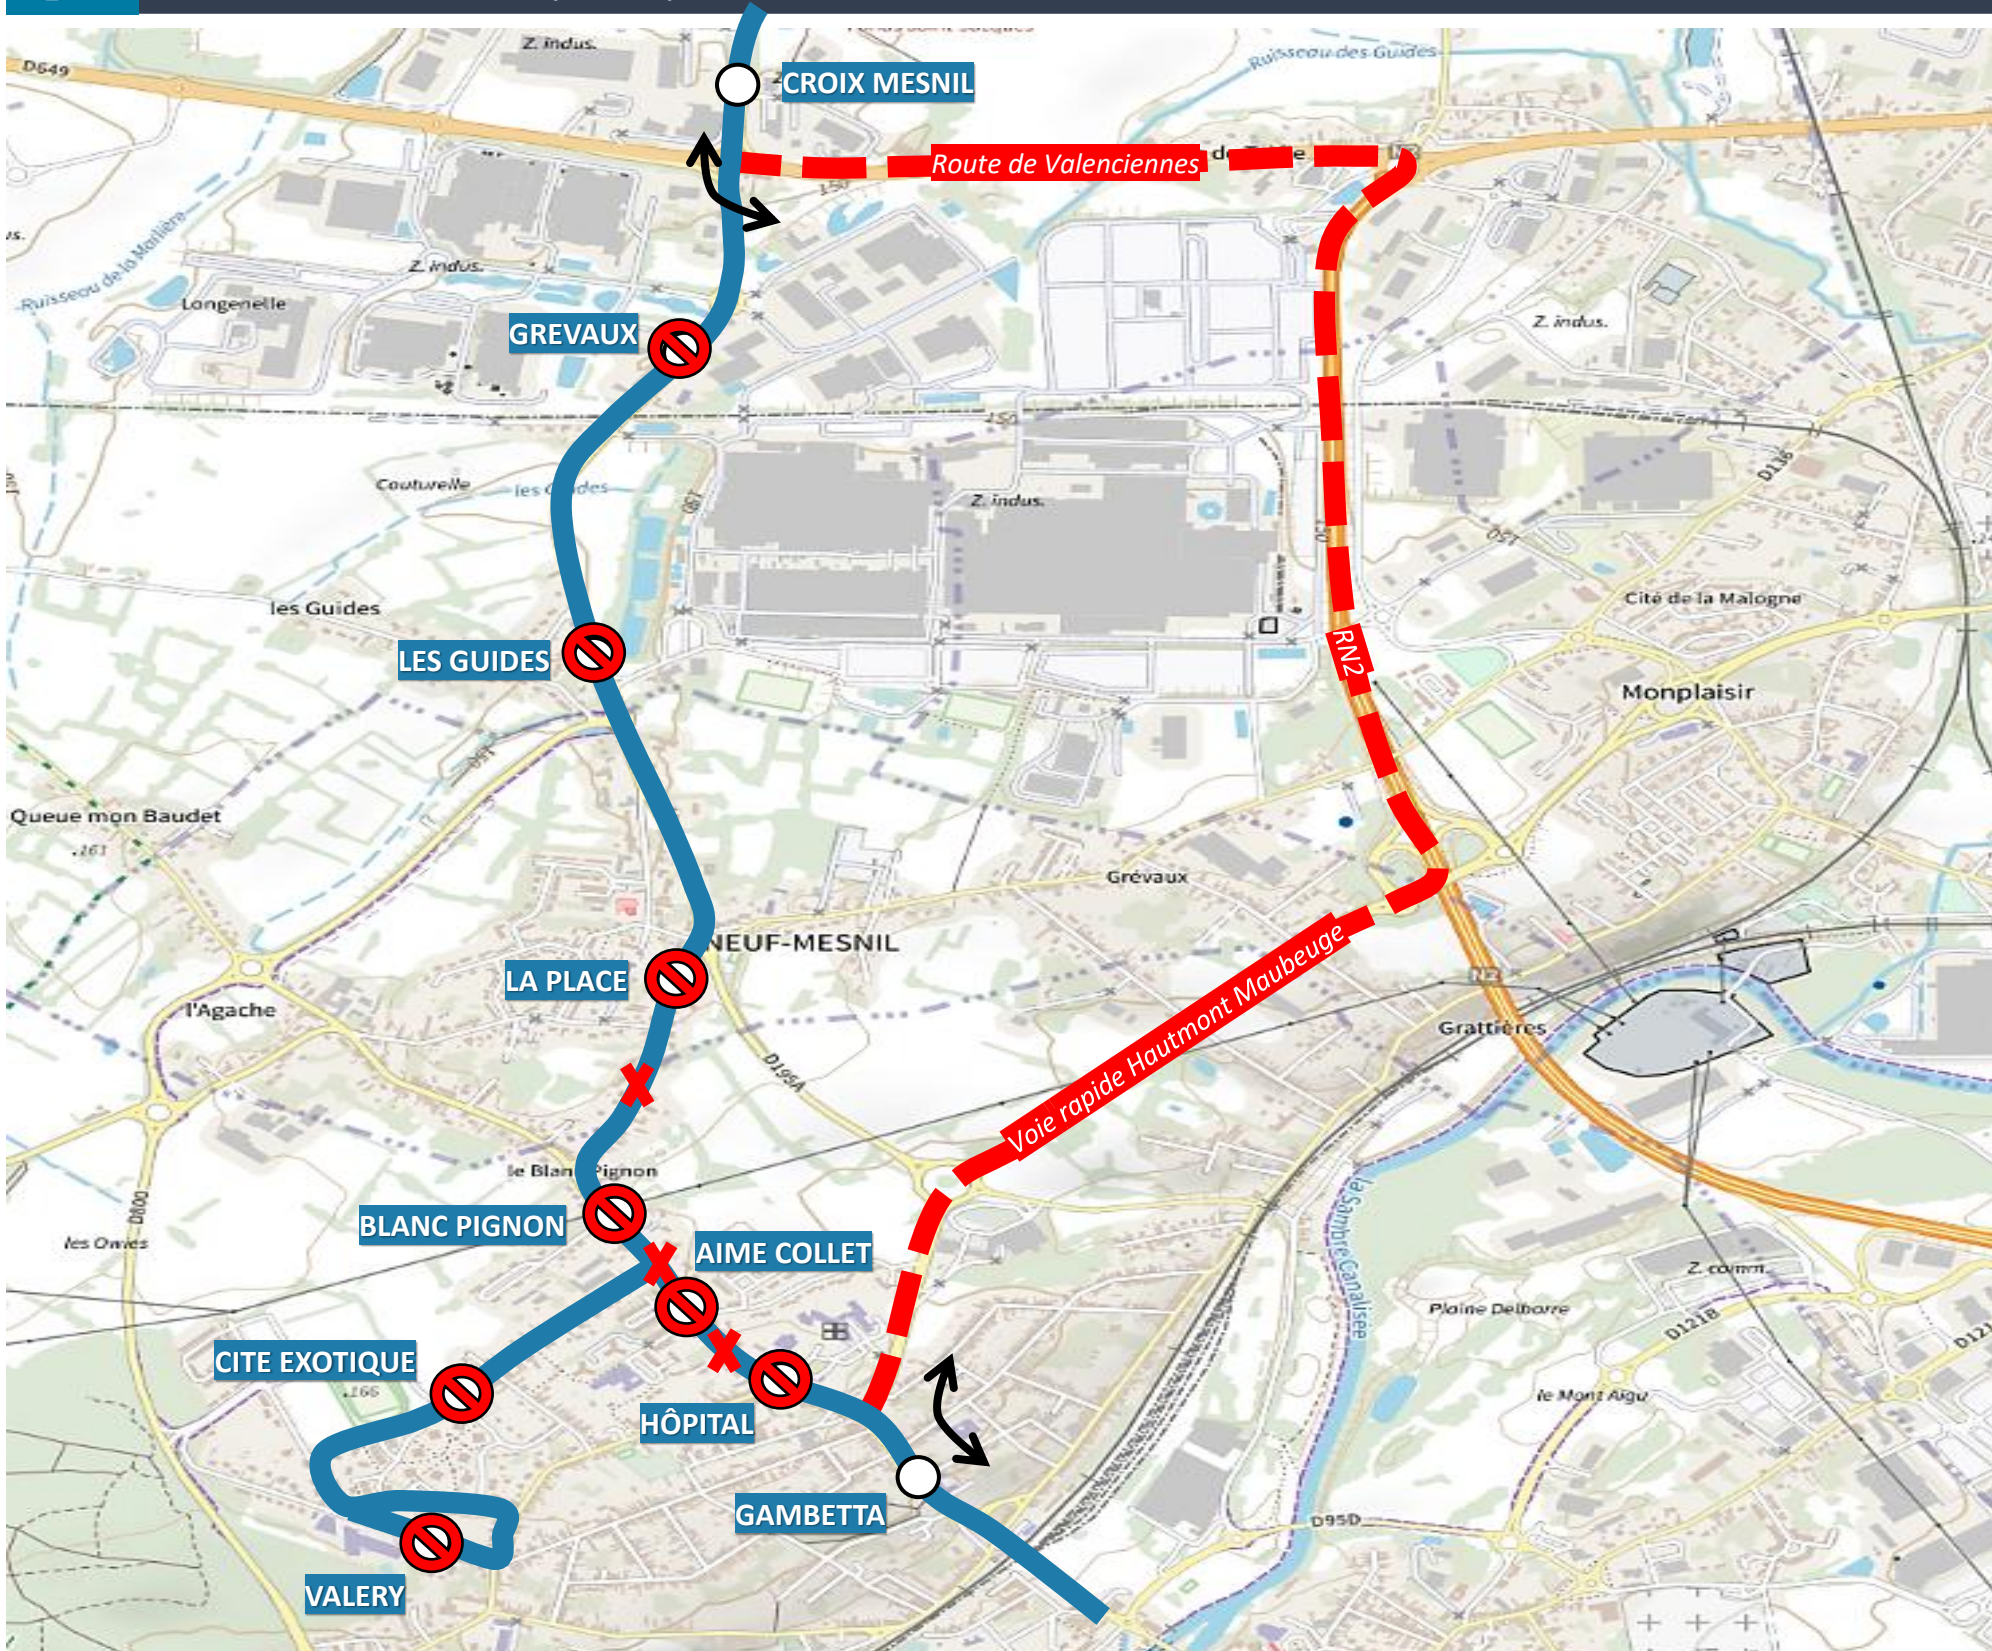

# DEVIATION NEUF MESNIL

Le samedi 09 mai 2026 de 12h à 19h

EN RAISON DE : COURSE CYCLISTE

**stibus**

L'APPLI STIBUS  
www.stibus.fr

# DEVIATION NEUF MESNIL

Le samedi 09 mai 2026 de 12h à 19h

EN RAISON DE : COURSE CYCLISTE

**stibus**

L'APPLI STIBUS

www.stibus.fr

**D**

VERS ZONE COMMERCIALE (Hautmont)

# DEVIATION NEUF MESNIL

Le samedi 09 mai 2026 de 12h à 19h

EN RAISON DE : COURSE CYCLISTE

**stibus**

L'APPLI STIBUS

www.stibus.fr

**57**

VERS LEON CONSTANT (Feignies)  
VERS CENTRE COMMERCIAL (Louvroil)

### LES ARRÊTS NON DESSERVIS

- ⇒ LA PLACE
- ⇒ BLANC PIGNON
- ⇒ AIME COLLET
- ⇒ HÔPITAL
- ⇒ CITE EXOTIQUE
- ⇒ VALERY
- ⇒ LES GUIDES
- ⇒ GREVAUX