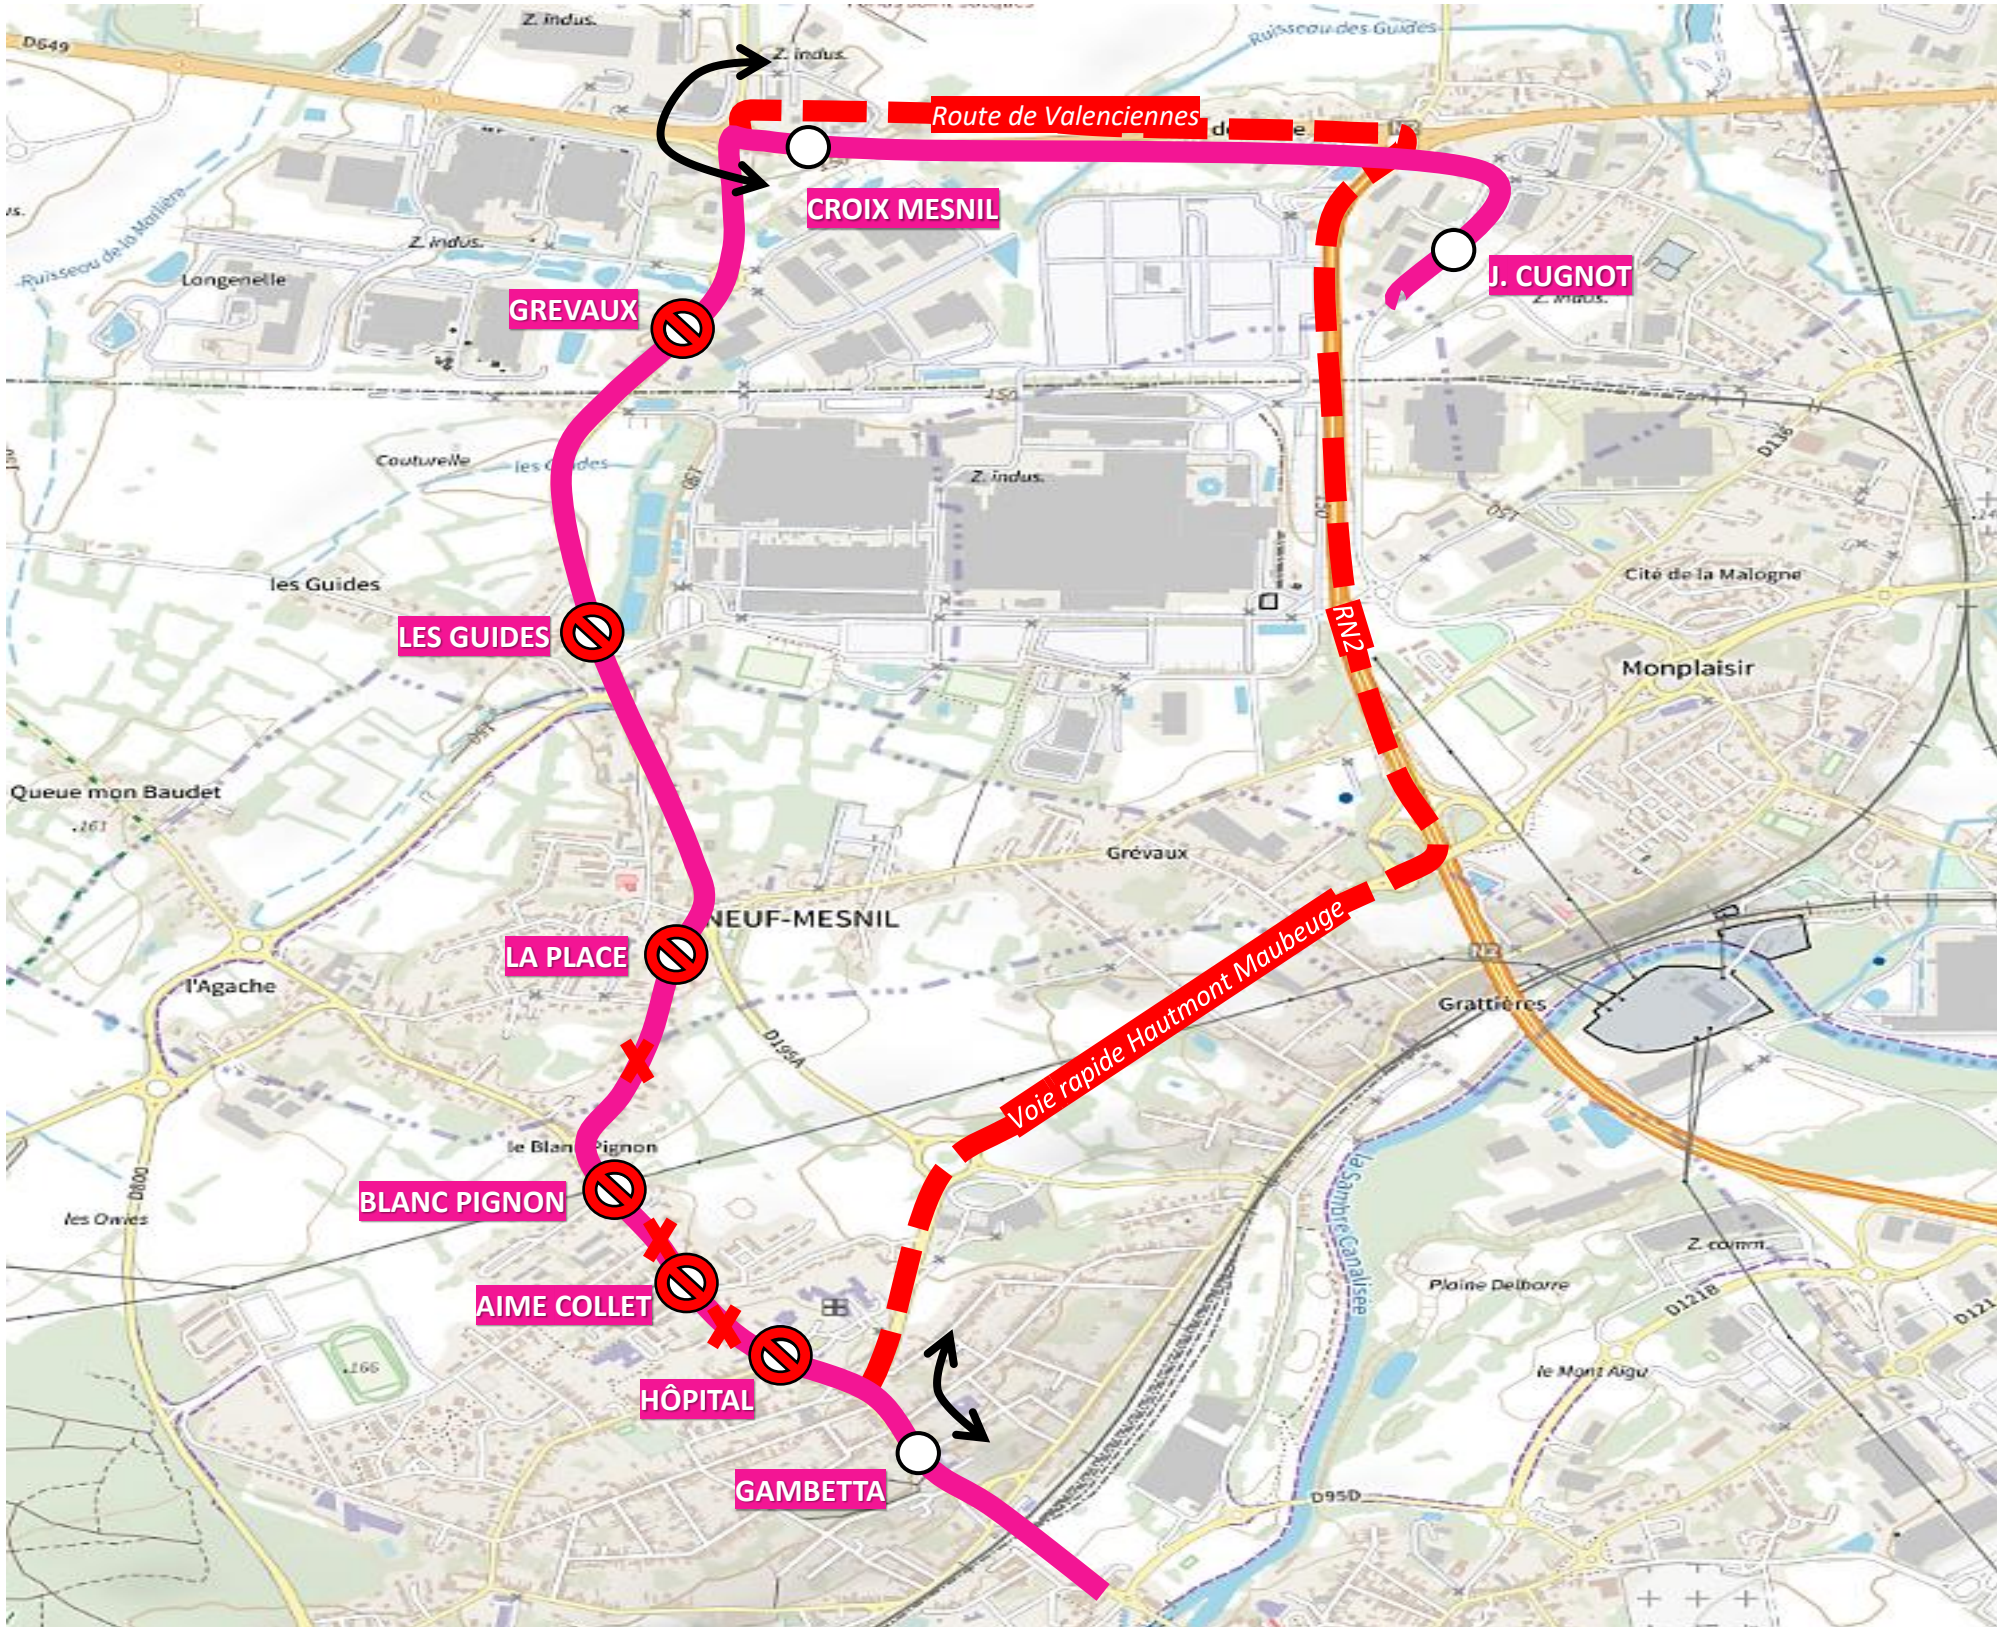

DEVIATION NEUF MESNIL

Le samedi 09 mai 2026 de 12h à 19h

EN RAISON DE : COURSE CYCLISTE

stibus

L'APPLI STIBUS

www.stibus.fr

D

VERS ZONE COMMERCIALE (Hautmont)

VERS LYCEE P. FOREST (Maubeuge)

[REVENIR AU MENU](#)

LES ARRÊTS NON DESSERVIS

- ⇒ LA PLACE
- ⇒ BLANC PIGNON
- ⇒ AIME COLLET
- ⇒ HÔPITAL
- ⇒ LES GUIDES
- ⇒ GREVAUX

LES ARRÊTS DE REPORT

- ⇒ HÔPITAL > GAMBETTA
- ⇒ GREVAUX > CROIX MESNIL

UNE QUESTION

0 800 00 49 45

NOUS CONTACTER PAR MAIL