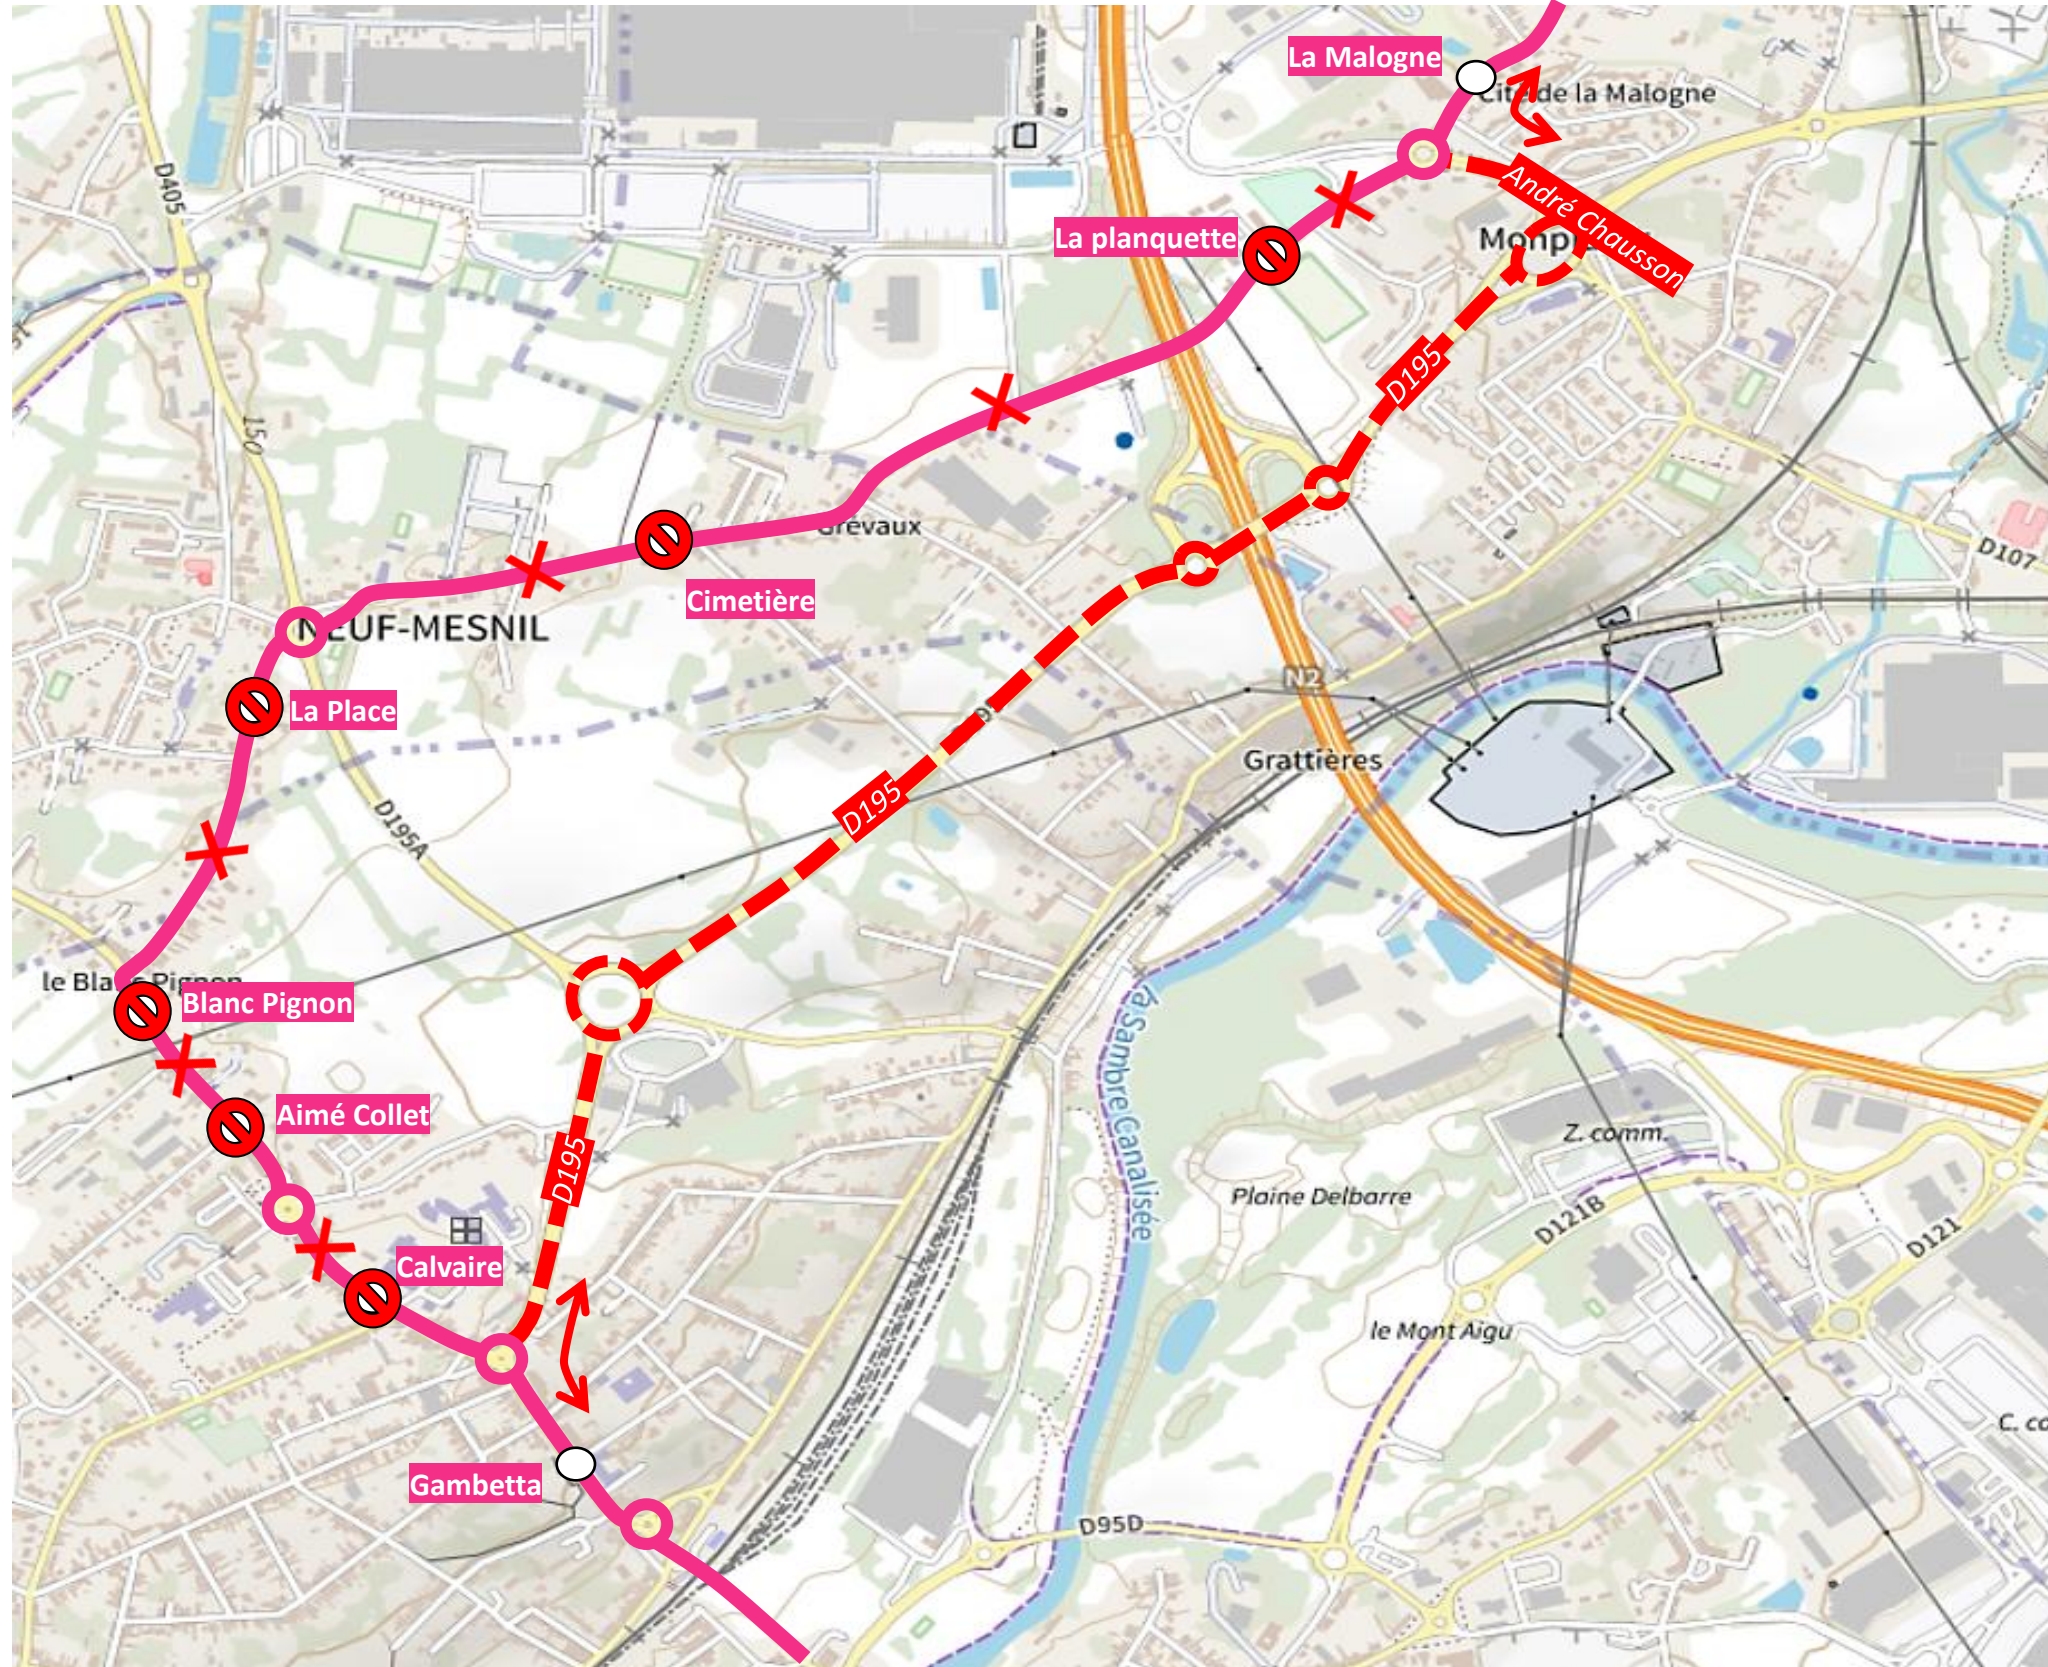

DEVIATION NEUF MESNIL

Le dimanche 10 mai 2026

EN RAISON DE : BROCANTE

stibus

L'APPLI STIBUS
www.stibus.fr

LIGNES DE LA SEMAINE

62

Vers Ferrière
Vers Hautmont

[CLIQUEZ ICI POUR VOIR LA DEVIATION](#)

UNE QUESTION

 0 800 00 49 45

 NOUS CONTACTER PAR MAIL

DEVIATION NEUF MESNIL

Le dimanche 10 mai 2026

EN RAISON DE : BROCANTE

stibus

L'APPLI STIBUS

www.stibus.fr

62

Vers Ferrière
Vers Hautmont

[CLIQUER ICI POUR REVENIR AU MENU](#)

ARRÊTS NON DESSERVIS

- La planquette
- Cimetière
- La Place
- Blanc Pignon
- Aimé Collet
- Calvaire

UNE QUESTION