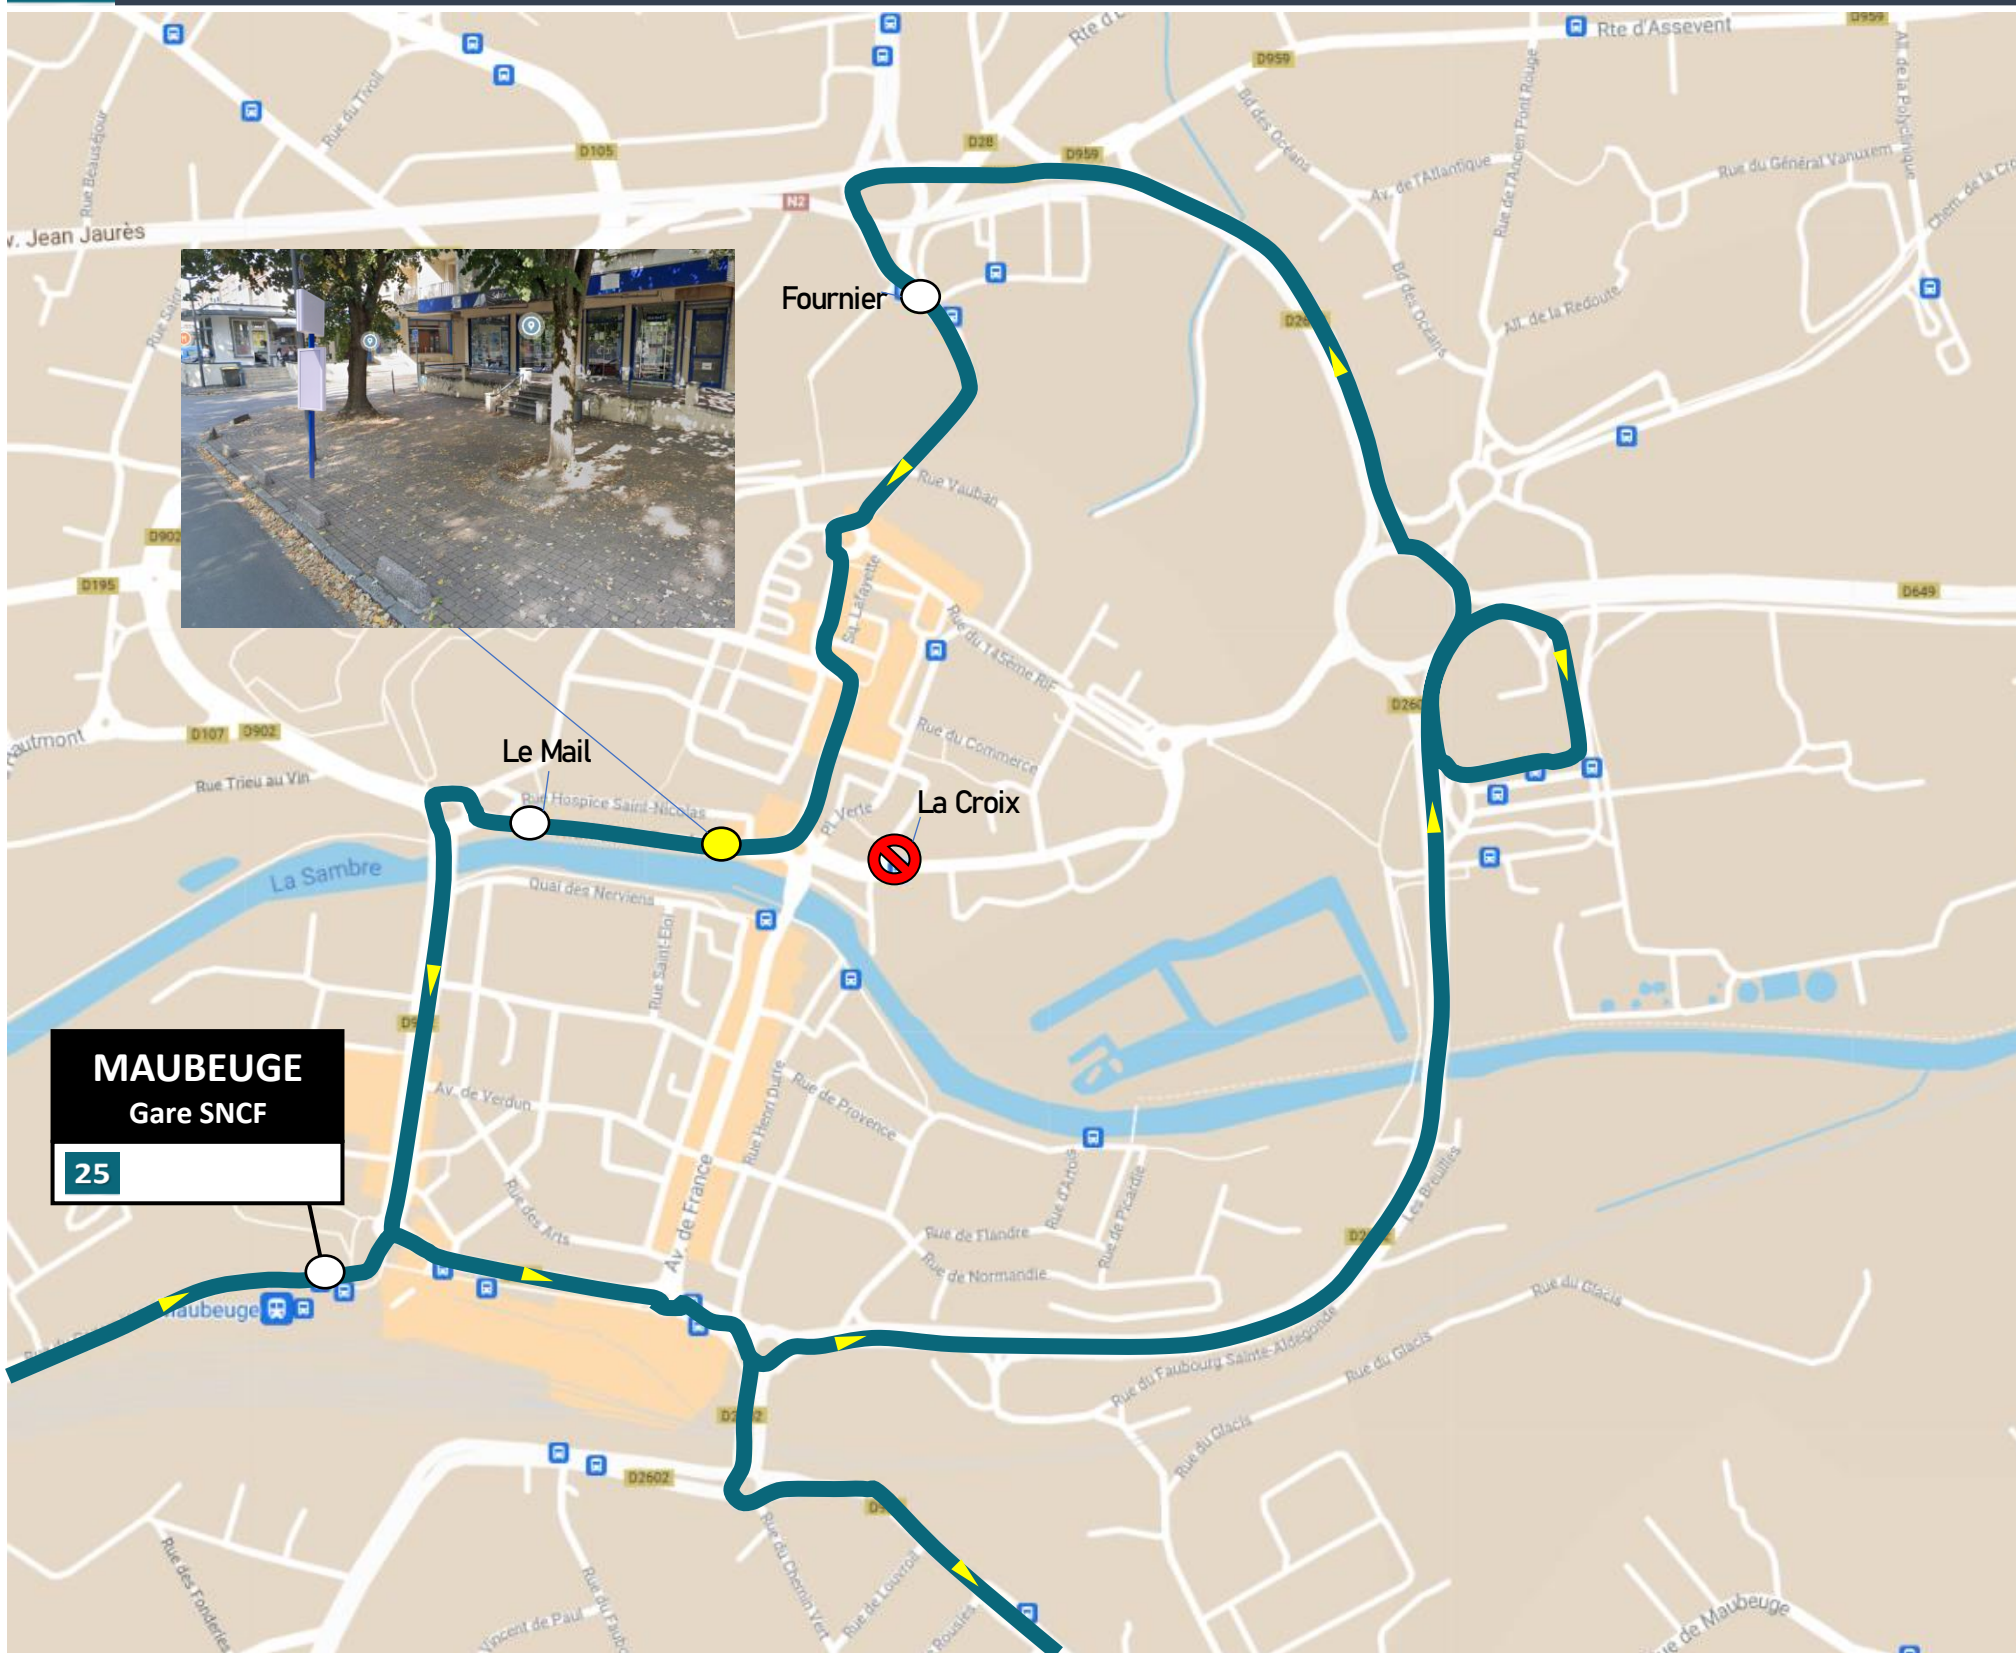

# DEVIATION MAUBEUGE

Du Lundi 20 Septembre 2021 au Mardi 30 Novembre 2021

EN RAISON DE : CREATION D'UN RESEAU DE CHALEUR Rue Sculfort/Rue de la Croix

**stibus**

L'APPLI STIBUS  
www.stibus.fr

## 25 VERS BOUSIGNIES/ROC

[CLIQUEZ ICI POUR REVENIR AU MENU](#)

**Arrêts non desservis**

- La Croix

**Arrêts de report**

- La Croix > Provisoire (Mail de Sambre près du rond point)

**MAUBEUGE**  
Gare SNCF

25