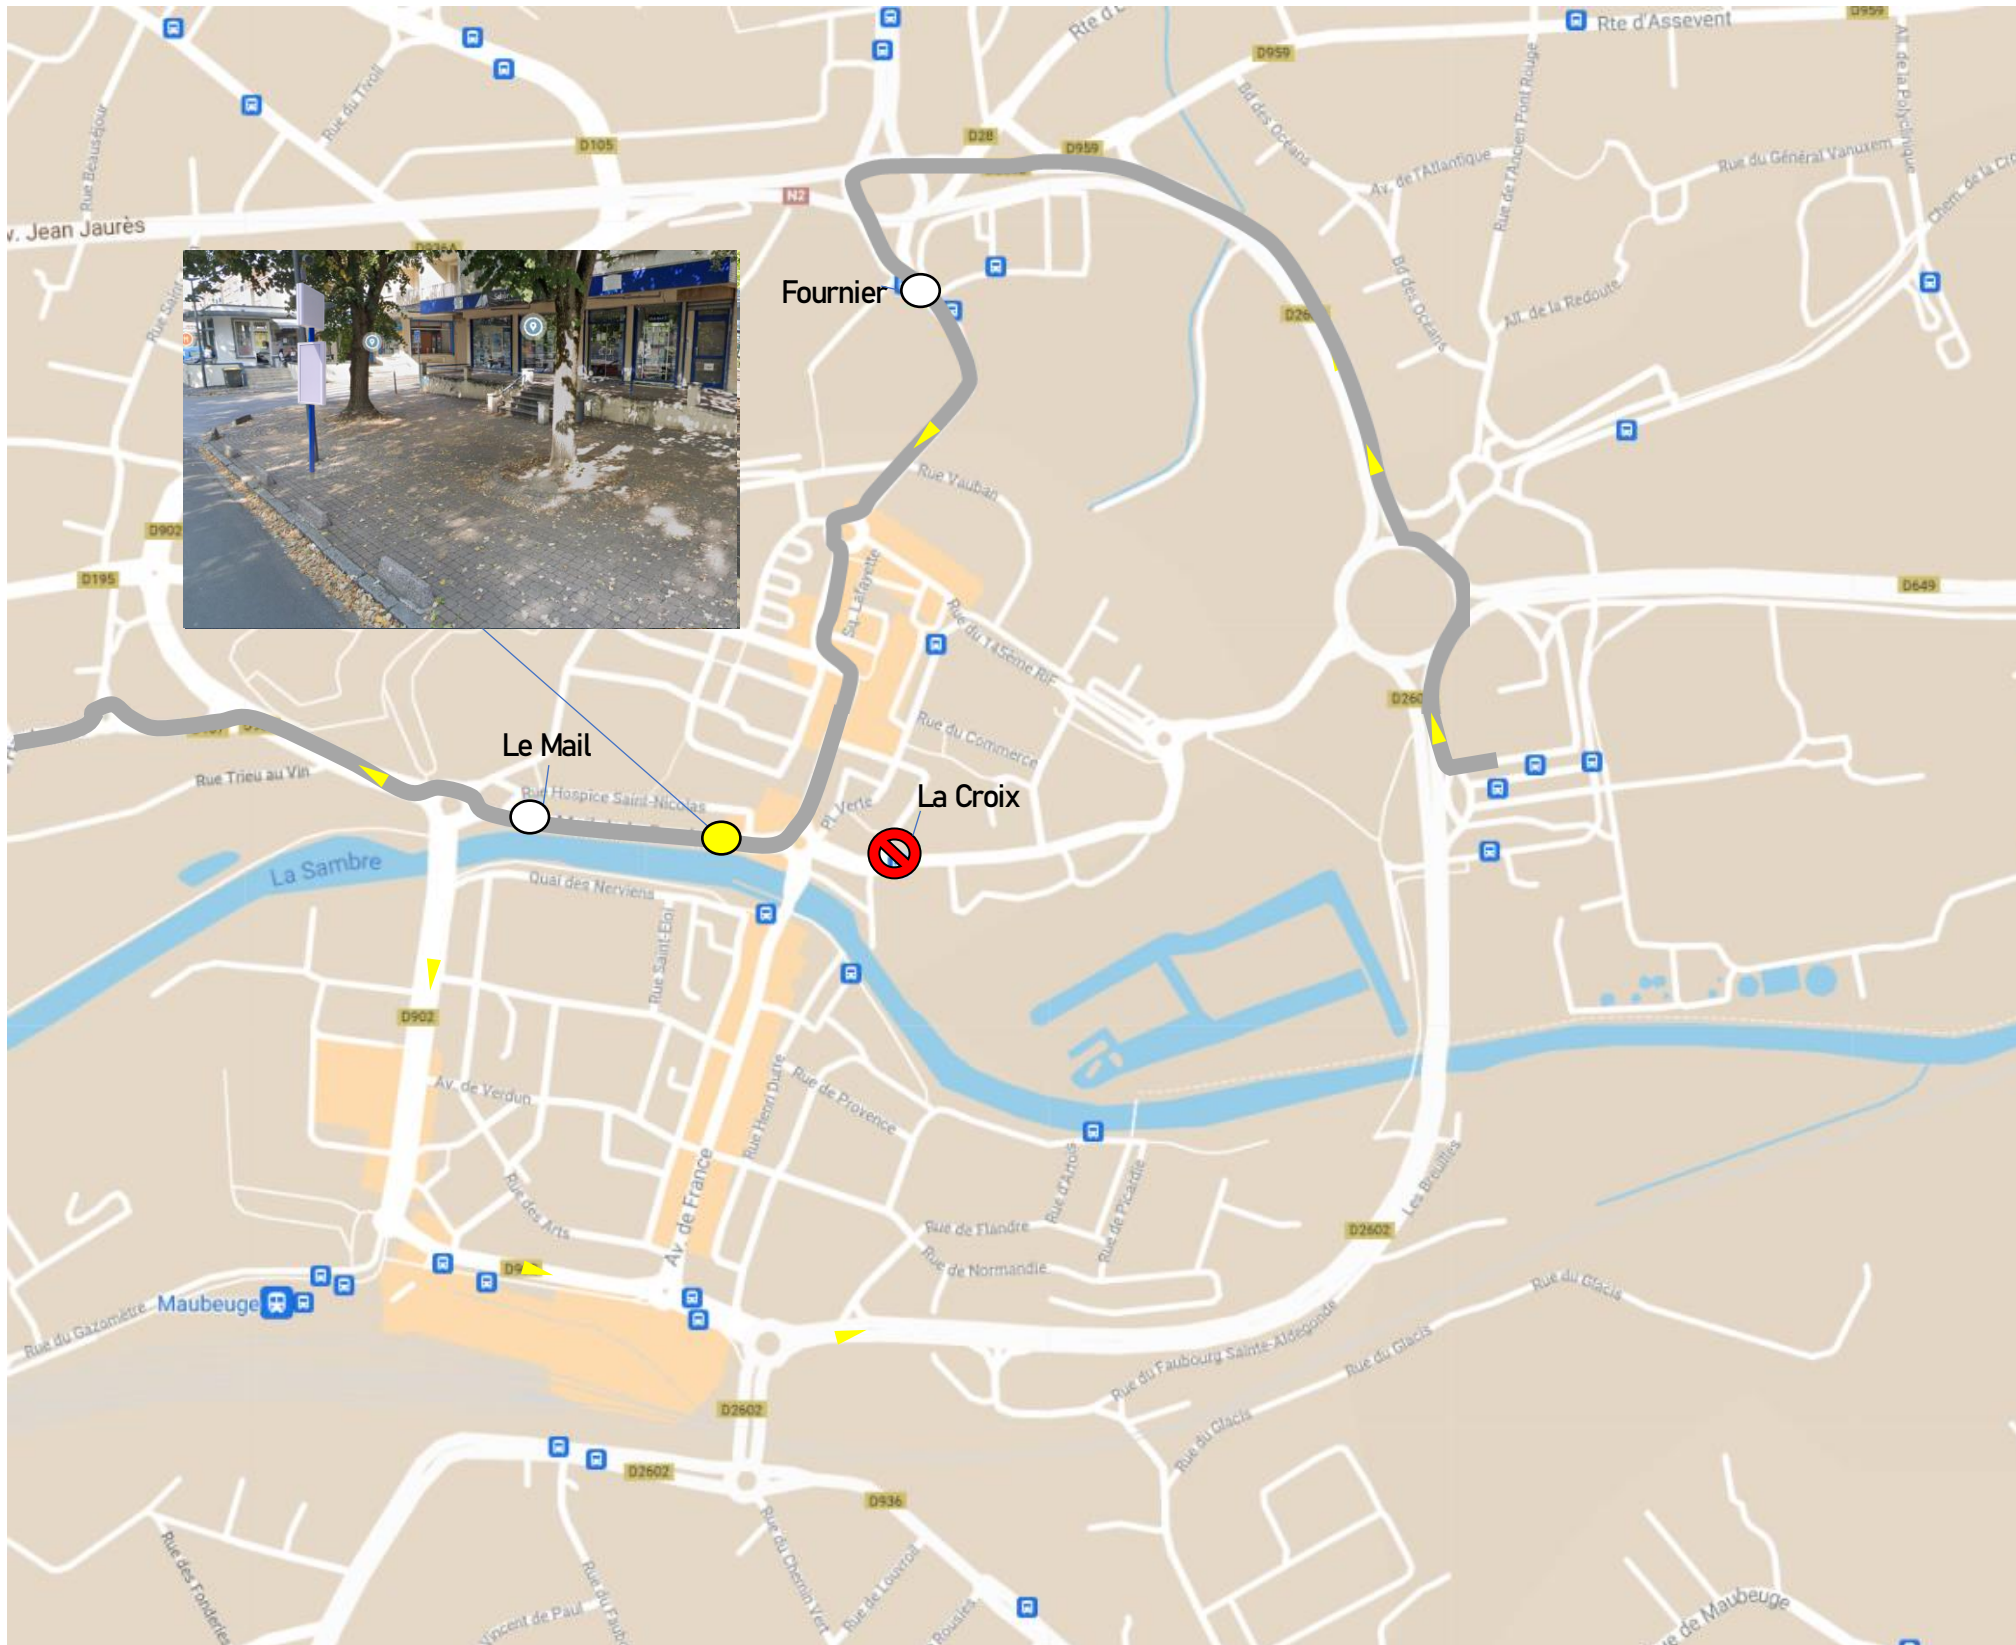

# DEVIATION MAUBEUGE

Du Lundi 20 Septembre 2021 au Mardi 30 Novembre 2021

EN RAISON DE : CREATION D'UN RESEAU DE CHALEUR Rue Sculfort/Rue de la Croix

**stibus**

L'APPLI STIBUS

www.stibus.fr

DOUBLAGE  
57

[CLIQUER ICI POUR REVENIR AU MENU](#)