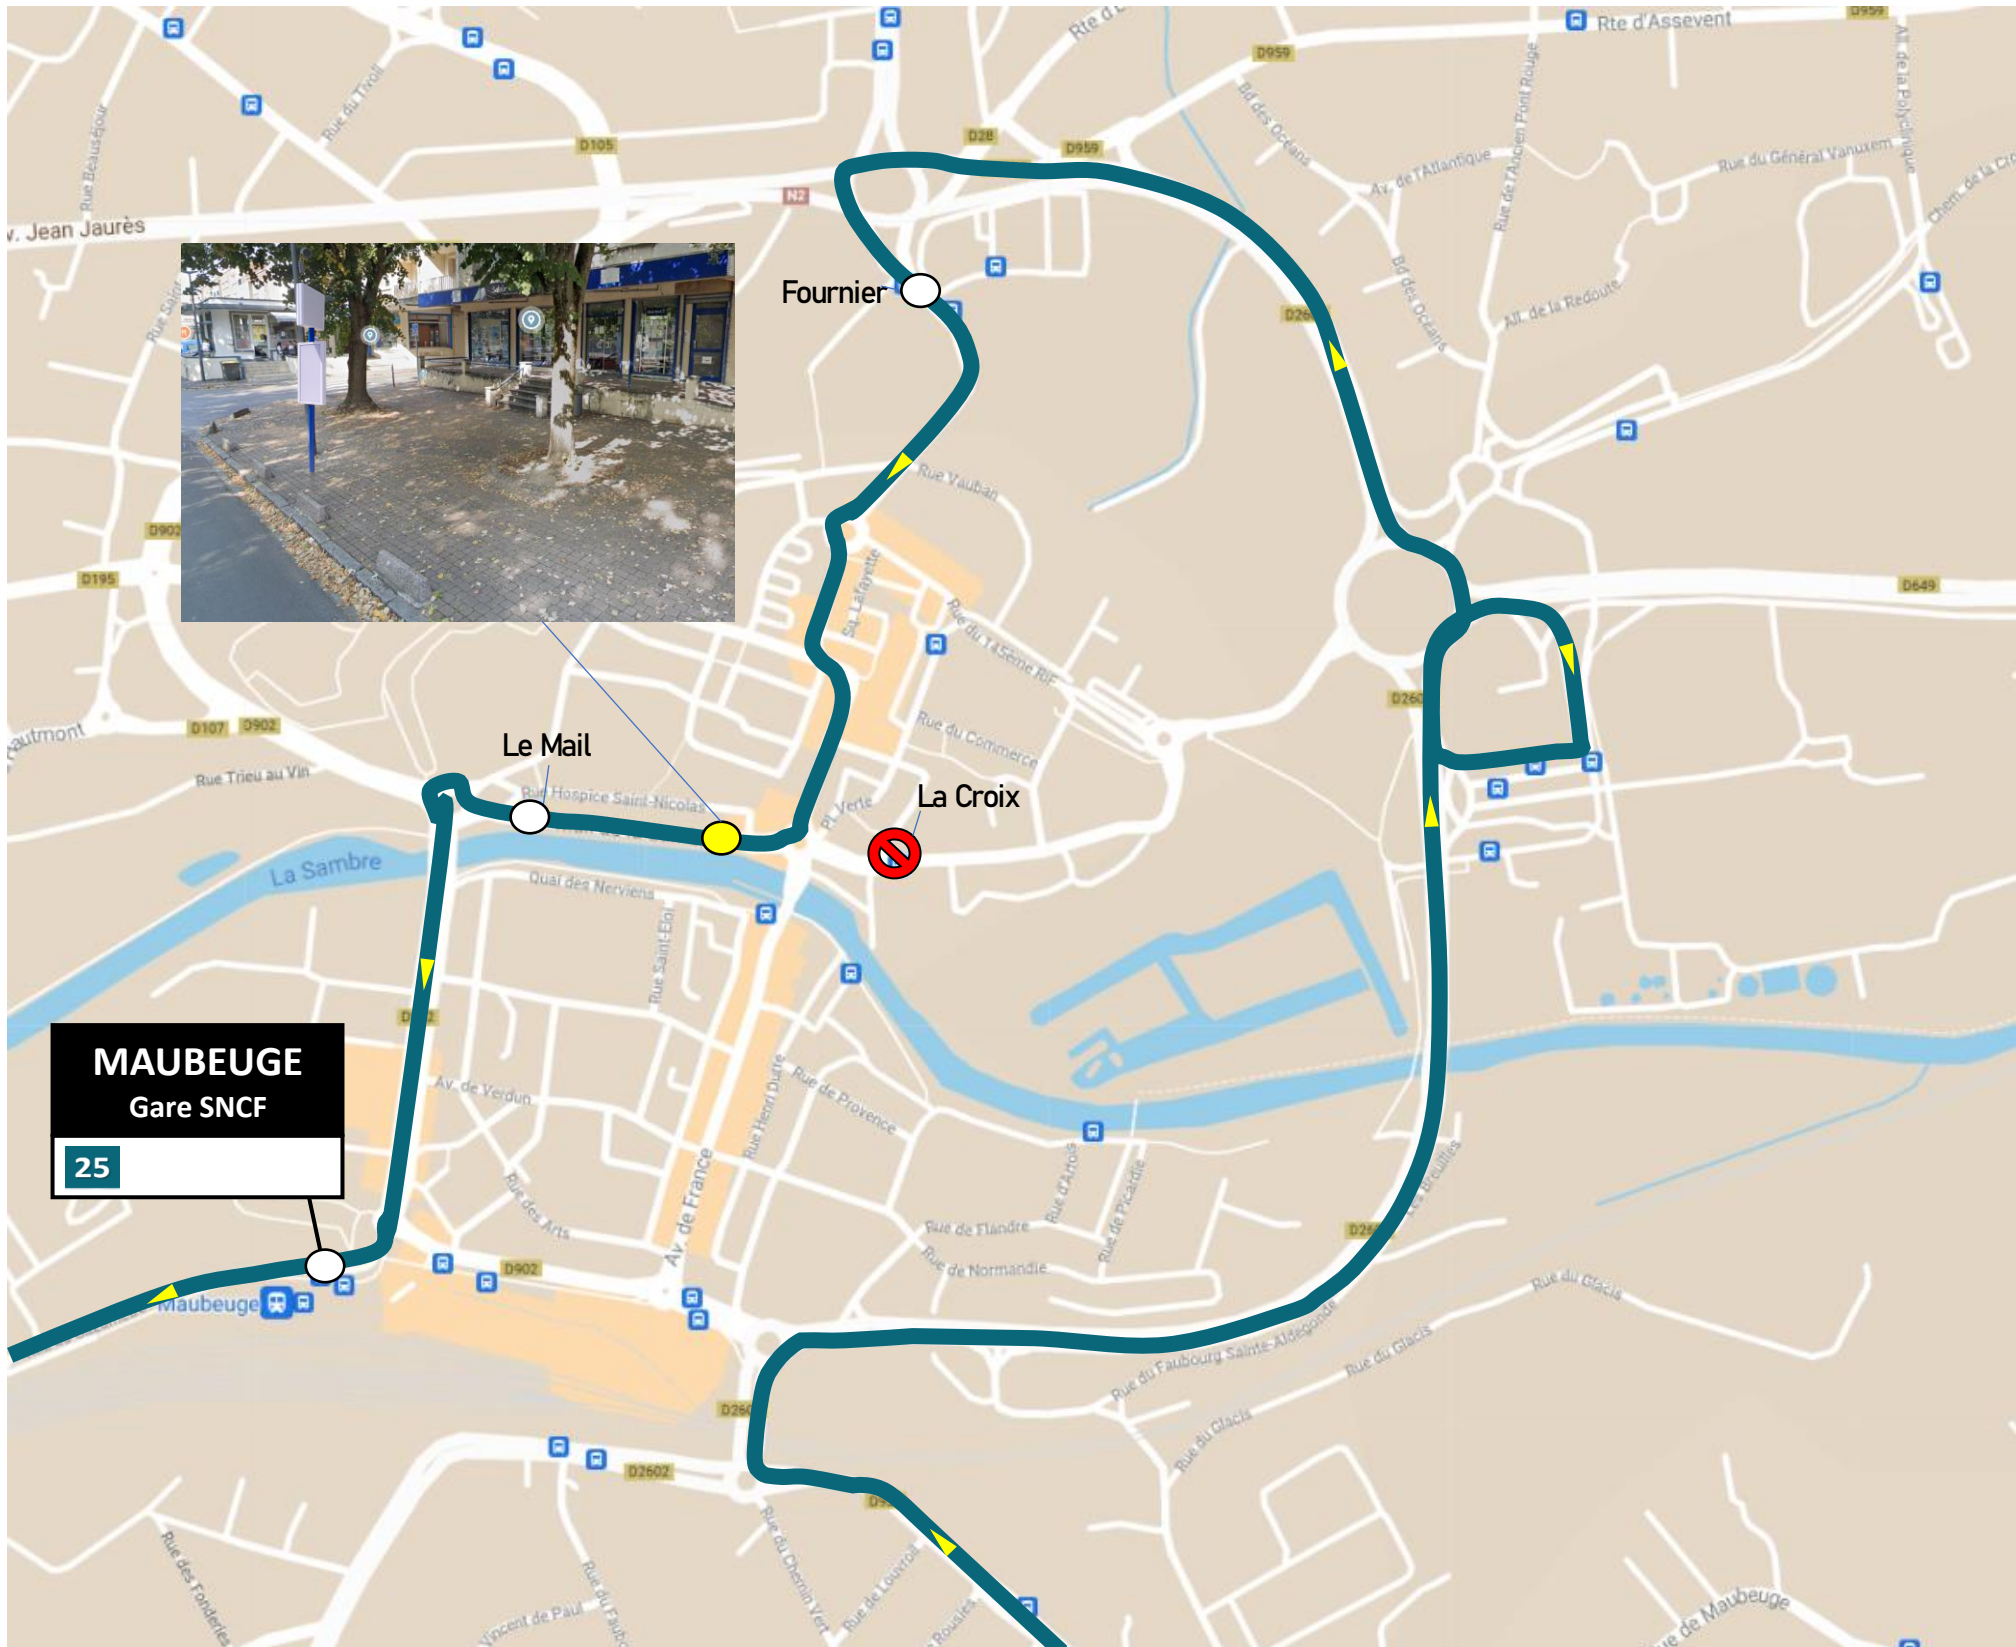

## 25 VERS BOUSIGNIES/ROC

[CLIQUEZ ICI POUR REVENIR AU MENU](#)

**Arrêts non desservis**

- La Croix

**Arrêts de report**

- La Croix > Provisoire (Mail de Sambre près du rond point)

**MAUBEUGE**  
Gare SNCF

25

# DEVIATION MAUBEUGE

Du Lundi 20 Septembre 2021 au Mardi 30 Novembre 2021

EN RAISON DE : CREATION D'UN RESEAU DE CHALEUR Rue Sculfort/Rue de la Croix

**stibus**

L'APPLI STIBUS  
www.stibus.fr

## 25 VERS LOUVROIL

[CLIQUER ICI POUR REVENIR AU MENU](#)

**Arrêts non desservis**

- La Croix

**Arrêts de report**

- La Croix > Provisoire (Mail de Sambre près du rond point)

**MAUBEUGE**  
Gare SNCF

25