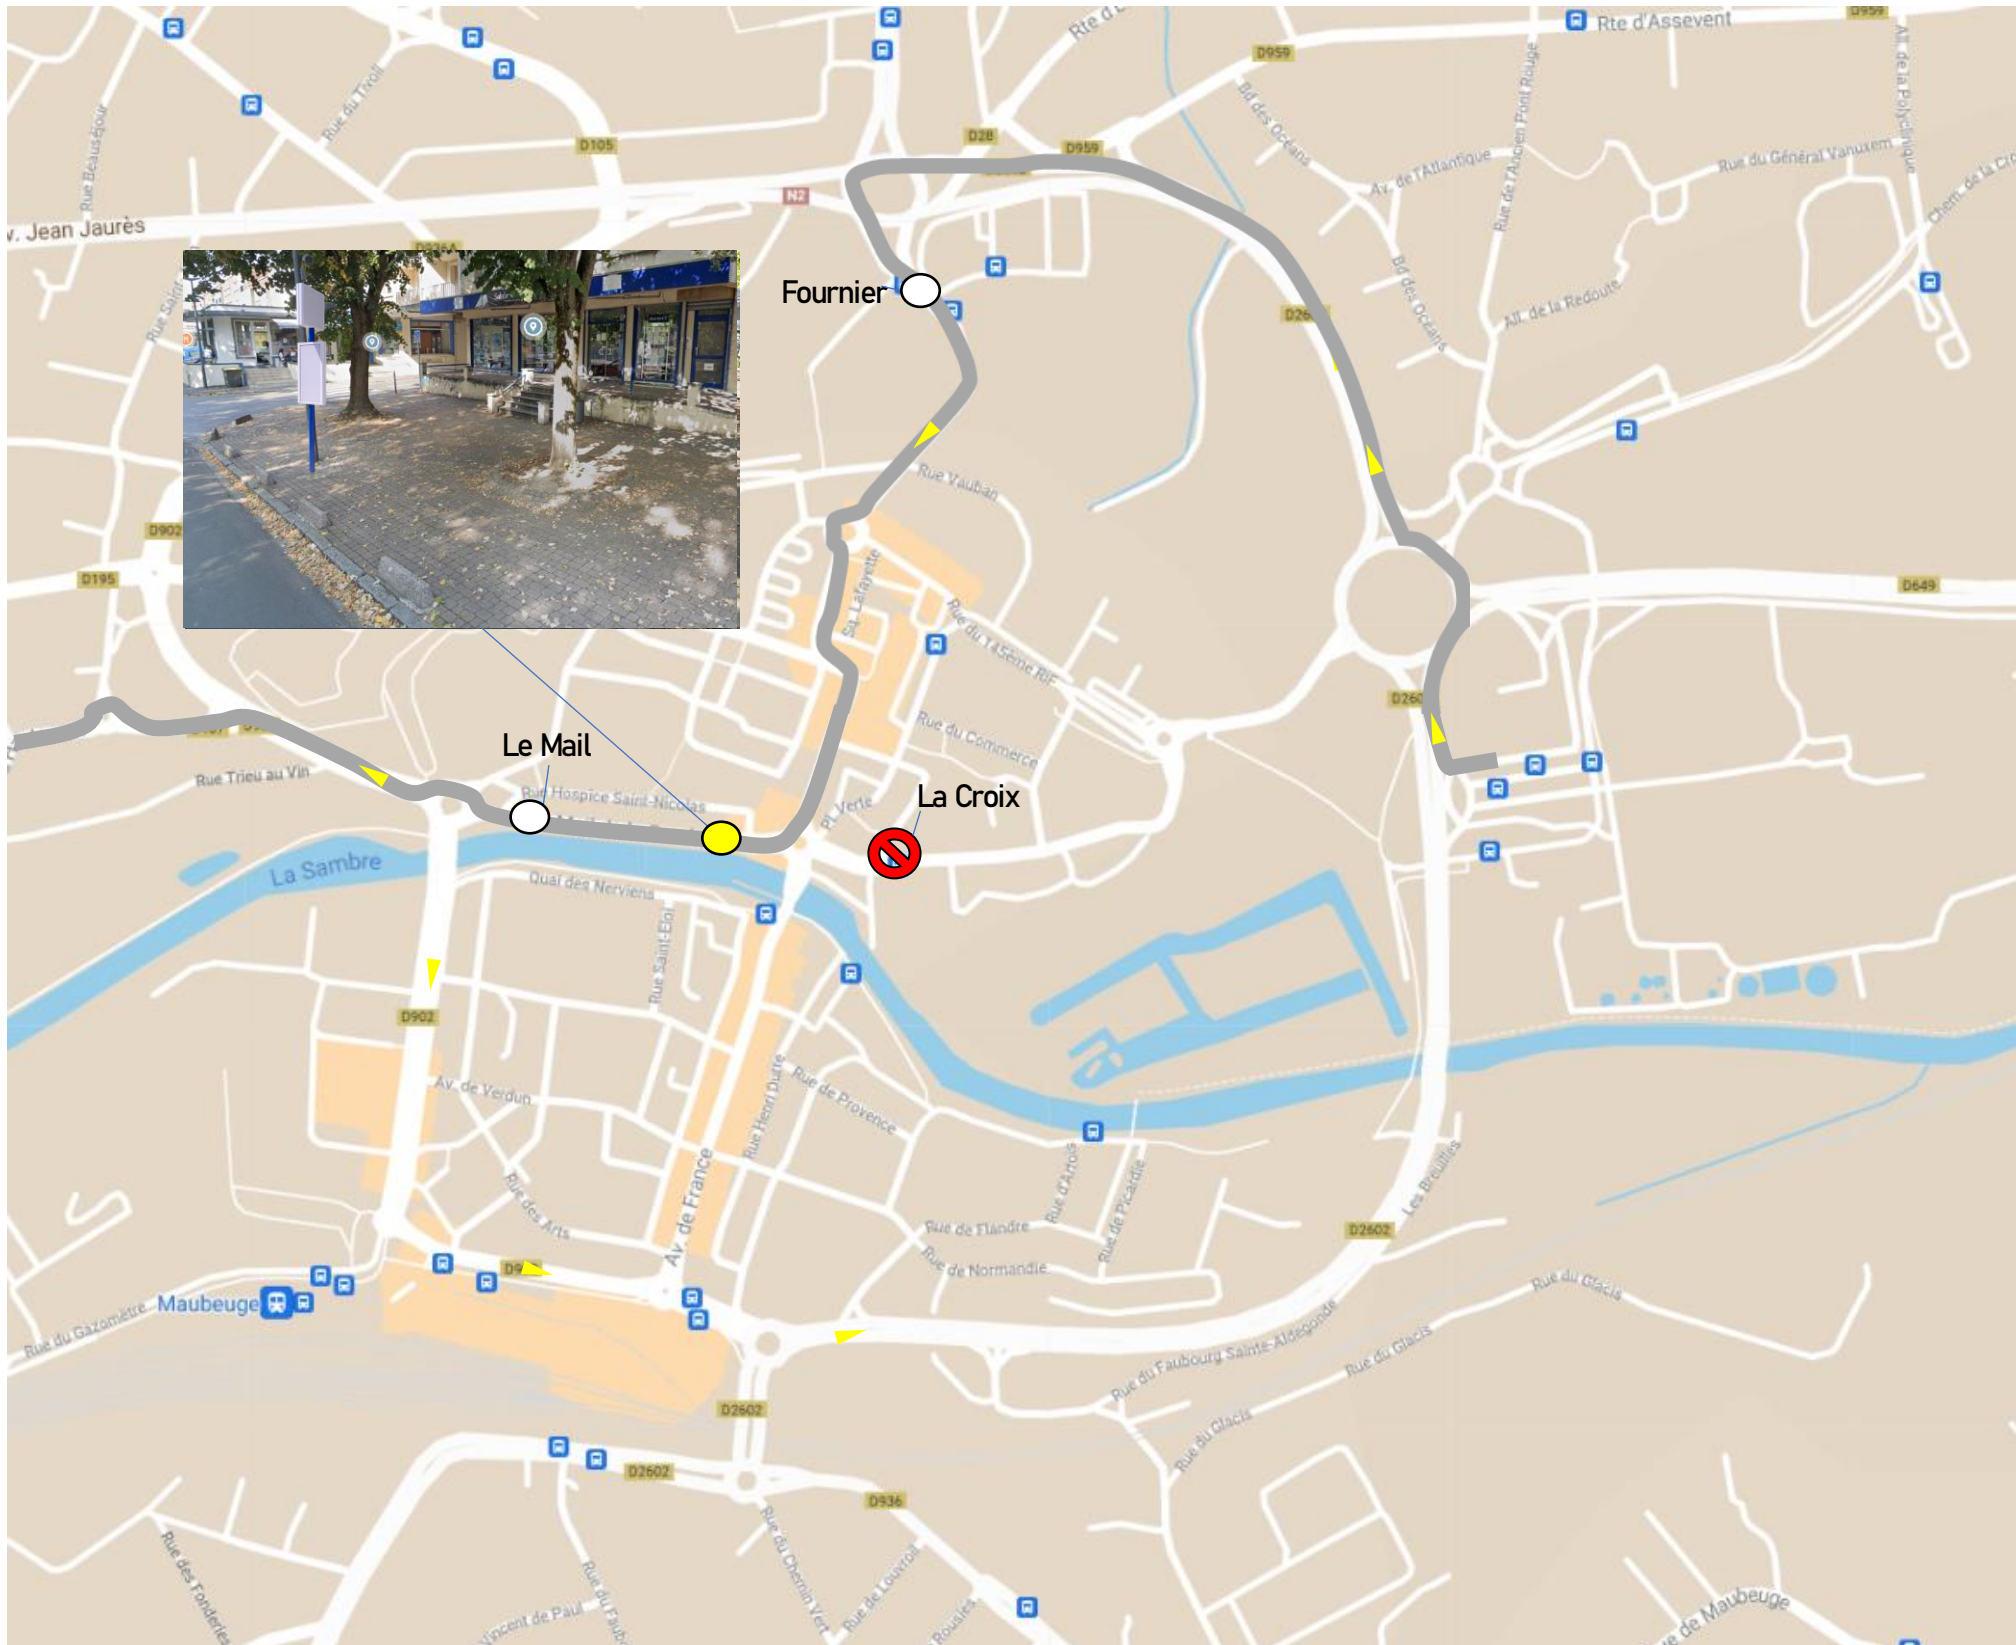

DEVIATION MAUBEUGE

Du Lundi 20 Septembre 2021 au Mardi 30 Novembre 2021

EN RAISON DE : CREATION D'UN RESEAU DE CHALEUR Rue Sculfort/Rue de la Croix

stibus

L'APPLI STIBUS

www.stibus.fr

DOUBLAGE

73

[CLIQUER ICI POUR REVENIR AU MENU](#)

Arrêts non desservis

- La Croix

Arrêts de report

- La Croix > Provisoire (Mail de Sambre près du rond point)

UNE QUESTION ?

0 800 00 49 45

NOUS CONTACTER PAR MAIL