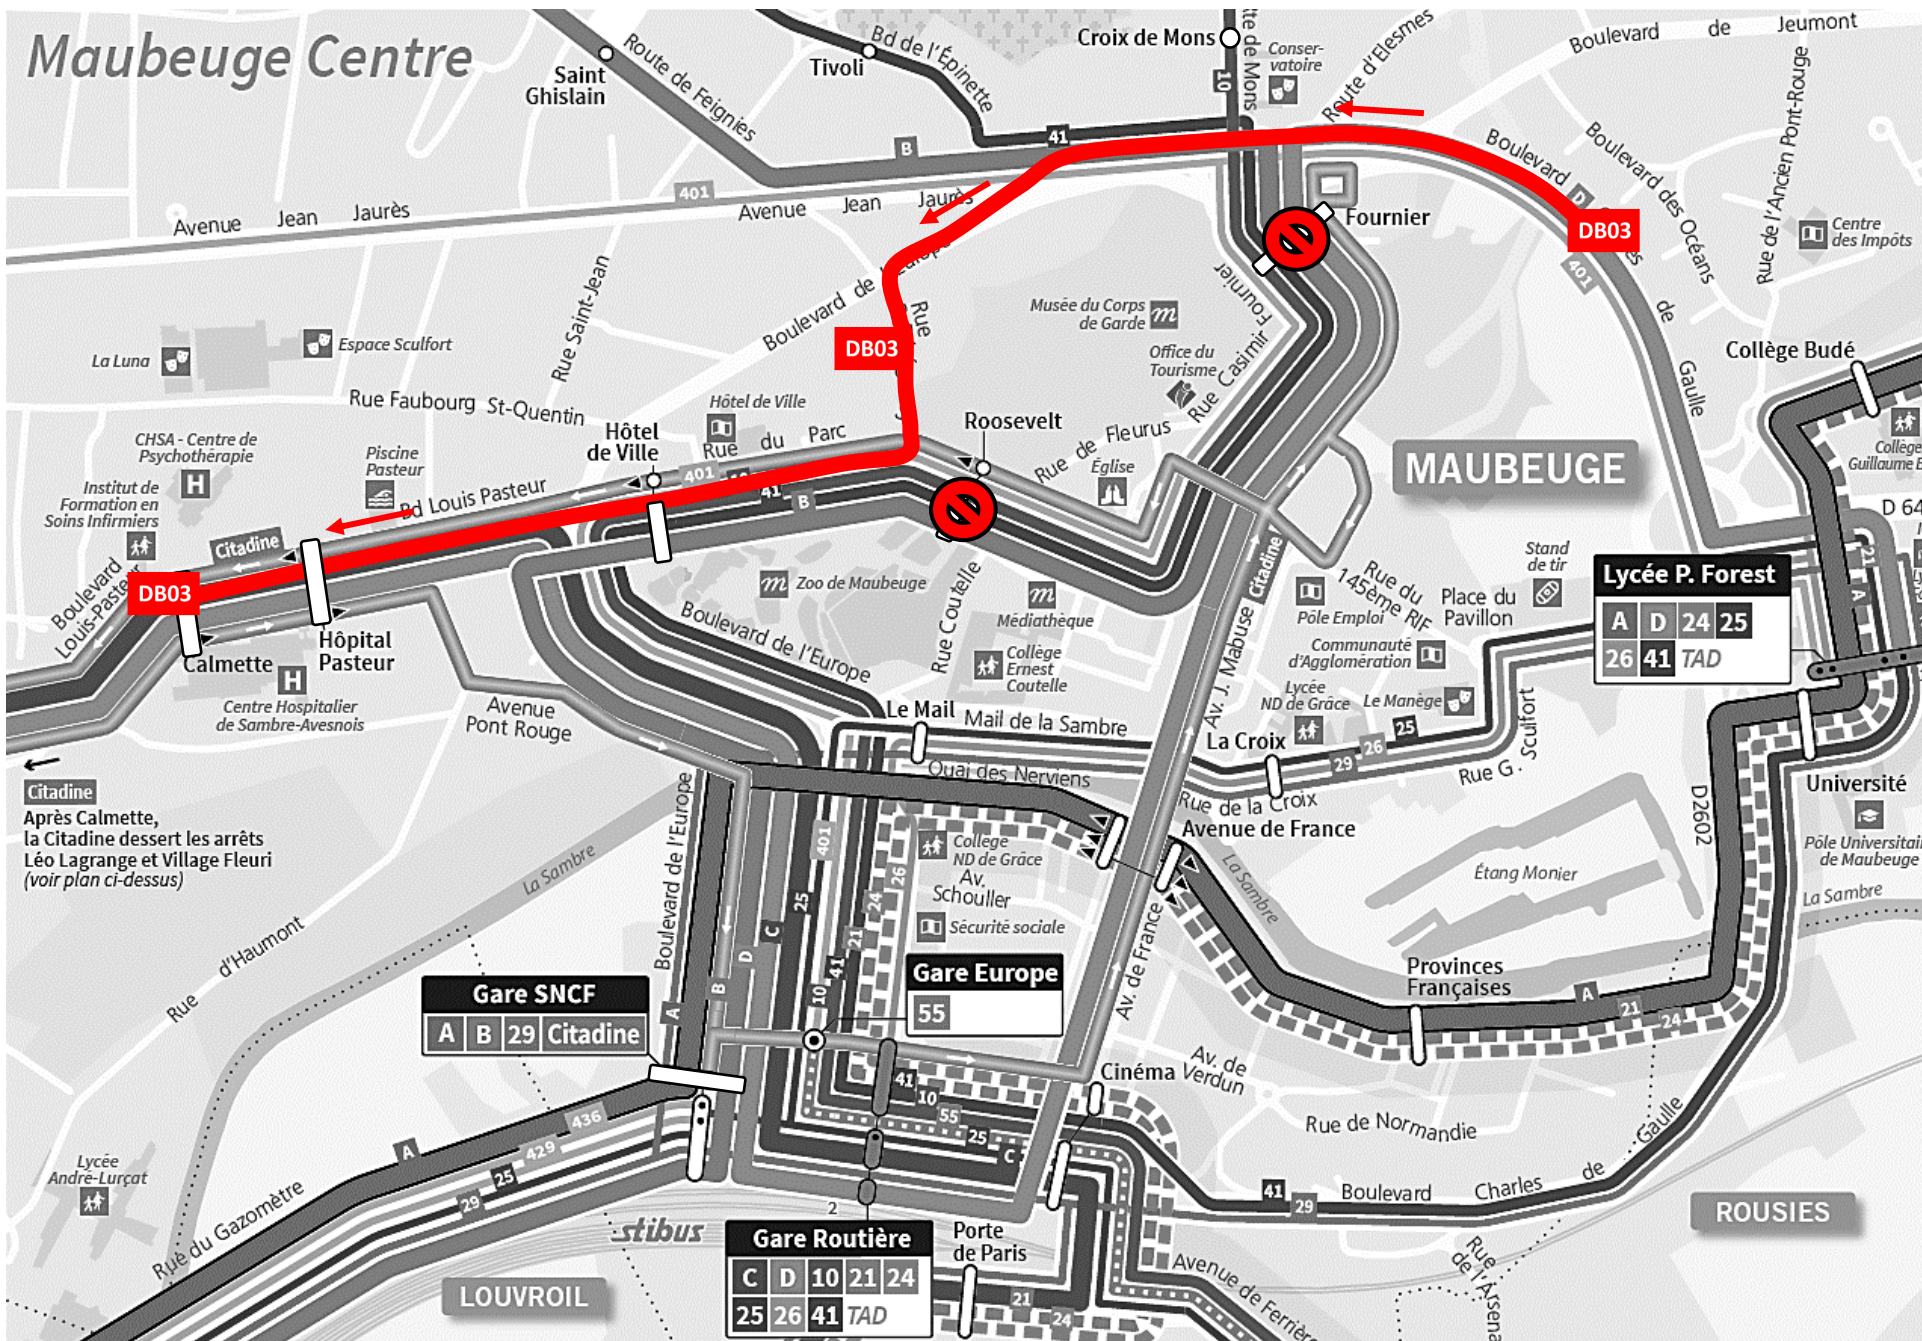

DEVIATION MAUBEUGE

Du LUNDI 26 AVRIL 2021 AU MERCREDI 12 MAI 2021 de 7H30 à 13H00

EN RAISON DE : TRAVAUX RUE CASIMIR FOURNIER

L'APPLI STIBUS
www.stibus.fr

10 DANS LE SENS VERS LEON CONSTANT

Citadine
Après Calmette,
la Citadine dessert les arrêts
Léo Lagrange et Village Fleuri
(voir plan ci-dessus)

EN RAISON DE : TRAVAUX RUE CASIMIR FOURNIER

L'APPLI STIBUS
www.stibus.fr

63 DANS LE SENS VERS LEON CONSTANT

DEVIATION MAUBEUGE

Du LUNDI 26 AVRIL 2021 AU MERCREDI 12 MAI 2021 de 7H30 à 13H00

EN RAISON DE : TRAVAUX RUE CASIMIR FOURNIER

L'APPLI STIBUS

www.stibus.fr

DB03

Arrêts non desservis

- Roosevelt
- Fournier

DEVIATION MAUBEUGE

Du LUNDI 26 AVRIL 2021 AU MERCREDI 12 MAI 2021 de 7H30 à 13H00

EN RAISON DE : TRAVAUX RUE CASIMIR FOURNIER

L'APPLI STIBUS
www.stibus.fr

DB04

Arrêts non desservis

- Roosevelt
- Fournier

DEVIATION MAUBEUGE

Du LUNDI 26 AVRIL 2021 AU MERCREDI 12 MAI 2021 de 7H30 à 13H00

EN RAISON DE : TRAVAUX RUE CASIMIR FOURNIER

L'APPLI STIBUS
www.stibus.fr