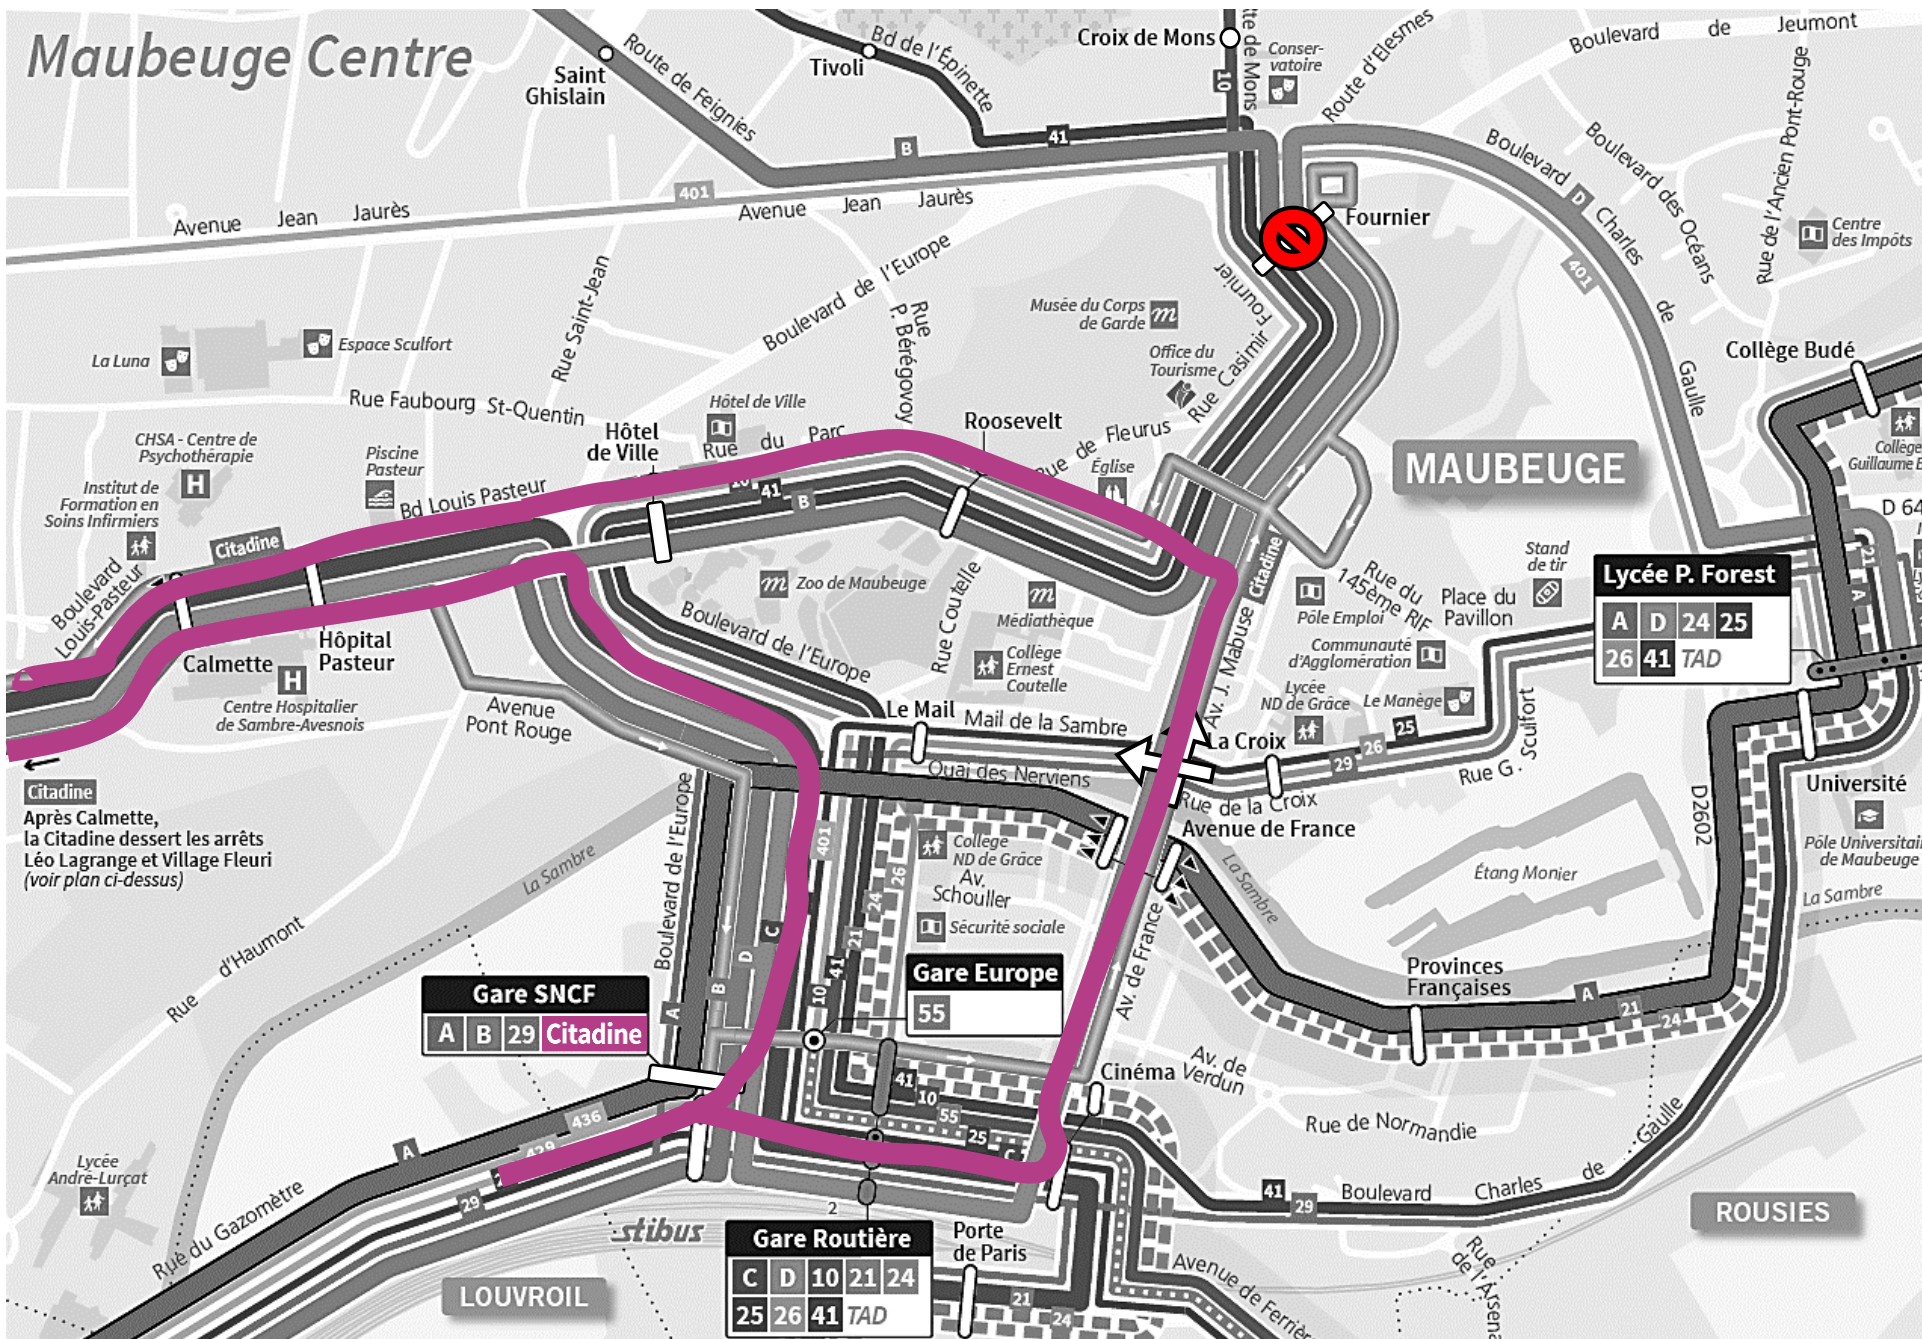

DEVIATION MAUBEUGE

Du LUNDI 26 AVRIL 2021 AU MERCREDI 12 MAI 2021 de 7H30 à 13H00

EN RAISON DE : TRAVAUX RUE CASIMIR FOURNIER

L'APPLI STIBUS
www.stibus.fr

10 DANS LE SENS VERS LEON CONSTANT

Citadine
Après Calmette,
la Citadine dessert les arrêts
Léo Lagrange et Village Fleuri
(voir plan ci-dessus)

DEVIATION MAUBEUGE

Du LUNDI 26 AVRIL 2021 AU MERCREDI 12 MAI 2021 de 7H30 à 13H00

EN RAISON DE : TRAVAUX RUE CASIMIR FOURNIER

L'APPLI STIBUS
www.stibus.fr

CITADINE MAUBEUGE

En Standard

DEVIATION MAUBEUGE

Du LUNDI 26 AVRIL 2021 AU MERCREDI 12 MAI 2021 de 7H30 à 13H00

EN RAISON DE : TRAVAUX RUE CASIMIR FOURNIER

L'APPLI STIBUS

www.stibus.fr

CITADINE MAUBEUGE En Minibus

Arrêts non desservis

Fournier

DEVIATION MAUBEUGE

Du LUNDI 26 AVRIL 2021 AU MERCREDI 12 MAI 2021 de 7H30 à 13H00

L'APPLI STIBUS

www.stibus.fr

DB03

Arrêts non desservis

- Roosevelt
- Fournier

DEVIATION MAUBEUGE

Du LUNDI 26 AVRIL 2021 AU MERCREDI 12 MAI 2021 de 7H30 à 13H00

EN RAISON DE : TRAVAUX RUE CASIMIR FOURNIER