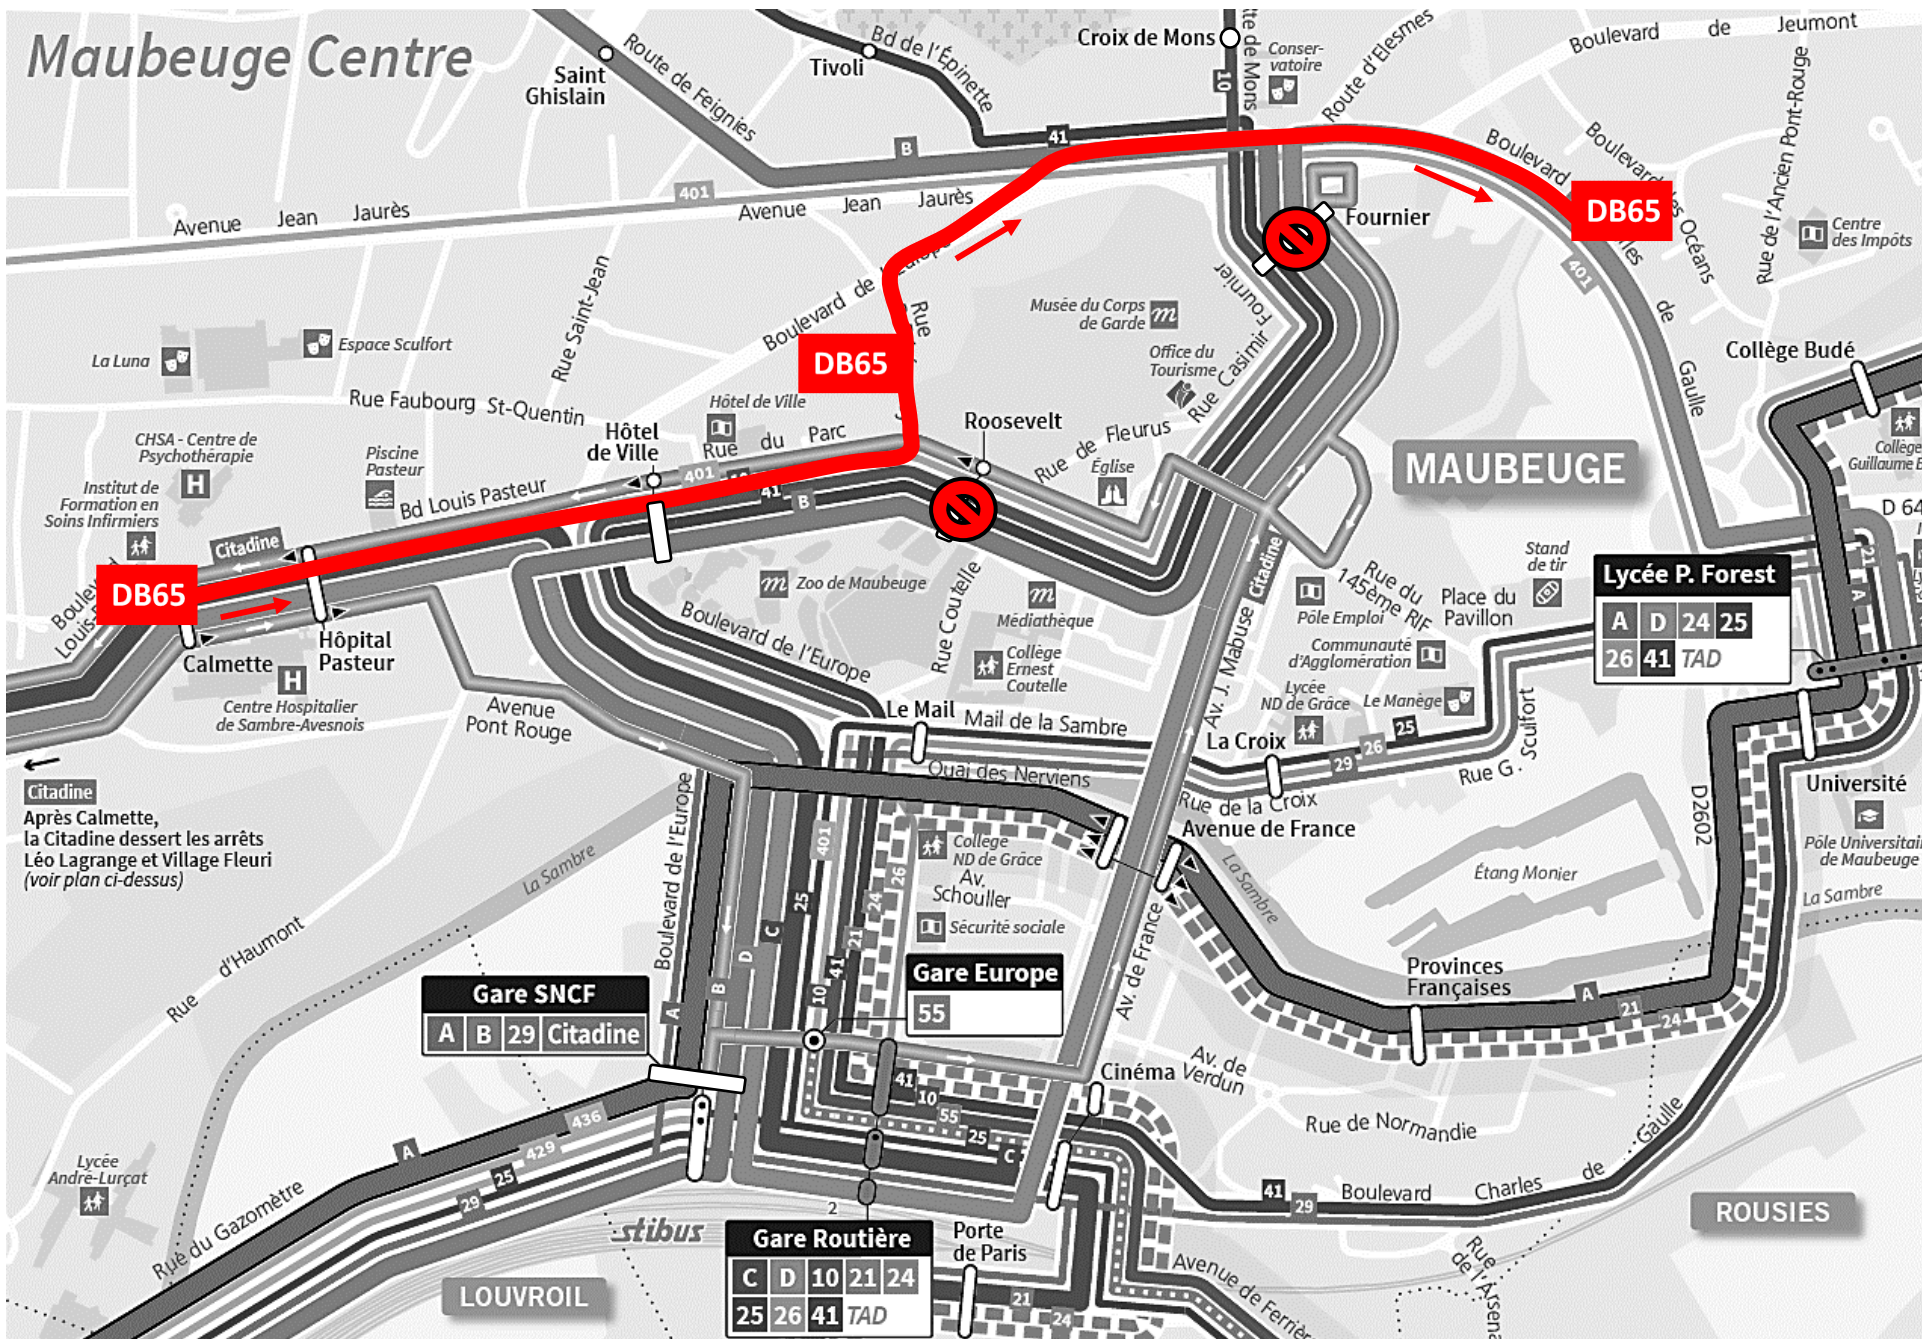

DEVIATION MAUBEUGE

Du LUNDI 26 AVRIL 2021 AU MERCREDI 12 MAI 2021 de 7H30 à 13H00

EN RAISON DE : TRAVAUX RUE CASIMIR FOURNIER

L'APPLI STIBUS

www.stibus.fr

DB65

Arrêts non desservis

- Roosevelt
- Fournier