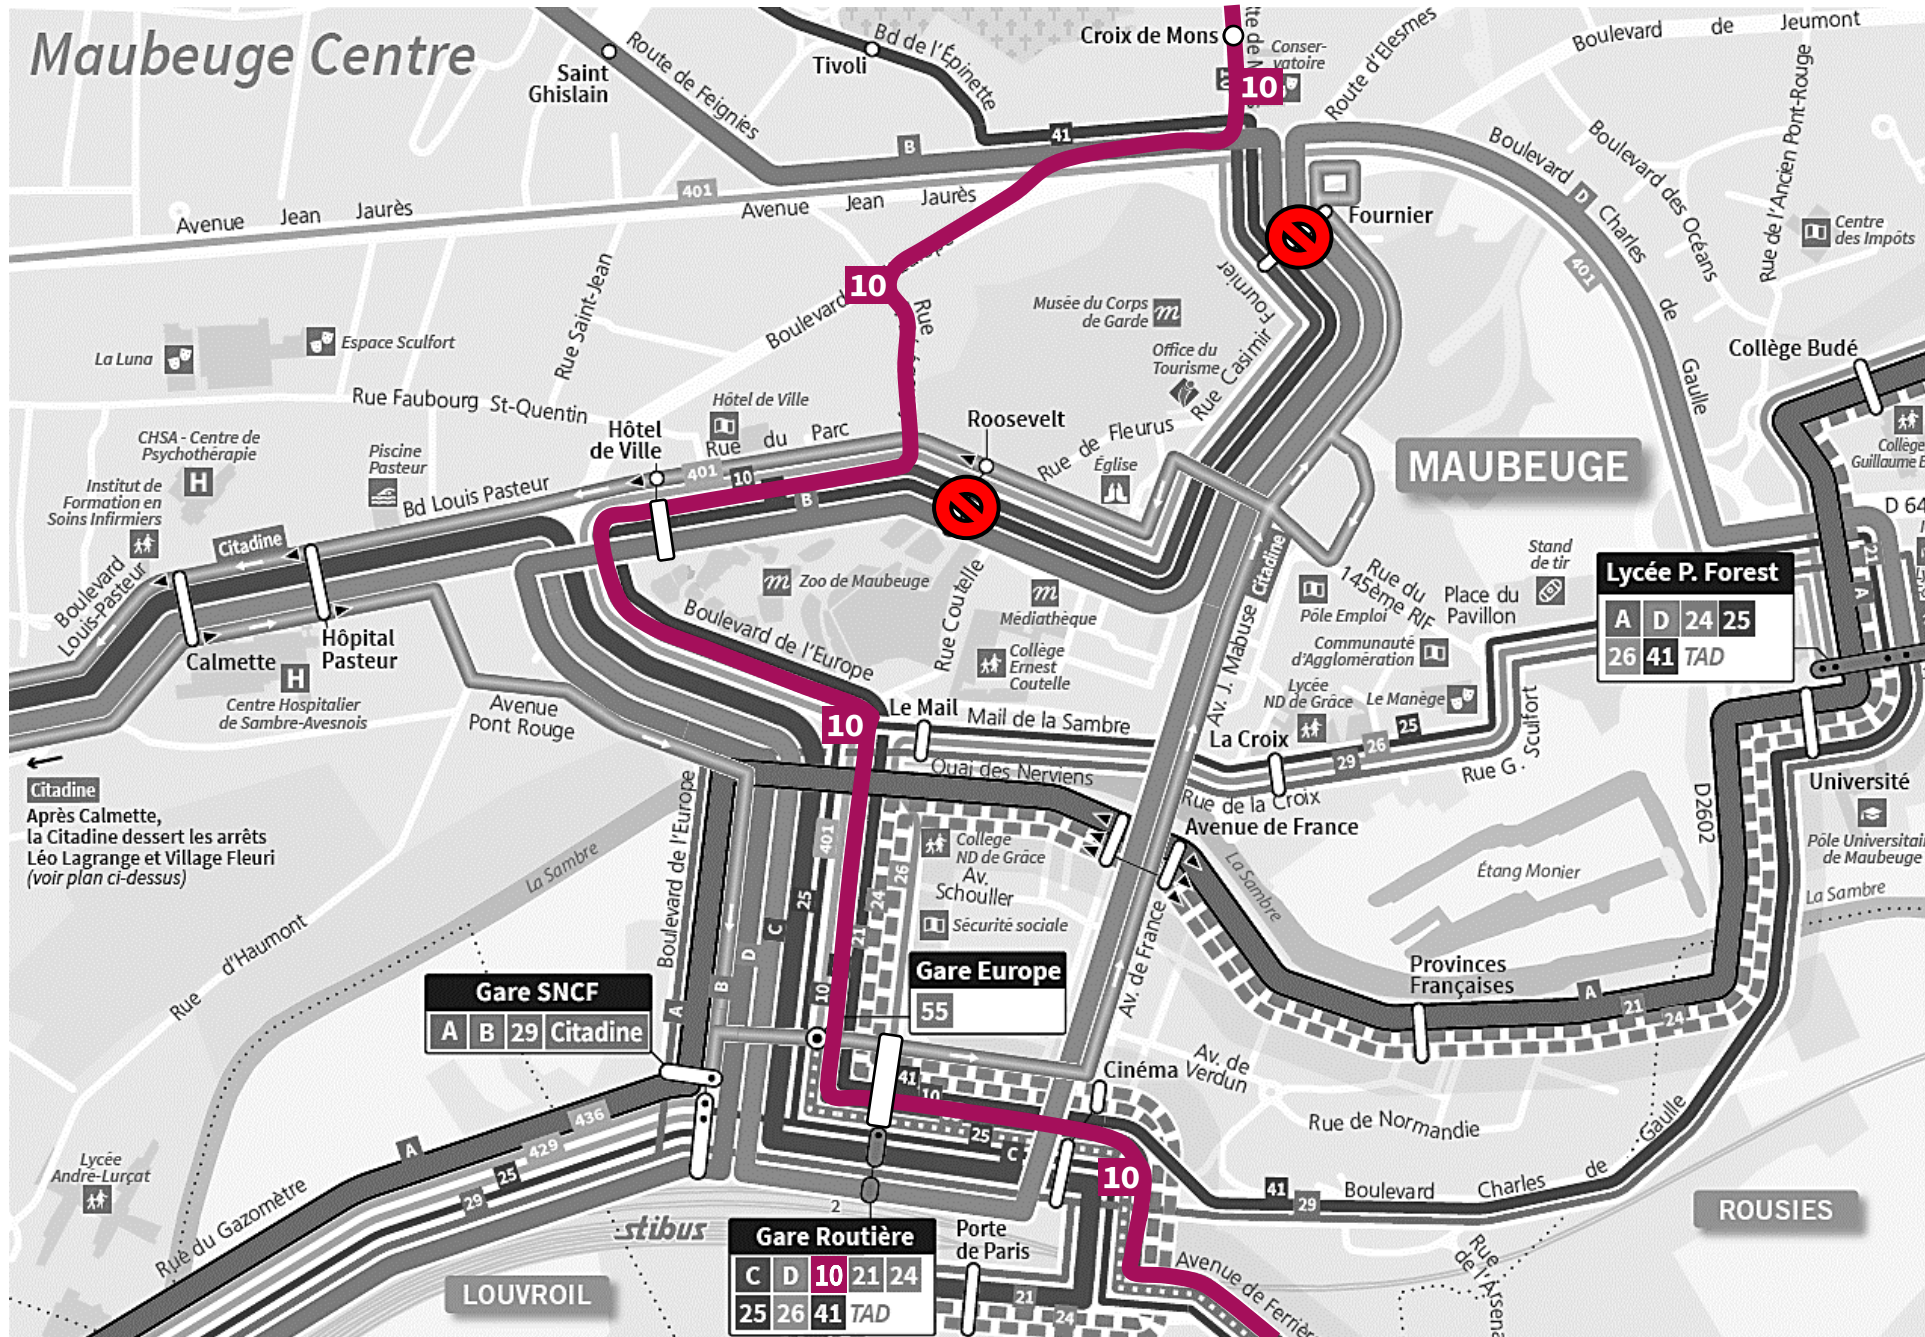

Du LUNDI 26 AVRIL 2021 AU MERCREDI 12 MAI 2021 de 7H30 à 13H00

EN RAISON DE : TRAVAUX RUE CASIMIR FOURNIER

L'APPLI STIBUS

www.stibus.fr

B DANS LE SENS VERS CLINIQUE DU VAL DE SAMBRE

Citadine
Après Calmette,
la Citadine dessert les arrêts
Léo Lagrange et Village Fleuri
(voir plan ci-dessus)

DEVIATION MAUBEUGE

Du LUNDI 26 AVRIL 2021 AU MERCREDI 12 MAI 2021 de 7H30 à 13H00

EN RAISON DE : TRAVAUX RUE CASIMIR FOURNIER

L'APPLI STIBUS
www.stibus.fr

10 DANS LE SENS VERS LEON CONSTANT

Citadine
Après Calmette,
la Citadine dessert les arrêts
Léo Lagrange et Village Fleuri
(voir plan ci-dessus)

DEVIATION MAUBEUGE

Du LUNDI 26 AVRIL 2021 AU MERCREDI 12 MAI 2021 de 7H30 à 13H00

EN RAISON DE : TRAVAUX RUE CASIMIR FOURNIER

L'APPLI STIBUS
www.stibus.fr

CITADINE MAUBEUGE

En Standard

DEVIATION MAUBEUGE

Du LUNDI 26 AVRIL 2021 AU MERCREDI 12 MAI 2021 de 7H30 à 13H00

L'APPLI STIBUS

www.stibus.fr

DB03

Arrêts non desservis

- Roosevelt
- Fournier

DEVIATION MAUBEUGE

Du LUNDI 26 AVRIL 2021 AU MERCREDI 12 MAI 2021 de 7H30 à 13H00

EN RAISON DE : TRAVAUX RUE CASIMIR FOURNIER