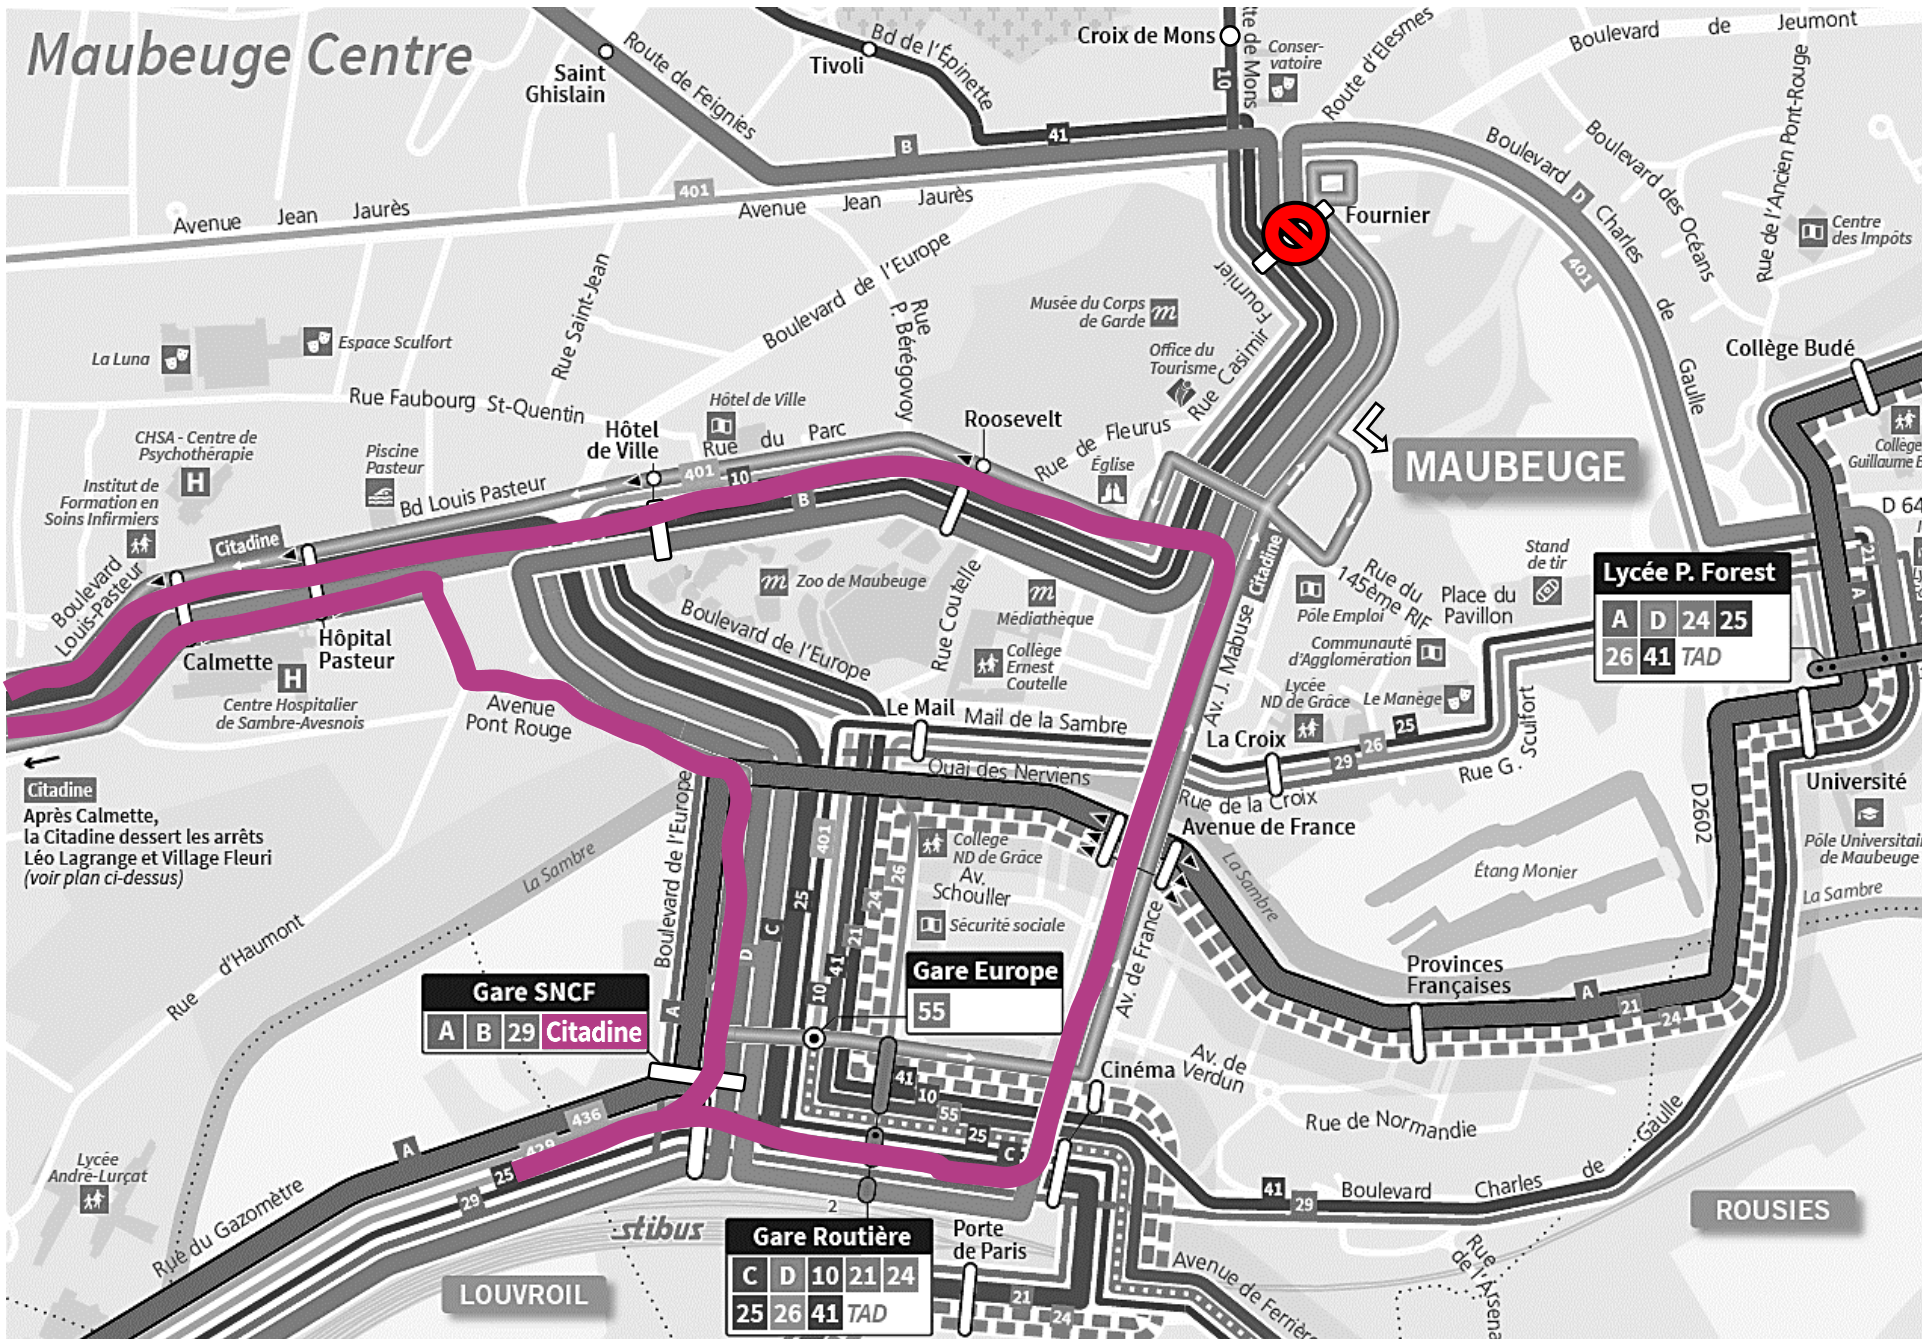

DEVIATION MAUBEUGE

Du LUNDI 26 AVRIL 2021 AU MERCREDI 12 MAI 2021 de 7H30 à 13H00

EN RAISON DE : TRAVAUX RUE CASIMIR FOURNIER

L'APPLI STIBUS
www.stibus.fr

10 DANS LE SENS VERS LEON CONSTANT

Citadine
Après Calmette,
la Citadine dessert les arrêts
Léo Lagrange et Village Fleuri
(voir plan ci-dessus)

DEVIATION MAUBEUGE

Du LUNDI 26 AVRIL 2021 AU MERCREDI 12 MAI 2021 de 7H30 à 13H00

EN RAISON DE : TRAVAUX RUE CASIMIR FOURNIER

L'APPLI STIBUS
www.stibus.fr

CITADINE MAUBEUGE

En Standard

DEVIATION MAUBEUGE

Du LUNDI 26 AVRIL 2021 AU MERCREDI 12 MAI 2021 de 7H30 à 13H00

EN RAISON DE : TRAVAUX RUE CASIMIR FOURNIER

L'APPLI STIBUS

www.stibus.fr

CITADINE MAUBEUGE En Minibus

Arrêts non desservis

Fournier

DEVIATION MAUBEUGE

Du LUNDI 26 AVRIL 2021 AU MERCREDI 12 MAI 2021 de 7H30 à 13H00

L'APPLI STIBUS

www.stibus.fr

DB03

Arrêts non desservis

- Roosevelt
- Fournier

DEVIATION MAUBEUGE

Du LUNDI 26 AVRIL 2021 AU MERCREDI 12 MAI 2021 de 7H30 à 13H00

EN RAISON DE : TRAVAUX RUE CASIMIR FOURNIER