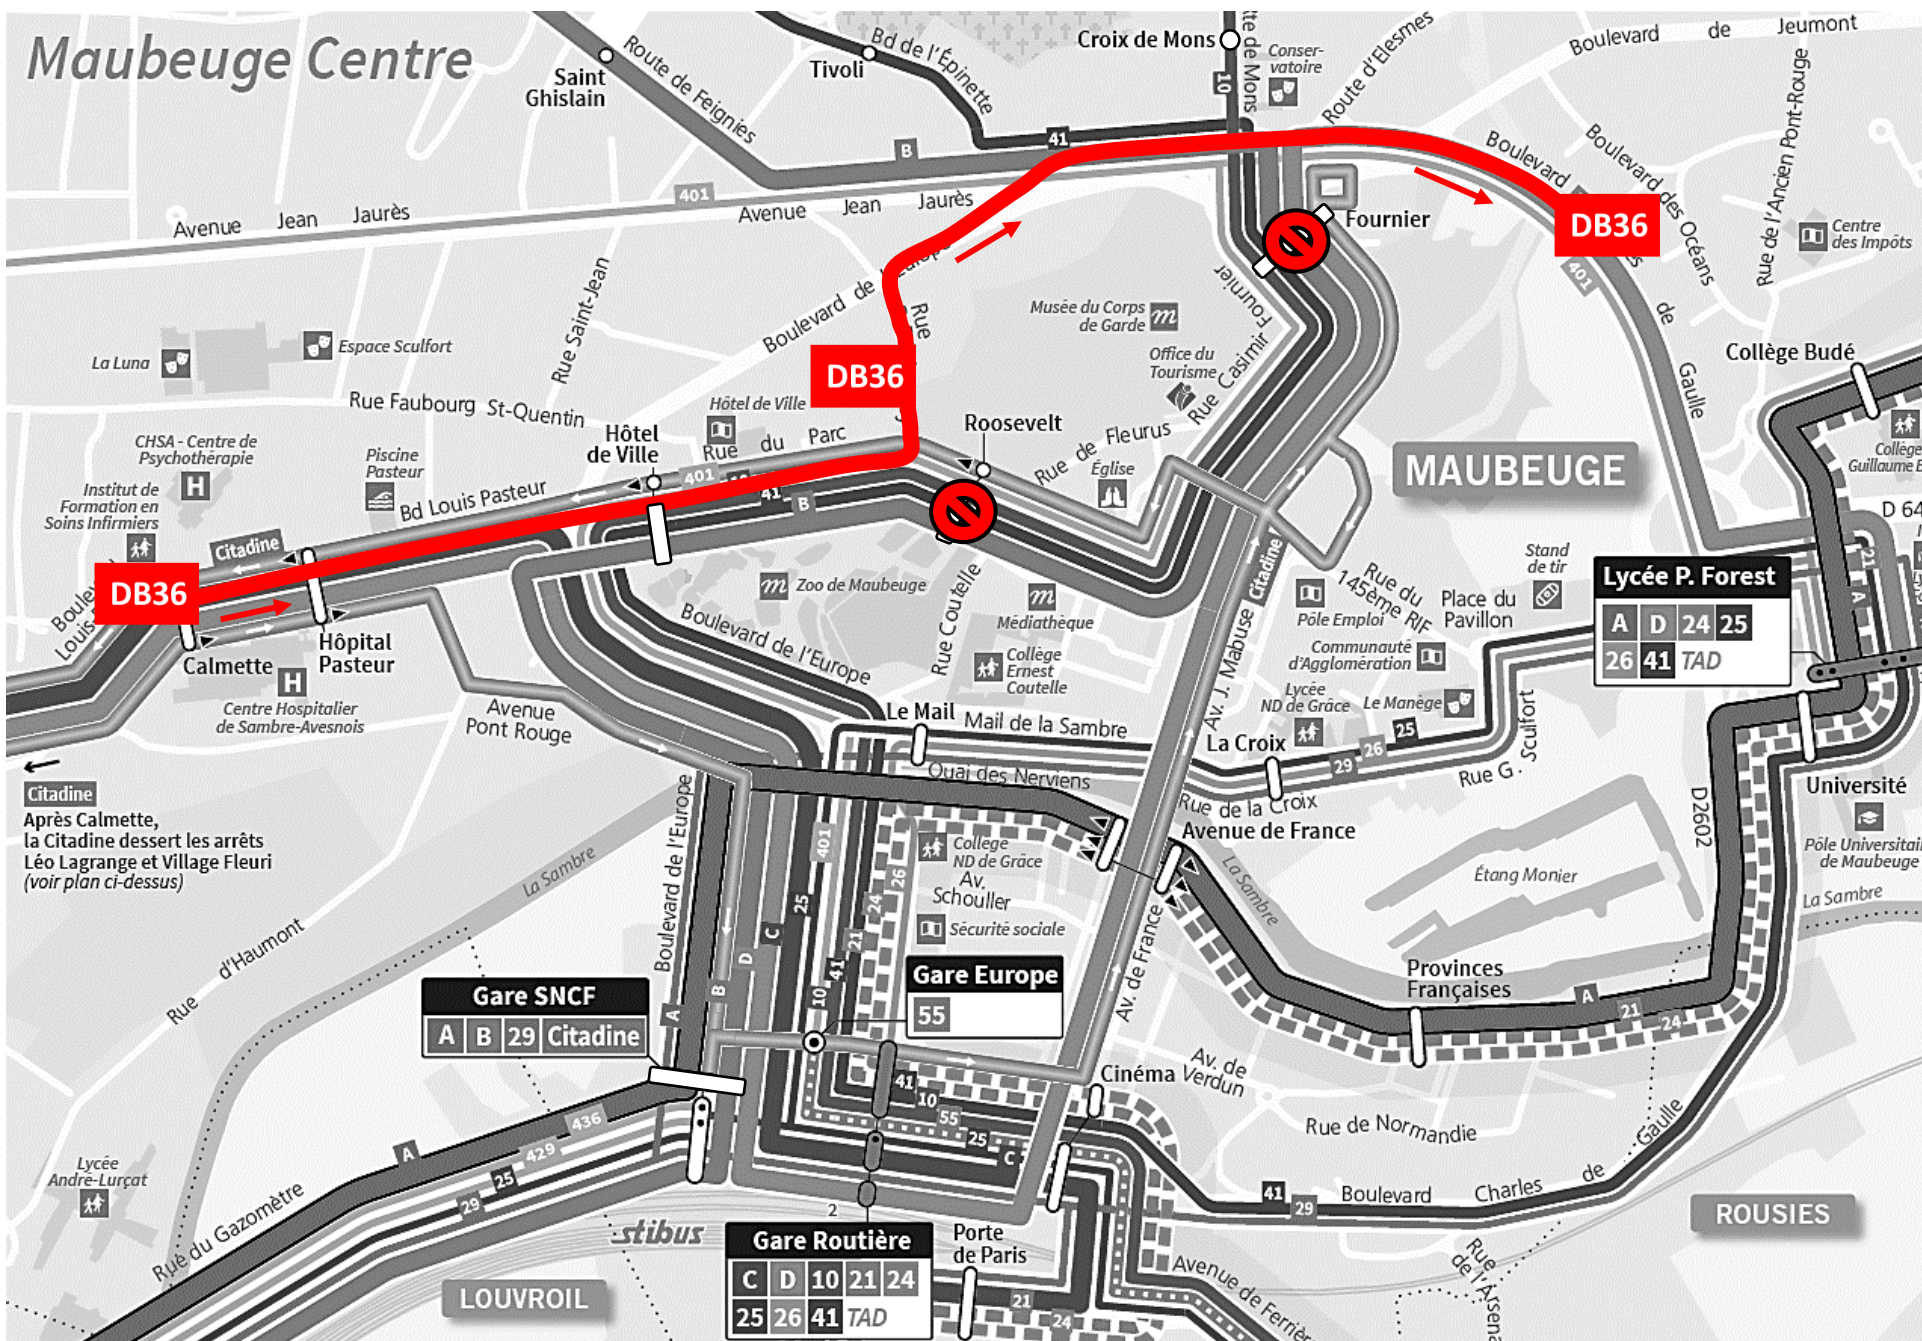

DEVIATION MAUBEUGE

Du LUNDI 26 AVRIL 2021 AU MERCREDI 12 MAI 2021 de 7H30 à 13H00

EN RAISON DE : TRAVAUX RUE CASIMIR FOURNIER

L'APPLI STIBUS
www.stibus.fr

DB36

Citadine
Après Calmette,
la Citadine dessert les arrêts
Léo Lagrange et Village Fleuri
(voir plan ci-dessus)