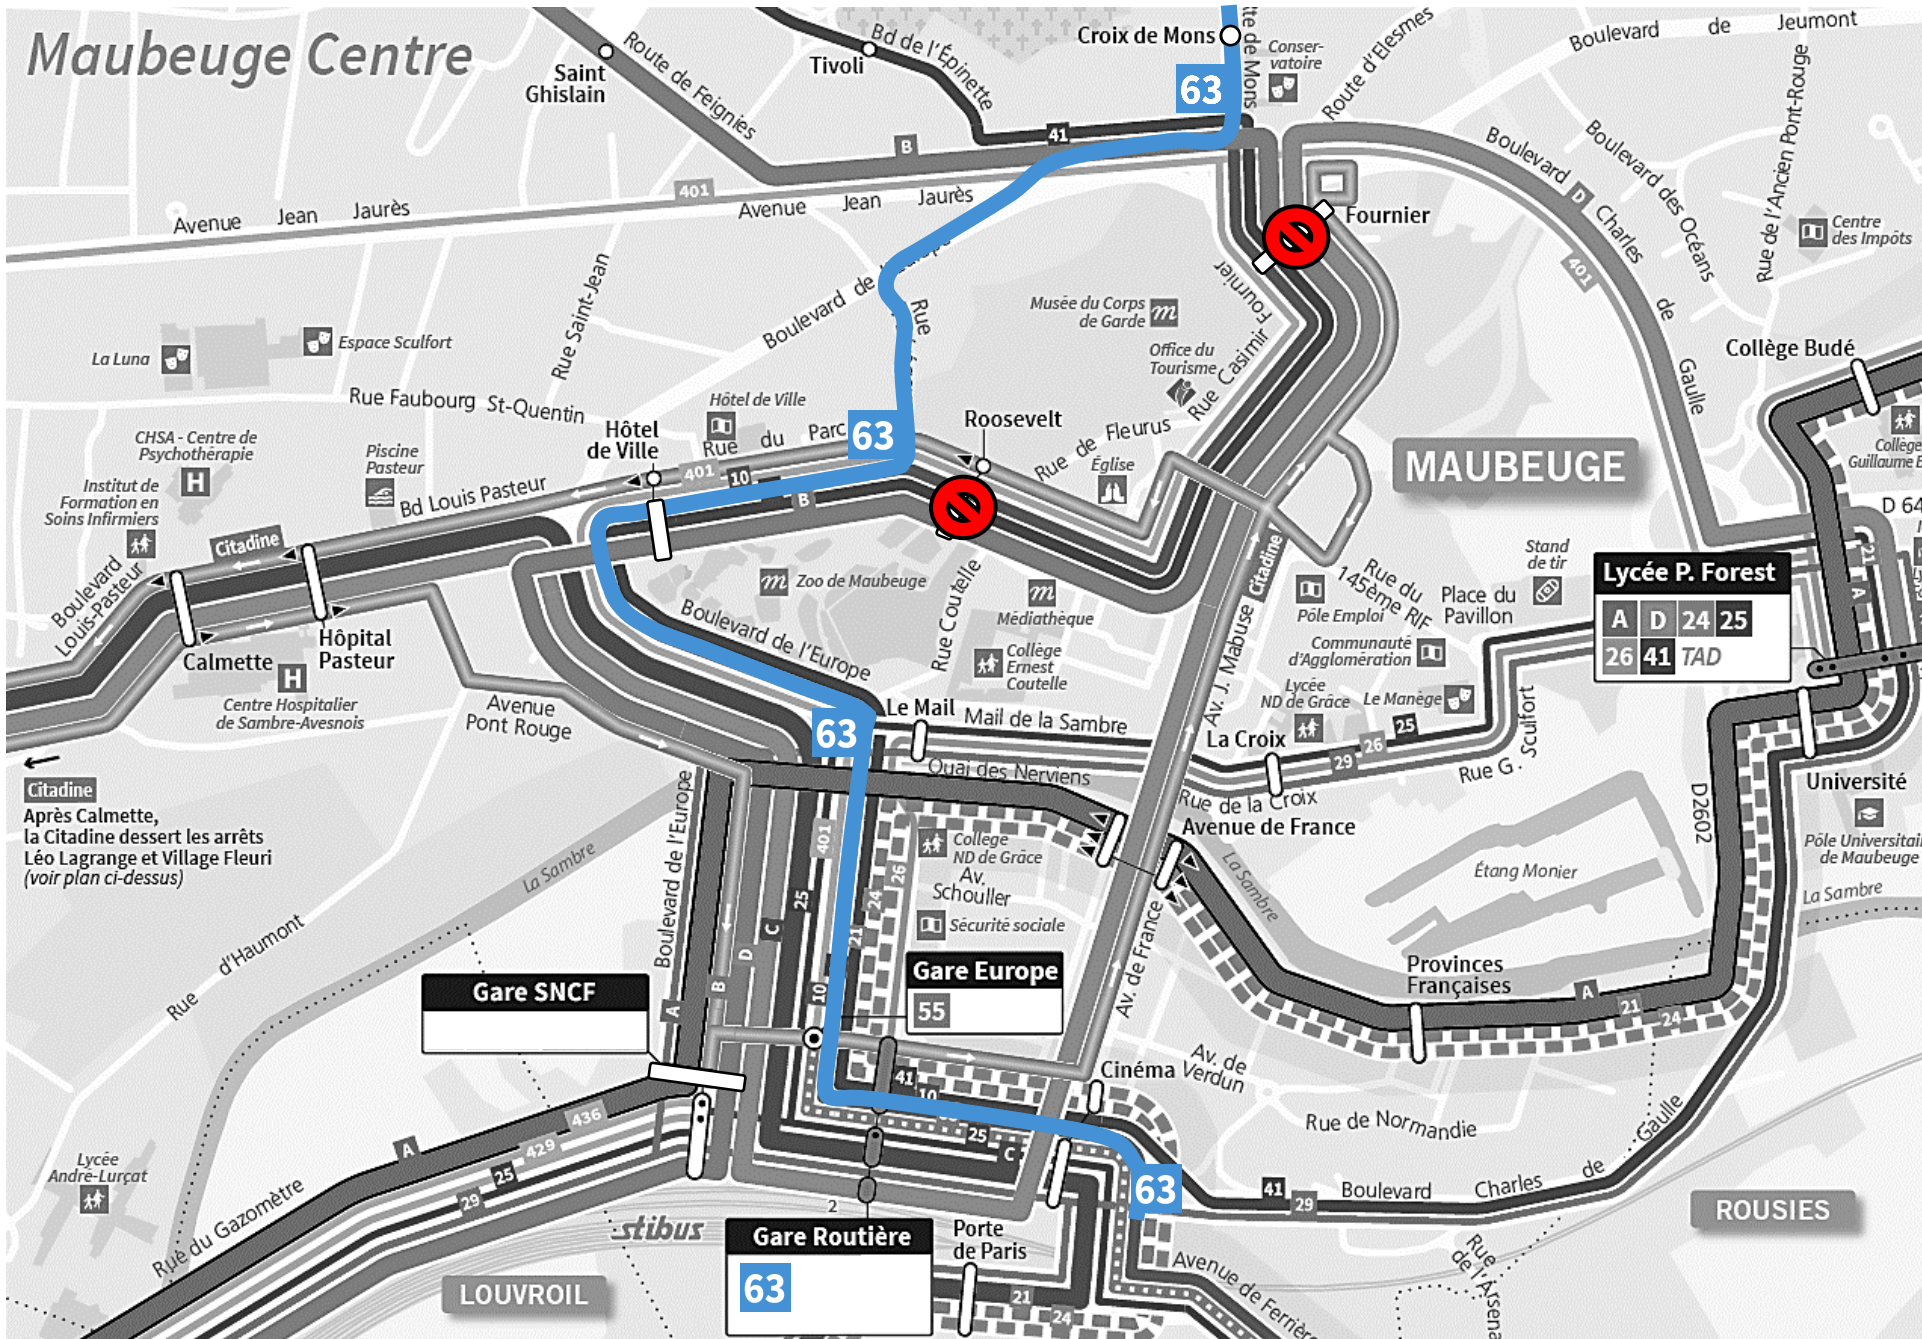

DEVIATION MAUBEUGE

Du LUNDI 26 AVRIL 2021 AU MERCREDI 12 MAI 2021 de 7H30 à 13H00

EN RAISON DE : TRAVAUX RUE CASIMIR FOURNIER

L'APPLI STIBUS
www.stibus.fr

10 DANS LE SENS VERS LEON CONSTANT

Citadine
Après Calmette,
la Citadine dessert les arrêts
Léo Lagrange et Village Fleuri
(voir plan ci-dessus)

EN RAISON DE : TRAVAUX RUE CASIMIR FOURNIER

L'APPLI STIBUS

www.stibus.fr

CITADINE MAUBEUGE En Minibus

Arrêts non desservis

Fournier

DEVIATION MAUBEUGE

Du LUNDI 26 AVRIL 2021 AU MERCREDI 12 MAI 2021 de 7H30 à 13H00

EN RAISON DE : TRAVAUX RUE CASIMIR FOURNIER

L'APPLI STIBUS
www.stibus.fr

63 DANS LE SENS VERS LEON CONSTANT

DEVIATION MAUBEUGE

Du LUNDI 26 AVRIL 2021 AU MERCREDI 12 MAI 2021 de 7H30 à 13H00

EN RAISON DE : TRAVAUX RUE CASIMIR FOURNIER

L'APPLI STIBUS

www.stibus.fr

DB03

Arrêts non desservis

- Roosevelt
- Fournier

DEVIATION MAUBEUGE

Du LUNDI 26 AVRIL 2021 AU MERCREDI 12 MAI 2021 de 7H30 à 13H00

EN RAISON DE : TRAVAUX RUE CASIMIR FOURNIER