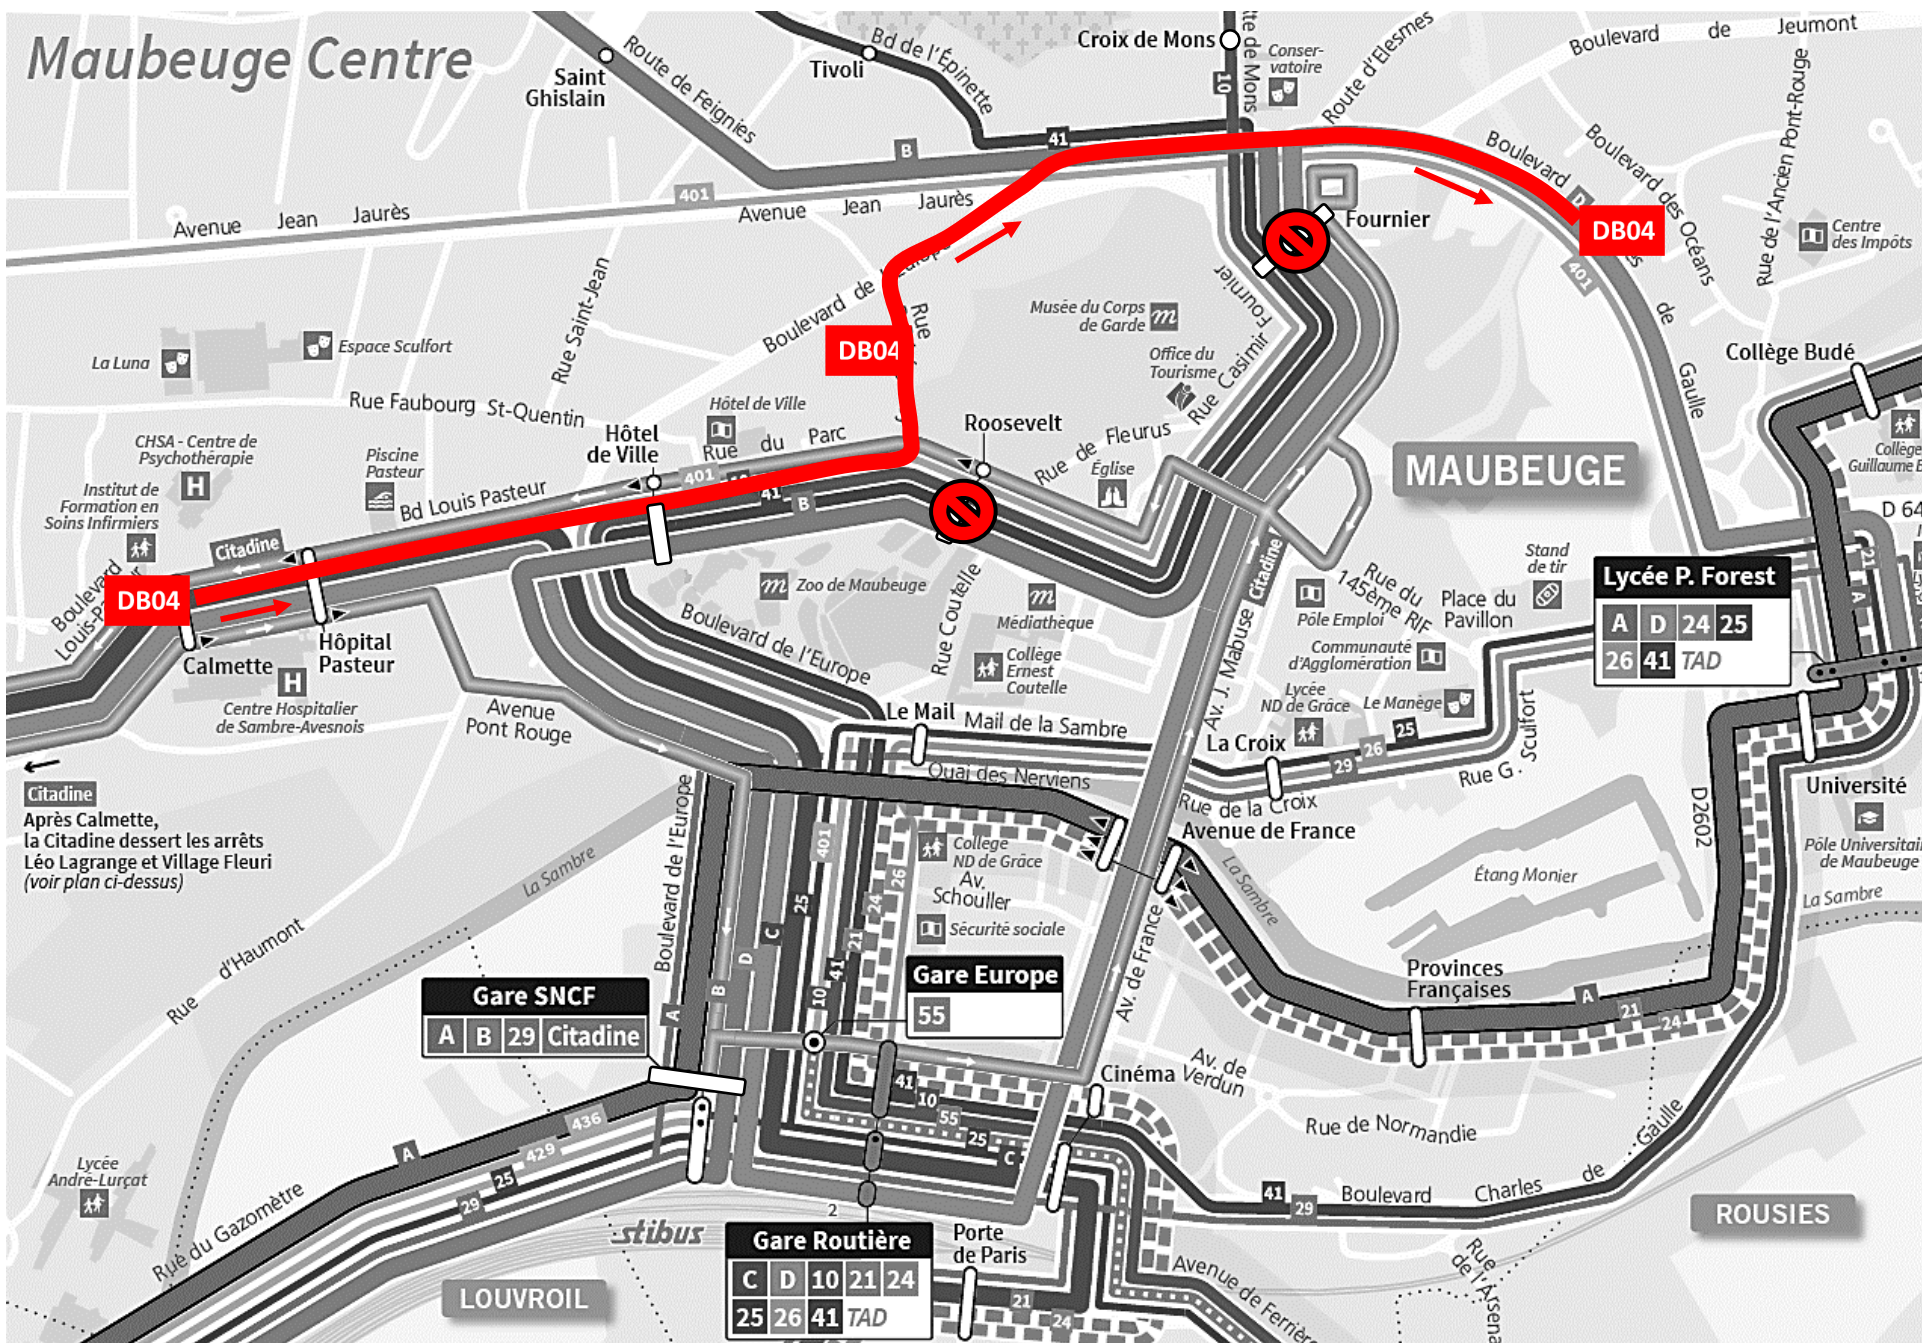

DEVIATION MAUBEUGE

Du LUNDI 26 AVRIL 2021 AU MERCREDI 12 MAI 2021 de 7H30 à 13H00

EN RAISON DE : TRAVAUX RUE CASIMIR FOURNIER

L'APPLI STIBUS
www.stibus.fr

CLIQUER SUR LA LIGNE POUR VOIR LA DEVIATION

B

DB03

10

EN RAISON DE : TRAVAUX RUE CASIMIR FOURNIER

L'APPLI STIBUS
www.stibus.fr

63 DANS LE SENS VERS LEON CONSTANT

DEVIATION MAUBEUGE

Du LUNDI 26 AVRIL 2021 AU MERCREDI 12 MAI 2021 de 7H30 à 13H00

EN RAISON DE : TRAVAUX RUE CASIMIR FOURNIER

L'APPLI STIBUS

www.stibus.fr

DB03

Arrêts non desservis

- Roosevelt
- Fournier

DEVIATION MAUBEUGE

Du LUNDI 26 AVRIL 2021 AU MERCREDI 12 MAI 2021 de 7H30 à 13H00

EN RAISON DE : TRAVAUX RUE CASIMIR FOURNIER

L'APPLI STIBUS
www.stibus.fr

DB04

Arrêts non desservis

- Roosevelt
- Fournier

DEVIATION MAUBEUGE

Du LUNDI 26 AVRIL 2021 AU MERCREDI 12 MAI 2021 de 7H30 à 13H00

EN RAISON DE : TRAVAUX RUE CASIMIR FOURNIER

L'APPLI STIBUS
www.stibus.fr