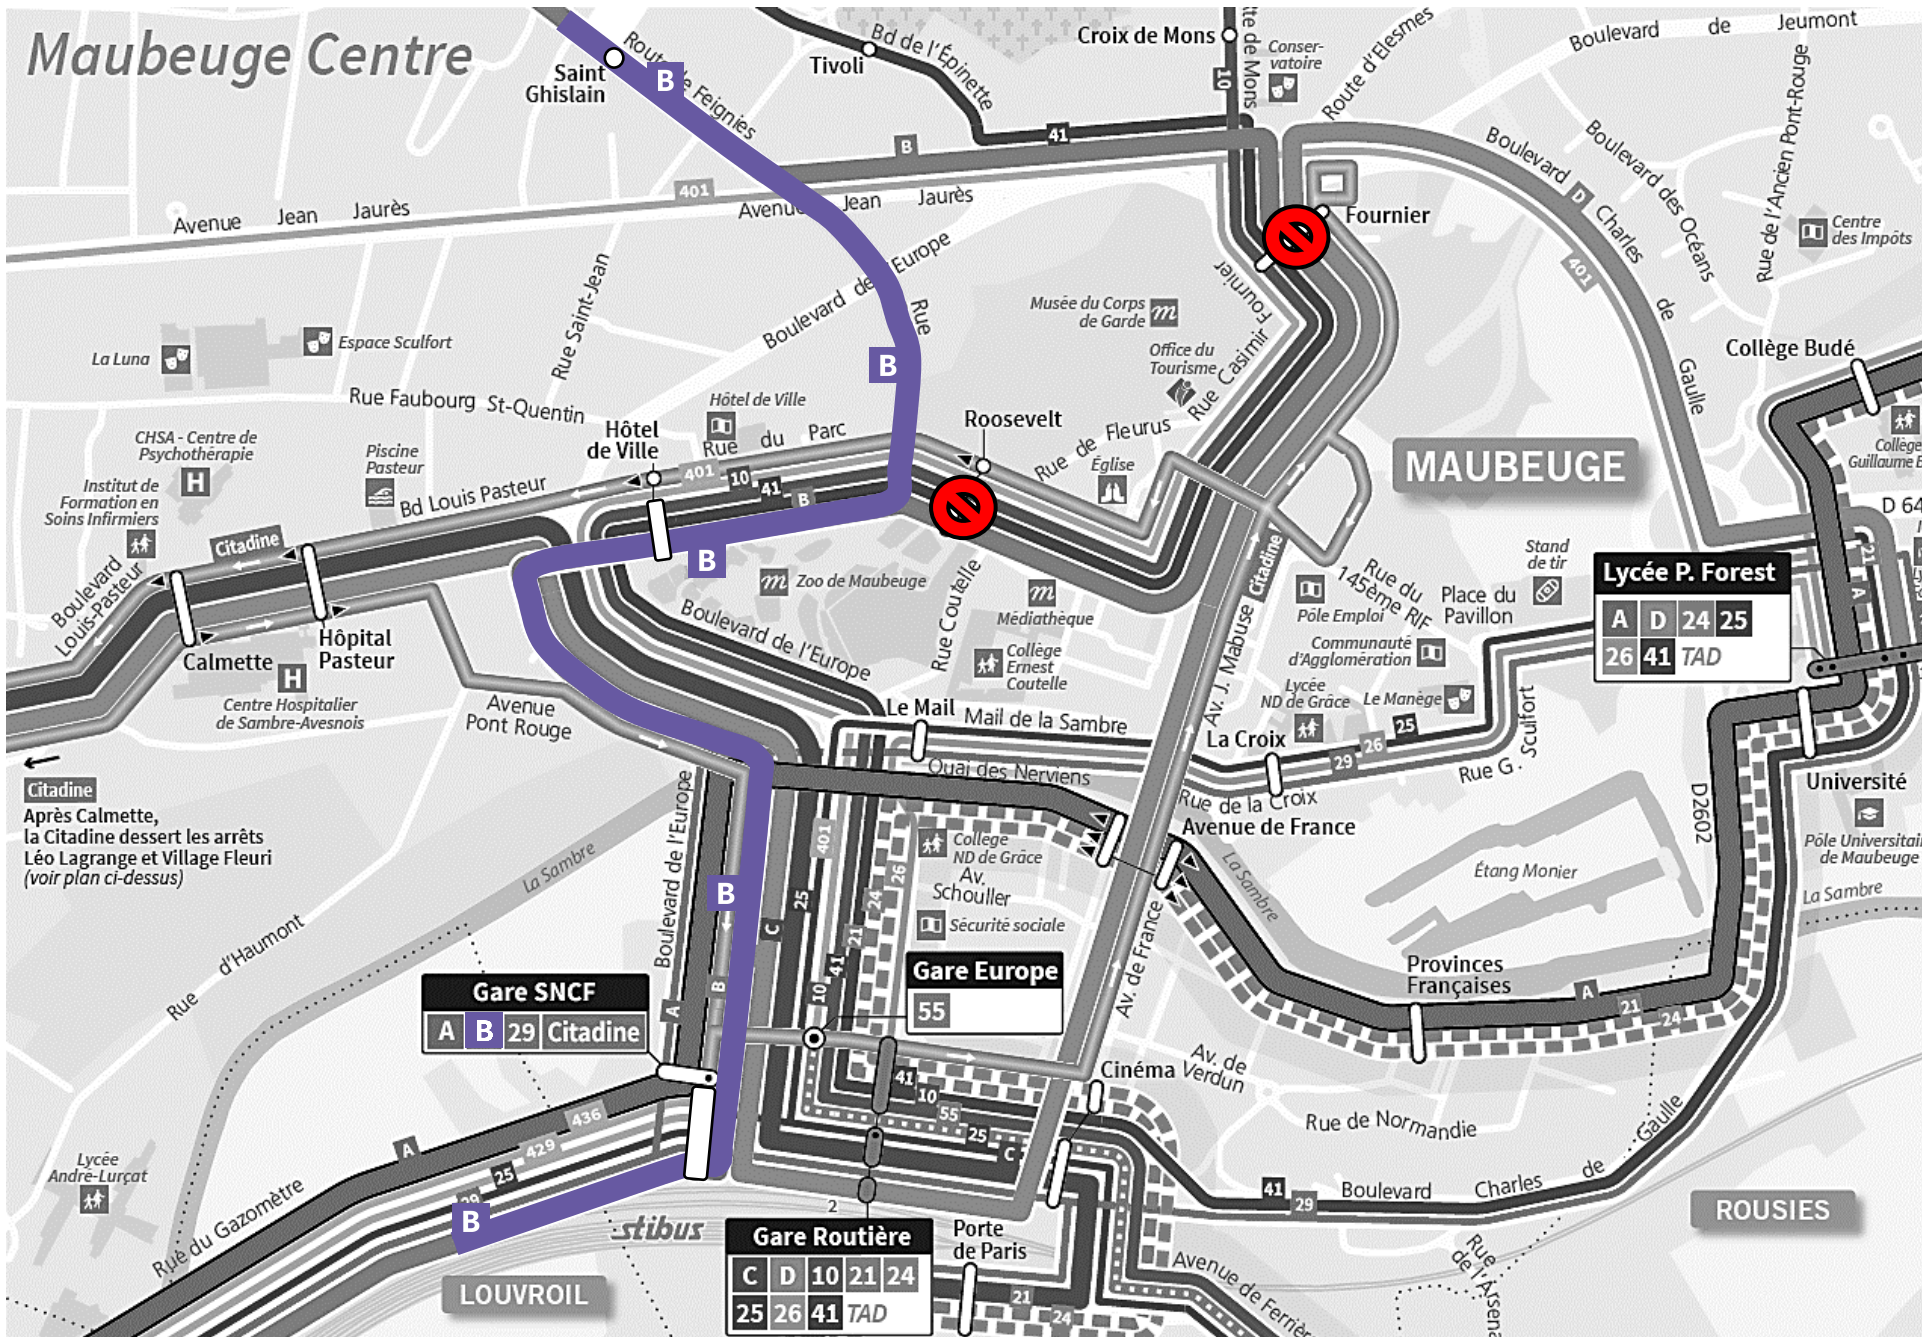

DEVIATION MAUBEUGE

Du LUNDI 26 AVRIL 2021 AU MERCREDI 12 MAI 2021 de 7H30 à 13H00

EN RAISON DE : TRAVAUX RUE CASIMIR FOURNIER

L'APPLI STIBUS
www.stibus.fr

CLIQUER SUR LA LIGNE POUR VOIR LA DEVIATION

B

DB03

10

Du LUNDI 26 AVRIL 2021 AU MERCREDI 12 MAI 2021 de 7H30 à 13H00

EN RAISON DE : TRAVAUX RUE CASIMIR FOURNIER

L'APPLI STIBUS

www.stibus.fr

B DANS LE SENS VERS CLINIQUE DU VAL DE SAMBRE

Citadine
Après Calmette,
la Citadine dessert les arrêts
Léo Lagrange et Village Fleuri
(voir plan ci-dessus)

DEVIATION MAUBEUGE

Du LUNDI 26 AVRIL 2021 AU MERCREDI 12 MAI 2021 de 7H30 à 13H00

EN RAISON DE : TRAVAUX RUE CASIMIR FOURNIER

L'APPLI STIBUS
www.stibus.fr

10 DANS LE SENS VERS LEON CONSTANT

Citadine
Après Calmette,
la Citadine dessert les arrêts
Léo Lagrange et Village Fleuri
(voir plan ci-dessus)

DEVIATION MAUBEUGE

Du LUNDI 26 AVRIL 2021 AU MERCREDI 12 MAI 2021 de 7H30 à 13H00

EN RAISON DE : TRAVAUX RUE CASIMIR FOURNIER

L'APPLI STIBUS
www.stibus.fr

CITADINE MAUBEUGE

En Standard

DEVIATION MAUBEUGE

Du LUNDI 26 AVRIL 2021 AU MERCREDI 12 MAI 2021 de 7H30 à 13H00