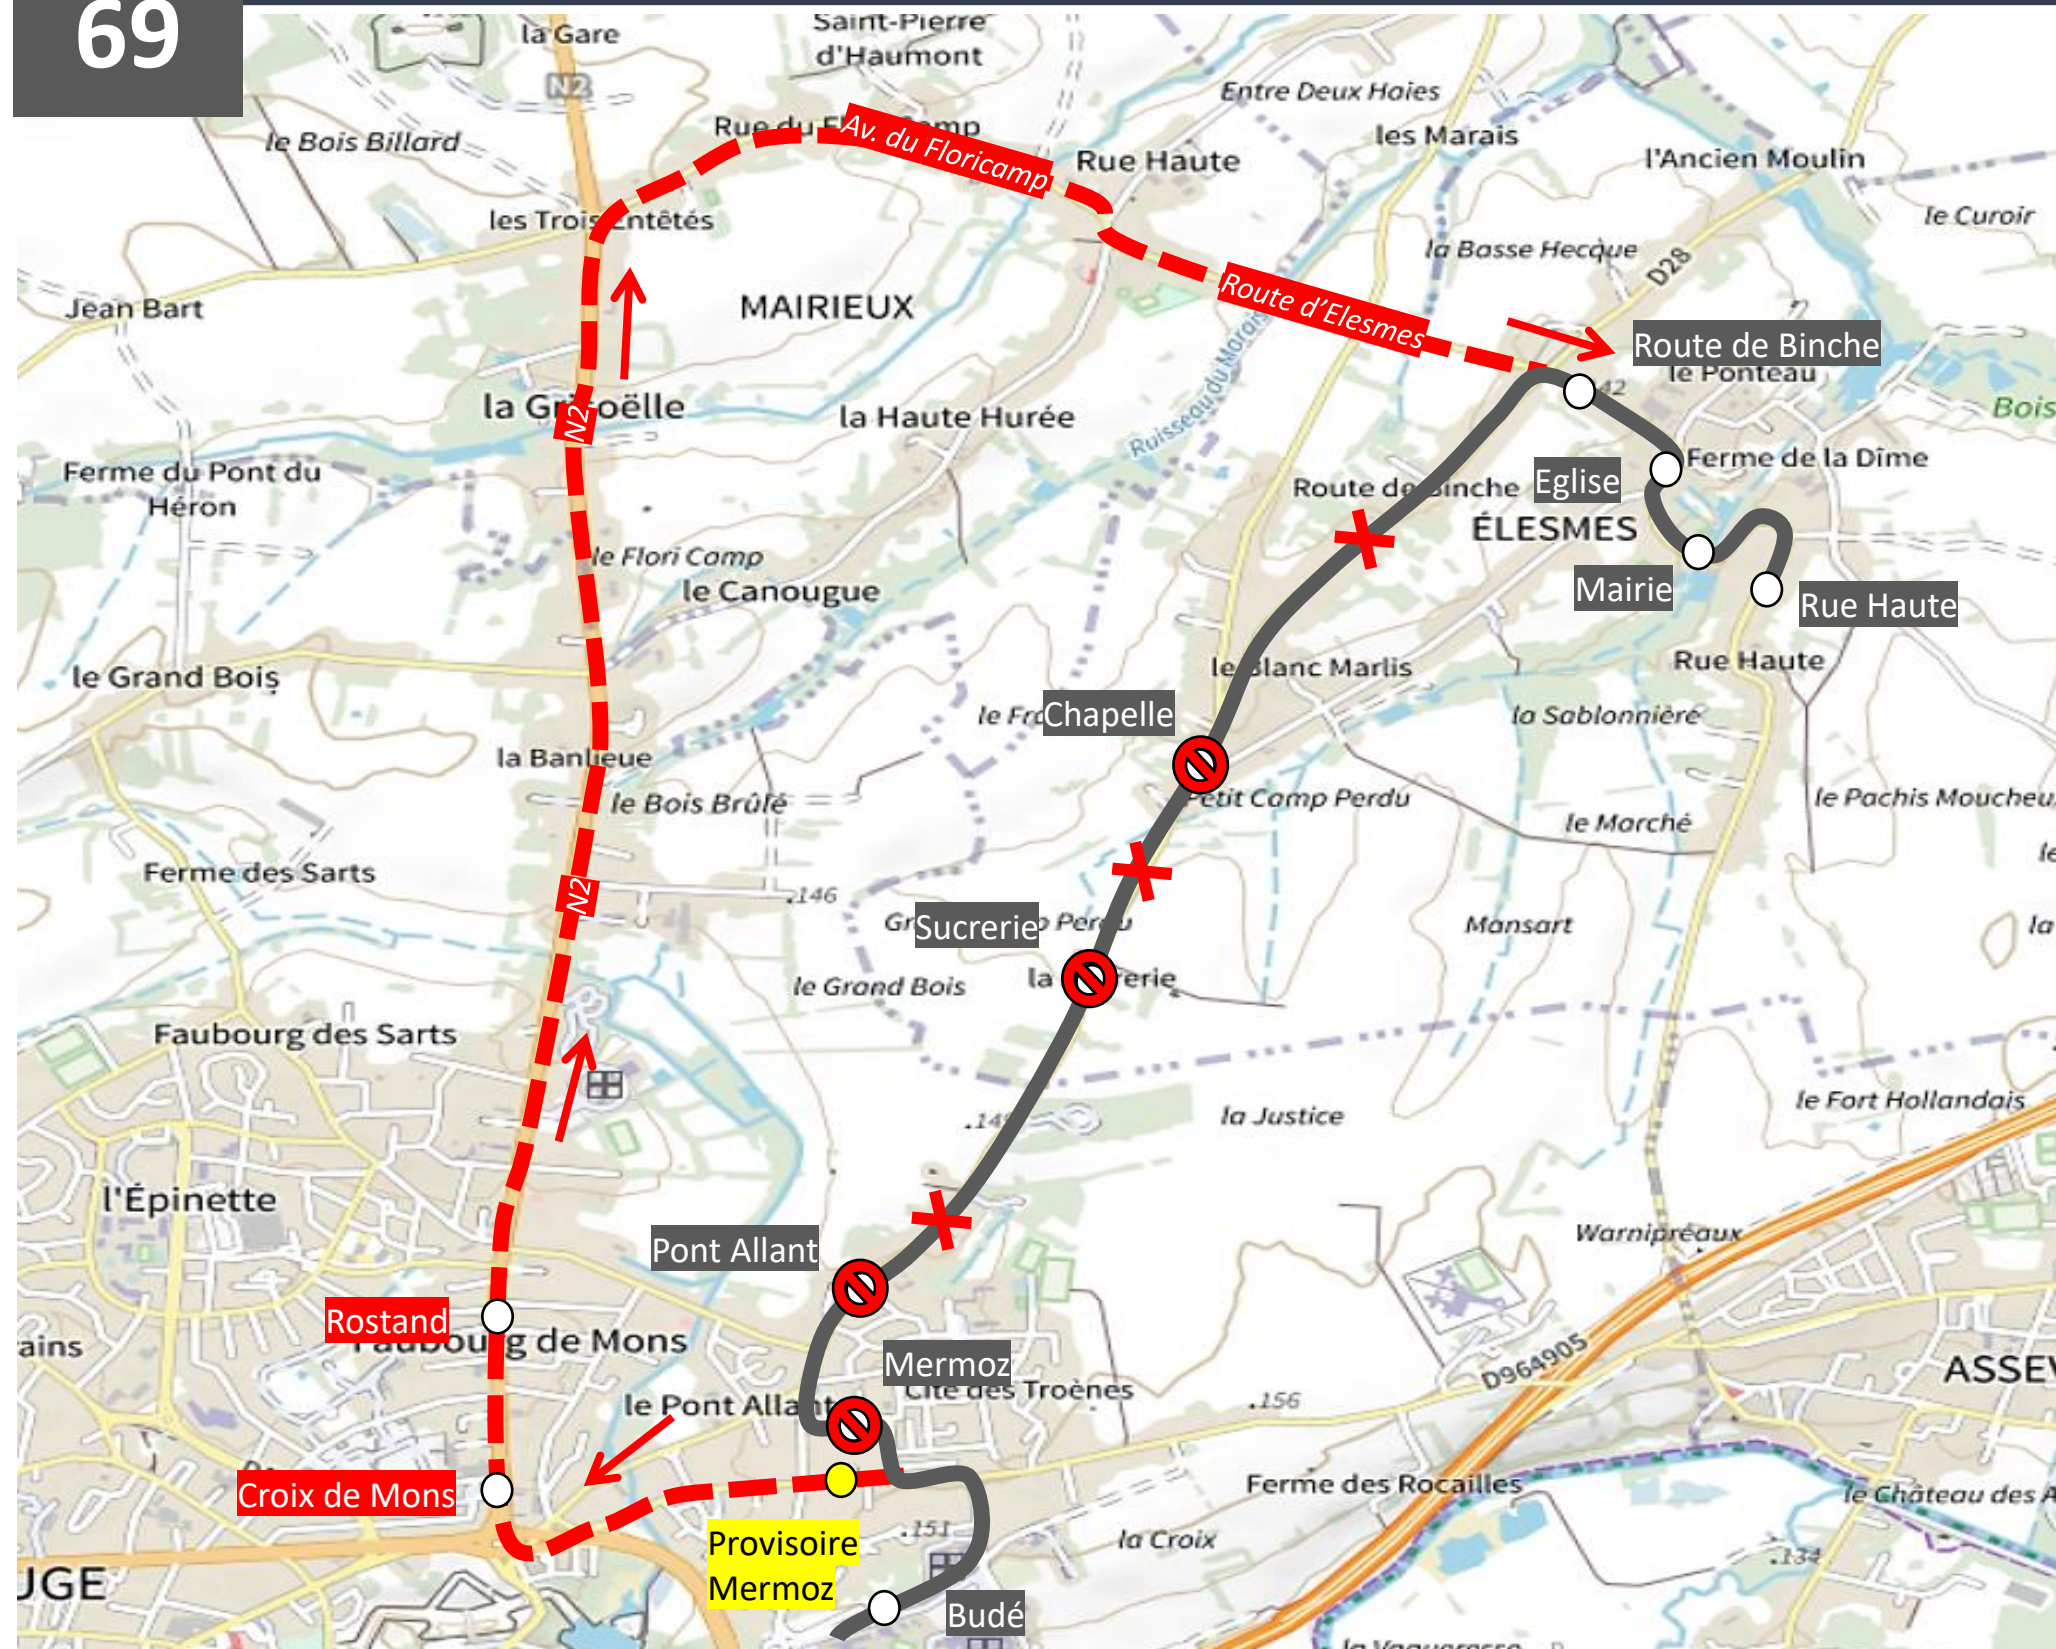

## ARRÊT NON DESSERVI

- Mermoz
- Pont Allant
- Sucrerie
- Chapelle

## ARRÊT DE REPORT

- Mermoz reporté :  
Provisoire Route d'Assevent
- Pont Allant reporté :  
Rostand  
Ou  
Provisoire Route d'Assevent
- Chapelle reporté :  
Route de Binche

# DEVIATION MAUBEUGE

Du mercredi 04 mars au vendredi 14 avril 2026

EN RAISON DE : TRAVAUX ROUTE D'ÉLESMES

**stibus**

L'APPLI STIBUS

www.stibus.fr

DOUBLAGE

69