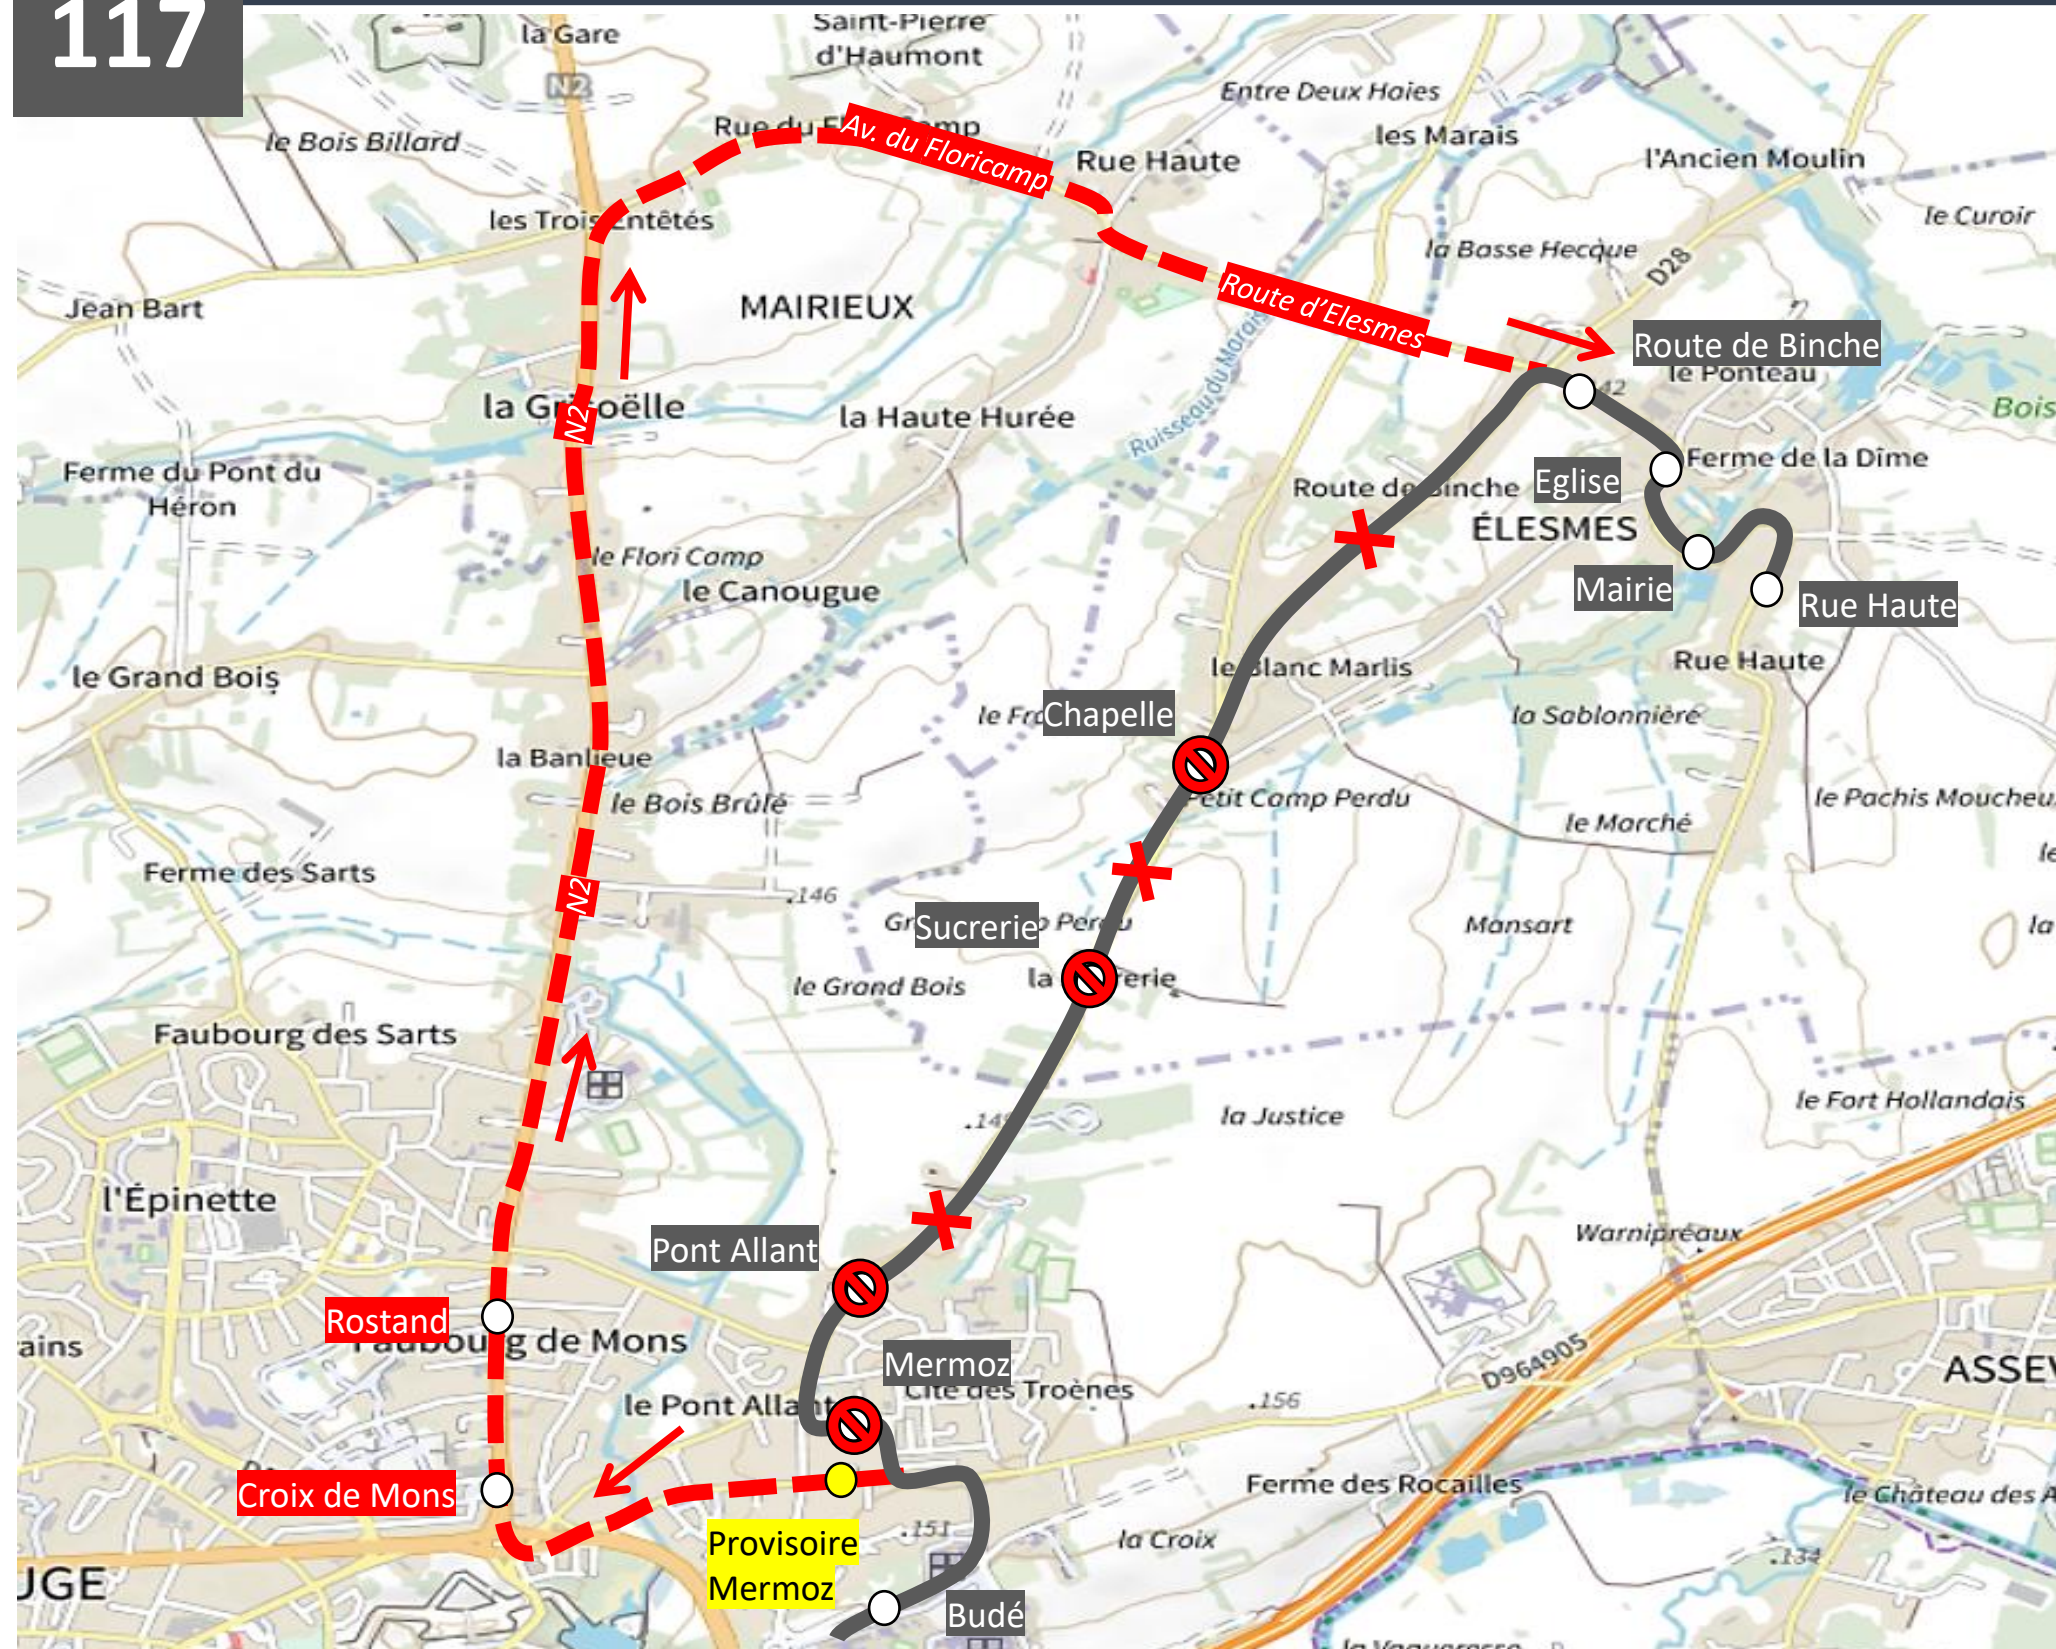

## ARRÊT NON DESSERVI

- Mermoz
- Pont Allant
- Sucrerie
- Chapelle

# DEVIATION MAUBEUGE

Du mercredi 04 mars au vendredi 14 avril 2026

EN RAISON DE : TRAVAUX ROUTE D'ÉLESMES

**stibus**

L'APPLI STIBUS

www.stibus.fr

DOUBLAGE