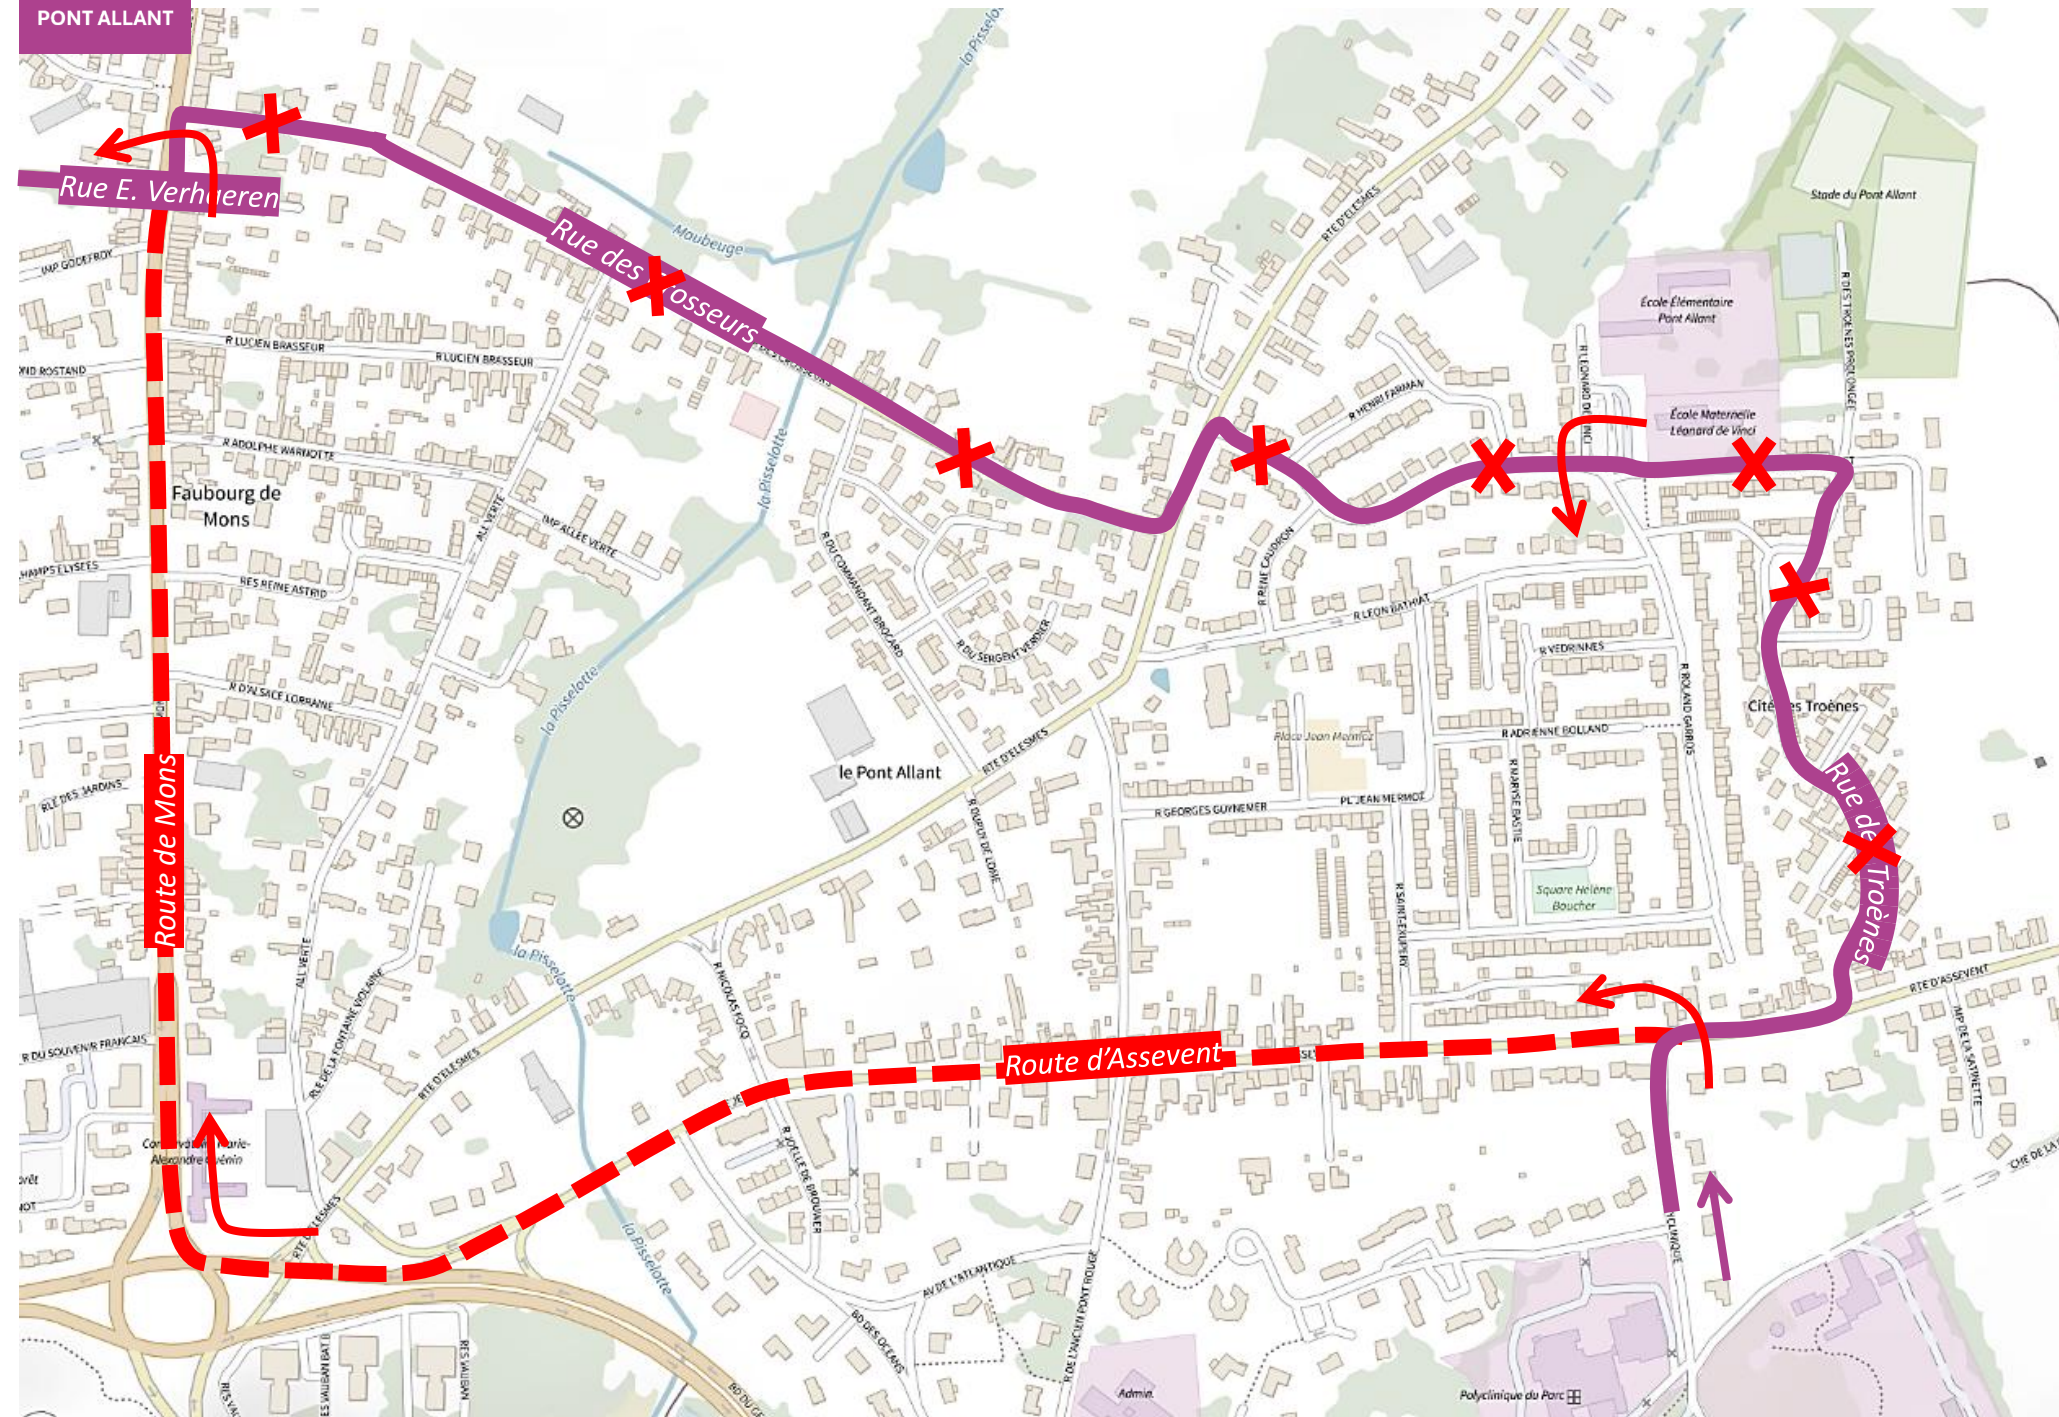

DEVIATION MAUBEUGE

Du mercredi 04 mars au vendredi 14 avril 2026

EN RAISON DE : TRAVAUX ROUTE D'ELESMES

stibus

L'APPLI STIBUS

www.stibus.fr

Citadine

HÔPITAL
PONT ALLANT

[CLIQUER ICI POUR REVENIR AU MENU](#)

Pour rejoindre la rue Emile Verhaeren, la navette emprunte la Route d'Assevent, la Porte de Mons et la Route de Mons

UNE QUESTION

0 800 00 49 45

NOUS CONTACTER PAR MAIL