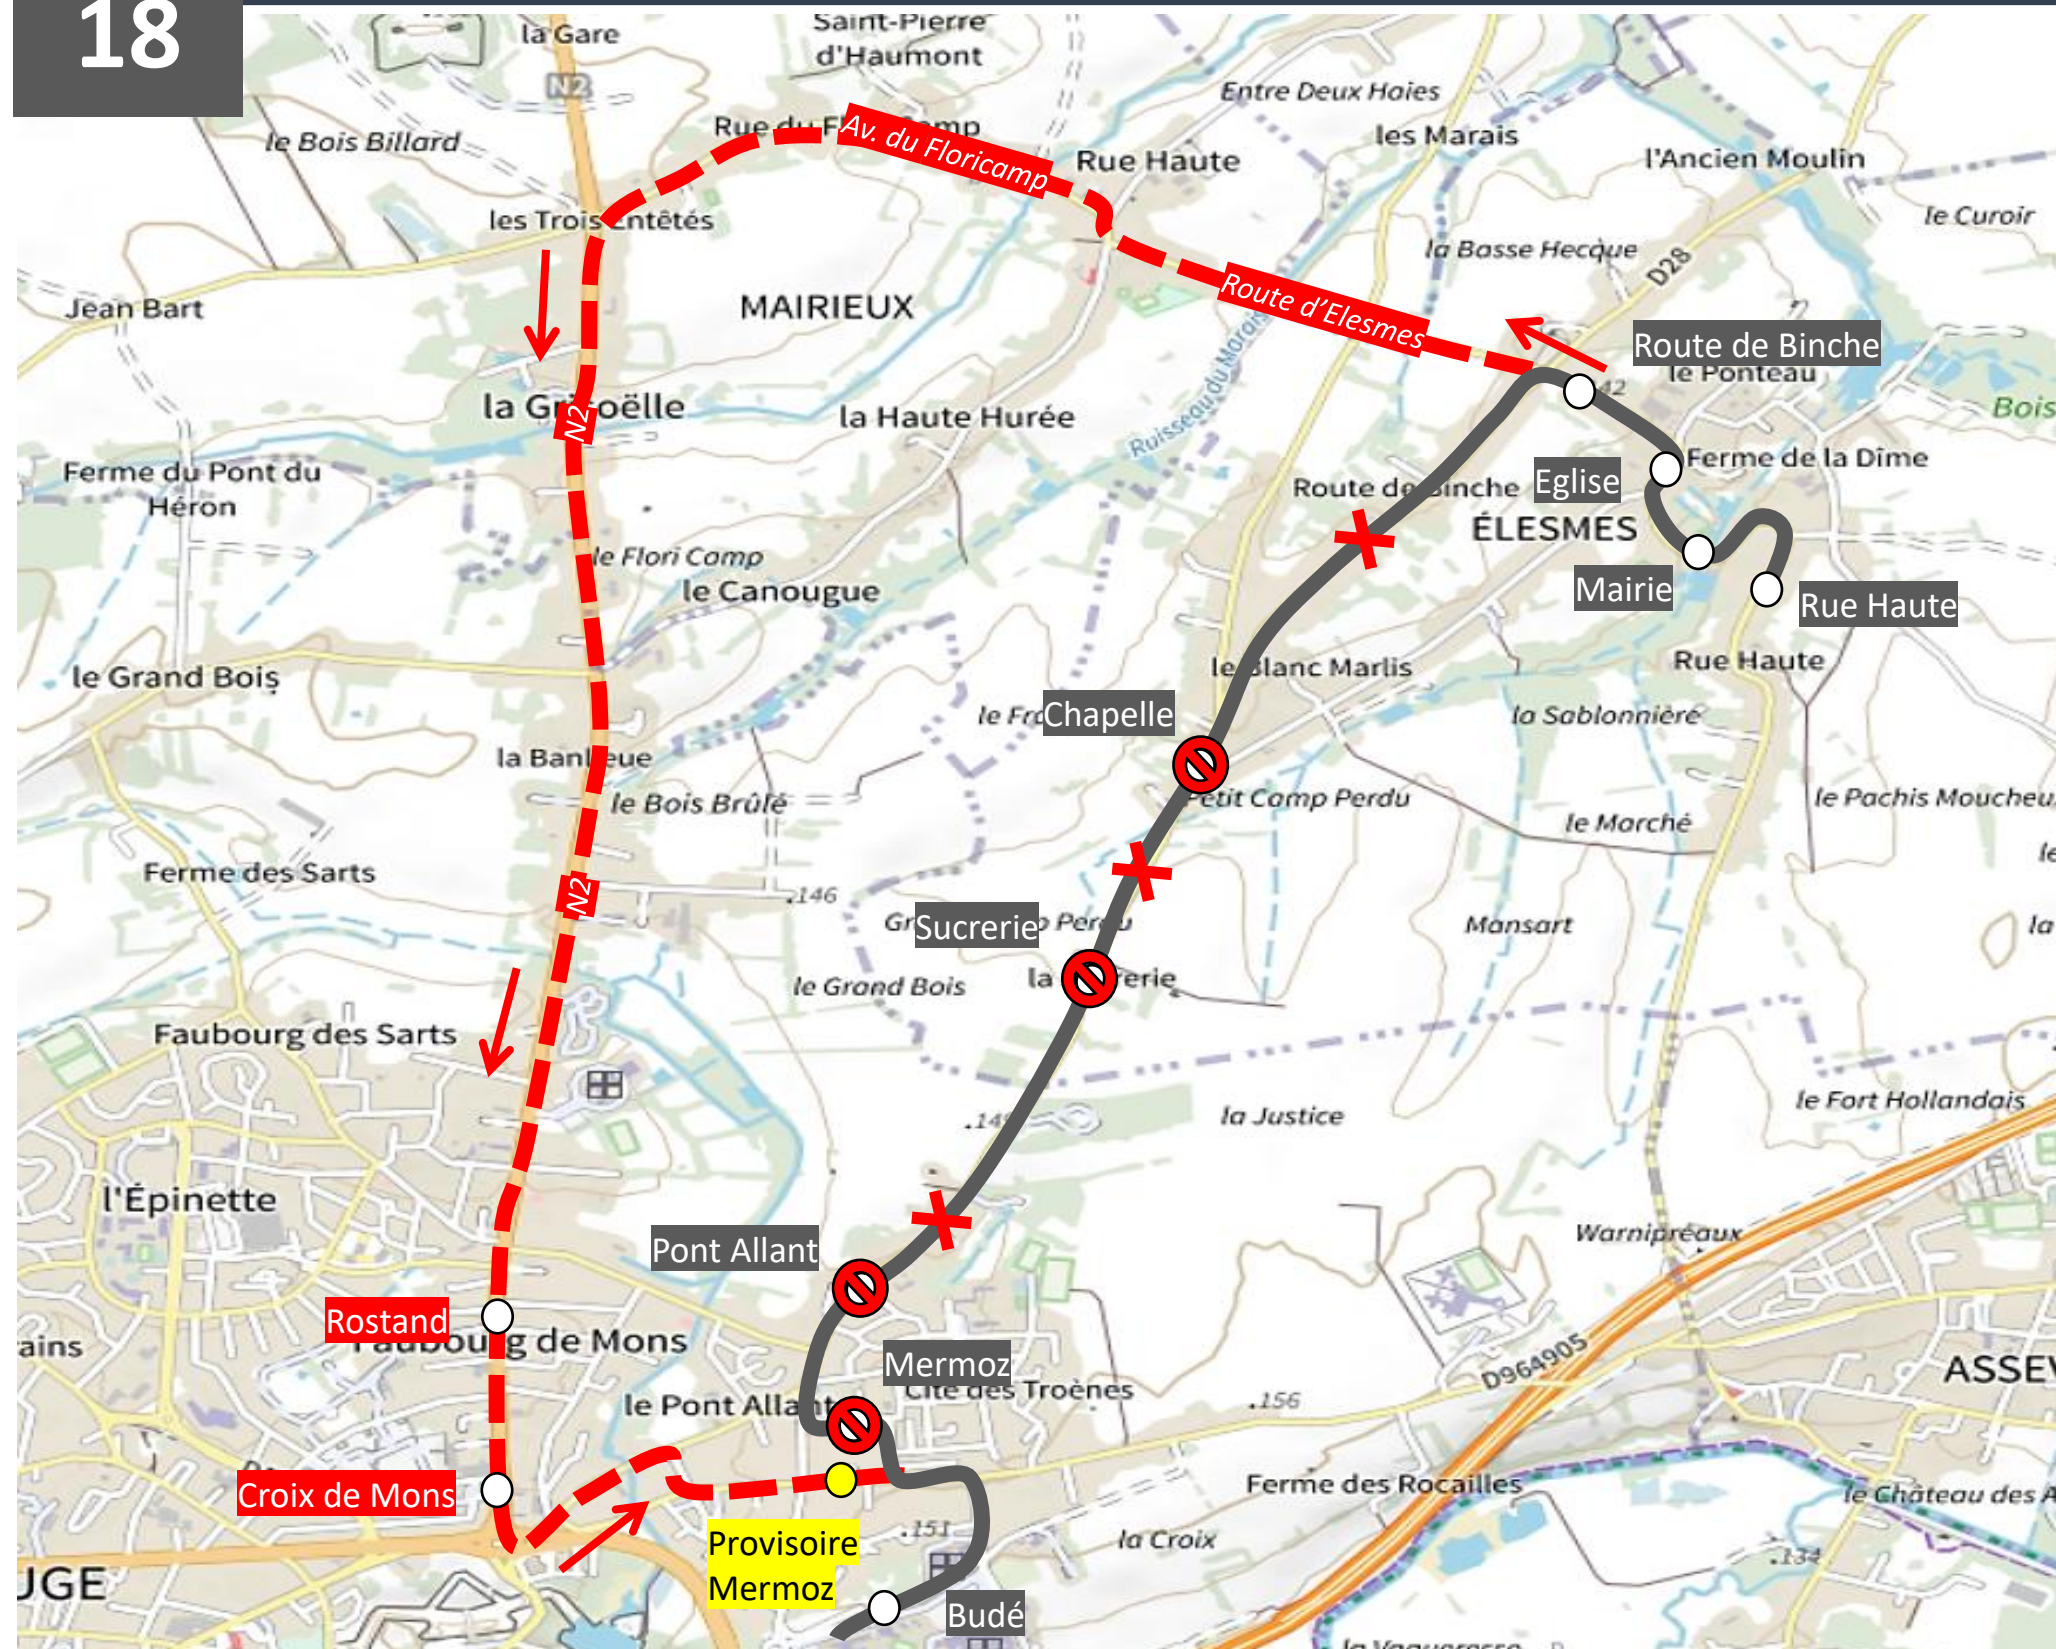

# DEVIATION MAUBEUGE

Du mercredi 04 mars au vendredi 14 avril 2026

EN RAISON DE : TRAVAUX ROUTE D'ELESMES

**stibus**

L'APPLI STIBUS

www.stibus.fr

**Citadine**

HÔPITAL  
PONT ALLANT

# DEVIATION MAUBEUGE

Du mercredi 04 mars au vendredi 14 avril 2026

EN RAISON DE : TRAVAUX ROUTE D'ÉLESMES

**stibus**

L'APPLI STIBUS

www.stibus.fr

DOUBLAGE

18

## ARRÊT NON DESSERVI

- Mermoz
- Pont Allant
- Sucrierie
- Chapelle

## ARRÊT DE REPORT

- Mermoz reporté :  
Provisoire Route d'Assevent
- Pont Allant reporté :  
Rostand  
Ou  
Provisoire Route d'Assevent
- Chapelle reporté :  
Route de Binche