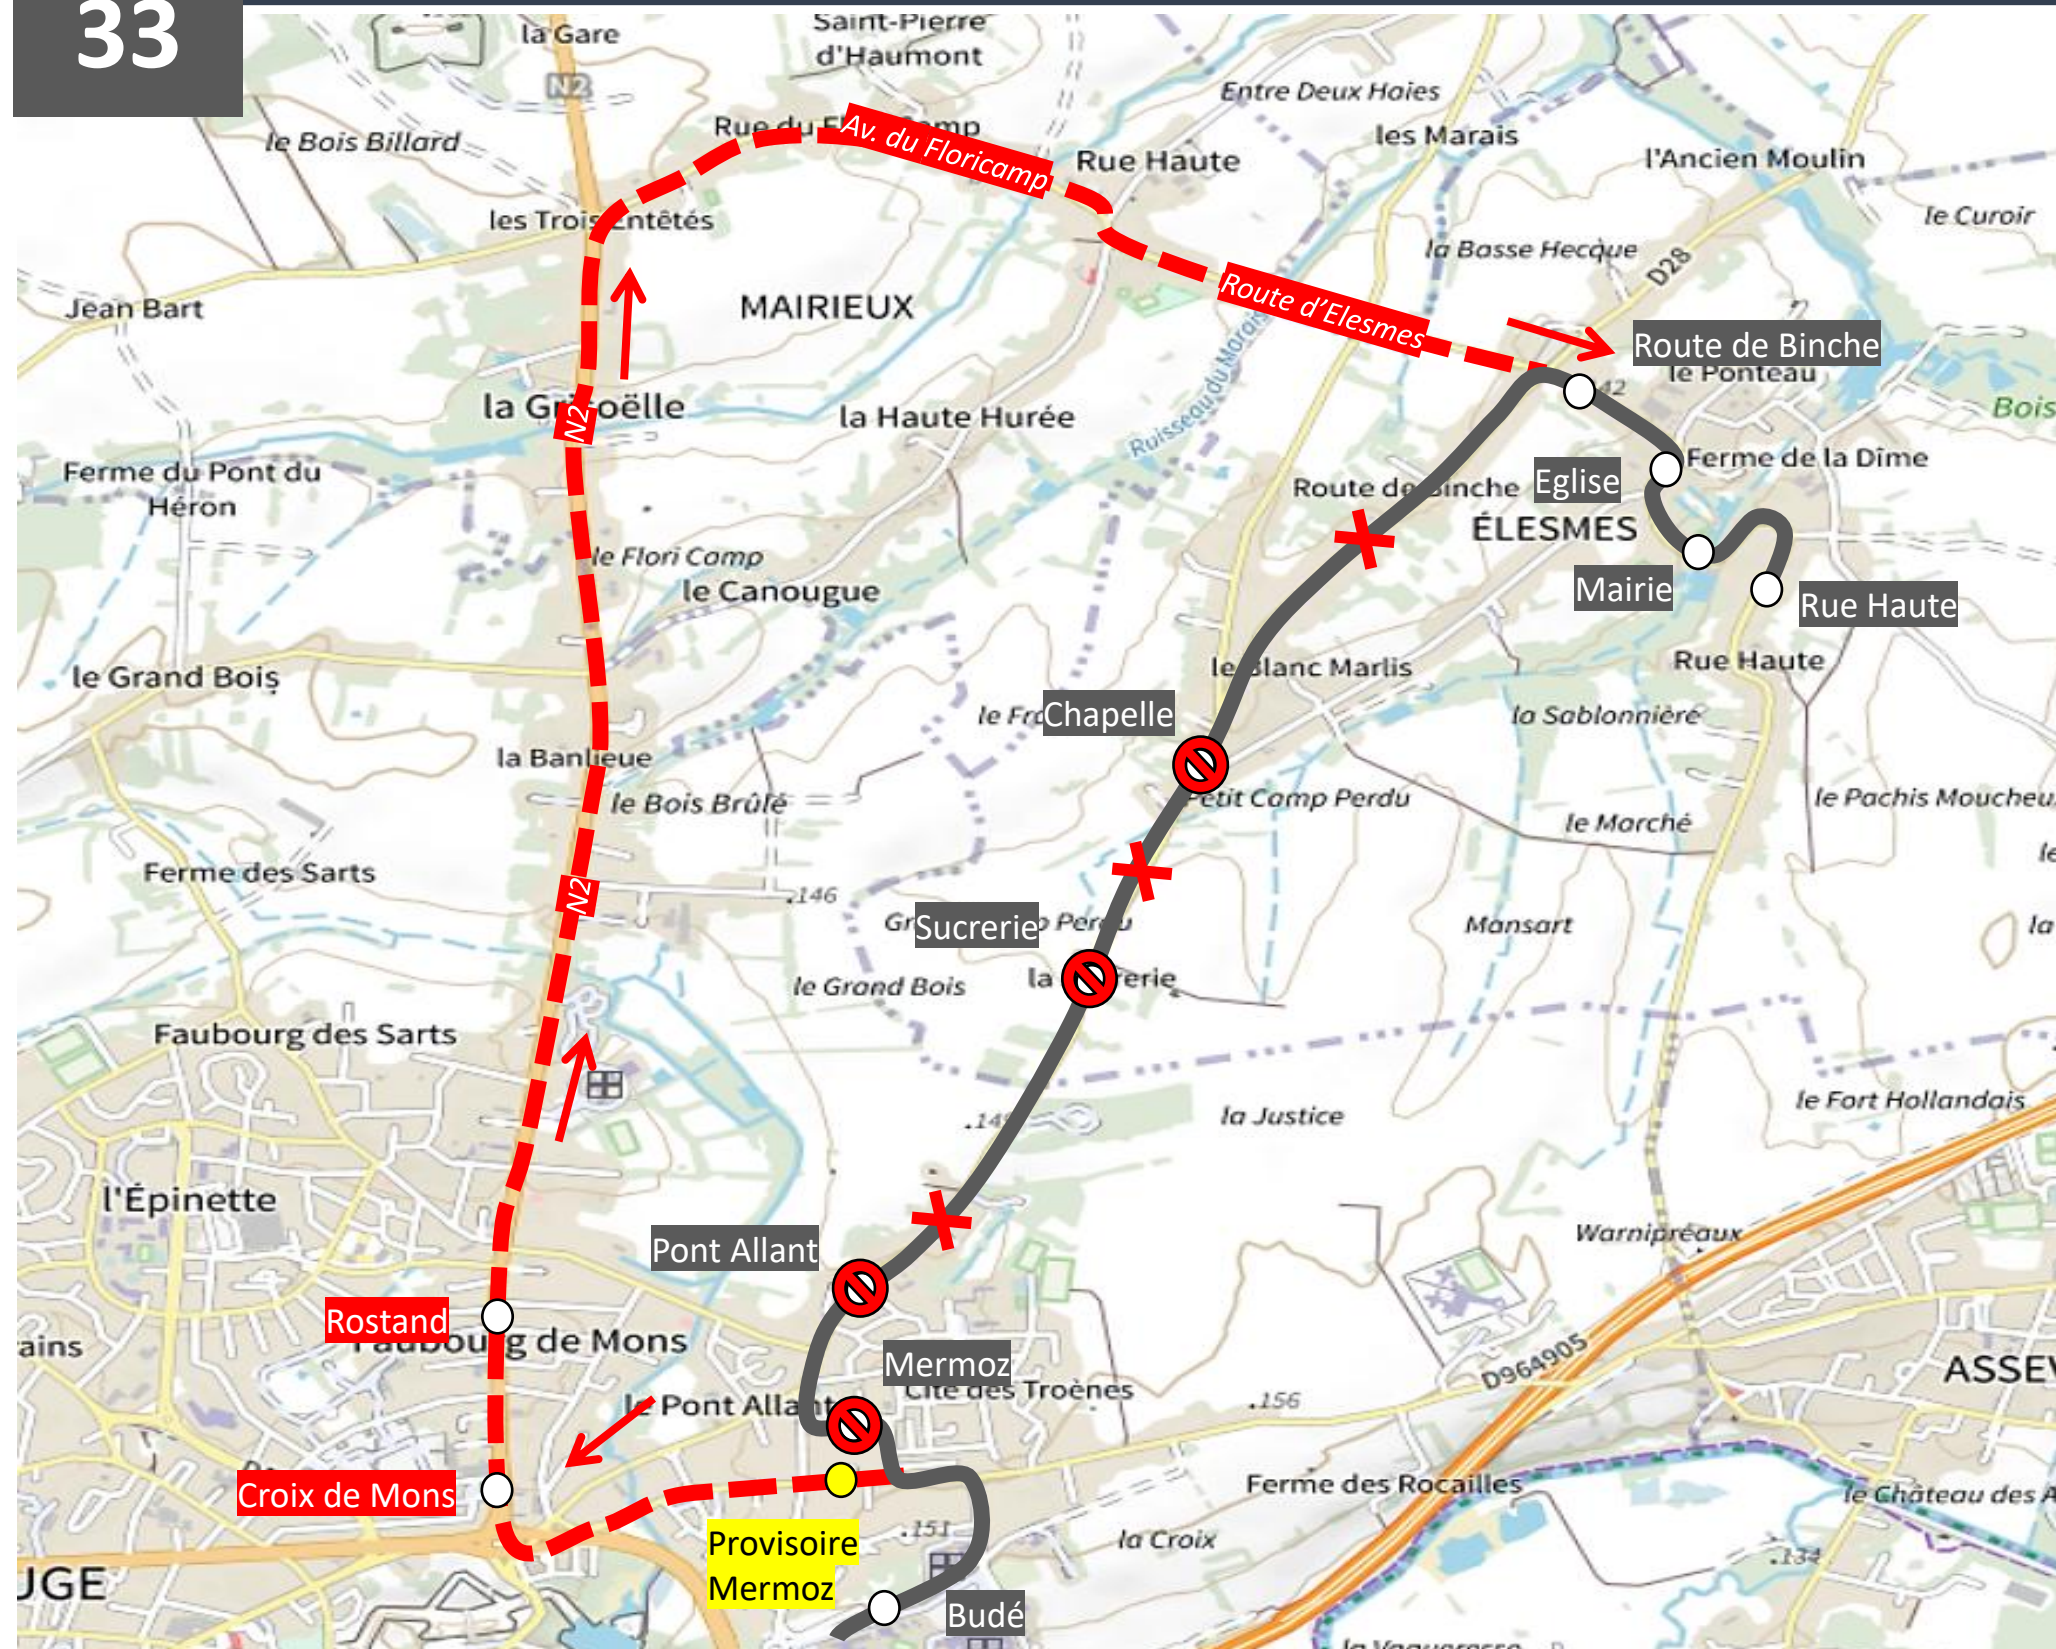

## ARRÊT NON DESSERVI

- Mermoz
- Pont Allant
- Sucrierie
- Chapelle

## ARRÊT DE REPORT

- Mermoz reporté :  
Provisoire Route d'Assevent
- Pont Allant reporté :  
Rostand  
Ou  
Provisoire Route d'Assevent
- Chapelle reporté :  
Route de Binche

# DEVIATION MAUBEUGE

Du mercredi 04 mars au vendredi 14 avril 2026

EN RAISON DE : TRAVAUX ROUTE D'ÉLESMES

**stibus**

L'APPLI STIBUS

www.stibus.fr

DOUBLAGE

Du Lundi au Vendredi

## ARRÊT NON DESSERVI

- Mermoz
- Pont Allant
- Sucrerie
- Chapelle