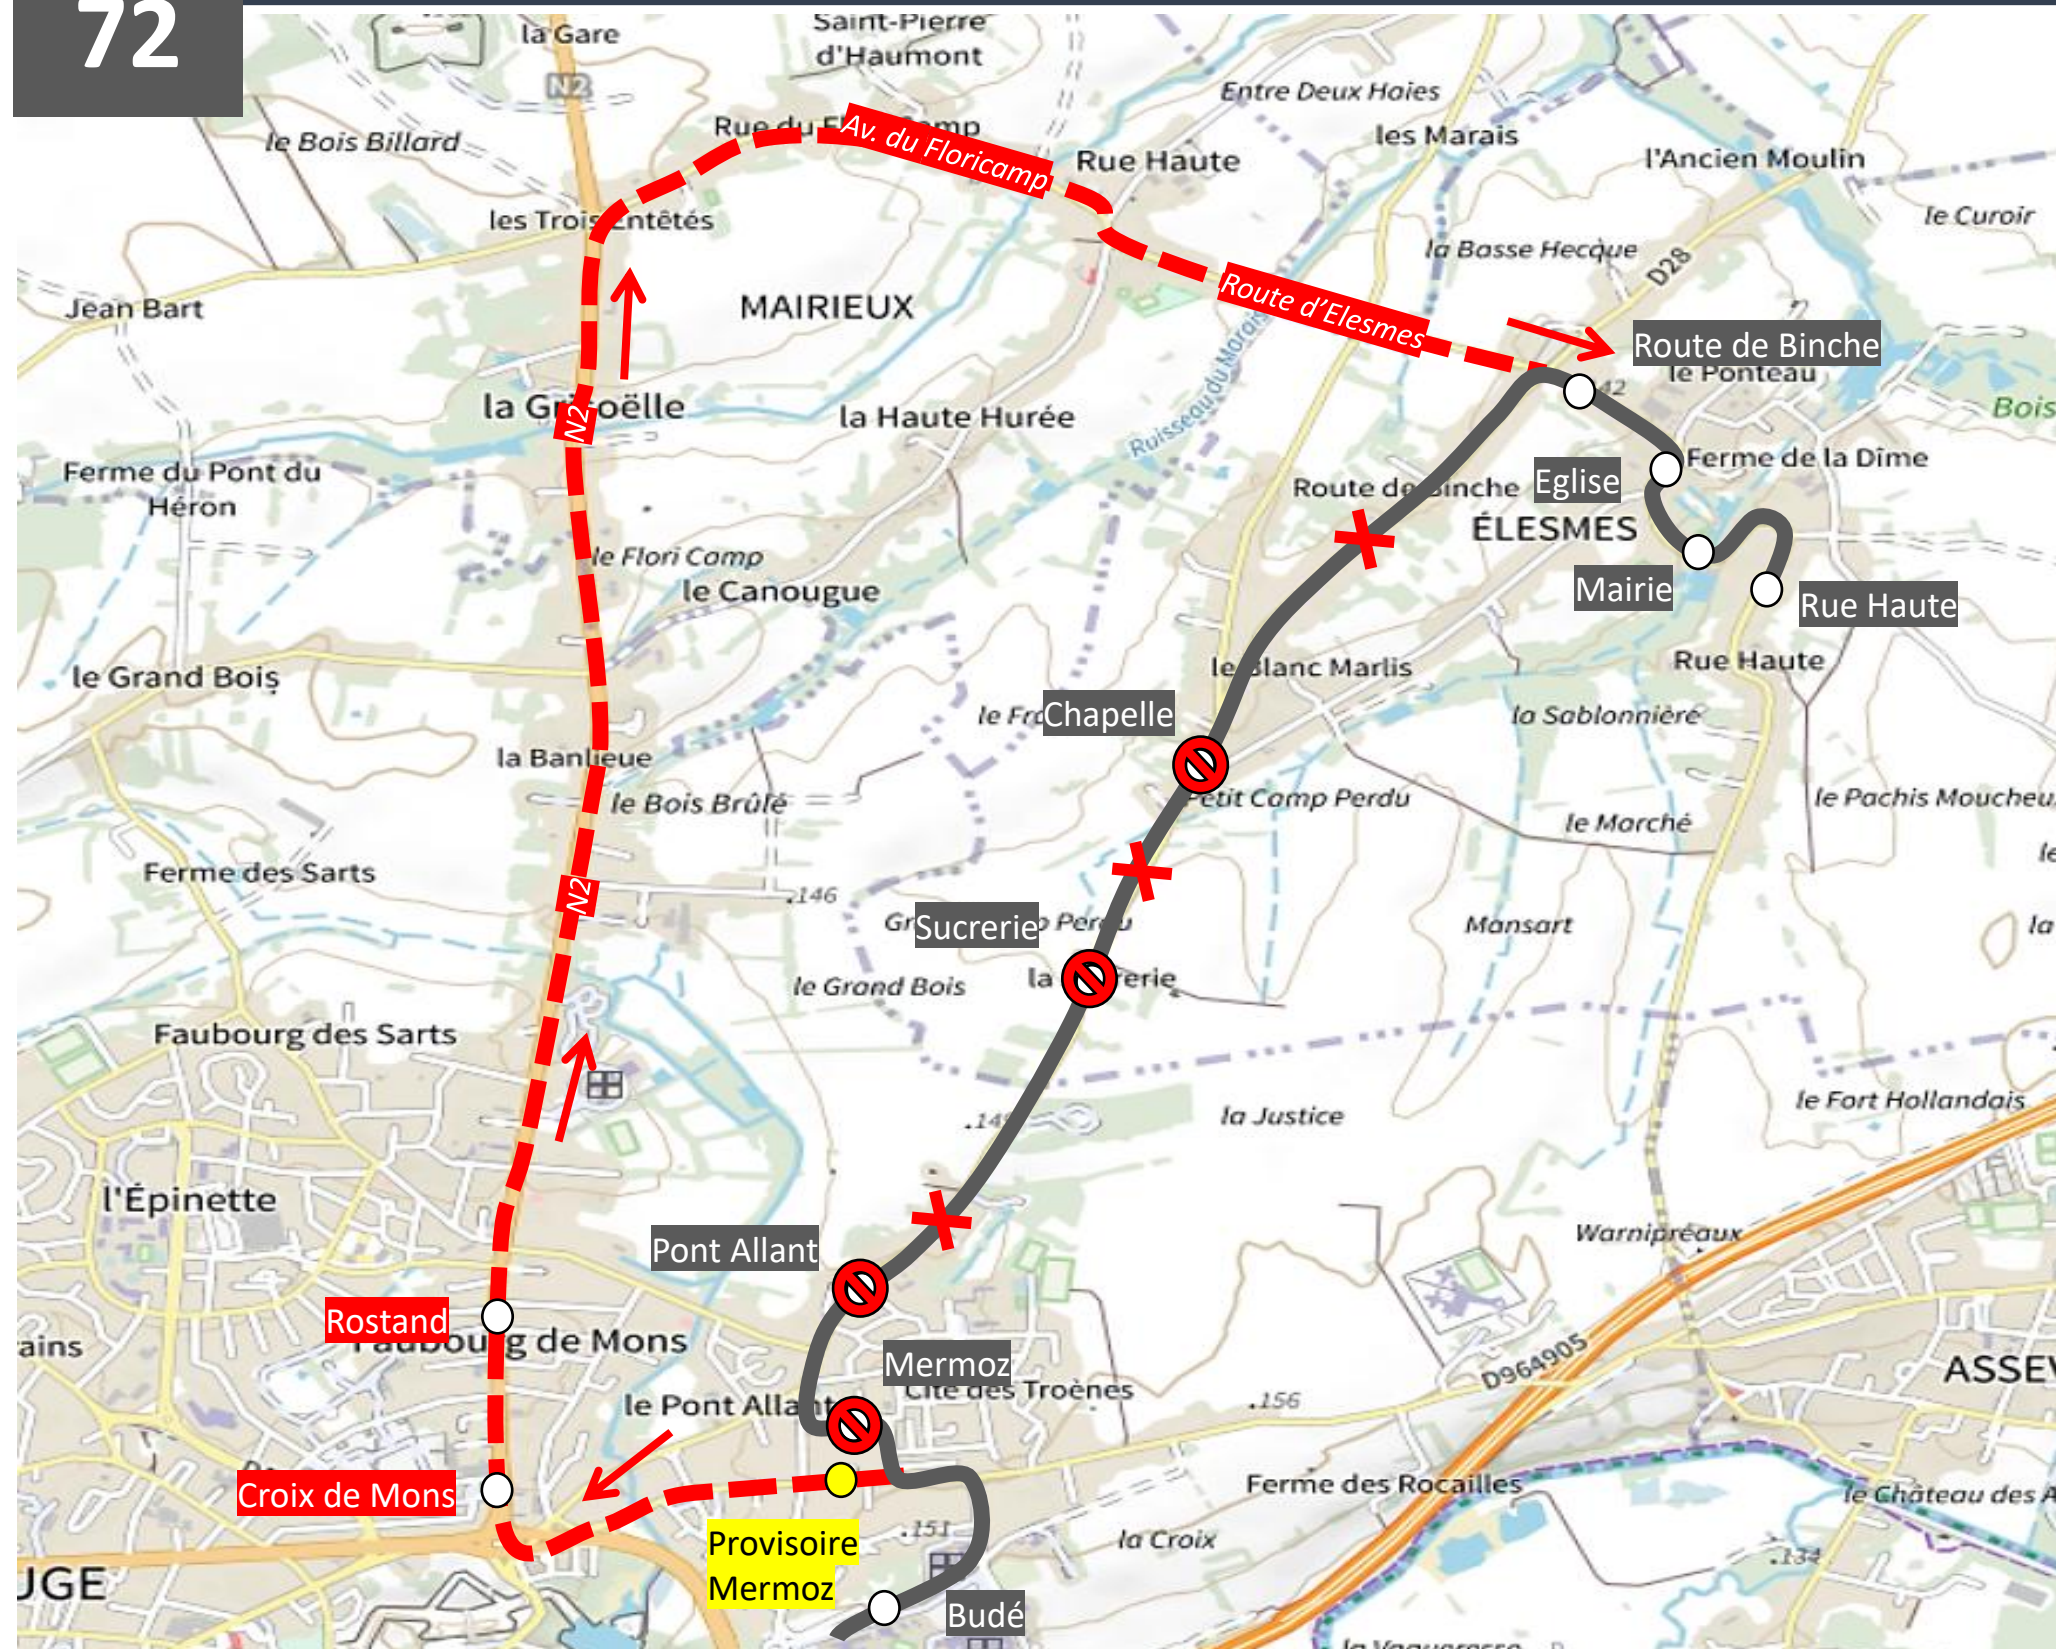

## ARRÊT NON DESSERVI

- Mermoz
- Pont Allant
- Sucrerie
- Chapelle

## ARRÊT DE REPORT

- Mermoz reporté :  
Provisoire Route d'Assevent
- Pont Allant reporté :  
Rostand  
Ou  
Provisoire Route d'Assevent
- Chapelle reporté :  
Route de Binche

# DEVIATION MAUBEUGE

Du mercredi 04 mars au vendredi 14 avril 2026

EN RAISON DE : TRAVAUX ROUTE D'ÉLESMES

**stibus**

L'APPLI STIBUS

www.stibus.fr

DOUBLAGE