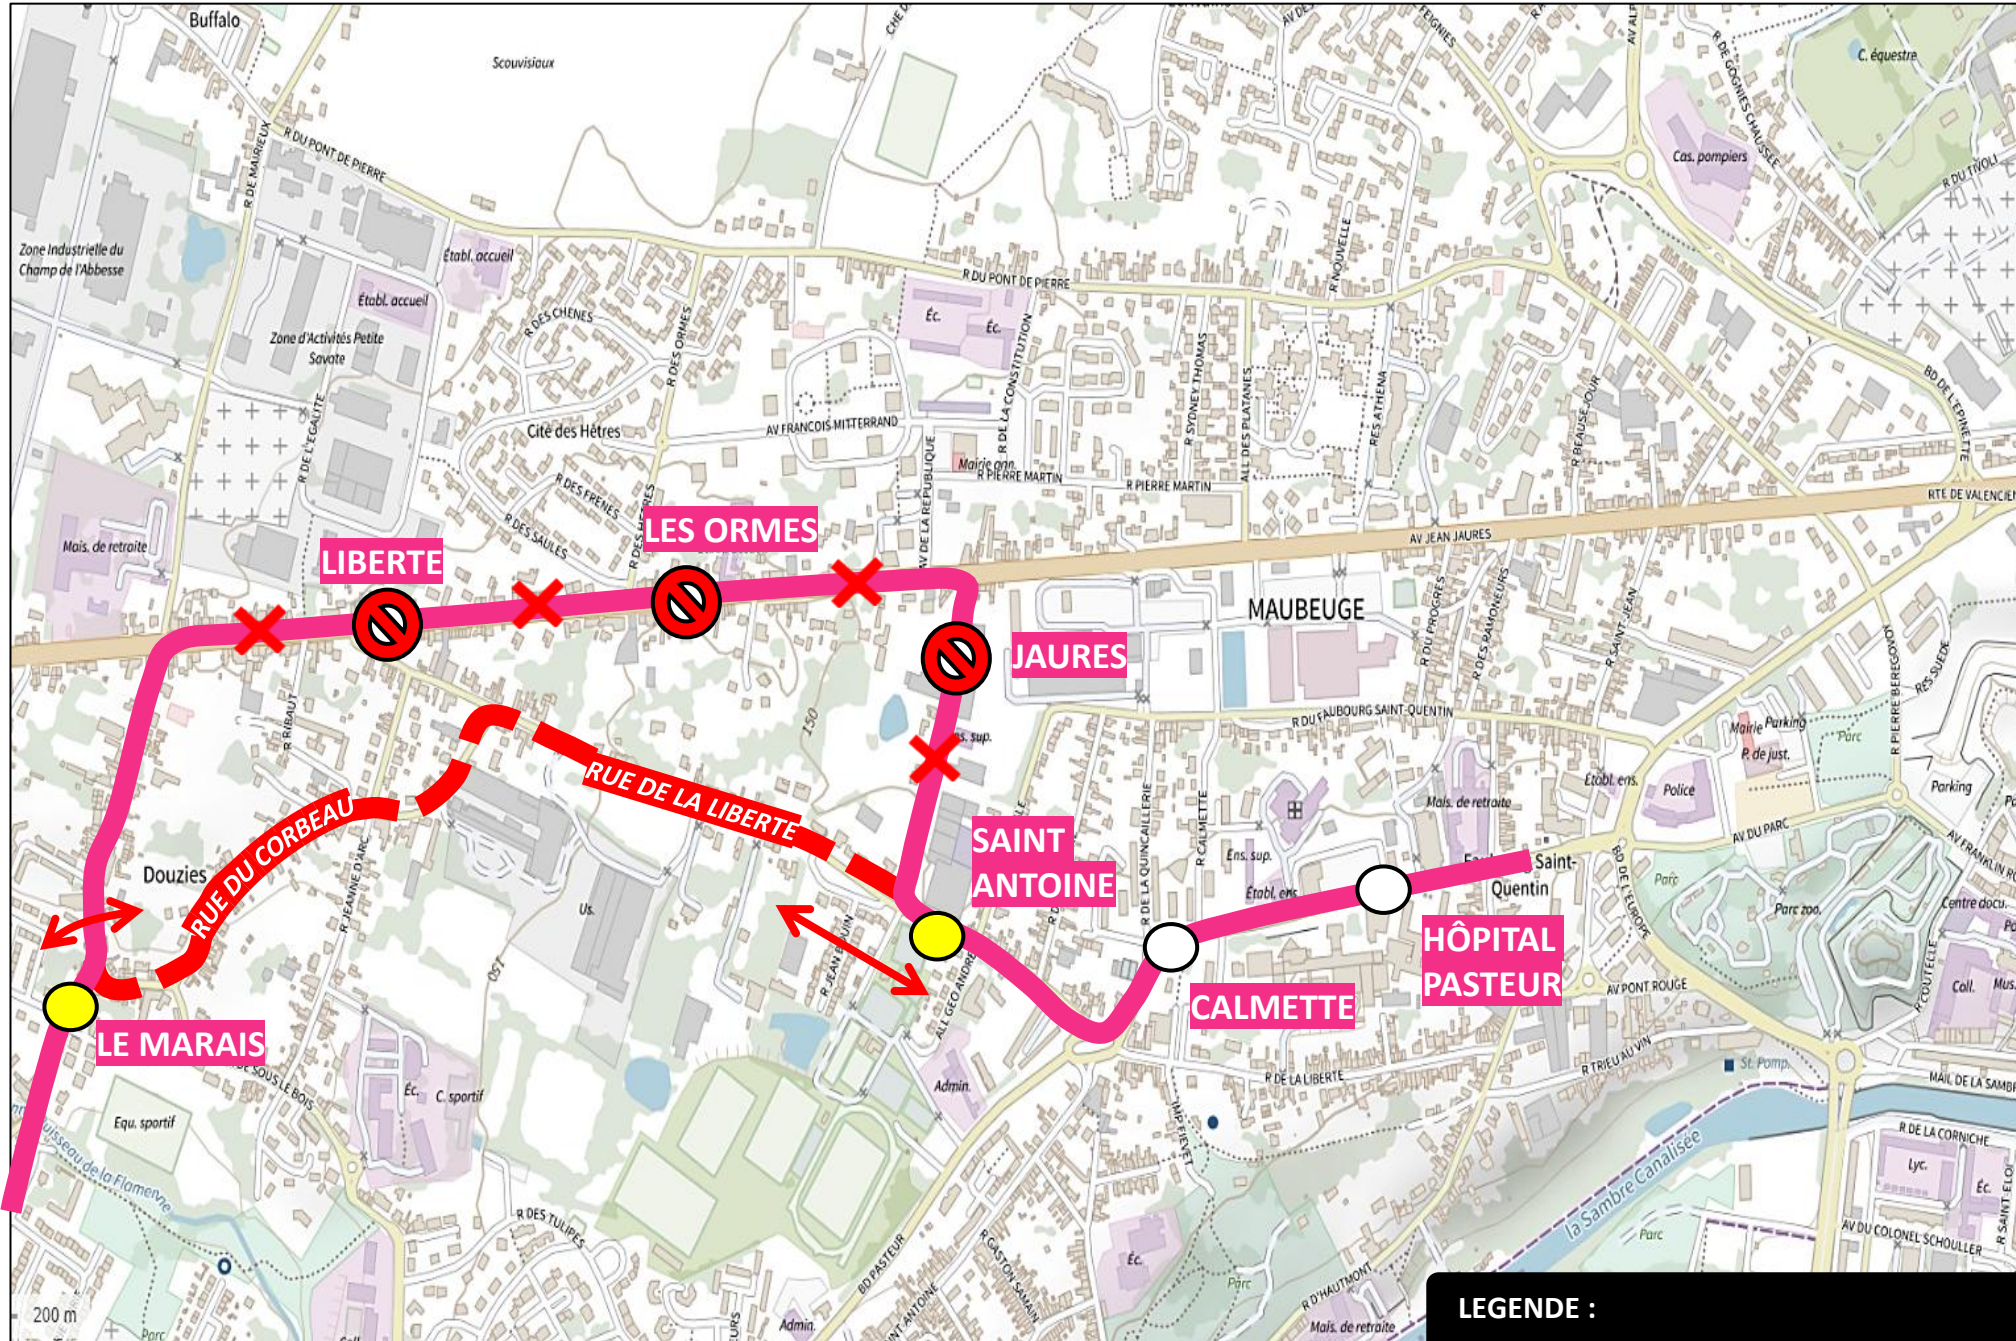

DEVIATION MAUBEUGE

Du vendredi 12 juin 2026 à 20h au lundi 15 juin 2026 à 06h

EN RAISON DE : TRAVAUX AVENUE JEAN JAURES

stibus

L'APPLI STIBUS

www.stibus.fr

LIGNES DU LUNDI AU SAMEDI

C

ARRÊTS DE REPORT :

LIBERTE > PETITE SAVATE

JAURES > SAINT ANTOINE

LEGENDE :

ARRÊT NON DESSERVI

ITINERAIRE NORMAL

ITINERAIRE DE DEVIATION

ITINERAIRE NON DESSERVI

UNE QUESTION ?

0 800 00 49 45

NOUS CONTACTER PAR MAIL

DEVIATION MAUBEUGE

Du vendredi 12 juin 2026 à 20h au lundi 15 juin 2026 à 06h

EN RAISON DE : TRAVAUX AVENUE JEAN JAURES

stibus

L'APPLI STIBUS

www.stibus.fr

62

VERS MAIRIE (FERRIERE LA PETITE)
VERS ILOT ST PIERRE (HAUTMONT)

[CLIQUER ICI POUR REVENIR AU MENU](#)

ARRÊTS NON DESSERVIS :

	JAURES
	LES ORMES
	LIBERTE

ARRÊTS DE REPORT :

	LIBERTE > LE MARAIS
	JAURES > SAINT ANTOINE