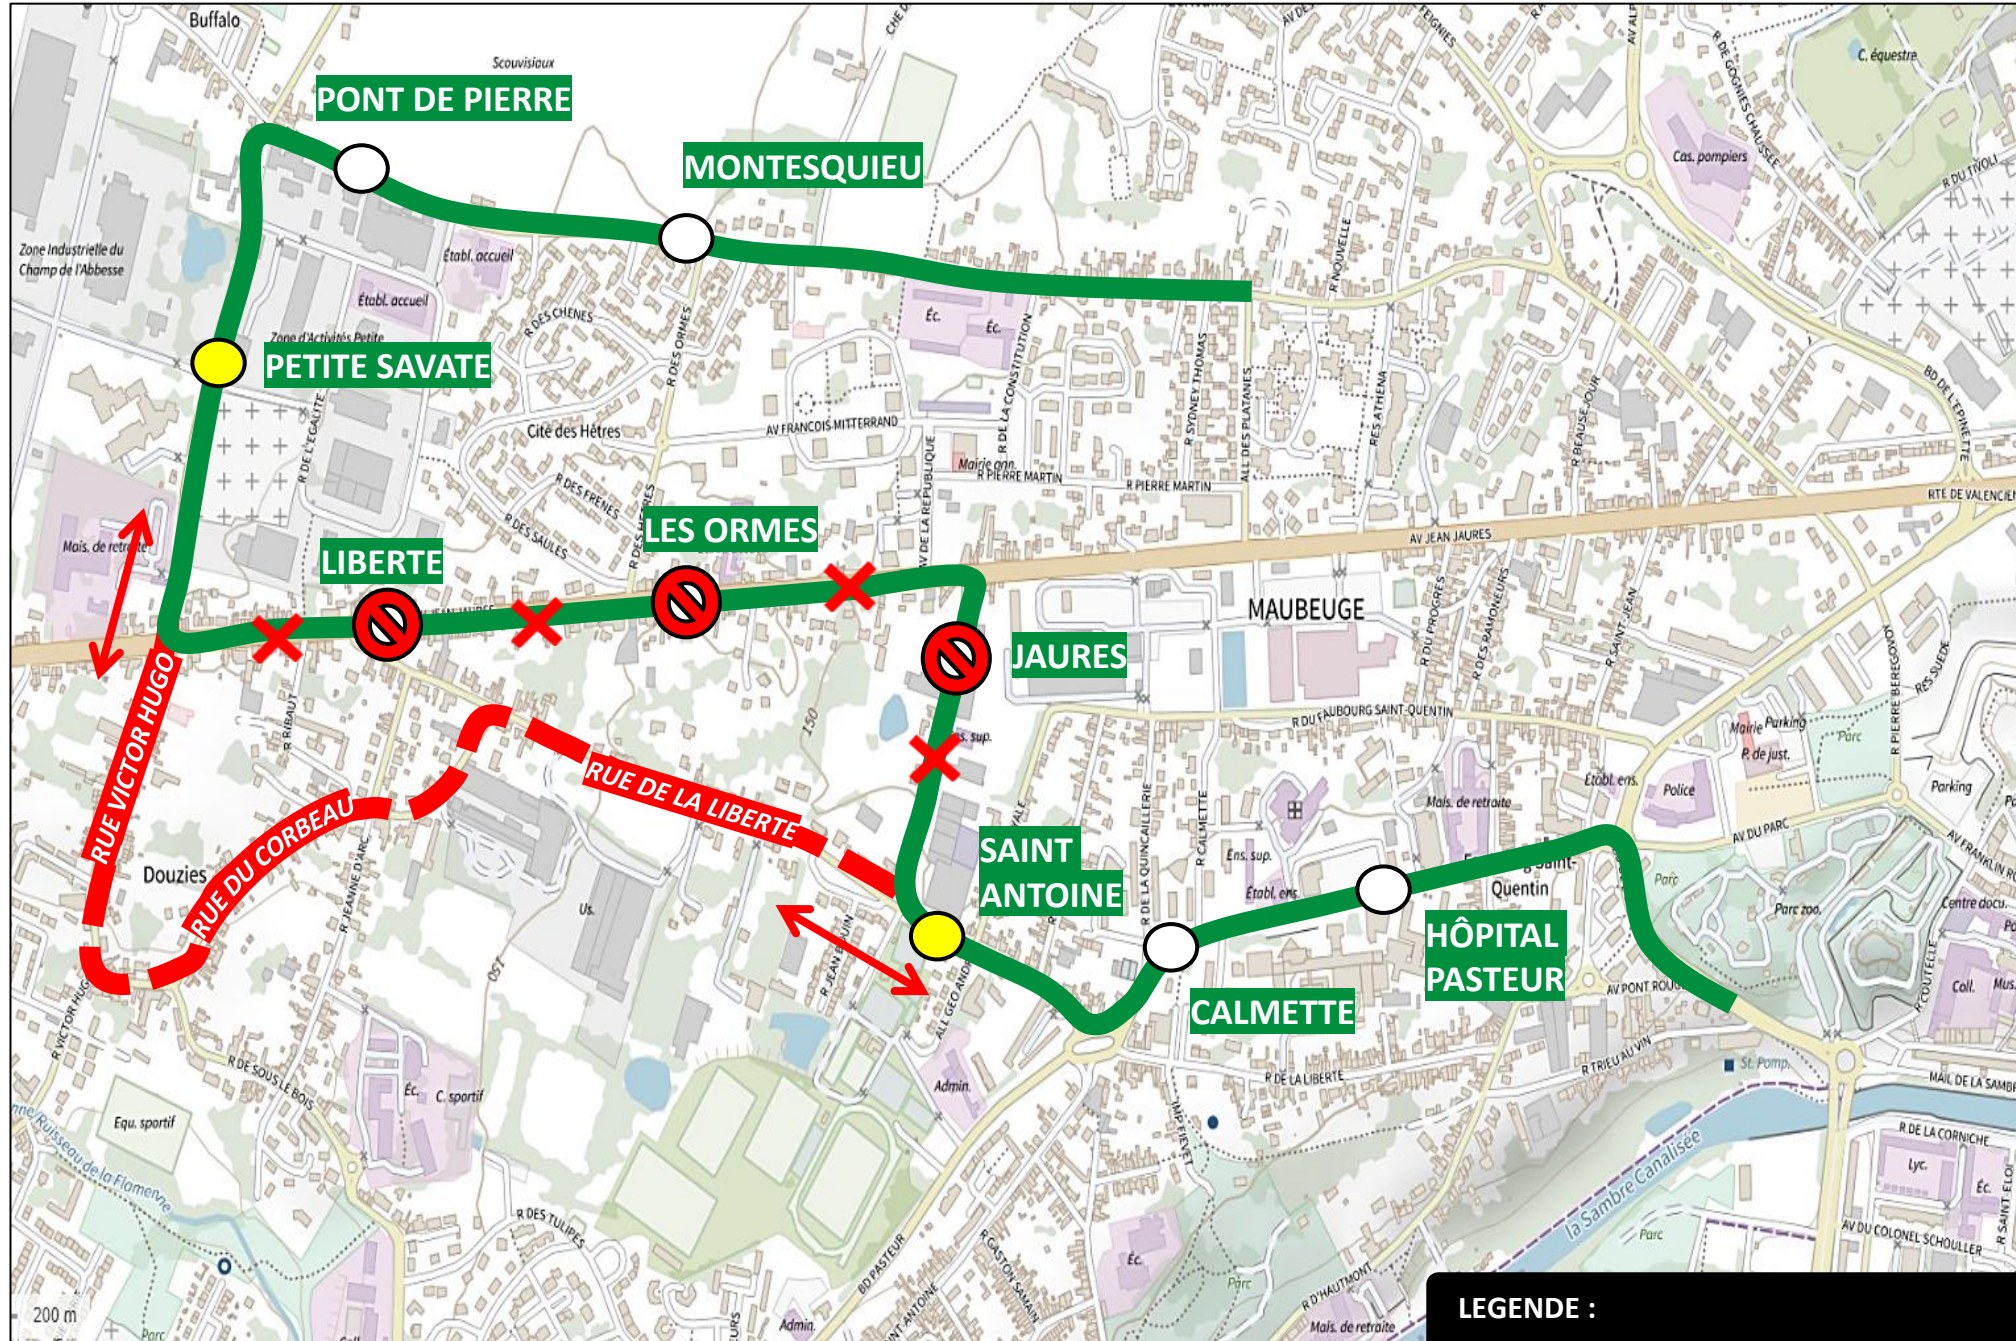

DEVIATION MAUBEUGE

Du vendredi 12 juin 2026 à 20h au lundi 15 juin 2026 à 06h

EN RAISON DE : TRAVAUX AVENUE JEAN JAURES

stibus

L'APPLI STIBUS

www.stibus.fr

C

VERS CENTRE COMMERCIAL (LOUVROIL)
VERS EPINETTE (MAUBEUGE)

[CLIQUER ICI POUR REVENIR AU MENU](#)

ARRÊTS NON DESSERVIS :

JAURES

LES ORMES

LIBERTE

ARRÊTS DE REPORT :

LIBERTE > PETITE SAVATE

JAURES > SAINT ANTOINE

LEGENDE :

ARRÊT NON DESSERVI

ITINERAIRE NORMAL

ITINERAIRE DE DEVIATION

ITINERAIRE NON DESSERVI

UNE QUESTION ?

0 800 00 49 45

NOUS CONTACTER PAR MAIL