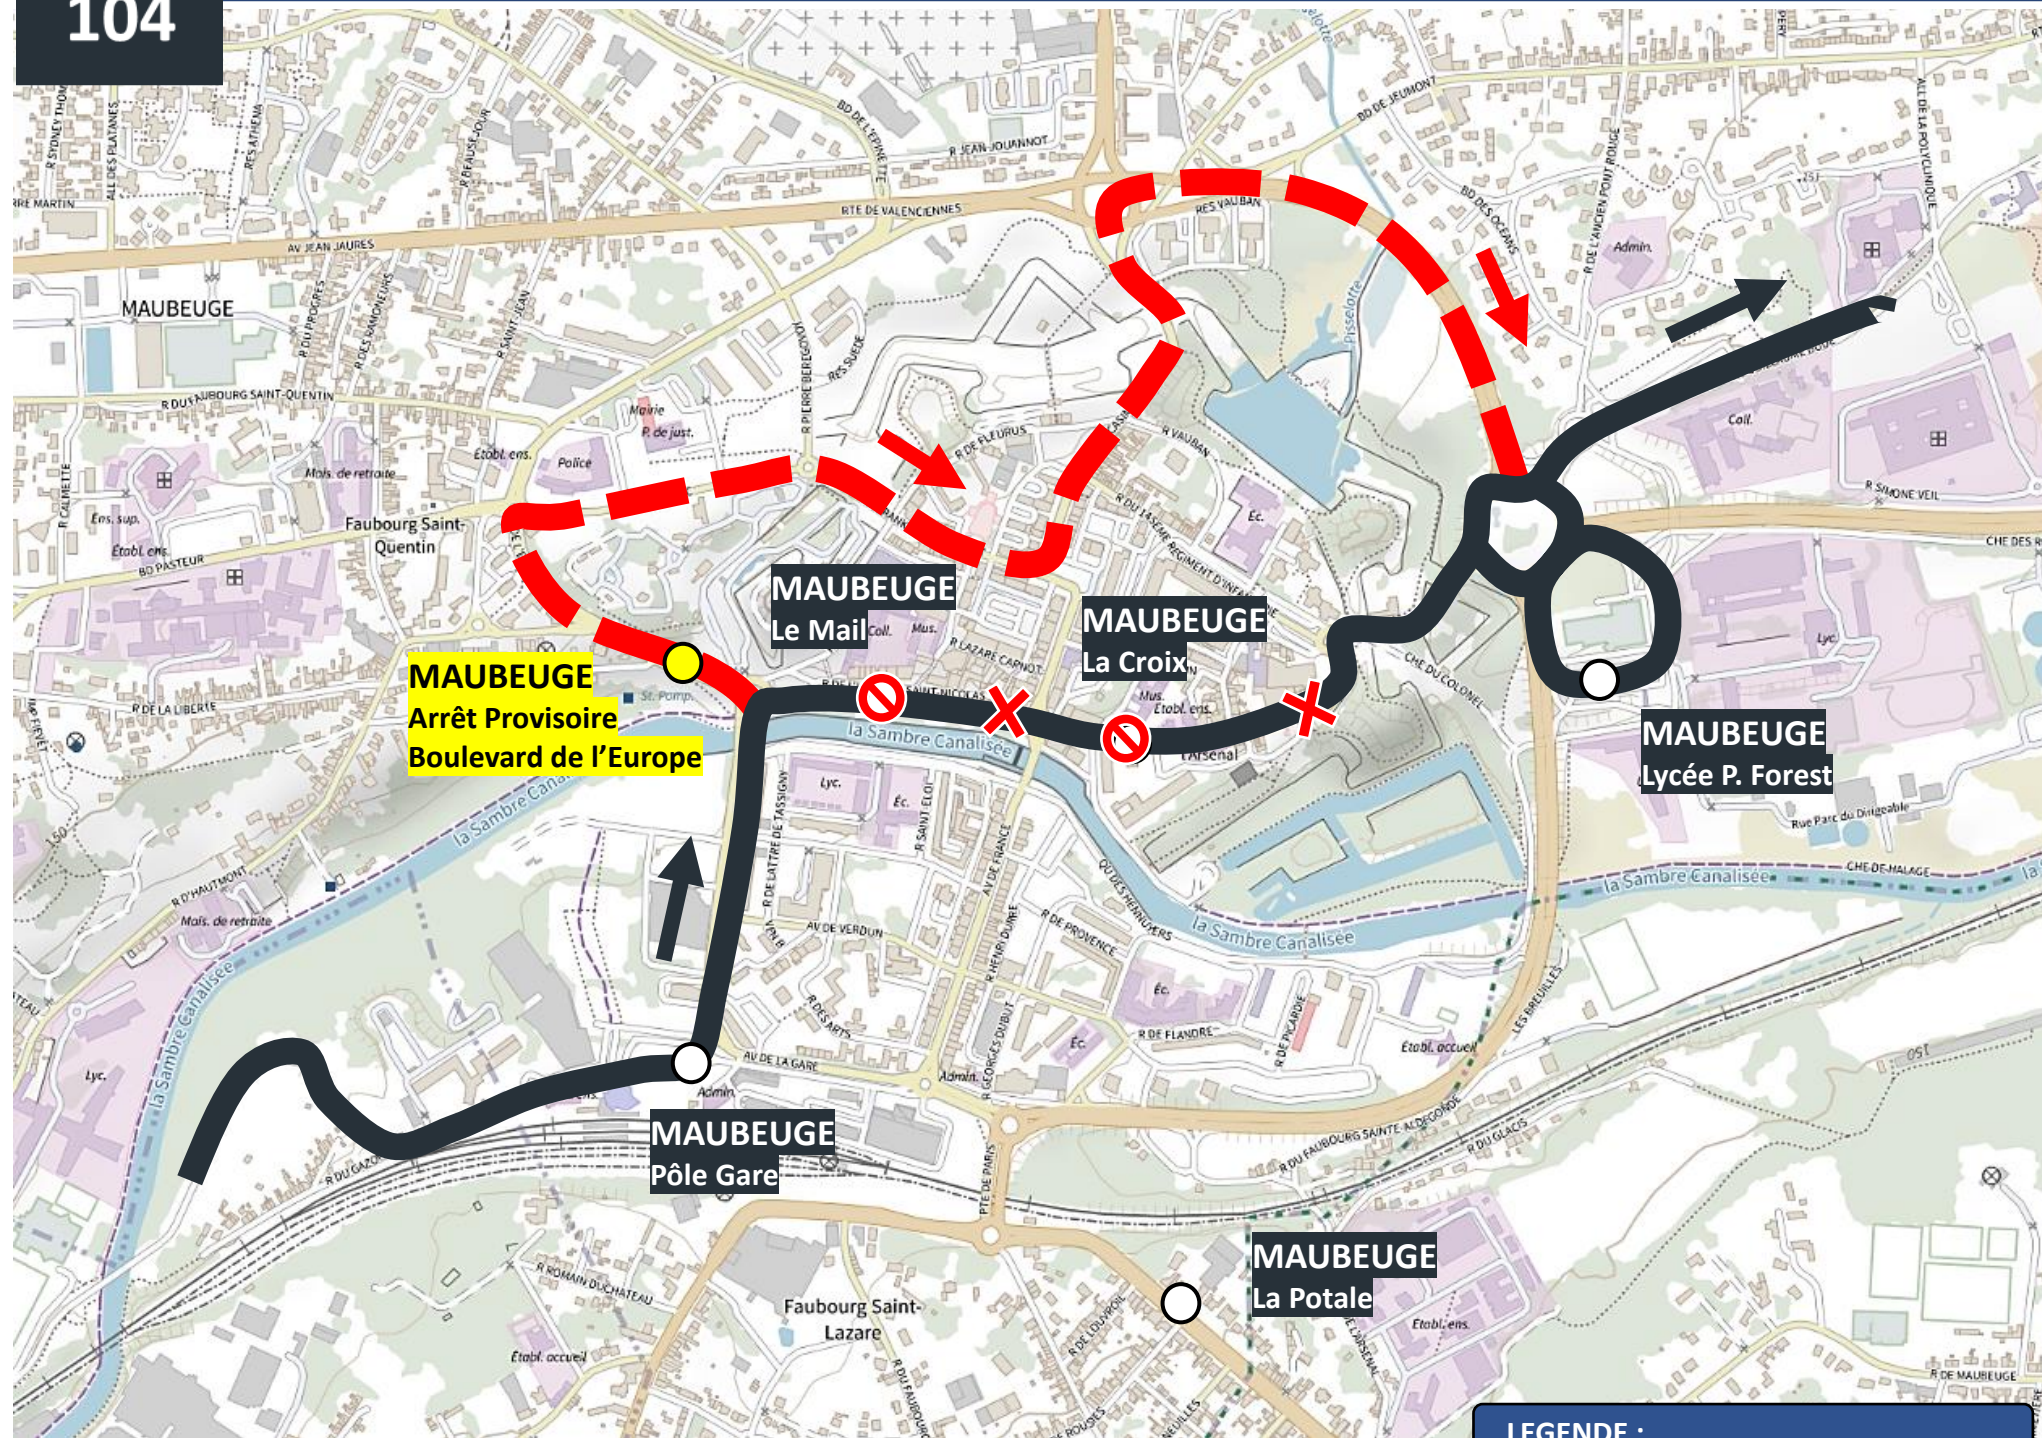

**Arrêt Provisoire
Boulevard de l'Europe**

LEGENDE :

- ITINERAIRE NORMAL DE LA LIGNE
- ITINERAIRE DE DEVIATION
- ITINERAIRE NORMAL NON DESSERVI

UNE QUESTION

0 800 00 49 45

NOUS CONTACTER PAR MAIL

DEVIATION MAUBEUGE

Du mardi 04 octobre au vendredi 15 novembre 2024

EN RAISON DE : TRAVAUX ROND-POINT JEAN MABUSE

stibus

L'APPLI STIBUS

www.stibus.fr

DOUBLAGE

104

[CLIQUER ICI POUR REVENIR AU MENU](#)

ARRÊTS NON DESSERVIS :

- La Croix
- Le Mail

Arrêt Provisoire
Boulevard de l'Europe

LEGENDE :

- ITINERAIRE NORMAL DE LA LIGNE
- ITINERAIRE DE DEVIATION
- ITINERAIRE NORMAL NON DESSERVI

UNE QUESTION ?

0 800 00 49 45

[CLIQUER ICI POUR REVENIR AU MENU](#)

ARRÊTS NON DESSERVIS :

- La Croix
- Le Mail

Arrêt Provisoire
Boulevard de l'Europe

LEGENDE :

- ITINERAIRE NORMAL DE LA LIGNE
- ITINERAIRE DE DEVIATION
- ITINERAIRE NORMAL NON DESSERVI