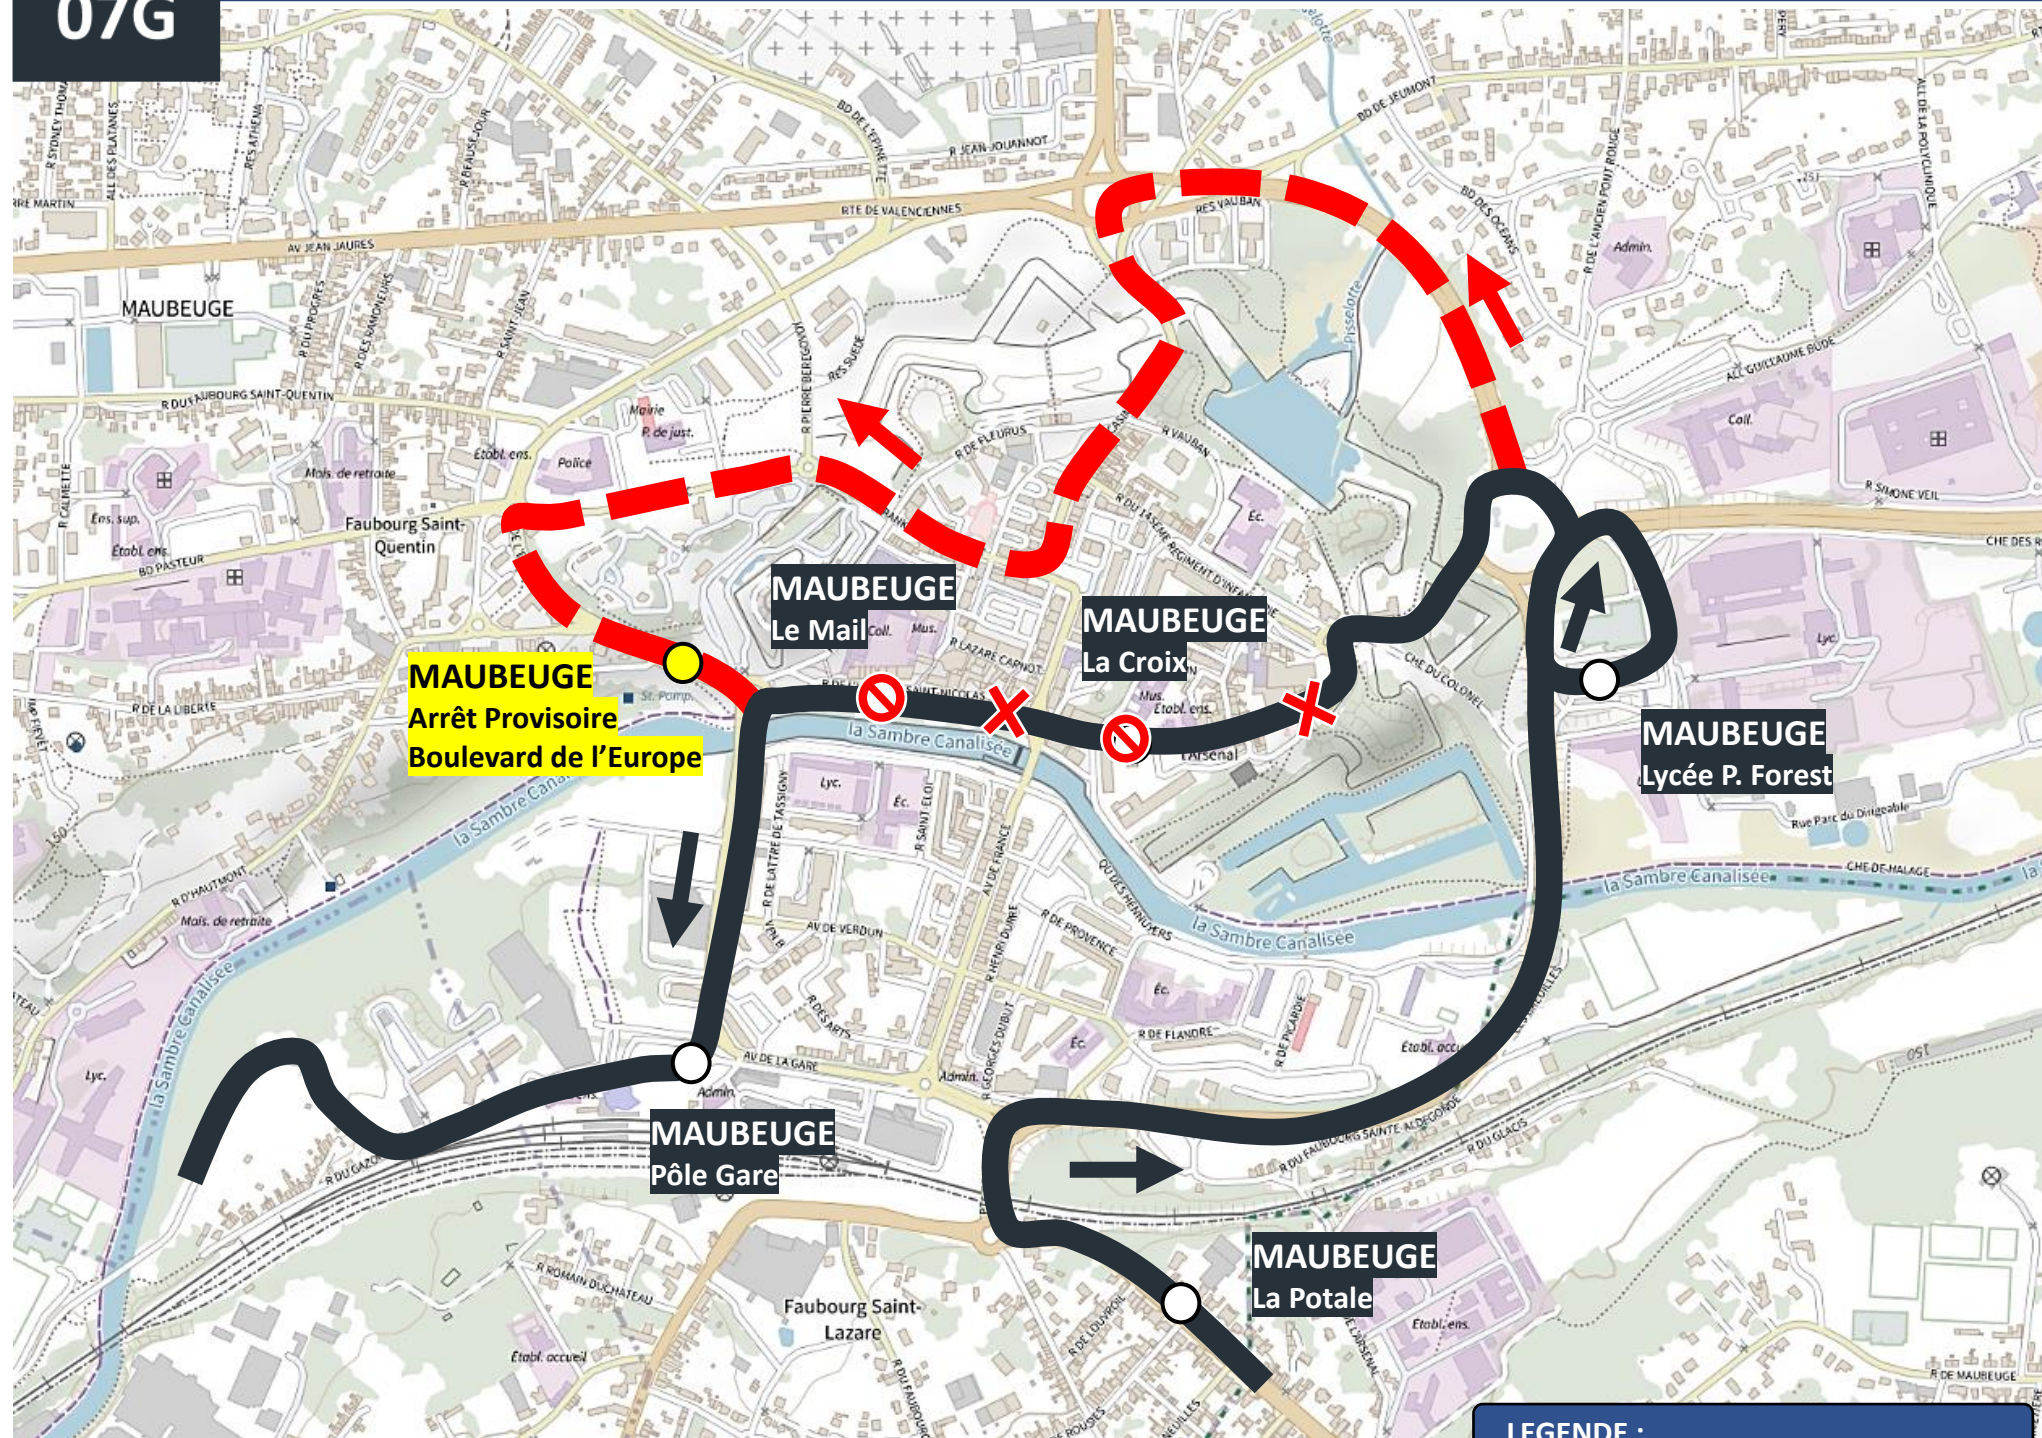

[CLIQUER ICI POUR REVENIR AU MENU](#)

ARRÊTS NON DESSERVIS :

- La Croix
- Le Mail

Arrêt Provisoire
Boulevard de l'Europe

LEGENDE :

- ITINERAIRE NORMAL DE LA LIGNE
- ITINERAIRE DE DEVIATION
- ITINERAIRE NORMAL NON DESSERVI

UNE QUESTION

0 800 00 49 45

NOUS CONTACTER PAR MAIL

DEVIATION MAUBEUGE

Du mardi 04 octobre au vendredi 15 novembre 2024

EN RAISON DE : TRAVAUX ROND-POINT JEAN MABUSE

stibus

L'APPLI STIBUS
www.stibus.fr

DOUBLAGE
07G

[CLIQUER ICI POUR REVENIR AU MENU](#)

ARRÊTS NON DESSERVIS :

- La Croix
- Le Mail

**Arrêt Provisoire
Boulevard de l'Europe**

LEGENDE :

- ITINERAIRE NORMAL DE LA LIGNE
- ITINERAIRE DE DEVIATION
- ITINERAIRE NORMAL NON DESSERVI

UNE QUESTION ?

0 800 00 49 45

NOUS CONTACTER PAR MAIL

DEVIATION MAUBEUGE

Du mardi 04 octobre au vendredi 15 novembre 2024

EN RAISON DE : TRAVAUX ROND-POINT JEAN MABUSE

stibus

L'APPLI STIBUS