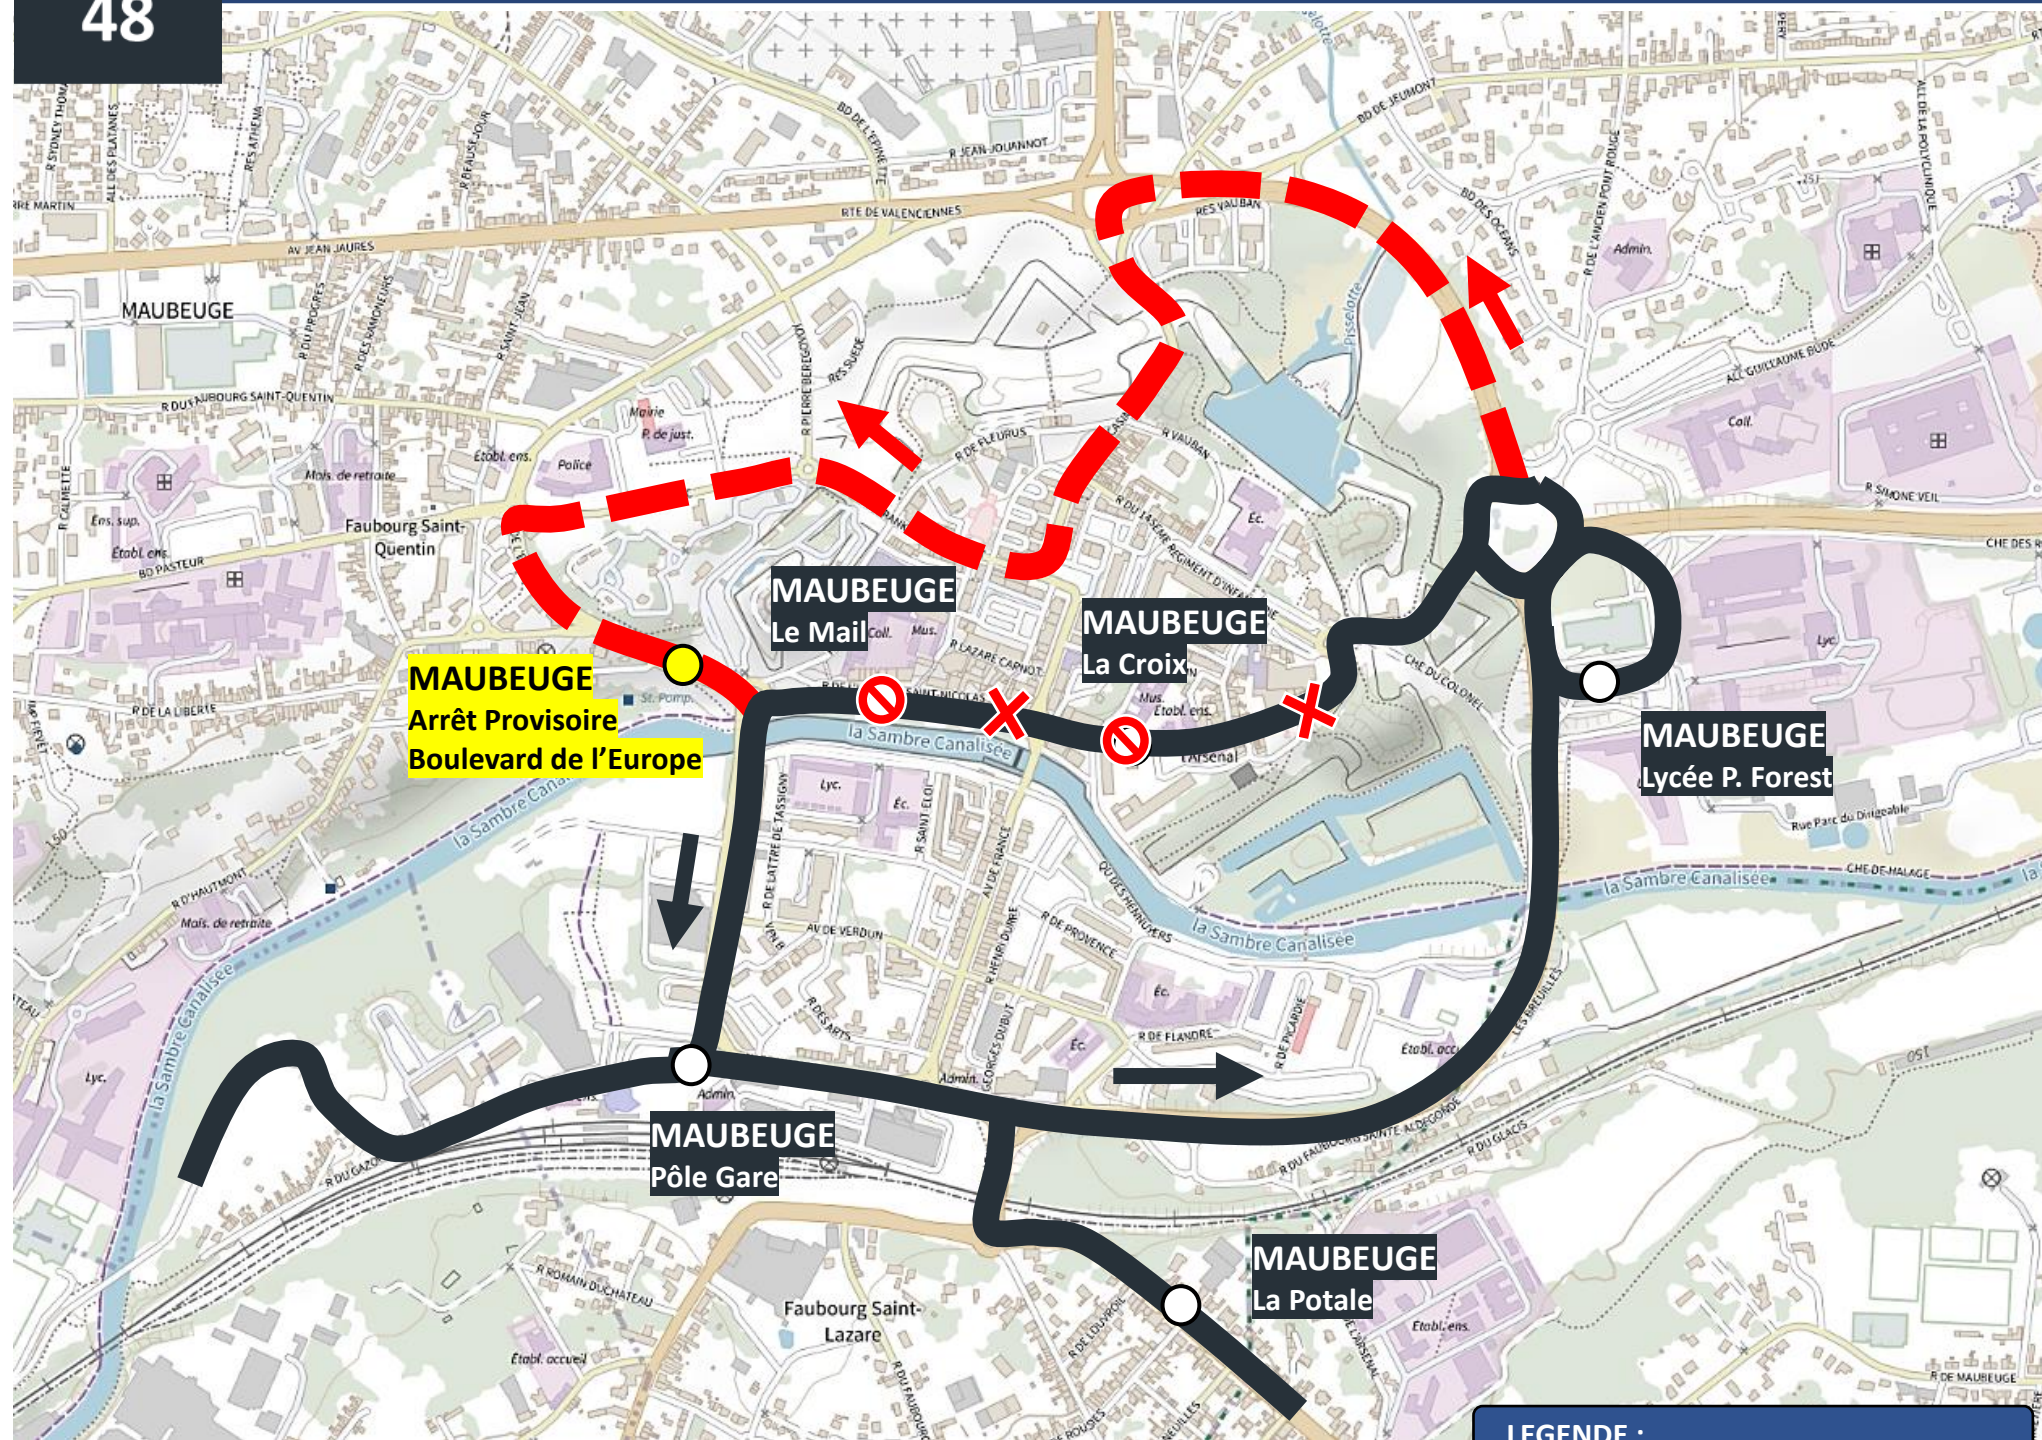

DOUBLAGE
07G

[CLIQUER ICI POUR REVENIR AU MENU](#)

ARRÊTS NON DESSERVIS :

- La Croix
- Le Mail

**Arrêt Provisoire
Boulevard de l'Europe**

LEGENDE :

- ITINERAIRE NORMAL DE LA LIGNE
- ITINERAIRE DE DEVIATION
- ITINERAIRE NORMAL NON DESSERVI

DEVIATION MAUBEUGE

Du mardi 04 octobre au vendredi 15 novembre 2024

EN RAISON DE : TRAVAUX ROND-POINT JEAN MABUSE

stibus

L'APPLI STIBUS

www.stibus.fr

DOUBLAGE

48

CLIQUEZ ICI POUR REVENIR AU MENU

ARRÊTS NON DESSERVIS :

- La Croix
- Le Mail

Arrêt Provisoire
Boulevard de l'Europe

LEGENDE :

- ITINERAIRE NORMAL DE LA LIGNE
- ITINERAIRE DE DEVIATION
- ITINERAIRE NORMAL NON DESSERVI

57

[CLIQUER ICI POUR REVENIR AU MENU](#)

ARRÊTS NON DESSERVIS :

- La Croix
- Le Mail

Arrêt Provisoire
Boulevard de l'Europe

LEGENDE :

- ITINERAIRE NORMAL DE LA LIGNE
- ITINERAIRE DE DEVIATION
- ITINERAIRE NORMAL NON DESSERVI