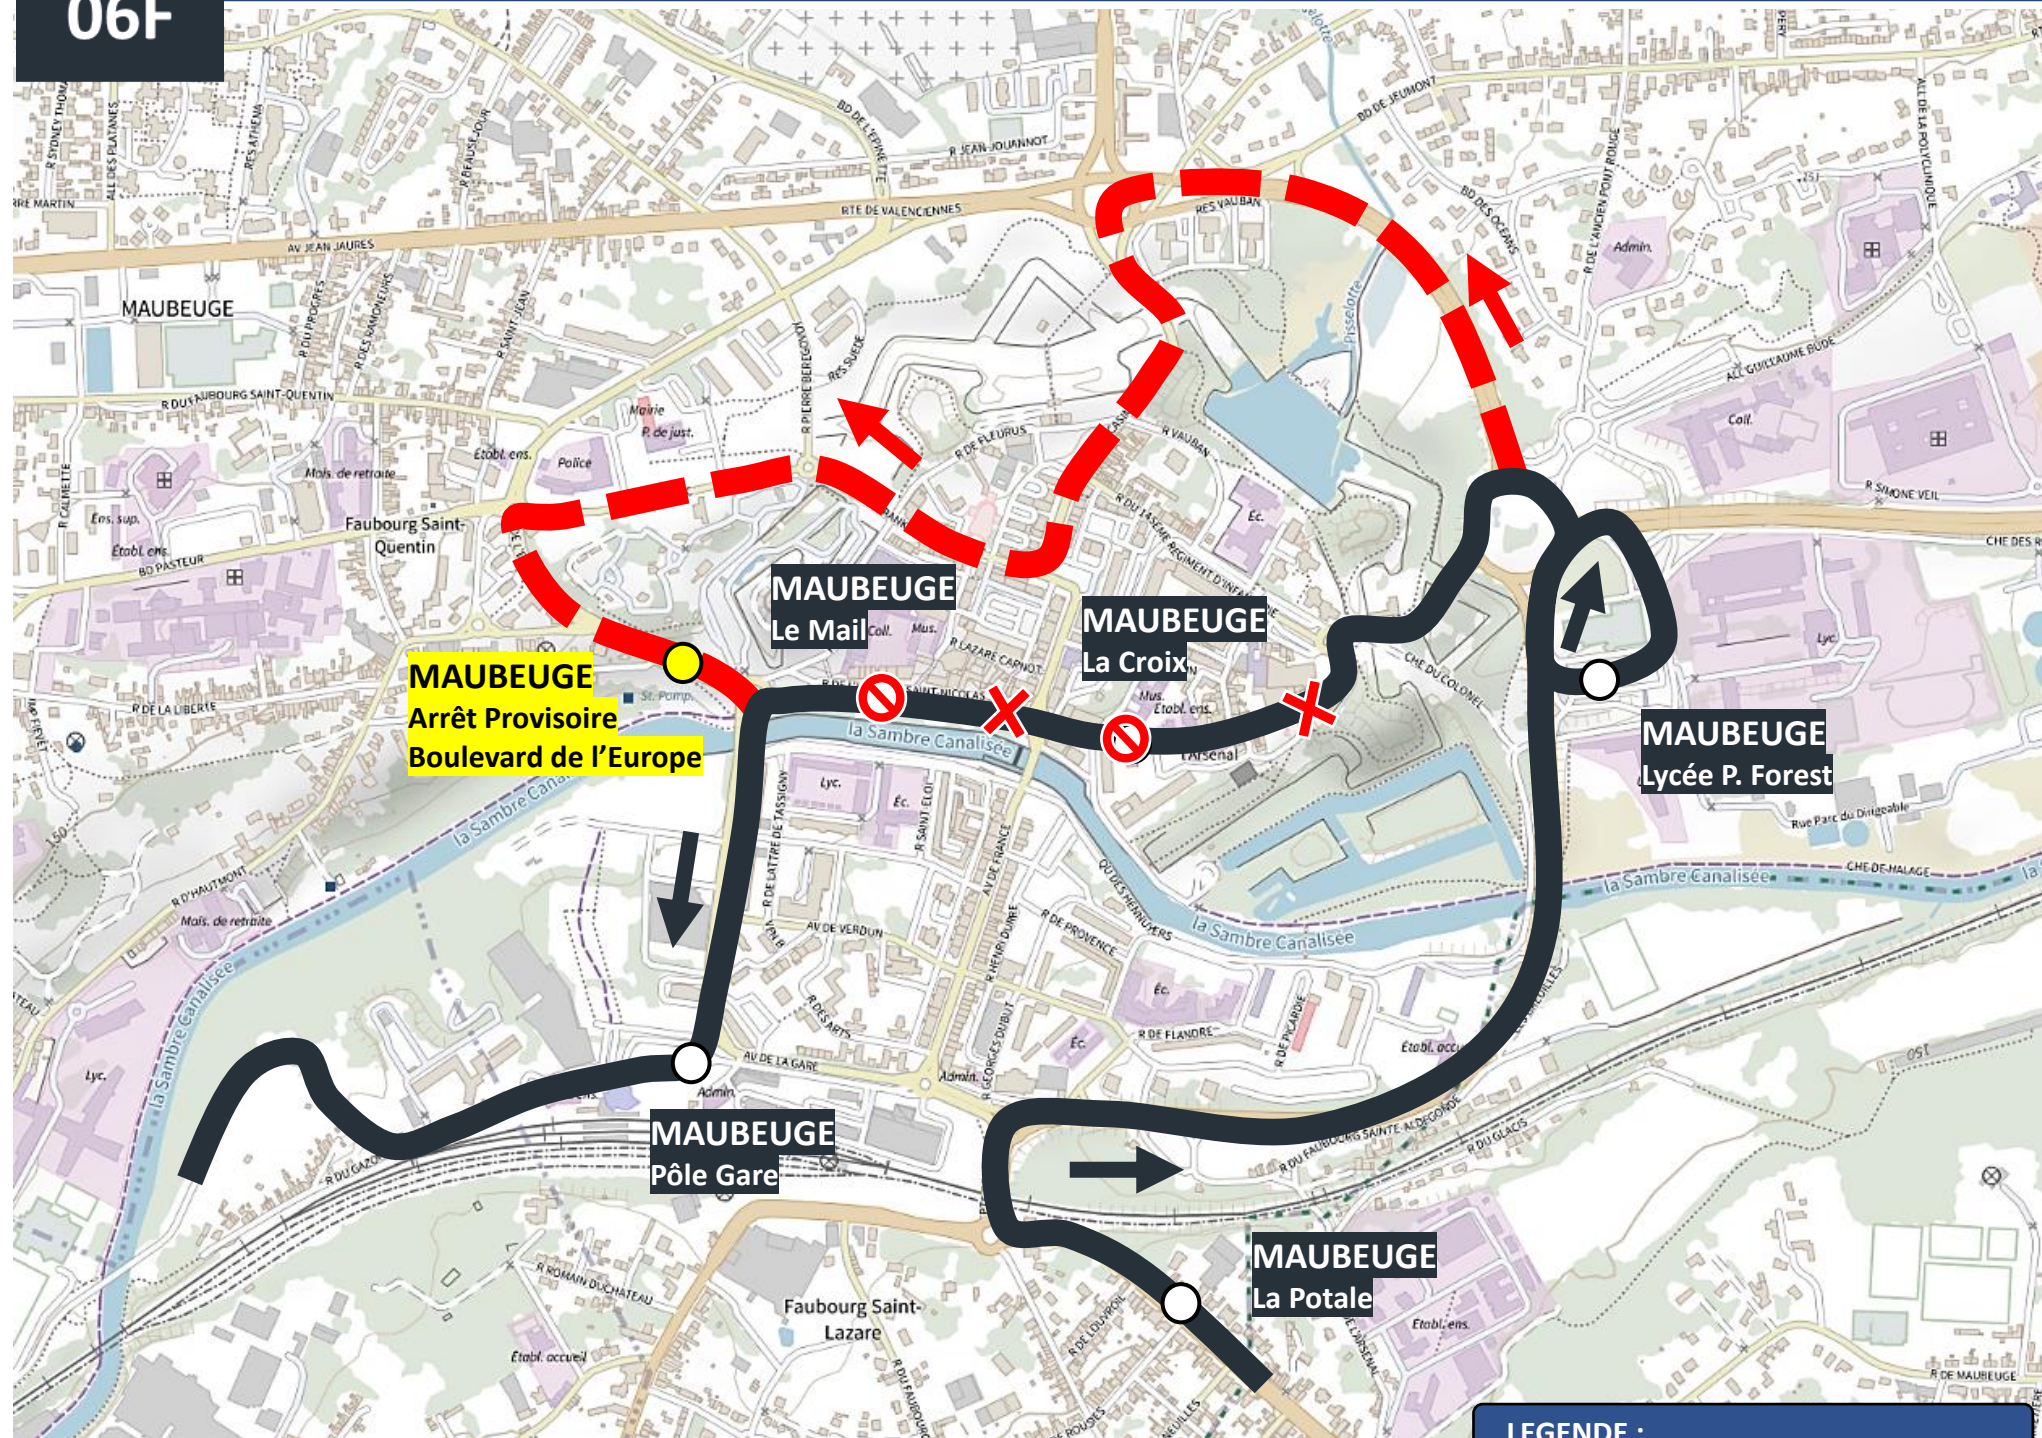

NOUS CONTACTER PAR MAIL

DEVIATION MAUBEUGE

Du mardi 04 octobre au vendredi 15 novembre 2024

EN RAISON DE : TRAVAUX ROND-POINT JEAN MABUSE

stibus

L'APPLI STIBUS

www.stibus.fr

DOUBLAGE
06F

[CLIQUER ICI POUR REVENIR AU MENU](#)

ARRÊTS NON DESSERVIS :

- La Croix
- Le Mail

Arrêt Provisoire
Boulevard de l'Europe

LEGENDE :

- ITINERAIRE NORMAL DE LA LIGNE
- ITINERAIRE DE DEVIATION
- ITINERAIRE NORMAL NON DESSERVI

UNE QUESTION

0 800 00 49 45

NOUS CONTACTER PAR MAIL

DEVIATION MAUBEUGE

Du mardi 04 octobre au vendredi 15 novembre 2024

EN RAISON DE : TRAVAUX ROND-POINT JEAN MABUSE

stibus

L'APPLI STIBUS
www.stibus.fr

DOUBLAGE
07G

[CLIQUER ICI POUR REVENIR AU MENU](#)

ARRÊTS NON DESSERVIS :

- La Croix
- Le Mail

**Arrêt Provisoire
Boulevard de l'Europe**

LEGENDE :

- ITINERAIRE NORMAL DE LA LIGNE
- ITINERAIRE DE DEVIATION
- ITINERAIRE NORMAL NON DESSERVI