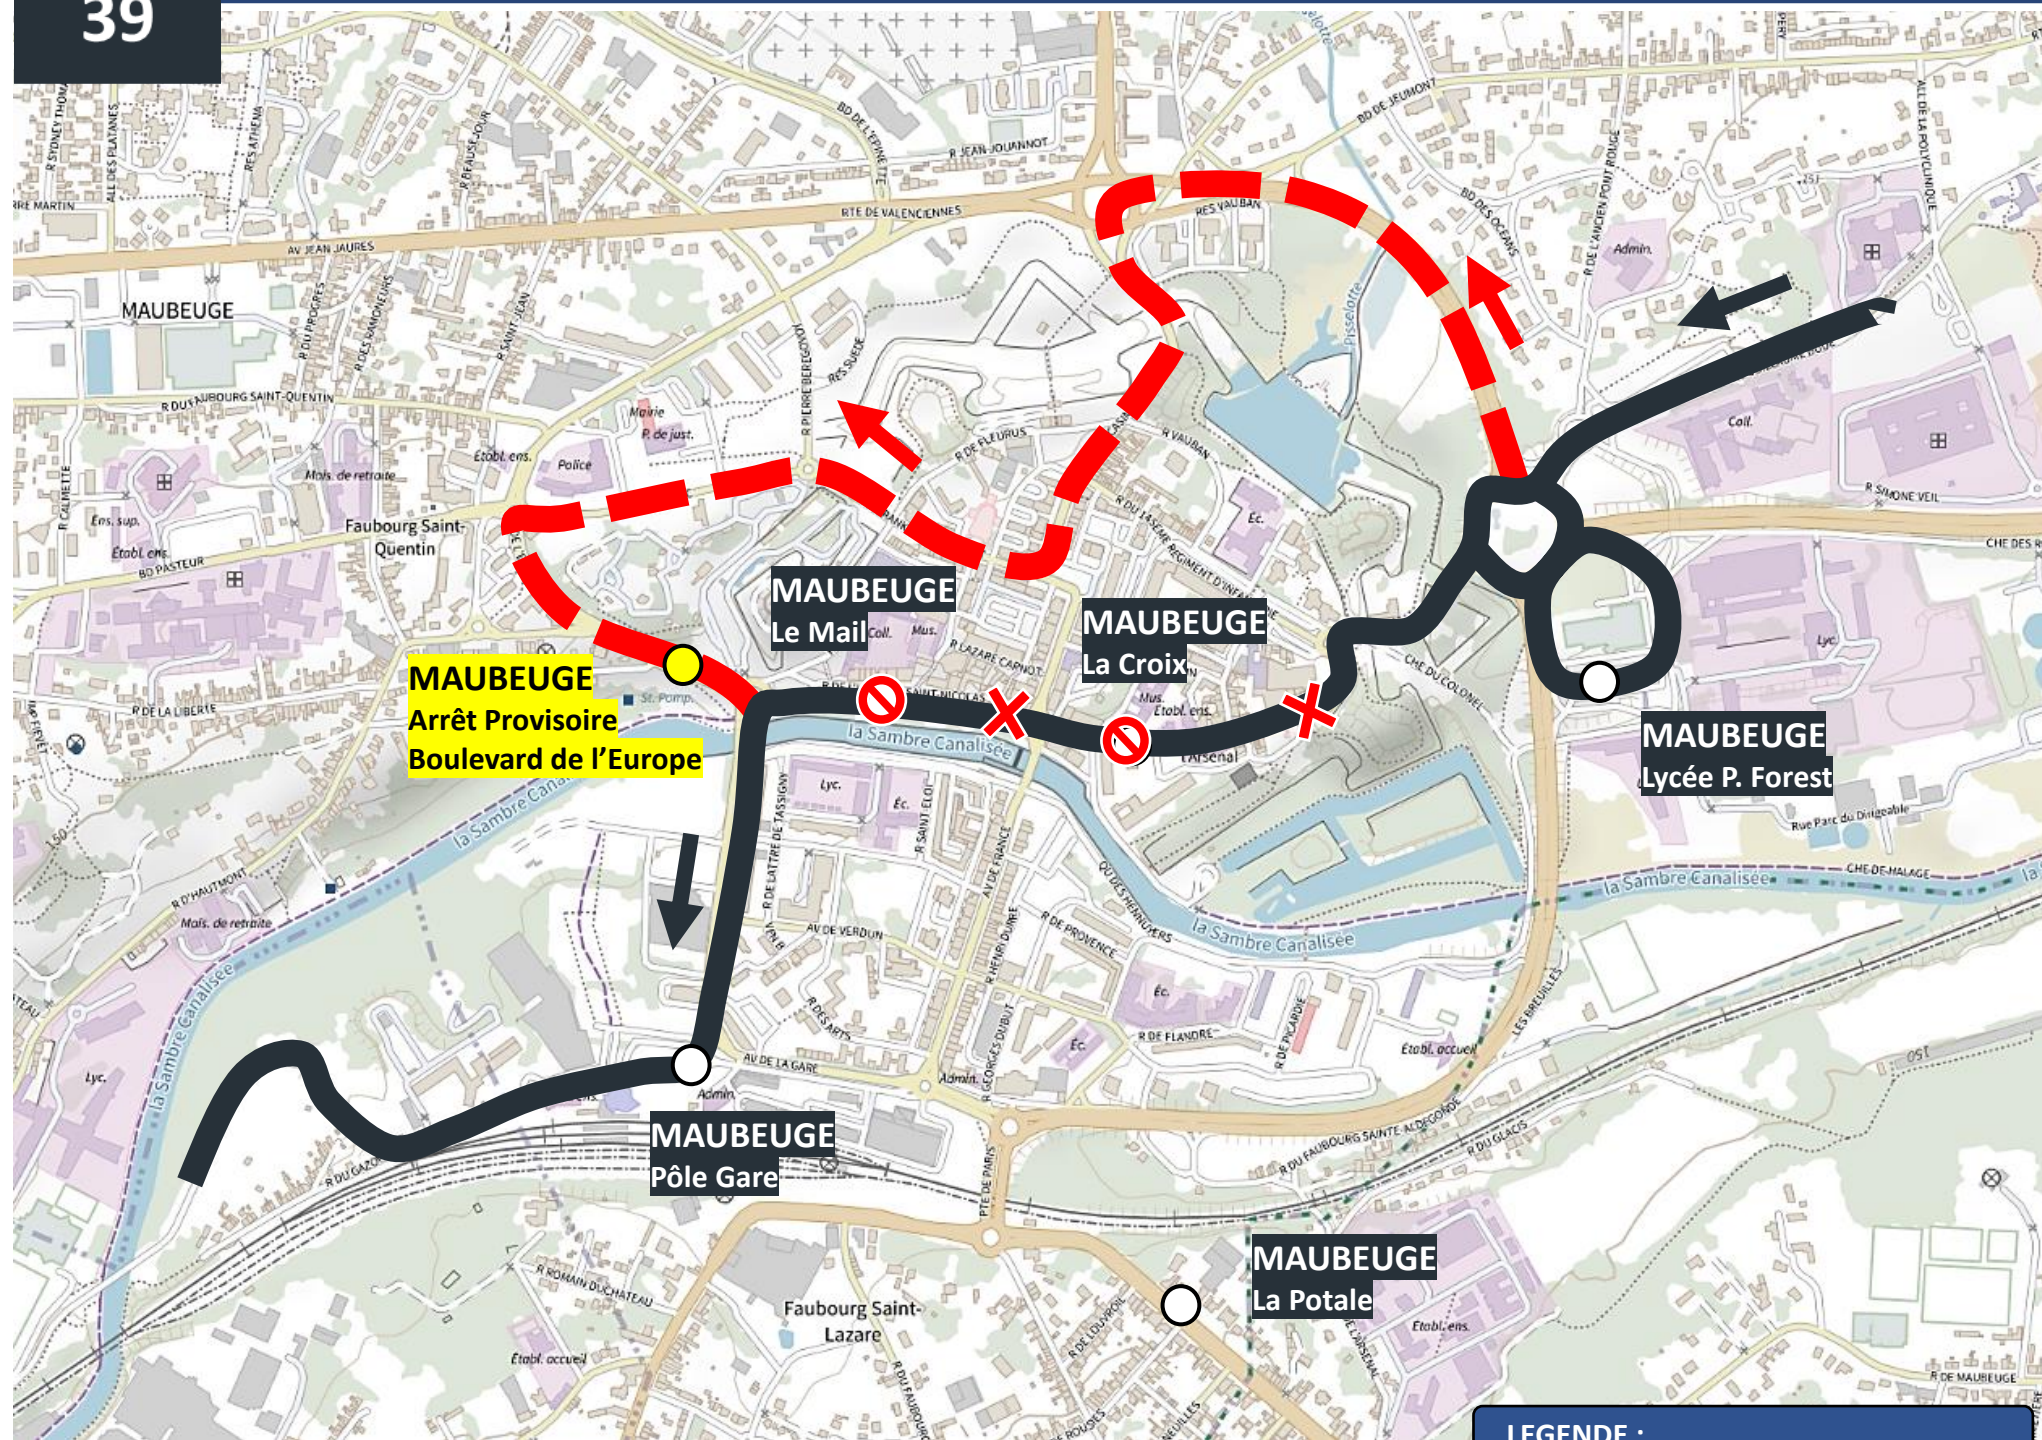

DOUBLAGE
07G

[CLIQUER ICI POUR REVENIR AU MENU](#)

ARRÊTS NON DESSERVIS :

- La Croix
- Le Mail

**Arrêt Provisoire
Boulevard de l'Europe**

LEGENDE :

- ITINERAIRE NORMAL DE LA LIGNE
- ITINERAIRE DE DEVIATION
- ITINERAIRE NORMAL NON DESSERVI

EN RAISON DE : TRAVAUX ROND-POINT JEAN MABUSE

stibus

L'APPLI STIBUS

www.stibus.fr

DOUBLAGE

39

[CLIQUER ICI POUR REVENIR AU MENU](#)

ARRÊTS NON DESSERVIS :

- La Croix
- Le Mail

Arrêt Provisoire
Boulevard de l'Europe

LEGENDE :

- ITINERAIRE NORMAL DE LA LIGNE
- ITINERAIRE DE DEVIATION
- ITINERAIRE NORMAL NON DESSERVI

UNE QUESTION ?

0 800 00 49 45

NOUS CONTACTER PAR MAIL

DEVIATION MAUBEUGE

Du mardi 04 octobre au vendredi 15 novembre 2024

EN RAISON DE : TRAVAUX ROND-POINT JEAN MABUSE

stibus

L'APPLI STIBUS

www.stibus.fr

DOUBLAGE

48