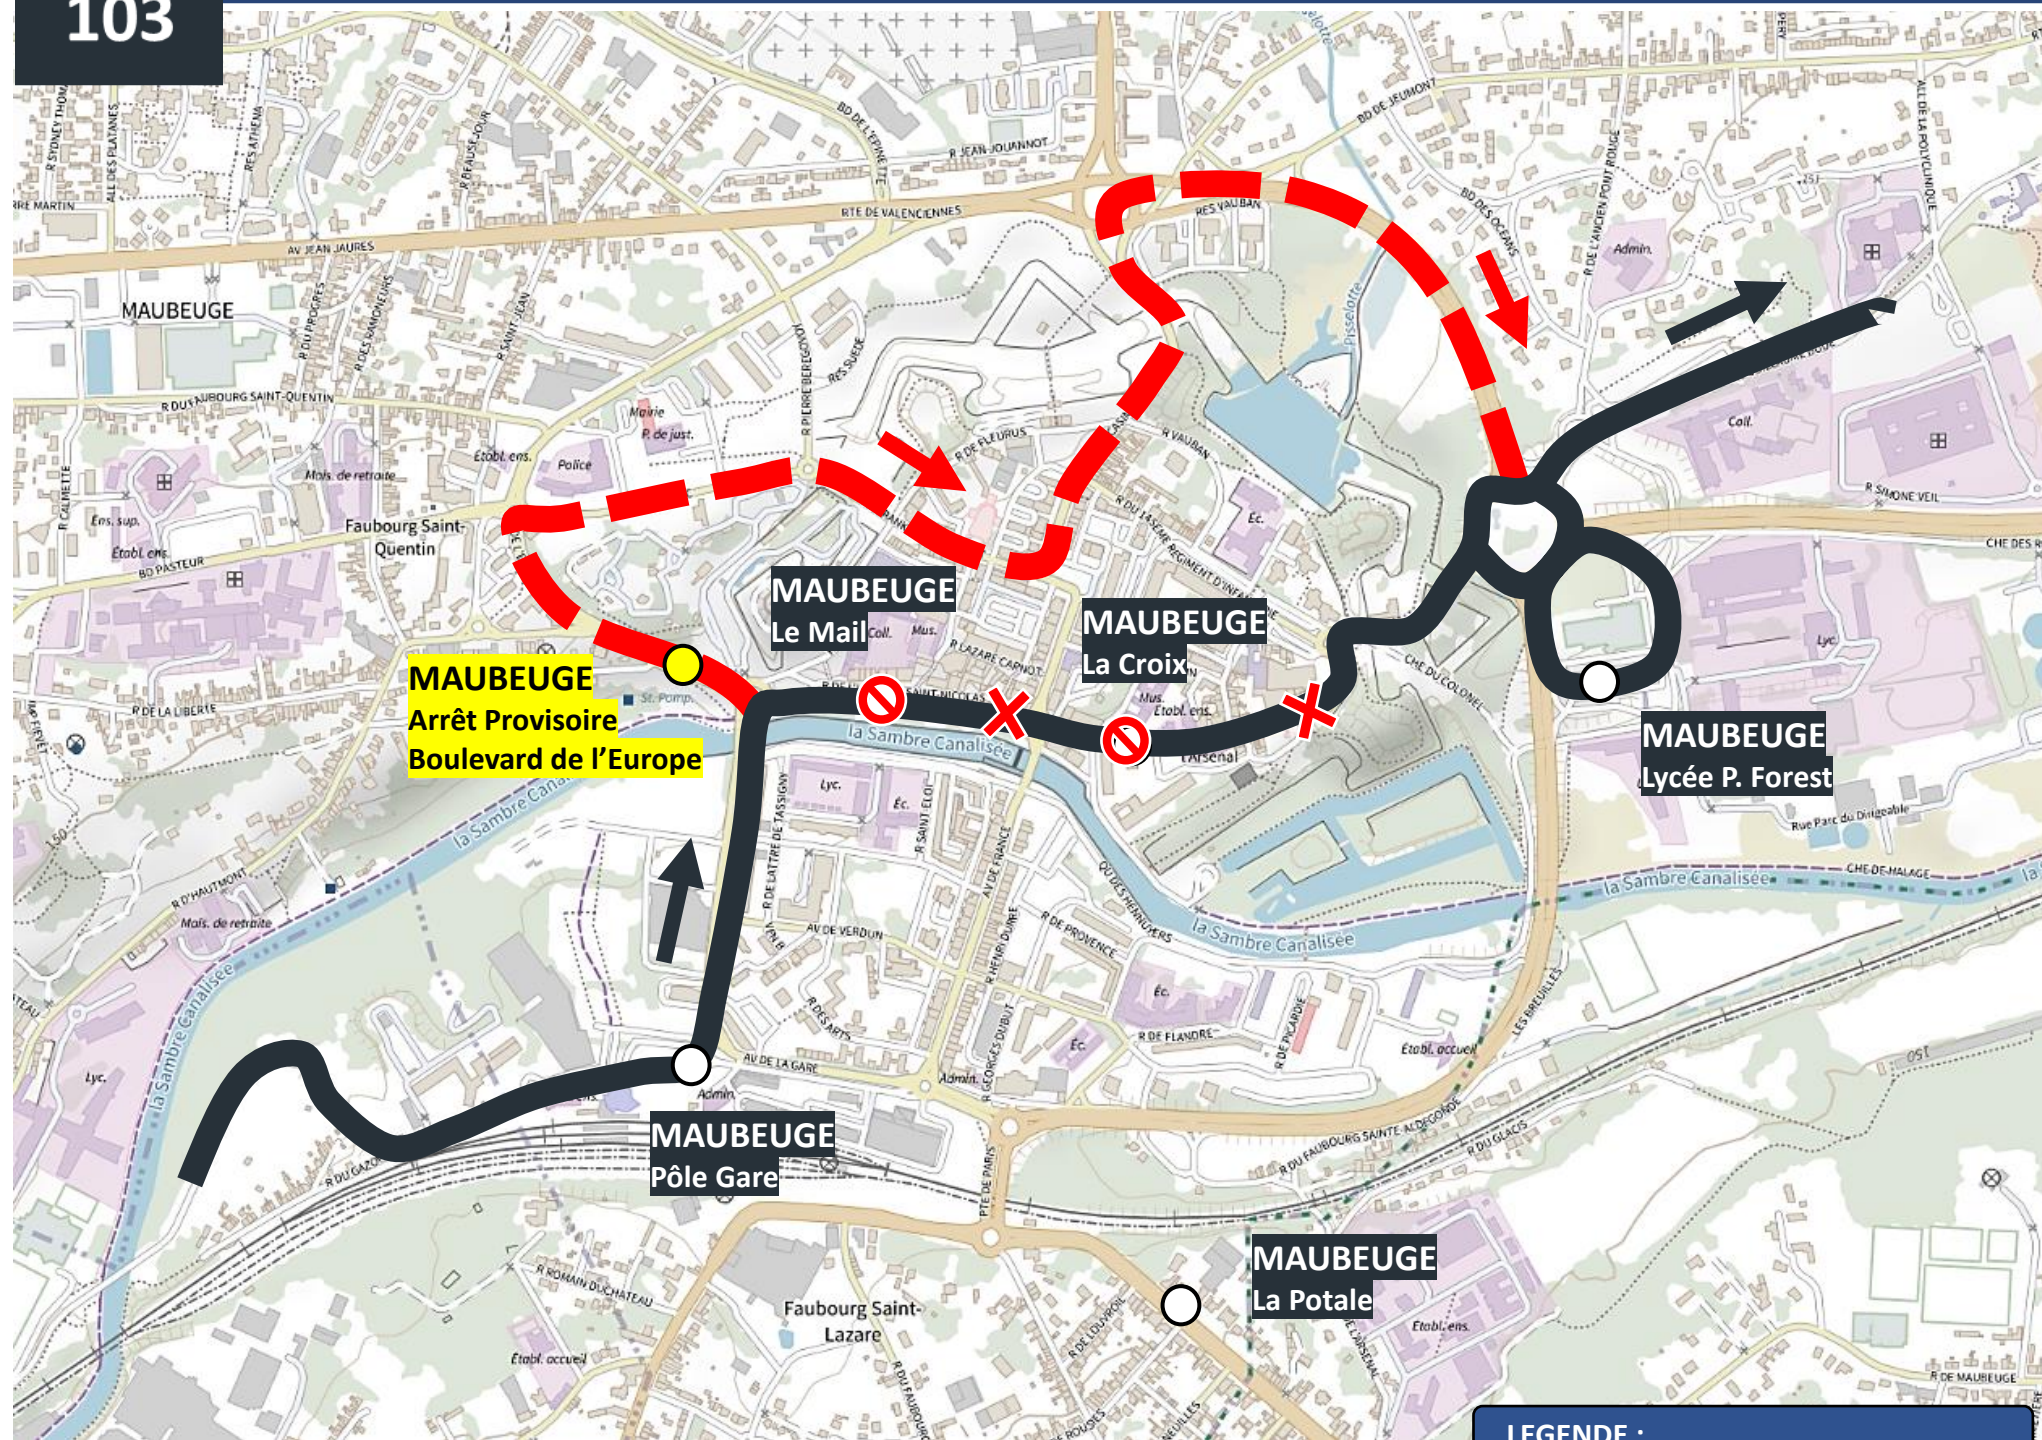

- ITINERAIRE NORMAL DE LA LIGNE
- ITINERAIRE DE DEVIATION
- ITINERAIRE NORMAL NON DESSERVI

UNE QUESTION

0 800 00 49 45

NOUS CONTACTER PAR MAIL

DEVIATION MAUBEUGE

Du mardi 04 octobre au vendredi 15 novembre 2024

EN RAISON DE : TRAVAUX ROND-POINT JEAN MABUSE

stibus

L'APPLI STIBUS

www.stibus.fr

DOUBLAGE
103

[CLIQUER ICI POUR REVENIR AU MENU](#)

ARRÊTS NON DESSERVIS :

- La Croix
- Le Mail

**Arrêt Provisoire
Boulevard de l'Europe**

LEGENDE :

- ITINERAIRE NORMAL DE LA LIGNE
- ITINERAIRE DE DEVIATION
- ITINERAIRE NORMAL NON DESSERVI

UNE QUESTION

0 800 00 49 45

NOUS CONTACTER PAR MAIL

DEVIATION MAUBEUGE