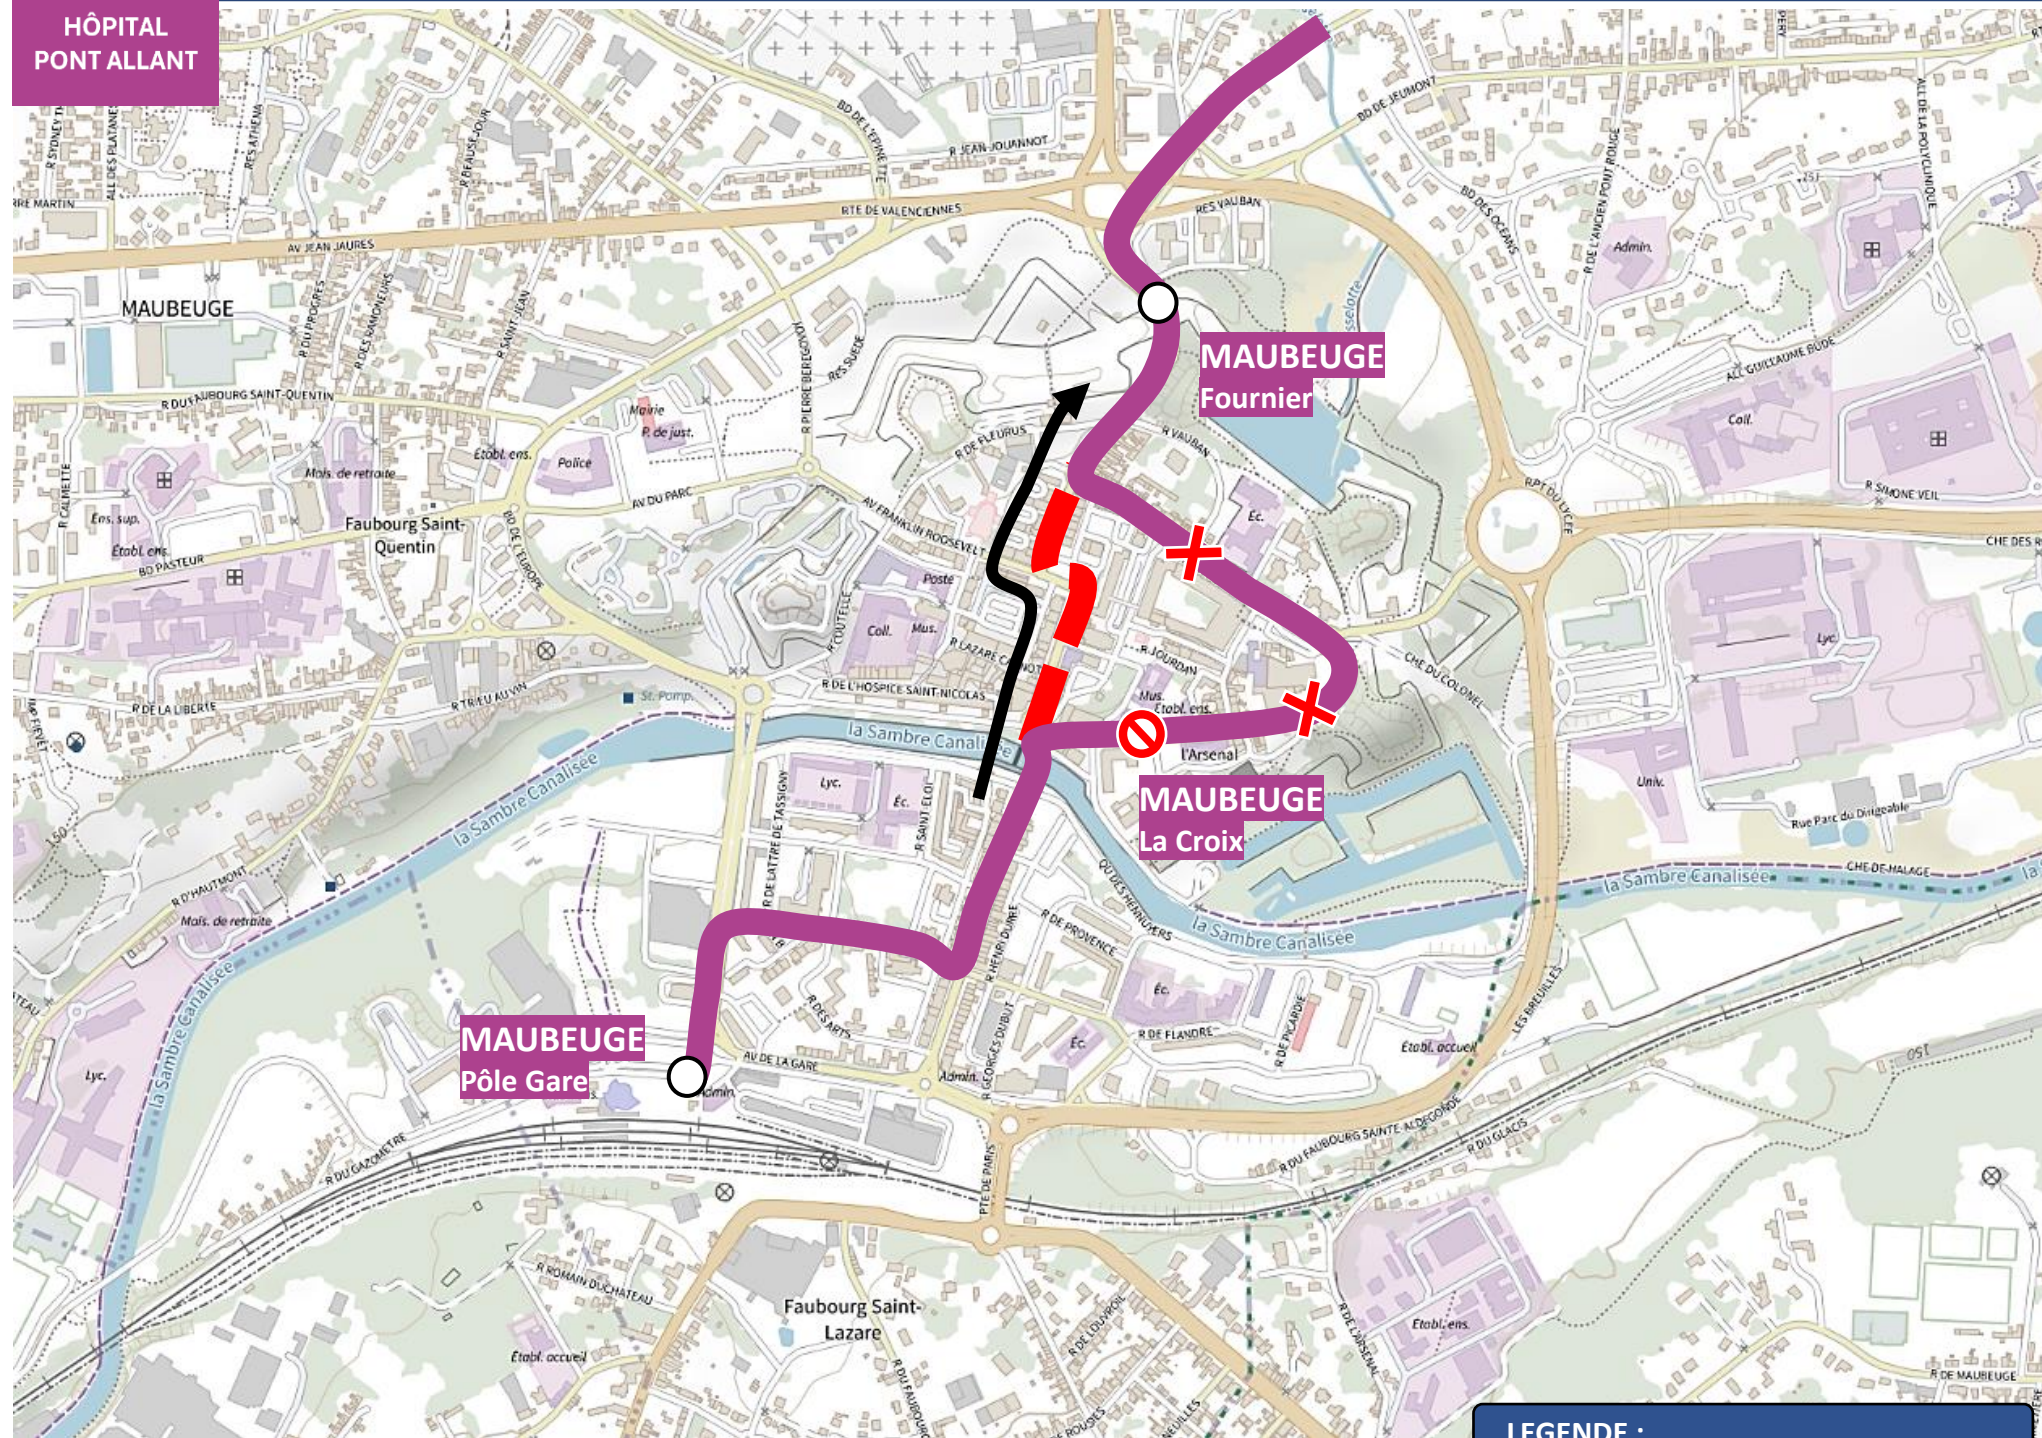

DEVIATION MAUBEUGE

Du mardi 04 octobre au vendredi 15 novembre 2024

EN RAISON DE : TRAVAUX ROND-POINT JEAN MABUSE

stibus

L'APPLI STIBUS

www.stibus.fr

Citadine

HÔPITAL
PONT ALLANT

[CLIQUER ICI POUR REVENIR AU MENU](#)

LEGENDE :

- ITINERAIRE NORMAL DE LA LIGNE
- ITINERAIRE DE DEVIATION
- ITINERAIRE NORMAL NON DESSERVI

UNE QUESTION

0 800 00 49 45

NOUS CONTACTER PAR MAIL