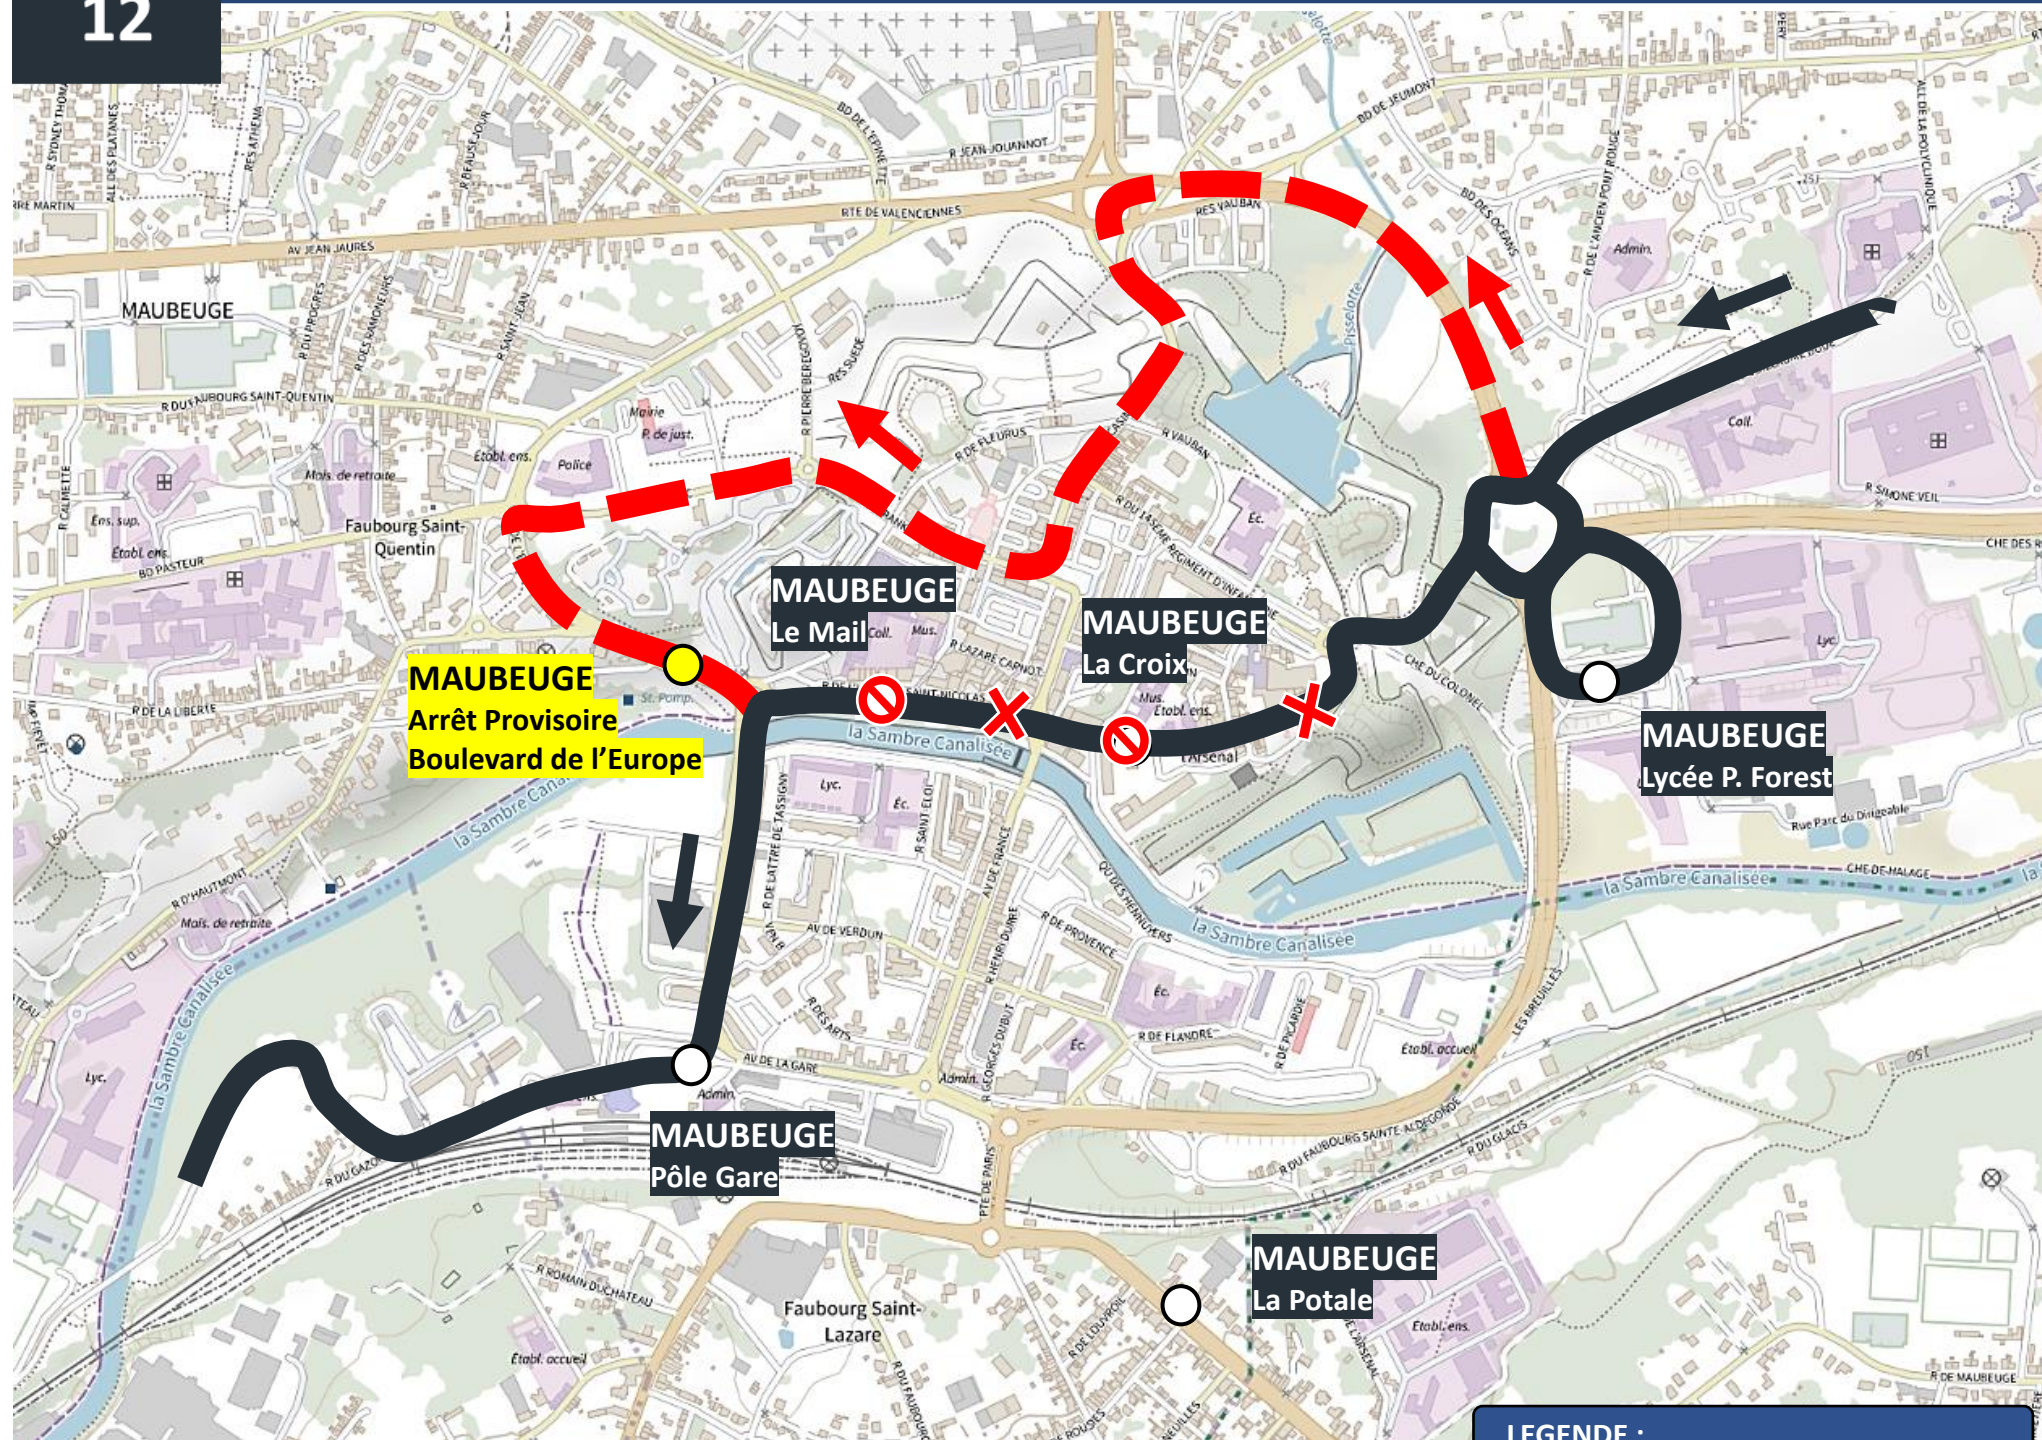

DEVIATION MAUBEUGE

Du mardi 04 octobre au vendredi 15 novembre 2024

EN RAISON DE : TRAVAUX ROND-POINT JEAN MABUSE

stibus

L'APPLI STIBUS

www.stibus.fr

DOUBLAGE

12

[CLIQUER ICI POUR REVENIR AU MENU](#)

ARRÊTS NON DESSERVIS :

- La Croix
- Le Mail

Arrêt Provisoire
Boulevard de l'Europe

LEGENDE :

- ITINERAIRE NORMAL DE LA LIGNE
- ITINERAIRE DE DEVIATION
- ITINERAIRE NORMAL NON DESSERVI

UNE QUESTION

0 800 00 49 45

NOUS CONTACTER PAR MAIL