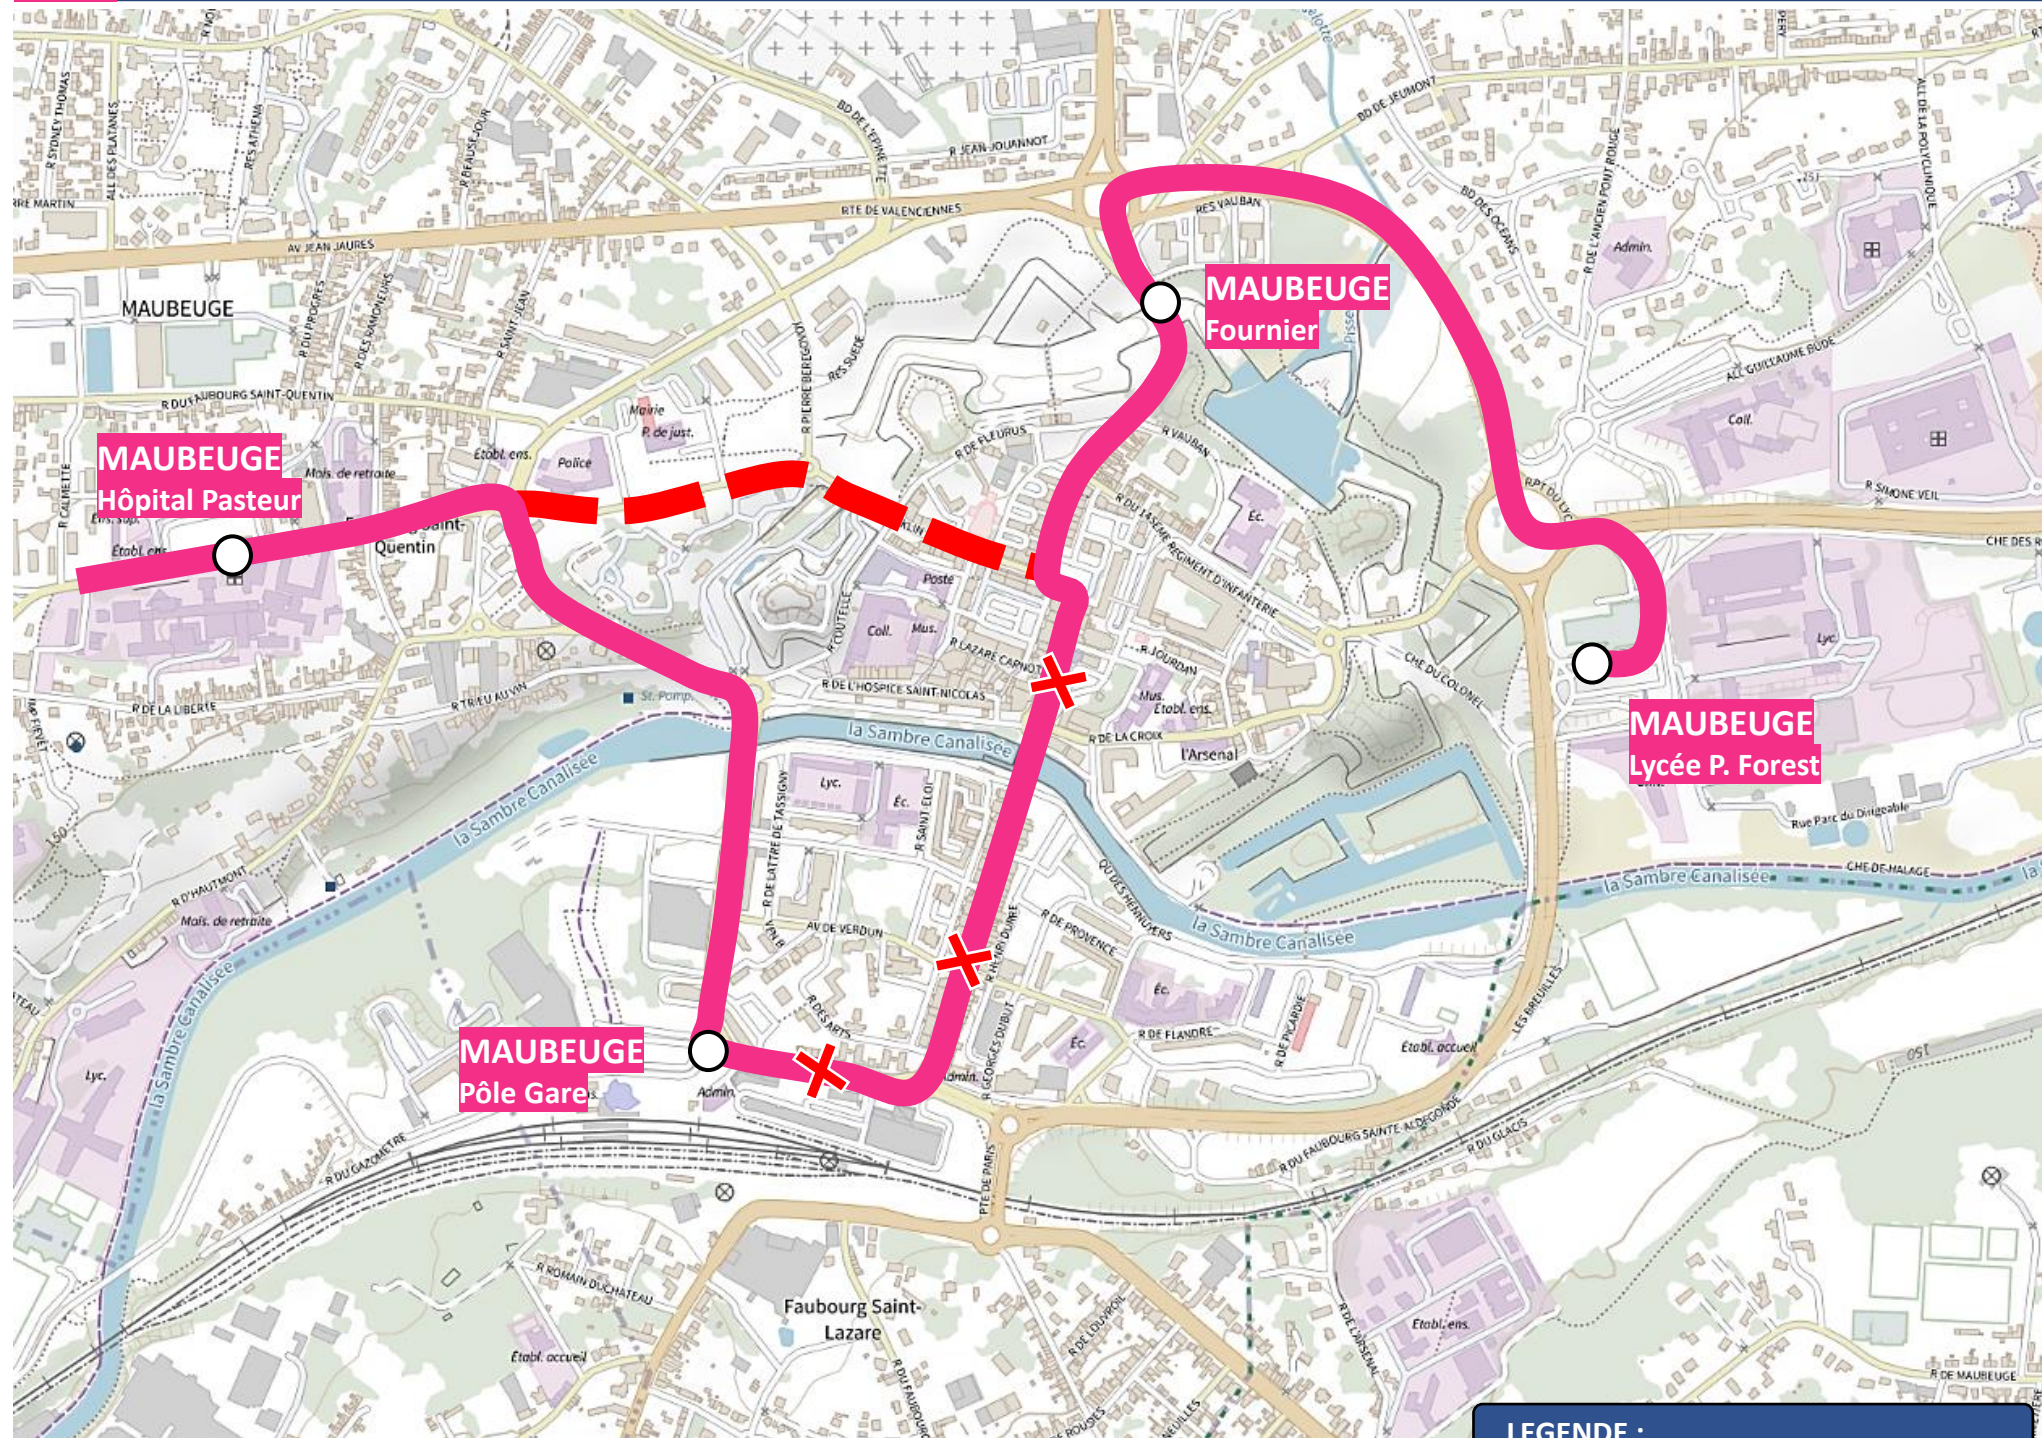

DEVIATION MAUBEUGE

Du mardi 04 octobre au vendredi 15 novembre 2024

EN RAISON DE : TRAVAUX ROND-POINT JEAN MABUSE

stibus

L'APPLI STIBUS

www.stibus.fr

D

VERS ZONE COMMERCIALE
VERS LYCEE P. FOREST

[CLIQUER ICI POUR REVENIR AU MENU](#)

LEGENDE :

- ITINERAIRE NORMAL DE LA LIGNE
- - - ITINERAIRE DE DEVIATION
- X X ITINERAIRE NORMAL NON DESSERVI

UNE QUESTION

0 800 00 49 45

NOUS CONTACTER PAR MAIL