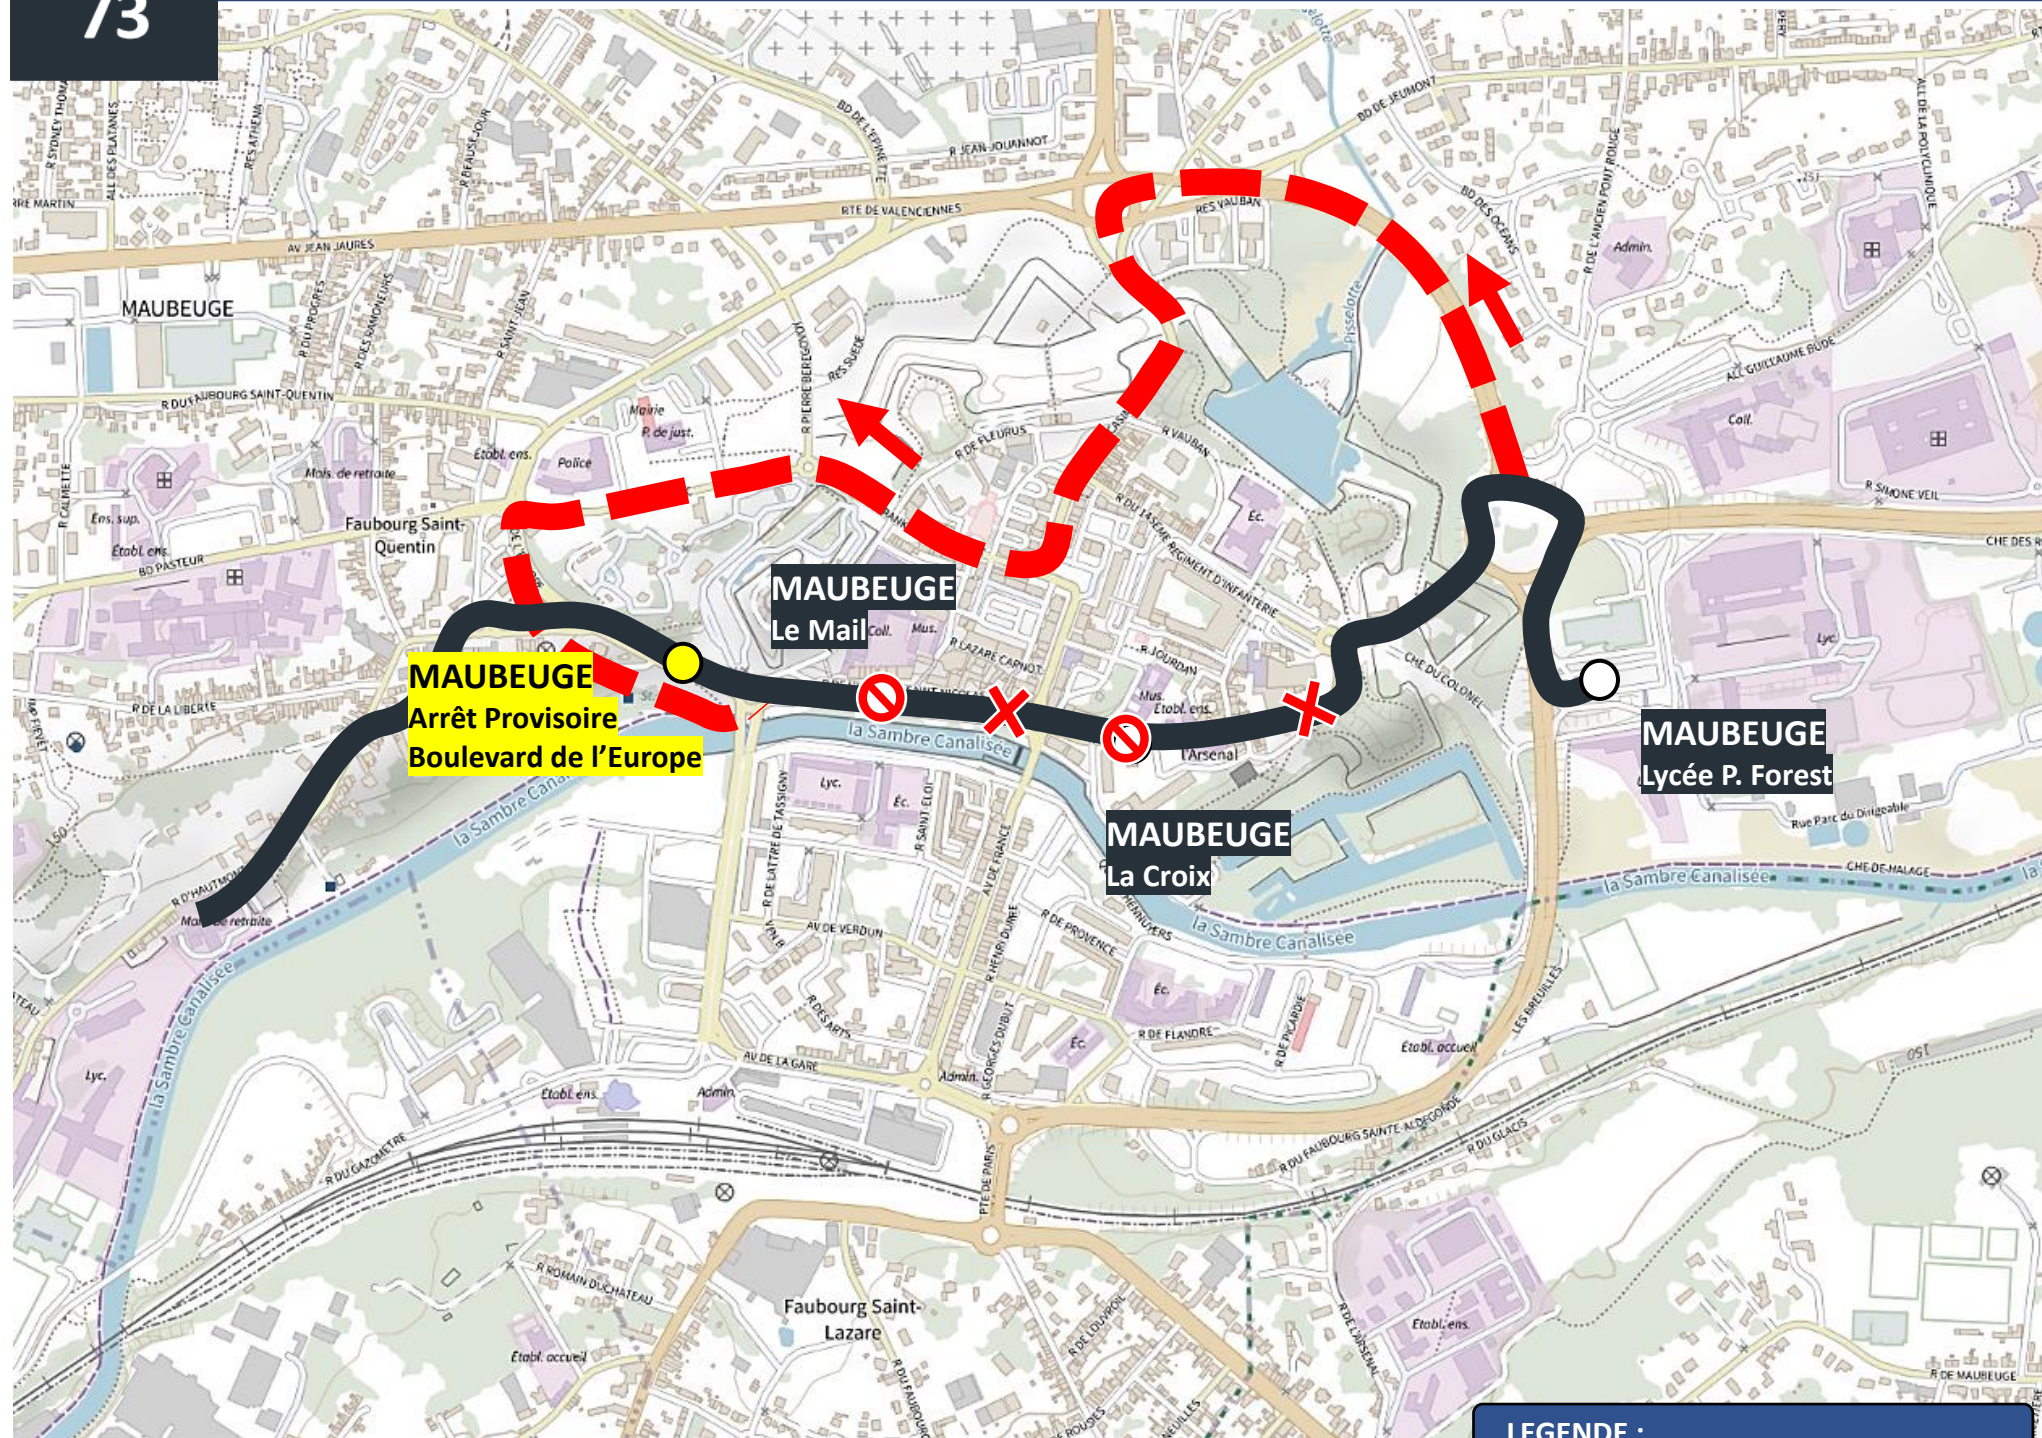

57

[CLIQUER ICI POUR REVENIR AU MENU](#)

ARRÊTS NON DESSERVIS :

- La Croix
- Le Mail

Arrêt Provisoire
Boulevard de l'Europe

LEGENDE :

- ITINERAIRE NORMAL DE LA LIGNE
- ITINERAIRE DE DEVIATION
- ITINERAIRE NORMAL NON DESSERVI

UNE QUESTION

0 800 00 49 45

NOUS CONTACTER PAR MAIL

DEVIATION MAUBEUGE

Du mardi 04 octobre au vendredi 15 novembre 2024

EN RAISON DE : TRAVAUX ROND-POINT JEAN MABUSE

stibus

L'APPLI STIBUS
www.stibus.fr

DOUBLAGE

73

[CLIQUER ICI POUR REVENIR AU MENU](#)

ARRÊTS NON DESSERVIS :

- La Croix
- Le Mail

Arrêt Provisoire
Boulevard de l'Europe

LEGENDE :

- ITINERAIRE NORMAL DE LA LIGNE
- ITINERAIRE DE DEVIATION
- ITINERAIRE NORMAL NON DESSERVI

UNE QUESTION

0 800 00 49 45

NOUS CONTACTER PAR MAIL

DEVIATION MAUBEUGE

Du mardi 04 octobre au vendredi 15 novembre 2024

EN RAISON DE : TRAVAUX ROND-POINT JEAN MABUSE

stibus

L'APPLI STIBUS