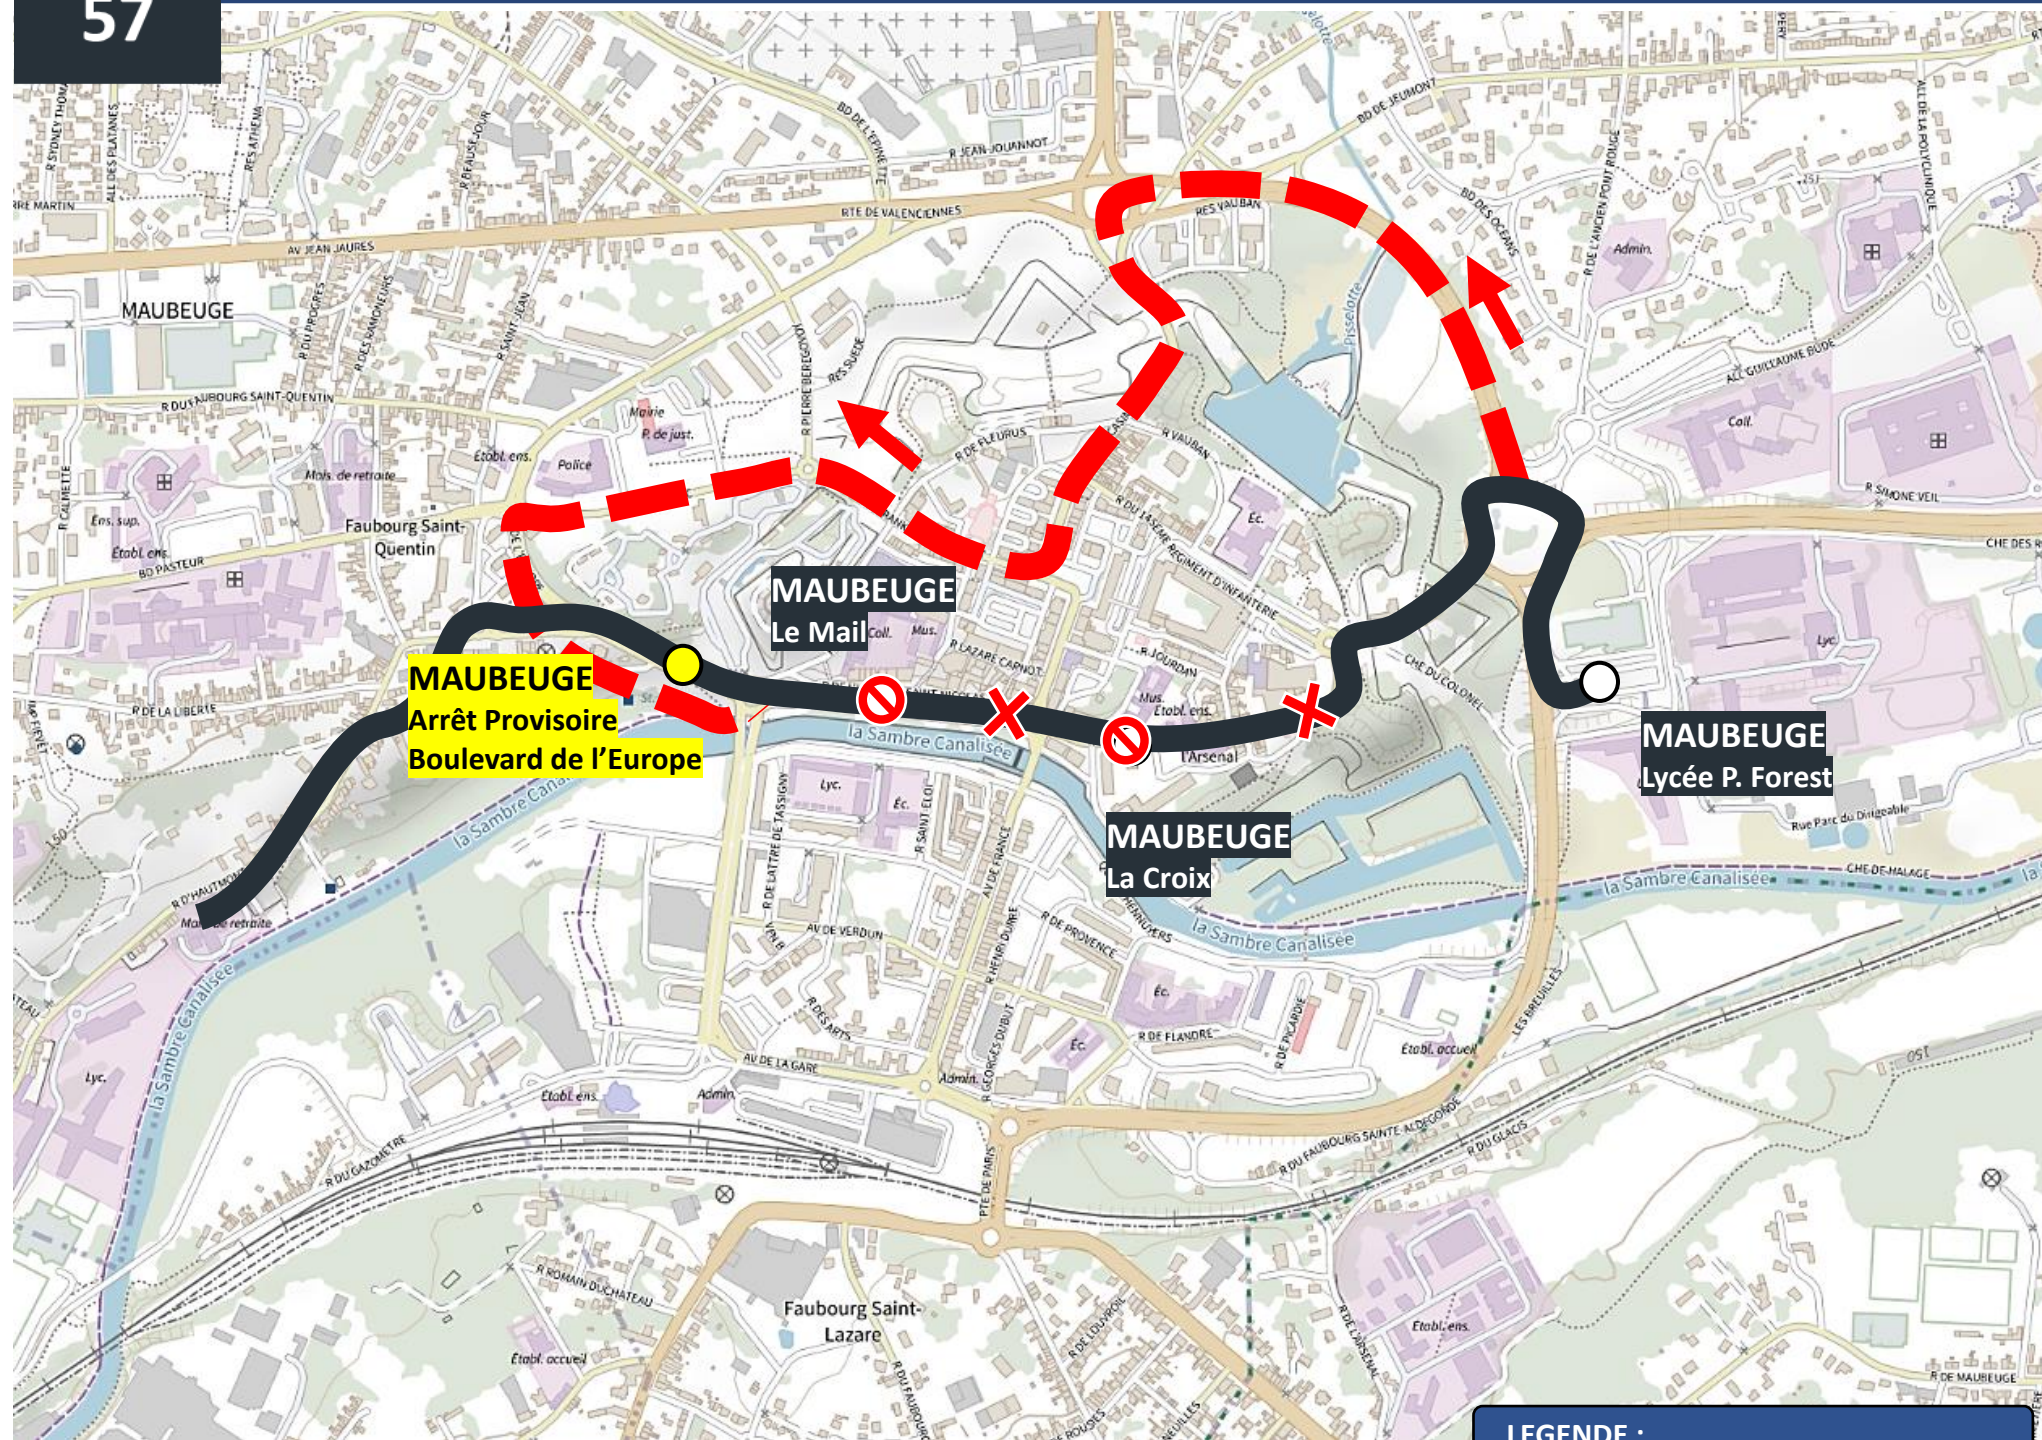

DEVIATION MAUBEUGE

Du mardi 04 octobre au vendredi 15 novembre 2024

EN RAISON DE : TRAVAUX ROND-POINT JEAN MABUSE

stibus

L'APPLI STIBUS

www.stibus.fr

DOUBLAGE

48

CLIQUEZ ICI POUR REVENIR AU MENU

ARRÊTS NON DESSERVIS :

- La Croix
- Le Mail

Arrêt Provisoire
Boulevard de l'Europe

LEGENDE :

- ITINERAIRE NORMAL DE LA LIGNE
- ITINERAIRE DE DEVIATION
- ITINERAIRE NORMAL NON DESSERVI

UNE QUESTION ?

0 800 00 49 45

NOUS CONTACTER PAR MAIL

DEVIATION MAUBEUGE

Du mardi 04 octobre au vendredi 15 novembre 2024

EN RAISON DE : TRAVAUX ROND-POINT JEAN MABUSE

L'APPLI STIBUS
www.stibus.fr

DOUBLAGE

57

[CLIQUER ICI POUR REVENIR AU MENU](#)

ARRÊTS NON DESSERVIS :

- La Croix
- Le Mail

Arrêt Provisoire
Boulevard de l'Europe

LEGENDE :

- ITINERAIRE NORMAL DE LA LIGNE
- ITINERAIRE DE DEVIATION
- ITINERAIRE NORMAL NON DESSERVI