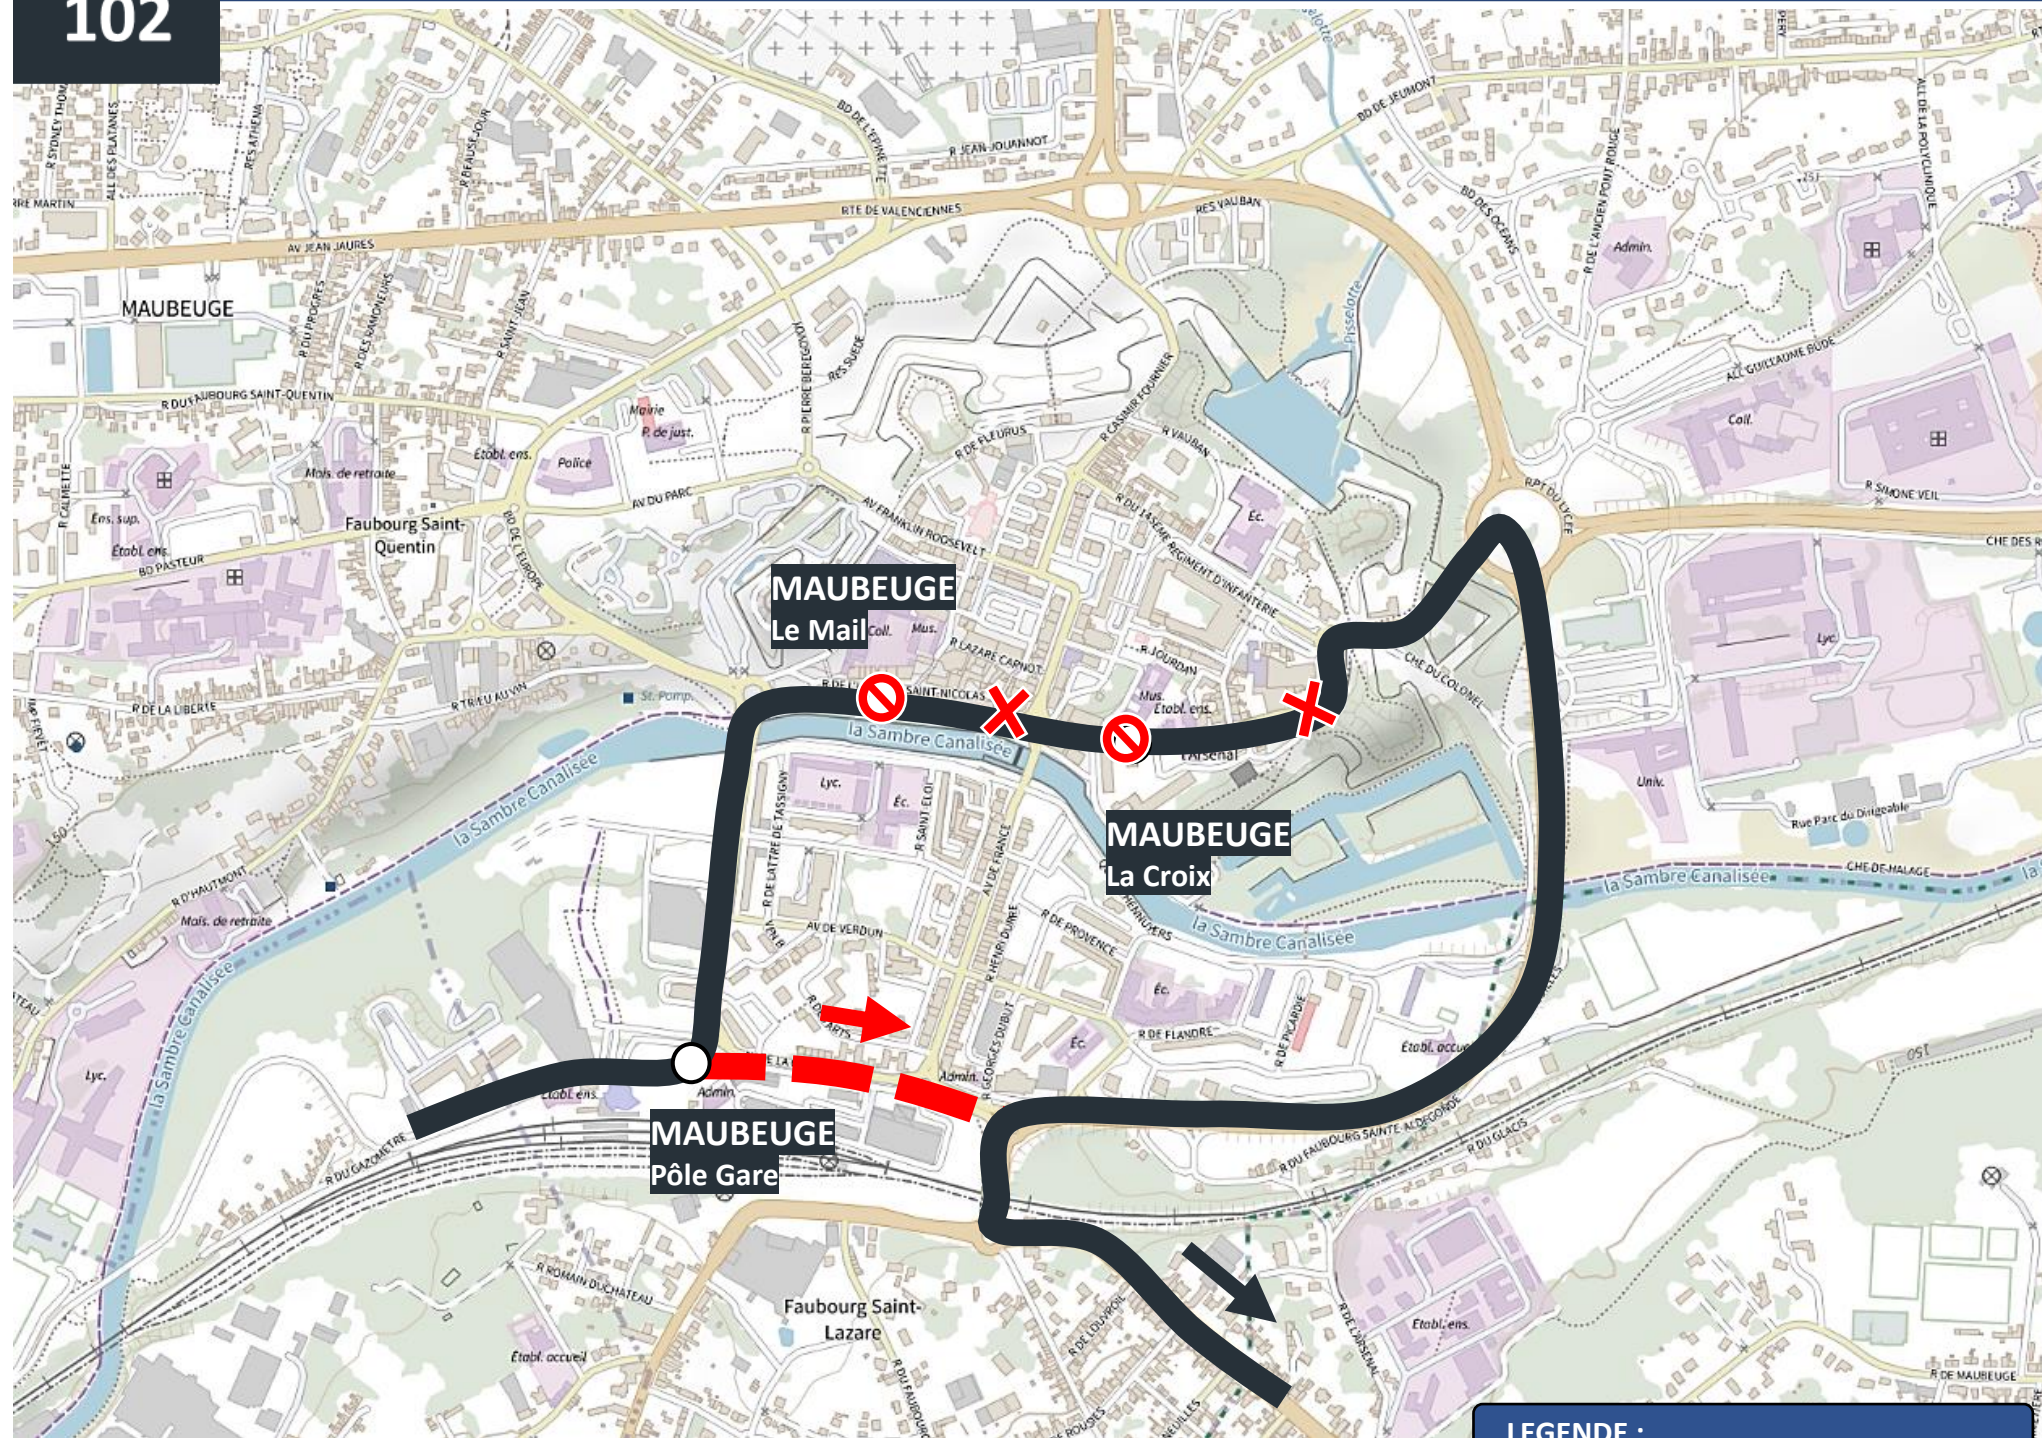

DEVIATION MAUBEUGE

Du mardi 04 octobre au vendredi 15 novembre 2024

EN RAISON DE : TRAVAUX ROND-POINT JEAN MABUSE

stibus

L'APPLI STIBUS

www.stibus.fr

DOUBLAGE

102

[CLIQUER ICI POUR REVENIR AU MENU](#)

ARRÊTS NON DESSERVIS :

- La Croix
- Le Mail

Arrêt Provisoire
Boulevard de l'Europe

LEGENDE :

- ITINERAIRE NORMAL DE LA LIGNE
- ITINERAIRE DE DEVIATION
- ITINERAIRE NORMAL NON DESSERVI

UNE QUESTION

0 800 00 49 45

NOUS CONTACTER PAR MAIL