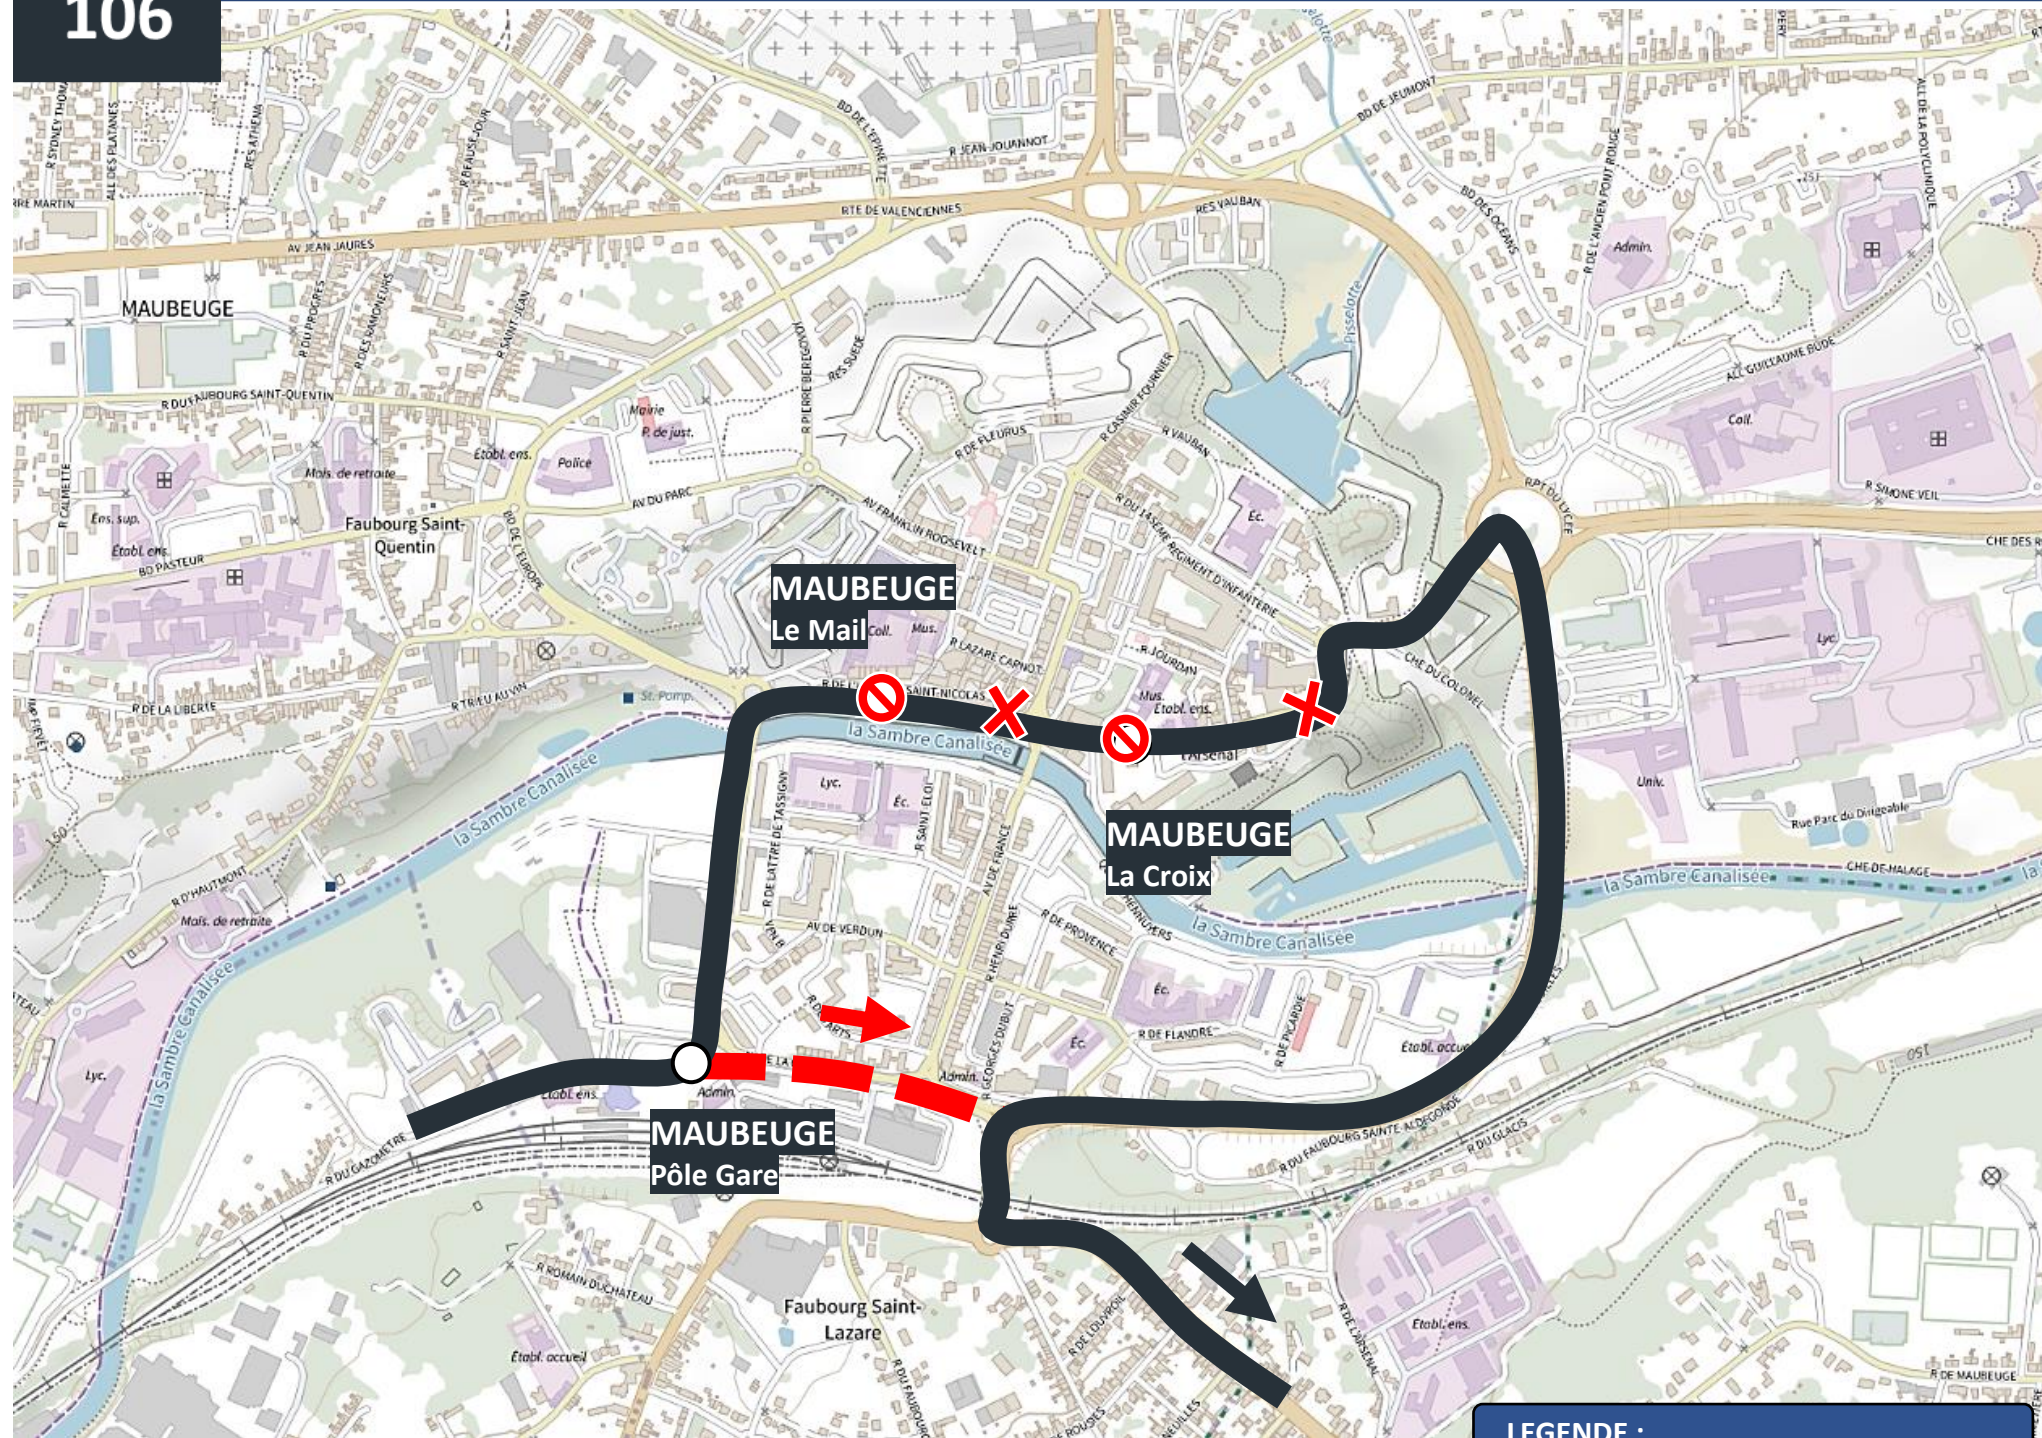

ARRÊTS NON DESSERVIS :

- La Croix
- Le Mail

Arrêt Provisoire
Boulevard de l'Europe

LEGENDE :

- ITINERAIRE NORMAL DE LA LIGNE
- ITINERAIRE DE DEVIATION
- ITINERAIRE NORMAL NON DESSERVI

UNE QUESTION ?

0 800 00 49 45

NOUS CONTACTER PAR MAIL

DEVIATION MAUBEUGE

Du mardi 04 octobre au vendredi 15 novembre 2024

EN RAISON DE : TRAVAUX ROND-POINT JEAN MABUSE

stibus

L'APPLI STIBUS

www.stibus.fr

DOUBLAGE
106

[CLIQUER ICI POUR REVENIR AU MENU](#)

ARRÊTS NON DESSERVIS :

- La Croix
- Le Mail

Arrêt Provisoire
Boulevard de l'Europe

LEGENDE :

- ITINERAIRE NORMAL DE LA LIGNE
- ITINERAIRE DE DEVIATION
- ITINERAIRE NORMAL NON DESSERVI