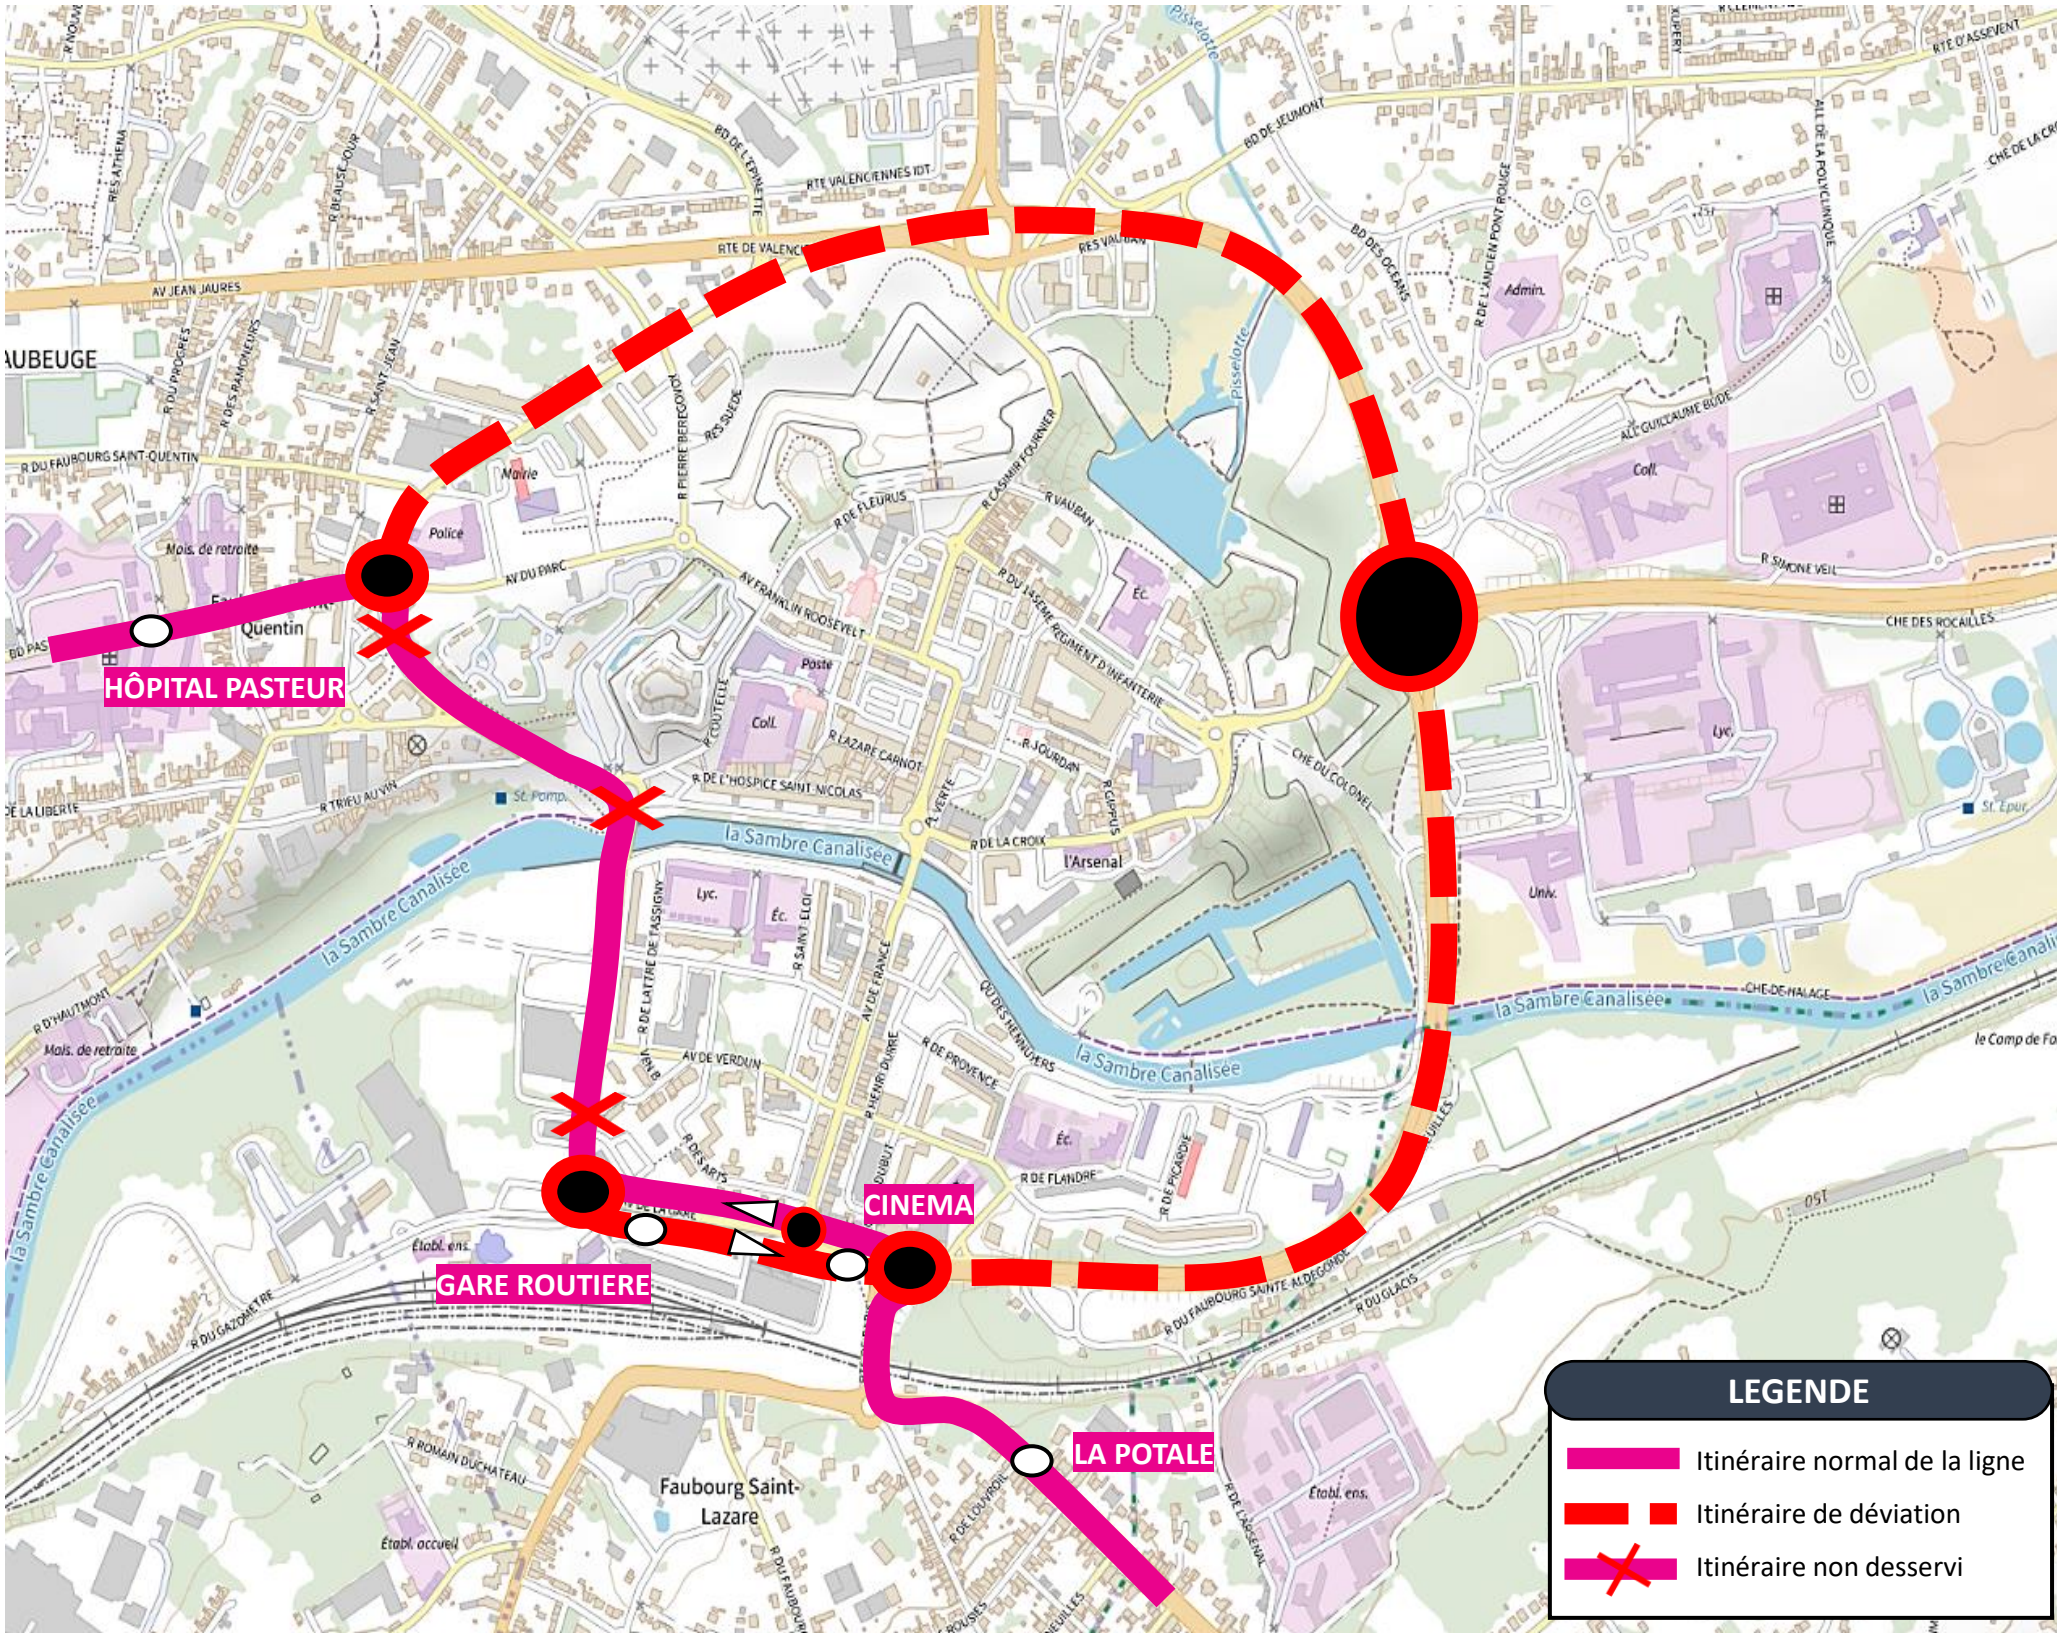

UNE QUESTION ?

0 800 00 49 45

NOUS CONTACTER PAR MAIL

DEVIATION MAUBEUGE

Le vendredi 01 novembre 2024 de 06h00 à 14h00

EN RAISON DE : RELAIS VAUBAN

L'APPLI STIBUS
www.stibus.fr

62

Vers Îlot St Pierre (Hautmont)
Vers Mairie (Ferrière La Petite)

[REVENIR AU MENU](#)

LES ARRÊTS NON DESSERVIS

Après « **GARE ROUTIERE** », revient sur ses pas afin de rejoindre « **CINEMA** » puis le Boulevard Charles de Gaulle.

Passage par la Porte de Bavay et la Rue Pierre Bérégovoy pour rejoindre l'arrêt « **HÔPITAL PASTEUR** »

LEGENDE

- Itinéraire normal de la ligne
- Itinéraire de déviation
- Itinéraire non desservi

UNE QUESTION

[REVENIR AU MENU](#)

LES ARRÊTS NON DESSERVIS

- ⇒ FOURNIER
- ⇒ ROOSEVELT
- ⇒ HÔTEL DE VILLE

Après « **GARE ROUTIÈRE** »,
revient sur ses pas afin de
rejoindre « **CINEMA** » puis le
Boulevard Charles de Gaulle.