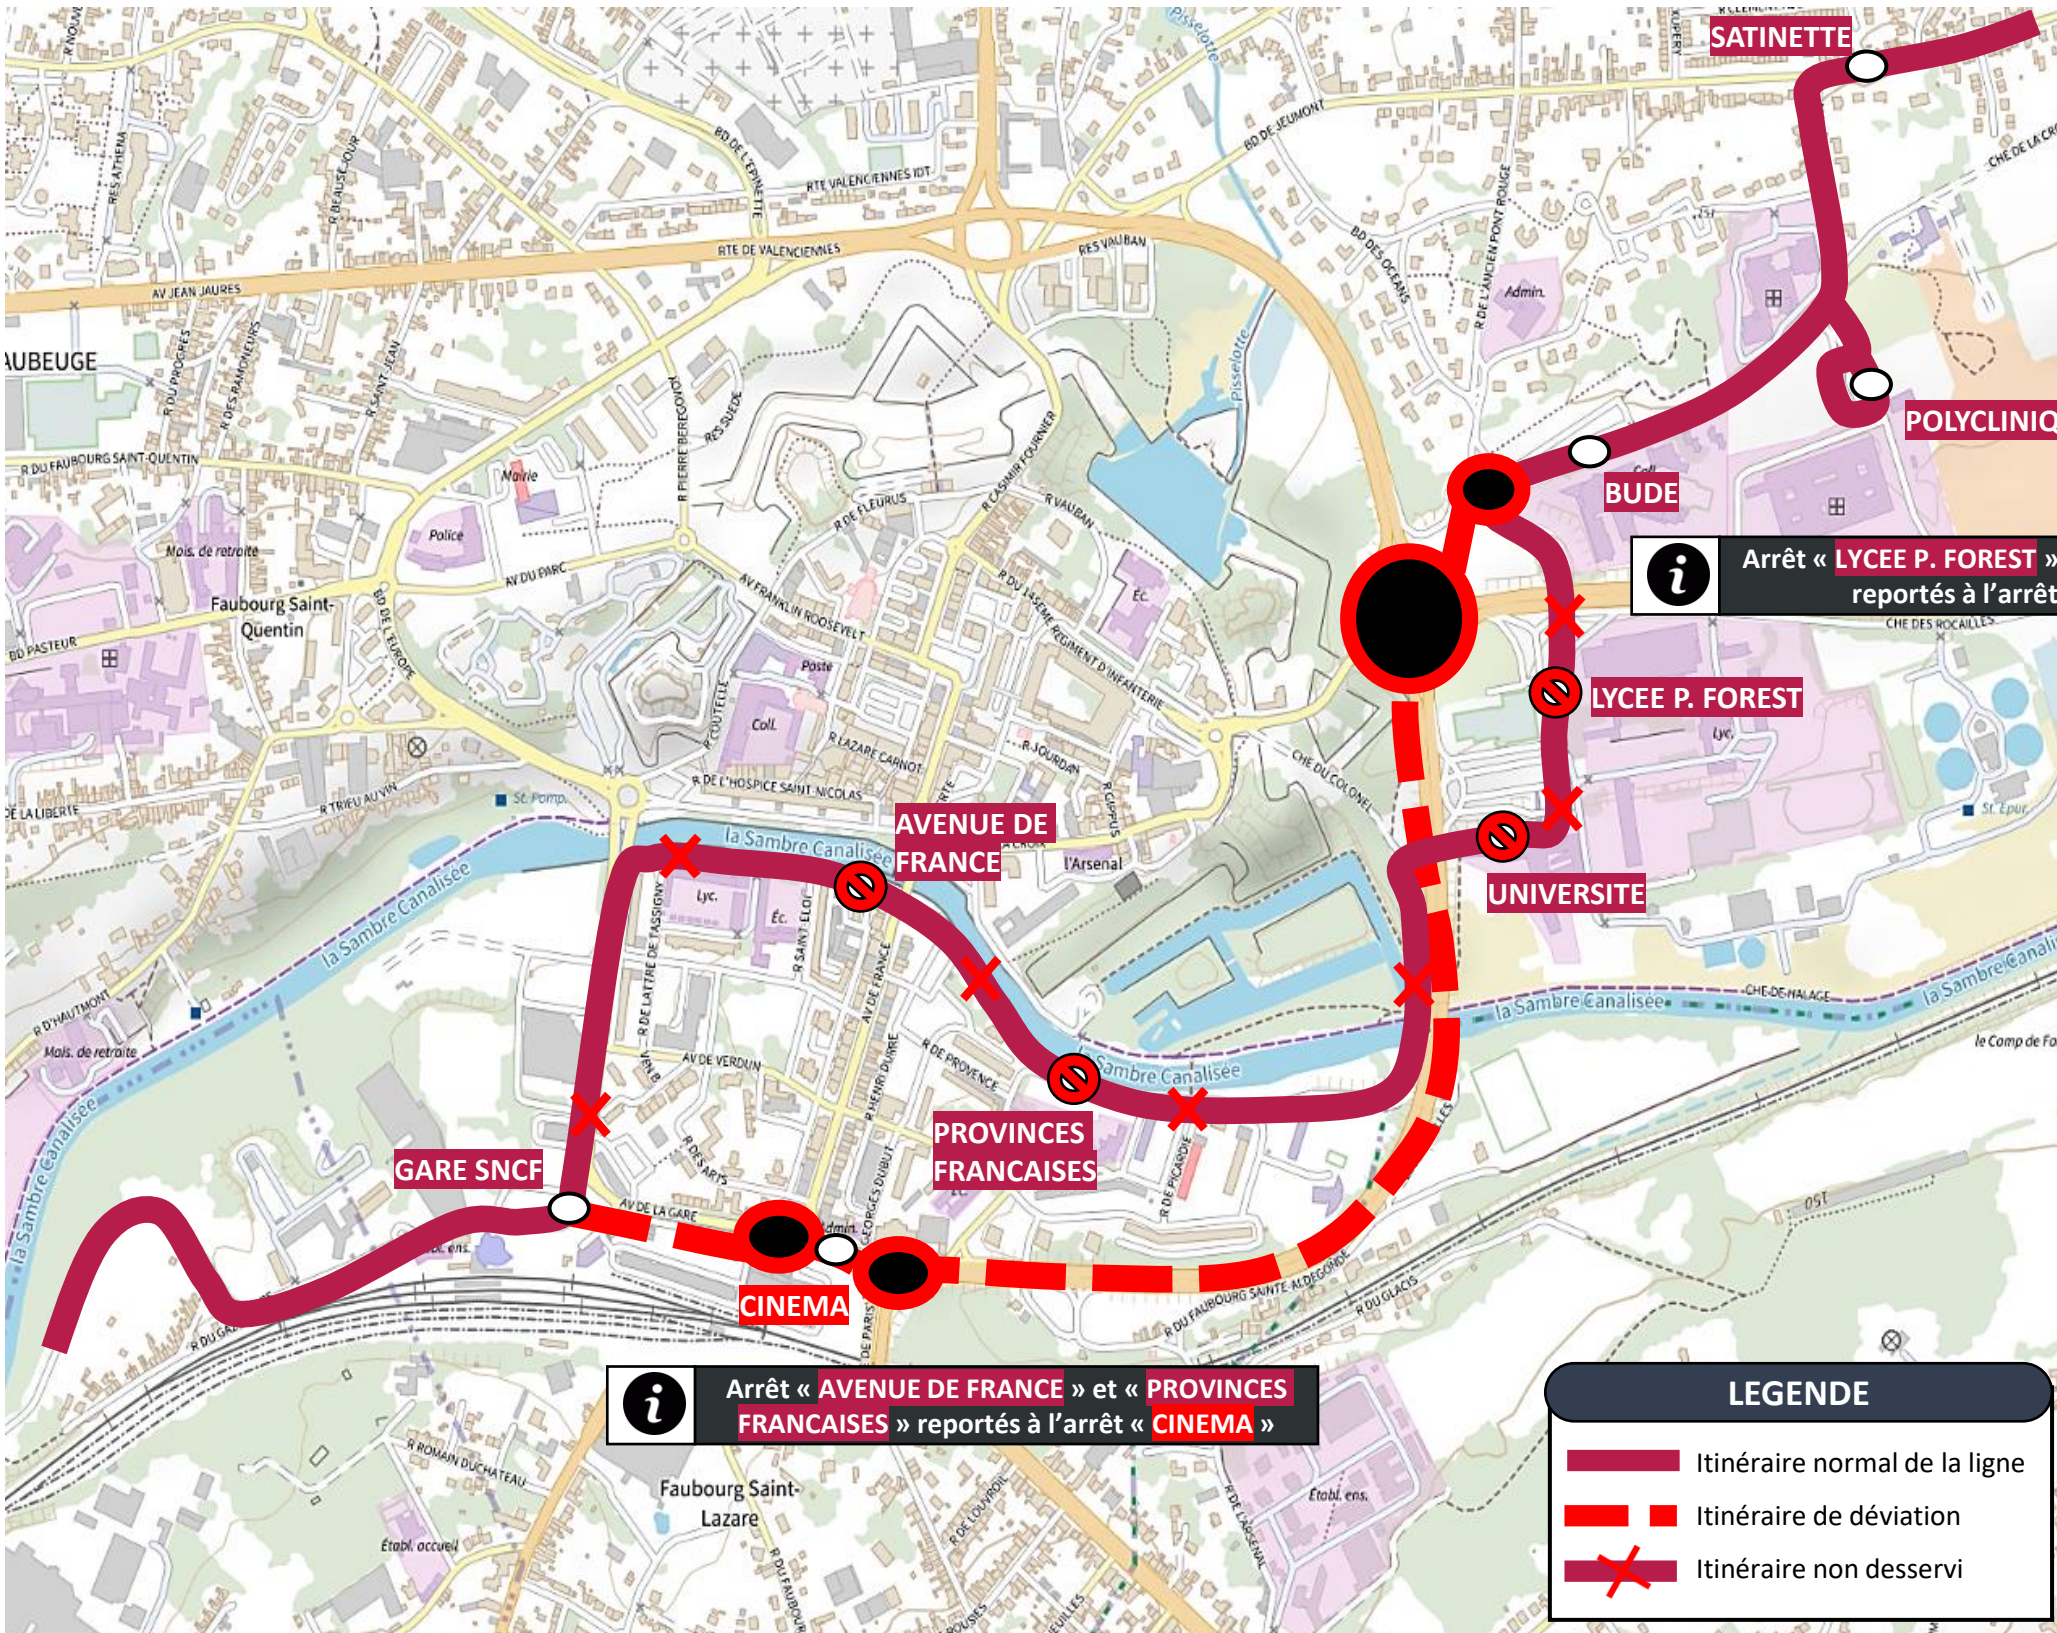

DEVIATION MAUBEUGE

Le vendredi 01 novembre 2024 de 06h00 à 14h00

EN RAISON DE : RELAIS VAUBAN

stibus

L'APPLI STIBUS
www.stibus.fr

61

Vers Camp Turc (Jeumont)
Vers Vert Dragon (Berlaimont)

[REVENIR AU MENU](#)

LES ARRÊTS NON DESSERVIS

- ⇒ LYCEE P. FOREST
- ⇒ UNIVERSITE
- ⇒ PROVINCES FRANCAISES
- ⇒ AVENUE DE FRANCE

i Arrêt « **LYCEE P. FOREST** » et « **UNIVERSITE** » reportés à l'arrêt « **BUDE** »

i Arrêt « **AVENUE DE FRANCE** » et « **PROVINCES FRANCAISES** » reportés à l'arrêt « **CINEMA** »

LEGENDE

- Itinéraire normal de la ligne
- Itinéraire de déviation
- Itinéraire non desservi

UNE QUESTION ?

0 800 00 49 45

NOUS CONTACTER PAR MAIL