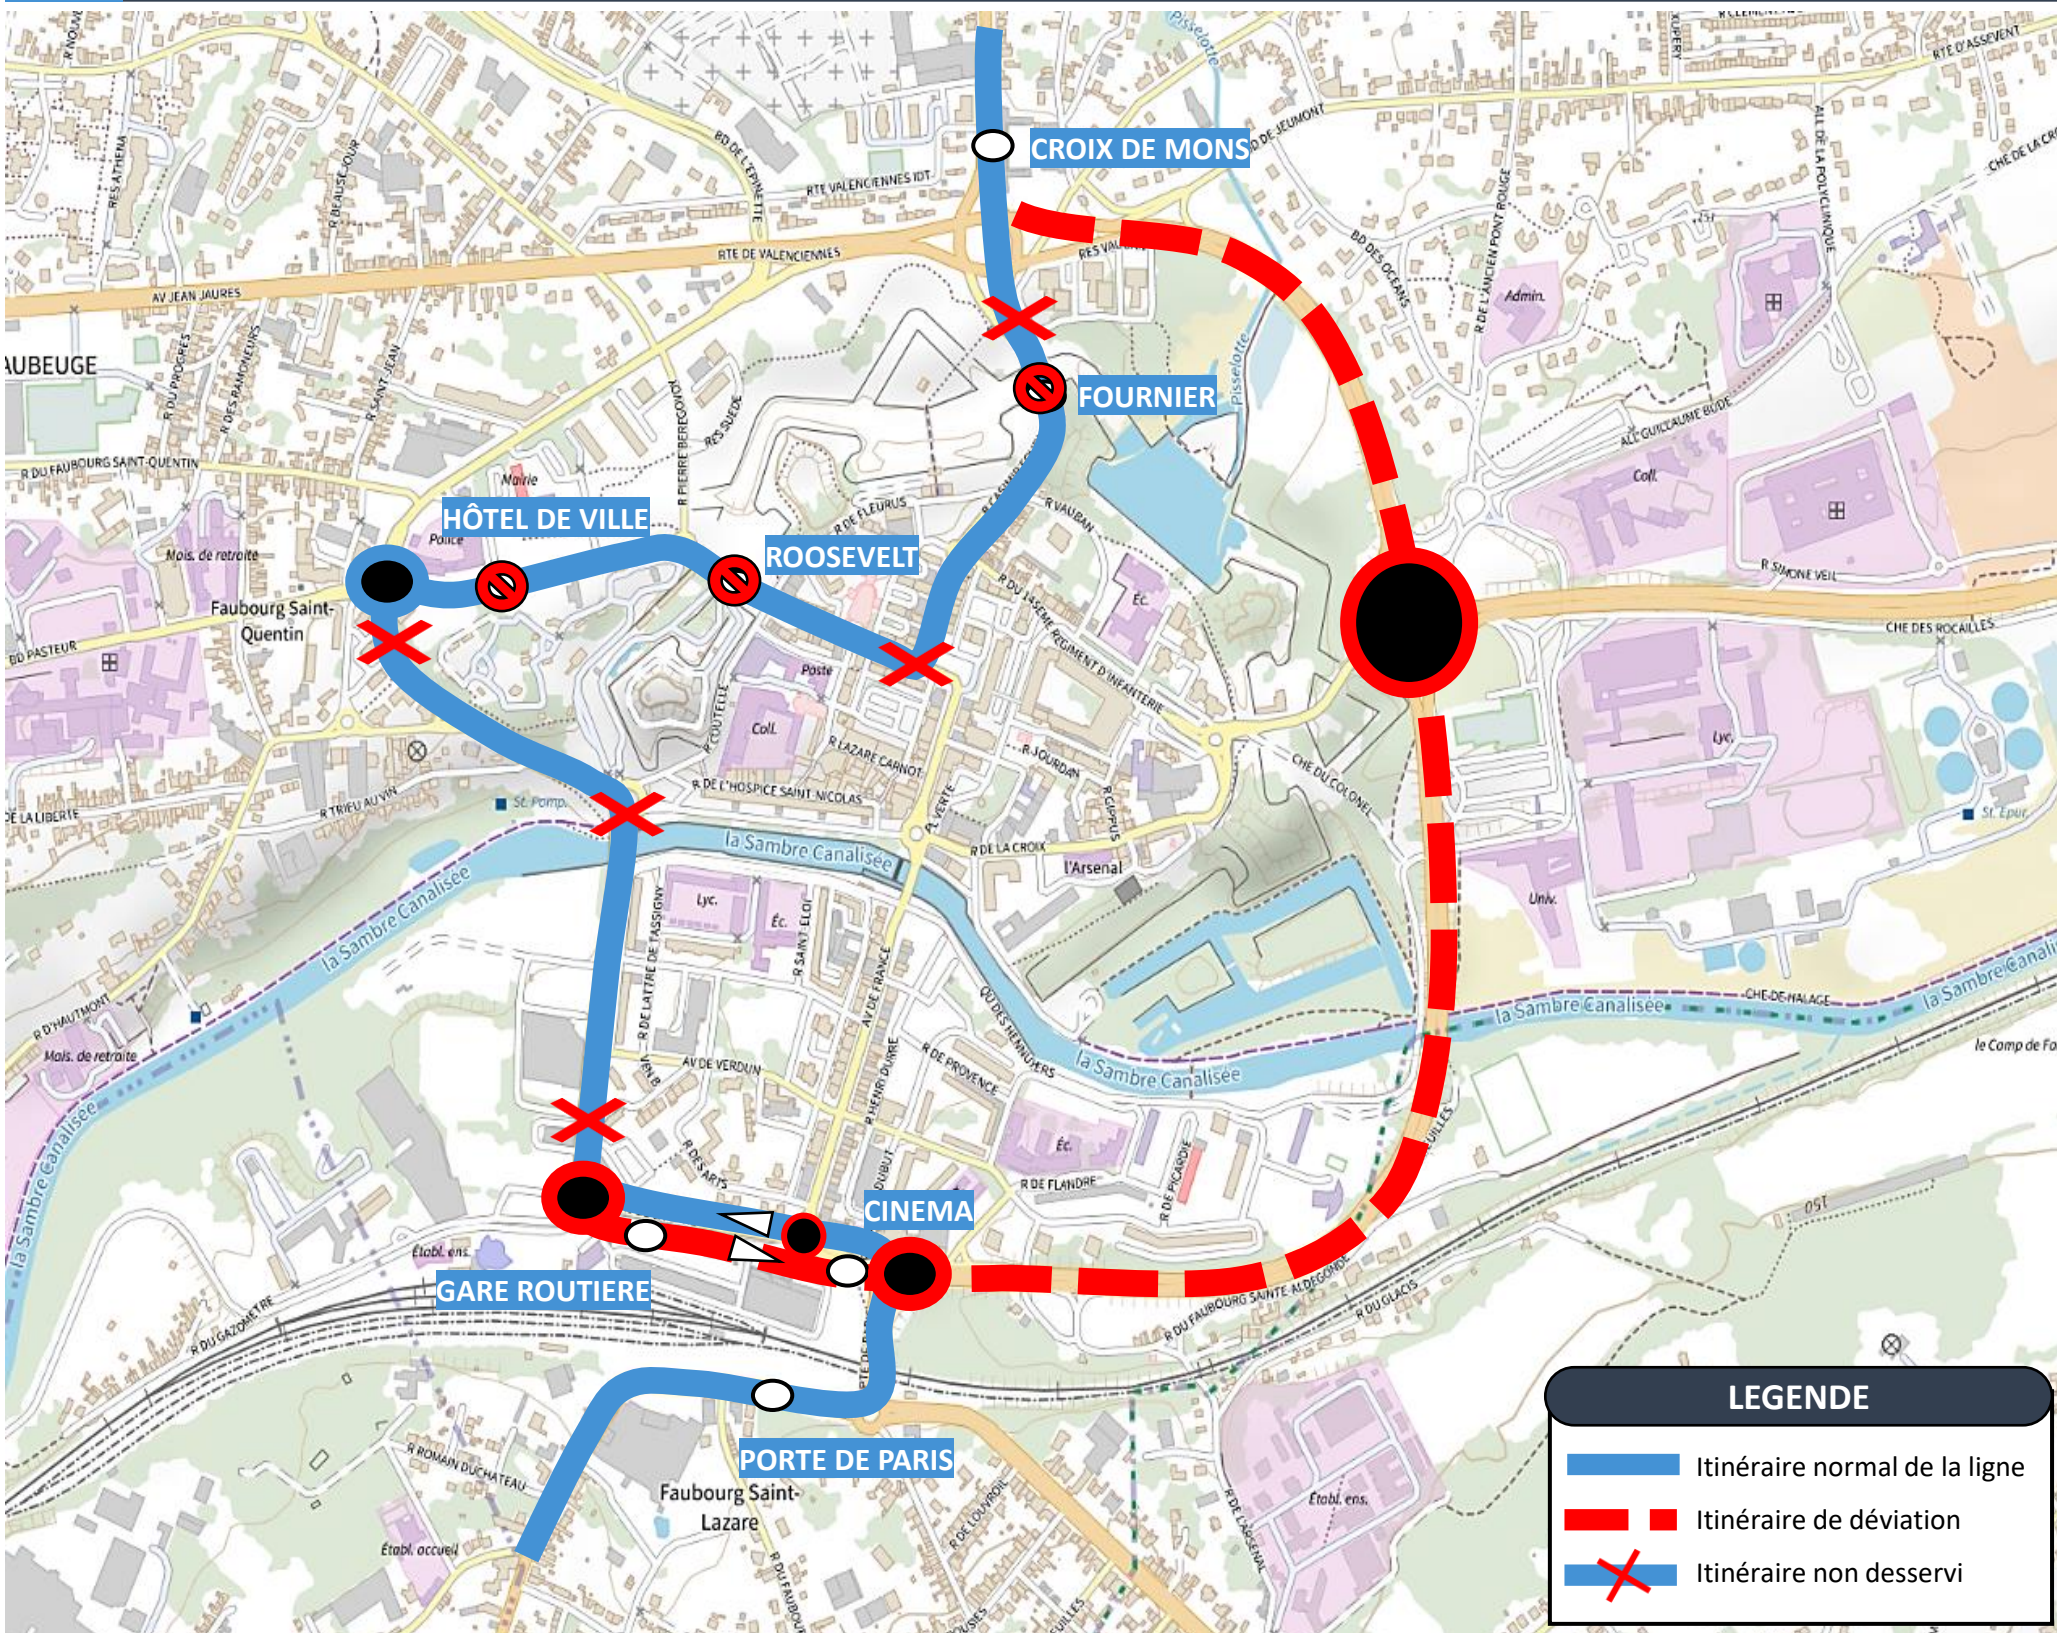

Vers Îlot St Pierre (Hautmont)
Vers Mairie (Ferrière La Petite)

[REVENIR AU MENU](#)

LES ARRÊTS NON DESSERVIS

Après « **GARE ROUTIERE** », revient sur ses pas afin de rejoindre « **CINEMA** » puis le Boulevard Charles de Gaulle.

Passage par la Porte de Bavay et la Rue Pierre Bérégovoy pour rejoindre l'arrêt « **HÔPITAL PASTEUR** »

LEGENDE

- Itinéraire normal de la ligne
- Itinéraire de déviation
- Itinéraire non desservi

UNE QUESTION

0 800 00 49 45

NOUS CONTACTER PAR MAIL

DEVIATION MAUBEUGE

Le vendredi 01 novembre 2024 de 06h00 à 14h00

EN RAISON DE : RELAIS VAUBAN

L'APPLI STIBUS
www.stibus.fr

63

Vers Léon Constant (Feignies)
Vers Piscine (Hautmont)

[REVENIR AU MENU](#)

LES ARRÊTS NON DESSERVIS

- ⇒ FOURNIER
- ⇒ ROOSEVELT
- ⇒ HÔTEL DE VILLE

Après « **GARE ROUTIÈRE** »,
revient sur ses pas afin de
rejoindre « **CINEMA** » puis le
Boulevard Charles de Gaulle.