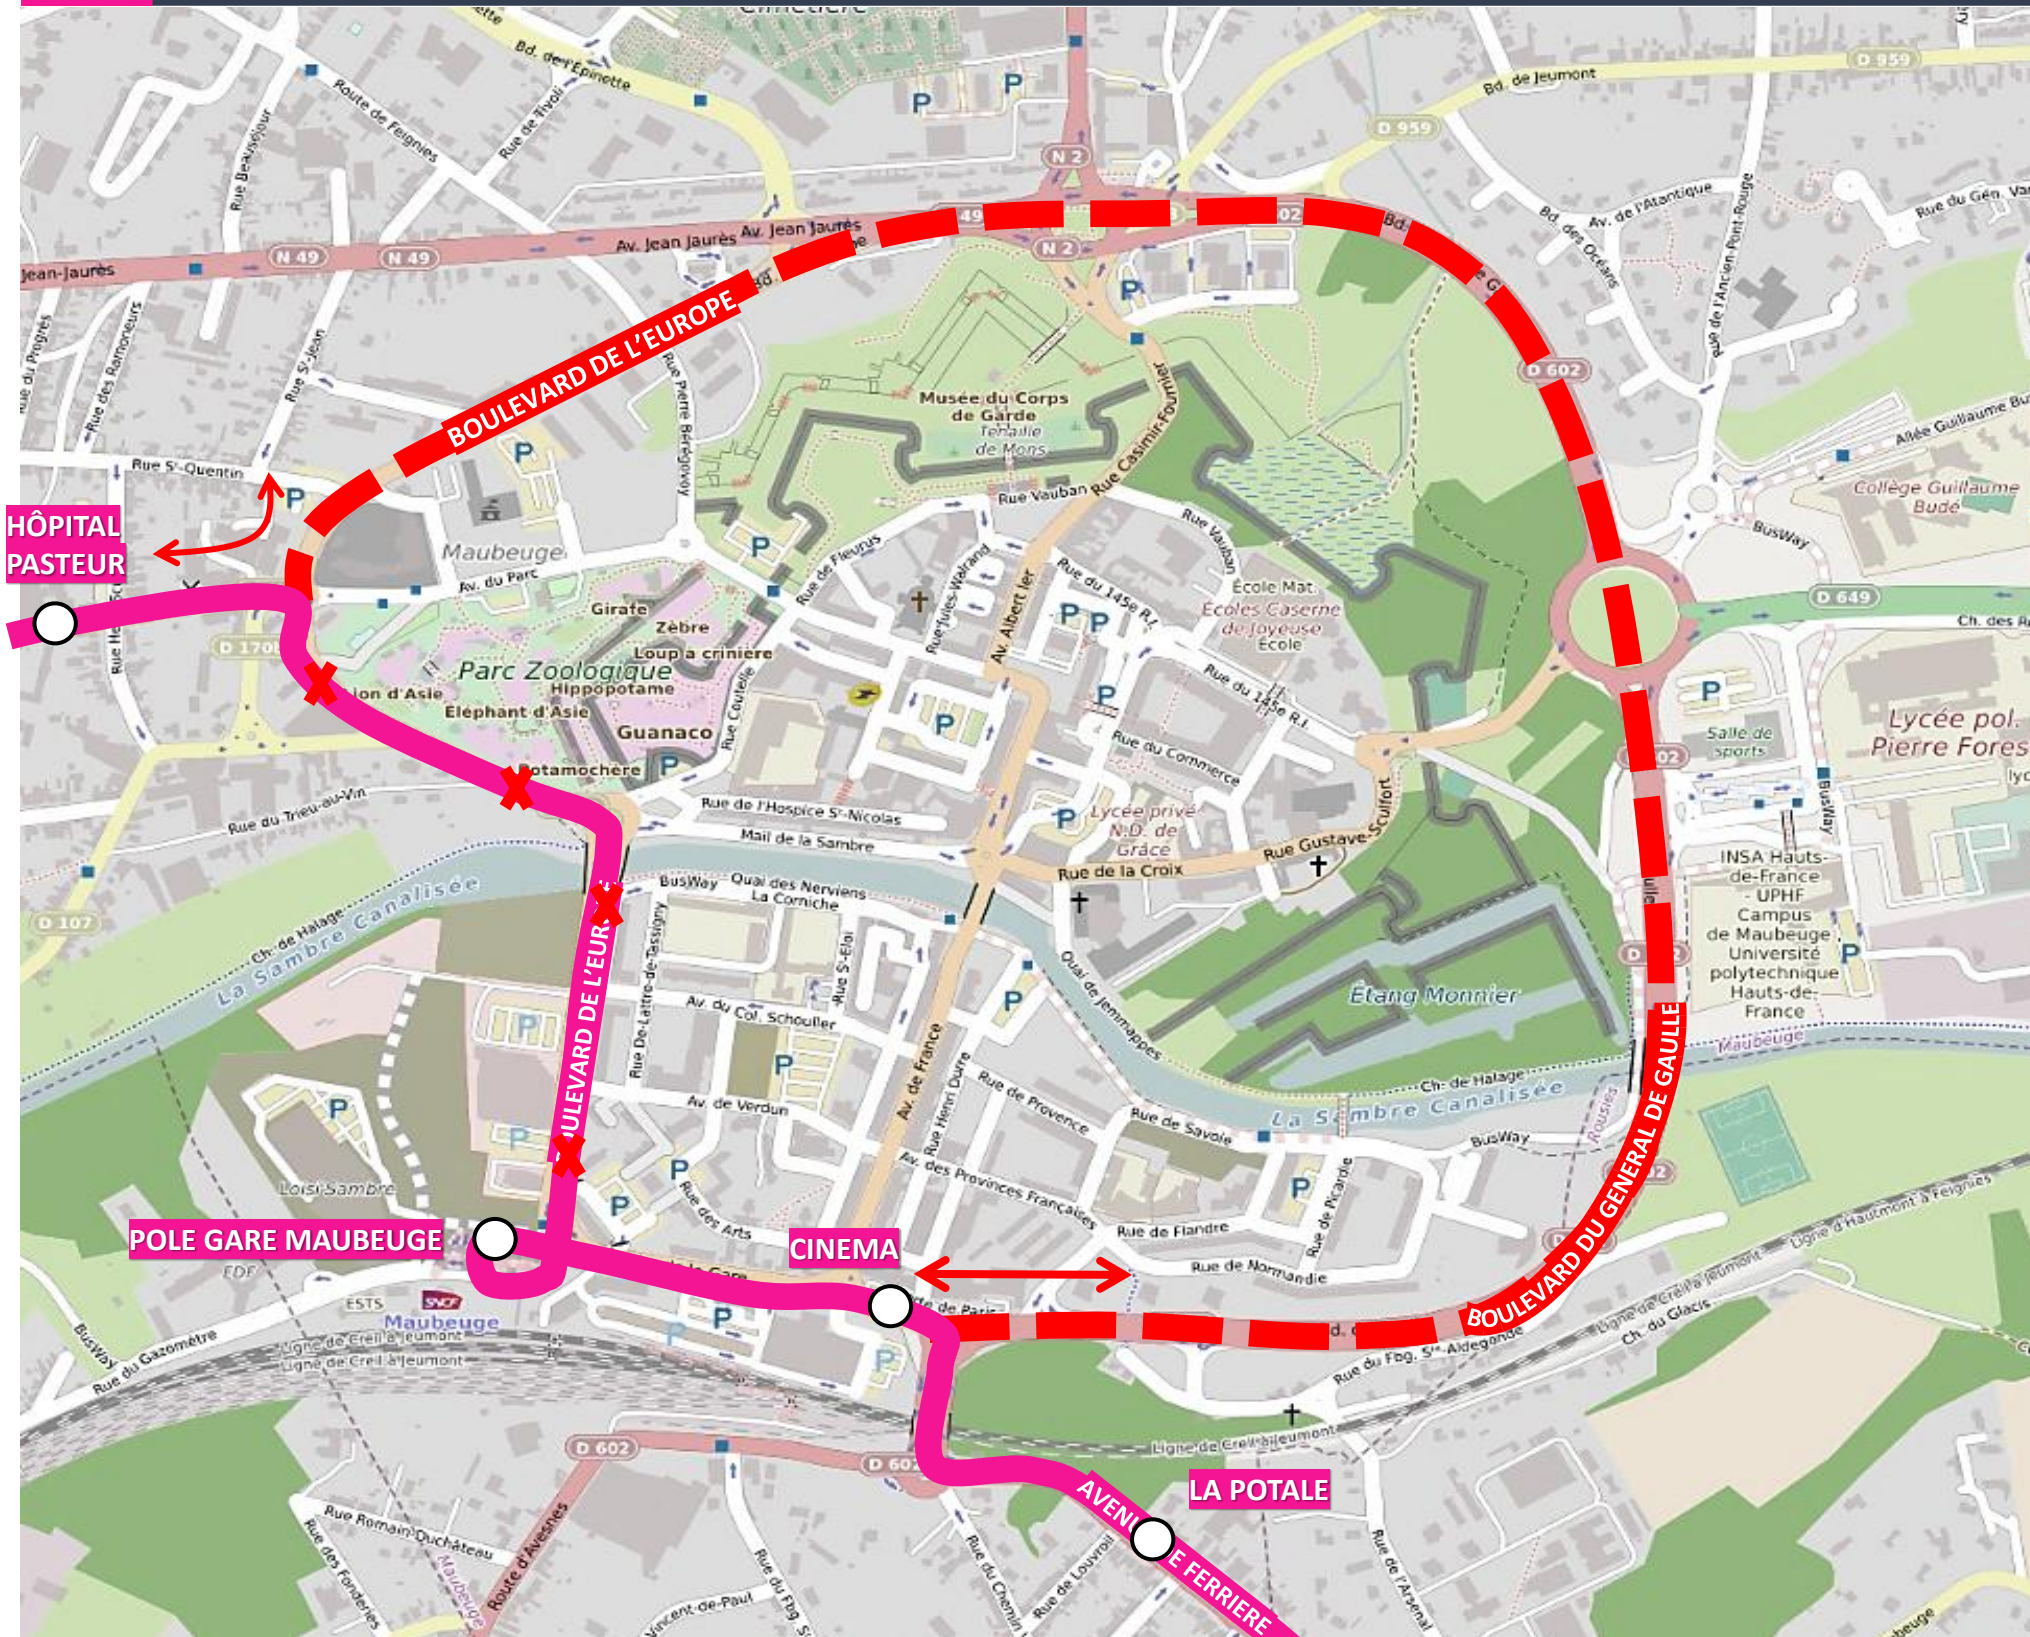

DEVIATION MAUBEUGE

Le dimanche 21 juin 2026 de 06h00 à 13h00

EN RAISON DE : PROCESSION SAINTE ALDEGONDE

stibus

L'APPLI STIBUS

www.stibus.fr

62

VERS MAIRIE (Ferrière la Petite)
VERS HAUTMONT (Îlôt St Pierre)

[REVENIR AU MENU](#)

UNE QUESTION ?

☎ 0 800 00 49 45

✉ NOUS CONTACTER PAR MAIL