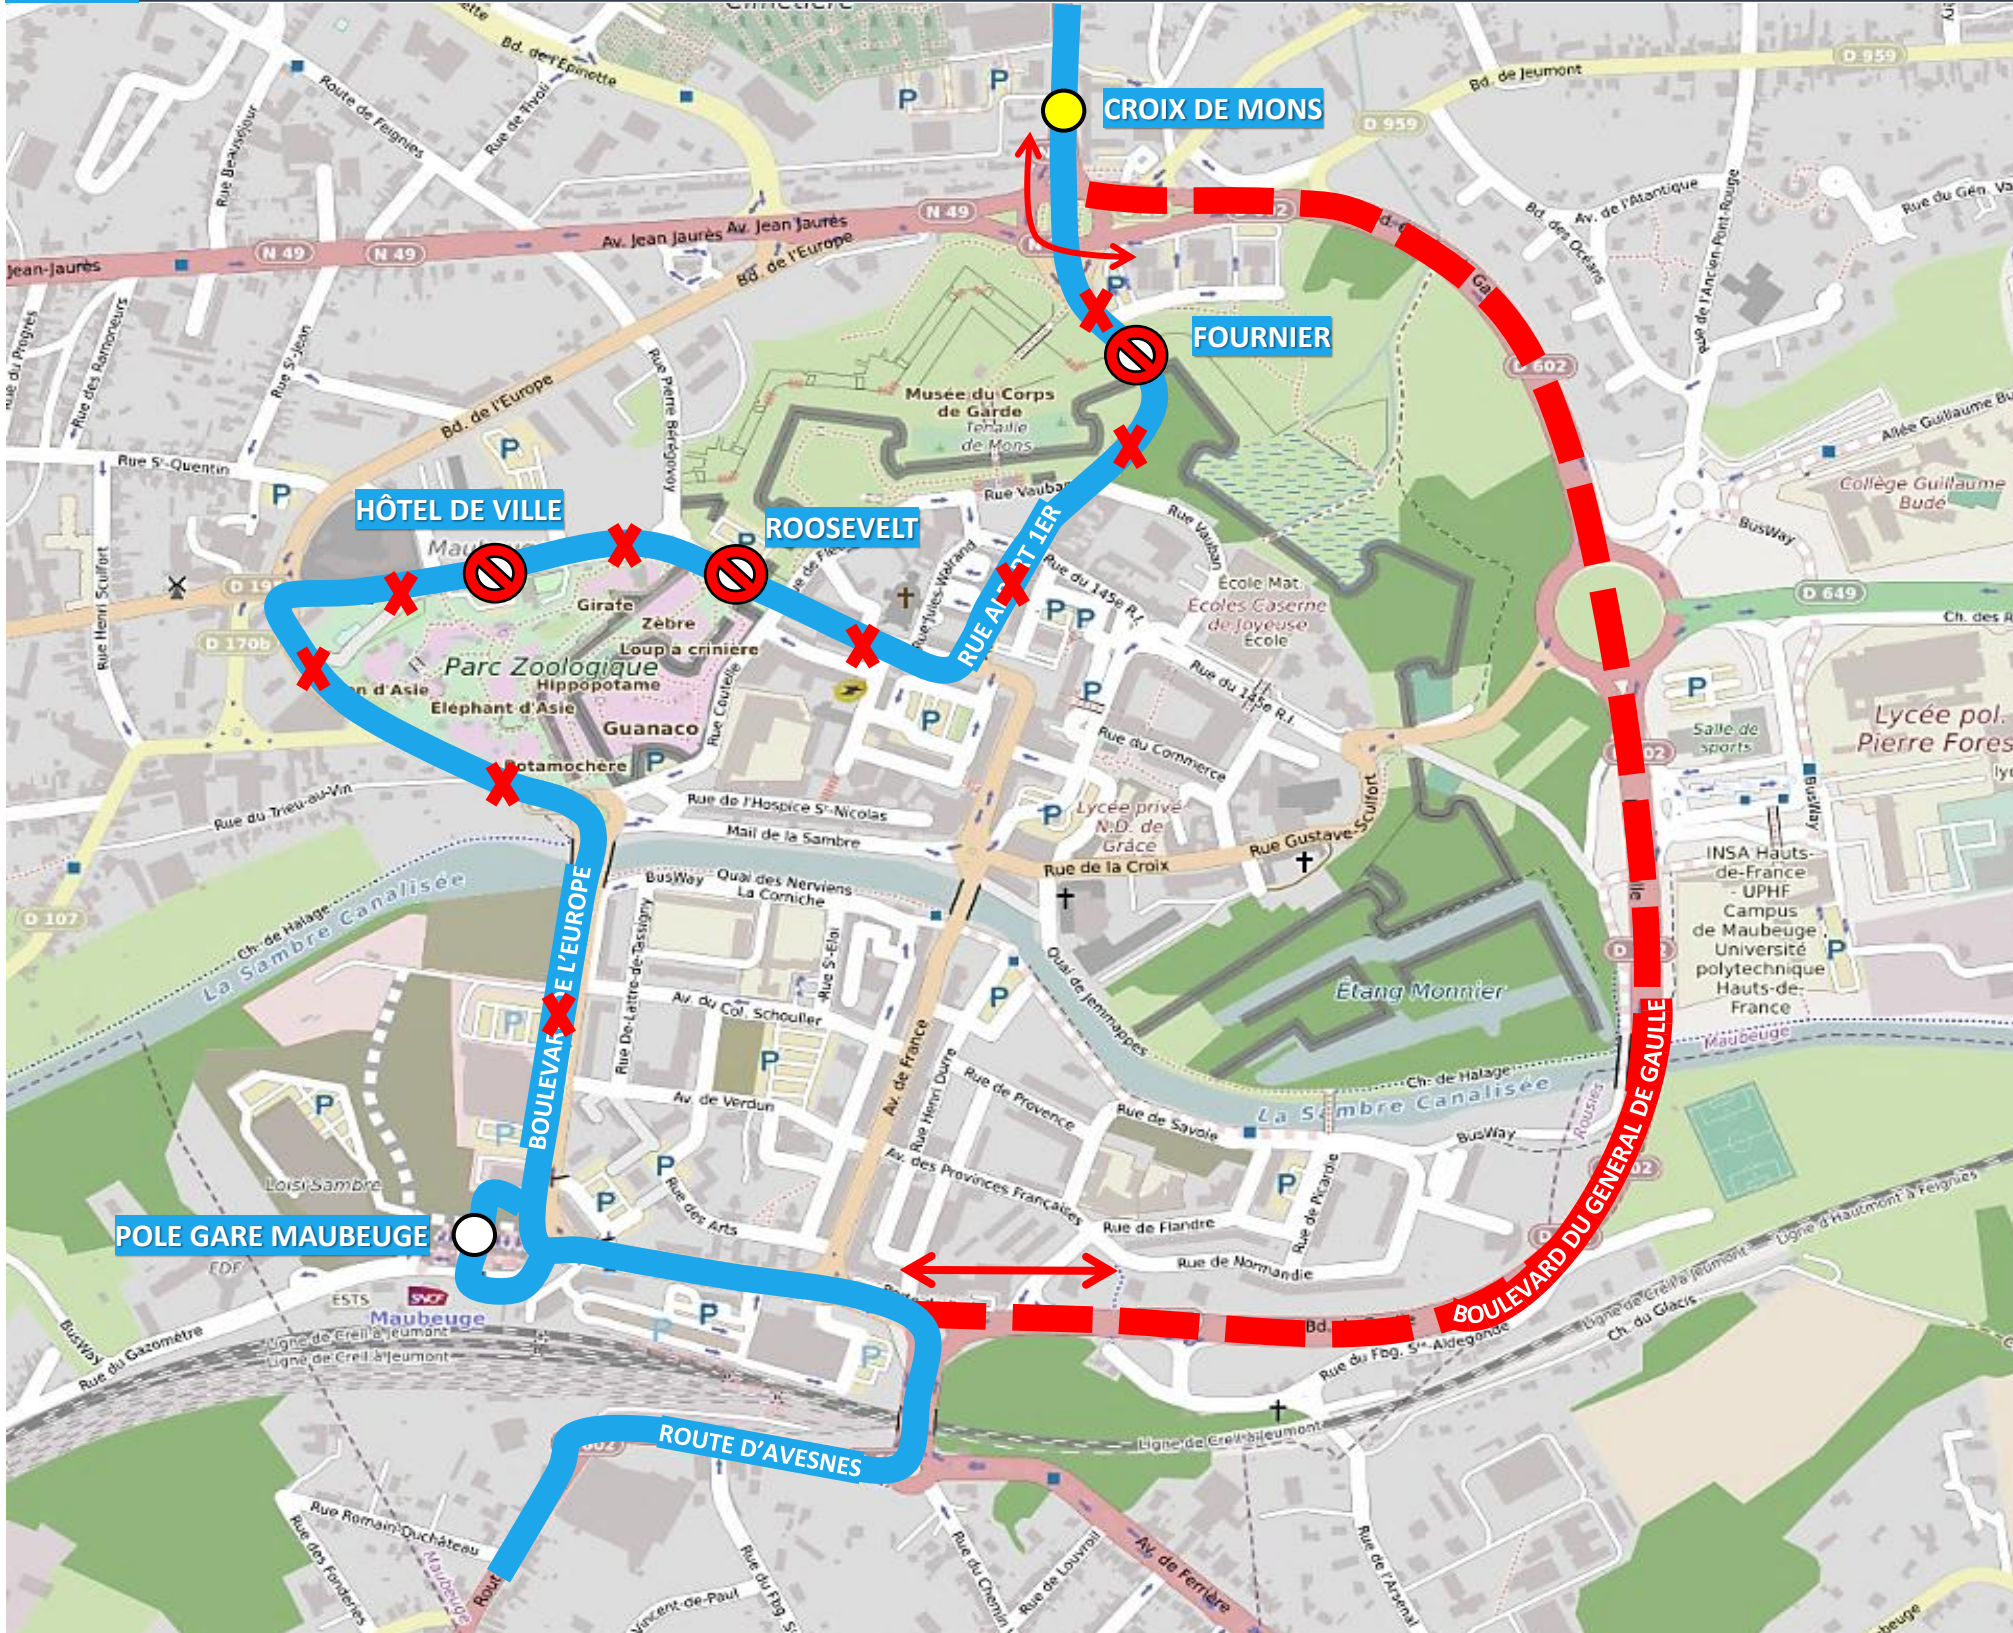

DEVIATION MAUBEUGE

Le dimanche 21 juin 2026 de 06h00 à 13h00

EN RAISON DE : PROCESSION SAINTE ALDEGONDE

stibus

L'APPLI STIBUS

www.stibus.fr

63

VERS LEON CONSTANT (Feignies)

VERS PISCINE (Hautmont)

[REVENIR AU MENU](#)

LES ARRÊTS NON DESSERVIS

- ⇒ HÔTEL DE VILLE
- ⇒ ROOSEVELT
- ⇒ FOURNIER

LES ARRÊTS DE REPORT

- ⇒ FOURNIER > CROIX DE MONS

UNE QUESTION ?

0 800 00 49 45

NOUS CONTACTER PAR MAIL