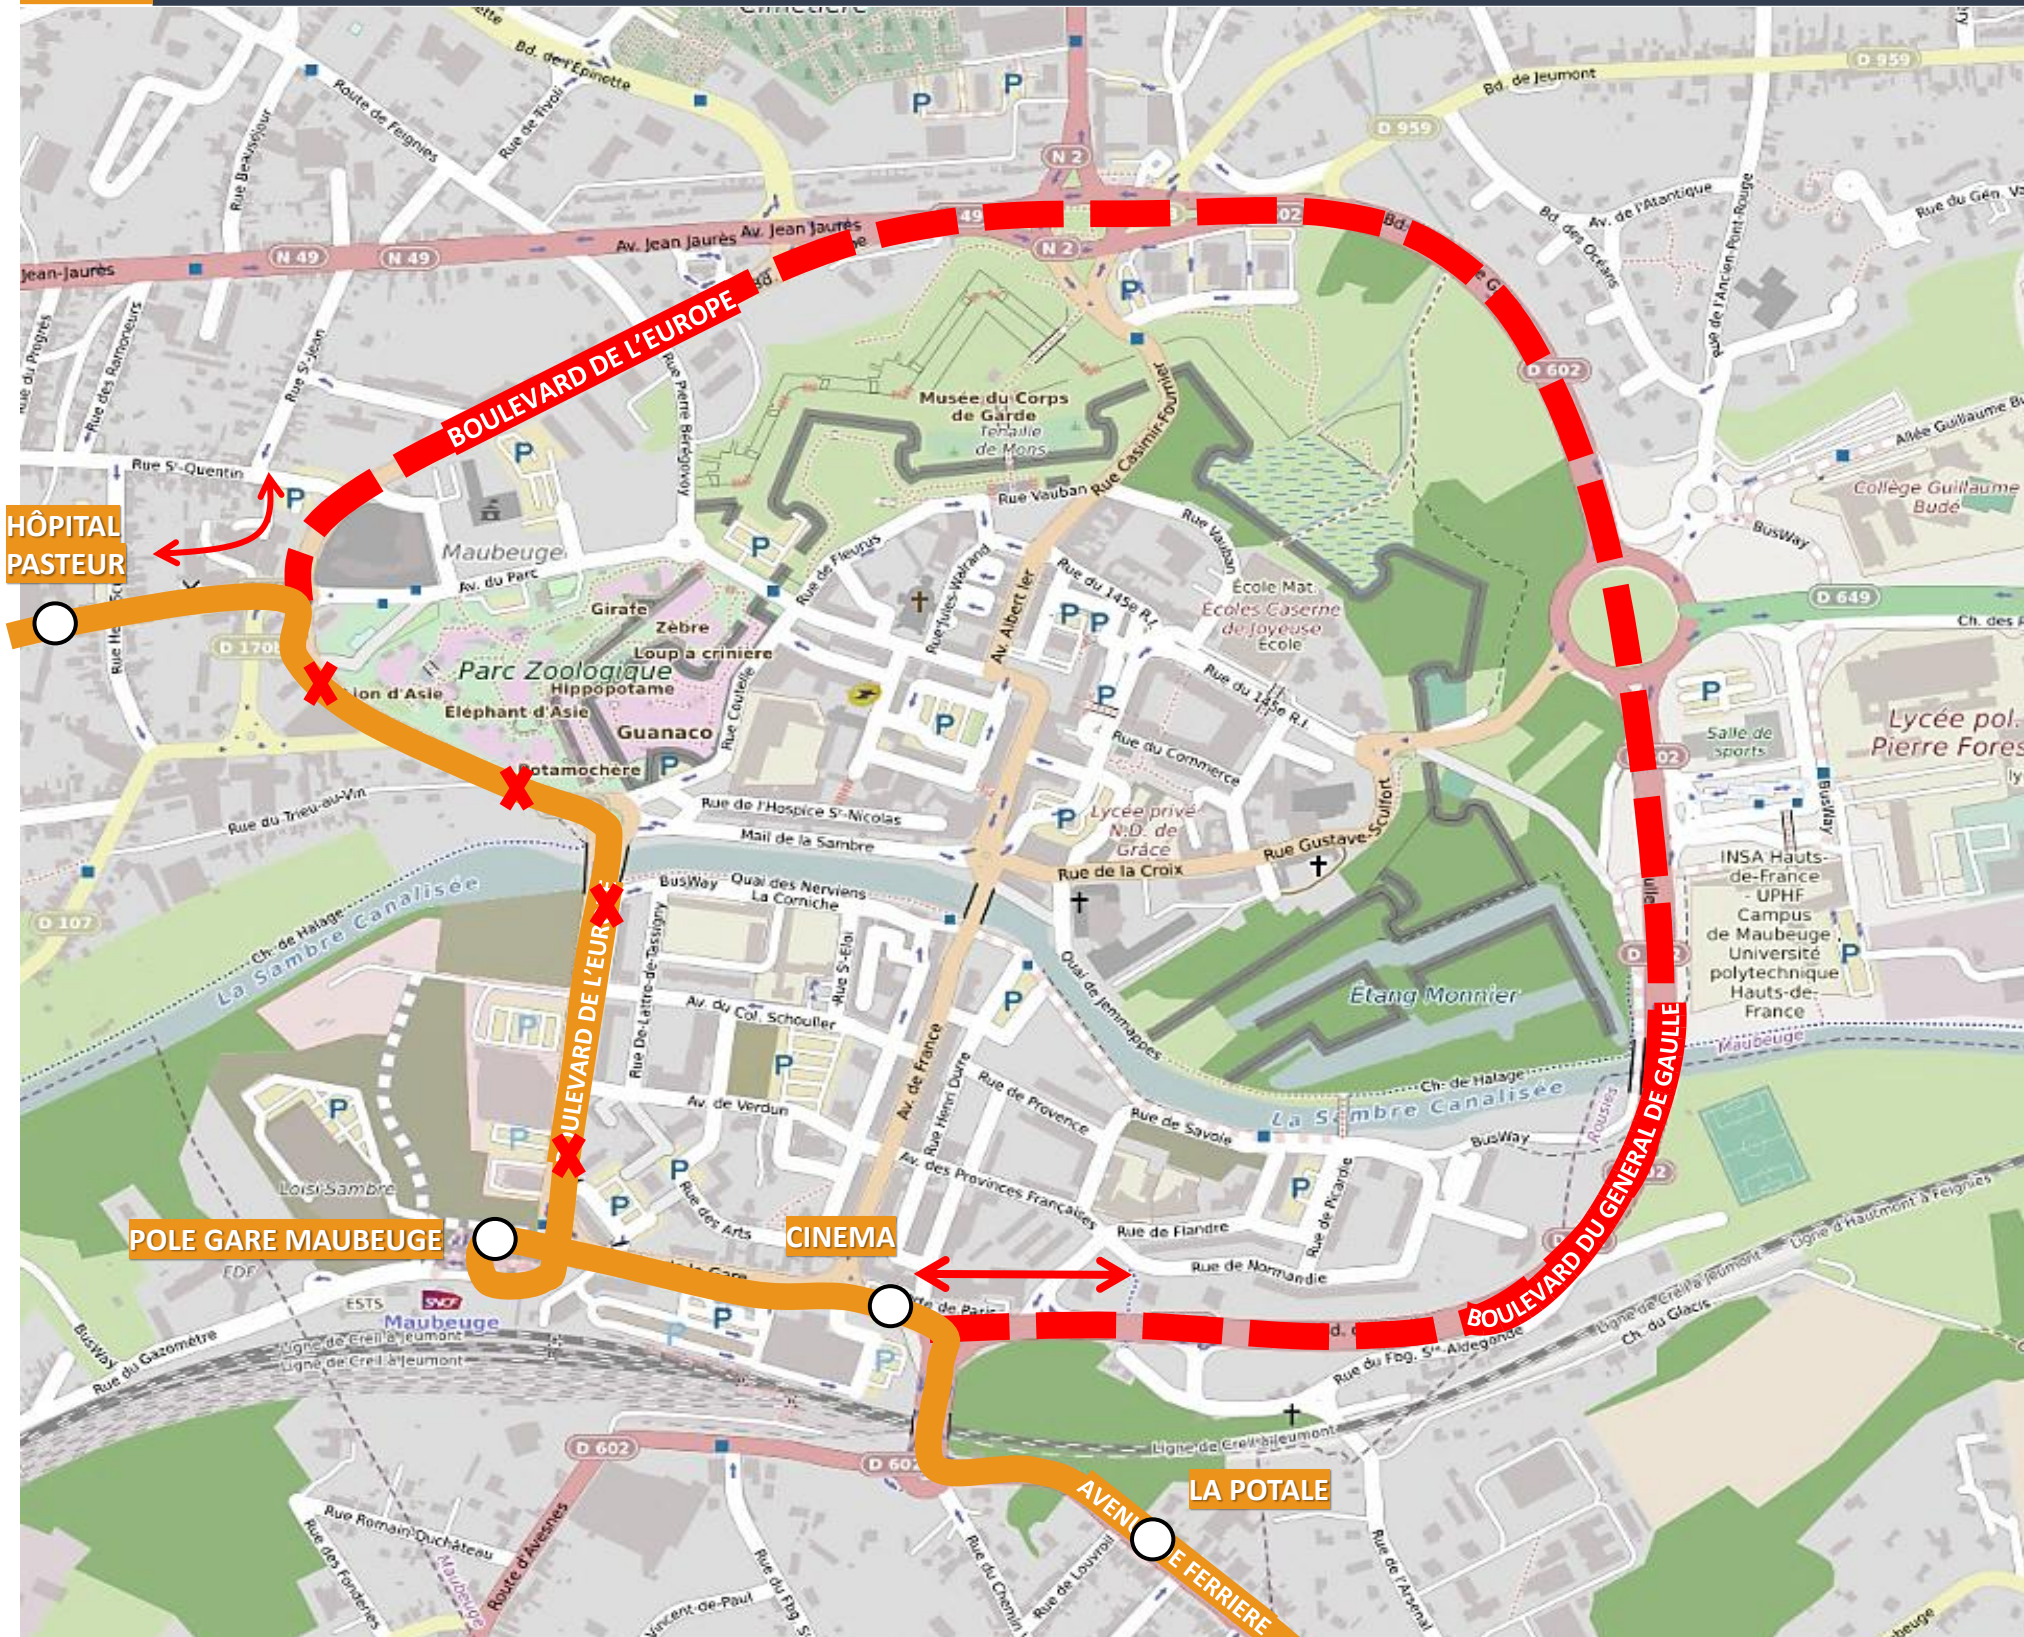

DEVIATION MAUBEUGE

Le dimanche 21 juin 2026 de 06h00 à 13h00

EN RAISON DE : PROCESSION SAINTE ALDEGONDE

stibus

L'APPLI STIBUS

www.stibus.fr

64

VERS CITE DES FLEURS (Bousois)
VERS PRES D'HERMINY (Louvroil)

[REVENIR AU MENU](#)

UNE QUESTION ?

0 800 00 49 45

NOUS CONTACTER PAR MAIL