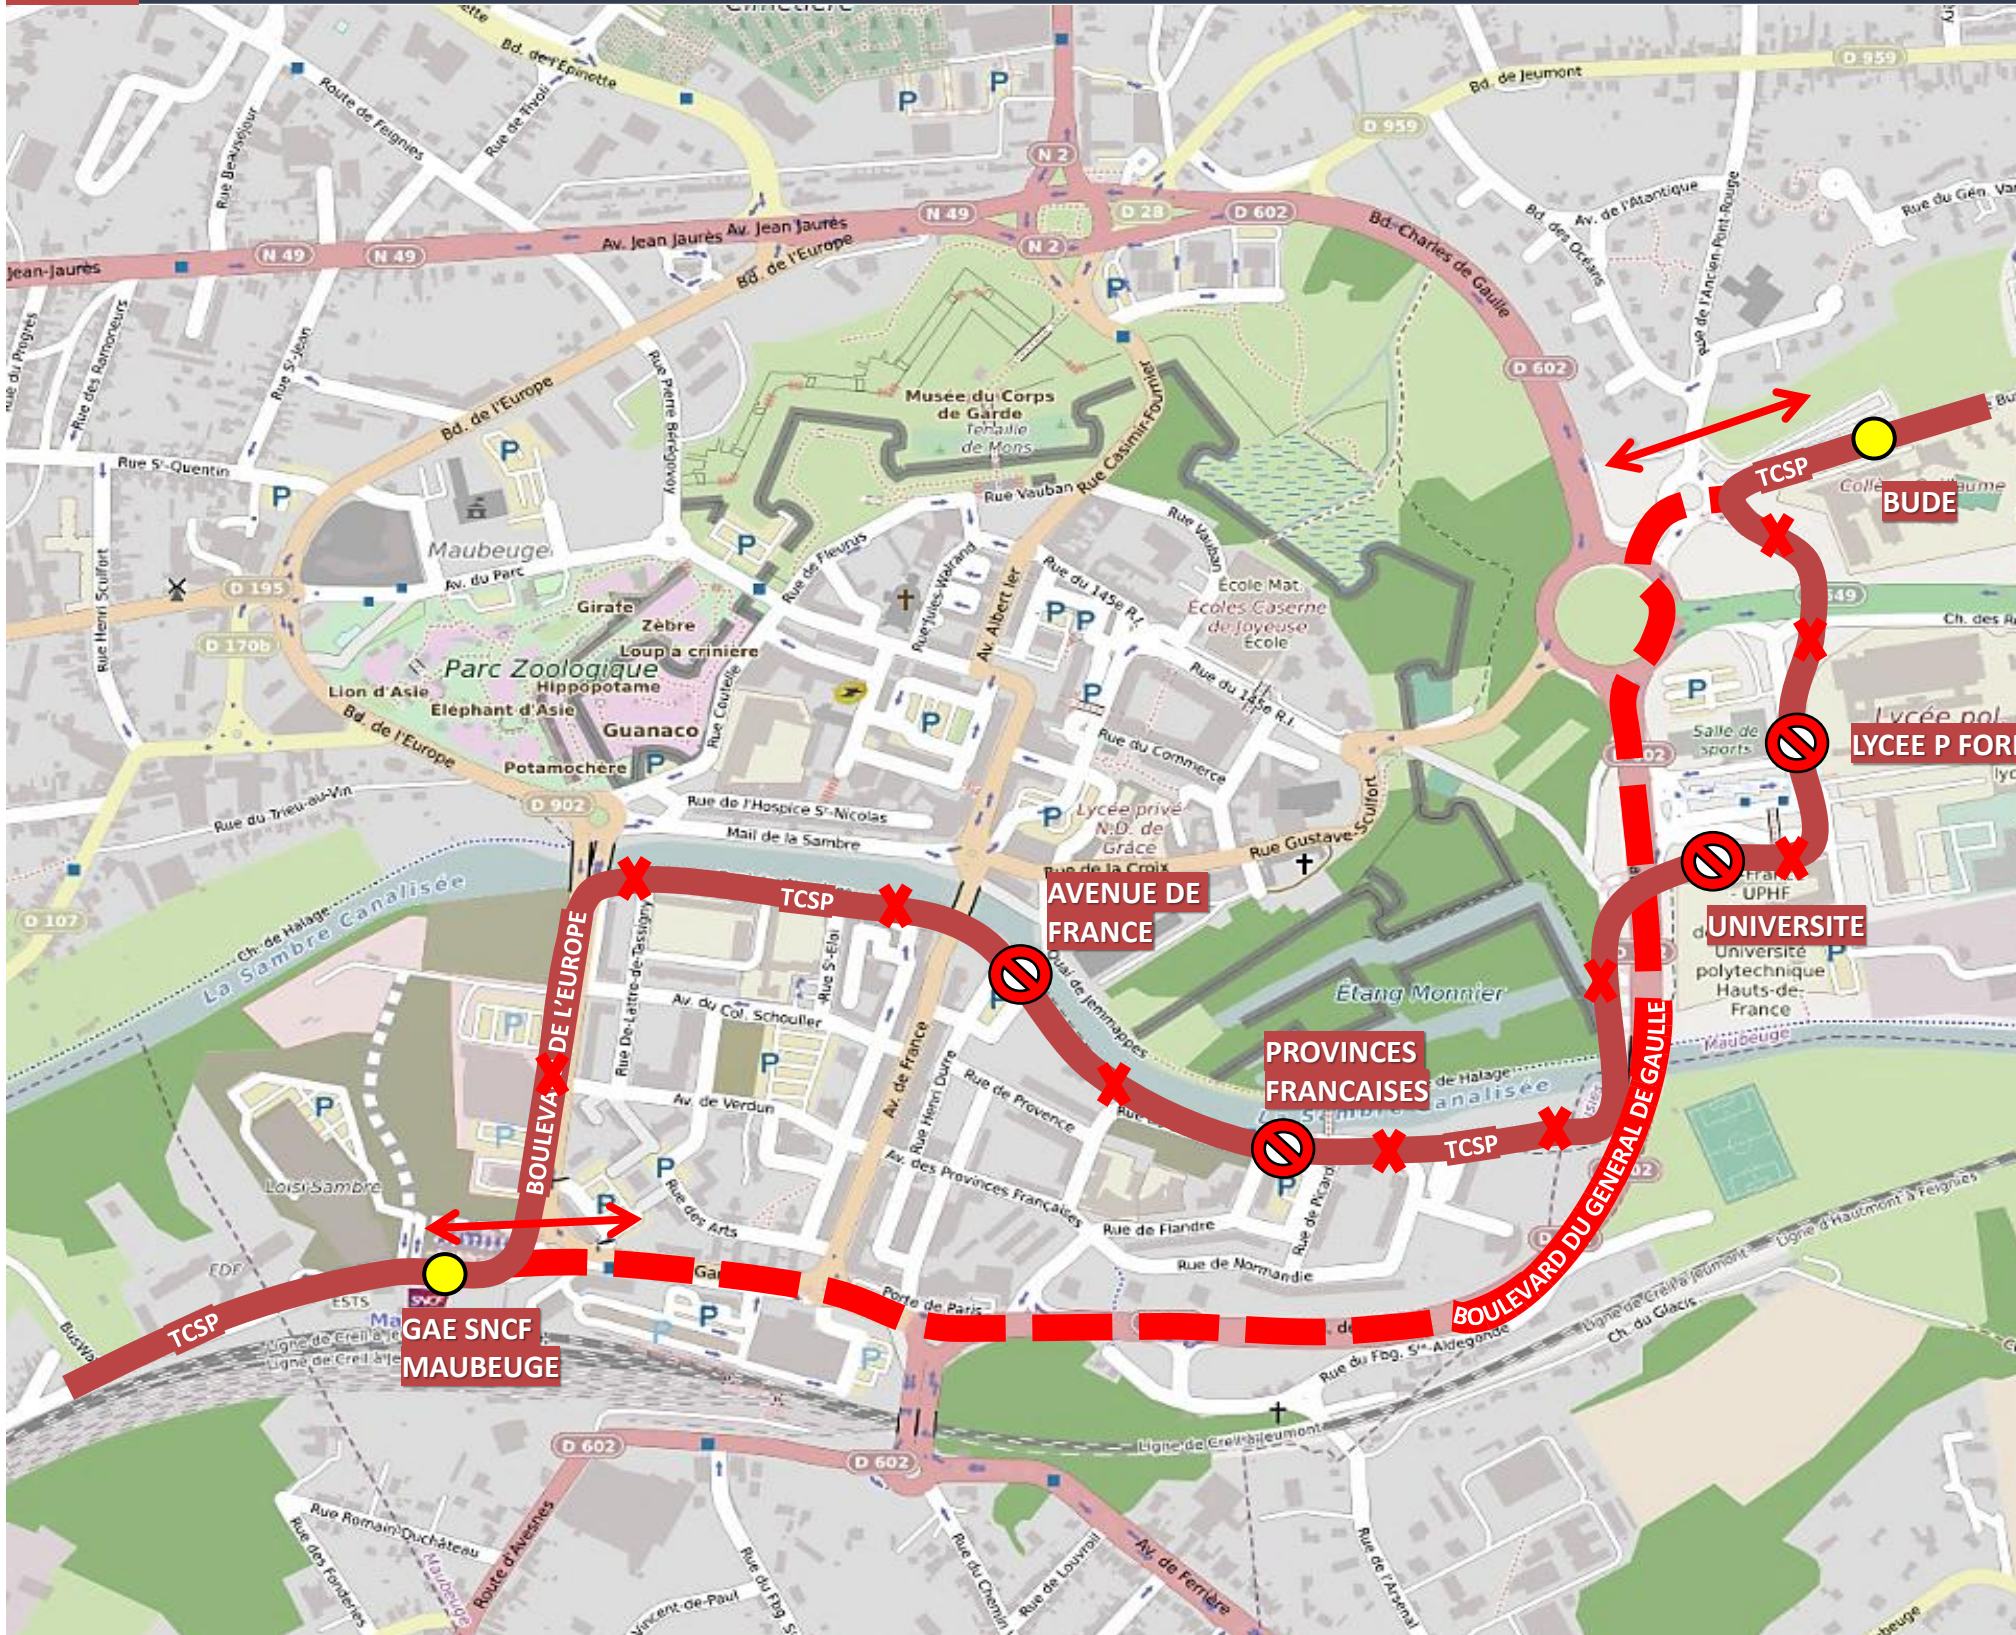

DEVIATION MAUBEUGE

Le dimanche 21 juin 2026 de 06h00 à 13h00

EN RAISON DE : PROCESSION SAINTE ALDEGONDE

stibus

L'APPLI STIBUS

www.stibus.fr

61

VERS CAMP TURC (Jeumont)

VERS VERT DRAGON (Berlaimont)

[REVENIR AU MENU](#)

LES ARRÊTS NON DESSERVIS

- ⇒ LYCEE P. FOREST
- ⇒ UNIVERSITES
- ⇒ PROVINCES FRANCAISES
- ⇒ AVENUE DE FRANCE

LES ARRÊTS DE REPORT

- ⇒ LYCEE P. FOREST > BUDE
- ⇒ AVENUE DE FRANCE > GARE SNCF

UNE QUESTION

0 800 00 49 45

NOUS CONTACTER PAR MAIL