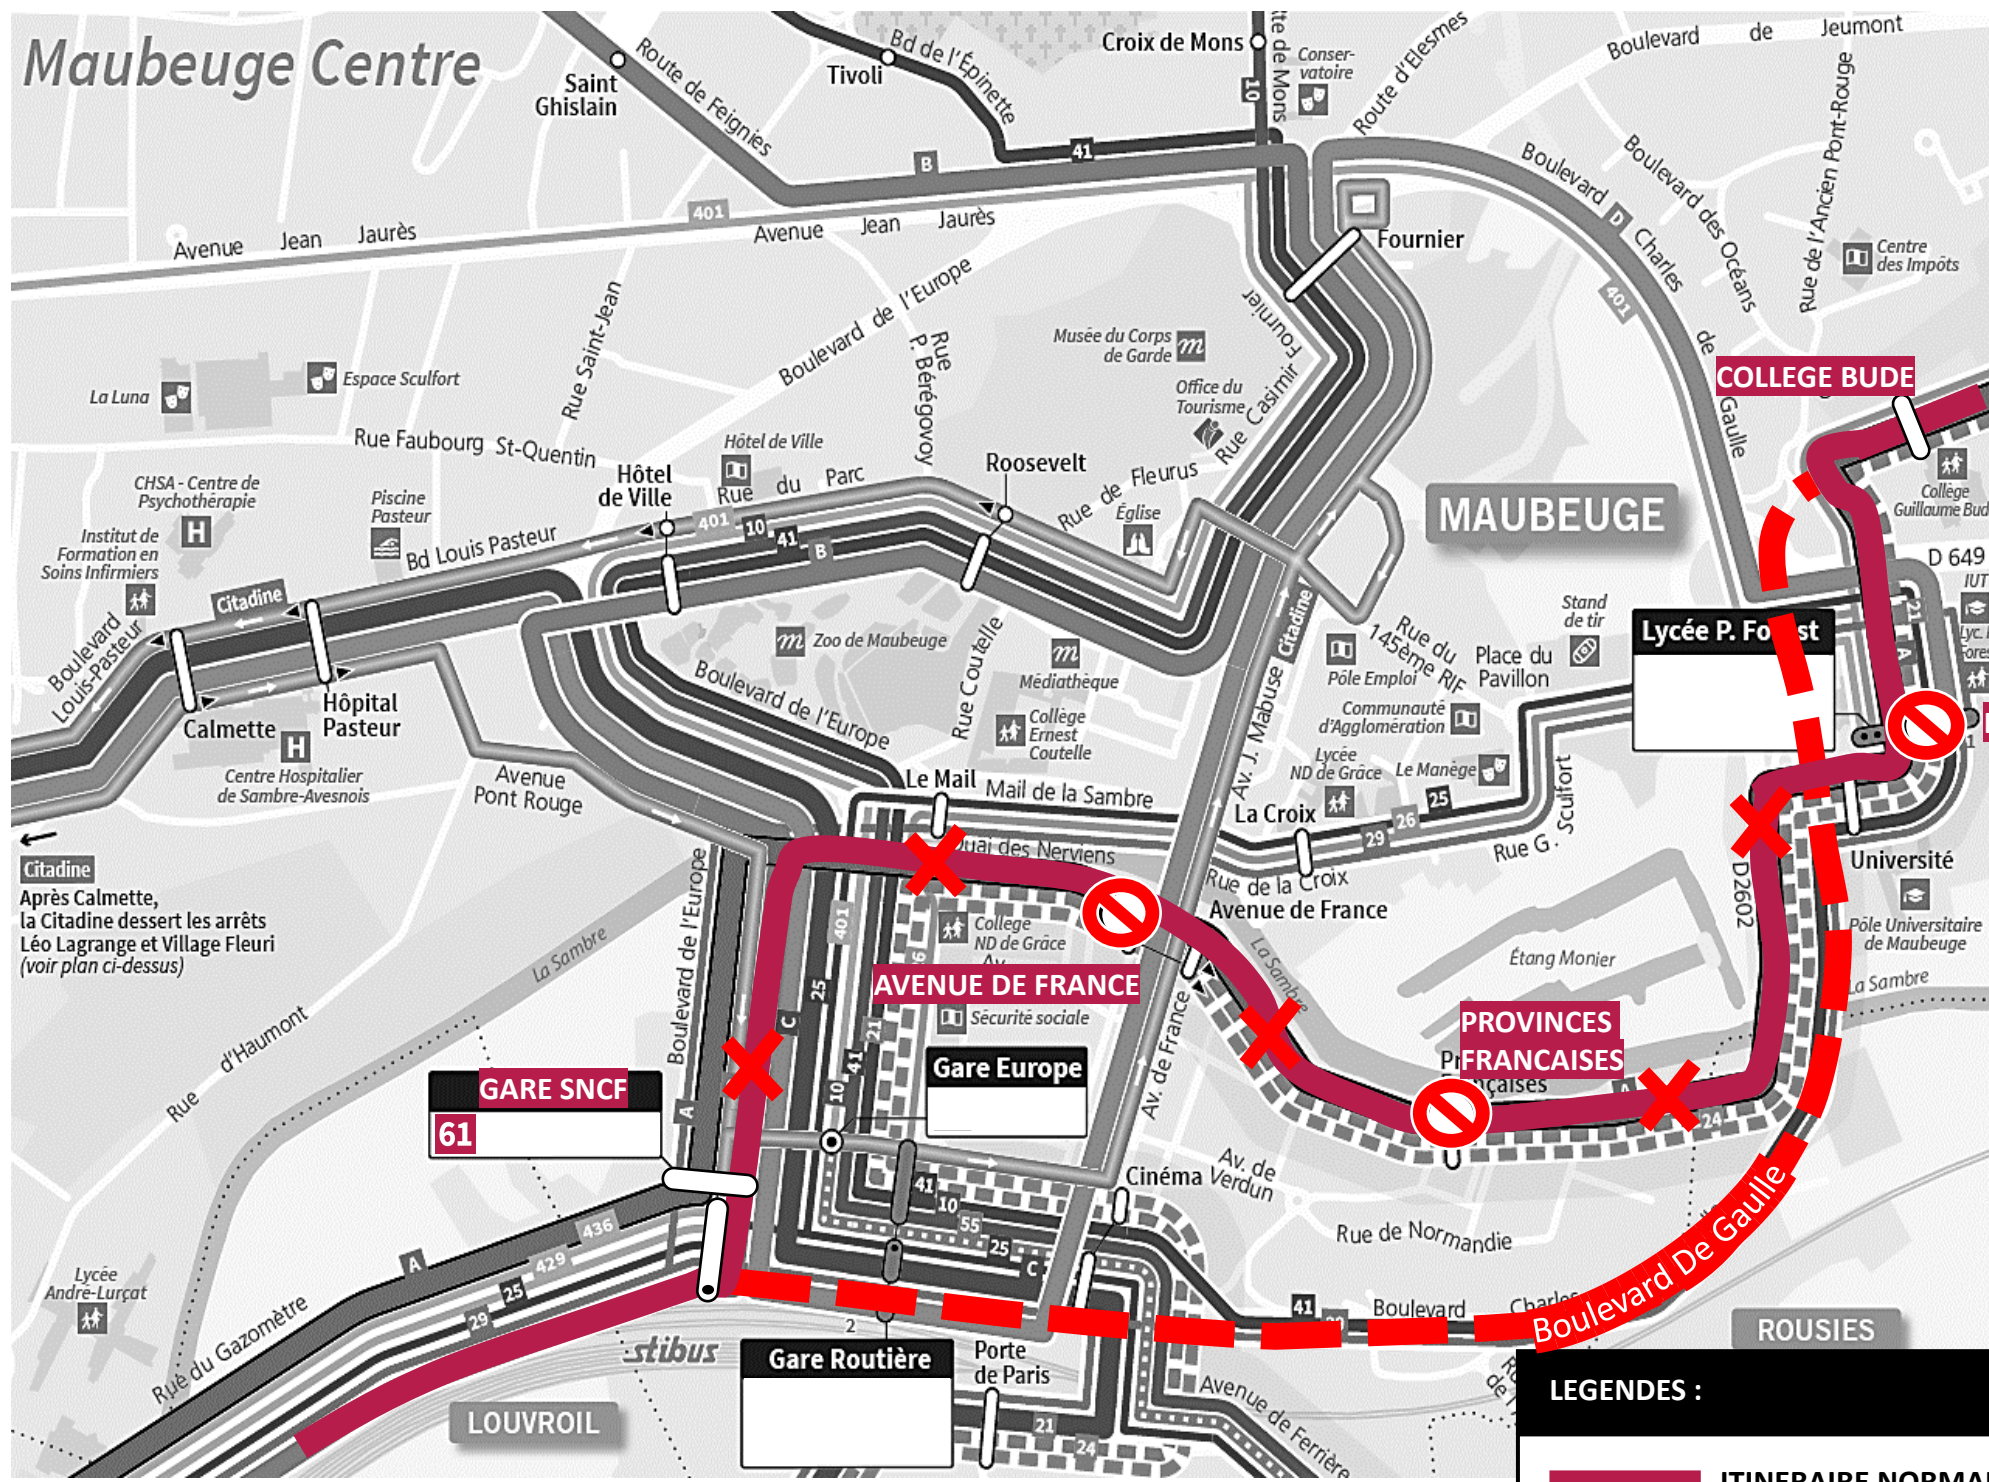

DEVIATION MAUBEUGE

Dimanche 14 juin 2026 toute la journée

EN RAISON DE : FOIRE TRIMESTRIELLE DE JUIN

L'APPLI STIBUS
www.stibus.fr

LIGNES DU DIMANCHE

61

VERS CAMP TURC (JEUMONT)
VERS VERT DRAGON (BERLAIMONT)

[CLIQUEZ ICI POUR VOIR LA DEVIATION](#)

DEVIATION MAUBEUGE

Dimanche 14 juin 2026 toute la journée

EN RAISON DE : FOIRE TRIMESTRIELLE DE JUIN

L'APPLI STIBUS
www.stibus.fr

61

VERS CAMP TURC (JEUMONT)
VERS VERT DRAGON (BERLAIMONT)

CLIQUEZ ICI POUR REVENIR AU MENU

Arrêts non desservis

- Avenue de France
- Provinces Françaises
- Lycée P. Forest

LEGENDES :

- ITINERAIRE NORMAL
- ITINERAIRE DE DEVIATION
- ITINERAIRE NON DESSERVI

UNE QUESTION

0 800 00 49 45

NOUS CONTACTER PAR MAIL

Citadine
Après Calmette, la Citadine dessert les arrêts Léo Lagrange et Village Fleuri (voir plan ci-dessus)