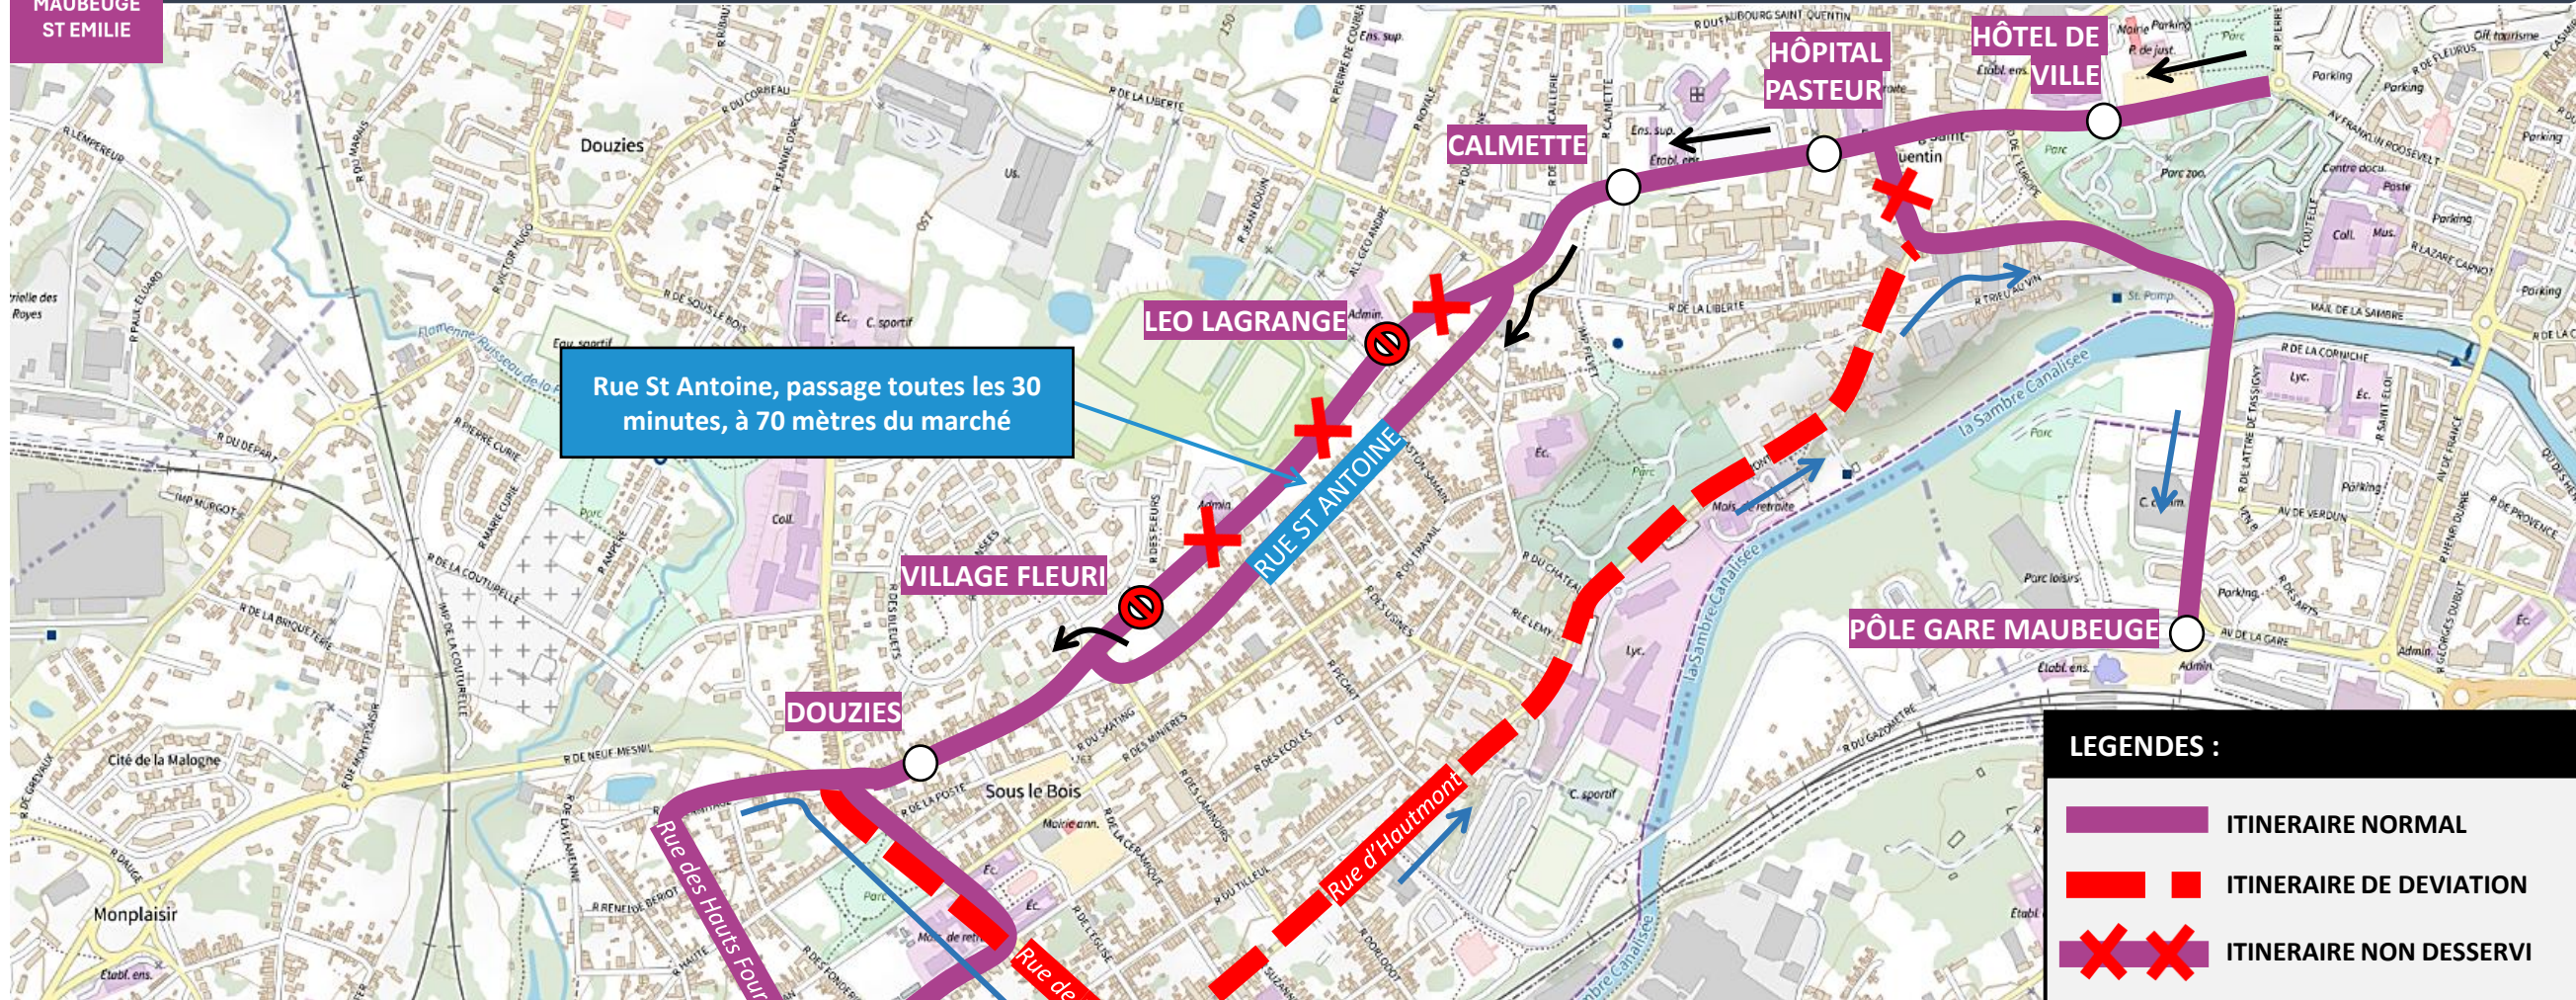

ARRÊTS NON DESSERVIS :

- Léo Lagrange
- Village Fleuri
- Douzies
- La Flamenne
- Jeanne d'Arc

UNE QUESTION

0 800 00 49 45

NOUS CONTACTER PAR MAIL

DEVIATION MAUBEUGE

Tous les lundis de 06h à 15h – Du lundi 03 novembre à fin des travaux

EN RAISON DE : DEPLACEMENT DU MARCHÉ HEBDOMADAIRE BOULEVARD PASTEUR

stibus

L'APPLI STIBUS

www.stibus.fr

Citadine

MAUBEUGE
ST EMILIE

[CLIQUER ICI POUR REVENIR AU MENU](#)

Rue St Antoine, passage toutes les 30 minutes, à 70 mètres du marché

LEGENDES :

- ITINERAIRE NORMAL
- ITINERAIRE DE DEVIATION
- ITINERAIRE NON DESSERVI

UNE QUESTION

0 800 00 49 45

NOUS CONTACTER PAR MAIL

DEVIATION MAUBEUGE

Tous les lundis de 06h à 15h – Du lundi 03 novembre à fin des travaux

- ITINERAIRE NORMAL
- ITINERAIRE DE DEVIATION
- ITINERAIRE NON DESSERVI

ARRÊTS REPORTES :

- Léo Lagrange**
Reporté à Calmette
- Douzies**
Reporté Provisoire avant le rond-point rue de Douzies

ARRÊTS NON DESSERVIS :