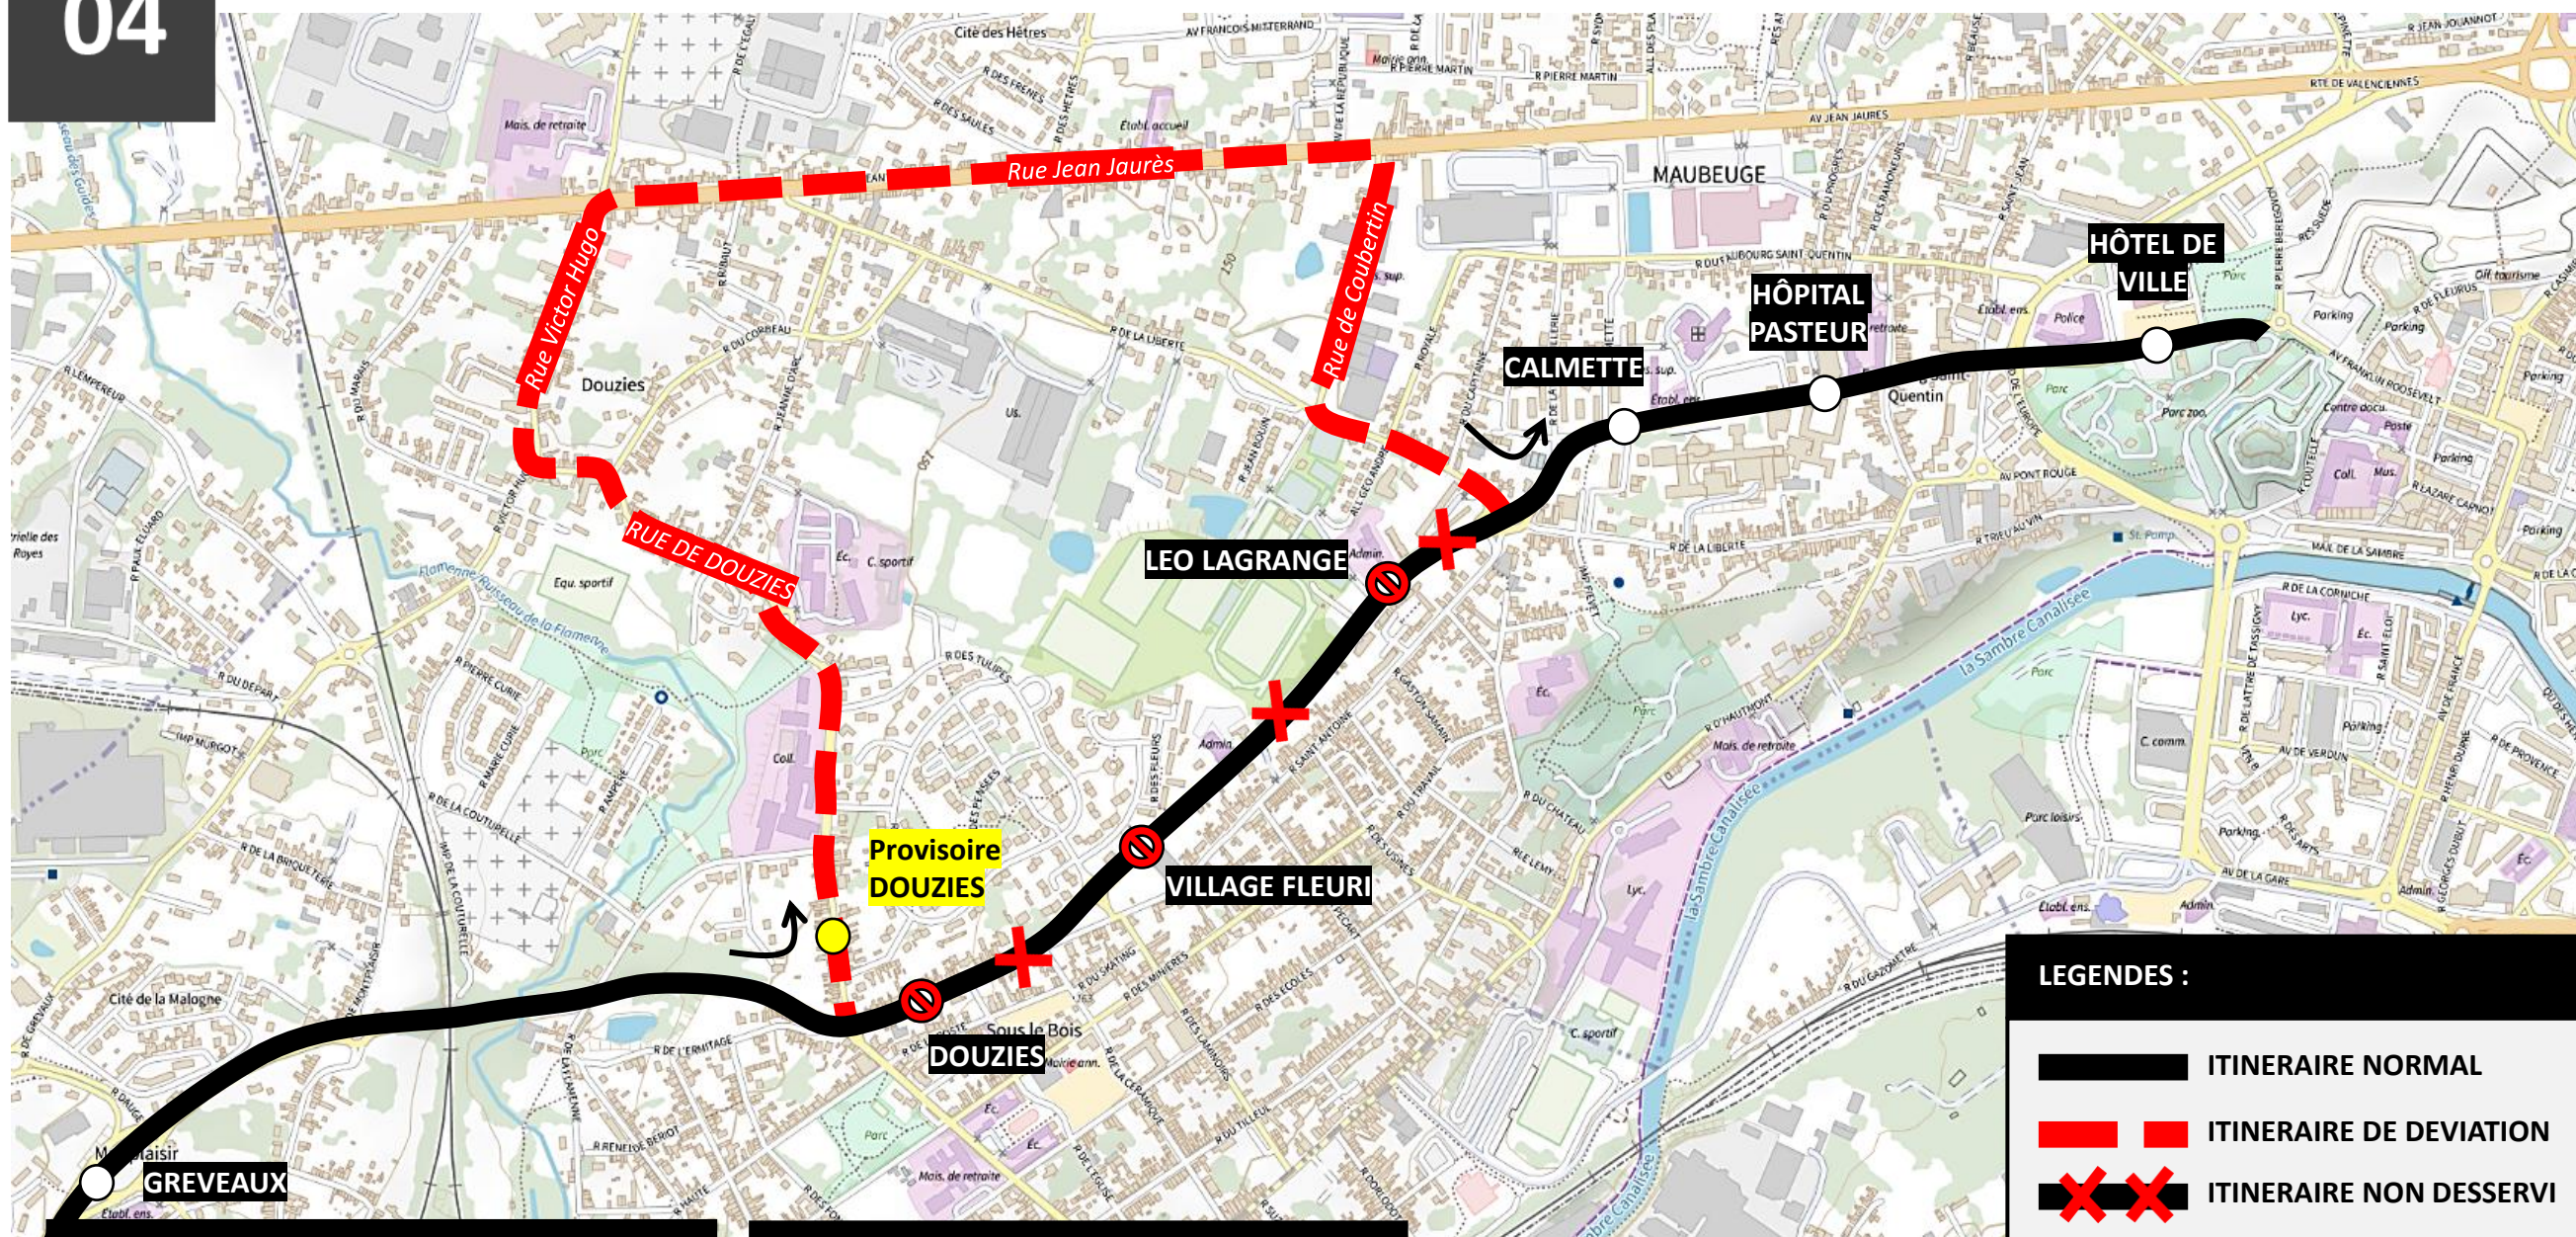

DEVIATION MAUBEUGE

Tous les lundis de 06h à 15h – Du lundi 03 novembre à fin des travaux

EN RAISON DE : DEPLACEMENT DU MARCHÉ HEBDOMADAIRE BOULEVARD PASTEUR

stibus

L'APPLI STIBUS

www.stibus.fr

DOUBLAGES

04

CLIQUEZ ICI POUR REVENIR AU MENU

LEGENDES :

- ITINERAIRE NORMAL
- ITINERAIRE DE DEVIATION
- ITINERAIRE NON DESSERVI

ARRÊTS REPORTES :

- **Léo Lagrange**
  Reporté à Calmette
- **Douzies**
  Reporté Provisoire avant le rond-point rue de Douzies

ARRÊTS NON DESSERVIS :

- Léo Lagrange
- Village Fleuri
- Douzies

UNE QUESTION

0 800 00 49 45

NOUS CONTACTER PAR MAIL