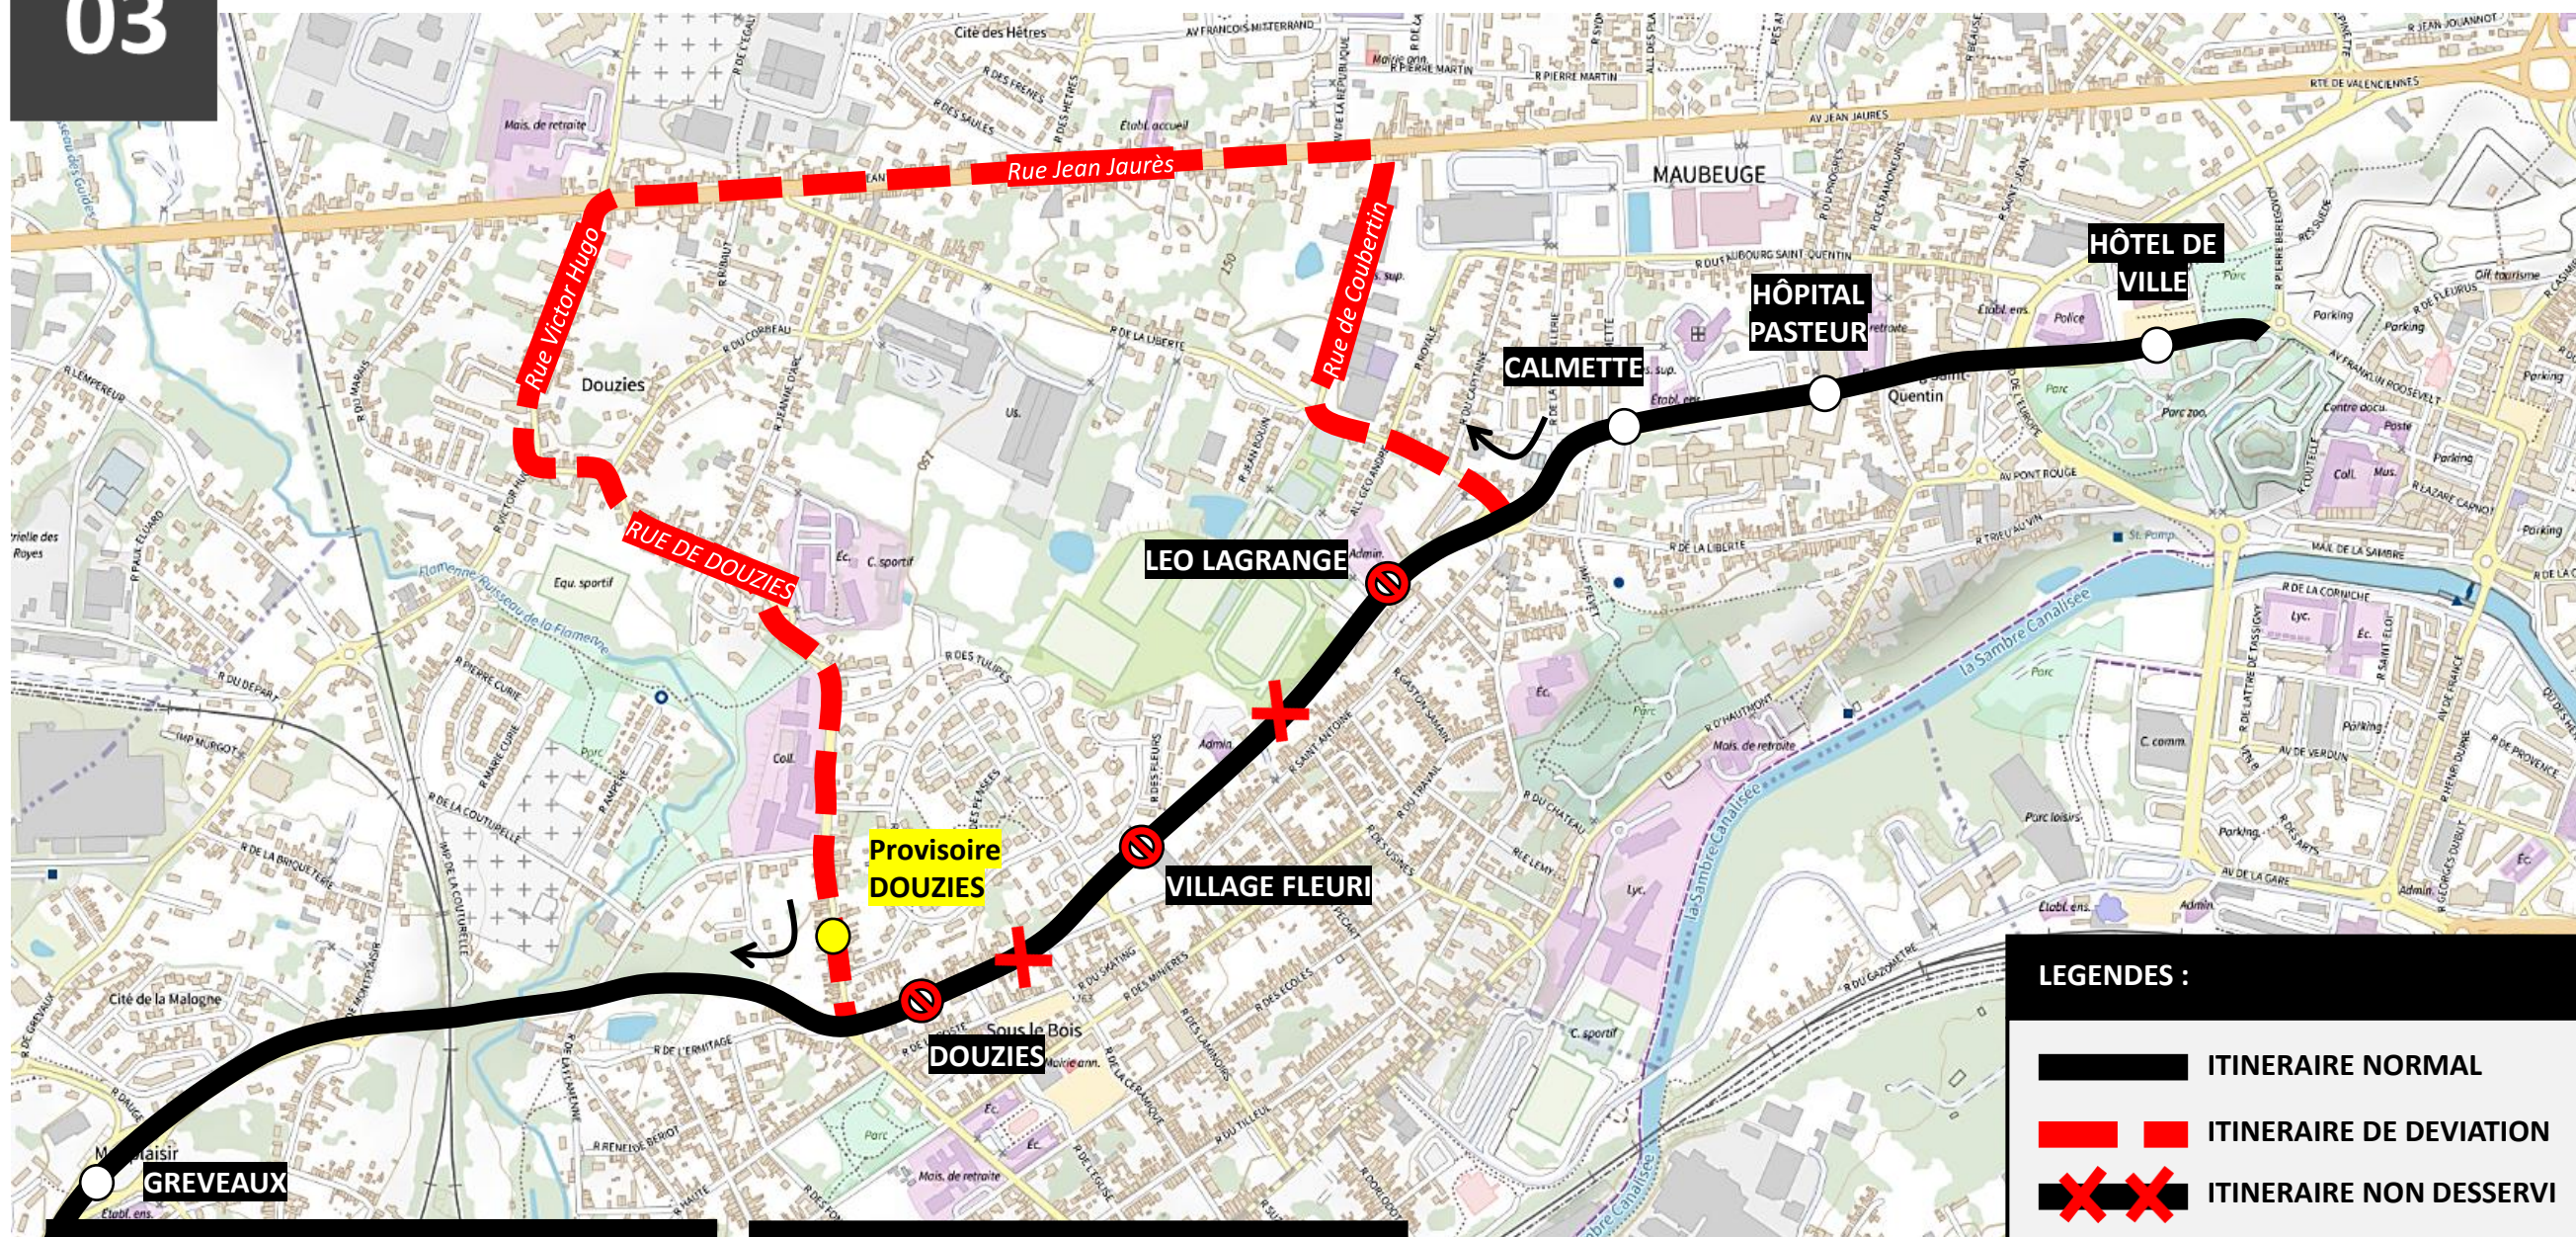

DEVIATION MAUBEUGE

Tous les lundis de 06h à 15h – Du lundi 03 novembre à fin des travaux

EN RAISON DE : DEPLACEMENT DU MARCHÉ HEBDOMADAIRE BOULEVARD PASTEUR

stibus

L'APPLI STIBUS

www.stibus.fr

DOUBLAGES

03

CLIQUEZ ICI POUR REVENIR AU MENU

LEGENDES :

- ITINERAIRE NORMAL
- ITINERAIRE DE DEVIATION
- ITINERAIRE NON DESSERVI

ARRÊTS REPORTES :

- **Léo Lagrange**
  Reporté à Calmette
- **Douzies**
  Reporté Provisoire avant le rond-point rue de Douzies

ARRÊTS NON DESSERVIS :

- Léo Lagrange
- Village Fleuri
- Douzies

UNE QUESTION

0 800 00 49 45

NOUS CONTACTER PAR MAIL