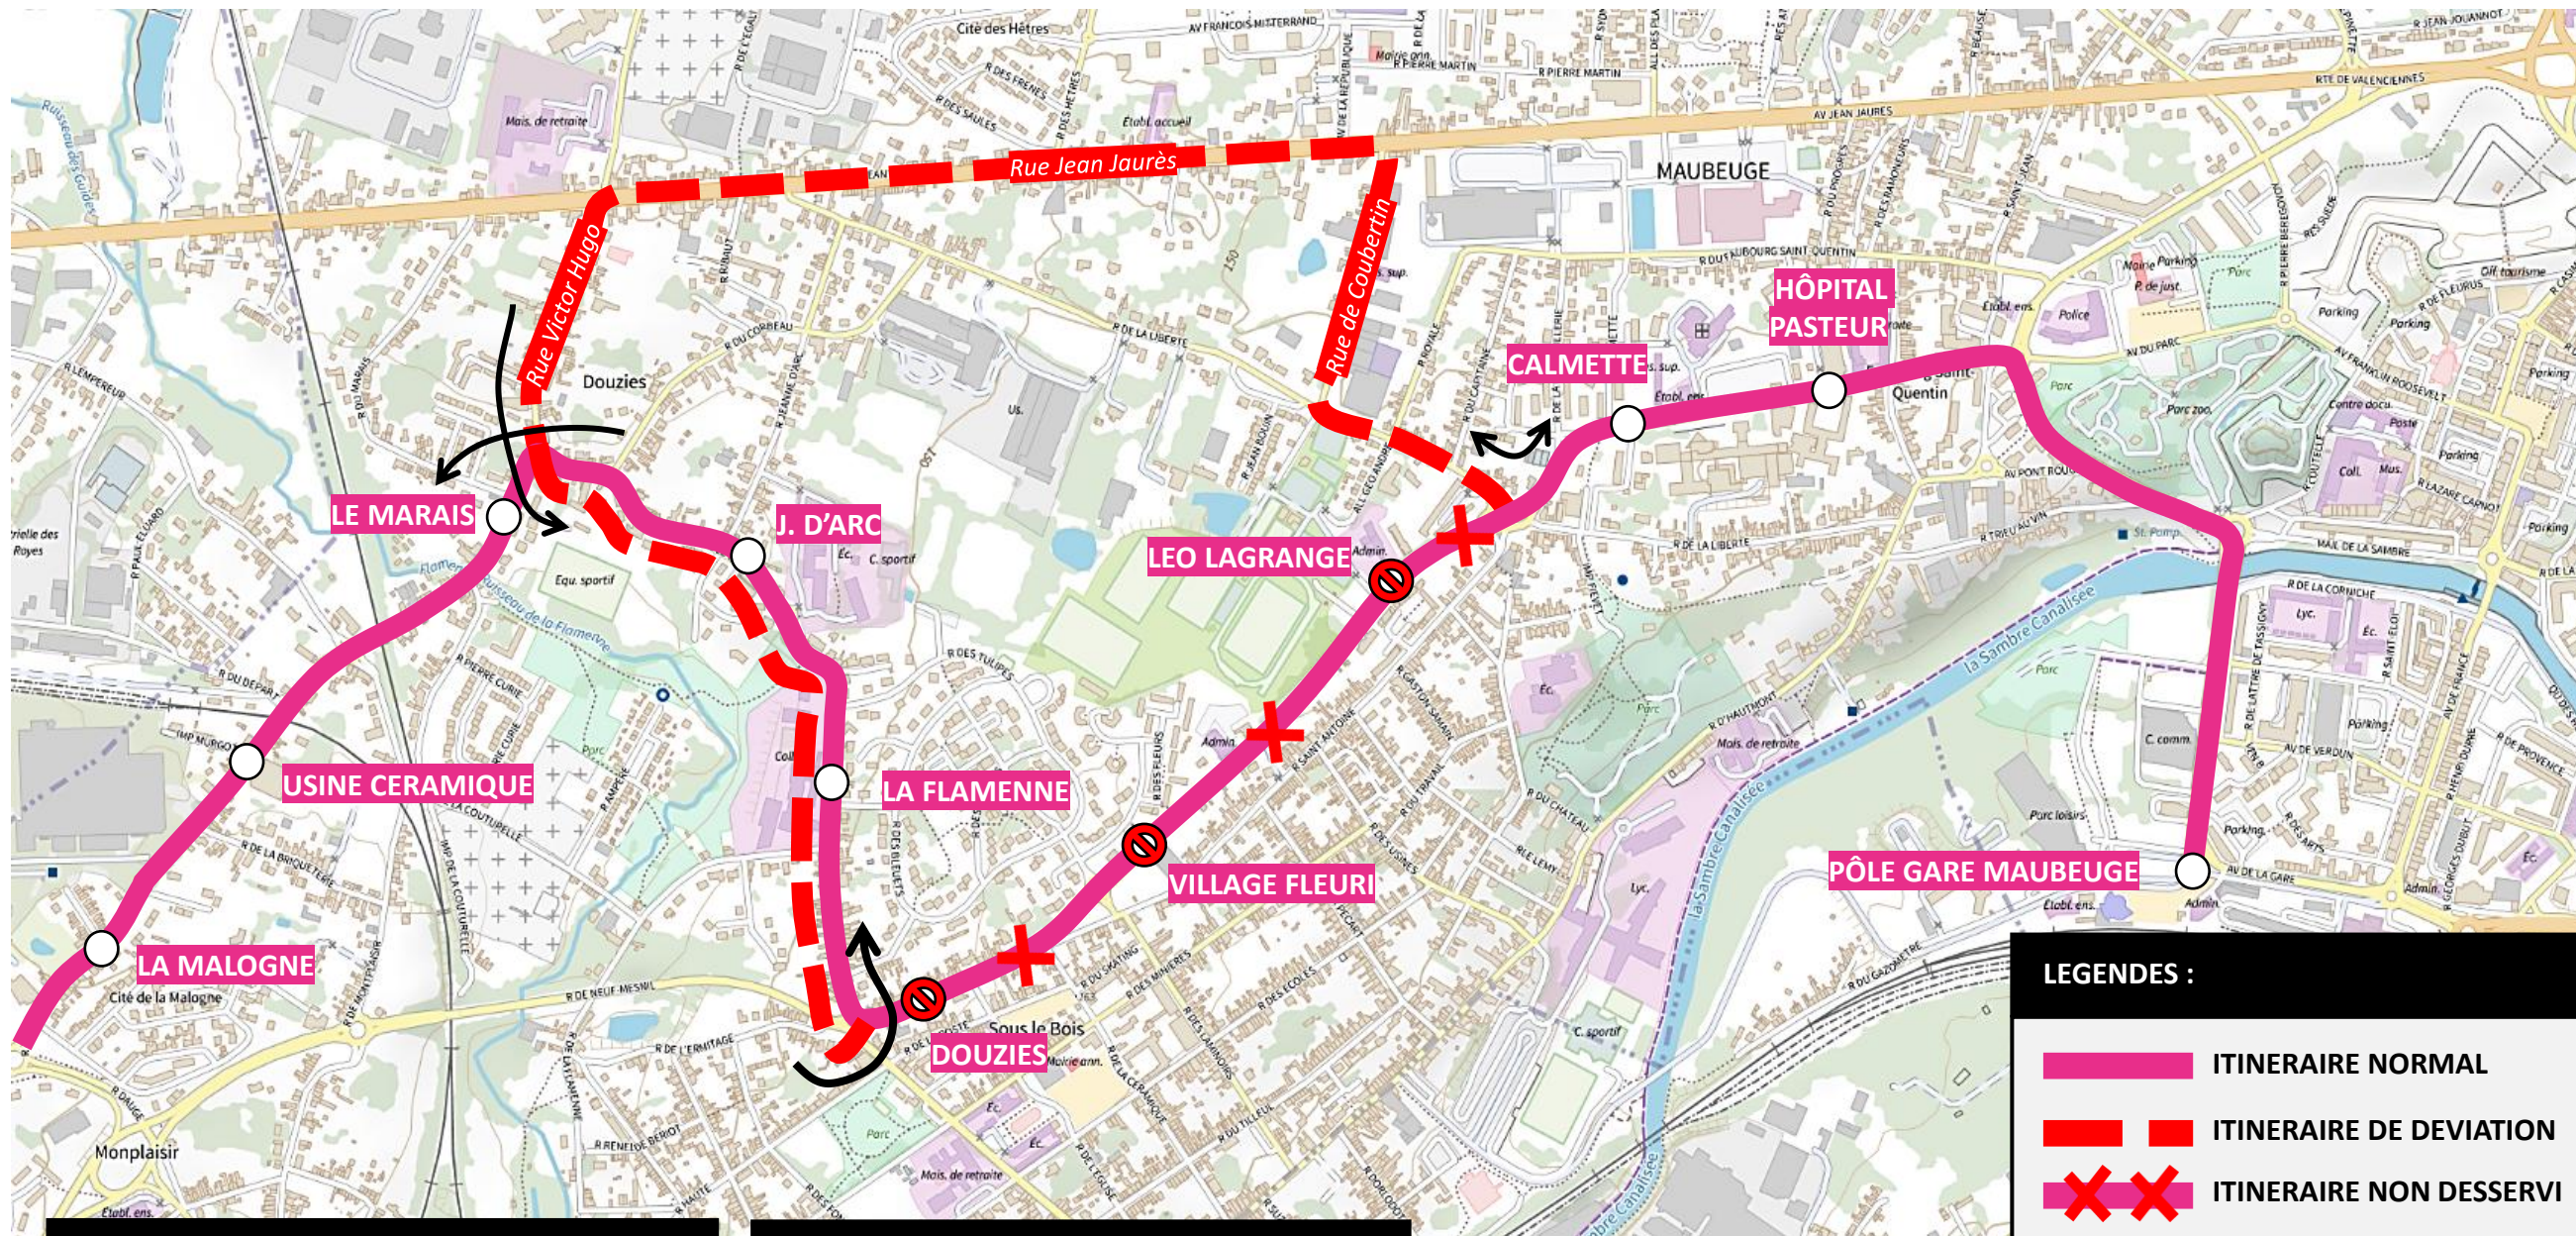

 NOUS CONTACTER PAR MAIL 

DEVIATION MAUBEUGE

Tous les lundis de 06h à 15h – Du lundi 03 novembre à fin des travaux

EN RAISON DE : DEPLACEMENT DU MARCHÉ HEBDOMADAIRE BOULEVARD PASTEUR

L'APPLI STIBUS
www.stibus.fr

D

VERS ZONE COMMERCIALE (HAUTMONT)

CLIQUEZ ICI POUR REVENIR AU MENU

LEGENDES :

- ITINERAIRE NORMAL
- ITINERAIRE DE DEVIATION
- ITINERAIRE NON DESSERVI

ARRÊTS REPORTES :

- Léo Lagrange**
Reporté à Calmette
- J. D'Arc**
Reporté Le Marais

EN RAISON DE : DEPLACEMENT DU MARCHÉ HEBDOMADAIRE BOULEVARD PASTEUR

stibus

L'APPLI STIBUS

www.stibus.fr

Citadine

MAUBEUGE
ST EMILIE

[CLIQUER ICI POUR REVENIR AU MENU](#)

Rue St Antoine, passage toutes les 30 minutes, à 70 mètres du marché