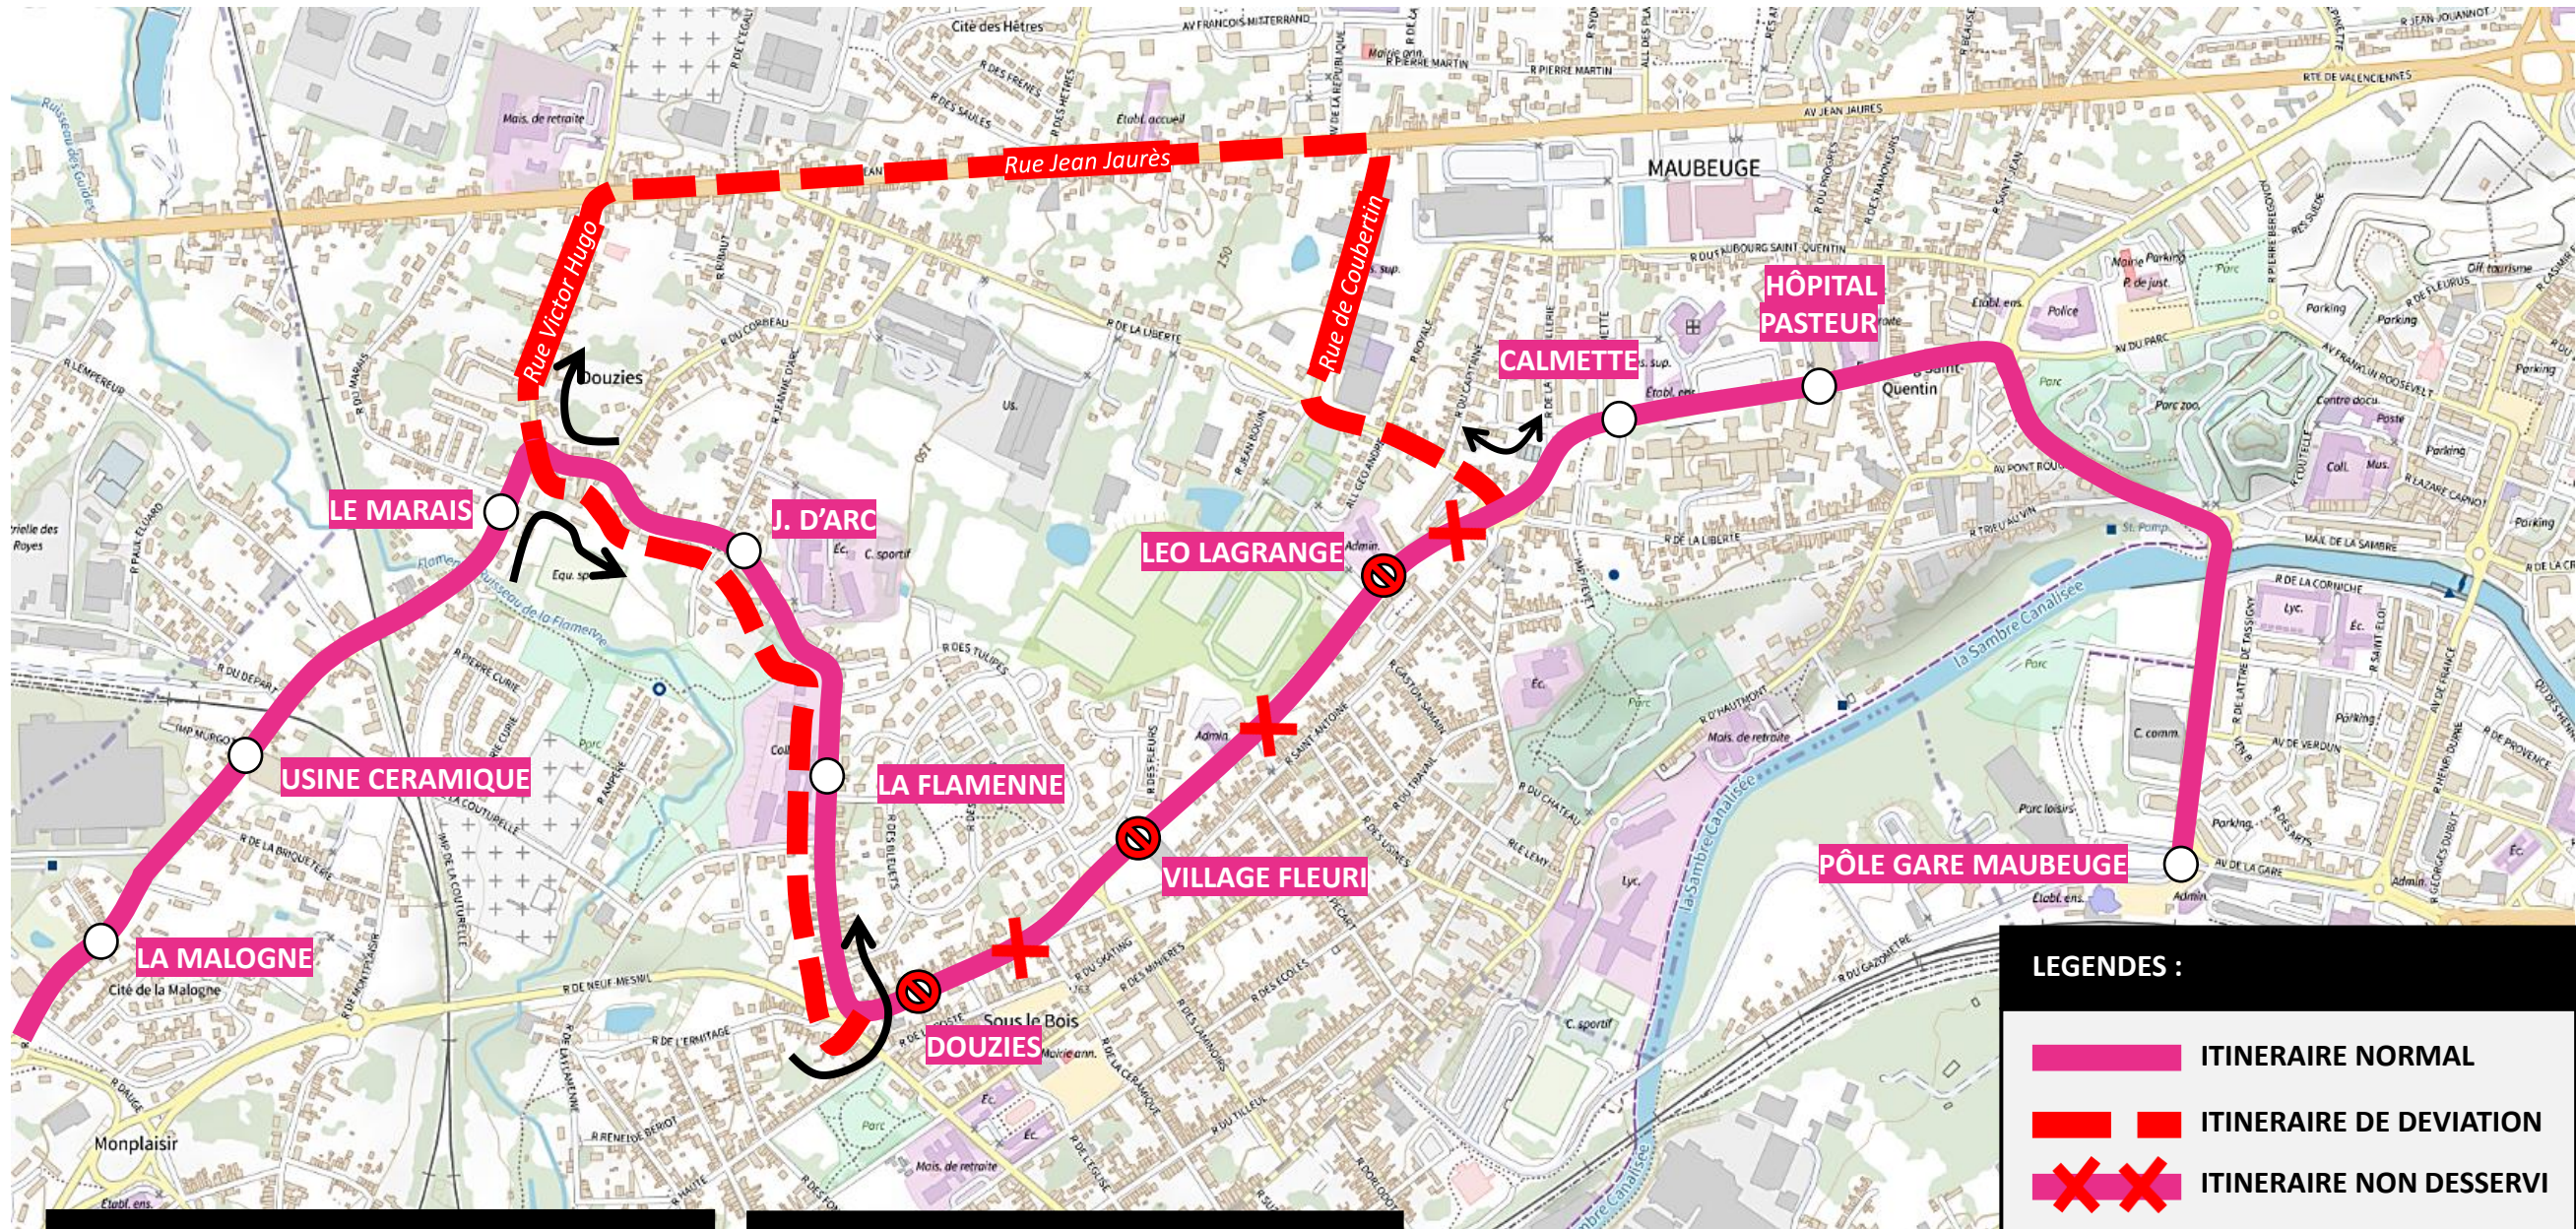

DEVIATION MAUBEUGE

Tous les lundis de 06h à 15h – Du lundi 03 novembre à fin des travaux

EN RAISON DE : DEPLACEMENT DU MARCHÉ HEBDOMADAIRE BOULEVARD PASTEUR

stibus

L'APPLI STIBUS

www.stibus.fr

D

VERS LYCEE P. FOREST (MAUBEUGE)

CLIQUEZ ICI POUR REVENIR AU MENU

LEGENDES :

- ITINERAIRE NORMAL
- ITINERAIRE DE DEVIATION
- ITINERAIRE NON DESSERVI

ARRÊTS REPORTES :

- **Léo Lagrange**
  Reporté à Calmette
- **J. D'Arc**
  Reporté Le Marais

ARRÊTS NON DESSERVIS :

- Léo Lagrange
- Village Fleuri
- Douzies
- La Flamenne
- Jeanne d'Arc

UNE QUESTION

0 800 00 49 45

NOUS CONTACTER PAR MAIL