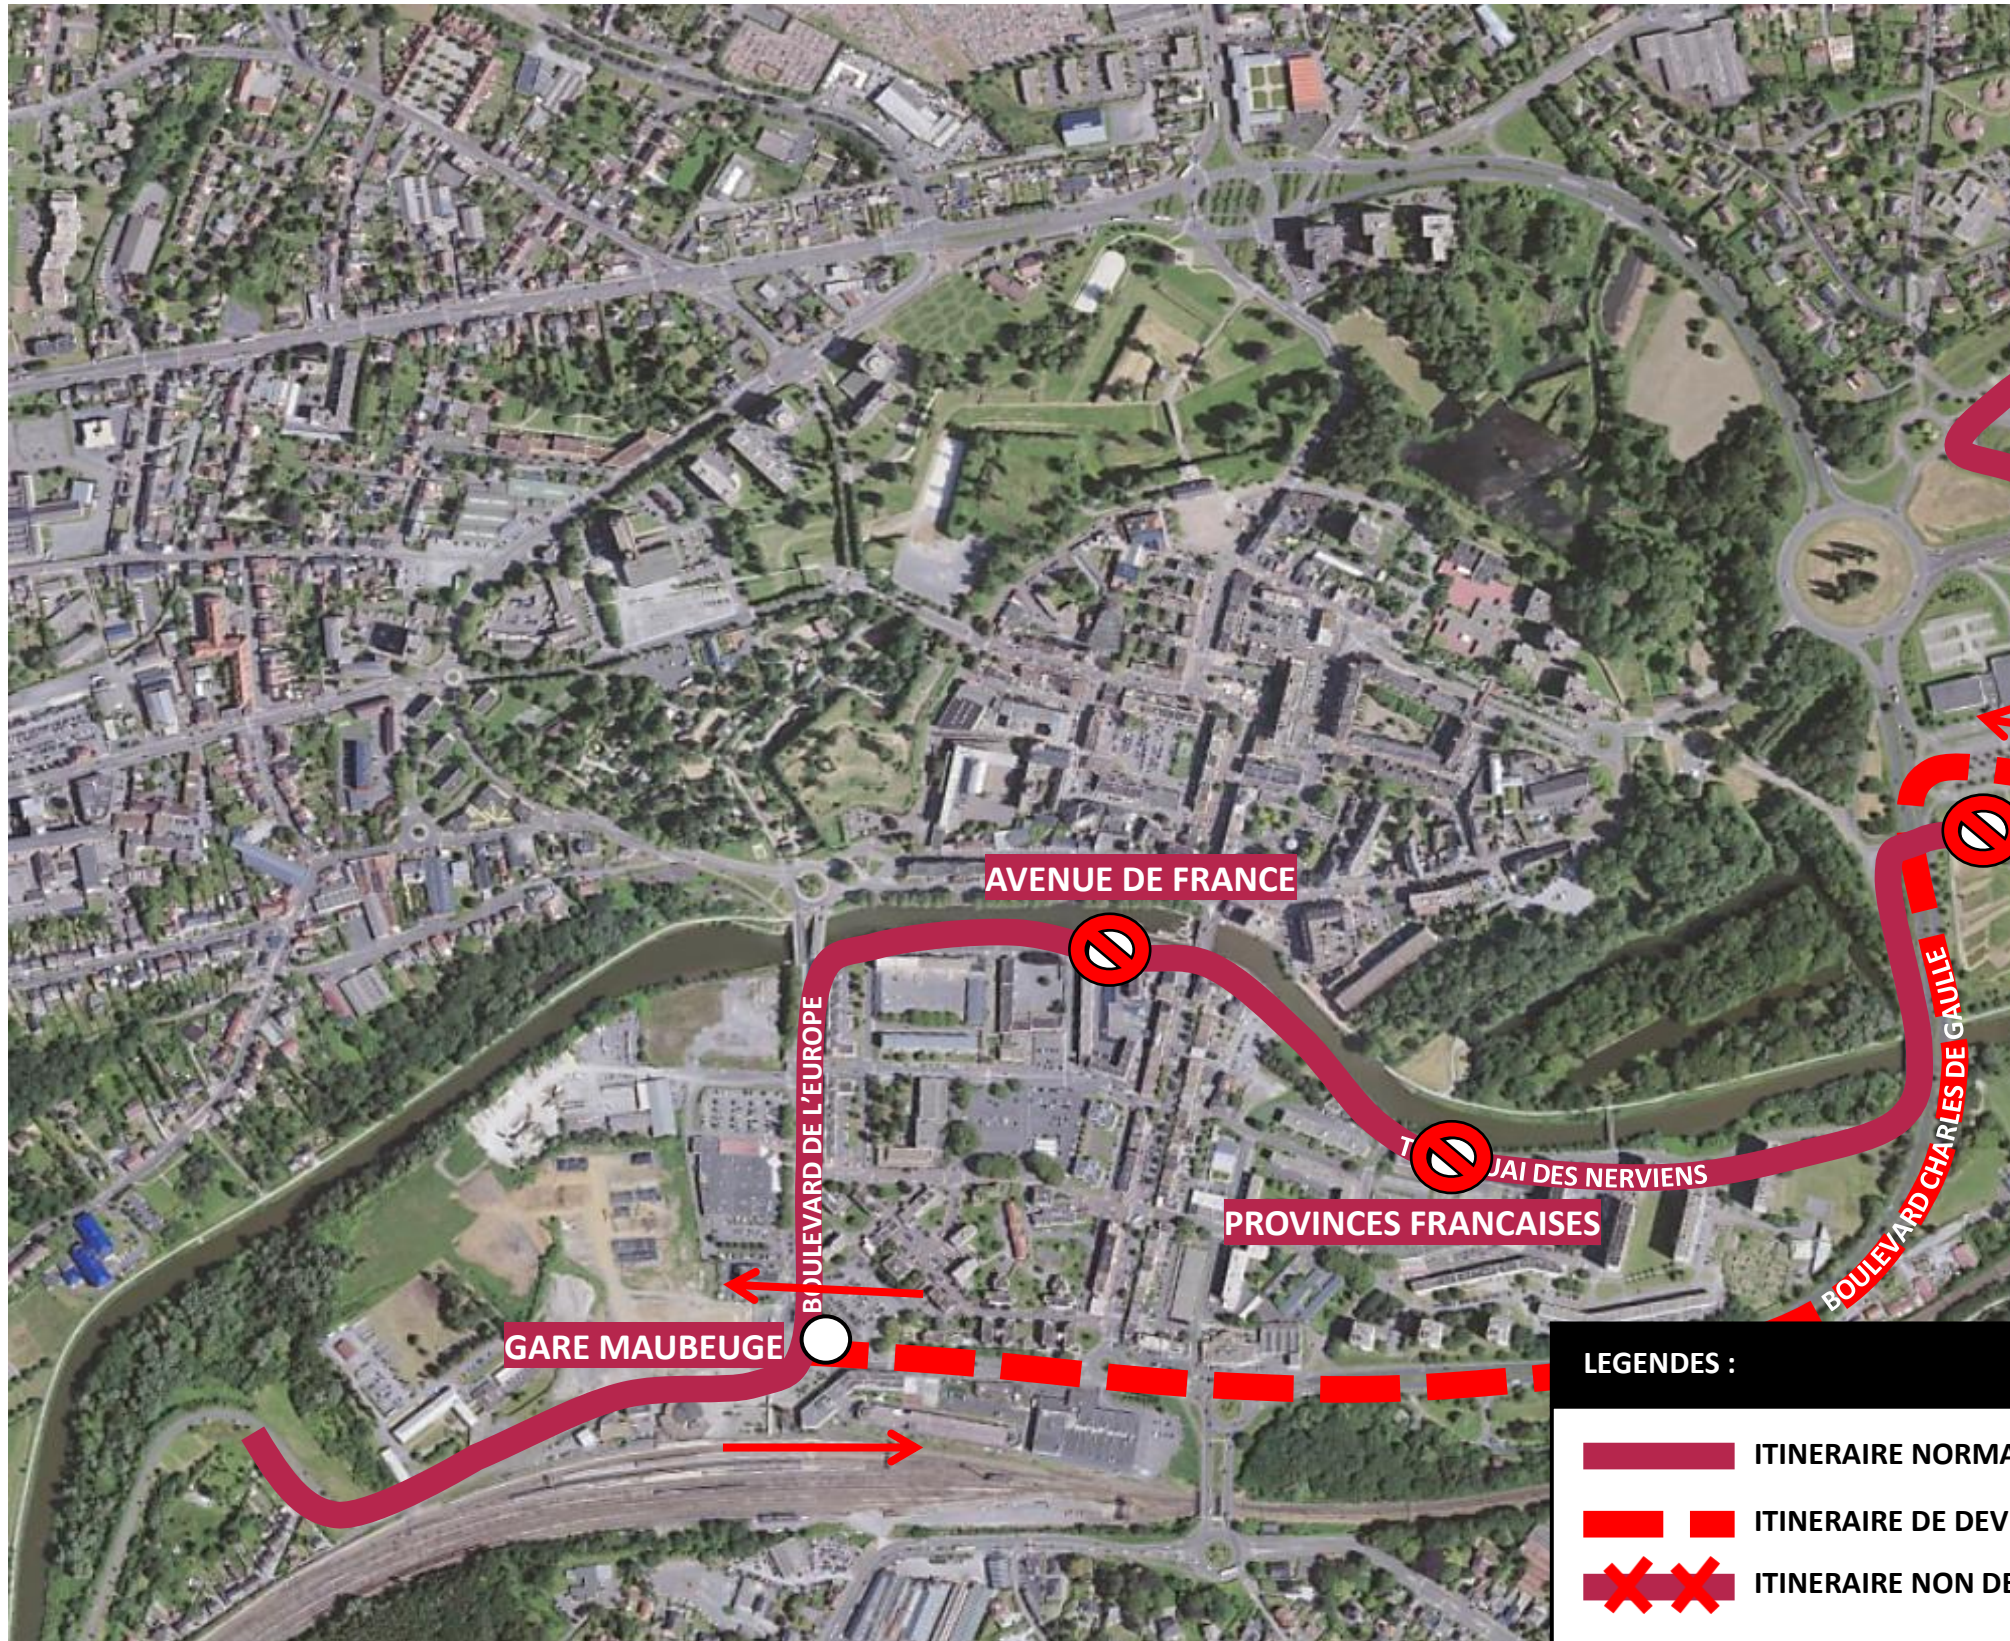

DEVIATION MAUBEUGE

Le dimanche 07 juin 2026 – Toute la journée

EN RAISON DE : CORTEGE JEAN MABUSE

stibus

L'APPLI STIBUS

www.stibus.fr

LIGNES DU DIMANCHE

61

 NOUS CONTACTER PAR MAIL

DEVIATION MAUBEUGE

Le dimanche 07 juin 2026 – Toute la journée

EN RAISON DE : CORTEGE JEAN MABUSE

stibus

L'APPLI STIBUS

www.stibus.fr

61

VERS CAMP TURC (JEUMONT)
VERS VERT DRAGON (BERLAIMONT)

[CLIQUER ICI POUR REVENIR AU MENU](#)

ARRÊTS NON DESSERVIS :

- Avenue de France
- Provinces Françaises
- Université

LYCEE P. FOREST

UNIVERSITE

LEGENDES :

- ITINERAIRE NORMAL
- ITINERAIRE DE DEVIATION
- ITINERAIRE NON DESSERVI

UNE QUESTION

0 800 00 49 45

NOUS CONTACTER PAR MAIL

DEVIATION MAUBEUGE

Le dimanche 07 juin 2026 – Toute la journée

EN RAISON DE : CORTEGE JEAN MABUSE