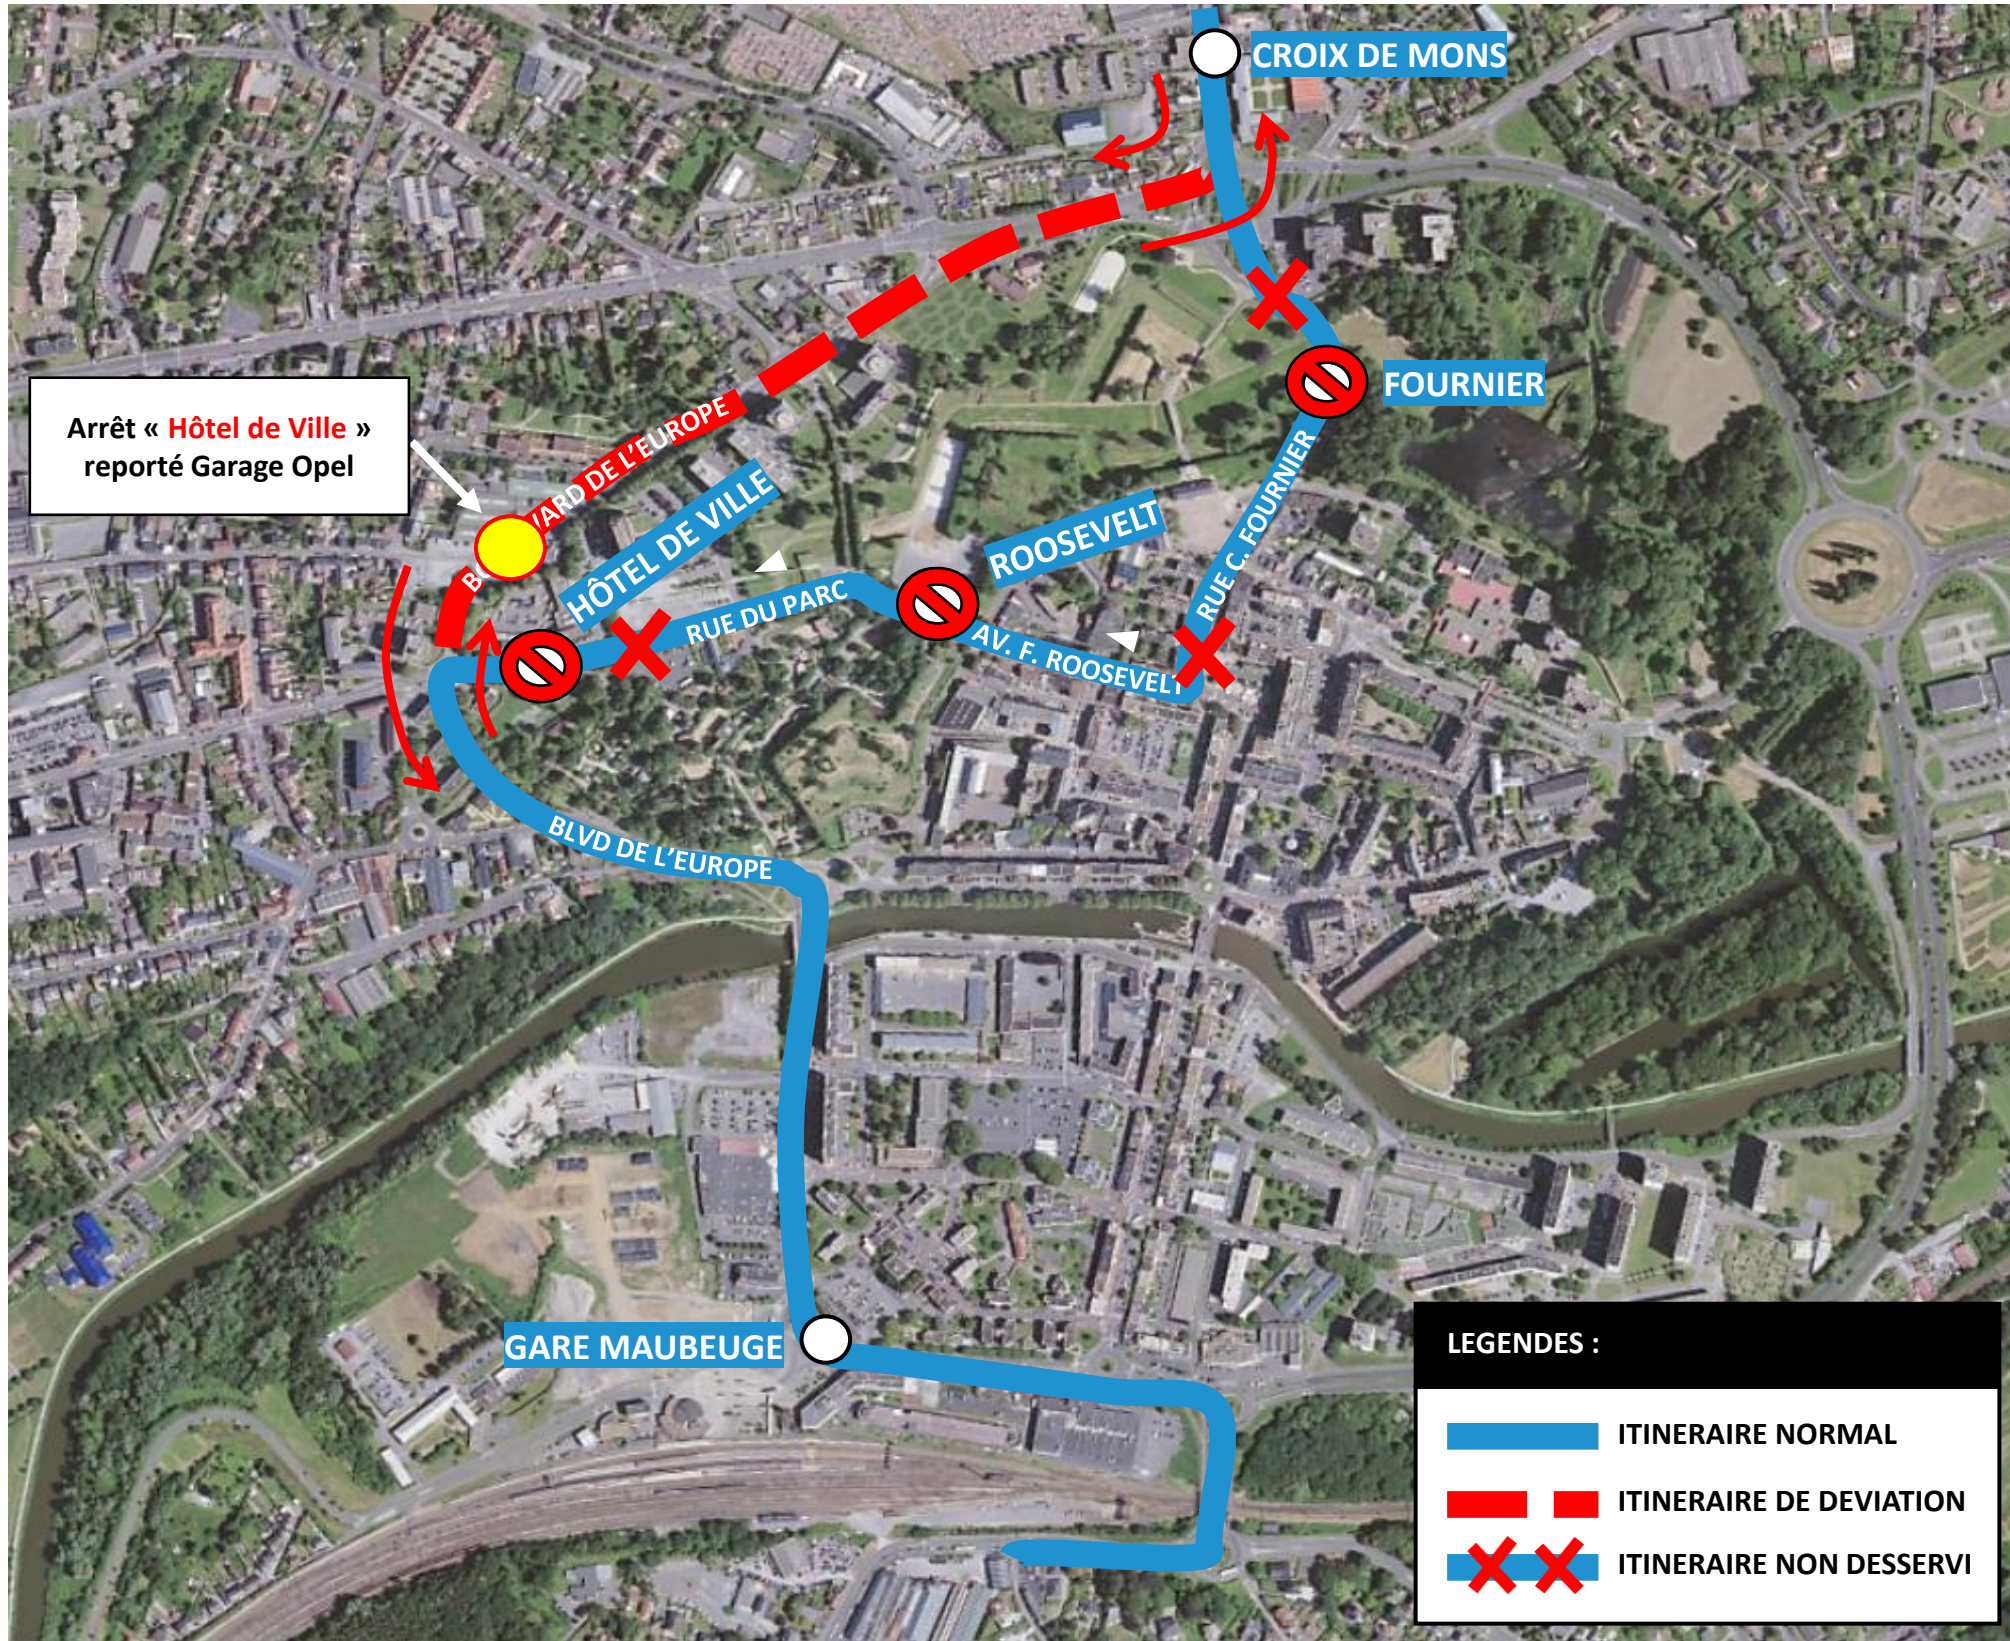

DEVIATION MAUBEUGE

Le dimanche 07 juin 2026 – Toute la journée

EN RAISON DE : CORTEGE JEAN MABUSE

stibus

L'APPLI STIBUS

www.stibus.fr

LIGNES DU DIMANCHE

61

 NOUS CONTACTER PAR MAIL

DEVIATION MAUBEUGE

Le dimanche 07 juin 2026 – Toute la journée

EN RAISON DE : CORTEGE JEAN MABUSE

stibus

L'APPLI STIBUS

www.stibus.fr

61

- ITINERAIRE NORMAL
- ITINERAIRE DE DEVIATION
- ITINERAIRE NON DESSERVI

UNE QUESTION

0 800 00 49 45

NOUS CONTACTER PAR MAIL

DEVIATION MAUBEUGE

Le dimanche 07 juin 2026 – Toute la journée

EN RAISON DE : CORTEGE JEAN MABUSE

stibus

L'APPLI STIBUS

www.stibus.fr

63

VERS LEON CONSTANT (FEIGNIES)
VERS PISCINE (HAUTMONT)

CLIQUEZ ICI POUR REVENIR AU MENU

Arrêt « Hôtel de Ville » reporté Garage Opel

- ARRÊTS NON DESSERVIS :**
- Hôtel de Ville (Reporté)
 - Fournier
 - Roosevelt