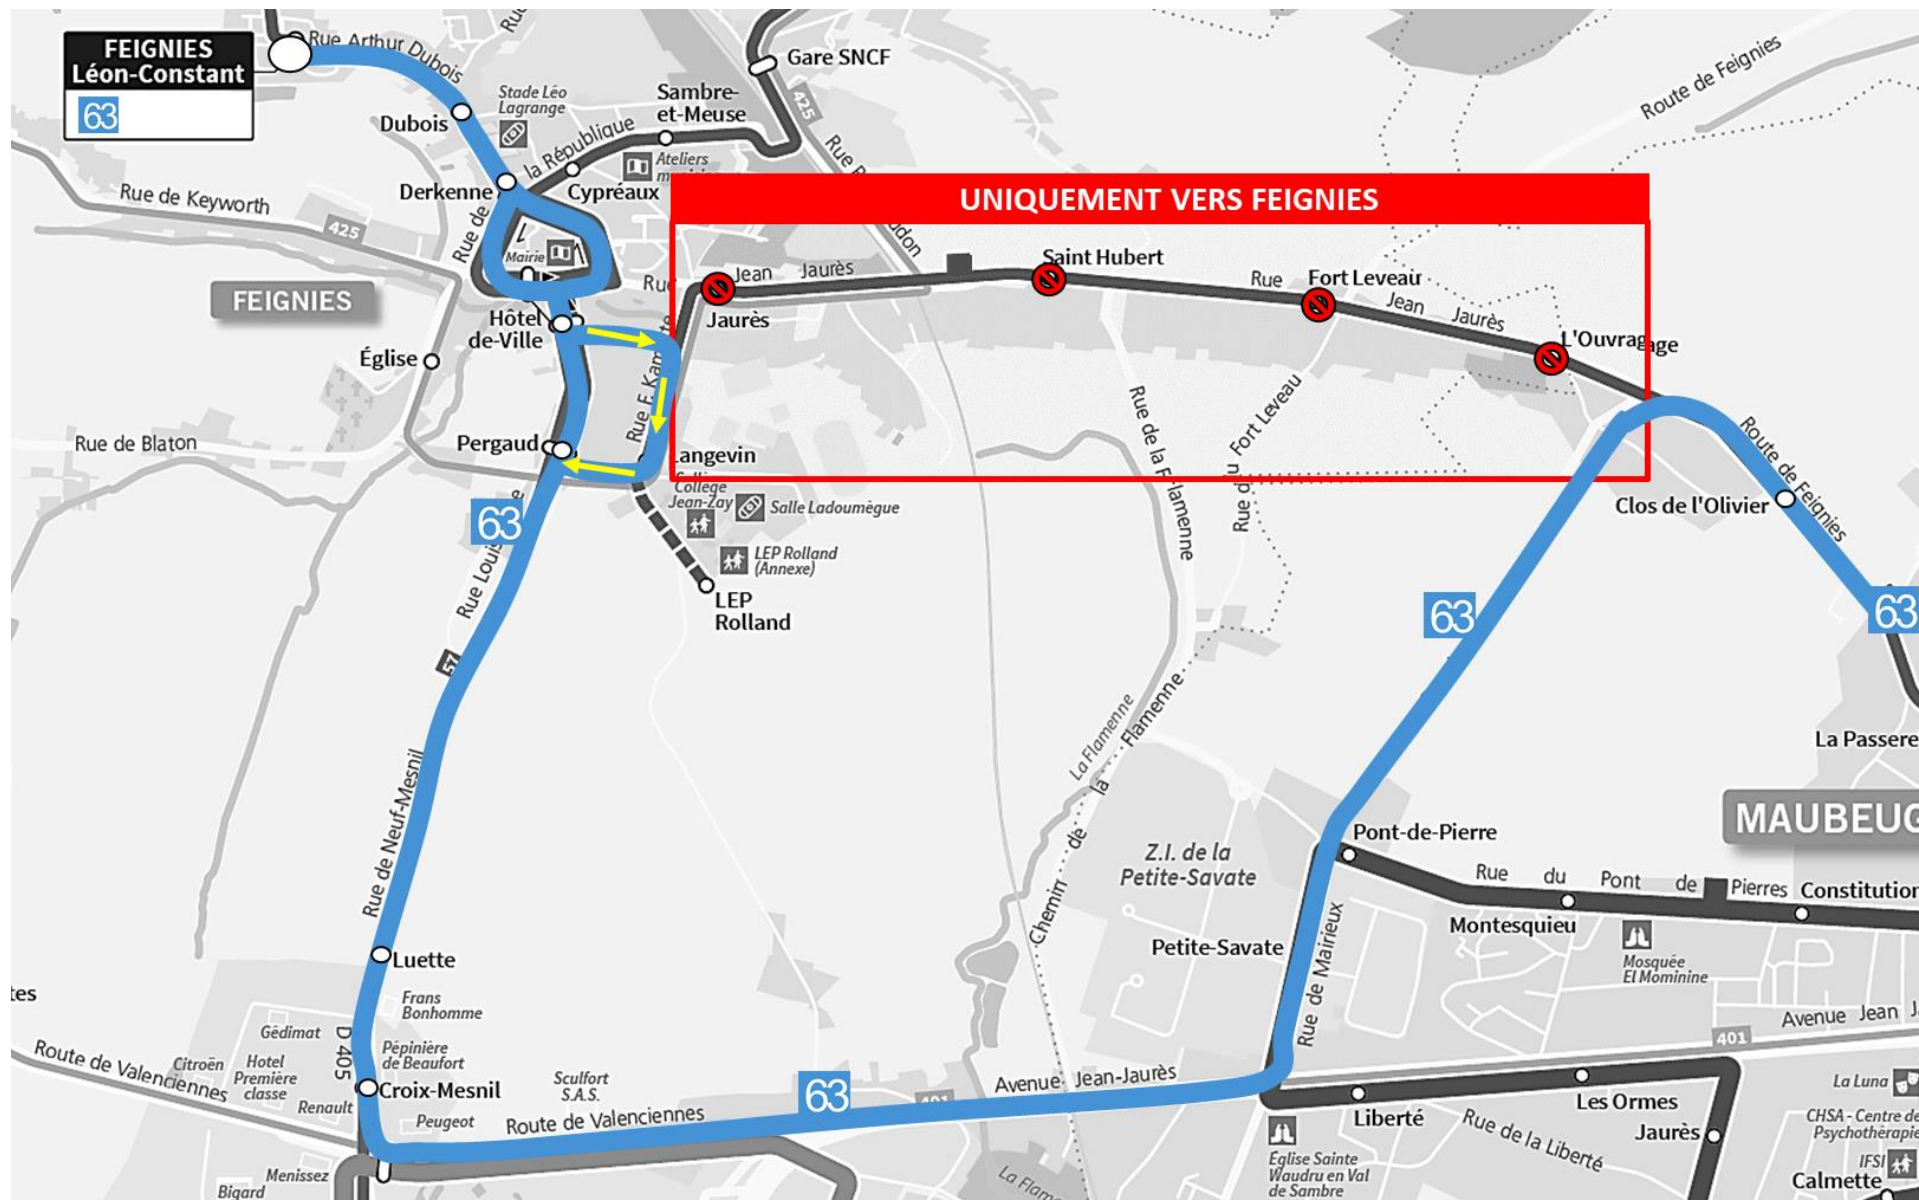

DEVIATION JUSQUE DUREE INDETERMINEE – LIGNE 63 VERS FEIGNIES UNIQUEMENT

En raison des travaux Rue Jean Jaurès :

Arrêts non desservis :

- Saint Hubert
- Fort Leveau
- Jaurès
- L'Ouvrage