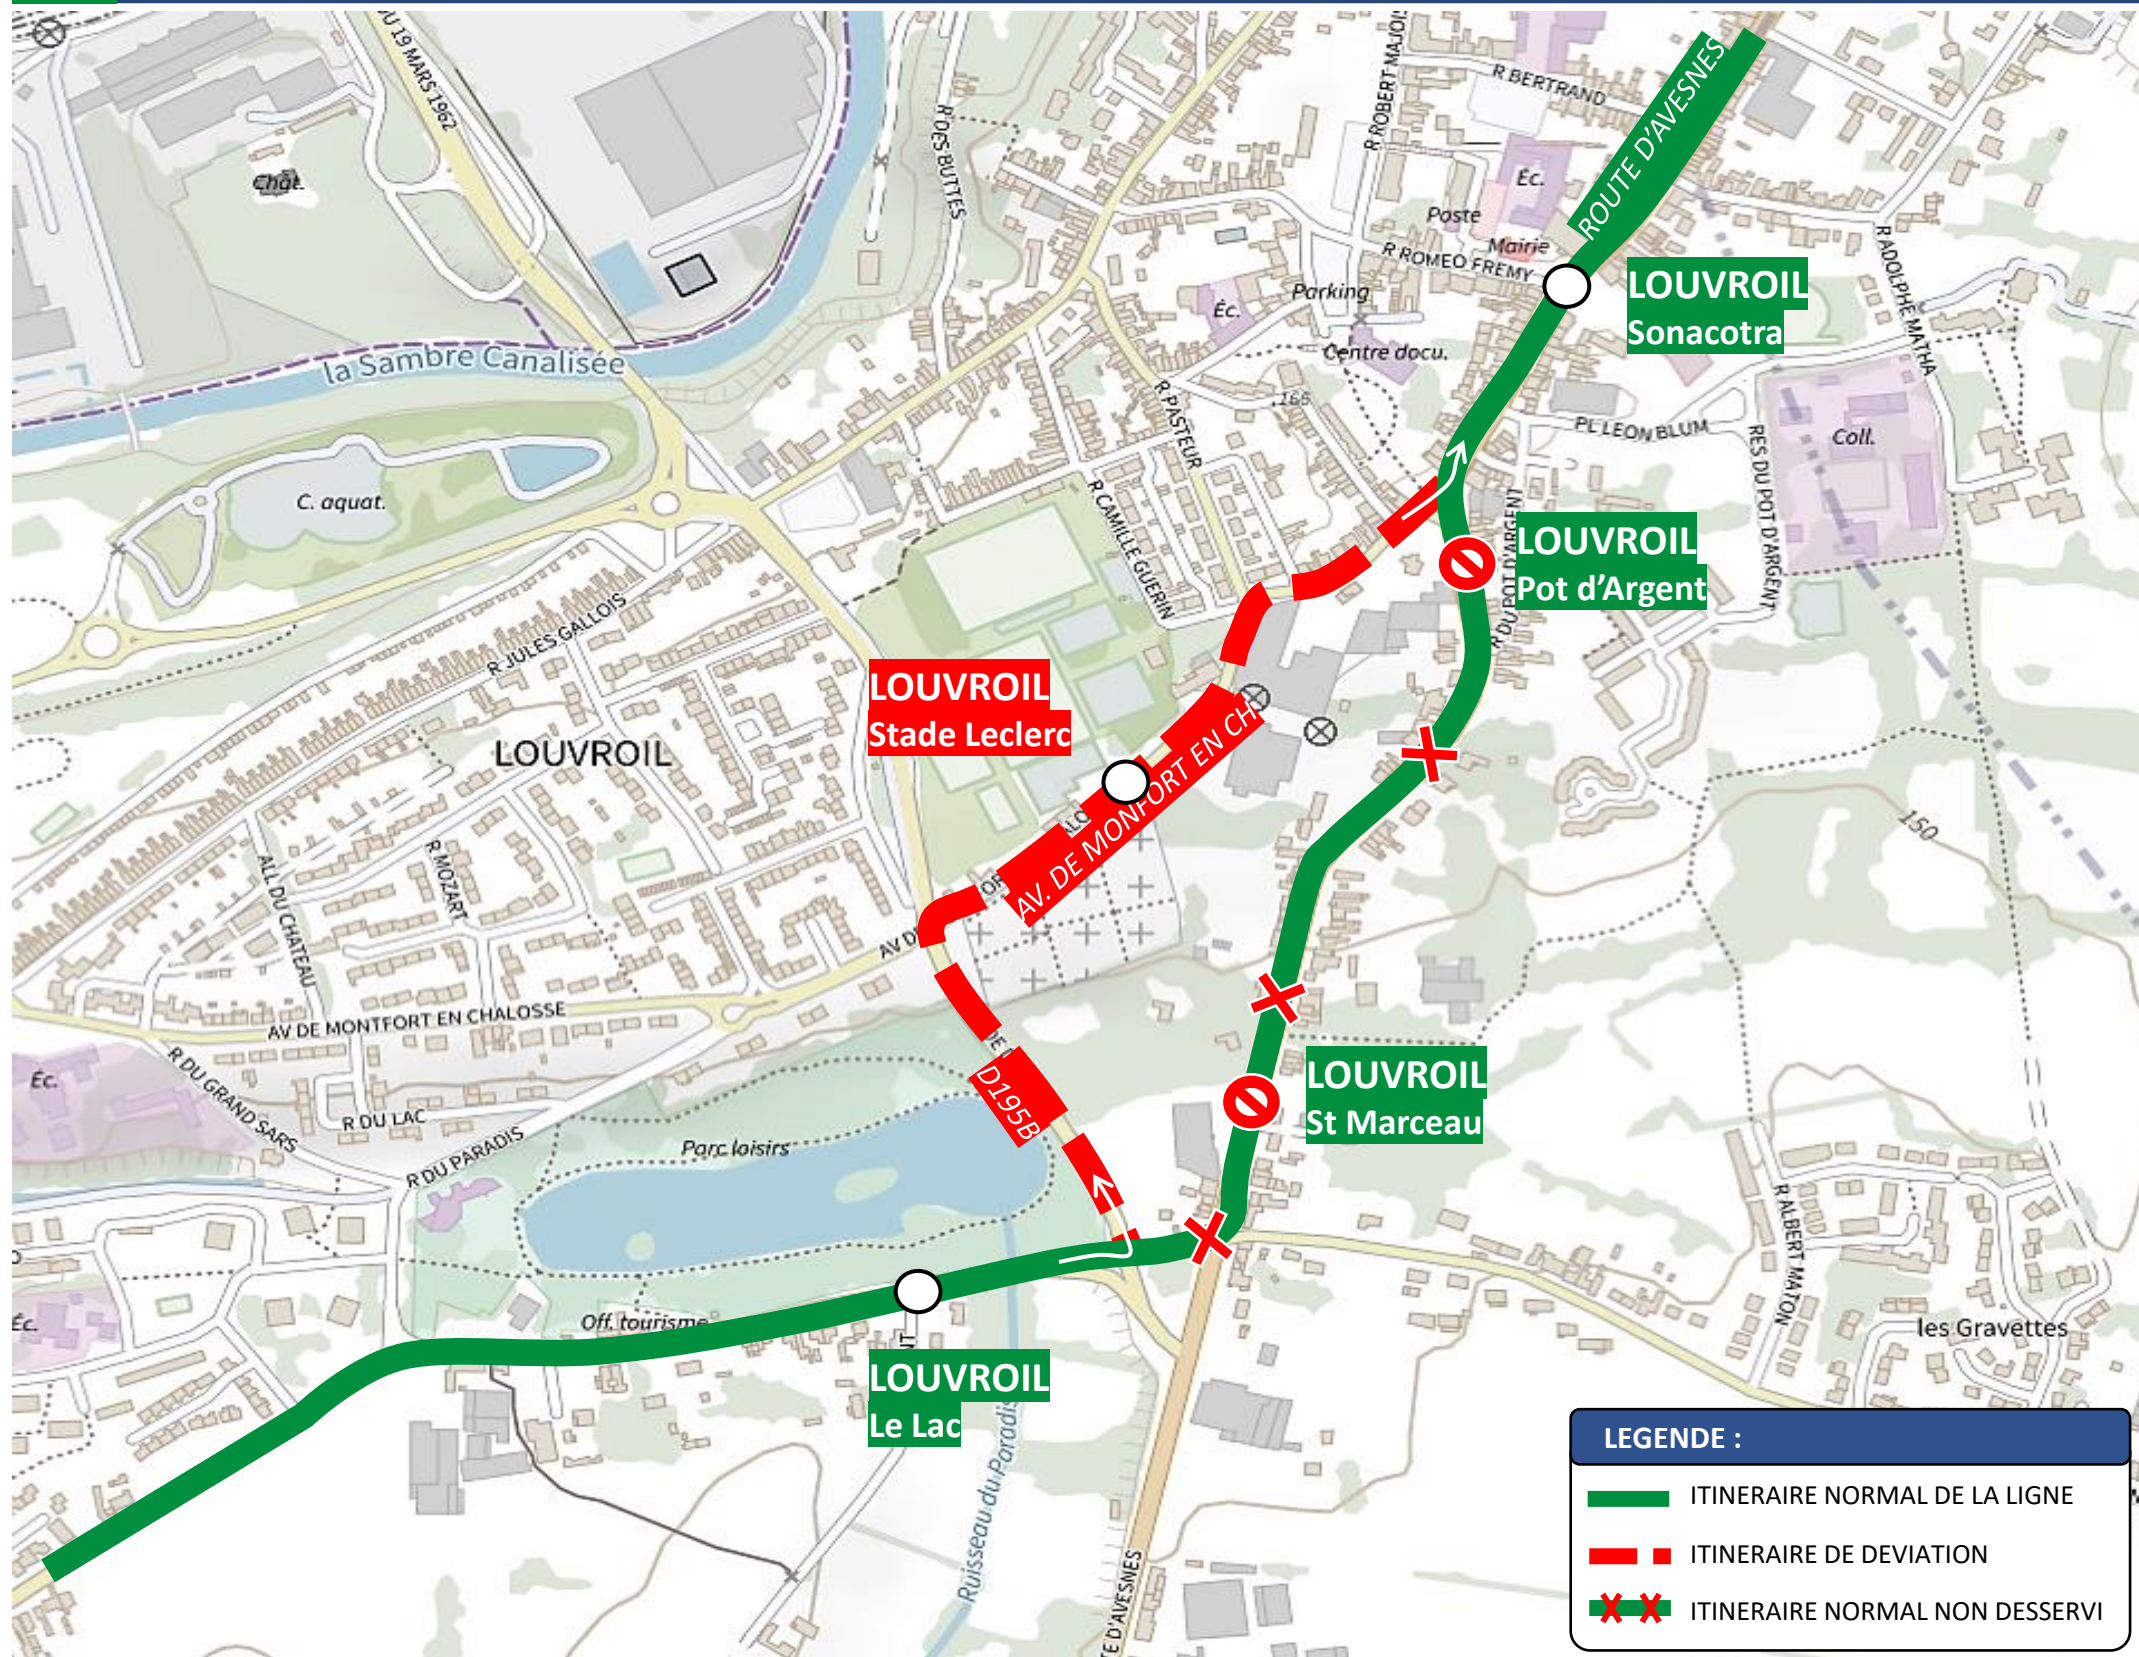

DEVIATION LOUVROIL

Du mardi 22 octobre 2024 au vendredi 17 janvier 2025 (valable du lundi au vendredi)

EN RAISON DE : TRAVAUX ROUE D'AVESNES

stibus

L'APPLI STIBUS

www.stibus.fr

C

VERS MAUBEUGE (EPINETTE)

[CLIQUER ICI POUR REVENIR AU MENU](#)

ARRÊTS NON DESSERVIS

- Pot d'Argent
- St Marceau

ARRÊTS DE REPORT

- Pot d'Argent > Stade Leclerc
- St Marceau > Le Lac

LEGENDE :

- ITINERAIRE NORMAL DE LA LIGNE
- ITINERAIRE DE DEVIATION
- ITINERAIRE NORMAL NON DESSERVI

UNE QUESTION ?

0 800 00 49 45

NOUS CONTACTER PAR MAIL