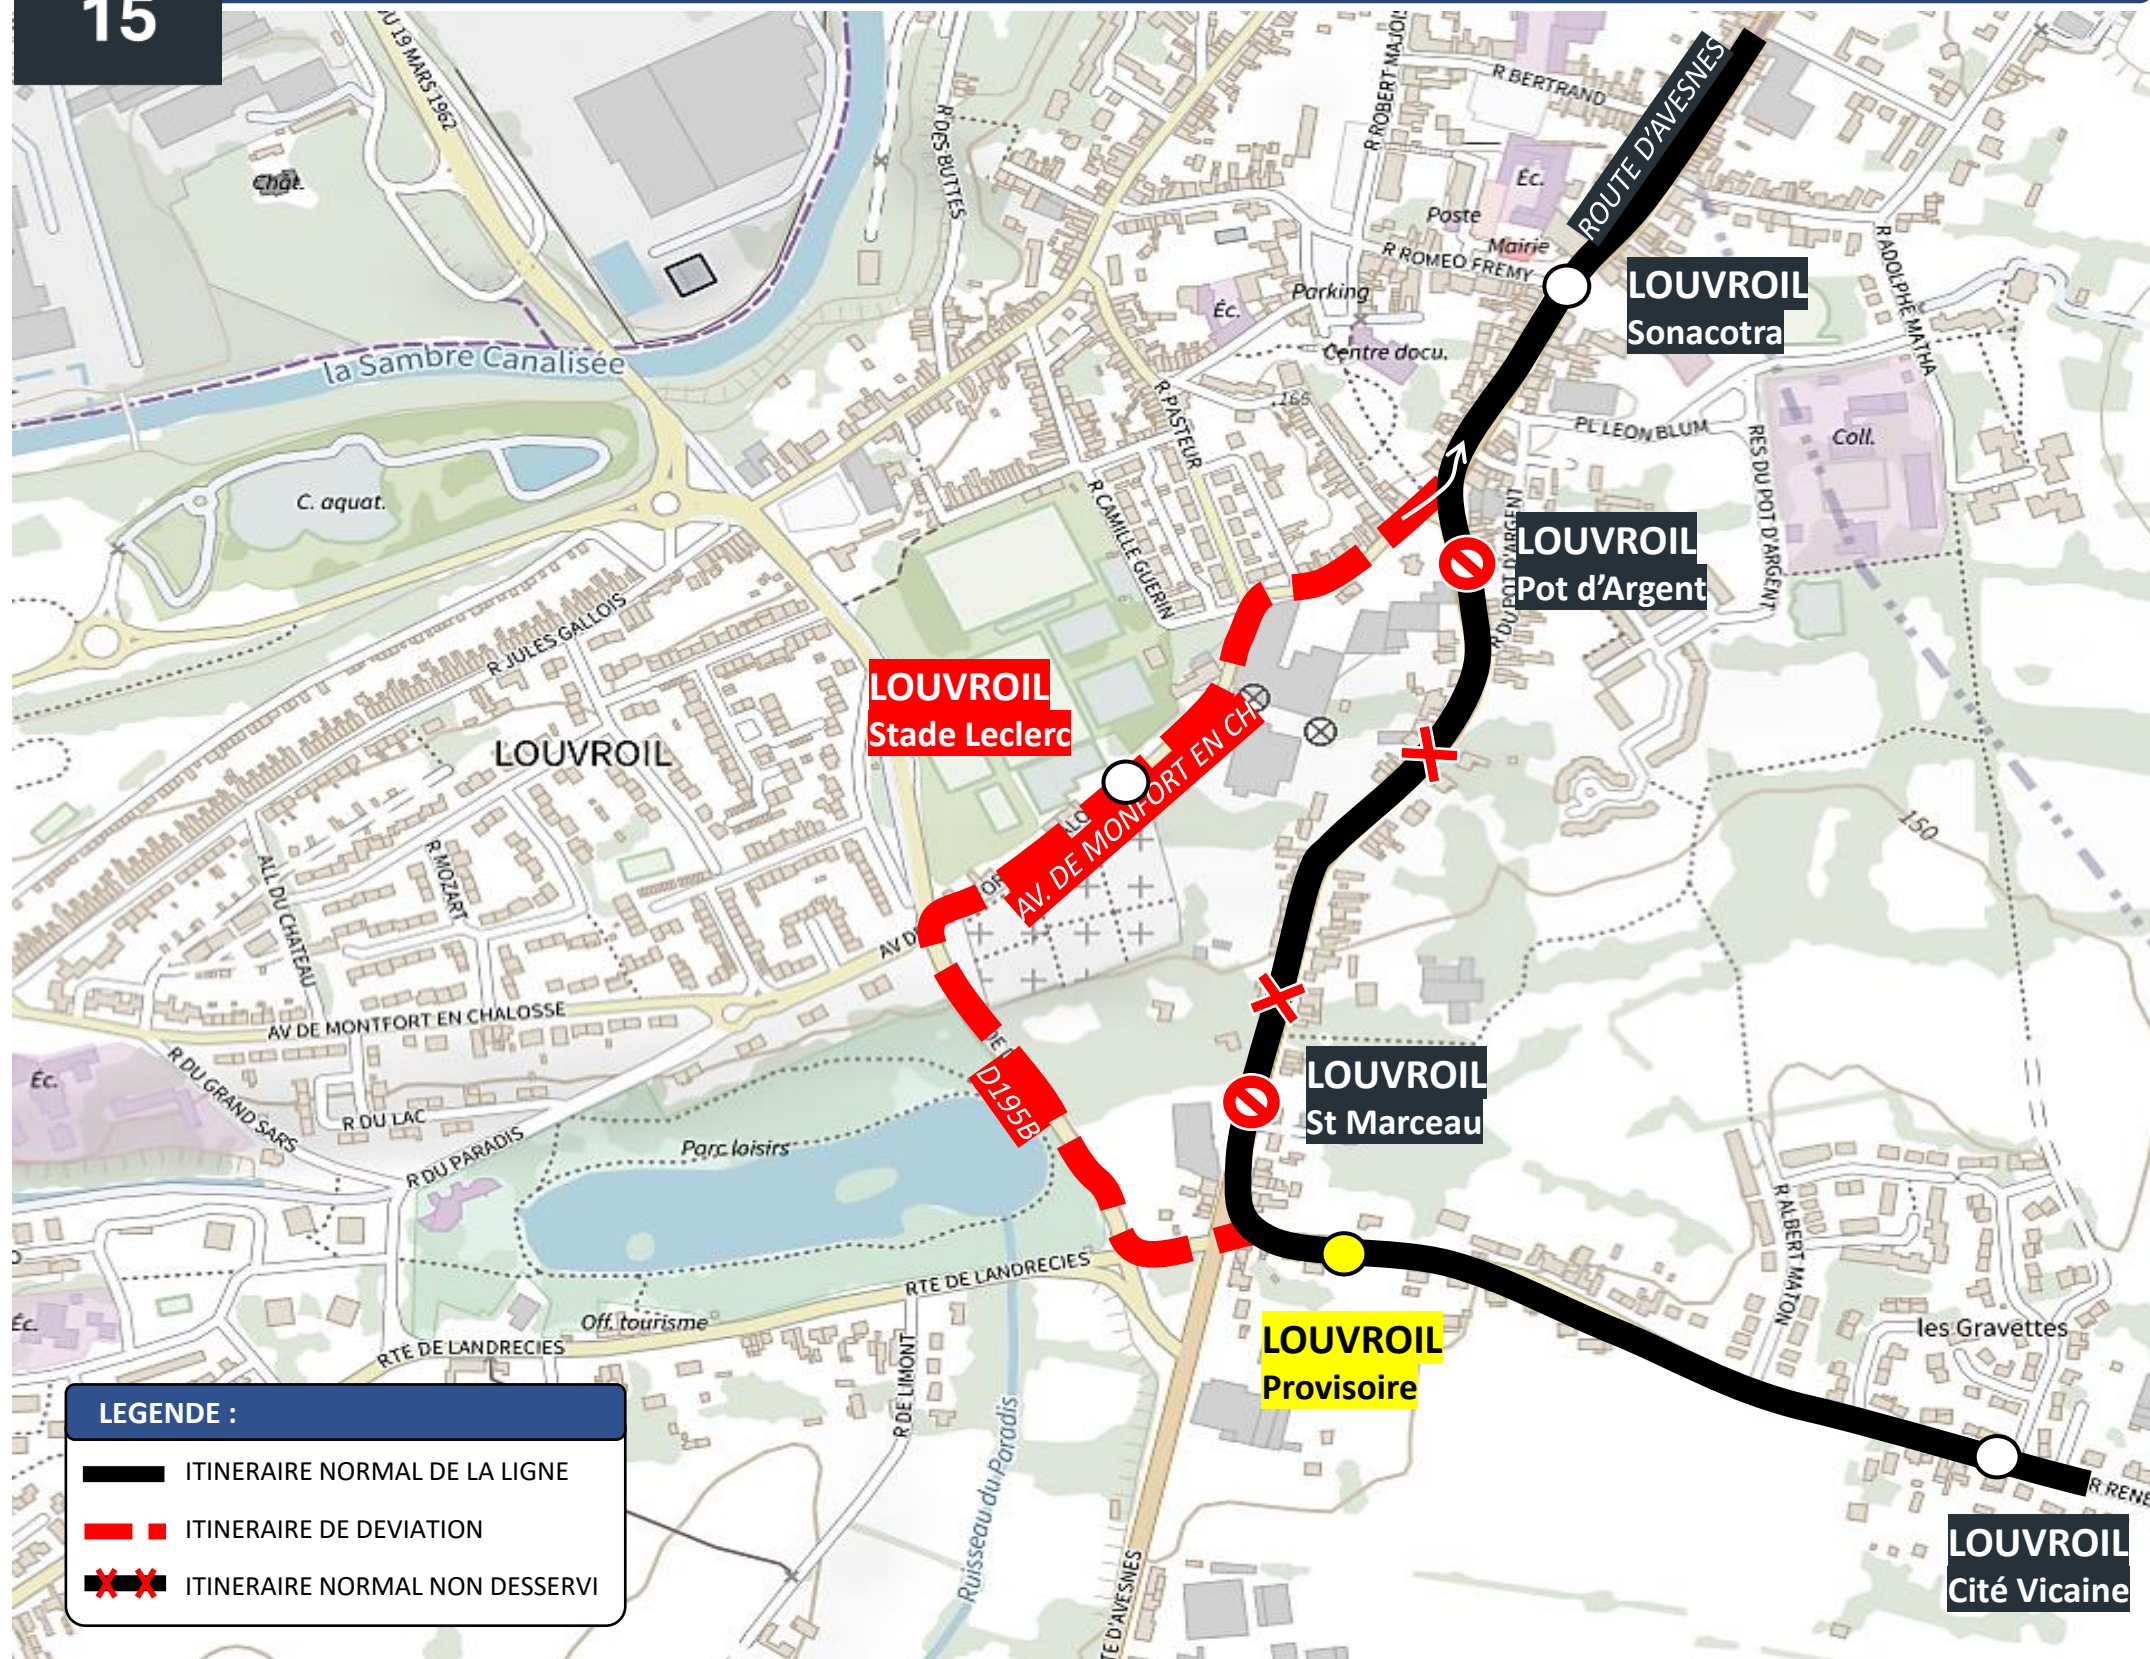

DEVIATION LOUVROIL

Du mardi 22 octobre 2024 au vendredi 17 janvier 2025 (valable du lundi au vendredi)

EN RAISON DE : TRAVAUX ROUE D'AVESNES

stibus

L'APPLI STIBUS

www.stibus.fr

ITINERAIRE NORMAL DANS LE SENS MAUBEUGE VERS AVESNES (Sonacotra > Le Lac)
ITINERAIRE NORMAL LE SAMEDI ET DIMANCHE

CLIQUEZ ICI
POUR VOIR LA
DEVIATION

UNE QUESTION

 0 800 00 49 45

 NOUS CONTACTER PAR MAIL

DEVIATION LOUVROIL

Du mardi 22 octobre 2024 au vendredi 17 janvier 2025 (valable du lundi au vendredi)

EN RAISON DE : TRAVAUX ROUE D'AVESNES

DEVIATION LOUVROIL

Du mardi 22 octobre 2024 au vendredi 17 janvier 2025 (valable du lundi au vendredi)

EN RAISON DE : TRAVAUX ROUE D'AVESNES

stibus

L'APPLI STIBUS

www.stibus.fr

DOUBLAGE

15

[CLIQUER ICI POUR REVENIR AU MENU](#)

ARRÊTS NON DESSERVIS

- Pot d'Argent
- St Marceau

ARRÊTS DE REPORT

- Pot d'Argent > Stade Leclerc
- St Marceau > Provisoire
croisement Cité Vicaine

LEGENDE :

- ITINERAIRE NORMAL DE LA LIGNE
- ITINERAIRE DE DEVIATION
- ITINERAIRE NORMAL NON DESSERVI