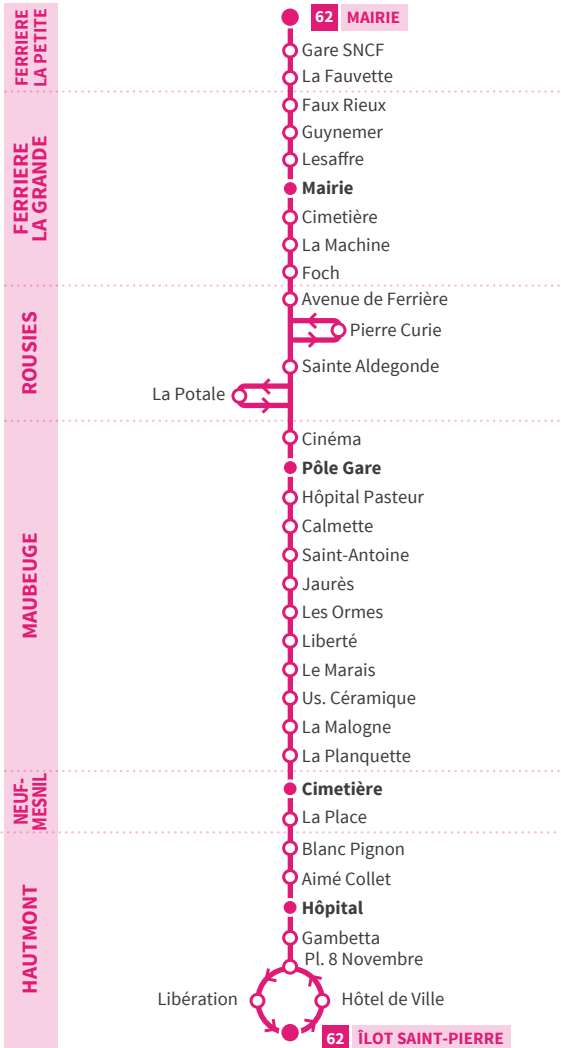

**62****DIMANCHES & FÊTES****→ Vers Hautmont (Îlot St Pierre)**

<b>FERRIÈRE LA PETITE</b>	<b>Mairie</b>	08:16	09:26	10:36	11:46	12:56	14:07	15:17	16:26	17:36	18:48
<b>FERRIÈRE LA GRANDE</b>	<b>Mairie</b>	08:22	09:32	10:42	11:52	13:02	14:13	15:23	16:32	17:42	18:54
<b>MAUBEUGE</b>	<b>Pôle Gare Arrivée Quai 2</b>	08:34	09:44	10:54	12:04	13:14	14:25	15:35	16:44	17:54	19:04
	<b>Pôle Gare Départ Quai 2</b>	08:37	09:47	10:57	12:07	13:17	14:28	15:38	16:47	17:57	19:07
<b>NEUF-MESNIL</b>	<b>Cimetière</b>	08:49	09:59	11:09	12:19	13:29	14:40	15:50	16:59	18:09	19:17
<b>HAUTMONT</b>	<b>Hôpital</b>	08:54	10:04	11:14	12:24	13:34	14:45	15:55	17:04	18:14	19:22
	<b>Îlot St Pierre</b>	09:00	10:10	11:20	12:30	13:40	14:51	16:01	17:10	18:20	19:27

**→ Vers Ferrière la Petite (Mairie)**

<b>HAUTMONT</b>	<b>Îlot St Pierre</b>	08:13	09:23	10:33	11:43	12:53	14:03	15:13	16:23	17:33	18:43
	<b>Hôpital</b>	08:18	09:28	10:38	11:48	12:58	14:08	15:18	16:28	17:38	18:48
<b>NEUF-MESNIL</b>	<b>Cimetière</b>	08:22	09:32	10:42	11:52	13:02	14:12	15:22	16:32	17:42	18:52
<b>MAUBEUGE</b>	<b>Pôle Gare Arrivée Quai 1</b>	08:34	09:44	10:54	12:04	13:14	14:24	15:34	16:44	17:54	19:04
	<b>Pôle Gare Départ Quai 1</b>	08:37	09:47	10:57	12:07	13:17	14:27	15:37	16:47	17:57	19:07
<b>FERRIÈRE LA GRANDE</b>	<b>Mairie</b>	08:45	09:55	11:05	12:15	13:25	14:35	15:45	16:55	18:05	19:15
<b>FERRIÈRE LA PETITE</b>	<b>Mairie</b>	08:50	10:00	11:10	12:20	13:30	14:40	15:50	17:00	18:10	19:20