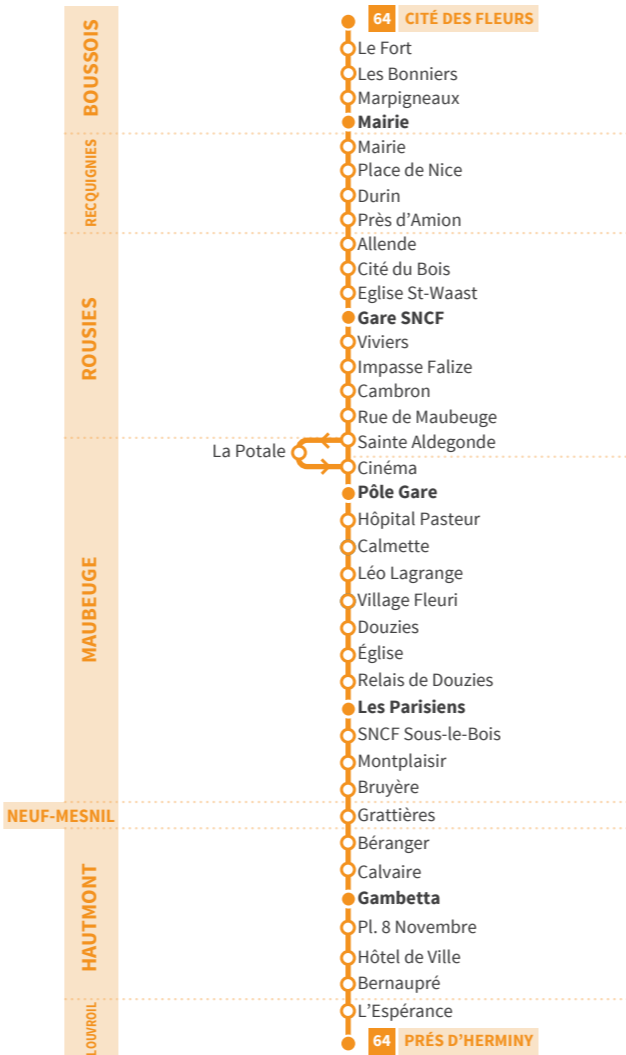

63 DIMANCHES & FÊTES

→ **Vers Hautmont (Piscine)** *Ligne affrétée par Segetem*

FEIGNIES	Léon Constant	08:06	09:16	10:26	11:36	12:46	13:56	15:06	16:16	17:26	18:36
	Derkenne	08:08	09:18	10:28	11:38	12:48	13:58	15:08	16:18	17:28	18:38
MAUBEUGE	Rond Point	08:20	09:30	10:40	11:50	13:00	14:10	15:20	16:30	17:40	18:50
	Clinique Val de Sambre	08:25	09:35	10:45	11:55	13:05	14:15	15:25	16:35	17:45	18:55
	Roosevelt	08:30	09:40	10:50	12:00	13:10	14:20	15:30	16:40	17:50	19:00
	Pôle Gare Arrivée Quai 4	08:34	09:44	10:54	12:04	13:14	14:24	15:34	16:44	17:54	19:04
	Pôle Gare Départ Quai 4	08:37	09:47	10:57	12:07	13:17	14:27	15:37	16:47	17:57	19:07
HAUTMONT	Hôtel de Ville	08:51	10:01	11:11	12:21	13:31	14:41	15:51	17:01	18:11	19:21
	Piscine	08:55	10:05	11:15	12:25	13:35	14:45	15:55	17:05	18:15	19:25

→ **Vers Feignies (Léon Constant)**

HAUTMONT	Piscine	08:16	09:26	10:36	11:46	12:56	14:06	15:16	16:26	17:36	18:46
	Îlot Saint Pierre	08:20	09:30	10:40	11:50	13:00	14:10	15:20	16:30	17:40	18:50
MAUBEUGE	Pôle Gare Arrivée Quai 3	08:34	09:44	10:54	12:04	13:14	14:24	15:34	16:44	17:54	19:04
	Pôle Gare Départ Quai 3	08:37	09:47	10:57	12:07	13:17	14:27	15:37	16:47	17:57	19:07
	Roosevelt	08:41	09:51	11:01	12:11	13:21	14:31	15:41	16:51	18:01	19:11
	Clinique Val de Sambre	08:46	09:56	11:06	12:16	13:26	14:36	15:46	16:56	18:06	19:16
	Rond Point	08:50	10:00	11:10	12:20	13:30	14:40	15:50	17:00	18:10	19:20
FEIGNIES	Derkenne	09:02	10:12	11:22	12:32	13:42	14:52	16:02	17:12	18:22	19:32
	Léon Constant	09:04	10:14	11:24	12:34	13:44	14:54	16:04	17:14	18:24	19:34