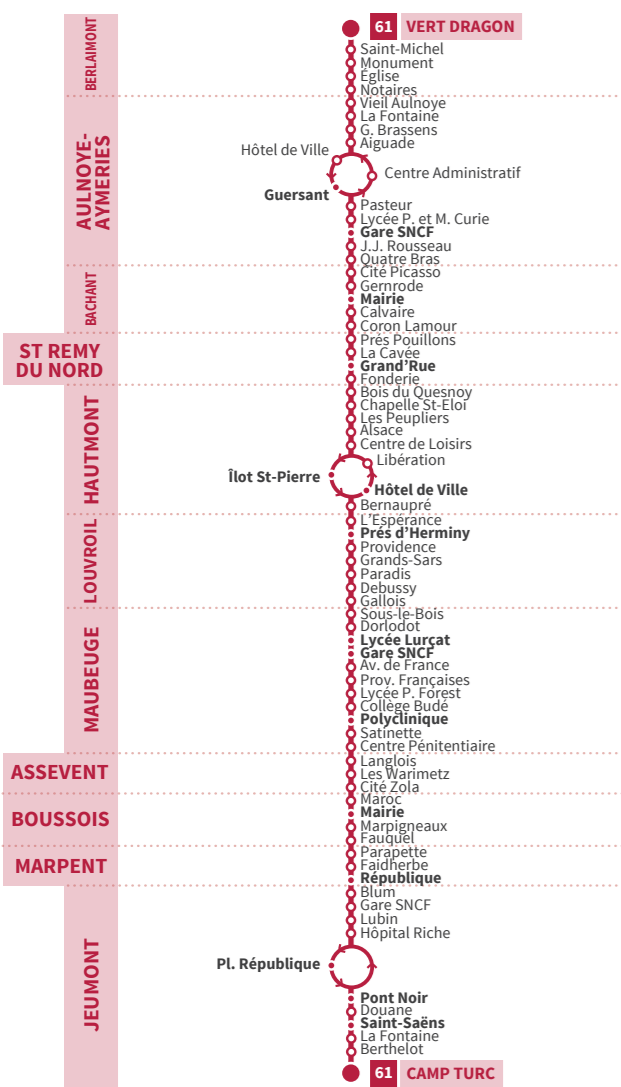

Ces lignes ne circulent pas du lundi au samedi

HORAIRES DIMANCHES & FÊTES

Valable à partir du **3 janvier 2022**

contact@stibus.fr
www.stibus.fr

la volonté d'aller plus loin

61 DIMANCHES & FÊTES

→ Vers Jeumont (Camp Turc)

BERLAIMONT	Vert Dragon	-	-	08:55	10:05	11:15	12:25	13:35	14:45	15:55	17:05	18:15
AULNOYE-AYMERIES	Guersant	-	-	09:05	10:15	11:25	12:35	13:45	14:55	16:05	17:15	18:25
BACHANT	Mairie	-	-	09:14	10:24	11:34	12:44	13:54	15:04	16:14	17:24	18:34
SAINT RÉMY DU NORD	Grand'Rue	-	-	09:20	10:30	11:40	12:50	14:00	15:10	16:20	17:30	18:40
HAUTMONT	Îlot Saint Pierre	-	-	09:29	10:39	11:49	12:59	14:09	15:19	16:29	17:39	18:49
LOUvroil	Près d'Herminy	-	-	09:34	10:44	11:54	13:04	14:14	15:24	16:34	17:44	18:54
MAUBEUGE	Gallois	-	-	09:38	10:48	11:58	13:08	14:18	15:28	16:38	17:48	18:58
	Lycée Lurçat	-	-	09:41	10:51	12:01	13:11	14:21	15:31	16:41	17:51	19:01
	Gare SNCF Arrivée	08:05	09:14	09:44	10:54	12:04	13:14	14:24	15:34	16:44	17:54	19:04
	Gare SNCF Départ	08:05	09:14	09:47	10:57	12:07	13:17	14:27	15:37	16:47	17:57	19:07
	Avenue de France	08:07	09:16	09:49	10:59	12:09	13:19	14:29	15:39	16:49	17:59	19:09
	Provinces Françaises	08:08	09:17	09:50	11:00	12:10	13:20	14:30	15:40	16:50	18:00	19:10
	Lycée Pierre Forest	08:09	09:18	09:51	11:01	12:11	13:21	14:31	15:41	16:51	18:01	19:11
	Budé	08:10	09:19	09:52	11:02	12:12	13:22	14:32	15:42	16:52	18:02	19:12
	Polyclinique	08:11	09:20	09:53	11:03	12:13	13:23	14:33	15:43	16:53	18:03	19:13
BOUSSOIS	Mairie	08:18	09:27	10:00	11:10	12:20	13:30	14:40	15:50	17:00	18:10	19:20
JEUMONT	Blum	08:25	09:34	10:07	11:17	12:27	13:37	14:47	15:57	17:07	18:17	19:27
	Pont Noir	08:29	09:38	10:11	11:21	12:31	13:41	14:51	16:01	17:11	18:21	19:31
	Saint-Saëns	08:32	09:41	10:14	11:24	12:34	13:44	14:54	16:04	17:14	18:24	19:34
	Camp Turc	08:35	09:44	10:17	11:27	12:37	13:47	14:57	16:07	17:17	18:27	19:37