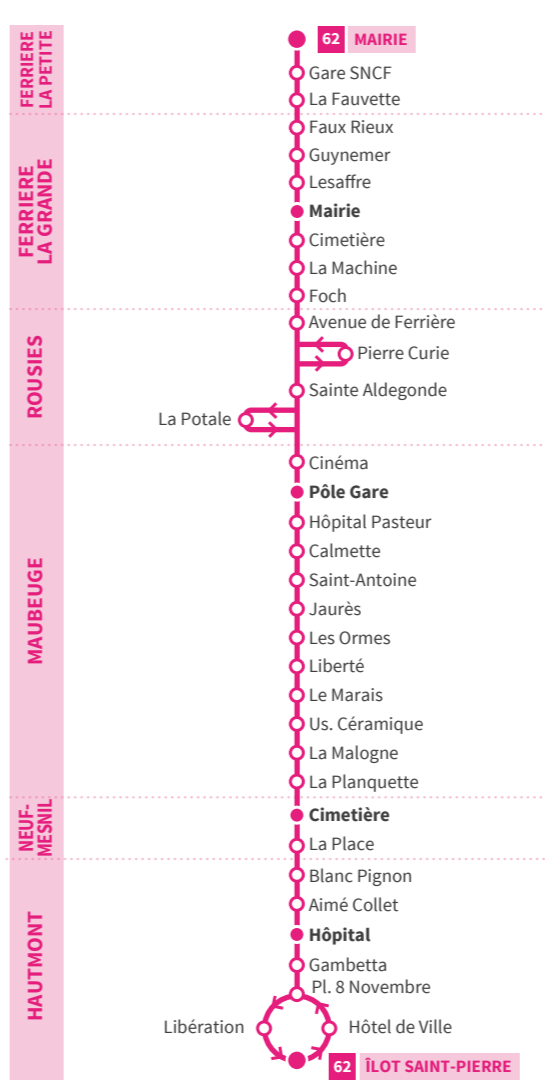

62 DIMANCHES & FÊTES

→ Vers Hautmont (Îlot Saint Pierre)

FERRIERE LA PETITE	Mairie	08:16	09:26	10:36	11:46	12:56	14:07	15:17	16:26	17:36	18:48
FERRIERE LA GRANDE	Mairie	08:22	09:32	10:42	11:52	13:02	14:13	15:23	16:32	17:42	18:54
MAUBEUGE	Pôle Gare Arrivée Quai 2	08:34	09:44	10:54	12:04	13:14	14:25	15:35	16:44	17:54	19:04
	Pôle Gare Départ Quai 2	08:37	09:47	10:57	12:07	13:17	14:28	15:38	16:47	17:57	19:07
NEUF-MESNIL	Cimetière	08:49	09:59	11:09	12:19	13:29	14:40	15:50	16:59	18:09	19:17
HAUTMONT	Hôpital	08:54	10:04	11:14	12:24	13:34	14:45	15:55	17:04	18:14	19:22
	Îlot Saint Pierre	09:00	10:10	11:20	12:30	13:40	14:51	16:01	17:10	18:20	19:27

→ Vers Ferrière la Petite (Mairie)

HAUTMONT	Îlot Saint Pierre	08:13	09:23	10:33	11:43	12:53	14:03	15:13	16:23	17:33	18:43
	Hôpital	08:18	09:28	10:38	11:48	12:58	14:08	15:18	16:28	17:38	18:48
NEUF-MESNIL	Cimetière	08:22	09:32	10:42	11:52	13:02	14:12	15:22	16:32	17:42	18:52
MAUBEUGE	Pôle Gare Arrivée Quai 1	08:34	09:44	10:54	12:04	13:14	14:24	15:34	16:44	17:54	19:04
	Pôle Gare Départ Quai 1	08:37	09:47	10:57	12:07	13:17	14:27	15:37	16:47	17:57	19:07
FERRIERE LA GRANDE	Mairie	08:45	09:55	11:05	12:15	13:25	14:35	15:45	16:55	18:05	19:15
FERRIERE LA PETITE	Mairie	08:50	10:00	11:10	12:20	13:30	14:40	15:50	17:00	18:10	19:20