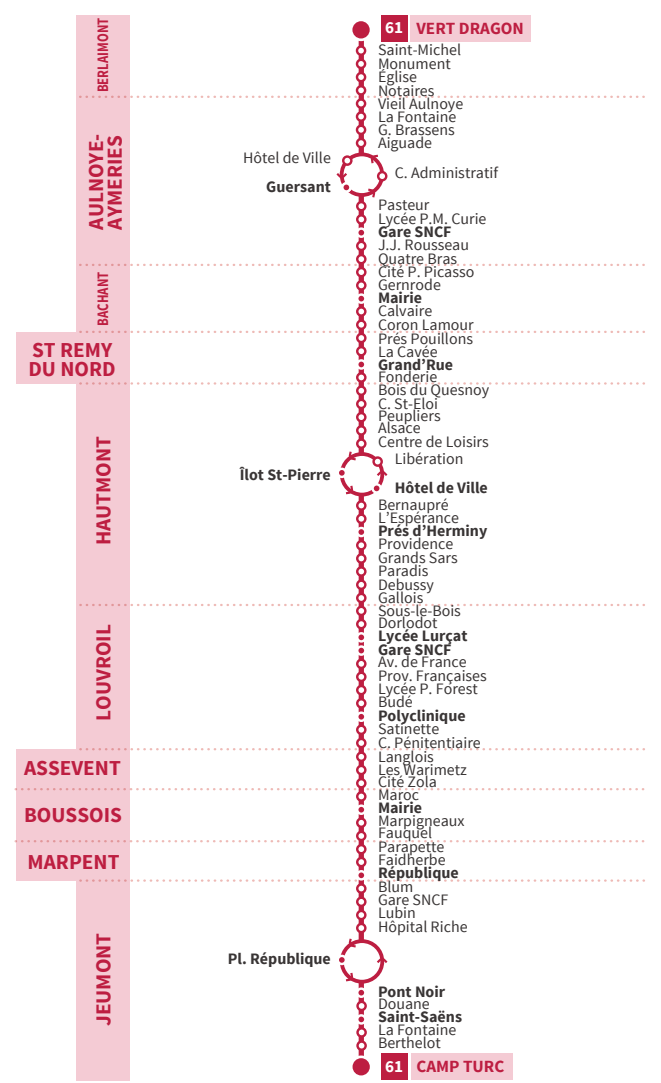

61 DIMANCHES ET FÊTES

→ Vers Jeumont (Camp Turc)

BERLAIMONT	Vert Dragon	-	-	08:55	10:05	11:15	12:25	13:35	14:45	15:55	17:05	18:15
AULNOYE-AYMERIES	Guersant	-	-	09:05	10:15	11:25	12:35	13:45	14:55	16:05	17:15	18:25
	Gare SNCF	-	-	09:09	10:19	11:29	12:39	13:49	14:59	16:09	17:19	18:29
BACHANT	Mairie	-	-	09:14	10:24	11:34	12:44	13:54	15:04	16:14	17:24	18:34
SAINT RÉMY DU NORD	Grand'Rue	-	-	09:20	10:30	11:40	12:50	14:00	15:10	16:20	17:30	18:40
HAUTMONT	Îlot St Pierre	-	-	09:29	10:39	11:49	12:59	14:09	15:19	16:29	17:39	18:49
LOUVROIL	Prés d'Herminy	-	-	09:34	10:44	11:54	13:04	14:14	15:24	16:34	17:44	18:54
MAUBEUGE	Lycée Lurçat	-	-	09:41	10:51	12:01	13:11	14:21	15:31	16:41	17:51	19:01
	Gare SNCF	08:05	09:14	09:47	10:57	12:07	13:17	14:27	15:37	16:47	17:57	19:07
	Polyclinique	08:11	09:20	09:53	11:03	12:13	13:23	14:33	15:43	16:53	18:03	19:13
BOUSSOIS	Mairie	08:18	09:27	10:00	11:10	12:20	13:30	14:40	15:50	17:00	18:10	19:20
MARPENT	République	08:24	09:33	10:06	11:16	12:26	13:36	14:46	15:56	17:06	18:16	19:26
JEUMONT	Pont Noir	08:29	09:38	10:11	11:21	12:31	13:41	14:51	16:01	17:11	18:21	19:31
	Saint-Saëns	08:32	09:41	10:14	11:24	12:34	13:44	14:54	16:04	17:14	18:24	19:34
	Camp Turc	08:35	09:44	10:17	11:27	12:37	13:47	14:57	16:07	17:17	18:27	19:37

→ Vers Berlaumont (Vert Dragon)

JEUMONT	Camp Turc	-	08:39	09:48	10:58	12:07	13:18	14:27	15:38	16:47	17:58	18:38
	Saint-Saëns	-	08:42	09:51	11:01	12:10	13:21	14:30	15:41	16:50	18:01	18:41
	Pont Noir	-	08:46	09:55	11:05	12:14	13:25	14:34	15:45	16:54	18:05	18:45
MARPENT	République	-	08:51	10:00	11:10	12:19	13:30	14:39	15:50	16:59	18:10	18:50
BOUSSOIS	Mairie	-	08:58	10:07	11:17	12:26	13:37	14:46	15:57	17:06	18:17	18:57
MAUBEUGE	Polyclinique	-	09:06	10:15	11:25	12:34	13:45	14:54	16:05	17:14	18:25	19:05
	Gare SNCF	08:07	09:15	10:24	11:34	12:43	13:54	15:03	16:14	17:23	18:34	19:14
	Lycée Lurçat	08:10	09:18	10:27	11:37	12:46	13:57	15:06	16:17	17:26	18:37	-
LOUVROIL	Prés d'Herminy	08:17	09:25	10:34	11:44	12:53	14:04	15:13	16:24	17:33	18:44	-
HAUTMONT	Hôtel de Ville	08:21	09:29	10:38	11:48	12:59	14:10	15:17	16:28	17:37	18:48	-
SAINT RÉMY DU NORD	Grand'rue	08:29	09:37	10:46	11:56	13:05	14:16	15:25	16:36	17:45	18:56	-
BACHANT	Mairie	08:34	09:42	10:51	12:01	13:10	14:21	15:30	16:41	17:50	19:01	-
AULNOYE-AYMERIES	Gare SNCF	08:38	09:46	10:55	12:05	13:14	14:25	15:34	16:45	17:54	19:05	-
BERLAIMONT	Vert Dragon	08:51	09:59	11:08	12:18	13:27	14:38	15:47	16:58	18:07	19:18	-