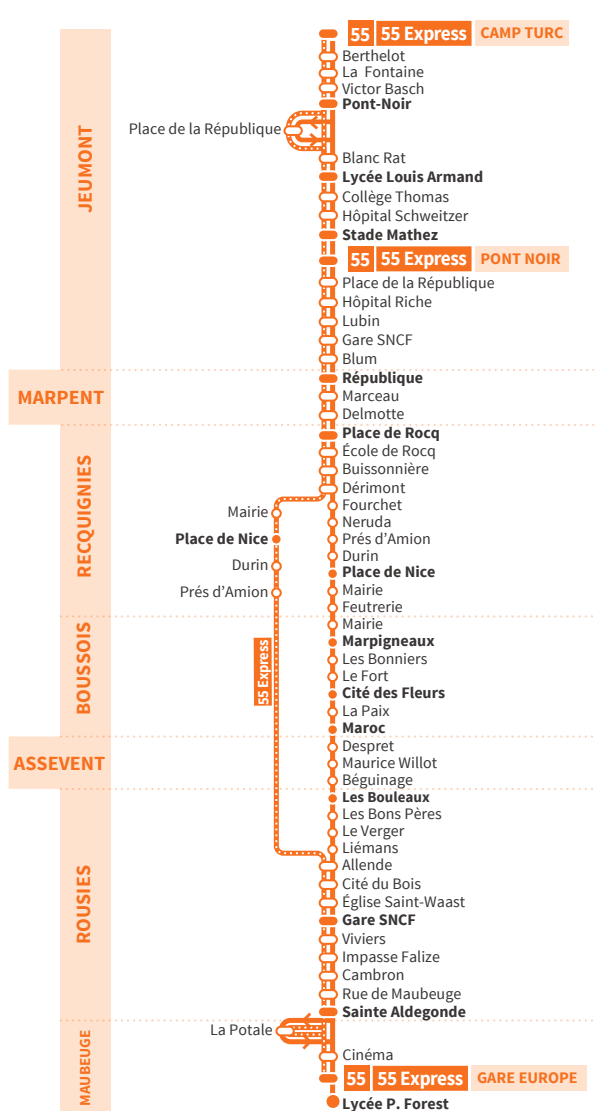

55 PÉRIODE SCOLAIRE DU LUNDI AU VENDREDI

Vers Jeumont (Camp Turc)

								EXPRESS			EXPRESS	M	m	m	M				
MAUBEUGE	Lycée P. Forest	-	-	-	-	-	-	-	-	12:10	-	-	-	-	17:00	-	-	17:55	-
	Gare Europe	05:50	06:29	06:49	07:43	08:41	09:31	10:21	11:20	12:16	13:23	14:13	15:11	16:16	17:06	17:06	18:00	18:01	19:01
ROUSIES	Sainte Aldegonde	05:53	06:32	06:52	07:46	08:44	09:34	10:24	11:23	12:19	13:26	14:16	15:14	16:21	17:11	17:11	18:05	18:06	19:04
	Gare SNCF Rousies	05:57	06:36	06:56	07:50	08:48	09:38	10:28	11:27	12:23	13:30	14:20	15:18	16:26	17:16	17:16	18:10	18:11	19:08
	Les Bouleaux	06:02	06:41	07:01	07:56	08:54	09:44	-	11:33	12:29	13:36	14:26	15:24	-	17:23	17:23	18:17	18:18	19:14
BOUSSOIS	Maroc	06:06	06:45	07:05	08:00	08:58	09:48	-	11:37	12:33	13:40	14:30	15:28	-	17:27	17:27	18:21	18:22	19:18
	Cité des Fleurs	06:09	06:48	07:09	08:04	09:02	09:51	-	11:40	12:36	13:43	14:33	15:31	-	17:30	17:30	18:24	18:25	19:21
	Marpignieux	06:12	06:51	07:12	08:07	09:05	09:54	-	11:43	12:39	13:46	14:36	15:34	-	17:33	17:33	18:27	18:28	19:24
RECQUIGNIES	Place de Nice	06:16	06:55	07:16	08:11	09:09	09:58	10:35	11:47	12:43	13:50	14:40	15:39	16:33	17:38	17:38	18:32	18:33	19:28
	Place de Rocq	06:24	07:03	07:26	08:21	09:19	10:07	10:42	11:56	12:52	13:59	14:49	15:48	16:40	17:47	17:47	18:40	18:41	19:36
MARPENT	République Marpent	06:27	07:07	07:30	08:25	09:23	10:11	10:46	12:00	12:56	14:03	14:53	15:52	16:44	17:51	17:51	18:43	18:44	19:39
JEUMONT	Stade Mathez	-	07:14	07:37	08:32	-	-	-	12:06	13:02	-	-	15:59	-	17:58	17:58	18:49	18:50	19:45
	LEP Armand	-	07:18	07:41	08:36	-	-	-	12:10	13:06	-	-	16:03	-	18:02	18:02	18:53	18:54	19:49
	Blum	06:28	-	-	-	09:24	10:12	10:47	-	-	14:04	14:54	-	16:45	-	-	-	-	-
	Pont Noir	06:34	07:21	07:44	08:39	09:30	10:18	10:53	12:13	13:09	14:10	15:00	16:06	16:51	18:05	18:05	18:56	18:57	19:52
	Camp Turc	-	07:26	07:49	08:44	-	-	-	12:18	13:14	-	-	16:11	-	18:10	18:10	19:00	19:01	19:56
CORRESPONDANCE AVEC LIGNE A - JEUMONT	Pont Noir	06:56	-	-	-	09:44	-	10:59	-	-	14:31	15:31	16:53	-	-	-	-	-	-
	Saint Saens	06:59	-	-	-	09:48	-	11:03	-	-	14:35	15:35	16:57	-	-	-	-	-	-
	Camp Turc	07:02	-	-	-	09:51	-	11:06	-	-	14:39	15:39	17:01	-	-	-	-	-	-
CORRESPONDANCE AVEC CITADINE - JEUMONT	Pont Noir	-	-	-	-	09:31	10:31	-	-	-	14:31	15:31	-	-	-	-	-	-	-
	Camp Turc	-	-	-	-	09:38	10:38	-	-	-	14:38	15:38	-	-	-	-	-	-	-

Vers Maubeuge (Gare Europe)